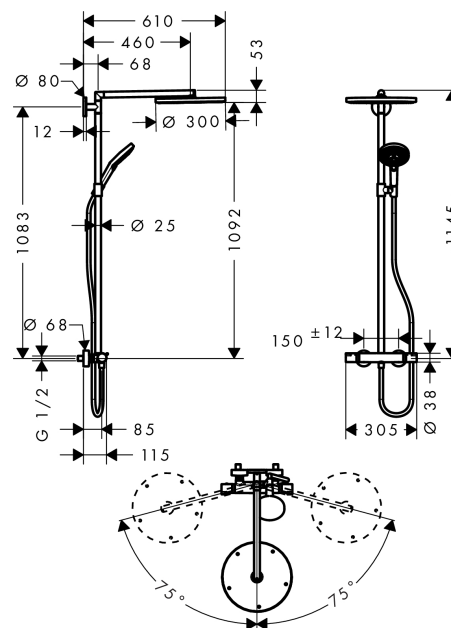

### Informasjon

- maksimal gjennomstrømningsmengde (ved 3 bar): 16 l/min
- hodedusj Raindance S 300 Air
- dusjhodestørrelse: 300 mm
- Stråletype: RainAir
- forkrommet stråleskive
- lengde dusjbend: 460 mm
- svingbart dusjbend
- termostat Ecostat Comfort
- sikkerhetssperre ved 40 °C
- justerbar varmtvannsbegrensning
- betjening ved dreiegrep
- monteringsmåte: utenpåliggende installasjon
- tilslutningsstørrelse DN15
- tilslutningsgjenger G ½
- senteravstand 150 mm ± 12 mm
- høydejusterbar hånddusjholder
- passer til gass gjennomstrømningsvarmer på 18 kW
- stigerør kan forkortes
- STA 1377

## Måltegning