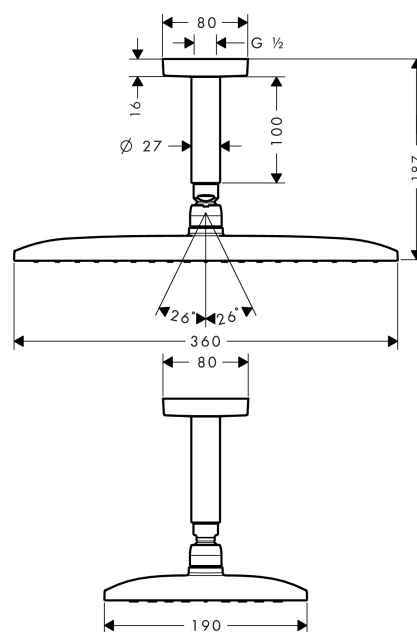

Raindance E

Raindance E 360 Air 1jet hodedusj med 100 mm takfeste

Overflater: krom Art. nr. : 27381000

Beskrivelse

Informasjon

- dusjhodestørrelse: 360 x 190 mm
- Stråletype: RainAir
- gjennomstrømningsmengde RainAir (ved 3 bar): 16 l/min
- forkrommet stråleskive
- materiale stråleskive: metall
- stråleskive kan tas av for å rengjøres
- lengde taktilkobling: 100 mm
- monteringsmåte: tak
- tilslutningsgjenger G ½

Artikkeldetaljer

Pris ekskl. moms 6.448,00 NOK

Pris inkl. moms* 8.060,00 NOK

Teknologi

Produktbilde

Måltegning

Gjennomstrømningsdiagram

Forbruksverdiene måles ved normal bruk med tilhørende armatur (temostat/blandebatteri/innmurt ventil).