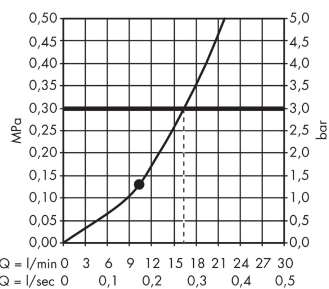

Raindance E

Raindance E 360 Air 1jet hodedusj med 100 mm takfeste

Overflater: krom Art. nr. : 27381000

Beskrivelse

Informasjon

- dusjhodestørrelse: 360 x 190 mm
- Stråletype: RainAir
- gjennomstrømningsmengde RainAir (ved 3 bar): 16 l/min
- forkrommet stråleskive
- materiale stråleskive: metall
- stråleskive kan tas av for å rengjøres
- lengde taktilkobling: 100 mm
- monteringsmåte: tak
- tilslutningsgjenger G ½

Artikkeldetaljer

Pris ekskl. moms 6.448,00 NOK

Pris inkl. moms* 8.060,00 NOK

Teknologi

Produktbilde

Måltegning

Gjennomstrømningsdiagram

Forbruksverdiene måles ved normal bruk med tilhørende armatur (temostat/blandebatteri/innmurt ventil).