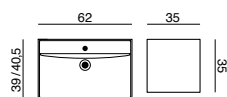

9.085,-

Veil. utsalgspris for servant, servant- og speilskap