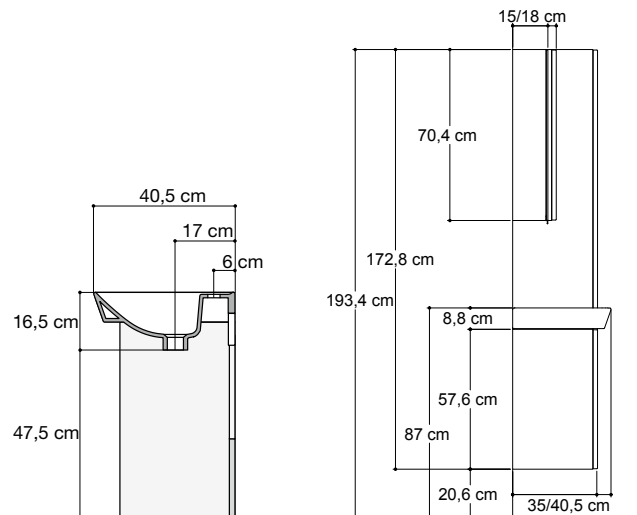

KASSETTER

Kassetter kan monteres i skap i forskjellige kombinasjoner med f.eks. skittentøyposen. Kassetene er i massiv eik. Til vedlikehold av treet anbefaler vi vårt pleiemiddel, som også gir treet et hvitkalket utseende. Velges fra prislisten.

SKITTENTØYPOSE

Uttagbar og vaskbar pose i naturgrå kanvas.

GREP

Alle fronter blir levert med grep i krom som standard (gjelder ikke fronter med integrerte grep).

MONTERING

Monteringsanvisning og monteringsstilbehør følger hver leveranse.

GARANTI

Det er 5 års garanti mot fabrikkfeil.

Se ytterligere informasjon om kvalitet og toleranser på www.dansani.no

Praktiske opplysninger:

FØR MØBLENE MONTERES

Les monteringsanvisningen nøye før monteringen starter. Tilkopling av vann og avløp skal utføres av rørlegger. Legg merke til at det kan forekomme toleranser på mål på porselensservanter.

VEDLIKEHOLD

Les folderen (følger med møblene ved levering) med råd om vedlikehold av møblene. Les alltid bruksanvisning og varedeklarasjon på rengjøringsmidler før det brukes på møblene. Rengjøringsmidler som inneholder slipemidler eller syrer skal unngås. Sørg alltid for at møblene er tørre etter bruk. Dette vil lette rengjøringen betydelig, og fuktskade unngås.

GENERELT

Dansani forbeholder seg retten til produksjonsendringer og produktforbedringer. Vi tar forbehold om trykkfeil.

Få mer informasjon om Dansani på www.dansani.no

Installasjonsmål: