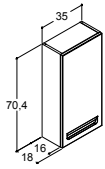

OVERSKAP MED INTEGRERT GREP