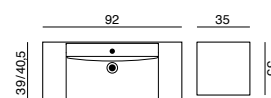

8.580,-

Veil. utsalgspris for servant, servantskap og speil