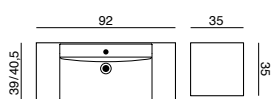

13.815,-

Veil. utsalgspris for servant, servant- og speilskap