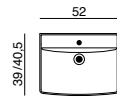

CAPPELLA 50/52

Møbelpakke 3.500,- Art.nr. MMC-1700
Speilskap 4.130,- Art.nr. SP-5150-E

7.630,-

Veil. utsalgspris for servant, servant- og speilskap