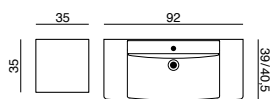

CAPPELLA 90/92

Møbelpakke 7.570,- Art.nr. MMC-4522

Speil 3.460,- Art.nr. 91391

Tilvalg: Underskap 2.445,- Art.nr. P02111