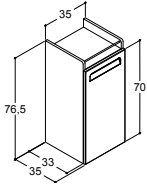

SIDESKAP MED INTEGRERT GREP

Bredde	Skrog-/frontfarge	Høyrehengslet	Hyller	Art. nr.	Pris inkl. moms
35 cm	Hvit matt	Høyrehengslet	2	P00112	2.445,00
Plassering av høye skap direkte inntil begge sider av servantskap er ikke mulig pga. servantens toleransemål.					
35 cm	Hvit matt	Venstrehengslet	2	P00162	2.445,00
Plassering av høye skap direkte inntil begge sider av servantskap er ikke mulig pga. servantens toleransemål.					

HØYSKAP MED 2 DØRER MED INTEGRERTE GREP