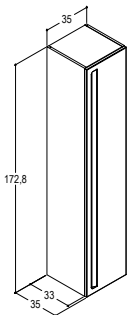

Bredde	Skrog-/frontfarge	Høyrehengslet	Hyller	Art. nr.	Pris inkl. moms
35 cm	Hvit matt	Høyrehengslet	4	P00132	4.300,00
Plassering av høye skap direkte inntil begge sider av servantskap er ikke mulig pga. servantens toleransemål.