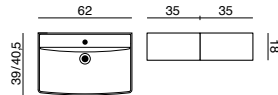

CAPPELLA 60/62

Møbelpakke 5.940,- Art.nr. MMC-4100

Speil 3.445,- Art.nr. 90061

Tilvalg: 2 overskap 3.740,- Art.nr. P00101

9.385,-

Veil. utsalgspris for servant, servantskap og speil