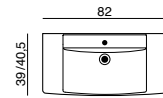

CAPPELLA 80/82

Møbelpakke 6.990,- Art.nr. MMC-5300
Speilskap 5.875,- Art.nr. SP-5180-E

12.865,-

Veil. utsalgspris for servant, servant- og speilskap