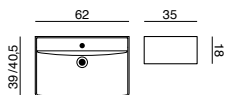

CAPELLA 60/62

Møbelpakke 4.085,- Art.nr. MMC-1800
Speil 2.640,- Art.nr. 91361
Tilvalg: Overskap 1.870,- Art.nr. P00102