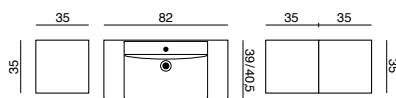

10.125,-

Veil. utsalgspris for servant, servantskap og speil