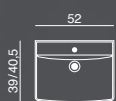

CAPPELLA 50/52

Møbelpakke 3.500,- Art.nr. MMC-0755
Speil 2.205,- Art.nr. 91351

5.705,-

Veil. utsalgspris for servant, servantskap og speil