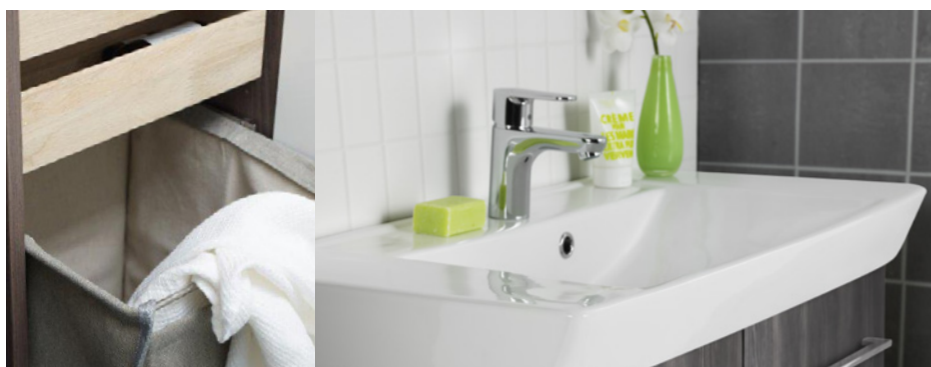

Veil. utsalgspris for servant, servantskap og speil

Utnytt skapene dine med smarte kassetter som fungerer som skuffer. Eller du kan velge å stable kassettene i høyskapet.

Stort basseng og god plass kombinert med en lekker design.