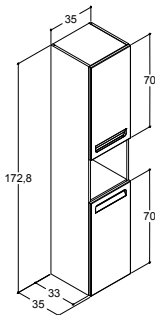

Bredde	Skrog-/frontfarge	Høyrehengslet	Hyller	Art. nr.	Pris inkl. moms
35 cm	Hvit matt	Høyrehengslet	4	P00122	4.300,00
Plassering av høye skap direkte inntil begge sider av servantskap er ikke mulig pga. servantens toleransemål.					

HØYSKAP MED 1 DØR MED INTEGRERT GREP