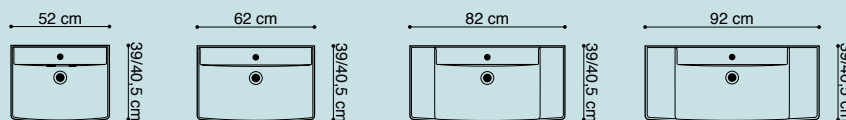

Mido er det naturlige valget til små og kompakte baderom

Cappella servanten er produsert i ekte sanitærporselen, som gir en blank og rengjøringsvennlig overflate. De myke formene understreker at den er lett å vedlikeholde. Servanten er basis i Mido-serien, hvor du kan velge mellom servantskap og servanter i fire forskjellige bredder.

Den grunne dybden på både servant og møbler gjør Mido spesielt velegnet til små og kompakte baderom hvor plassen er begrenset.

Enkelt med møbelpakker

Med Mido er du raskt og enkelt på vei til det nye badet ditt. Velg først den møbelpakken som passer best for deg ut fra de forskjellige innredningsforlagene i brosjyren. Prisen på møbelpakkene inkluderer både servantskap og porselensservanten Cappella. Velg deretter speilløsning, overskap, sideskap eller høyskap - alt etter ønske og behov for oppbevaring.