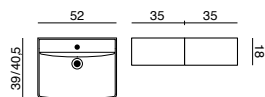

CAPPELLA 50/52

Møbelpakke 5.490,- Art.nr. MMC-4777
Speilskap 4.130,- Art.nr. SP-5157-E
Tilvalg: 2 overskap 3.740,- Art.nr. P07101