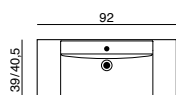

CAPPELLA 90/92**Møbelpakke** 7.570,- Art.nr. MMC-4555**Speilskap** 6.245,- Art.nr. SP-5195-E**13.815,-**

Veil. utsalgspris for servant, servant- og speilskap

**CAPPELLA 80/82****Møbelpakke** 4.670,- Art.nr. MMC-0977**Speil** 3.135,- Art.nr. 91381**7.805,-**