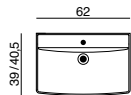

CAPPELLA 60/62

Møbelpakke 4.085,- Art.nr. MMC-0800

Speilskap 5.000,- Art.nr. SP-5160-E

9.085,-

Veil. utsalgspris for servant, servantskap og speilskap