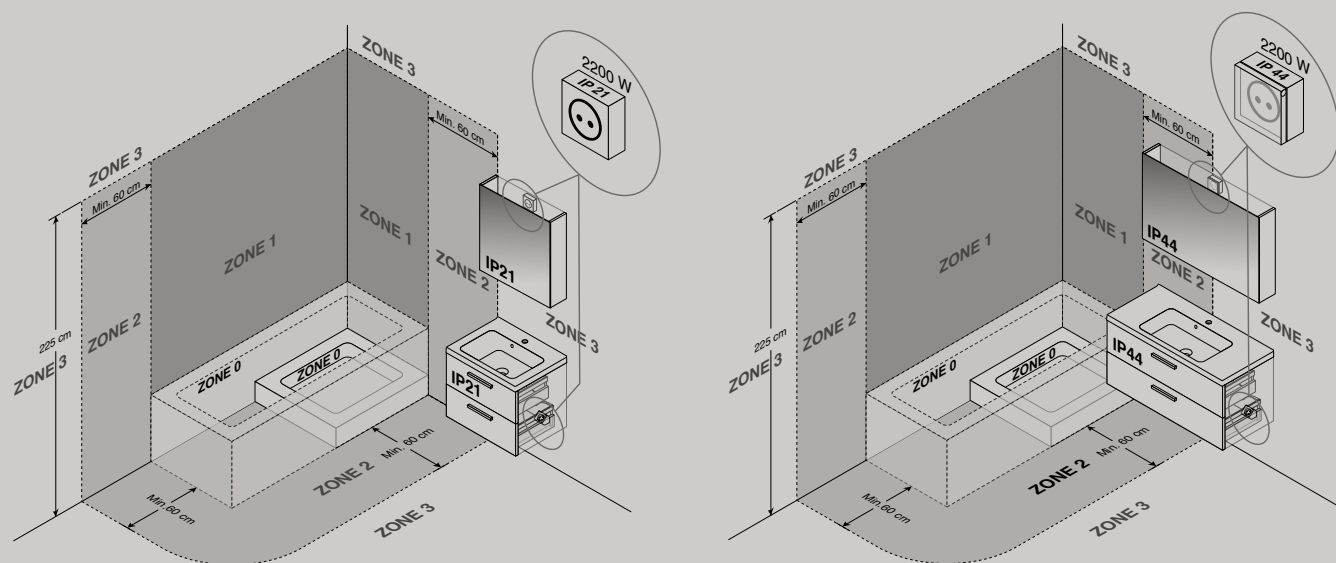

Dansani

Et trygt valg – og din sikkerhet

Det stilles spesielle krav til elektrisitet på baderommet da vann kan lede elektrisitet med risiko for støt som følge. Alt etter hvor på badet du ønsker å plassere lamper eller møbler med elektriske deler (stikkontakt og lys), er det krav til produktets IP-klasse. IP-koden er en internasjonal standard, som angir utstyrets evne til å tåle vann og andre fremmedlegemer, hvor det første sifferet er et uttrykk for hvor støvtett produktet er, mens det andre sifferet angir vanntettheten.

Hos Dansani bryr vi oss om din sikkerhet. Derfor har vi formontert alle de elektriske delene i våre møbler slik at du er sikret en trygg og sikker installasjon. Samtidig vil vi gjerne gi deg mulighet for å utnytte plassen på baderommet best mulig. Derfor tilbyr vi et stort utvalg av IP44-godkjente produkter slik at du kan møblere så nærme vannet som mulig og samtidig få den skaplassen du ønsker.

Følgende skisser viser prinsippene for hvordan møbler med elektriske deler kan plasseres på bad med badekar eller dusjplatt. Sørg alltid for at det er ordentlig avskjerming fra dusjen, slik at du unngår fuktskader på ditt møbel. Vi henviser til mer informasjon under punktet "Service" på www.dansani.no.

Zone 0: Den våteste delen av badet, dvs. den innvendige delen av badekaret og det eventuelle bassenget i dusjen. Her er sterkt skjerpede krav til elektriske installasjoner. Spør alltid en fagmann.

Zone 1: Fra yttersiden av badekaret eller dusjbassenget til 2,25 m over gulvet i loddrett plan. Her må det ikke plasseres speil og møbler med elektriske deler.

Zone 2: Et begrenset areal som dekker en radius på 60 cm fra yttersiden av badekaret eller dusjbassenget samt 2,25 m over gulvet i loddrett plan. Her kreves det minimum IP44 klassifisering, og 230V strømuttak må ikke forekomme. Dansani tilbyr flere IP44-speil som kan plasseres i hele sone 2, mens IP44-godkjente speilskap og servantskap med strømuttak kan plasseres delvis i begge sonene når bare strømuttak plasseres i sone 3.

Zone 3: Resten av rommet. Her kreves det minst IP20, 230V strømuttak kan plasseres.

I våre prislister kan du se de enkelte speilene og speilskapenes IP-klassifisering (IP21 eller IP44).

Alle våre møbler med elektriske deler er dessuten CE-merket med angivelse av klassifisering.

Vi anbefaler at installasjoner utføres av autorisert elektroinstallatør i henhold til lovgivningen.