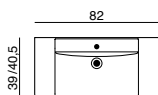

CAPPELLA 80/82

Møbelpakke 4.670,- Art.nr. MMC-0977

Speil 3.135,- Art.nr. 91381

7.805,-

Veil. utsalgspris for servant, servantskap og speil