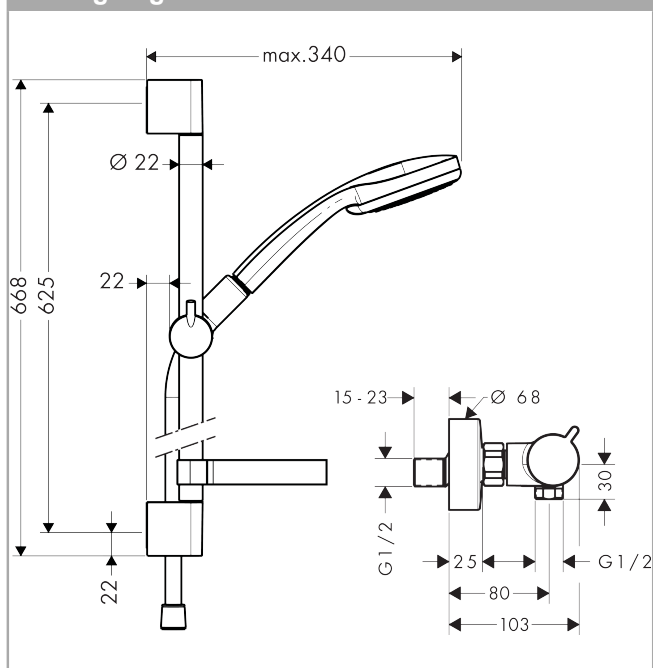

#### Informasjon

- Stråletype: normal stråle, Rain, massasjestråle, Sjamprostråle
- velg dusjstråle med dreibar stråleskive
- kuleledd i tilkobling for å hindre at dusjslangen krøller seg sammen
- dusjholderens vinkel kan justeres med 90°, kan dreies og justeres i høyde
- maksimal gjennomstrømningsmengde (ved 3 bar): 18 l/min

### Måltegning