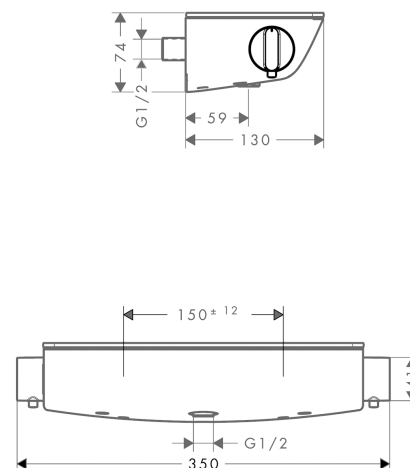

Måltegning