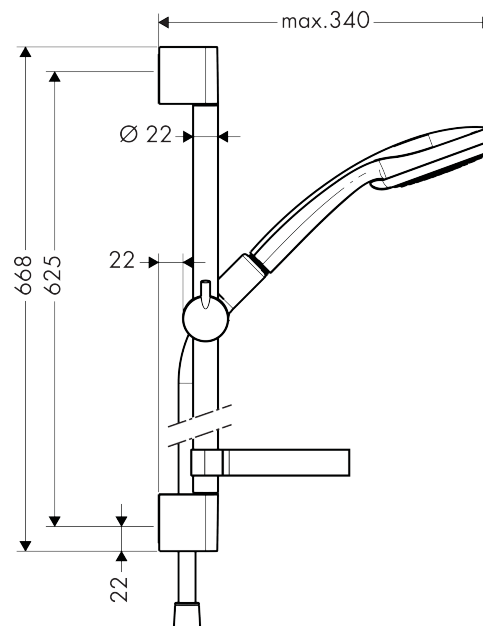

### Informasjon

- Stråletype: Rain, Sjampostråle, normal stråle, massasjestråle
- velg dusjstråle med dreibar stråleskive
- dusjhodestørrelse: 100 mm
- kuleledd i tilkobling for å hindre at dusjslangen krøller seg sammen
- dusjholderens vinkel kan justeres med 90°, kan dreies og justeres i høyde
- maksimal gjennomstrømningsmengde (ved 3 bar): 18 l/min
- forkrommede veggbeslag av plast

## Måltegning