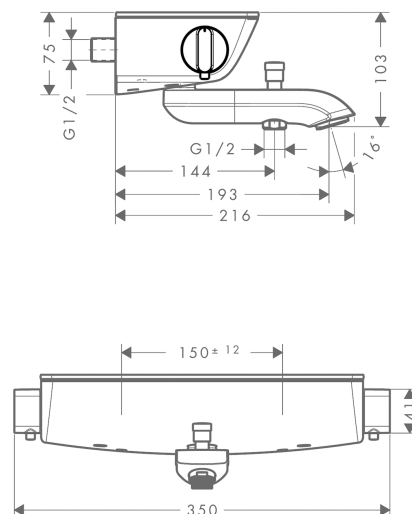

Måltegning