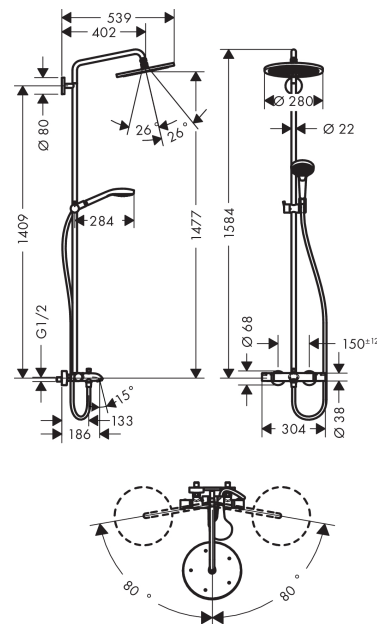

Croma Select S
Croma Select 280 Air 1jet Showerpipe til badekar
 Overflater: krom Art. nr. : 26792000

Beskrivelse

Informasjon

- hodedusj Croma 280
- dusjhodestørrelse: 280 mm
- hodedusj som kan justeres i vinkel
- Stråletype: RainAir
- gjennomstrømningsmengde RainAir (ved 3 bar): 16 l/min
- svingbart dusjbend
- termostat Ecostat Comfort
- gjennomstrømningsmengde badekarfylling: 20 l/min
- sikkerhetssperre ved 40 °C
- justerbar varmtvannsbegrensning
- betjening ved dreiegrep
- monteringsmåte: utenpåliggende installasjon
- tilslutningsstørrelse DN15
- tilslutningsgjenger G ½
- senteravstand 150 mm ± 12 mm
- høydejusterbar hånddusjholder
- stigerør kan forkortes
- STA 1377

Artikkeldetaljer

Pris ekskl. moms	10.459,00 NOK
Pris inkl. moms*	13.073,75 NOK

Teknologi

Sertifikater

Produktbilde

Måltegning

Croma Select S
Croma Select 280 Air 1jet Showerpipe til badekar
 Overflater: krom Art. nr. : 26792000

Gjennomstrømningsdiagram

Croma Select S
Croma Select 280 Air 1jet Showerpipe til badekar
 Overflater: krom Art. nr. : 26792000

Monteringseksempel