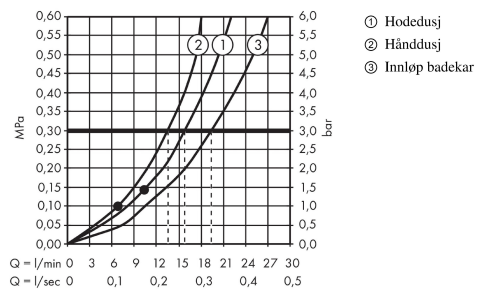

Croma Select S
Croma Select 280 Air 1jet Showerpipe til badekar
Overflater: krom Art. nr. : 26792000

Gjennomstrømningsdiagram