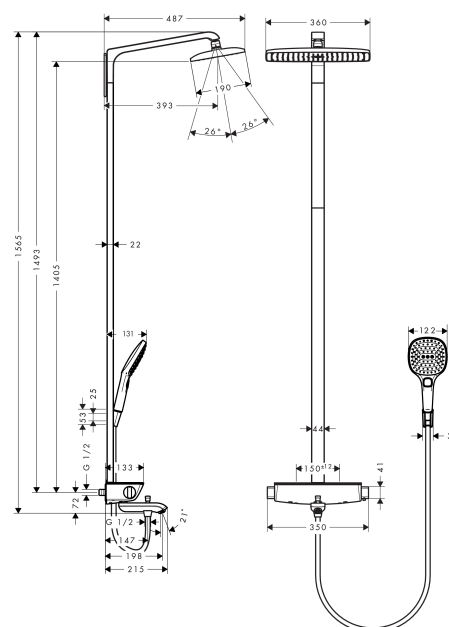

Raindance E

Raindance Select E 360 1jet Showerpipe til badekar

Overflater: krom Art. nr. : 27113000

Beskrivelse

Informasjon

- hodedusj Raindance E 360 Air
- dusjhodestørrelse: 360 x 190 mm
- hodedusj som kan justeres i vinkel
- hylle: hylle av sikkerhetsglass
- Stråletype: RainAir
- gjennomstrømningsmengde RainAir (ved 3 bar): 17 l/min
- forkrommet stråleskive
- lengde dusjbend: 380 mm
- termostat Ecostat Select
- gjennomstrømningsmengde badekarfylling: 20 l/min
- hylleoverflate: krom eller hvit
- isolert vannføring
- sikkerhetssperre ved 40 °C
- justerbar varmtvannsbegrensning
- betjening ved dreiegrep
- monteringsmåte: utenpåliggende installasjon
- tilslutningsstørrelse DN15
- tilslutningsgjenger G 1/2
- senteravstand 150 mm ± 12 mm
- Kan eksisterende G 3/4 tilkoblinger i veggen ikke fjernes, må adapter no. 02026000 brukes
- stigerør kan ikke forkortes
- kortere og lengre stigerør kan bestilles
- STA 1377

Artikkeldetaljer

NRF-no.	4245024
Pris ekskl. moms	15.409,00 NOK
Pris inkl. moms*	19.261,25 NOK

Teknologi

Sertifikater

Produktbilde

Måltegning

Raindance E

Raindance Select E 360 1jet Showerpipe til badekar

Overflater: krom Art. nr. : 27113000

Gjennomstrømningsdiagram

Raindance E

Raindance Select E 360 1jet Showerpipe til badekar

Overflater: krom Art. nr. : 27113000

Monteringseksempel