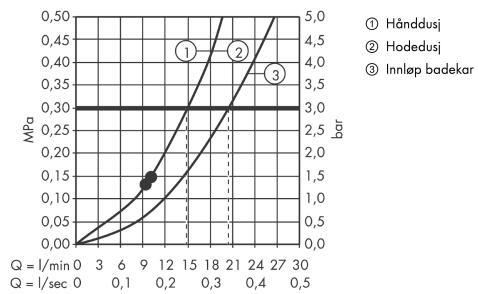

Raindance E

Raindance Select E 360 1jet Showerpipe til badekar

Overflater: krom Art. nr. : 27113000

Gjennomstrømningsdiagram