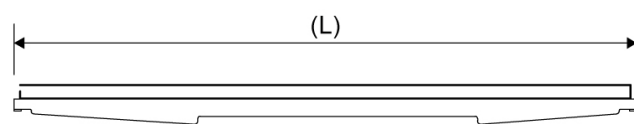

[Skip to main content](#)

1920.0916

HighLine-panel | Kobber

Må alltid kombineres med ramme

Settet består av panel, sokkel, forhøyningssett og skruer, som settes sammen før montering

Panel-løsningen plasseres direkte i armaturen, hvor sokkelens utforming sikrer nøyaktig plassering

Velg mellom massivt, børstet, rustfritt stål i ulike farger eller frostet glass

Spesifikasjoner

ART. NR.	NRF NR.	NETTO VEKT	BRUTTO VEKT
1920.0916	3400153	2,9	2,33
MATERIALE	ANVENDELSE	OVERFLATE	
Rustfritt stål (AISI 304)	Linjeavløp	PVD kobber	