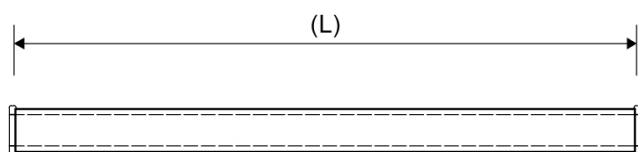

[Skip to main content](#)

1920.0916

HighLine-panel | Kobber

Må alltid kombineres med ramme

Settet består av panel, sokkel, forhøyningssett og skruer, som settes sammen før montering

Panel-løsningen plasseres direkte i armaturen, hvor sokkelens utforming sikrer nøyaktig plassering

Velg mellom massivt, børstet, rustfritt stål i ulike farger eller frostet glass

Spesifikasjoner

ART. NR.	NRF NR.	NETTO VEKT	BRUTTO VEKT
1920.0916	3400153	2,9	2,33
MATERIALE	ANVENDELSE	OVERFLATE	
Rustfritt stål (AISI 304)	Linjeavløp	PVD kobber	