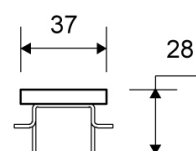

[Skip to main content](#)

1920.0916

HighLine-panel | Kobber

Må alltid kombineres med ramme

Settet består av panel, sokkel, forhøyningssett og skruer, som settes sammen før montering

Panel-løsningen plasseres direkte i armaturen, hvor sokkelens utforming sikrer nøyaktig plassering

Velg mellom massivt, børstet, rustfritt stål i ulike farger eller frostet glass

Spesifikasjoner

ART. NR.	NRF NR.	NETTO VEKT	BRUTTO VEKT
1920.0916	3400153	2,9	2,33
MATERIALE	ANVENDELSE	OVERFLATE	
Rustfritt stål (AISI 304)	Linjeavløp	PVD kobber	