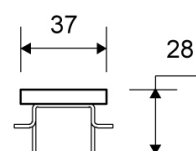

[Skip to main content](#)

1920.0715

HighLine-panel | Messing

Må alltid kombineres med ramme

Settet består av panel, sokkel, forhøyningssett og skruer, som settes sammen før montering

Panel-løsningen plasseres direkte i armaturen, hvor sokkelens utforming sikrer nøyaktig plassering

Velg mellom massivt, børstet, rustfritt stål i ulike farger eller frostet glass

Spesifikasjoner

ART. NR.	NRF NR.	NETTO VEKT	BRUTTO VEKT
1920.0715	3400148	2	1,93
MATERIALE	ANVENDELSE	OVERFLATE	
Rustfritt stål (AISI 304)	Linjeavløp	PVD Messing	