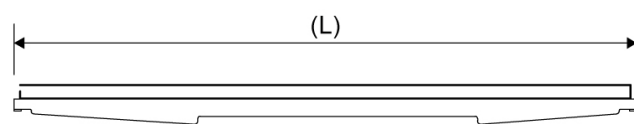

[Skip to main content](#)

1920.0715

HighLine-panel | Messing

Må alltid kombineres med ramme

Settet består av panel, sokkel, forhøyningssett og skruer, som settes sammen før montering

Panel-løsningen plasseres direkte i armaturen, hvor sokkelens utforming sikrer nøyaktig plassering

Velg mellom massivt, børstet, rustfritt stål i ulike farger eller frostet glass

Spesifikasjoner

ART. NR.	NRF NR.	NETTO VEKT	BRUTTO VEKT
1920.0715	3400148	2	1,93
MATERIALE	ANVENDELSE	OVERFLATE	
Rustfritt stål (AISI 304)	Linjeavløp	PVD Messing	