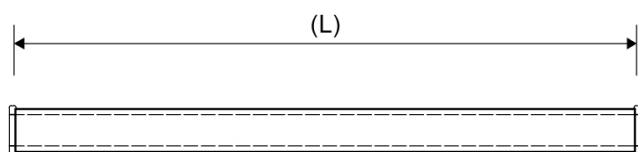

[Skip to main content](#)

1920.0715

HighLine-panel | Messing

Må alltid kombineres med ramme

Settet består av panel, sokkel, forhøyningssett og skruer, som settes sammen før montering

Panel-løsningen plasseres direkte i armaturen, hvor sokkelens utforming sikrer nøyaktig plassering

Velg mellom massivt, børstet, rustfritt stål i ulike farger eller frostet glass

Spesifikasjoner

ART. NR.	NRF NR.	NETTO VEKT	BRUTTO VEKT
1920.0715	3400148	2	1,93
MATERIALE	ANVENDELSE	OVERFLATE	
Rustfritt stål (AISI 304)	Linjeavløp	PVD Messing	