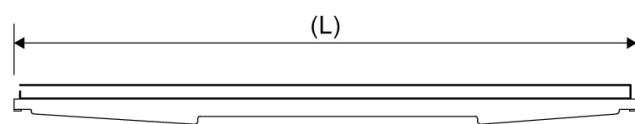

[Skip to main content](#)

1920.0917

HighLine-panel | Svart

Må alltid kombineres med ramme

Settet består av panel, sokkel, forhøyningssett og skruer, som settes sammen før montering

Panel-løsningen plasseres direkte i armaturen, hvor sokkelens utforming sikrer nøyaktig plassering

Velg mellom massivt, børstet, rustfritt stål i ulike farger eller frostet glass

Spesifikasjoner

ART. NR.	NRF NR.	NETTO VEKT	BRUTTO VEKT
1920.0917	3400154	2,9	2,33
MATERIALE	ANVENDELSE	OVERFLATE	
Rustfritt stål (AISI 304)	Linjeavløp	PVD svart	