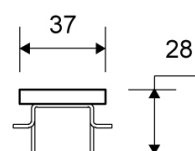

[Skip to main content](#)

1920.0917

HighLine-panel | Svart

Må alltid kombineres med ramme

Settet består av panel, sokkel, forhøyningssett og skruer, som settes sammen før montering

Panel-løsningen plasseres direkte i armaturen, hvor sokkelens utforming sikrer nøyaktig plassering

Velg mellom massivt, børstet, rustfritt stål i ulike farger eller frostet glass

Spesifikasjoner

ART. NR.	NRF NR.	NETTO VEKT	BRUTTO VEKT
1920.0917	3400154	2,9	2,33
MATERIALE	ANVENDELSE	OVERFLATE	
Rustfritt stål (AISI 304)	Linjeavløp	PVD svart	