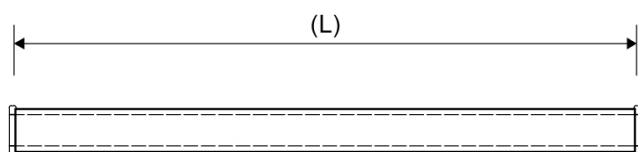

[Skip to main content](#)

1920.0917

HighLine-panel | Svart

Må alltid kombineres med ramme

Settet består av panel, sokkel, forhøyningssett og skruer, som settes sammen før montering

Panel-løsningen plasseres direkte i armaturen, hvor sokkelens utforming sikrer nøyaktig plassering

Velg mellom massivt, børstet, rustfritt stål i ulike farger eller frostet glass

Spesifikasjoner

ART. NR.	NRF NR.	NETTO VEKT	BRUTTO VEKT
1920.0917	3400154	2,9	2,33
MATERIALE	ANVENDELSE	OVERFLATE	
Rustfritt stål (AISI 304)	Linjeavløp	PVD svart	