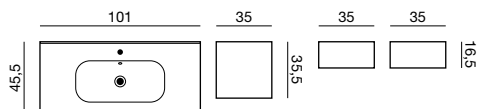

Tilbehør:

Høyskap 8.935,- Art. nr. K10472 (høyrehengslet)

2 overskap 8.590,- Art. nr. K10052