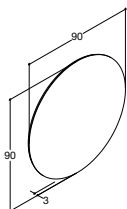

**SOFT SPEIL MED SATURN LAMPE, AVRUNDEDE HJØRNER OG
LYSSTYRING - HØYDE 40 CM**

		ZARO	DSC	INZO
Bredde	Variant	Artikkel nr.		
160 cm	Med lysstyring	2908328000	7.095,00	7.095,00
	Med lysstyring og dobbelt varmfelt, 2x30W	2908728000	8.595,00	8.595,00
LED 2 x 7,1W, 2100-6500K, 2x450 lm IP44 godkjent A				

CORONA RUNDT SPEIL MED LYS

Bredde	Lyskilde	Artikkel nr.		
60 cm	LED 13W 3150k, 1100 lm	527406010	3.165,00	3.165,00
IP44 godkjent A+				

CORONA RUNDT SPEIL MED LYS

Bredde	Lyskilde	Artikkel nr.		
75 cm	LED 20W 3150k, 1520 lm	527400010	3.600,00	3.600,00
IP44 godkjent A+				
Tilvalg:	Varmfelt 30W til selvmontering	NV-3050	420,00	420,00

CORONA RUNDT SPEIL MED LYS

Bredde	Lyskilde	Artikkel nr.		
90 cm	LED 20W 3150k, 1630 lm	527409010	4.035,00	4.035,00
IP44 godkjent A+				
Tilvalg:	Varmfelt 30W til selvmontering	NV-3050	420,00	420,00

SOLO SPEIL MED INTEGRERT LYS

Bredde	Lyskilde	Artikkel nr.		
59/100 cm	LED 18W, 3150K, 1260 lm Vendbart 360°	526700010	4.085,00	4.085,00
IP44 godkjent A+				

**LEVEL SPEILSKAP MED LYSFELT I TOPP OG BUNN OG LYSSTYRING
- Bestill 2 stk. til 160 cm**

Bredde	Skrogfarge	10.920,00	9.520,00	9.000,00	
80 cm	Hvit matt lakk	SP-57811-E	-	-	
	Grå gummi	SP-57827-E	-	-	
	Sort gummi	SP-5784-E	-	-	
	Drivtømmer	SP-5785-E	-	-	
	Nøttetre	SP-5783-E	-	-	
	Hvit matt	-	SP-57831-E	-	-
	Sort matt	-	SP-57833-E	-	
	Cedar grey	-	SP-57837-E	-	
	Hvit matt	-	-	SP-5780-E	
	Hvit høyglans	-	-	SP-5789-E	
	Grå matt	-	-	SP-57857-E	
	Grå ask	-	-	SP-57818-E	
	Nordisk eik	-	-	SP-57825-E	

IP44 godkjent **A**

LED 2x11,5W, 2100-6500K, 2x900 lm. Inkl. forstørrelsesspeil, magnetlist, metallhylle, grep og høyremontert 1x230V stikkontakt og lysbryter.

For venstremontert stikkontakt og lysbryter: **Tilføy L etter art.nr. (SP-57xxx-EL)**

Tilbehør:				
Smal kassett	305210016	275,00	275,00	275,00
Metallinnsats til kassett	515200247	115,00	115,00	115,00
Ekstra metallhylle	545710047	115,00	115,00	115,00