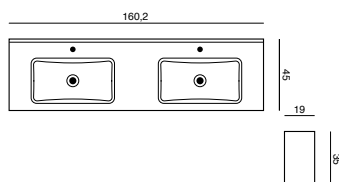

ALLEGRO D 160

- **Servant** 5.680,- Art. nr. 230616203
- **2 servantskap** 14.300,- Art. nr. N181451
- **4 grep** 900,- Art. nr. 189509543
- **Speil** 8.060,- Art. nr. 2908348000

1. **Tilbehør:**
2. **2 overskap** 4.700,- Art. nr. N180341
   - **2 grep** 340,- Art. nr. 189509443
   - **Håndkledtørker** 3.480,- Art. nr. 8112011