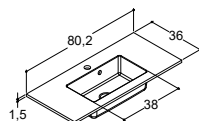

MINI MINORE SERVANT 80,2 CM (fås også i 60,2 cm)		ZARO	DSC	INZO
Bredde	Farge	Materiale	4.820,00	4.820,00
80,2 cm	Hvit	Kompositt	337208203	337208203
-0/+3 mm				

SERVANTSKAP MED 2 SKUFFER TIL MINI MENUET OG MINI MINORE - HØYDE 48 CM