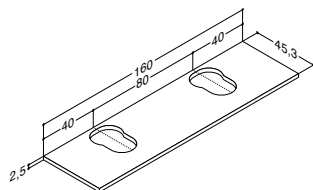

BENKEPLATE I TRE TIL CANTO

Bredde	Farge	Plassering	-	-	2.955,00
160 cm	Grå ask	Dobbelt	-	-	335916298
	Nordisk eik	Dobbelt	-	-	335916225
	Grå matt	Dobbelt	-	-	335916203

Velg 2 stk. 80 cm servantskap.