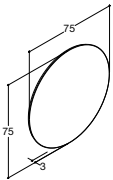

CORONA RUNDT SPEIL MED LYS					
Bredde	Lyskilde	Artikkel nr.			
75 cm	LED 20W 3150K, 1520 lm	527400010	3.600,00	3.600,00	3.600,00
IP44 godkjent A+					
Tilvalg:	Varmefelt 30W til selvmontering	NV-3050	420,00	420,00	420,00