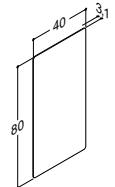

SOFT SPEIL MED AVRUNDENDE HJØRNER OG LYSSTYRING
- TILVALG AV LED-LAMPER (se neste side)

Bredde	Variant	Artikkel nr.		-	
40 cm	Med lysstyring	92540	2.600,00	-	2.600,00
	Med lysstyring og sentrert varmfelt, 30W	92543	3.150,00	-	3.150,00
IP44 godkjent A