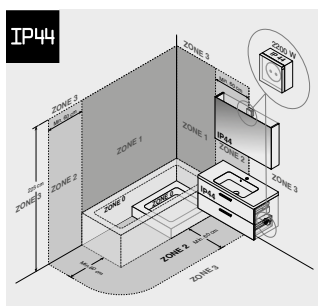

IP44
Godkjent til plassering i sone 2 (0-60 cm fra sone 1). Se side 194.

Alle bilder er eksempler, og produkter kan variere i modell og utførelse.