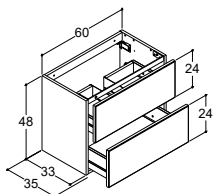

MØBLER 60 CM

MINI MENUET SERVANT 61,3 CM (fås også i 81,3 og 101,3 cm)			ZARO	DSC	INZO
Bredde	Farge	Materiale	3.555,00	3.555,00	3.555,00
61,3 cm -5/+6 mm	Hvit	Porselen	534306003	534306003	534306003
MINI MINORE SERVANT 60,2 CM (fås også i 80,2 cm)					
Bredde	Farge	Materiale	4.205,00	4.205,00	4.205,00
60,2 cm -0/+3 mm	Hvit	Kompositt	337206203	337206203	337206203
SERVANTSKAP MED 2 SKUFFER TIL MINI MENUET OG MINI MINORE - HØYDE 48 CM					
Bredde	Farge		a) 9.575,00 b) 11.135,00	7.680,00	6.030,00
60 cm	Hvit matt lakk, med integrerte grep ^{a)}		K10312	-	-
	Grå gummi, med integrerte grep ^{a)}		K70312	-	-
	Sort gummi, med integrerte grep ^{a)}		K40312	-	-
	Drivtømmer, med integrerte grep ^{b)}		K50312	-	-
	Nøttetre, med integrerte grep ^{b)}		K80312	-	-
	Hvit matt, med integrerte grep		-	Q10102	-
	Sort matt, med integrerte grep		-	Q30102	-
	Cedar grey, med integrerte grep		-	Q70102	-
	Hvit matt		-	-	N01411
	Hvit høyglans		-	-	N91419
	Grå matt		-	-	N71411
	Grå ask		-	-	N181411
	Nordisk eik		-	-	N251411
	Hvit matt, med ramme		-	-	N01414
Tilvalg:	LED-lys i skuffer og 1 stikkontakt i nederste skuff. IP44 godkjent. Lyskilde LED 2x2,4W, 3150K, 2x185 lm. Stikkontakt: 1x230V. Tilføy LE etter art.nr. (XxxxxxLE).		a) 11.290,00 b) 12.845,00	9.395,00	7.740,00
Tilvalg:	LED-lys under skapet kan monteres på forespørsel		1.950,00	1.950,00	1.950,00
Ved avløp gjennom gulv, benytt art. nr. Kx0322/Kx0322LE/Qx0132/Qx0132LE/Nxx156x/Nxx156xLE					
Tilbehør:	Inzo: Grep (se side 253)				
	Inzo: Push-open kit til begge skuffer	NP-60	-	-	1.275,00
	Skuffeinnsats til midt i øverste skuff	305231116	570,00	570,00	570,00
	Gummimatter til begge skuffer	NM-6133	Inklusiv	405,00	405,00
	Gummimatter til begge skuffer - avløp gjennom gulv	NM-6233	Inklusiv	405,00	405,00
	Gummimatter til begge skuffer i skap med stikkontakt	NM-6133E	Inklusiv	405,00	405,00
	Gummimatter til begge skuffer i skap med stikkontakt - avløp gjennom gulv	NM-6233E	Inklusiv	405,00	405,00
	Lysskinne til plassering under servant. Kan dimmes (se side 254)	NL-6035	1.160,00	1.160,00	1.160,00
SERVANTSKAP MED 2 DØRER TIL MINI MENUET OG MINI MINORE - HØYDE 48 CM					
Bredde	Farge		-	-	3.510,00
60 cm	Hvit matt		-	-	N01421
	Hvit høyglans		-	-	N91429
	Grå matt		-	-	N71421
	Grå ask		-	-	N181421
	Nordisk eik		-	-	N251421
	Hvit matt, med ramme		-	-	N01424
Tilvalg:	LED-lys under skapet kan monteres på forespørsel		-	-	1.950,00
Tilbehør:	Inzo: Grep (se side 253)				
	Hylle, alu-farget	NH-603347	-	-	455,00
	Lysskinne til plassering under servant. Kan dimmes (se side 254)	NL-6035	-	-	1.160,00