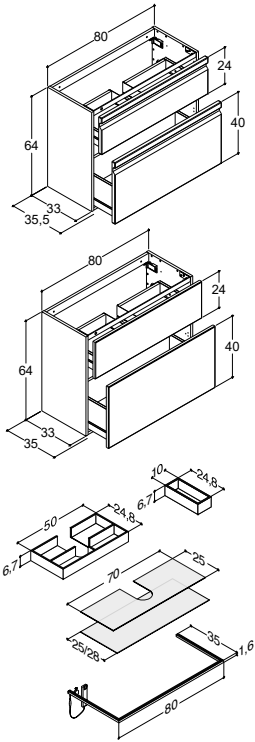

MINORE SERVANT 80,2 CM (fås også i 60,2, 100,2, 120,2 og 120,2D cm)		ZARO	DSC	INZO
Bredde	Farge	Materiale	5.730,00	5.730,00
80,2 cm	Hvit matt	Kompositt	337108003	337108003
0/+3 mm	Hvit matt uten armaturhull	Kompositt	337108103	337108103