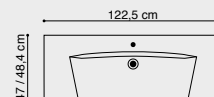

ANDANTE

Ekte sanitær-
porselen

Servantene leveres i overmål i alle bredder, og det gir ekstra beskyttelse av skapsidene. Se også installasjonsmål på side 190.