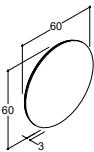

FORTSATT		ZARO	DSC	INZO
Tilvalg:	LED-lys i skuffer og 1 stikkontakt i nederste skuff. IP44 godkjent. A⁺ Lyskilde LED 2x2,4W, 3150K, 2x185 lm. Stikkontakt: 1x230V. Tilføy LE etter art.nr. (XxxxxxLE)	-	9.635,00	8.035,00
Tilvalg:	LED-lys under skapet kan monteres på forespørsel	-	1.950,00	1.950,00
Tilbehør:	Inzo: Grep (se side 253)			
	Inzo: Push-open kit til begge skuffer	NP-60	-	1.275,00
	Skuffeinnsats til midt i øverste skuff	305230116	-	570,00
	Romdeler til nederste skuff	305250016	-	695,00
	Gummimatter til begge skuffer	NM-6042	-	405,00
	Lyskinne til plassering under servant.	NL-6044	-	1.235,00
	Kan dimmes (se side 254)			
LEVEL SPEIL MED VANNRETT LYS I TOPP/BUNN OG LYSSTYRING				
Bredde	Lyskilde	Artikkel nr.		
60 cm	LED 2x5,3W, 2100-6500K, 2x430 lm	92360	3.115,00	3.115,00
	IP44 godkjent A⁺			
Tilvalg:	Varmefelt 30W til selvmontering	NV-3737	420,00	420,00
TWIN SPEIL MED LODDRETT LYS I SIDENE OG LYSSTYRING				
Bredde	Lyskilde	Artikkel nr.		
60 cm	LED 2x7,2W, 2100-6500K, 2x610 lm	92460	3.030,00	3.030,00
	IP44 godkjent A⁺			
Tilvalg:	Varmefelt 30W til selvmontering	NV-3050	420,00	420,00
SOFT SPEIL MED AVRUNDENDE HJØRNER OG LYSSTYRING - TILVALG AV LED-LAMPER (se side 204)				
Bredde	Variant	Artikkel nr.		
60 cm	Med lysstyring	92560	2.800,00	2.800,00
	Med lysstyring og sentrert varmfelt, 30W	92563	3.355,00	3.355,00
	IP44 godkjent			
SOFT SPEIL MED AVRUNDENDE HJØRNER, SATURN LAMPE OG LYSSTYRING				
Bredde	Variant	Artikkel nr.		
60 cm	Med lysstyring	2908343000	4.920,00	4.920,00
	Med lysstyring og sentrert varmfelt, 30W	2908443000	5.470,00	5.470,00
	LED 7,1W, 2100 - 6500 K, 450 lm, IP44 godkjent A⁺			
CORONA RUNDT SPEIL MED LYS				
Bredde	Lyskilde	Artikkel nr.		
60 cm	LED 13W 3150k, 1100 lm	527406010	3.165,00	3.165,00
	IP44 godkjent A⁺			
CORONA RUNDT SPEIL MED LYS				
Bredde	Lyskilde	Artikkel nr.		
75 cm	LED 20W 3150k, 1520 lm	527400010	3.600,00	3.600,00
	IP44 godkjent A⁺			
Tilvalg:	Varmefelt 30W til selvmontering	NV-3050	420,00	420,00
SOLO SPEIL MED INTEGRERT LYS				
Bredde	Lyskilde	Artikkel nr.		
59/100 cm	LED 18W, 3150K, 1260 lm Vendbart 360°	526700010	4.085,00	4.085,00
	IP44 godkjent A⁺