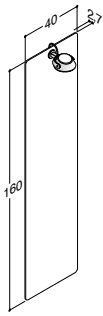

FIGURSPEIL

SOFT SPEIL MED SATURN LAMPE, AVRUNDENDE HJØRNER OG LYSSTYRING

		ZARO	DSC	INZO
Bredde	Lyskilde	5.335,00	5.335,00	5.335,00
40 cm	Med lysstyring	2908382000	2908382000	2908382000

IP44 godkjent **A**

SOFT SPEIL MED AVRUNDENDE HJØRNER OG LYSSTYRING - HØYDE 160 CM
- TILVALG AV LED-LAMPER (se nedenfor)

		3.420,00	3.420,00	3.420,00
Bredde	Lyskilde			
40 cm	Med lysstyring	92710	92710	92710

IP44 godkjent **A**