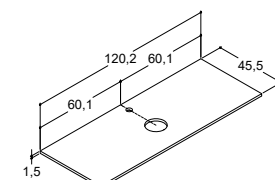

Med to armaturhull

Uten overløpshull. "Viktig" - se produktinformasjon.
Kan monteres med skjult overløpsystem (se side 257).

**FRESCO SERVANT 120,5 CM** (fås også i 60,5, 80,5 og 100,5 cm)

			ZARO	DSC	INZO
Bredde	Farge	Materiale	5.965,00	-	5.965,00
120,5 cm	Hvit	Glass	535812303	-	535812303
-3/+3 mm					
Venstre basseng - Velg 1 stk. 60 cm servantskap og 1 stk. 60 cm underskap			5.965,00	-	5.965,00
120,5 cm	Hvit	Glass	535812403	-	535812403
-3/+3 mm					
Høyre basseng - Velg 1 stk. 60 cm servantskap og 1 stk. 60 cm underskap			7.345,00	7.345,00	7.345,00
120,5 cm	Hvit	Glass	535812203	535812203	535812203
-3/+3 mm					
Dobbelt basseng					
Uten overløpshull. "Viktig" - se produktinformasjon. Kan monteres med skjult overløpsystem (se side 257).					