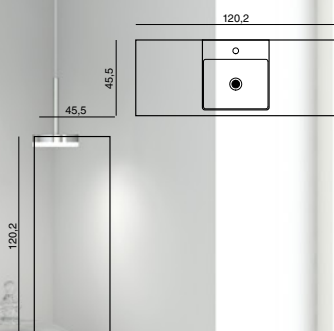

MARCATO 120

Servant 3.990,- Art. nr. 532200003
Servantskap 9.400,- Art. nr. N250941
Benkeplate 4.910,- Art. nr. 337061343
Speil 3.420,- Art. nr. 92520
2 lamper 1.240,- Art. nr. 190303880
Push-open 1.275,- Art. nr. NP-120

Tilbehør:

Underskap 9.400,- Art. nr. N251861
Benkeplate 4.910,- Art. nr. 337060043
2 pendler 1.610,- Art. nr. 190302841
Push-open 1.275,- Art. nr. NP-120
Lys under skap 1.950,- Monteres på forespørsel

NYHET
Nordisk eik