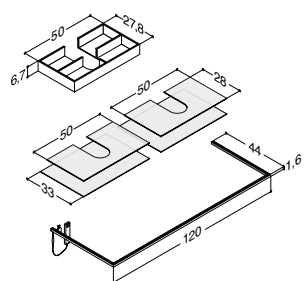

SERVANTSKAP MED 4 SKUFFER TIL DOBBELT BASSENG - HØYDE 48 CM
- Passer IKKE til Canto servant

		ZARO	DSC	INZO
Bredde	Farge	a) 17.760,00 b) 20.460,00		
120 cm	Hvit matt lakk, med integrerte grep a)	K10602	13.765,00	11.730,00
	Grå gummi, med integrerte grep a)	K70602	-	-
	Sort gummi, med integrerte grep a)	K40602	-	-
	Drivtømmer, med integrerte grep b)	K50602	-	-
	Nøttetre, med integrerte grep b)	K80602	-	-
	Hvit matt, med integrerte grep	-	Q10332	-
	Sort matt, med integrerte grep	-	Q30332	-
	Cedar grey, med integrerte grep	-	Q70332	-
	Hvit matt	-	-	N01371
	Hvit høyglans	-	-	N91379
	Grå matt	-	-	N71371
	Grå ask	-	-	N181371
	Nordisk eik	-	-	N251371
	Hvit matt, med ramme	-	-	N01374
	Tilvalg: LED-lys i skuffer og stikkontakt i de nederste skuffer. A+	a) 20.735,00 b) 23.435,00	16.755,00	14.680,00
	IP44 godkjent. Lyskilde LED 4x2,4W, 3150K, 4x185 lm. Stikkontakt: 2x230V. Tilføy LE etter art.nr. (XxxxxxLE)			
	Tilvalg: LED-lys under skapet kan monteres på forespørsel. Bestill 2 stk.	1.950,00	1.950,00	1.950,00
	Tilbehør: Inzo: Grep (se side 253)			
	Inzo: Push-open kit til 2 skuffer. Bestill 2 stk.	NP-60	-	1.275,00
	Skuffeinnsats til midt i øverste skuff. Bestill 2 stk.	305230116	570,00	570,00
	Gummimatter til 4 skuffer	NM-12342	Inklusiv	585,00
	Lysskinne til plassering under servant. Kan dimmes (se side 254)	NL-12044	1.575,00	1.575,00