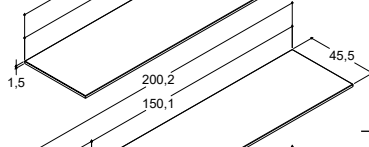

Bredde	Farge	Plassering	ZARO	DSC	INZO
200 cm	Hvit matt	Høyre	7.080,00	7.080,00	7.080,00
			337004343	337004343	337004343

Velg 1 stk. 100 cm servantskap og 1 stk. 100 cm underskap

200 cm	Hvit matt	Venstre	337003343	337003343	337003343

Velg 1 stk. 100 cm servantskap og 1 stk. 100 cm underskap