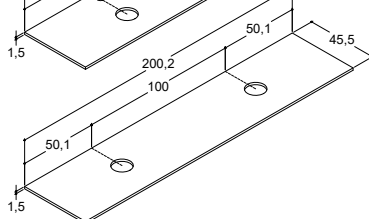

Velg 2 x 100 cm servantskap

MARCATO SERVANT TIL KOMPOSITT BENKEPLATE - Til 48 cm høye servantskap

Bredde	Farge	Materiale	ZARO	DSC	INZO
40,5 cm	Hvit matt	Kompositt	3.990,00	3.990,00	3.990,00
-3/+3 mm	Hvit matt uten armaturhull	Kompositt	532200003	532200003	532200003
			532200103	532200103	532200103