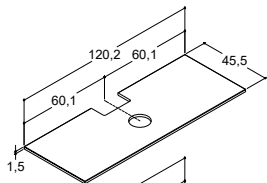

FORTSATT		ZARO	DSC	INZO	
	Hvit matt, uten armaturhull	Venstre	337063143	337063143	337063143
Velg 1 stk. 60 cm servantskap og 1 stk. 60 cm underskap					
120 cm	Hvit matt, med armaturhull	Dobbelt	337062243	337062243	337062243
	Hvit matt, uten armaturhull	Dobbelt	337062143	337062143	337062143
Velg 1 stk. 120 cm dobbelt servantskap eller 2 stk. 60 cm servantskap					
MARCATO SERVANT TIL KOMPOSITT BENKEPLATE - Til 48 cm høye servantskap					
Bredde	Farge	Materiale	3.990,00	3.990,00	3.990,00
40,5 cm	Hvit matt	Komposit	532200003	532200003	532200003
-3/+3 mm	Hvit matt uten armaturhull	Komposit	532200103	532200103	532200103
Uten overløpshull. "Viktig" - se produktinformasjon.					
KOMPOSITT BENKEPLATE TIL MARCATO - Til 48 cm høye servantskap					
Bredde	Farge	Plassering	4.910,00	4.910,00	4.910,00
120 cm	Hvit matt	Senter	337061343	337061343	337061343
Velg 1 stk. 120 cm servantskap					
120 cm	Hvit matt	Høyre	337064343	337064343	337064343
Velg 1 stk. 60 cm servantskap og 1 stk. 60 cm underskap					
120 cm	Hvit matt	Venstre	337063343	337063343	337063343
Velg 1 stk. 60 cm servantskap og 1 stk. 60 cm underskap					
120 cm	Hvit matt	Dobbelt	337062343	337062343	337062343
Velg 1 stk. 120 cm dobbelt servantskap eller 2 stk. 60 cm servantskap					
CANTO SERVANT TIL BENKEPLATE I TRE					
Bredde	Farge	Materiale	-	-	4.775,00
61 cm	Hvit	Porselen	-	-	530506103
-5/+8 mm	Hvit uten armaturhull	Porselen	-	-	530506103-1
Uten overløpshull. "Viktig" - se produktinformasjon. Kan monteres med skjult overløpsystem (se side 257).					
BENKEPLATE I TRE TIL CANTO					
Bredde	Farge	Plassering	-	-	1.810,00
120 cm	Grå ask	Senter	-	-	335912198
	Nordisk eik	Senter	-	-	335912125
	Grå matt	Senter	-	-	335912103