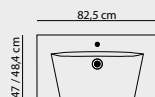

ANDANTE

Ekte sanitær-
porselen

Servantene leveres i overmål i alle bredder, og det gir ekstra beskyttelse av skapsidene. Se også installasjonsmål på side 190.