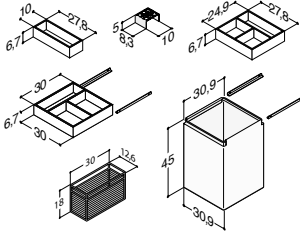

UNDERSKAP MED 1 VENDBAR DØR - HØYDE 64 CM - DYBDE 35 CM		ZARO	DSC	INZO
Bredde	Farge	-	-	2.685,00
35 cm	Hvit matt	-	-	N01971
	Hvit høyglans	-	-	N91979
	Grå matt	-	-	N71971
	Grå ask	-	-	N181971
	Nordisk eik	-	-	N251971
	Hvit matt, med ramme	-	-	N01974