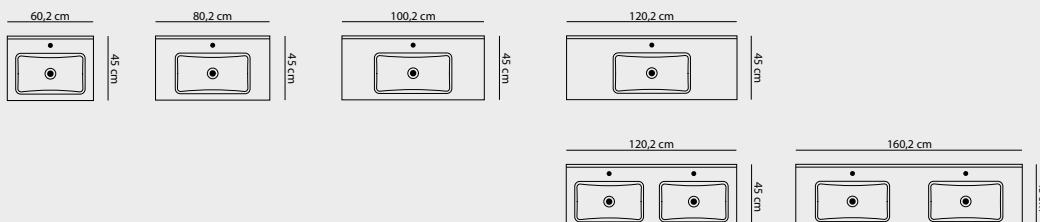

60 CM

80 CM

100 CM

120 CM

160 CM

ALLEGRO

Helstøpt marmor