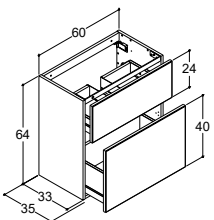

SERVANTSKAP MED 2 SKUFFER TIL MINI MENUET OG MINI MINORE - HØYDE 64 CM

		ZARO	DSC	INZO
Bredde	Farge	-	7.680,00	6.030,00
60 cm	Hvit matt, med integrerte grep	-	Q10182	-
	Sort matt, med integrerte grep	-	Q30182	-
	Cedar grey, med integrerte grep	-	Q70182	-
	Hvit matt	-	-	N01701
	Hvit høylans	-	-	N91709
	Grå matt	-	-	N71701
	Grå ask	-	-	N181701
	Nordisk eik	-	-	N251701
	Hvit matt, med ramme	-	-	N01704
Tilvalg:	LED-lys i skuffer og 1 stikkontakt i nederste skuff. IP44 godkjent. Lyskilde LED 2x2,4W, 3150K, 2x185 lm. Stikkontakt: 1x230V. Tilføy LE etter art.nr. (XxxxxxLE).	-	9.395,00	7.740,00
Tilvalg:	LED-lys under skapet kan monteres på forespørsel	-	1.950,00	1.950,00
Ved avløp gjennom gulv, benytt art. nr. Qx0212/Qx0212xLE/Nxx171x/Nxx171xLE				
Tilbehør:	Inzo: Grep (se side 253)			
	Inzo: Push-open kit til begge skuffer	NP-60	-	1.275,00
	Skuffeinnsats til midt i øverste skuff	305231116	-	570,00
	Gummimatter til begge skuffer	NM-6133	-	405,00
	Gummimatter til begge skuffer - avløp gjennom gulv	NM-6233	-	405,00
	Gummimatter til begge skuffer i skap med stikkontakt	NM-6133E	-	405,00
	Gummimatter til begge skuffer i skap med stikkontakt - avløp gjennom gulv	NM-6233E	Inklusiv	405,00
	Lyskinne til plassering under servant. Kan dimmes (se side 254)	NL-6035	-	1.160,00