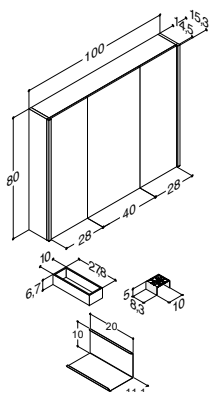

**AMBI SPEILSKAP MED 3 DØRER, LODDRETT SIDELYS OG LYSSSTYRING
- TILVALG AV LED LAMPER** (se neste side)

		ZARO	DSC	INZO
Bredde	Skrogefarge	-	-	9.550,00
100 cm	Hvit matt	-	-	SP-5910-E
	Hvit høyglans	-	-	SP-5919-E
	Grå matt	-	-	SP-59157-E
	Grå ask	-	-	SP-59118-E
	Nordisk eik	-	-	SP-59125-E
IP44 godkjent A				
Ønskes LED-underlight: Tilføy U etter SP i art.nr. (SPU-59xxx-E)		-	-	11.485,00
LED 2x5W, 2100-6500K, 2x450 lm (underlight LED 1x5W, 410 lm). IP44 godkjent.				
Inkl. forstørrelsesspeil, magnetlist, metallhulle, høyremontert 1x230V stikkontakt og lysbryter.				
For venstremontert stikkontakt og lysbryter:				
Tilføy L etter art.nr. (SP-59xxx-EL eller SPU-59xxx-EL)				
Tilbehør:	Smal kassett	305210016	-	275,00
	Metallinnsats til kassett	515200247	-	115,00
	Ekstra metallhulle	545710047	-	115,00