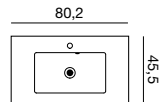

MINORE 80

Servant 5.730,- Art. nr. 337108003
Servantskap 8.805,- Art. nr. Q70252
Speil 3.600,- Art. nr. 527400010