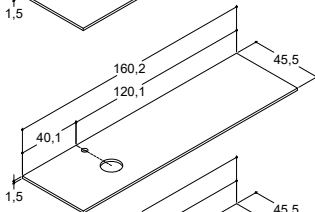

160 cm	Hvit matt, med armaturhull	Venstre	337083243	337083243	337083243

Hvit matt, uten armaturhull

Venstre

337083143

337083143

337083143

Velg 1 stk. 80 cm servantskap og 1 stk. 80 cm underskap

160 cm	Hvit matt, med armaturhull	Dobbelt	337082243	337082243	337082243

Hvit matt, uten armaturhull

Dobbelt

337082143

337082143

337082143

Velg 2 stk. 80 cm servantskap

MARCATO SERVANT TIL KOMPOSITT BENKEPLATE - Til 48 cm høye servantskap

Bredde	Farge	Materiale	3.990,00	3.990,00	3.990,00
40,5 cm	Hvit matt	Kompositt	532200003	532200003	532200003
	Hvit matt uten armaturhull	Kompositt	532200103	532200103	532200103

Uten overløpshull. "Viktig" - se produktinformasjon.