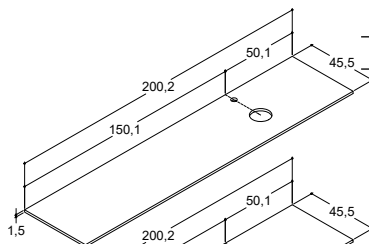

MØBLER 200 CM

SONATE SERVANT TIL KOMPOSITT BENKEPLATE - Til 48 cm høye servantskap

Bredde	Farge	Materiale	ZARO	DSC	INZO
45 cm	Hvit matt	Kompositt	3.990,00	3.990,00	3.990,00
-3/+3 mm			532100003	532100003	532100003

Uten overløpshull. "Viktig" - se produktinformasjon.

KOMPOSITT BENKEPLATE TIL SONATE - Til 48 cm høye servantskap