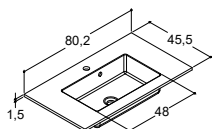

SERVANTSKAP MED 2 SKUFFER TIL MINI MENUET OG MINI MINORE - HØYDE 64 CM

ZARO

DSC

INZO

Bredde	Farge	ZARO	DSC	INZO
80 cm	Hvit matt, med integrerte grep	-	8.550,00	6.930,00
	Sort matt, med integrerte grep	-	Q10192	-
	Cedar grey, med integrerte grep	-	Q30192	-
			Q70192	-
	Hvit matt	-	-	N01721
	Hvit høyglans	-	-	N91729
	Grå matt	-	-	N71721
	Grå ask	-	-	N181721
	Nordisk eik	-	-	N251721
	Hvit matt, med ramme	-	-	N01724
Tilvalg:	LED-lys i skuffer og 1 stikkontakt i nederste skuff. IP44 godkjent. Lyskilde LED 2x3,4W, 3150K, 2x265 lm. Stikkontakt: 1x230V. Tilføy LE etter art.nr. (XxxxxxxLE).	-	10.495,00	8.885,00
Tilvalg:	LED-lys under skapet kan monteres på forespørsel	-	1.950,00	1.950,00
Ved avløp gjennom gulv, benytt art. nr. Qx0222/Qx0222LE/Nxx173x/Nxx173xLE				
Tilbehør:	Inzo: Grep (se side 253)			
	Inzo: Push-open kit til begge skuffer	NP-80	-	1.275,00
	Skuffeinnsats til midt i øverste skuff	305231116	-	570,00
	Skuffeinnsatser til sidene i øverste skuff. Bestill 2 stk.	305211016	-	275,00
	Gummimatter til begge skuffer	NM-8133	-	470,00
	Gummimatter til begge skuffer - avløp gjennom gulv	NM-8233	-	470,00
	Gummimatter til begge skuffer i skap med stikkontakt	NM-8133E	-	470,00
	Gummimatter til begge skuffer i skap med stikkontakt - avløp gjennom gulv	NM-8233E	-	470,00
	Lyskinne til plassering under servant. Kan dimmes (se side 254)	NL-8035	-	1.235,00