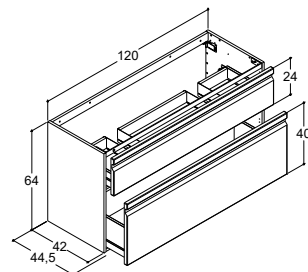

SERVATSKAP MED 2 SKUFFER TIL DOBBELT BASSENG - HØYDE 64 CM
- Passer IKKE til Canto servant

Bredde	Farge	ZARO	DSC	INZO
120 cm	Hvit matt, med integrerte grep	-	11.625,00	9.400,00
	Sort matt, med integrerte grep	-	Q10282	-
	Cedar grey, med integrerte grep	-	Q30282	-
		-	Q70282	-

Hvit matt	-	-	N01801
Hvit høyglans	-	-	N91809
Grå matt	-	-	N71801
Grå ask	-	-	N181801
Nordisk eik	-	-	N251801
Hvit matt, med ramme	-	-	N01804

Tilvalg:	LED-lys i skuffer og 1 stikkontakt i nederste skuff. IP44 godkjent. Lyskilde LED 2x5,3W, 3150K, 2x415 lm. Stikkontakt: 1x230V.	-	13.990,00	11.770,00
A+	Tilføy LE etter art.nr. (XxxxxxxLE)			

Tilvalg:	LED-lys under skapet kan monteres på forespørsel	-	1.950,00	1.950,00

Tilbehør:	Inzo: Grep (se side 253)			
	Inzo: Push-open kit til begge skuffer	NP-120	-	1.275,00
	Skuffeinnsats til midt i øverste skuff. Bestill 2 stk.	305230116	-	570,00
	Romdeler til nederste skuff	305250016	-	695,00
	Gummimatter til begge skuffer	NM-12142	-	585,00
	Lysskinne til plassering under servant.	NL-12044	-	1.575,00
	Kan dimmes (se side 254)