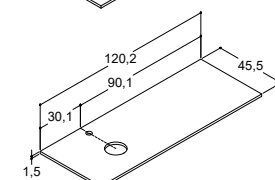

Med to armaturhull

Uten overløpshull. "Viktig" - se produktinformasjon.
Kan monteres med skjult overløpsystem (se side 257).

**FRESCO SERVANT 120,5 CM** (fås også i 60,5, 80,5 og 100,5 cm)

			ZARO	DSC	INZO
Bredde	Farge	Materiale	5.965,00	-	5.965,00
120,5 cm	Hvit	Glass	535812303	-	535812303
-3/+3 mm					
Venstre basseng - Velg 1 stk. 60 cm servantskap og 1 stk. 60 cm underskap			5.965,00	-	5.965,00
120,5 cm	Hvit	Glass	535812403	-	535812403
-3/+3 mm					
Høyre basseng - Velg 1 stk. 60 cm servantskap og 1 stk. 60 cm underskap			7.345,00	7.345,00	7.345,00
120,5 cm	Hvit	Glass	535812203	535812203	535812203
-3/+3 mm					
Dobbelt basseng					
Uten overløpshull. "Viktig" - se produktinformasjon. Kan monteres med skjult overløpsystem (se side 257).					