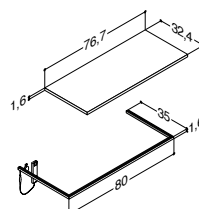

SERVANTSKAP MED 2 DØRER TIL MINI MENUET OG MINI MINORE - HØYDE 48 CM

Bredde	Farge	-	-	3.765,00
80 cm	Hvit matt	-	-	N01501
	Hvit høylans	-	-	N91509
	Grå matt	-	-	N71501
	Grå ask	-	-	N181501
	Nordisk eik	-	-	N251501
	Hvit matt, med ramme	-	-	N01504
Tilvalg:	LED-lys under skapet kan monteres på forespørsel	-	-	1.950,00
Tilbehør:	Inzo: Grep (se side 253)			
	Hylle, alu-farget	NH-803347	-	455,00
	Lysskinne til plassering under servant.	NL-8035	-	1.235,00
	Kan dimmes (se side 254)