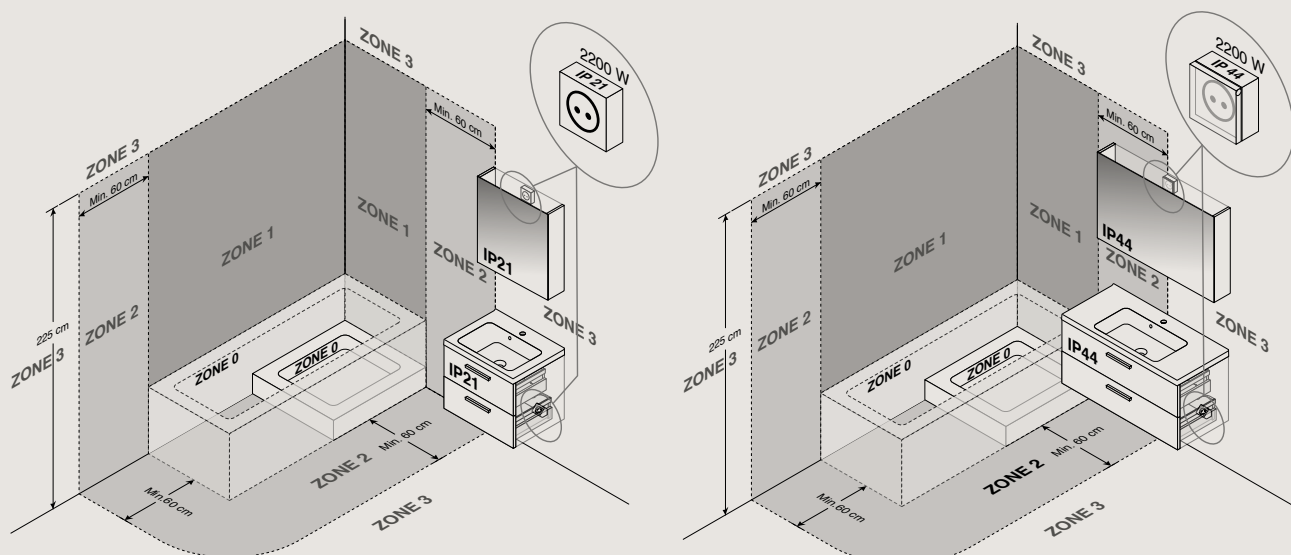

Dansani et trygt valg og din sikkerhet

Det stilles spesielle krav til elektrisitet på badet da vann kan lede elektrisitet med risiko for støt som følge. Alt etter hvor på badet du ønsker å plassere lamper eller møbler med elektriske deler (stikkontakt og lys), er det krav til produktets IP-klasse. IP-koden er en internasjonal standard, som angir utstyrets evne til å tåle vann og andre fremmedlegemer, hvor det første sifferet er et uttrykk for hvor støvtett produktet er, mens det andre sifferet angir vanntettheten.

Hos Dansani bekymrer vi oss om din sikkerhet. Derfor har vi formontert alle de elektriske delene i våre møbler slik at du er sikret en trygg og sikker installasjon. Samtidig vil vi gjerne gi deg mulighet for å utnytte plassen på badet best mulig. Derfor tilbyr vi et stort utvalg av IP44-godkjente produkter slik at du kan møblere så nærme vannet som mulig og samtidig få den skaplassen du ønsker.

Følgende skisser viser prinsippene for hvordan møbler med elektriske deler kan plasseres på bad med badekar eller dusjplatt. Sørg alltid for at det er ordentlig avskjerming fra dusjen, slik at du unngår fuktskader på ditt møbel. Vi henviser til mer informasjon under punktet "Service" på www.dansani.no.

1. **Zone 0:** Den våteste delen av badet, dvs. den innvendige delen av badekaret og det eventuelle bassenget i dusjen. Her er sterkt skjerpede krav til elektriske installasjoner. Spør alltid en fagmann.
2. **Zone 1:** Fra yttersiden av badekaret eller dusjbassenget til 2,25 m over gulvet i loddrett plan. Her må det ikke plasseres speil og møbler med elektriske deler.
3. **Zone 2:** Et begrenset areal som dekker en radius på 60 cm fra yttersiden av badekaret eller dusjbassenget samt 2,25 m over gulvet i loddrett plan. Her kreves det minimum IP44 klassifisering, og 230V strømuttak må ikke forekomme. Dansani tilbyr flere IP44-speil som kan plasseres i hele sone 2, mens IP44-godkjente speilskap og servantskap med strømuttak kan plasseres delvis i begge sonene når bare strømuttak plasseres i sone 3.
4. **Zone 3:** Resten av rommet. Her kreves det minst IP20, 230V strømuttak kan plasseres.

I våre prislister kan du se de enkelte speilene og speilskapenes IP-klassifisering (IP21 eller IP44). Alle våre møbler med elektriske deler er dessuten CE-merket med angivelse av klassifisering. Vi anbefaler at installasjoner utføres av autorisert elektroinstallatør i henhold til lovgivningen.