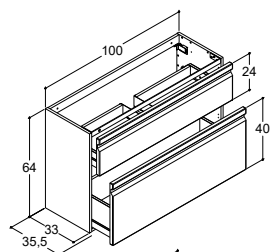

 IP44 godkjent **A** . Maks. 2 lamper. Kun til bruk sammen med Dansani speilskap.

MØBLER 100 CM

MINI MENUET SERVANT 101,3 CM (fås også i 61,3 og 81,3 cm)

			ZARO	DSC	INZO
Bredde	Farge	Materiale	5.110,00	5.110,00	5.110,00
101,3 cm	Hvit	Porselen	534310003	534310003	534310003
-5/+10 mm					