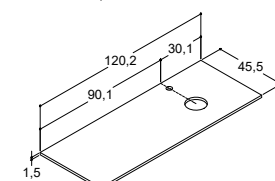

Med to armaturhull

Uten overløpshull. "Viktig" - se produktinformasjon.
Kan monteres med skjult overløpsystem (se side 257).

**FRESCO SERVANT 120,5 CM** (fås også i 60,5, 80,5 og 100,5 cm)

			ZARO	DSC	INZO
Bredde	Farge	Materiale	5.965,00	-	5.965,00
120,5 cm	Hvit	Glass	535812303	-	535812303
-3/+3 mm					
Venstre basseng - Velg 1 stk. 60 cm servantskap og 1 stk. 60 cm underskap			5.965,00	-	5.965,00
120,5 cm	Hvit	Glass	535812403	-	535812403
-3/+3 mm					
Høyre basseng - Velg 1 stk. 60 cm servantskap og 1 stk. 60 cm underskap			7.345,00	7.345,00	7.345,00
120,5 cm	Hvit	Glass	535812203	535812203	535812203
-3/+3 mm					
Dobbelt basseng					
Uten overløpshull. "Viktig" - se produktinformasjon. Kan monteres med skjult overløpsystem (se side 257).					