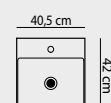

MARCATO

Kompositt
Stående servant
(Fås også uten
armaturhull)

* Passer til Kompositt benkeplater i breddene 60, 80, 100, 120, 160 og 200 cm