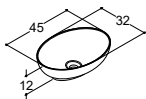

MØBLER 200 CM

SONATE SERVANT TIL KOMPOSITT BENKEPLATE - Til 48 cm høye servantskap