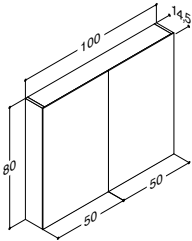

AMBI SPEILSKAP MED 2 DØRER, LODDRETT SIDELYS OG LYSSTYRING - TILVALG AV LED LAMPER (se nedenfor) - Bestill 2 stk. til 200 cm

Bredde	Skrogfarge	ZARO	DSC	INZO
100 cm	Hvit matt	-	-	8.385,00
	Hvit høyglans	-	-	SP-5900-E
	Grå matt	-	-	SP-59057-E
	Grå ask	-	-	SP-59018-E
	Nordisk eik	-	-	SP-59025-E