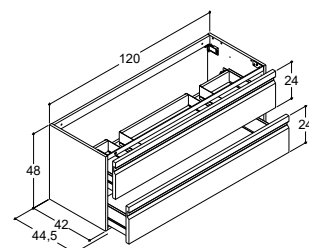

SERVANTSKAP MED 2 SKUFFER - HØYDE 48 CM
- Passer IKKE til Fresco servant

		ZARO	DSC	INZO
Bredde	Farge	a) 13.815,00 b) 15.880,00		
120 cm	Hvit matt lakk, med integrerte grep a)	K10022	-	-
	Grå gummi, med integrerte grep a)	K70022	-	-
	Sort gummi, med integrerte grep a)	K40022	-	-
	Drivtømmer, med integrerte grep b)	K50022	-	-
	Nøttetre, med integrerte grep b)	K80022	-	-
	Hvit matt, med integrerte grep	-	Q10022	-
	Sort matt, med integrerte grep	-	Q30022	-
	Cedar grey, med integrerte grep	-	Q70022	-
	Hvit matt	-	-	N00941
	Hvit høyglans	-	-	N90949
	Grå matt	-	-	N70941
	Grå ask	-	-	N180941
	Nordisk eik	-	-	N250941
	Hvit matt, med ramme	-	-	N00944
Tilvalg:	LED-lys i skuffer og 1 stikkontakt i nederste skuff. IP44 godkjent. Lyskilde LED 2x5,3W, 3150K, 2x415 lm. Stikkontakt; 1x230V. Tilføy LE etter art.nr. (XXXXXXLE)	a) 16.175,00 b) 18.240,00	13.990,00	11.770,00
Tilvalg:	LED-lys under skapet kan monteres på forespørsel	1.950,00	1.950,00	1.950,00
Tilbehør:	Inzo: Grep (se side 253)			
	Inzo: Push-open kit til begge skuffer	NP-120	-	1.275,00
	Skuffeinnsats til midt i øverste skuff	305240016	670,00	670,00
	Skuffeinnsats til sidene i øverste skuff. Bestill 2 stk.	305220016	390,00	390,00
	Gummimatter til begge skuffer	NM-12042	Inklusiv	585,00
	Lysskinne til plassering under servant. Kan dimmes (se side 254)	NL-12044	1.575,00	1.575,00

SERVANTSKAP TIL DOBBELT BASSENG MED 2 SKUFFER - HØYDE 48 CM
- Passer IKKE til Canto servant

		ZARO	DSC	INZO
Bredde	Farge	a) 13.815,00 b) 15.880,00		
120 cm	Hvit matt lakk, med integrerte grep a)	K10102	-	-
	Grå gummi, med integrerte grep a)	K70102	-	-
	Sorte gummi, med integrerte grep a)	K40102	-	-
	Drivtømmer, med integrerte grep b)	K50102	-	-
	Nøttetre, med integrerte grep b)	K80102	-	-
	Hvit matt, med integrerte grep	-	Q10072	-
	Sort matt, med integrerte grep	-	Q30072	-
	Cedar grey, med integrerte grep	-	Q70072	-
	Hvit matt	-	-	N01271
	Hvit høyglans	-	-	N91279
	Grå matt	-	-	N71271
	Grå ask	-	-	N181271
	Nordisk eik	-	-	N251271
	Hvit matt, med ramme	-	-	N01274
Tilføy:	LED-lys i skuffer og 1 stikkontakt i nederste skuff. IP44 godkjent. Lyskilde LED 2x5,3W, 3150K, 2x415 lm. Stikkontakt: 1x230V. Tilføy LE etter art.nr. (XXXXXXLE)	a) 16.175,00 b) 18.240,00	13.990,00	11.770,00
Tilføy:	LED-lys under skapet kan monteres på forespørsel	1.950,00	1.950,00	1.950,00
Tilbehør:	Inzo: Grep (se side 253)			
	Inzo: Push-open kit til begge skuffer	NP-120	-	1.275,00
	Skuffeinnsats til midt i øverste skuff. Bestill 2 stk.	305230116	570,00	570,00
	Gummimatter til begge skuffer	NM-12142	Inklusiv	585,00
	Lysskinne til plassering under servant. Kan dimmes (se side 254)	NL-12044	1.575,00	1.575,00