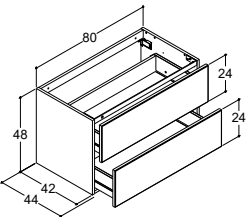

UNDERSKAP MED 2 SKUFFER - HØYDE 48 CM
- KUN til benkeplater med 1 utskjæring

Bredde	Farge	a) 11.215,00	b) 12.945,00	8.805,00	7.150,00
80 cm	Hvit matt lakk, med integrerte grep ^{a)}	K10622	-	-	-
	Grå gummi, med integrerte grep ^{a)}	K70622	-	-	-
	Sort gummi, med integrerte grep ^{a)}	K40622	-	-	-
	Drivtømmer, med integrerte grep ^{b)}	K50622	-	-	-
	Nøttetre, med integrerte grep ^{b)}	K80622	-	-	-
	Hvit matt, med integrerte grep	-	Q10362	-	-
	Sort matt, med integrerte grep	-	Q30362	-	-
	Cedar grey, med integrerte grep	-	Q70362	-	-
	Hvit matt	-	-	-	N01841
	Hvit høyglans	-	-	-	N91849
Grå matt	-	-	-	N71841	
Grå ask	-	-	-	N181841	
Nordisk eik	-	-	-	N251841	
Hvit matt, med ramme	-	-	-	N01844	
Tilvalg:	LED-lys i skuffer. IP44 godkjent. Lyskilde LED 2x3,4W, 3150K, 2x265 lm. Tilføy L etter art.nr. (XxxxxxxL)	a) 12.490,00 b) 14.215,00	10.080,00	8.420,00	
Tilvalg:	LED-lys under skapet kan monteres på forespørsel	1.950,00	1.950,00	1.950,00	
Tilbehør:	Inzo: Grep (se side 253)				
	Inzo: Push-open kit til begge skuffer NP-80	-	-	1.275,00	

SERVANTSKAP MED 2 DØRER - HØYDE 48 CM
- Bestill 2 stk. til 160 cm servantskap

Bredde	Farge	-	-	4.135,00
80 cm	Hvit matt	-	-	N01461
	Hvit høyglans	-	-	N91469
	Grå matt	-	-	N71461
	Grå ask	-	-	N181461
	Nordisk eik	-	-	N251461
	Hvit matt, med ramme	-	-	N01464
Tilvalg:	LED-lys under skapet kan monteres på forespørsel	-	-	1.950,00
Tilbehør:	Inzo: Grep (se side 253)			
	Hylle, alu-farvet NH-804247	-	-	675,00