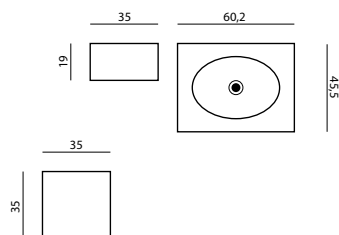

SONATE 60

Servant 3.990,- Art. nr. 532100003
Servantskap 11.770,- Art. nr. K80292
Benkeplate 3.180,- Art. nr. 337031243
Speil 2.800,- Art. nr. 92560
2 lamper 1.240,- Art. nr. 190303887

Tilbehør:
Overskap 5.530,- Art. nr. K80052
Høyskap 10.380,- Art. nr. K80442 (venstrehengslet)
Lys under skap 1.950,- Monteres på forespørsel