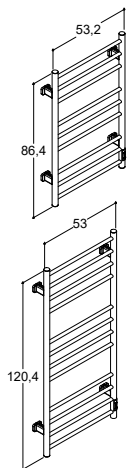

LAGOON HÅNDKLETØRKER

			ZARO	DSC	INZO
Høyde	Farge	Materiale	3.220,00	3.220,00	3.220,00
87 cm	Krom, 220-240V, 50Hz, 100W	Rustfritt stål	8108711	8108711	8108711
			3.480,00	3.480,00	3.480,00
120 cm	Krom, 220-240V, 50Hz, 120W	Rustfritt stål	8112011	8112011	8112011

THERMAL HÅNDKLETØRKER

Høyde	Farge	Materiale	1.940,00	1.940,00	1.940,00
80 cm	Krom, 220-240V, 50Hz, 15W	Rustfritt stål	8108011	8108011	8108011
			2.215,00	2.215,00	2.215,00
140 cm	Krom, 220-240V, 50Hz, 30W	Rustfritt stål	8114011	8114011	8114011