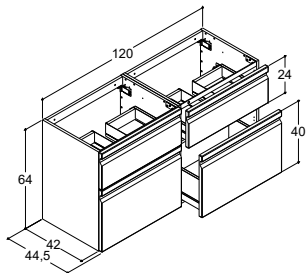

SERVANTSKAP MED 4 SKUFFER TIL DOBBELT BASSENG
- HØYDE 64 CM - Passer IKKE til Canto servant

		ZARO	DSC	INZO
Bredde	Farge	-	13.765,00	11.730,00
120 cm	Hvit matt, med integrerte grep	-	Q10342	-
	Sort matt, med integrerte grep	-	Q30342	-
	Cedar grey, med integrerte grep	-	Q70342	-
	Hvit matt	-	-	N01811
	Hvit høyglans	-	-	N91819
	Grå matt	-	-	N71811
	Grå ask	-	-	N181811
	Nordisk eik	-	-	N251811
	Hvit matt, med ramme	-	-	N01814
Tilvalg:	LED-lys i skuffer og stikkontakt i de nederste skuffer. IP44 godkjent. Lyskilde LED 4x2,4W, 3150K, 4x185 lm. Stikkontakt: 2x230V. Tilføy LE etter art.nr. (XxxxxxxLE)	-	16.755,00	14.680,00
Tilvalg:	LED-lys under skapet kan monteres på forespørsel. Bestill 2 stk.	-	1.950,00	1.950,00
Tilbehør:	Inzo: Grep (se side 253)			
	Inzo: Push-open kit til 2 skuffer. Bestill 2 kit.	NP-60	-	1.275,00
	Skuffeinnsats til midt i øverste skuff. Bestill 2 stk.	305230116	-	570,00
	Romdeler til nederste skuff. Bestill 2 stk.	305250016	-	695,00
	Gummimatter til 4 skuffer	NM-12342	-	585,00
	Lysskinne til plassering under servant. Kan dimmes (se side 254)	NL-12044	-	1.575,00

SERVANTSKAP MED 4 SKUFFER TIL HØYRE/VENSTRE BASSENG - HØYDE 64 CM
- Passer KUN til Fresco servant

		ZARO	DSC	INZO
Bredde	Farge	-	-	11.730,00
120 cm	Hvit matt	-	-	N01931
	Hvit høyglans	-	-	N91939
	Grå matt	-	-	N71931
	Grå ask	-	-	N181931
	Nordisk eik	-	-	N251931
	Hvit matt, med ramme	-	-	N01934
Tilvalg:	LED-lys i begge skapene. 1 stikkontakt i servantskapets nederste skuff. IP44 godkjent. Lyskilde LED 4x2,4W, 3150K, 4x185 lm. Stikkontakt: 1x230V. Tilføy LE etter art.nr. (NxxxxxxLE)	-	-	14.680,00
Tilvalg:	LED-lys under skapet kan monteres på forespørsel. Bestill 2 stk	-	-	1.950,00
Tilbehør:	Inzo: Grep (se side 253)			
	Inzo: Push-open kit til 2 skuffer. Bestill 2 kit.	NP-60	-	1.275,00
	Skuffeinnsats til midt i øverste skuff	305230116	-	570,00
	Romdeler til nederste skuff. Bestill 2 stk.	305250016	-	695,00
	Gummimatter til 4 skuffer	NM-12442	-	585,00
	Lysskinne til plassering under servant. Kan dimmes (se side 254)	NL-12044	-	1.575,00

LEVEL SPEIL MED VANNRETT LYS I TOPP/BUNN OG LYSSTYRING

Bredde	Lyskilde	Artikkel nr.	ZARO	DSC	INZO
120 cm	LED 2x11,5W, 2100-6500K, 2x920 lm	92320	5.090,00	5.090,00	5.090,00
	IP44 godkjent A+				
Tilvalg:	Varmefelt 30W til selvmontering Til dobbelservant bestilles 2 stk.	NV-3737	420,00	420,00	420,00

TWIN SPEIL MED LODDRETT LYS I SIDENE OG LYSSTYRING

Bredde	Lyskilde	Artikkel nr.	ZARO	DSC	INZO
120 cm	LED 2x7,2W. 2100-6500K, 2x610 lm	92420	4.135,00	4.135,00	4.135,00
	IP44 godkjent A+				
Tilvalg:	Varmefelt 30W til selvmontering Til dobbelservant bestilles 2 stk.	NV-3050	420,00	420,00	420,00