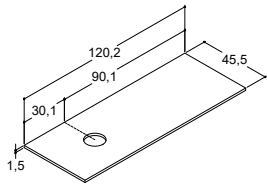

FORTSATT		ZARO	DSC	INZO	
	Hvit matt, uten armaturhull	Venstre	337063143	337063143	337063143
Velg 1 stk. 60 cm servantskap og 1 stk. 60 cm underskap					
120 cm	Hvit matt, med armaturhull	Dobbelt	337062243	337062243	337062243
	Hvit matt, uten armaturhull	Dobbelt	337062143	337062143	337062143
Velg 1 stk. 120 cm dobbelt servantskap eller 2 stk. 60 cm servantskap					
MARCATO SERVANT TIL KOMPOSITT BENKEPLATE - Til 48 cm høye servantskap					
Bredde	Farge	Materiale	3.990,00	3.990,00	3.990,00
40,5 cm	Hvit matt	Komposit	532200003	532200003	532200003
-3/+3 mm	Hvit matt uten armaturhull	Komposit	532200103	532200103	532200103
Uten overløpshull. "Viktig" - se produktinformasjon.					
KOMPOSITT BENKEPLATE TIL MARCATO - Til 48 cm høye servantskap					
Bredde	Farge	Plassering	4.910,00	4.910,00	4.910,00
120 cm	Hvit matt	Senter	337061343	337061343	337061343
Velg 1 stk. 120 cm servantskap					
120 cm	Hvit matt	Høyre	337064343	337064343	337064343
Velg 1 stk. 60 cm servantskap og 1 stk. 60 cm underskap					
120 cm	Hvit matt	Venstre	337063343	337063343	337063343
Velg 1 stk. 60 cm servantskap og 1 stk. 60 cm underskap					
120 cm	Hvit matt	Dobbelt	337062343	337062343	337062343
Velg 1 stk. 120 cm dobbelt servantskap eller 2 stk. 60 cm servantskap					
CANTO SERVANT TIL BENKEPLATE I TRE					
Bredde	Farge	Materiale	-	-	4.775,00
61 cm	Hvit	Porselen	-	-	530506103
-5/+8 mm	Hvit uten armaturhull	Porselen	-	-	530506103-1
Uten overløpshull. "Viktig" - se produktinformasjon. Kan monteres med skjult overløpsystem (se side 257).					
BENKEPLATE I TRE TIL CANTO					
Bredde	Farge	Plassering	-	-	1.810,00
120 cm	Grå ask	Senter	-	-	335912198
	Nordisk eik	Senter	-	-	335912125
	Grå matt	Senter	-	-	335912103