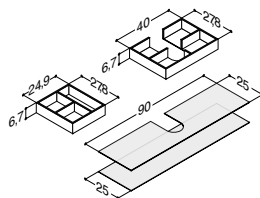

CANTO SERVANT TIL BENKEPLATE I TRE

		ZARO	DSC	INZO
Bredde	Farge	Materiale	-	4.775,00
61 cm	Hvit	Porselen	-	530506103
-5/+8 mm	Hvit uten armaturhull	Porselen	-	530506103-1

Uten overløpshull. "Viktig" - se produktinformasjon.
Kan monteres med skjult overløpssystem (se side 257).

BENKEPLATE I TRE TIL CANTO SERVANT

Bredde	Farge	Plassering	-	-	3.440,00
200 cm	Grå ask	Dobbelt	-	-	335920298
	Nordisk eik	Dobbelt	-	-	335920225
	Grå matt	Dobbelt	-	-	335920203

Velg 2 stk. 100 cm servantskap.

200 cm	Grå ask	Venstre	-	-	335920398
	Nordisk eik	Venstre	-	-	335920325
	Grå matt	Venstre	-	-	335920303

Velg 1 stk. 100 cm servantskap og 1 stk. 100 cm underskap.

200 cm	Grå ask	Høyre	-	-	335920498
	Nordisk eik	Høyre	-	-	335920425
	Grå matt	Høyre	-	-	335920403

Velg 1 stk. 100 cm servantskap og 1 stk. 100 cm underskap

SERVANTSKAP MED 2 SKUFFER - HØYDE 48 CM
- Bestill 2 stk. til 200 cm benkeplater med 2 utskjæringer

Bredde	Farge	a) 12.220,00	b) 14.120,00	9.690,00	7.945,00
100 cm	Hvit matt lakk, med integrerte grep ^{a)}	K10012	-	-	-
	Grå gummi, med integrerte grep ^{a)}	K70012	-	-	-
	Sort gummi, med integrerte grep ^{a)}	K40012	-	-	-
	Drivtømmer, med integrerte grep ^{b)}	K50012	-	-	-
	Nøttetre, med integrerte grep ^{b)}	K80012	-	-	-

Hvit matt, med integrerte grep	-	Q10012	-
Sort matt, med integrerte grep	-	Q30012	-
Cedar grey, med integrerte grep	-	Q70012	-

Hvit matt	-	-	N00951
Hvit høyglass	-	-	N90959
Grå matt	-	-	N70951
Grå ask	-	-	N180951
Nordisk eik	-	-	N250951
Hvit matt, med ramme	-	-	N00954

Tilvalg: LED-lys i skuffer og 1 stikkontakt i nederste skuff. IP44 godkjent. Lyskilde LED 2x4,4W, 3150K, 2x340 lm. Stikkontakt: 1x230V. a) 14.350,00 b) 16.240,00

Tilføy LE etter art.nr. (XxxxxxxLE)

Tilvalg: LED-lys under skapet kan monteres på forespørsel 1.950,00 1.950,00 1.950,00