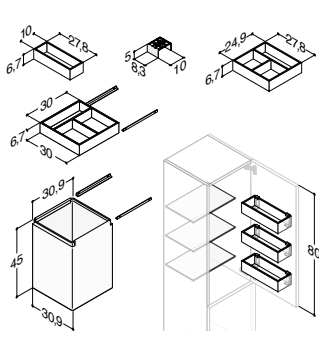

FORTSATT		ZARO	DSC	INZO
Ønskes innvendig lys: Tilføy S etter art.nr. (XxxxxS) og bestill nedenstående tilvalg				
Kun til Inzo:	Ønskes push-open: Tilføy P etter art.nr. (NxxxxP) Ønskes push-open og innvendig lys: Tilføy PS etter art.nr. (NxxxxPS) og bestill nedenstående tilvalg			
Tilvalg:	60 cm sentrert loddrett LED-belysningsstrip 6,3W, 3150K, 560 lm. Øverst i venstre side	2002	1.950,00	1.950,00
A+	60 cm sentrert loddrett LED-belysningsstrip 6,3W, 3150K, 560 lm. Øverst i høyre side	2003	1.950,00	1.950,00
IP21 godkjent. NB: Innvendig lys kun mulig motsatt av hengselsiden.				
Tilbehør:	Inzo: Grep (se side 253)			
	10 cm kassett, dybde 27,8 cm	305210016	275,00	275,00
	Metallinnsats til kassett	515200247	115,00	115,00
	25 cm kassett, dybde 27,8 cm	305220016	390,00	390,00
	Oppbevaringskassett inkl. glideskinner	305222016	510,00	510,00
	Skittentøypose inkl. glideskinner	190032020	485,00	485,00
	Tilbehørspakke - 3 kassetter og 3 hyller	195050600	-	1.460,00
	Tilbehørspakke - 3 kassetter og 3 hyller	195050610	1.460,00	-
HØYSKAP MED 1 DØR - HØYDE 160 CM - DYBDE 35,5 CM				
Bredde	Farge		a) 8.565,00 b) 10.380,00	
35 cm	Hvit matt lakk, med integrerte grep, venstrehengslet a)	K10442	-	-
	Hvit matt lakk, med integrerte grep, høyrehengslet a)	K10452	-	-
	Grå gummi, med integrerte grep, venstrehengslet a)	K70442	-	-
	Grå gummi, med integrerte grep, høyrehengslet a)	K70452	-	-
	Sort gummi, med integrerte grep, venstrehengslet a)	K40442	-	-
	Sort gummi, med integrerte grep, høyrehengslet a)	K40452	-	-
	Drivtømmer, med integrerte grep, venstrehengslet b)	K50442	-	-
	Drivtømmer, med integrerte grep, høyrehengslet b)	K50452	-	-
	Nøttetre, med integrerte grep, venstrehengslet b)	K80442	-	-
	Nøttetre, med integrerte grep, høyrehengslet b)	K80452	-	-
Ønskes innvendig lys: Tilføy S etter art.nr. (KxxxxS) og bestill tilvalg:				
Tilvalg:	60 cm sentrert loddrett LED-belysningsstrip 6,3W, 3150K, 560 lm. Øverst i venstre side	2002	1.950,00	-
A+	60 cm sentrert loddrett LED-belysningsstrip 6,3W, 3150K, 560 lm. Øverst i høyre side	2003	1.950,00	-
IP21 godkjent. NB: Innvendig lys kun mulig motsatt av hengselsiden.				
Tilbehør:	10 cm kassett, dybde 27,8 cm	305210016	275,00	-
	Metallinnsats til kassett	515200247	115,00	-
	25 cm kassett, dybde 27,8 cm	305220016	390,00	-
	Oppbevaringskassett inkl. glideskinner	305222016	510,00	-
	Skittentøypose inkl. glideskinner	190032020	485,00	-
	Tilbehørspakke - 3 kassetter og 3 hyller	195050610	1.460,00	-
HØYSKAP MED 1 DØR OG 2 SKUFFER - HØYDE 160 CM - DYBDE 35,5 CM				
Bredde	Farge		a) 11.865,00 b) 15.425,00	
35 cm	Hvit matt lakk, med integrerte grep, venstrehengslet a)	K10422	-	-
	Hvit matt lakk, med integrerte grep, høyrehengslet a)	K10432	-	-
	Grå gummi, med integrerte grep, venstrehengslet a)	K70422	-	-
	Grå gummi, med integrerte grep, høyrehengslet a)	K70432	-	-
	Sort gummi, med integrerte grep, venstrehengslet a)	K40422	-	-
	Sort gummi, med integrerte grep, høyrehengslet a)	K40432	-	-
	Drivtømmer, med integrerte grep, venstrehengslet b)	K50422	-	-
	Drivtømmer, med integrerte grep, høyrehengslet b)	K50432	-	-
	Nøttetre, med integrerte grep, venstrehengslet b)	K80422	-	-
	Nøttetre, med integrerte grep, høyrehengslet b)	K80432	-	-
Ønskes innvendig lys: Tilføy S etter art.nr. (KxxxxS) og bestill tilvalg:				
Tilvalg:	60 cm sentrert loddrett LED-belysningsstrip 6,3W, 3150K, 560 lm. Øverst i venstre side	2002	1.950,00	-
A+	60 cm sentrert loddrett LED-belysningsstrip 6,3W, 3150K, 560 lm. Øverst i høyre side	2003	1.950,00	-
IP21 godkjent. NB: Innvendig lys kun mulig motsatt av hengselsiden.				
Tilbehør:	10 cm kassett, dybde 27,8 cm	305210016	275,00	-
	Metallinnsats til kassett	515200247	115,00	-
	25 cm kassett, dybde 27,8 cm	305220016	390,00	-
	Tilbehørspakke - 3 kassetter og 3 hyller	195050610	1.460,00	-