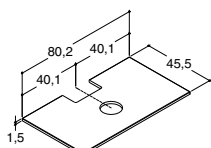

KOMPOSITT BENKEPLATE TIL MARCATO - Til 48 cm høye servantskap		ZARO	DSC	INZO
Bredde	Farge	Plassering	3.825,00	3.825,00
80 cm	Hvit matt	Senter	337041343	337041343