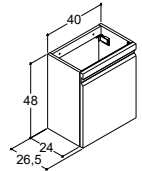

MØBLER 40 CM

MICRO MENUET SERVANT 41 CM			ZARO	DSC	INZO
Bredde	Farge	Materiale	2.605,00	-	2.605,00
41 cm	Hvit, vendbar	Porselen	534404003	-	534404003
-5/+4 mm					

SERVANTSKAP MED 1 DØR - HØYDE 48 CM

Bredde	Farge		a) 3.670,00 b) 4.285,00	-	2.350,00
40 cm	Hvit matt lakk, med integrerte grep, venstrehengslet a)		K10132	-	-
	Hvit matt lakk, med integrerte grep, høyrehengslet a)		K10142	-	-
	Grå gummi, med integrerte grep, venstrehengslet a)		K70132	-	-
	Grå gummi, med integrerte grep, høyrehengslet a)		K70142	-	-
	Sort gummi, med integrerte grep, venstrehengslet a)		K40132	-	-
	Sort gummi, med integrerte grep, høyrehengslet a)		K40142	-	-
	Drivtømmer, med integrerte grep, venstrehengslet b)		K50132	-	-
	Drivtømmer, med integrerte grep, høyrehengslet b)		K50142	-	-
	Nøttetre, med integrerte grep, venstrehengslet b)		K80132	-	-
	Nøttetre, med integrerte grep, høyrehengslet b)		K80142	-	-
	Hvit matt		-	-	N01281
	Hvit høyglans		-	-	N91289
	Grå matt		-	-	N71281
	Grå ask		-	-	N181281
	Nordisk eik		-	-	N251281
	Hvit matt, med ramme		-	-	N01284
Tilvalg:	LED-lys under skapet kan monteres på forespørsel		1.950,00	-	1.950,00
Tilbehør:	Inzo: Grep (se side 253)				