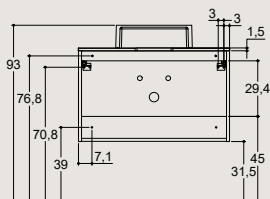

ALLEGRO

HØYDE 40 CM

HØYDE 64 CM

FRESCO

MINI MINORE
MINORE

CANTO
STÅENDE SERVANT

SONATE

MARCATO