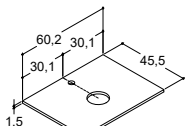

KOMPOSITT BENKEPLATE TIL SONATE - Til 48 cm høye servantskap

		ZARO	DSC	INZO
Bredde	Farge	Plassering	3.180,00	3.180,00
60 cm	Hvit matt, med armaturhull	Senter	337031243	337031243
	Hvit matt, uten armaturhull	Senter	337031143	337031143