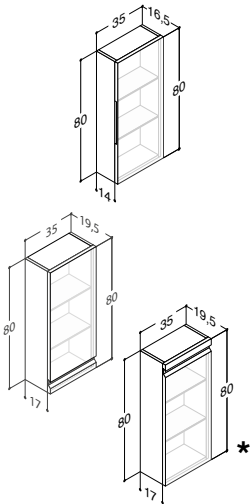

Bredde	Farge	a) 4.295,00	b) 5.530,00	3.225,00	2.350,00
35 cm	Hvit matt lakk, med integrerte grep, vendbar dør a)	K10052	-	-	-
	Grå gummi, med integrerte grep, vendbar dør a)	K70052	-	-	-
	Sort gummi, med integrerte grep, vendbar dør a)	K40052	-	-	-
	Drivtømmer, med integrerte grep, vendbar dør b)	K50052	-	-	-
	Nøttetre, med integrerte grep, vendbar dør b)	K80052	-	-	-
	Hvit matt, med integrerte grep, venstrehengslet	-	Q10032	-	-
	Hvit matt, med integrerte grep, høyrehengslet	-	Q10042	-	-
	Sort matt, med integrerte grep, venstrehengslet	-	Q30032	-	-
	Sort matt, med integrerte grep, høyrehengslet	-	Q30042	-	-
	Cedar grey, med integrerte grep, venstrehengslet	-	Q70032	-	-
	Cedar grey, med integrerte grep, høyrehengslet	-	Q70042	-	-
	Hvit matt, med integrerte toppgrep, venstrehengslet	-	Q10162	-	-
	Hvit matt, med integrerte toppgrep, høyrehengslet	-	Q10172	-	-
	Sort matt, med integrerte toppgrep, venstrehengslet	-	Q30162	-	-
	Sort matt, med integrerte toppgrep, høyrehengslet	-	Q30172	-	-
	Cedar grey, med integrerte toppgrep, venstrehengslet	-	Q70162	-	-
	Cedar grey, med integrerte toppgrep, høyrehengslet	-	Q70172	-	-
	Hvit matt, vendbar dør	-	-	-	N00341
	Hvit høyglans, vendbar dør	-	-	-	N90349
	Grå matt, vendbar dør	-	-	-	N70341
	Grå ask, vendbar dør	-	-	-	N180341
	Nordisk eik, vendbar dør	-	-	-	N250341
	Hvit matt, med ramme, vendbar dør	-	-	-	N00344
* Velg 1 stk. overskap med toppgrep, når to overskap skal brukes som smalt høyskap					
Ønskes innvendig lys: Tilføy S etter art.nr. (XxxxxS) og bestill nedenstående tilvalg					
Kun til Inzo:	Ønskes push-open: Tilføy P etter art.nr. (NxxxxP)				
	Ønskes push-open og innvendig lys: Tilføy PS etter art.nr. (NxxxxPS)				
og bestill nedenstående tilvalg					
Tilvalg:	60 cm sentrert loddrett LED-belysningsstrip	2002	1.950,00	1.950,00	1.950,00
A+	6,3W, 3150K, 560 lm. Venstre side				
	60 cm sentrert loddrett LED-belysningsstrip	2003	1.950,00	1.950,00	1.950,00
	6,3W, 3150K, 560 lm. Høyre side				
IP21 godkjent. NB: Innvendig lys kun mulig motsatt av hengselsiden.					
Tilbehør:	Inzo: Grep (se side 253)				
	Smal kassett	305210016	275,00	275,00	275,00
	Metallinnsats til kassett	515200247	115,00	115,00	115,00