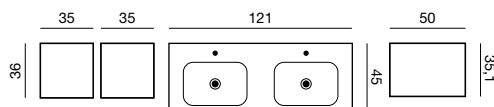

MENUET D 120

Servant 7.345,- Art. nr. 534812203
Servantskap 11.730,- Art. nr. N181371
Speil 4.135,- Art. nr. 92420
4 grep 900,- Art. nr. 189547110
Priser er ekskl. innvendig belysning.

Tilbehør:
2 skap 5.650,- Art. nr. N181941
2 topplater 1.540,- Art. nr. ST-35018
Hylle 460,- Art. nr. NHS-5017018
Høyskap 9.190,- Art. nr. N182081
(høyrehengslet)
2 grep 340,- Art. nr. 189547010
2 pendler 1.610,- Art. nr. 190302840