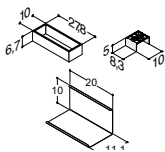

FORTSATT		ZARO	DSC	INZO
IP44 godkjent A LED 2x15W, 2100-6500K, 2x1000 lm. Inkl. forstørrelsesspeil, magnetlist, metallhylle, grep og høyremontert 1x230V stikkontakt og lysbryter. For venstremontert stikkontakt og lysbryter: Tilføy L etter art.nr. (SP-57xxx-EL)				
Tilbehør:				
Smal kassett	305210016	275,00	275,00	275,00
Metallinnsats til kassett	515200247	115,00	115,00	115,00
Ekstra metallhylle	545710047	115,00	115,00	115,00
STYLE SPEILSKAP MED 2 DØRER UTEN LAMPER, MED LYSSTYRING - TILVALG AV LED LAMPER (se neste side) - Bestill 2 stk. til 200 cm				
Bredde	Skrogfarge	7.735,00	-	6.450,00
100 cm	Hvit matt lakk	SP-58011-E	-	-
	Grå gummi	SP-58027-E	-	-
	Sort gummi	SP-5804-E	-	-
	Drivtømmer	SP-5805-E	-	-
	Nøttetre	SP-5803-E	-	-
	Hvit matt	-	-	SP-5800-E
	Hvit høyglans	-	-	SP-5809-E
	Grå matt	-	-	SP-58057-E
	Grå ask	-	-	SP-58018-E
	Nordisk eik	-	-	SP-58025-E
IP44 godkjent A Ønskes LED-underlight: Tilføy U etter SP i art.nr. (SPU-58xxx-E) 9.675,00 Inkl. forstørrelsesspeil, magnetlist, metallhylle og høyremontert 1x230V stikkontakt og lysbryter. (Underlight 1x5W, 2100-6500K, 410 lm). IP44 godkjent. For venstremontert stikkontakt og lysbryter: Tilføy L etter art.nr. (SP(U)-58xxx-EL) Ønskes innvendig lys: Tilføy S etter art.nr. (SP(U)-58xxx-ES eller SP(U)-58xxx-ELS) og bestill tilvalg:				
Tilvalg:				
60 cm sentrert lodrett LED-belysningsstrip, 2x5W, 2100-6500K, 2x410 lm innvendig i begge sider	2004	2.920,00	-	2.920,00
Tilbehør:				
Smal kassett	305210016	275,00	-	275,00
Metallinnsats til kassett	515200247	115,00	-	115,00
Ekstra metallhylle	545710047	115,00	-	115,00
STYLE SPEILSKAP MED 3 DØRER UTEN LAMPER, MED LYSSTYRING - TILVALG AV LED LAMPER (se neste side) - Bestill 2 stk. til 200 cm				
Bredde	Skrogfarge	9.135,00	-	7.620,00
100 cm	Hvit matt lakk	SP-58111-E	-	-
	Grå gummi	SP-58127-E	-	-
	Sort gummi	SP-5814-E	-	-
	Drivtømmer	SP-5815-E	-	-
	Nøttetre	SP-5813-E	-	-
	Hvit matt	-	-	SP-5810-E
	Hvit høyglans	-	-	SP-5819-E
	Grå matt	-	-	SP-58157-E
	Grå ask	-	-	SP-58118-E
	Nordisk eik	-	-	SP-58125-E
IP44 godkjent A Ønskes LED-underlight: Tilføy U etter SP i artkelnr. (SPU-58xxx-E) 11.080,00 Inkl. forstørrelsesspeil, magnetlist, metallhylle og høyremontert 1x230V stikkontakt og lysbryter. (Underlight 1x5W, 2100-6500K, 410 lm). IP44 godkjent. For venstremontert stikkontakt og lysbryter: Tilføy L etter art.nr. (SP(U)-58xxx-EL) Ønskes innvendig lys: Tilføy S etter art.nr. (SP(U)-58xxx-ES eller SP(U)-58xxx-ELS) og bestill tilvalg:				
Tilvalg:				
60 cm sentrert lodrett LED-belysningsstrip 2x5W, 2100-6500K, 2x410 lm Innvendigt i begge sider	2004	2.920,00	-	2.920,00
Tilbehør:				
Smal kassett	305210016	275,00	-	275,00
Metallinnsats til kassett	515200247	115,00	-	115,00
Ekstra metallhylle	545710047	115,00	-	115,00