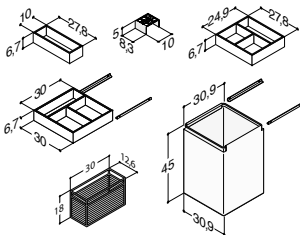

Ønskes push-open: **Tilføy P etter art.nr. (NxxxxxP)**

Tilbehør:				
Inzo: Grep (se side 253)				
Inzo: Topplate (se side 256)				
10 cm kassett, dybde 27,8 cm	305210016	-	-	275,00
Metallinnsats til kassett	515200247	-	-	115,00
25 cm kassett, dybde 27,8 cm	305220016	-	-	390,00
Oppbevaringskassett inkl. glideskinner	305222016	-	-	510,00
Flettekurv	189430104	-	-	570,00
Skittentøypose inkl. glideskinner	190032020	-	-	485,00

HØYSKAP MED 2 DØRER - HØYDE 160 CM - DYBDE 35/35,5 CM		a) 8.935,00		
Bredde	Farge	b) 10.970,00	7.400,00	5.590,00
35 cm	Hvit matt lakk, med integrerte grep, venstrehengslet ^{a)}	K10462	-	-
	Hvit matt lakk, med integrerte grep, høyrehengslet ^{a)}	K10472	-	-
	Grå gummi, med integrerte grep, venstrehengslet ^{a)}	K70462	-	-
	Grå gummi, med integrerte grep, høyrehengslet ^{a)}	K70472	-	-
	Sort gummi, med integrerte grep, venstrehengslet ^{a)}	K40462	-	-
	Sort gummi, med integrerte grep, høyrehengslet ^{a)}	K40472	-	-
	Drivtømmer, med integrerte grep, venstrehengslet ^{b)}	K50462	-	-
	Drivtømmer, med integrerte grep, høyrehengslet ^{b)}	K50472	-	-
	Nøttetre, med integrerte grep, venstrehengslet ^{b)}	K80462	-	-
	Nøttetre, med integrerte grep, høyrehengslet ^{b)}	K80472	-	-
	Hvit matt, med integrerte grep, venstrehengslet	-	Q10052	-
	Hvit matt, med integrerte grep, høyrehengslet	-	Q10062	-
	Sort matt, med integrerte grep, venstrehengslet	-	Q30052	-
	Sort matt, med integrerte grep, høyrehengslet	-	Q30062	-
	Cedar grey, med integrerte grep, venstrehengslet	-	Q70052	-
	Cedar grey, med integrerte grep, høyrehengslet	-	Q70062	-