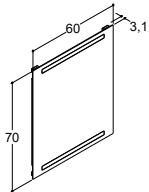

FORTSATT		ZARO	DSC	INZO
Tilvalg:	LED-lys i skuffer og 1 stikkontakt i nederste skuff. IP44 godkjent. A⁺ Lyskilde LED 2x2,4W, 3150K, 2x185 lm. Stikkontakt: 1x230V. Tilføy LE etter art.nr. (XxxxxxLE)	-	9.635,00	8.035,00
Tilvalg:	LED-lys under skapet kan monteres på forespørsel	-	1.950,00	1.950,00
Tilbehør:	Inzo: Grep (se side 253)			
	Inzo: Push-open kit til begge skuffer	NP-60	-	1.275,00
	Skuffeinnsats til midt i øverste skuff	305230116	-	570,00
	Romdeler til nederste skuff	305250016	-	695,00
	Gummimatter til begge skuffer	NM-6042	-	405,00
	Lyskinne til plassering under servant.	NL-6044	-	1.235,00
	Kan dimmes (se side 254)			
LEVEL SPEIL MED VANNRETT LYS I TOPP/BUNN OG LYSSTYRING				
Bredde	Lyskilde	Artikkel nr.		
60 cm	LED 2x5,3W, 2100-6500K, 2x430 lm	92360	3.115,00	3.115,00
	IP44 godkjent A⁺			
Tilvalg:	Varmefelt 30W til selvmontering	NV-3737	420,00	420,00
TWIN SPEIL MED LODDRETT LYS I SIDENE OG LYSSTYRING				
Bredde	Lyskilde	Artikkel nr.		
60 cm	LED 2x7,2W, 2100-6500K, 2x610 lm	92460	3.030,00	3.030,00
	IP44 godkjent A⁺			
Tilvalg:	Varmefelt 30W til selvmontering	NV-3050	420,00	420,00
SOFT SPEIL MED AVRUNDENDE HJØRNER OG LYSSTYRING - TILVALG AV LED-LAMPER (se side 204)				
Bredde	Variant	Artikkel nr.		
60 cm	Med lysstyring	92560	2.800,00	2.800,00
	Med lysstyring og sentrert varmfelt, 30W	92563	3.355,00	3.355,00
	IP44 godkjent			
SOFT SPEIL MED AVRUNDENDE HJØRNER, SATURN LAMPE OG LYSSTYRING				
Bredde	Variant	Artikkel nr.		
60 cm	Med lysstyring	2908343000	4.920,00	4.920,00
	Med lysstyring og sentrert varmfelt, 30W	2908443000	5.470,00	5.470,00
	LED 7,1W, 2100 - 6500 K, 450 lm, IP44 godkjent A⁺			
CORONA RUNDT SPEIL MED LYS				
Bredde	Lyskilde	Artikkel nr.		
60 cm	LED 13W 3150k, 1100 lm	527406010	3.165,00	3.165,00
	IP44 godkjent A⁺			
CORONA RUNDT SPEIL MED LYS				
Bredde	Lyskilde	Artikkel nr.		
75 cm	LED 20W 3150k, 1520 lm	527400010	3.600,00	3.600,00
	IP44 godkjent A⁺			
Tilvalg:	Varmefelt 30W til selvmontering	NV-3050	420,00	420,00
SOLO SPEIL MED INTEGRERT LYS				
Bredde	Lyskilde	Artikkel nr.		
59/100 cm	LED 18W, 3150K, 1260 lm Vendbart 360°	526700010	4.085,00	4.085,00
	IP44 godkjent A⁺