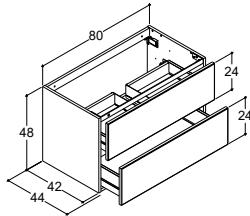

UNDERSKAP MED 2 SKUFFER - HØYDE 48 CM
- KUN til benkeplater med 1 utskjæring

Bredde	Farge	a) 11.215,00	b) 12.945,00	8.805,00	7.150,00
80 cm	Hvit matt lakk, med integrerte grep ^{a)}	K10622	-	-	-
	Grå gummi, med integrerte grep ^{a)}	K70622	-	-	-
	Sort gummi, med integrerte grep ^{a)}	K40622	-	-	-
	Drivtømmer, med integrerte grep ^{b)}	K50622	-	-	-
	Nøttetre, med integrerte grep ^{b)}	K80622	-	-	-
	Hvit matt, med integrerte grep	-	Q10362	-	-
	Sort matt, med integrerte grep	-	Q30362	-	-
	Cedar grey, med integrerte grep	-	Q70362	-	-
	Hvit matt	-	-	-	N01841
	Hvit høyglans	-	-	-	N91849
Grå matt	-	-	-	N71841	
Grå ask	-	-	-	N181841	
Nordisk eik	-	-	-	N251841	
Hvit matt, med ramme	-	-	-	N01844	
Tilvalg:	LED-lys i skuffer. IP44 godkjent. Lyskilde LED 2x3,4W, 3150K, 2x265 lm. Tilføy L etter art.nr. (XxxxxxxL)	a) 12.490,00 b) 14.215,00	10.080,00	8.420,00	
Tilvalg:	LED-lys under skapet kan monteres på forespørsel	1.950,00	1.950,00	1.950,00	
Tilbehør:	Inzo: Grep (se side 253)				
	Inzo: Push-open kit til begge skuffer NP-80	-	-	1.275,00	

SERVANTSKAP MED 2 DØRER - HØYDE 48 CM
- Bestill 2 stk. til 160 cm servantskap

Bredde	Farge	-	-	4.135,00
80 cm	Hvit matt	-	-	N01461
	Hvit høyglans	-	-	N91469
	Grå matt	-	-	N71461
	Grå ask	-	-	N181461
	Nordisk eik	-	-	N251461
	Hvit matt, med ramme	-	-	N01464
Tilvalg:	LED-lys under skapet kan monteres på forespørsel	-	-	1.950,00
Tilbehør:	Inzo: Grep (se side 253)			
	Hylle, alu-farvet NH-804247	-	-	675,00