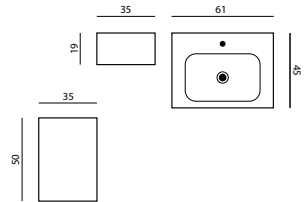

MENUET 60

Servant 4.205,- Art. nr. 534806003
Servantskap 6.320,- Art. nr. N01764
Speil 3.115,- Art. nr. 92360
2 grep 340,- Art. nr. 189504143

Tilbehør:
Hoyskap 6.130,- Art. nr. N02064
2 pendler 1.610,- Art. nr. 190302840
Overskap 2.350,- Art. nr. N00344P
Håndklettørker 3.220,- Art. nr. 8108711