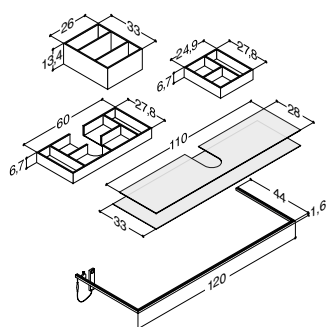

SERVATSKAP MED 2 SKUFFER - HØYDE 64 CM
- Passer IKKE til Fresco servant

Bredde	Farge	ZARO	DSC	INZO
120 cm	Hvit matt, med integrerte grep	-	11.625,00	9.400,00
	Sort matt, med integrerte grep	-	Q10272	-
	Cedar grey, med integrerte grep	-	Q30272	-
		-	Q70272	-

Hvit matt	-	-	N01791
Hvit høyglans	-	-	N91799
Grå matt	-	-	N71791
Grå ask	-	-	N181791
Nordisk eik	-	-	N251791
Hvit matt, med ramme	-	-	N01794

Tilvalg:	LED-lys i skuffer og 1 stikkontakt i nederste skuff. IP44 godkjent. Lyskilde LED 2x5,3W, 3150K, 2x415 lm. Stikkontakt: 1x230V.	-	13.990,00	11.770,00
A+	Tilføy LE etter art.nr. (XxxxxxxLE)			

Tilvalg:	LED-lys under skapet kan monteres på forespørsel	-	1.950,00	1.950,00

Tilbehør:	Inzo: Grep (se side 253)			
	Inzo: Push-open kit til begge skuffer	NP-120	-	1.275,00
	Skuffeinnsats til midt i øverste skuff	305240016	-	670,00
	Skuffeinnsats til sidene i øverste skuff.	305220016	-	390,00
	Bestill 2 stk.			
	Romdeler til nederste skuff	305250016	-	695,00
	Gummimatter til begge skuffer	NM-12042	-	585,00
	Lysskinne til plassering under servant.	NL-12044	-	1.575,00
	Kan dimmes (se side 254)