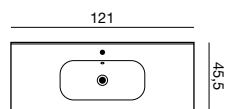

KANTATE 120

Servant 5.965,- Art. nr. 531912003
Servantskap 9.400,- Art. nr. N181791
Speil 5.090,- Art. nr. 92320
2 grep 850,- Art. nr. 189509643

Tilbehør:
Taklampe 805,- Art. nr. 190302850
Lys under skap 1.950,- Monteres på forespørsel

Hvis du har et stort bad kan du med fordel utnytte hele rommet og få ekstra oppbevaringsplass med våre romslige høyskap.

2 høyskap 11.180,- Art. nr. N180741
4 Grep 680,- Art. nr. 189509443
Priser er ekskl. innvendig belysning.