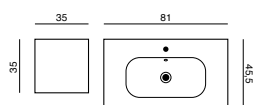

KANTATE 80

Servant 4.820,- Art. nr. 531908003
Servantskap 8.805,- Art. nr. Q30092
Speilskap 9.520,- Art. nr. SP-57833-E

Tilbehør:
Høyskap 7.400,- Art. nr. Q30052
(venstrehengslet)