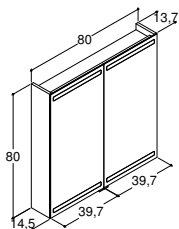

PROFILE RAMMESPEIL MED LYS

Bredde	Lyskilde	Artikkel nr.	ZARO	DSC	INZO
80 cm	LED 26W, 3300K, 1380 lm	188742000	6.620,00	6.620,00	6.620,00
	LED 26W, 3300K, 1380 lm Med sentrert varmefelt, 29W Antikk sølv. Speilet er vendbart (IP21).	188742010	7.165,00	7.165,00	7.165,00

IP44 godkjent **A**

CORONA RUNDT SPEIL MED LYS

Bredde	Lyskilde	Artikkel nr.	ZARO	DSC	INZO
60 cm	LED 13W 3150k, 1100 lm	527406010	3.165,00	3.165,00	3.165,00

IP44 godkjent **A+**

CORONA RUNDT SPEIL MED LYS

Bredde	Lyskilde	Artikkel nr.	ZARO	DSC	INZO
75 cm	LED 20W 3150k, 1520 lm	527400010	3.600,00	3.600,00	3.600,00

IP44 godkjent **A+**

Tilvalg: Varmefelt 30W til selvmontering NV-3050 420,00 420,00 420,00

SOLO SPEIL MED INTEGRERT LYS

Bredde	Lyskilde	Artikkel nr.	ZARO	DSC	INZO
59/100 cm	LED 18W, 3150K, 1260 lm Vendbart 360°	526700010	4.085,00	4.085,00	4.085,00

IP44 godkjent **A+**

GLOBAL SPEILSKAP MED SPEILGAVLER OG INTEGRERT LYSFELT I TOPP

Bredde	Skrogefarge	Artikkel nr.	ZARO	DSC	INZO
80 cm	Alufarget/speil	SP-47817-E	6.820,00	6.820,00	6.820,00
	IP44 godkjent A+				
	LED 6,3W, 3150K, 530 lm. Inkl. forstørrelsesspeil, magnetlist, metallhylle, grep, 1x230V stikkontakt montert midt i skap og venstremontert lysbryter.				
Tilbehør:	Smal kassett	305210016	275,00	275,00	275,00
	Metallinnsats til kassett	515200247	115,00	115,00	115,00
	Ekstra metallhylle	545710047	115,00	115,00	115,00

LEVEL SPEILSKAP MED LYSFELT I TOPP OG BUNN OG LYSSTYRING

Bredde	Skrogefarge	ZARO	DSC	INZO
80 cm	Hvit matt lakk	SP-57811-E	-	-
	Grå gummi	SP-57827-E	-	-
	Sort gummi	SP-5784-E	-	-
	Drivtømmer	SP-5785-E	-	-
	Nøttetre	SP-5783-E	-	-
	Hvit matt	-	SP-57831-E	-
	Sort matt	-	SP-57833-E	-
	Cedar grey	-	SP-57837-E	-
	Hvit matt	-	-	SP-5780-E
	Hvit høyglans	-	-	SP-5789-E
	Grå matt	-	-	SP-57857-E
	Grå ask	-	-	SP-57818-E
	Nordisk eik	-	-	SP-57825-E

IP44 godkjent **A**. LED 2x11,5W, 2100-6500K, 2x900 lm. Inkl. forstørrelsesspeil, magnetlist, metallhylle, grep og høyremontert 1x230V stikkontakt og lysbryter.

For venstremontert stikkontakt og lysbryter: **Tilføy L etter art.nr. (SP-57xxx-EL)**

Tilbehør: Smal kassett 305210016 275,00 275,00 275,00
Metallinnsats til kassett 515200247 115,00 115,00 115,00
Ekstra metallhylle 545710047 115,00 115,00 115,00