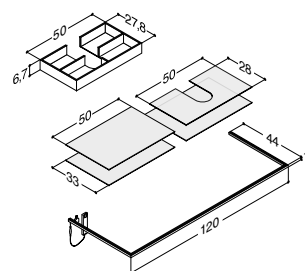

SERVANTSKAP MED 4 SKUFFER TIL HØYRE/VENSTRE BASSENG - HØYDE 48 CM
- Passer til Fresco, Marcato og Sonate

		ZARO	DSC	INZO
Bredde	Farge	a) 17.760,00 b) 20.460,00		
120 cm	Hvit matt lakk, med integrerte grep a)	K10612	-	-
	Grå gummi, med integrerte grep a)	K70612	-	-
	Sort gummi, med integrerte grep a)	K40612	-	-
	Drivtømmer, med integrerte grep b)	K50612	-	-
	Nøttetre, med integrerte grep b)	K80612	-	-
	Hvit matt	-	-	N01921
	Hvit høyglans	-	-	N91929
	Grå matt	-	-	N71921
	Grå ask	-	-	N181921
	Nordisk eik	-	-	N251921
	Hvit matt, med ramme	-	-	N01924
	Tilvalg: LED-lys i begge skapene. 1 stikkontakt i servantskapets nederste skuff. A+	a) 20.735,00 b) 23.435,00	-	14.680,00
	IP44 godkjent. Lyskilde LED 4x2,4W, 3150K, 4x185 lm. Stikkontakt: 1x230V. Tilføy LE etter art.nr. (XxxxxxLE)			
	Tilvalg: LED-lys under skapet kan monteres på forespørsel. Bestill 2 stk.	1.950,00	-	1.950,00
	Tilbehør: Inzo: Grep (se side 253)			
	Inzo: Push-open kit til 2 skuffer. Bestill 2 kit.	NP-60	-	1.275,00
	Skuffeinnsats til øverste skuff i servantskap	305230116	570,00	570,00
	Gummimatter til 4 skuffer	NM-12442	Inklusiv	585,00
	Lysskinne til plassering under servant. Kan dimmes (se side 254)	NL-12044	1.575,00	1.575,00