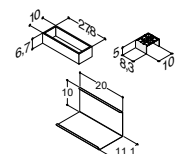

AMBI SPEILSKAP MED 2 DØRER, LODDRETT SIDELYS OG LYSSTYRING - TILVALG AV LED LAMPER (se nedenfor) - Bestill 2 stk. til 200 cm

Bredde	Skrogfarge	ZARO	DSC	INZO
100 cm	Hvit matt	-	-	8.385,00
	Hvit høyglans	-	-	SP-5900-E
	Grå matt	-	-	SP-59057-E
	Grå ask	-	-	SP-59018-E
	Nordisk eik	-	-	SP-59025-E

IP44 godkjent **A**

Ønskes LED-underlight: **Tilføy U etter SP i art.nr. (SPU-59xxx-E)**

LED 2x5W, 2100-6500K, 2x450 lm (underlight 1x5W, 410 lm). IP44 godkjent. Inkl. forstørrelsesspeil, magnetlist, metallhulle, høyremontert 1x230V stikkontakt og lysbryter.

For venstremontert stikkontakt og lysbryter: **Tilføy L etter art.nr.**

(SP-59xxx-EL eller SPU-59xxx-EL)

Tilbehør:	Smal kassett	305210016	-	-	275,00
	Metallinnsats til kassett	515200247	-	-	115,00
	Ekstra metallhulle	545710047	-	-	115,00

AMBI SPEILSKAP MED 3 DØRER, LODDRETT SIDELYS OG LYSSTYRING - TILVALG AV LED LAMPER (se nedenfor) - Bestill 2 stk. til 200 cm

Bredde	Skrogfarge	ZARO	DSC	INZO
100 cm	Hvit matt	-	-	9.550,00
	Hvit høyglans	-	-	SP-5910-E
	Grå matt	-	-	SP-5919-E
	Grå ask	-	-	SP-59157-E
	Nordisk eik	-	-	SP-59118-E
		-	-	SP-59125-E

IP44 godkjent **A**

Ønskes LED-underlight: **Tilføy U etter SP i art.nr. (SPU-59xxx-E)**

LED 2x5W, 2100-6500K, 2x450 lm (underlight LED 1x5W, 410 lm). IP44 godkjent. Inkl. forstørrelsesspeil, magnetlist, metallhulle, høyremontert 1x230V stikkontakt og lysbryter.

For venstremontert stikkontakt og lysbryter: **Tilføy L etter art.nr.**

(SP-59xxx-EL eller SPU-59xxx-EL)

Tilbehør:	Smal kassett	305210016	-	-	275,00
	Metallinnsats til kassett	515200247	-	-	115,00
	Ekstra metallhulle	545710047	-	-	115,00

JUPITER LAMPE TIL SPEILSKAP MED LYSSTYRING