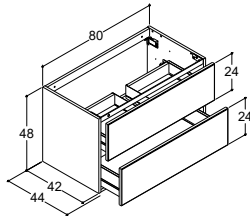

SERVANTSKAP MED 2 SKUFFER - HØYDE 48 CM

Bredde	Farge		a) 11.215,00	b) 12.945,00	8.805,00	7.150,00
80 cm	Hvit matt lakk, med integrerte grep a)	K10332	-	-	-	-
	Grå gummi, med integrerte grep a)	K70332	-	-	-	-
	Sort gummi, med integrerte grep a)	K40332	-	-	-	-
	Drivtømmer, med integrerte grep b)	K50332	-	-	-	-
	Nøttetre, med integrerte grep b)	K80332	-	-	-	-
	Hvit matt, med integrerte grep	-	-	Q10092	-	-
	Sort matt, med integrerte grep	-	-	Q30092	-	-
	Cedar grey, med integrerte grep	-	-	Q70092	-	-
	Hvit matt	-	-	-	-	N01451
	Hvit høyglans	-	-	-	-	N91459
	Grå matt	-	-	-	-	N71451
	Grå ask	-	-	-	-	N181451
	Nordisk eik	-	-	-	-	N251451
	Hvit matt, med ramme	-	-	-	-	N01454