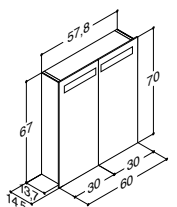

GLOBAL SPEILSKAP MED SPEILGAVLER OG LYSELT I TOPP			ZARO	DSC	INZO
Bredde	Skrogefarge	Artikkel nr.			
60 cm	Alufarget/speil	SP-47617-E	6.100,00	6.100,00	6.100,00
IP44 godkjent A+					
LED 4,5W, 3150K, 380 lm. Inkl. forstørrelsesspeil, magnetlist, metallhulle, grep, 1x230V stikkontakt montert midt i skap og venstremontert lysbryter.					
Tilbehør:	Smal kassett	305210016	275,00	275,00	275,00
	Metallinnsats til kassett	515200247	115,00	115,00	115,00
	Ekstra metallhulle	545710047	115,00	115,00	115,00
LEVEL SPEILSKAP MED LED-LYS I TOPP/BUNN OG LYSSTYRING			9.325,00	8.895,00	7.680,00
Bredde	Skrogefarge				
60 cm	Hvit matt lakk	SP-57611-E	-	-	-
	Grå gummi	SP-57627-E	-	-	-
	Sort gummi	SP-5764-E	-	-	-
	Drivtømmer	SP-5765-E	-	-	-
	Nøttetre	SP-5763-E	-	-	-
	Hvit matt	-	-	SP-57631-E	-
	Sort matt	-	-	SP-57633-E	-
	Cedar grey	-	-	SP-57637-E	-
	Hvit matt	-	-	-	-
	Hvit høyglans	-	-	-	SP-5769-E
	Grå matt	-	-	-	SP-57657-E
	Grå ask	-	-	-	SP-57618-E
	Nordisk eik	-	-	-	SP-57625-E
IP44 godkjent A					
LED 2x8,5W, 2100-6500K, 2x700 lm. Inkl. forstørrelsesspeil, magnetlist, metallhulle, grep og høyremontert 1x230V stikkontakt og lysbryter.					
For venstremontert stikkontakt og lysbryter: Tilføy L etter art.nr. (SP-57xxx-EL)					
Tilbehør:	Smal kassett	305210016	275,00	275,00	275,00
	Metallinnsats til kassett	515200247	115,00	115,00	115,00
	Ekstra metallhulle	545710047	115,00	115,00	115,00
STYLE SPEILSKAP UTEN LAMPER, MED LYSSTYRING - TILVALG AV LED LAMPER (se side 204)			6.210,00	-	5.170,00
Bredde	Skrogefarge				
60 cm	Hvit matt lakk	SP-58611-E	-	-	-
	Grå gummi	SP-58627-E	-	-	-
	Sort gummi	SP-5864-E	-	-	-
	Drivtømmer	SP-5865-E	-	-	-
	Nøttetre	SP-5863-E	-	-	-
	Hvit matt	-	-	-	SP-5860-E
	Hvit høyglans	-	-	-	SP-5869-E
	Grå matt	-	-	-	SP-58657-E
	Grå ask	-	-	-	SP-58618-E
	Nordisk eik	-	-	-	SP-58625-E
IP44 godkjent A					
Ønskes LED-underlight: Tilføy U etter SP i art.nr. (SPU-58xxx-E)			8.150,00		7.115,00
Inkl. forstørrelsesspeil, magnetlist, metallhulle og høyremontert 1x230V stikkontakt og lysbryter. (Underlight 1x5W, 2100-6500K, 380 lm). IP44 godkjent.					
For venstremontert stikkontakt og lysbryter: Tilføy L etter art.nr. (SP(U)-58xxx-EL)					
Ønskes innvendig lys: Tilføy S etter art.nr. (SP(U)-58xxx-ES eller SP(U)-58xxx-ELS) og bestill tilvalg:					
Tilvalg:	60 cm sentrert loddrett LED-belysningsstrip 2x5W, 2100-6500K, 2x410 lm. Innvendig i begge sider	2004	2.920,00	-	2.920,00
Tilbehør:	Smal kassett	305210016	275,00	-	275,00
	Metallinnsats til kassett	515200247	115,00	-	115,00
	Ekstra metallhulle	545710047	115,00	-	115,00