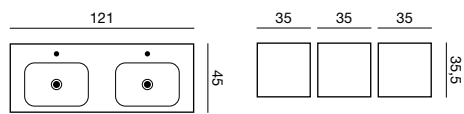

MENUET D 120

Servant 7.345,- Art. nr. 534812203
Servantskap 13.815,- Art. nr. K70102
Speil 5.090,- Art. nr. 92320

Tilbehør:
3 høyskap 26.805,- Art. nr. K70472 (høyrehengslet)
Håndkletørker 2.215,- Art. nr. 8114011