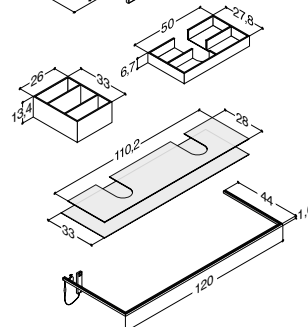

SERVATSKAP MED 2 SKUFFER TIL DOBBELT BASSENG - HØYDE 64 CM
- Passer IKKE til Canto servant

Bredde	Farge	ZARO	DSC	INZO
120 cm	Hvit matt, med integrerte grep	-	11.625,00	9.400,00
	Sort matt, med integrerte grep	-	Q10282	-
	Cedar grey, med integrerte grep	-	Q30282	-
		-	Q70282	-

Hvit matt	-	-	N01801
Hvit høyglans	-	-	N91809
Grå matt	-	-	N71801
Grå ask	-	-	N181801
Nordisk eik	-	-	N251801
Hvit matt, med ramme	-	-	N01804

Tilvalg:	LED-lys i skuffer og 1 stikkontakt i nederste skuff. IP44 godkjent. Lyskilde LED 2x5,3W, 3150K, 2x415 lm. Stikkontakt: 1x230V.	-	13.990,00	11.770,00
A+	Tilføy LE etter art.nr. (XxxxxxxLE)			

Tilvalg:	LED-lys under skapet kan monteres på forespørsel	-	1.950,00	1.950,00

Tilbehør:	Inzo: Grep (se side 253)			
	Inzo: Push-open kit til begge skuffer	NP-120	-	1.275,00
	Skuffeinnsats til midt i øverste skuff. Bestill 2 stk.	305230116	-	570,00
	Romdeler til nederste skuff	305250016	-	695,00
	Gummimatter til begge skuffer	NM-12142	-	585,00
	Lysskinne til plassering under servant.	NL-12044	-	1.575,00
	Kan dimmes (se side 254)