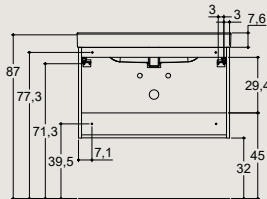

Se mer om initiativene våre innen miljø og bærekraft på www.dansani.no.

Oversikt over mål og valg

HØYDE 40 CM

HØYDE 64 CM

MICRO MENUET
MINI MENUET
MENUET

KANTATE

CANTO

ANDANTE