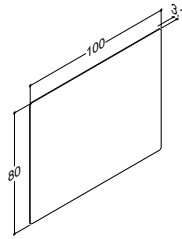

SOFT SPEIL MED AVRUNDENDE HJØRNER OG LYSSTYRING - TILVALG AV LED-LAMPER (se side 219)					
Bredde	Variant	Artikkel nr.			
100 cm	Med lysstyring	92510	3.210,00	3.210,00	3.210,00
	Med lysstyring og sentrert varmfelt, 30W	92513	3.760,00	3.760,00	3.760,00
IP44 godkjent A