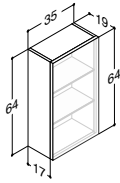

SKAP

OVERSKAP MED 1 VENDBAR DØR - HØYDE 64 CM - DYBDE 19 CM		ZARO	DSC	INZO
Bredde	Farge	-	-	2.240,00
35 cm	Hvit matt	-	-	N00661
	Hvit høyglans	-	-	N90669
	Grå matt	-	-	N70661
	Grå ask	-	-	N180661
	Nordisk eik	-	-	N250661
	Hvit matt, med ramme	-	-	N00664
Ønskes push-open: Tilføy P etter art.nr. (NxxxxP)				
Ønskes innvendig lys: Tilføy S etter art.nr. (NxxxxS) og bestill nedenstående tilvalg				
Ønskes push-open og innvendig lys: Tilføy PS etter art.nr. (NxxxxPS)				
og bestill nedenstående tilvalg				
Tilvalg:	40 cm sentrert loddrett LED-belysningsstrip	2000	-	1.950,00
A+	5,1W, 3150K, 420 lm. Venstre side			
	40 cm sentrert loddrett LED-belysningsstrip	2001	-	1.950,00
	5,1W, 3150K, 420 lm. Høyre side			
IP21 godkjent. NB: Innvendig lys kun mulig motsatt av hengselsiden.				
Tilbehør:	Inzo: Grep (se side 253)			
	Smal kassett	305210016	-	275,00
	Metallinnsats til kassett	515200247	-	115,00

OVERSKAP MED 1 DØR - HØYDE 80 CM - DYBDE 16,5/19 CM