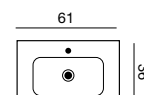

MINI MENUET 60

Servant 3.555,- Art. nr. 534306003
Servantskap 9.575,- Art. nr. K10312
Speil 3.115,- Art. nr. 92360