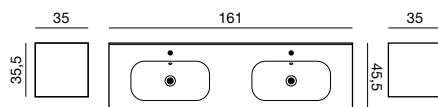

KANTATE D 160

- Servant 9.915,- Art. nr. 531926003
- 2 servantskap 25.890,- Art. nr. K80332
- Speil 3.420,- Art. nr. 92660
- Lampe 2.320,- Art. nr. 190303904

Tilbehør:

- Høyskap 10.380,- Art. nr. K80442 (venstrehengslet)
- Høyskap 10.380,- Art. nr. K80452 (høyrehengslet)