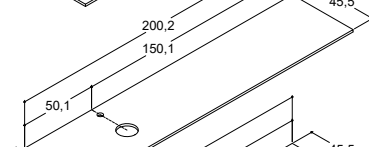

MØBLER 200 CM

SONATE SERVANT TIL KOMPOSITT BENKEPLATE - Til 48 cm høye servantskap

Bredde	Farge	Materiale	ZARO	DSC	INZO
45 cm	Hvit matt	Kompositt	3.990,00	3.990,00	3.990,00
-3/+3 mm			532100003	532100003	532100003

Uten overløpshull. "Viktig" - se produktinformasjon.

KOMPOSITT BENKEPLATE TIL SONATE - Til 48 cm høye servantskap

Bredde	Farge	Plassering	ZARO	DSC	INZO
200 cm	Hvit matt, med armaturhull	Høyre	7.080,00	7.080,00	7.080,00
			337004243	337004243	337004243
	Hvit matt, uten armaturhull	Høyre	337004143	337004143	337004143

Velg 1 stk. 100 cm servantskap og 1 stk. 100 cm underskap

200 cm	Hvit matt, med armaturhull	Venstre	337003243	337003243	337003243

	Hvit matt, uten armaturhull	Venstre	337003143	337003143	337003143

Velg 1 stk. 100 cm servantskap og 1 stk. 100 cm underskap

200 cm	Hvit matt, med armaturhull	Dobbelt	337002243	337002243	337002243

	Hvit matt, uten armaturhull	Dobbelt	337002143	337002143	337002143

Velg 2 x 100 cm servantskap

MARCATO SERVANT TIL KOMPOSITT BENKEPLATE - Til 48 cm høye servantskap

Bredde	Farge	Materiale	ZARO	DSC	INZO
40,5 cm	Hvit matt	Kompositt	3.990,00	3.990,00	3.990,00
-3/+3 mm	Hvit matt uten armaturhull	Kompositt	532200003	532200003	532200003
			532200103	532200103	532200103

Uten overløpshull. "Viktig" - se produktinformasjon.

KOMPOSITT BENKEPLATE TIL MARCATO - Til 48 cm høye servantskap

Bredde	Farge	Plassering	ZARO	DSC	INZO
200 cm	Hvit matt	Høyre	7.080,00	7.080,00	7.080,00
			337004343	337004343	337004343

Velg 1 stk. 100 cm servantskap og 1 stk. 100 cm underskap

200 cm	Hvit matt	Venstre	337003343	337003343	337003343

Velg 1 stk. 100 cm servantskap og 1 stk. 100 cm underskap

200 cm	Hvit matt	Dobbelt	337002343	337002343	337002343

Velg 2 stk. 100 cm servantskap