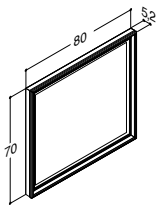

PROFILE RAMMESPEIL MED LYS

Bredde	Lyskilde	Artikkel nr.	ZARO	DSC	INZO
80 cm	LED 26W, 3300K, 1380 lm	188742000	6.620,00	6.620,00	6.620,00
	LED 26W, 3300K, 1380 lm Med sentrert varmefelt, 29W Antikk sølv. Speilet er vendbart (IP21).	188742010	7.165,00	7.165,00	7.165,00

IP44 godkjent **A**

CORONA RUNDT SPEIL MED LYS

Bredde	Lyskilde	Artikkel nr.	ZARO	DSC	INZO
60 cm	LED 13W 3150k, 1100 lm	527406010	3.165,00	3.165,00	3.165,00

IP44 godkjent **A+**

CORONA RUNDT SPEIL MED LYS

Bredde	Lyskilde	Artikkel nr.	ZARO	DSC	INZO
75 cm	LED 20W 3150k, 1520 lm	527400010	3.600,00	3.600,00	3.600,00

IP44 godkjent **A+**

Tilvalg: Varmefelt 30W til selvmontering NV-3050 420,00 420,00 420,00

SOLO SPEIL MED INTEGRERT LYS

Bredde	Lyskilde	Artikkel nr.	ZARO	DSC	INZO
59/100 cm	LED 18W, 3150K, 1260 lm Vendbart 360°	526700010	4.085,00	4.085,00	4.085,00

IP44 godkjent **A+**

GLOBAL SPEILSKAP MED SPEILGAVLER OG INTEGRERT LYSFELT I TOPP

Bredde	Skrogefarge	Artikkel nr.	ZARO	DSC	INZO
80 cm	Alufarget/speil	SP-47817-E	6.820,00	6.820,00	6.820,00
	IP44 godkjent A+				
	LED 6,3W, 3150K, 530 lm. Inkl. forstørrelsesspeil, magnetlist, metallhylle, grep, 1x230V stikkontakt montert midt i skap og venstremontert lysbryter.				
Tilbehør:	Smal kassett	305210016	275,00	275,00	275,00
	Metallinnsats til kassett	515200247	115,00	115,00	115,00
	Ekstra metallhylle	545710047	115,00	115,00	115,00

LEVEL SPEILSKAP MED LYSFELT I TOPP OG BUNN OG LYSSTYRING

Bredde	Skrogefarge	ZARO	DSC	INZO
80 cm	Hvit matt lakk	SP-57811-E	-	-
	Grå gummi	SP-57827-E	-	-
	Sort gummi	SP-5784-E	-	-
	Drivtømmer	SP-5785-E	-	-
	Nøttetre	SP-5783-E	-	-
	Hvit matt	-	SP-57831-E	-
	Sort matt	-	SP-57833-E	-
	Cedar grey	-	SP-57837-E	-
	Hvit matt	-	-	SP-5780-E
	Hvit høyglans	-	-	SP-5789-E
	Grå matt	-	-	SP-57857-E
	Grå ask	-	-	SP-57818-E
	Nordisk eik	-	-	SP-57825-E

IP44 godkjent **A**. LED 2x11,5W, 2100-6500K, 2x900 lm. Inkl. forstørrelsesspeil, magnetlist, metallhylle, grep og høyremontert 1x230V stikkontakt og lysbryter.

For venstremontert stikkontakt og lysbryter: **Tilføy L etter art.nr. (SP-57xxx-EL)**

Tilbehør: Smal kassett 305210016 275,00 275,00 275,00
Metallinnsats til kassett 515200247 115,00 115,00 115,00
Ekstra metallhylle 545710047 115,00 115,00 115,00