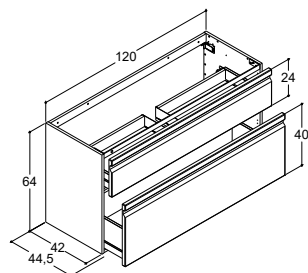

SERVATSKAP MED 2 SKUFFER - HØYDE 64 CM
- Passer IKKE til Fresco servant

Bredde	Farge	ZARO	DSC	INZO
120 cm	Hvit matt, med integrerte grep	-	11.625,00	9.400,00
	Sort matt, med integrerte grep	-	Q10272	-
	Cedar grey, med integrerte grep	-	Q30272	-
		-	Q70272	-

Hvit matt	-	-	N01791
Hvit høyglans	-	-	N91799
Grå matt	-	-	N71791
Grå ask	-	-	N181791
Nordisk eik	-	-	N251791
Hvit matt, med ramme	-	-	N01794

Tilvalg:	LED-lys i skuffer og 1 stikkontakt i nederste skuff. IP44 godkjent. Lyskilde LED 2x5,3W, 3150K, 2x415 lm. Stikkontakt: 1x230V.	-	13.990,00	11.770,00
A+	Tilføy LE etter art.nr. (XxxxxxxLE)			

Tilvalg:	LED-lys under skapet kan monteres på forespørsel	-	1.950,00	1.950,00

Tilbehør:	Inzo: Grep (se side 253)			
	Inzo: Push-open kit til begge skuffer	NP-120	-	1.275,00
	Skuffeinnsats til midt i øverste skuff	305240016	-	670,00
	Skuffeinnsats til sidene i øverste skuff.	305220016	-	390,00
	Bestill 2 stk.			
	Romdeler til nederste skuff	305250016	-	695,00
	Gummimatter til begge skuffer	NM-12042	-	585,00
	Lysskinne til plassering under servant.	NL-12044	-	1.575,00
	Kan dimmes (se side 254)