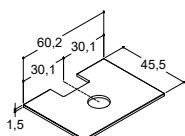

KOMPOSITT BENKEPLATE TIL MARCATO - Til 48 cm høye servantskap

		ZARO	DSC	INZO
Bredde	Farge	Plassering	3.180,00	3.180,00
60 cm	Hvit matt	Senter	337031343	337031343