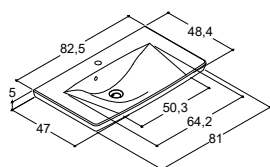

ANDANTE SERVANT 82,5 CM (fås også i 102,5 og 122,5 cm)		ZARO	DSC	INZO
Bredde	Farge	Materiale	4.820,00	4.820,00
82,5 cm	Hvit	Porselen	536608003	536608003
-5/+10 mm