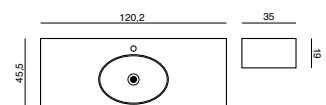

SONATE 120

Servant 3.990,- Art. nr. 532100003
Servantskap 11.625,- Art. nr. Q10022
Benkeplate 4.910,- Art. nr. 337061243
Speil 5.090,- Art. nr. 92320

Tilbehør:
Overskap 3.225,- Art. nr. Q10042 (høyrehengslet)
Skap 3.225,- Art. nr. Q10172 (høyrehengslet)