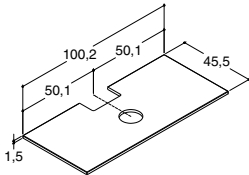

KOMPOSITT BENKEPLATE TIL MARCATO - Til 48 cm høye servantskap

			ZARO	DSC	INZO
Bredde	Farge	Plassering	4.365,00	4.365,00	4.365,00
100 cm	Hvit matt	Senter	337051343	337051343	337051343