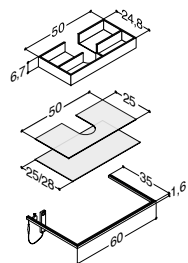

MØBLER 60 CM

MINI MENUET SERVANT 61,3 CM (fås også i 81,3 og 101,3 cm)			ZARO	DSC	INZO
Bredde	Farge	Materiale	3.555,00	3.555,00	3.555,00
61,3 cm -5/+6 mm	Hvit	Porselen	534306003	534306003	534306003
MINI MINORE SERVANT 60,2 CM (fås også i 80,2 cm)					
Bredde	Farge	Materiale	4.205,00	4.205,00	4.205,00
60,2 cm -0/+3 mm	Hvit	Kompositt	337206203	337206203	337206203
SERVANTSKAP MED 2 SKUFFER TIL MINI MENUET OG MINI MINORE - HØYDE 48 CM					
Bredde	Farge		a) 9.575,00 b) 11.135,00	7.680,00	6.030,00
60 cm	Hvit matt lakk, med integrerte grep ^{a)}		K10312	-	-
	Grå gummi, med integrerte grep ^{a)}		K70312	-	-
	Sort gummi, med integrerte grep ^{a)}		K40312	-	-
	Drivtømmer, med integrerte grep ^{b)}		K50312	-	-
	Nøttetre, med integrerte grep ^{b)}		K80312	-	-
	Hvit matt, med integrerte grep		-	Q10102	-
	Sort matt, med integrerte grep		-	Q30102	-
	Cedar grey, med integrerte grep		-	Q70102	-
	Hvit matt		-	-	N01411
	Hvit høyglans		-	-	N91419
	Grå matt		-	-	N71411
	Grå ask		-	-	N181411
	Nordisk eik		-	-	N251411
	Hvit matt, med ramme		-	-	N01414
Tilvalg:	LED-lys i skuffer og 1 stikkontakt i nederste skuff. IP44 godkjent. Lyskilde LED 2x2,4W, 3150K, 2x185 lm. Stikkontakt: 1x230V. Tilføy LE etter art.nr. (XxxxxxLE).		a) 11.290,00 b) 12.845,00	9.395,00	7.740,00
Tilvalg:	LED-lys under skapet kan monteres på forespørsel		1.950,00	1.950,00	1.950,00
Ved avløp gjennom gulv, benytt art. nr. Kx0322/Kx0322LE/Qx0132/Qx0132LE/Nxx156x/Nxx156xLE					
Tilbehør:	Inzo: Grep (se side 253)				
	Inzo: Push-open kit til begge skuffer	NP-60	-	-	1.275,00
	Skuffeinnsats til midt i øverste skuff	305231116	570,00	570,00	570,00
	Gummimatter til begge skuffer	NM-6133	Inklusiv	405,00	405,00
	Gummimatter til begge skuffer - avløp gjennom gulv	NM-6233	Inklusiv	405,00	405,00
	Gummimatter til begge skuffer i skap med stikkontakt	NM-6133E	Inklusiv	405,00	405,00
	Gummimatter til begge skuffer i skap med stikkontakt - avløp gjennom gulv	NM-6233E	Inklusiv	405,00	405,00
	Lysskinne til plassering under servant. Kan dimmes (se side 254)	NL-6035	1.160,00	1.160,00	1.160,00
SERVANTSKAP MED 2 DØRER TIL MINI MENUET OG MINI MINORE - HØYDE 48 CM					
Bredde	Farge		-	-	3.510,00
60 cm	Hvit matt		-	-	N01421
	Hvit høyglans		-	-	N91429
	Grå matt		-	-	N71421
	Grå ask		-	-	N181421
	Nordisk eik		-	-	N251421
	Hvit matt, med ramme		-	-	N01424
Tilvalg:	LED-lys under skapet kan monteres på forespørsel		-	-	1.950,00
Tilbehør:	Inzo: Grep (se side 253)				
	Hylle, alu-farget	NH-603347	-	-	455,00
	Lysskinne til plassering under servant. Kan dimmes (se side 254)	NL-6035	-	-	1.160,00