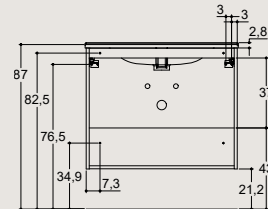

Se mer om initiativene våre innen miljø og bærekraft på www.dansani.no.

Oversikt over mål og valg

HØYDE 40 CM

HØYDE 64 CM

MICRO MENUET
MINI MENUET
MENUET

KANTATE

CANTO

ANDANTE