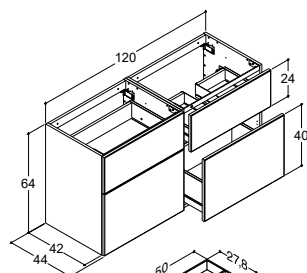

SERVANTSKAP MED 4 SKUFFER TIL DOBBELT BASSENG
- HØYDE 64 CM - Passer IKKE til Canto servant

		ZARO	DSC	INZO
Bredde	Farge	-	13.765,00	11.730,00
120 cm	Hvit matt, med integrerte grep	-	Q10342	-
	Sort matt, med integrerte grep	-	Q30342	-
	Cedar grey, med integrerte grep	-	Q70342	-
	Hvit matt	-	-	N01811
	Hvit høyglans	-	-	N91819
	Grå matt	-	-	N71811
	Grå ask	-	-	N181811
	Nordisk eik	-	-	N251811
	Hvit matt, med ramme	-	-	N01814
Tilvalg:	LED-lys i skuffer og stikkontakt i de nederste skuffer. IP44 godkjent. Lyskilde LED 4x2,4W, 3150K, 4x185 lm. Stikkontakt: 2x230V. Tilføy LE etter art.nr. (XxxxxxxLE)	-	16.755,00	14.680,00
Tilvalg:	LED-lys under skapet kan monteres på forespørsel. Bestill 2 stk.	-	1.950,00	1.950,00
Tilbehør:	Inzo: Grep (se side 253)			
	Inzo: Push-open kit til 2 skuffer. Bestill 2 kit.	NP-60	-	1.275,00
	Skuffeinnsats til midt i øverste skuff. Bestill 2 stk.	305230116	-	570,00
	Romdeler til nederste skuff. Bestill 2 stk.	305250016	-	695,00
	Gummimatter til 4 skuffer	NM-12342	-	585,00
	Lysskinne til plassering under servant. Kan dimmes (se side 254)	NL-12044	-	1.575,00

SERVANTSKAP MED 4 SKUFFER TIL HØYRE/VENSTRE BASSENG - HØYDE 64 CM
- Passer KUN til Fresco servant

		ZARO	DSC	INZO
Bredde	Farge	-	-	11.730,00
120 cm	Hvit matt	-	-	N01931
	Hvit høyglans	-	-	N91939
	Grå matt	-	-	N71931
	Grå ask	-	-	N181931
	Nordisk eik	-	-	N251931
	Hvit matt, med ramme	-	-	N01934
Tilvalg:	LED-lys i begge skapene. 1 stikkontakt i servantskapets nederste skuff. IP44 godkjent. Lyskilde LED 4x2,4W, 3150K, 4x185 lm. Stikkontakt: 1x230V. Tilføy LE etter art.nr. (NxxxxxxLE)	-	-	14.680,00
Tilvalg:	LED-lys under skapet kan monteres på forespørsel. Bestill 2 stk	-	-	1.950,00
Tilbehør:	Inzo: Grep (se side 253)			
	Inzo: Push-open kit til 2 skuffer. Bestill 2 kit.	NP-60	-	1.275,00
	Skuffeinnsats til midt i øverste skuff	305230116	-	570,00
	Romdeler til nederste skuff. Bestill 2 stk.	305250016	-	695,00
	Gummimatter til 4 skuffer	NM-12442	-	585,00
	Lysskinne til plassering under servant. Kan dimmes (se side 254)	NL-12044	-	1.575,00

LEVEL SPEIL MED VANNRETT LYS I TOPP/BUNN OG LYSSTYRING

Bredde	Lyskilde	Artikkel nr.	ZARO	DSC	INZO
120 cm	LED 2x11,5W, 2100-6500K, 2x920 lm	92320	5.090,00	5.090,00	5.090,00
	IP44 godkjent A+				
Tilvalg:	Varmefelt 30W til selvmontering Til dobbelservant bestilles 2 stk.	NV-3737	420,00	420,00	420,00

TWIN SPEIL MED LODDRETT LYS I SIDENE OG LYSSTYRING

Bredde	Lyskilde	Artikkel nr.	ZARO	DSC	INZO
120 cm	LED 2x7,2W. 2100-6500K, 2x610 lm	92420	4.135,00	4.135,00	4.135,00
	IP44 godkjent A+				
Tilvalg:	Varmefelt 30W til selvmontering Til dobbelservant bestilles 2 stk.	NV-3050	420,00	420,00	420,00