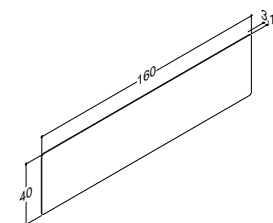

SOFT SPEIL MED AVRUNDENDE HJØRNER OG LYSSTYRING - HØYDE 40 CM
- TILVALG AV LED-LAMPER (se side 235)

Bredde	Variant	Artikkel nr.	ZARO	DSC	INZO
160 cm	Med lysstyring	92660	3.420,00	3.420,00	3.420,00
	Med lysstyring og dobbelt varmfelt, 2x30W	92664	3.965,00	3.965,00	3.965,00

IP44 godkjent **A**