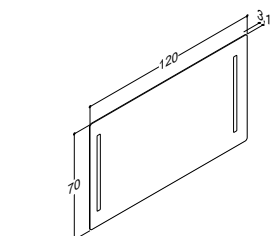

SERVANTSKAP MED 4 SKUFFER TIL DOBBELT BASSENG
- HØYDE 64 CM - Passer IKKE til Canto servant

		ZARO	DSC	INZO
Bredde	Farge	-	13.765,00	11.730,00
120 cm	Hvit matt, med integrerte grep	-	Q10342	-
	Sort matt, med integrerte grep	-	Q30342	-
	Cedar grey, med integrerte grep	-	Q70342	-
	Hvit matt	-	-	N01811
	Hvit høyglans	-	-	N91819
	Grå matt	-	-	N71811
	Grå ask	-	-	N181811
	Nordisk eik	-	-	N251811
	Hvit matt, med ramme	-	-	N01814
Tilvalg:	LED-lys i skuffer og stikkontakt i de nederste skuffer. IP44 godkjent. Lyskilde LED 4x2,4W, 3150K, 4x185 lm. Stikkontakt: 2x230V. Tilføy LE etter art.nr. (XxxxxxxLE)	-	16.755,00	14.680,00
Tilvalg:	LED-lys under skapet kan monteres på forespørsel. Bestill 2 stk.	-	1.950,00	1.950,00
Tilbehør:	Inzo: Grep (se side 253)			
	Inzo: Push-open kit til 2 skuffer. Bestill 2 kit.	NP-60	-	1.275,00
	Skuffeinnsats til midt i øverste skuff. Bestill 2 stk.	305230116	-	570,00
	Romdeler til nederste skuff. Bestill 2 stk.	305250016	-	695,00
	Gummimatter til 4 skuffer	NM-12342	-	585,00
	Lysskinne til plassering under servant. Kan dimmes (se side 254)	NL-12044	-	1.575,00

SERVANTSKAP MED 4 SKUFFER TIL HØYRE/VENSTRE BASSENG - HØYDE 64 CM
- Passer KUN til Fresco servant

		ZARO	DSC	INZO
Bredde	Farge	-	-	11.730,00
120 cm	Hvit matt	-	-	N01931
	Hvit høyglans	-	-	N91939
	Grå matt	-	-	N71931
	Grå ask	-	-	N181931
	Nordisk eik	-	-	N251931
	Hvit matt, med ramme	-	-	N01934
Tilvalg:	LED-lys i begge skapene. 1 stikkontakt i servantskapets nederste skuff. IP44 godkjent. Lyskilde LED 4x2,4W, 3150K, 4x185 lm. Stikkontakt: 1x230V. Tilføy LE etter art.nr. (NxxxxxxLE)	-	-	14.680,00
Tilvalg:	LED-lys under skapet kan monteres på forespørsel. Bestill 2 stk	-	-	1.950,00
Tilbehør:	Inzo: Grep (se side 253)			
	Inzo: Push-open kit til 2 skuffer. Bestill 2 kit.	NP-60	-	1.275,00
	Skuffeinnsats til midt i øverste skuff	305230116	-	570,00
	Romdeler til nederste skuff. Bestill 2 stk.	305250016	-	695,00
	Gummimatter til 4 skuffer	NM-12442	-	585,00
	Lysskinne til plassering under servant. Kan dimmes (se side 254)	NL-12044	-	1.575,00

LEVEL SPEIL MED VANNRETT LYS I TOPP/BUNN OG LYSSTYRING

Bredde	Lyskilde	Artikkel nr.	ZARO	DSC	INZO
120 cm	LED 2x11,5W, 2100-6500K, 2x920 lm	92320	5.090,00	5.090,00	5.090,00
	IP44 godkjent A+				
Tilvalg:	Varmefelt 30W til selvmontering Til dobbelservant bestilles 2 stk.	NV-3737	420,00	420,00	420,00

TWIN SPEIL MED LODDRETT LYS I SIDENE OG LYSSTYRING

Bredde	Lyskilde	Artikkel nr.	ZARO	DSC	INZO
120 cm	LED 2x7,2W. 2100-6500K, 2x610 lm	92420	4.135,00	4.135,00	4.135,00
	IP44 godkjent A+				
Tilvalg:	Varmefelt 30W til selvmontering Til dobbelservant bestilles 2 stk.	NV-3050	420,00	420,00	420,00