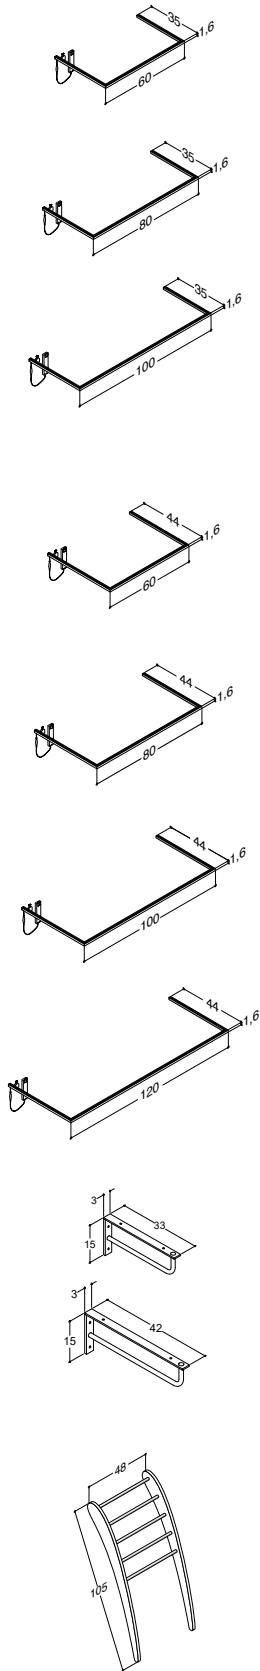

HÅNDKLEHOLDERE

Bredde	Farge	2.740,00	2.740,00	2.740,00
33 cm	Hvit matt	2809470010	2809470010	2809470010
	Hvit høyglans	2809470022	2809470022	2809470022
	Mørk eik	2809470079	2809470079	2809470079
	Lys eik	2809470078	2809470078	2809470078