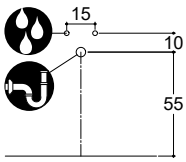

Oversikt over mål og valg