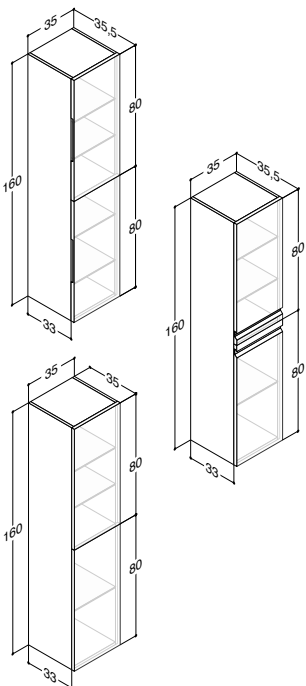

Hvit matt, vendbar dør	-	-	N00741
Hvit høyglans, vendbar dør	-	-	N90749
Grå matt, vendbar dør	-	-	N70741
Grå ask, vendbar dør	-	-	N180741
Nordisk eik, vendbar dør	-	-	N250741
Hvit matt, med ramme, vendbar dør	-	-	N00744

FORTSETTER