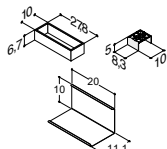

GLOBAL SPEILSKAP MED SPEILGAVLER OG LYSFELT I TOPP

ZARO

DSC

INZO

Bredde	Skrogfarge	Artikkel nr.	ZARO	DSC	INZO
120 cm	Alufarget/speil, 2 dører	SP-47217-E	7.715,00	7.715,00	7.715,00
120 cm	Alufarget/speil, 3 dører	SP-47317-E	9.795,00	9.795,00	9.795,00
IP44 godkjent A+					
LED 9,6W, 3150K, 810 lm. Inkl. forstørrelsesspeil, magnetlist, metallhylle, grep, 1x230V stikkontakt montert midt i skap og venstremontert lysbryter.					
Tilbehør:	Smal kassett	305210016	275,00	275,00	275,00
	Metallinnsats til kassett	515200247	115,00	115,00	115,00
	Ekstra metallhylle	545710047	115,00	115,00	115,00

LEVEL SPEILSKAP MED LYSFELT I TOPP OG BUNN OG MED LYSSTYRING

Bredde	Skrogfarge	14.440,00	13.080,00	12.520,00
120 cm	Hvit matt lakk	SP-57211-E	-	-
	Grå gummi	SP-57227-E	-	-
	Sort gummi	SP-5724-E	-	-
	Drivtømmer	SP-5725-E	-	-
	Nøttetre	SP-5723-E	-	-
	Hvit matt	-	SP-57231-E	-
	Sort matt	-	SP-57233-E	-
	Cedar grey	-	SP-57237-E	-
	Hvit matt	-	-	SP-5720-E
	Hvit høyglans	-	-	SP-5729-E
	Grå matt	-	-	SP-57257-E
	Grå ask	-	-	SP-57218-E
	Nordisk eik	-	-	SP-57225-E

IP44 godkjent **A**. LED 2x15W, 2100-6500K, 2x1160 lm. Inkl. forstørrelsesspeil, magnetlist, metallhylle, grep og høyremontert 1x230V stikkontakt og lysbryter.

For venstremontert stikkontakt og lysbryter: **Tilføy L etter art.nr. (SP-57xxx-EL)**

Tilbehør:	Smal kassett	305210016	275,00	275,00	275,00
	Metallinnsats til kassett	515200247	115,00	115,00	115,00
	Ekstra metallhylle	545710047	115,00	115,00	115,00

STYLE SPEILSKAP UTEN LAMPER, MED LYSSTYRING
- TILVALG AV LED LAMPER (se neste side)

Bredde	Skrogfarge	9.900,00	-	8.250,00
120 cm	Hvit matt lakk	SP-58311-E	-	-
	Grå gummi	SP-58327-E	-	-
	Sort gummi	SP-5834-E	-	-
	Drivtømmer	SP-5835-E	-	-
	Nøttetre	SP-5833-E	-	-
	Hvit matt	-	-	SP-5830-E
	Hvit høyglans	-	-	SP-5839-E
	Grå matt	-	-	SP-58357-E
	Grå ask	-	-	SP-58318-E
	Nordisk eik	-	-	SP-58325-E

IP44 godkjent **A**

Ønskes LED-underlight: **Tilføy U etter SP i art.nr. (SPU-58xxx-E)**

11.840,00

-

10.185,00

FORTSETTER