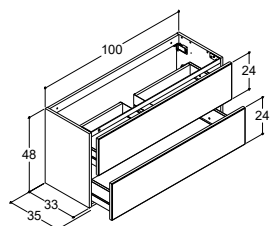

 IP44 godkjent **A** . Maks. 2 lamper. Kun til bruk sammen med Dansani speilskap.

MØBLER 100 CM

MINI MENUET SERVANT 101,3 CM (fås også i 61,3 og 81,3 cm)

			ZARO	DSC	INZO
Bredde	Farge	Materiale	5.110,00	5.110,00	5.110,00
101,3 cm	Hvit	Porselen	534310003	534310003	534310003
-5/+10 mm					