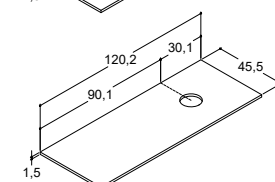

Med to armaturhull

Uten overløpshull. "Viktig" - se produktinformasjon.
Kan monteres med skjult overløpsystem (se side 257).

**FRESCO SERVANT 120,5 CM** (fås også i 60,5, 80,5 og 100,5 cm)

			ZARO	DSC	INZO
Bredde	Farge	Materiale	5.965,00	-	5.965,00
120,5 cm	Hvit	Glass	535812303	-	535812303
-3/+3 mm					
Venstre basseng - Velg 1 stk. 60 cm servantskap og 1 stk. 60 cm underskap			5.965,00	-	5.965,00
120,5 cm	Hvit	Glass	535812403	-	535812403
-3/+3 mm					
Høyre basseng - Velg 1 stk. 60 cm servantskap og 1 stk. 60 cm underskap			7.345,00	7.345,00	7.345,00
120,5 cm	Hvit	Glass	535812203	535812203	535812203
-3/+3 mm					
Dobbelt basseng					
Uten overløpshull. "Viktig" - se produktinformasjon. Kan monteres med skjult overløpsystem (se side 257).					