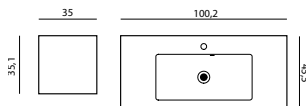

Lys opp hele rommet

Vi har tenkt gjennom belysningen, så du kan skape en unik sammenheng i hele rommets innredning med taklamper og pender som matcher belysningen i speilet eller speilskapet ditt. Velg mellom belysningsseriene Jupiter, Venus og Saturn samt flere forskjellige løsninger med indirekte lys.

Hvis du velger speilløsning med lysstyring sammen med pender og taklamper, vil jevnheten i lyset være avhengig av lysinnstillingene dine.

MINORE 100

Servant 6.545,- Art. nr. 337110003
Servantskap 7.945,- Art. nr. N71781
Speil 3.210,- Art. nr. 92510
2 lamper 1.240,- Art. nr. 190303880
Push-open 1.275,- Art. nr. NP-100

Tilbehør:
Høyskap 5.590,- Art. nr. N70741P
Pendel 805,- Art. nr. 190302841
Taklampe 805,- Art. nr. 190302851
Lys under skap 1.950,- Monteres på forespørsel

Søk og filtrer
produkter på
dansen.no