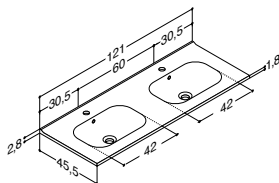

Dobbelt basseng

ANDANTE SERVANT 122,5 CM (fås også i 82,5 og 102,5 cm)

Bredde	Farge	Materiale	5.965,00	5.965,00	5.965,00
122,5 cm	Hvit	Porselen	536612003	536612003	536612003
-5/+10 mm					

MENUET SERVANT 121 CM (fås også i 61, 81 og 101 cm)

Bredde	Farge	Materiale	5.965,00	5.965,00	5.965,00
121 cm	Hvit	Porselen	534212103	534212103	534212103
-5/+12 mm					

7.345,00   **7.345,00**   **7.345,00**

121 cm	Hvit	Porselen	534812203	534812203	534812203
-5/+12 mm					

Dobbelt basseng

KANTATE SERVANT 121 CM (fås også i 61, 81, 101, 101D og 161D cm)

Bredde	Farge	Materiale	5.965,00	5.965,00	5.965,00
121 cm	Hvit	Porselen	531912003	531912003	531912003
-5/+12 mm					

7.345,00   **7.345,00**   **7.345,00**

121 cm	Hvit	Porselen	531922003	531922003	531922003
-5/+12 mm					

Dobbelt basseng

CANTO SERVANT 121 CM (fås også i 61, 81, 101 og 101D cm)

Bredde	Farge	Materiale	7.360,00	7.360,00	7.360,00
121 cm	Hvit	Porselen	530512103	530512103	530512103
-5/+12 mm	Hvit uten armaturhull	Porselen	530512103-1	530512103-1	530512103-1

Uten overløpshull. "Viktig" - se produktinformasjon.
Kan monteres med skjult overløpsystem (se side 257).

7.360,00   **7.360,00**   **7.360,00**

121 cm	Hvit	Porselen	530512203	530512203	530512203
-5/+12 mm	Hvit uten armaturhull	Porselen	530512103-1	530512103-1	530512103-1

Med to armaturhull

Uten overløpshull. "Viktig" - se produktinformasjon.
Kan monteres med skjult overløpsystem (se side 257).