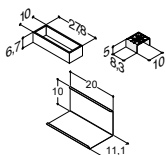

AMBI SPEILSKAP MED LODDRETT SIDELYS OG LYSSTYRING
- TILVALG AV LED LAMPER (se nedenfor) - Bestill 2 stk. til 160 cm

		-	-	7.960,00
80 cm	Hvit matt	-	-	SP-5980-E
	Hvit høyglans	-	-	SP-5989-E
	Grå matt	-	-	SP-59857-E
	Grå ask	-	-	SP-59818-E
	Nordisk eik	-	-	SP-59825-E
IP44 godkjent A				
Ønskes LED-underlight: Tilføy U etter SP i art.nr. (SPU-59xxx-E)		-	-	9.900,00
LED 2x5W, 2100-6500K, 2x450 lm (underlight LED 1x5W, 410 lm). IP44 godkjent. Inkl. forstørrelsesspeil, magnetlist, metallhylle, høyremontert 1x230V stikkontakt og lysbryter. For venstremontert stikkontakt og lysbryter: Tilføy L etter art.nr. (SP-59xxx-EL eller SPU-59xxx-EL)				
Tilbehør:	Small kassett	305210016	-	275,00
	Metallinnsats til kassett	515200247	-	115,00
	Ekstra metallhylle	545710047	-	115,00