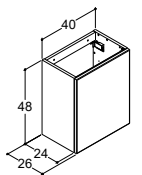

MØBLER 40 CM

MICRO MENUET SERVANT 41 CM			ZARO	DSC	INZO
Bredde	Farge	Materiale	2.605,00	-	2.605,00
41 cm	Hvit, vendbar	Porselen	534404003	-	534404003
-5/+4 mm					

SERVANTSKAP MED 1 DØR - HØYDE 48 CM

Bredde	Farge		a) 3.670,00 b) 4.285,00	-	2.350,00
40 cm	Hvit matt lakk, med integrerte grep, venstrehengslet a)		K10132	-	-
	Hvit matt lakk, med integrerte grep, høyrehengslet a)		K10142	-	-
	Grå gummi, med integrerte grep, venstrehengslet a)		K70132	-	-
	Grå gummi, med integrerte grep, høyrehengslet a)		K70142	-	-
	Sort gummi, med integrerte grep, venstrehengslet a)		K40132	-	-
	Sort gummi, med integrerte grep, høyrehengslet a)		K40142	-	-
	Drivtømmer, med integrerte grep, venstrehengslet b)		K50132	-	-
	Drivtømmer, med integrerte grep, høyrehengslet b)		K50142	-	-
	Nøttetre, med integrerte grep, venstrehengslet b)		K80132	-	-
	Nøttetre, med integrerte grep, høyrehengslet b)		K80142	-	-
	Hvit matt		-	-	N01281
	Hvit høyglans		-	-	N91289
	Grå matt		-	-	N71281
	Grå ask		-	-	N181281
	Nordisk eik		-	-	N251281
	Hvit matt, med ramme		-	-	N01284
Tilvalg:	LED-lys under skapet kan monteres på forespørsel		1.950,00	-	1.950,00
Tilbehør:	Inzo: Grep (se side 253)				