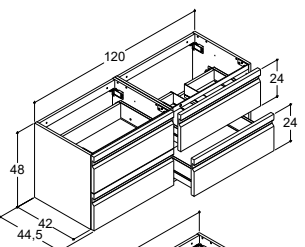

SERVANTSKAP MED 4 SKUFFER TIL HØYRE/VENSTRE BASSENG - HØYDE 48 CM
- Passer til Fresco, Marcato og Sonate

		ZARO	DSC	INZO
Bredde	Farge	a) 17.760,00 b) 20.460,00		
120 cm	Hvit matt lakk, med integrerte grep a)	K10612	-	-
	Grå gummi, med integrerte grep a)	K70612	-	-
	Sort gummi, med integrerte grep a)	K40612	-	-
	Drivtømmer, med integrerte grep b)	K50612	-	-
	Nøttetre, med integrerte grep b)	K80612	-	-
	Hvit matt	-	-	N01921
	Hvit høyglans	-	-	N91929
	Grå matt	-	-	N71921
	Grå ask	-	-	N181921
	Nordisk eik	-	-	N251921
	Hvit matt, med ramme	-	-	N01924
	Tilvalg: LED-lys i begge skapene. 1 stikkontakt i servantskapets nederste skuff. A+	a) 20.735,00 b) 23.435,00	-	14.680,00
	IP44 godkjent. Lyskilde LED 4x2,4W, 3150K, 4x185 lm. Stikkontakt: 1x230V. Tilføy LE etter art.nr. (XxxxxxLE)			
	Tilvalg: LED-lys under skapet kan monteres på forespørsel. Bestill 2 stk.	1.950,00	-	1.950,00
	Tilbehør: Inzo: Grep (se side 253)			
	Inzo: Push-open kit til 2 skuffer. Bestill 2 kit.	NP-60	-	1.275,00
	Skuffeinnsats til øverste skuff i servantskap	305230116	570,00	570,00
	Gummimatter til 4 skuffer	NM-12442	Inklusiv	585,00
	Lysskinne til plassering under servant. Kan dimmes (se side 254)	NL-12044	1.575,00	1.575,00