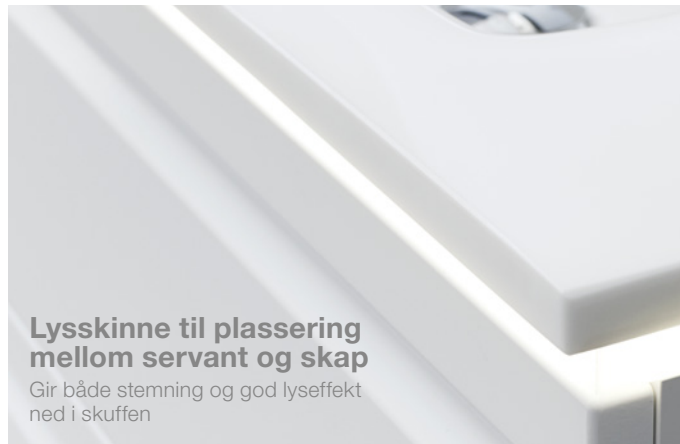

TILBEHØR

Velg praktisk tilbehør og få ekstra komfort

Lysskinne til plassering mellom servant og skap

Gir både stemning og god lyseffekt ned i skuffen