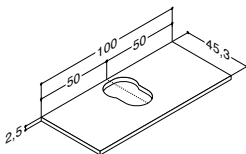

BENKEPLATE I TRE TIL CANTO

			ZARO	DSC	INZO
Bredde	Farge	Plassering	-	-	1.650,00
100 cm	Grå ask	Senter	-	-	335910198
			Nordisk eik	Senter	-
			Grå matt	Senter	-
					335910125
					335910103