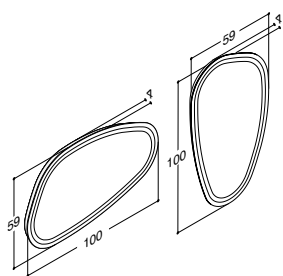

**UNDERSKAP MED 2 SKUFFER - HØYDE 48 CM
- KUN til benkeplater med 1 utskjæring**

ZARO

DSC

INZO

Bredde	Farge	a) 12.220,00 b) 14.120,00	9.690,00	7.945,00
100 cm	Hvit matt lakk, med integrerte grep a)	K10632	-	-
	Grå gummi, med integrerte grep a)	K70632	-	-
	Sort gummi, med integrerte grep a)	K40632	-	-
	Drivtømmer, med integrerte grep b)	K50632	-	-
	Nøttetre, med integrerte grep b)	K80632	-	-
	Hvit matt, med integrerte grep	-	Q10372	-
	Sort matt, med integrerte grep	-	Q30372	-
	Cedar grey, med integrerte grep	-	Q70372	-
	Hvit matt	-	-	N01851
	Hvit høyglans	-	-	N91859
	Grå matt	-	-	N71851
	Grå ask	-	-	N181851
	Nordisk eik	-	-	N251851
	Hvit matt, med ramme	-	-	N01854
Tilvalg:	LED-lys i skuffer. IP44 godkjent. Lyskilde LED 2x4,4W, 3150K, 2x340 lm. Tilføy L etter art.nr. (XxxxxxxL)	a) 13.675,00 b) 15.565,00	10.820,00	9.395,00
Tilvalg:	LED-lys under skapet kan monteres på forespørsel	1.950,00	1.950,00	1.950,00
Tilbehør:	Inzo: Grep (se side 253)			
	Inzo: Push-open kit til begge skuffer NP-100	-	-	1.275,00

CORONA RUNDT SPEIL MED LYS

Bredde	Lyskilde	Artikkel nr.	3.600,00	3.600,00	3.600,00
75 cm	LED 20W 3150k, 1520 lm	527400010			
	IP44 godkjent A+				
Tilvalg:	Varmefelt 30W til selvmontering	NV-3050	420,00	420,00	420,00

CORONA RUNDT SPEIL MED LYS

Bredde	Lyskilde	Artikkel nr.	4.035,00	4.035,00	4.035,00
90 cm	LED 20W 3150k, 1630 lm	527409010			
	IP44 godkjent A+				
Tilvalg:	Varmefelt 30W til selvmontering	NV-3050	420,00	420,00	420,00

SOLO SPEIL MED INTEGRERT LYS - Bestill 2 stk. til 200 cm

Bredde	Lyskilde	Artikkel nr.	4.085,00	4.085,00	4.085,00
59/100 cm	LED 18W, 3150K, 1260 lm Vendbart 360°	526700010			
	IP44 godkjent A+				

**LEVEL SPEILSKAP MED LYSFELT I TOPP OG BUNN OG LYSSTYRING
- Bestill 2 stk. til 200 cm**

Bredde	Skrogfarge	11.615,00	10.170,00	9.670,00
100 cm	Hvit matt lakk	SP-57111-E	-	-
	Grå gummi	SP-57127-E	-	-
	Sort gummi	SP-5714-E	-	-
	Drivtømmer	SP-5715-E	-	-
	Nøttetre	SP-5713-E	-	-
	Hvit matt	-	SP-57131-E	-
	Sort matt	-	SP-57133-E	-
	Cedar grey	-	SP-57137-E	-
	Hvit matt	-	-	SP-5710-E
	Hvit høyglans	-	-	SP-5719-E
	Grå matt	-	-	SP-57157-E
	Grå ask	-	-	SP-57118-E
	Nordisk eik	-	-	SP-57125-E

FORTSETTER