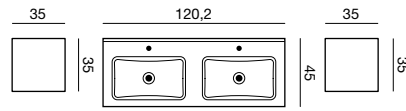

Søk og filtrer
 produkter på
 dansani.no

Lett, enkelt og papirtynt design

Minore-servanten har et dypt og funksjonelt basseng med avrundede hjørner, og den bare 15 mm tynne bordplaten gir et elegant og minimalistisk uttrykk. Du får Minore som enkeltservant i flere bredder, hvor bassengets størrelse vokser i takt med servantskapets bredde. Du kan også få den som dobbelservant i bredden 120 cm hvis du ønsker optimal utnyttelse av plassen på baderommet.