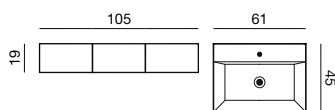

Tilbehør:

3 overskap 7.050,- Art. nr. N180341
2 grep 450,- Art. nr. 189547110
Grep 170,- Art. nr. 189547010
Hylle 425,- Art. nr. NHS-351700