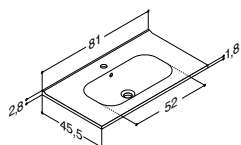

KANTATE SERVANT 81 CM (fås også i 61, 101, 101D, 121, 121D og 161D cm)		ZARO	DSC	INZO
Bredde	Farge	Materiale	4.820,00	4.820,00
81 cm	Hvit	Porselen	531908003	531908003
-5/+8 mm