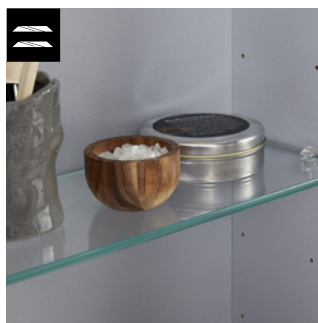

Glasshylle
Med polerte kanter