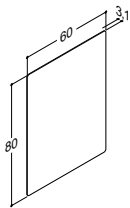

FORTSATT		ZARO	DSC	INZO
Tilvalg:	LED-lys i skuffer og 1 stikkontakt i nederste skuff. IP44 godkjent. A⁺ Lyskilde LED 2x2,4W, 3150K, 2x185 lm. Stikkontakt: 1x230V. Tilføy LE etter art.nr. (XxxxxxLE)	-	9.635,00	8.035,00
Tilvalg:	LED-lys under skapet kan monteres på forespørsel	-	1.950,00	1.950,00
Tilbehør:	Inzo: Grep (se side 253)			
	Inzo: Push-open kit til begge skuffer	NP-60	-	1.275,00
	Skuffeinnsats til midt i øverste skuff	305230116	-	570,00
	Romdeler til nederste skuff	305250016	-	695,00
	Gummimatter til begge skuffer	NM-6042	-	405,00
	Lyskinne til plassering under servant.	NL-6044	-	1.235,00
	Kan dimmes (se side 254)			
LEVEL SPEIL MED VANNRETT LYS I TOPP/BUNN OG LYSSTYRING				
Bredde	Lyskilde	Artikkel nr.		
60 cm	LED 2x5,3W, 2100-6500K, 2x430 lm	92360	3.115,00	3.115,00
	IP44 godkjent A⁺			
Tilvalg:	Varmefelt 30W til selvmontering	NV-3737	420,00	420,00
TWIN SPEIL MED LODDRETT LYS I SIDENE OG LYSSTYRING				
Bredde	Lyskilde	Artikkel nr.		
60 cm	LED 2x7,2W, 2100-6500K, 2x610 lm	92460	3.030,00	3.030,00
	IP44 godkjent A⁺			
Tilvalg:	Varmefelt 30W til selvmontering	NV-3050	420,00	420,00
SOFT SPEIL MED AVRUNDENDE HJØRNER OG LYSSTYRING - TILVALG AV LED-LAMPER (se side 204)				
Bredde	Variant	Artikkel nr.		
60 cm	Med lysstyring	92560	2.800,00	2.800,00
	Med lysstyring og sentrert varmfelt, 30W	92563	3.355,00	3.355,00
	IP44 godkjent			
SOFT SPEIL MED AVRUNDENDE HJØRNER, SATURN LAMPE OG LYSSTYRING				
Bredde	Variant	Artikkel nr.		
60 cm	Med lysstyring	2908343000	4.920,00	4.920,00
	Med lysstyring og sentrert varmfelt, 30W	2908443000	5.470,00	5.470,00
	LED 7,1W, 2100 - 6500 K, 450 lm, IP44 godkjent A⁺			
CORONA RUNDT SPEIL MED LYS				
Bredde	Lyskilde	Artikkel nr.		
60 cm	LED 13W 3150k, 1100 lm	527406010	3.165,00	3.165,00
	IP44 godkjent A⁺			
CORONA RUNDT SPEIL MED LYS				
Bredde	Lyskilde	Artikkel nr.		
75 cm	LED 20W 3150k, 1520 lm	527400010	3.600,00	3.600,00
	IP44 godkjent A⁺			
Tilvalg:	Varmefelt 30W til selvmontering	NV-3050	420,00	420,00
SOLO SPEIL MED INTEGRERT LYS				
Bredde	Lyskilde	Artikkel nr.		
59/100 cm	LED 18W, 3150K, 1260 lm Vendbart 360°	526700010	4.085,00	4.085,00
	IP44 godkjent A⁺