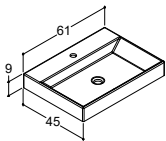

CANTO SERVANT TIL BENKEPLATE I TRE

			ZARO	DSC	INZO
Bredde	Farge	Materiale	-	-	4.775,00
61 cm	Hvit	Porselen	-	-	530506103
-5/+8 mm			Hvit uten armaturhull	Porselen	-
					530506103-1

Uten overløpshull. "Viktig" - se produktinformasjon.
Kan monteres med skjult overløpsystem (se side 257).