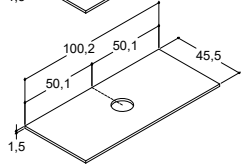

KOMPOSITT BENKEPLATE TIL SONATE - Til 48 cm høye servantskap

			ZARO	DSC	INZO
Bredde	Farge	Plassering	4.365,00	4.365,00	4.365,00
100 cm	Hvit matt, med armaturhull	Senter	337051243	337051243	337051243
Hvit matt, uten armaturhull			Senter	337051143	337051143