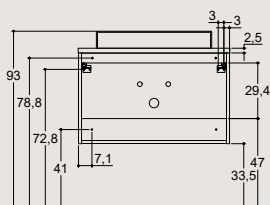

ALLEGRO

HØYDE 40 CM

HØYDE 64 CM

FRESCO

MINI MINORE
MINORE

CANTO
STÅENDE SERVANT

SONATE

MARCATO