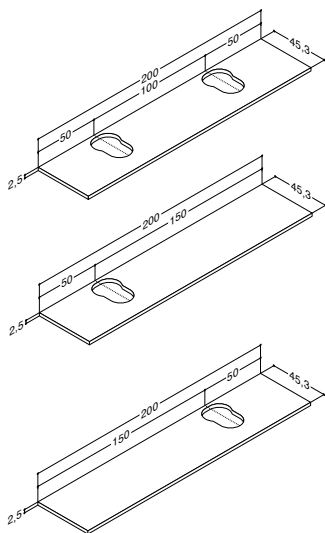

CANTO SERVANT TIL BENKEPLATE I TRE

		ZARO	DSC	INZO
Bredde	Farge	Materiale	-	4.775,00
61 cm	Hvit	Porselen	-	530506103
-5/+8 mm	Hvit uten armaturhull	Porselen	-	530506103-1

Uten overløpshull. "Viktig" - se produktinformasjon.
Kan monteres med skjult overløpssystem (se side 257).

BENKEPLATE I TRE TIL CANTO SERVANT

Bredde	Farge	Plassering	-	-	3.440,00
200 cm	Grå ask	Dobbelt	-	-	335920298
	Nordisk eik	Dobbelt	-	-	335920225
	Grå matt	Dobbelt	-	-	335920203

Velg 2 stk. 100 cm servantskap.

200 cm	Grå ask	Venstre	-	-	335920398
	Nordisk eik	Venstre	-	-	335920325
	Grå matt	Venstre	-	-	335920303

Velg 1 stk. 100 cm servantskap og 1 stk. 100 cm underskap.

200 cm	Grå ask	Høyre	-	-	335920498
	Nordisk eik	Høyre	-	-	335920425
	Grå matt	Høyre	-	-	335920403

Velg 1 stk. 100 cm servantskap og 1 stk. 100 cm underskap

SERVANTSKAP MED 2 SKUFFER - HØYDE 48 CM
- Bestill 2 stk. til 200 cm benkeplater med 2 utskjæringer

Bredde	Farge	a) 12.220,00	b) 14.120,00	9.690,00	7.945,00
100 cm	Hvit matt lakk, med integrerte grep ^{a)}	K10012	-	-	-
	Grå gummi, med integrerte grep ^{a)}	K70012	-	-	-
	Sort gummi, med integrerte grep ^{a)}	K40012	-	-	-
	Drivtømmer, med integrerte grep ^{b)}	K50012	-	-	-
	Nøttetre, med integrerte grep ^{b)}	K80012	-	-	-

Hvit matt, med integrerte grep	-	Q10012	-
Sort matt, med integrerte grep	-	Q30012	-
Cedar grey, med integrerte grep	-	Q70012	-

Hvit matt	-	-	N00951
Hvit høyglass	-	-	N90959
Grå matt	-	-	N70951
Grå ask	-	-	N180951
Nordisk eik	-	-	N250951
Hvit matt, med ramme	-	-	N00954

Tilvalg: LED-lys i skuffer og 1 stikkontakt i nederste skuff. IP44 godkjent. Lyskilde LED 2x4,4W, 3150K, 2x340 lm. Stikkontakt: 1x230V. a) 14.350,00 b) 16.240,00

Tilføy LE etter art.nr. (XxxxxxxLE)

Tilvalg: LED-lys under skapet kan monteres på forespørsel 1.950,00 1.950,00 1.950,00

Tilbehør:	Inzo: Grep (se side 253)				
	Inzo: Push-open kit til begge skuffer	NP-100	-	-	1.275,00
	Skuffeinnsats til midt i øverste skuff. Bestill 2 stk.	305230016	470,00	470,00	470,00
	Skuffeinnsatser til sidene i øverste skuff. Bestill 4 stk.	305220016	390,00	390,00	390,00
	Gummimatter til begge skuffer. Bestill 2 stk.	NM-10042	Inklusiv	550,00	550,00