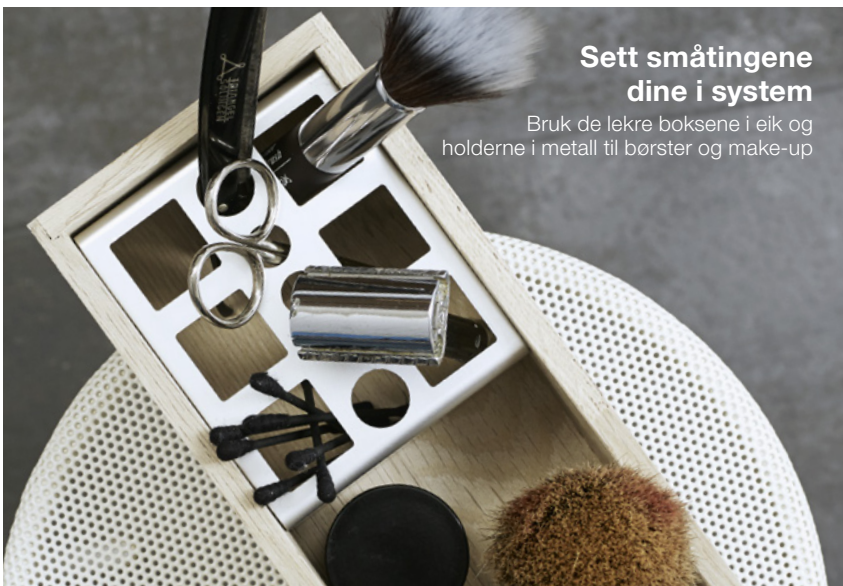

MARCATO 100

- Servant** 3.990,- Art. nr. 532200003
- Servantskap** 12.220,- Art. nr. K40012
- Benkeplate** 4.365,- Art. nr. 337051343
- Speil** 6.620,- Art. nr. 188742000

SONATE 120

- Servant** 3.990,- Art. nr. 532100003
- Servantskap** 13.815,- Art. nr. K70022
- Benkeplate** 4.910,- Art. nr. 337061243
- Speil** 4.035,- Art. nr. 527409010

TILBEHØR

Skjem deg bort med tilbehør til skap og skuffer

Enklere å holde orden

Med romdelere i skuffen kan du utnytte plassen og holde orden

Sett småtingene dine i system

Bruk de lekre boksene i eik og holderne i metall til børster og make-up