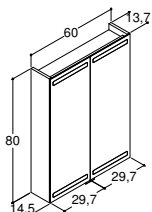

GLOBAL SPEILSKAP MED SPEILGAVLER OG LYSELT I TOPP			ZARO	DSC	INZO
Bredde	Skrogefarge	Artikkel nr.			
60 cm	Alufarget/speil	SP-47617-E	6.100,00	6.100,00	6.100,00
IP44 godkjent A+					
LED 4,5W, 3150K, 380 lm. Inkl. forstørrelsesspeil, magnetlist, metallhulle, grep, 1x230V stikkontakt montert midt i skap og venstremontert lysbryter.					
Tilbehør:	Smal kassett	305210016	275,00	275,00	275,00
	Metallinnsats til kassett	515200247	115,00	115,00	115,00
	Ekstra metallhulle	545710047	115,00	115,00	115,00
LEVEL SPEILSKAP MED LED-LYS I TOPP/BUNN OG LYSSTYRING			9.325,00	8.895,00	7.680,00
Bredde	Skrogefarge				
60 cm	Hvit matt lakk	SP-57611-E	-	-	-
	Grå gummi	SP-57627-E	-	-	-
	Sort gummi	SP-5764-E	-	-	-
	Drivtømmer	SP-5765-E	-	-	-
	Nøttetre	SP-5763-E	-	-	-
	Hvit matt	-	-	SP-57631-E	-
	Sort matt	-	-	SP-57633-E	-
	Cedar grey	-	-	SP-57637-E	-
	Hvit matt	-	-	-	-
	Hvit høyglans	-	-	-	SP-5769-E
	Grå matt	-	-	-	SP-57657-E
	Grå ask	-	-	-	SP-57618-E
	Nordisk eik	-	-	-	SP-57625-E
IP44 godkjent A					
LED 2x8,5W, 2100-6500K, 2x700 lm. Inkl. forstørrelsesspeil, magnetlist, metallhulle, grep og høyremontert 1x230V stikkontakt og lysbryter.					
For venstremontert stikkontakt og lysbryter: Tilføy L etter art.nr. (SP-57xxx-EL)					
Tilbehør:	Smal kassett	305210016	275,00	275,00	275,00
	Metallinnsats til kassett	515200247	115,00	115,00	115,00
	Ekstra metallhulle	545710047	115,00	115,00	115,00
STYLE SPEILSKAP UTEN LAMPER, MED LYSSTYRING - TILVALG AV LED LAMPER (se side 204)			6.210,00	-	5.170,00
Bredde	Skrogefarge				
60 cm	Hvit matt lakk	SP-58611-E	-	-	-
	Grå gummi	SP-58627-E	-	-	-
	Sort gummi	SP-5864-E	-	-	-
	Drivtømmer	SP-5865-E	-	-	-
	Nøttetre	SP-5863-E	-	-	-
	Hvit matt	-	-	-	SP-5860-E
	Hvit høyglans	-	-	-	SP-5869-E
	Grå matt	-	-	-	SP-58657-E
	Grå ask	-	-	-	SP-58618-E
	Nordisk eik	-	-	-	SP-58625-E
IP44 godkjent A					
Ønskes LED-underlight: Tilføy U etter SP i art.nr. (SPU-58xxx-E)			8.150,00		7.115,00
Inkl. forstørrelsesspeil, magnetlist, metallhulle og høyremontert 1x230V stikkontakt og lysbryter. (Underlight 1x5W, 2100-6500K, 380 lm). IP44 godkjent.					
For venstremontert stikkontakt og lysbryter: Tilføy L etter art.nr. (SP(U)-58xxx-EL)					
Ønskes innvendig lys: Tilføy S etter art.nr. (SP(U)-58xxx-ES eller SP(U)-58xxx-ELS) og bestill tilvalg:					
Tilvalg:	60 cm sentrert loddrett LED-belysningsstrip 2x5W, 2100-6500K, 2x410 lm. Innvendig i begge sider	2004	2.920,00	-	2.920,00
Tilbehør:	Smal kassett	305210016	275,00	-	275,00
	Metallinnsats til kassett	515200247	115,00	-	115,00
	Ekstra metallhulle	545710047	115,00	-	115,00