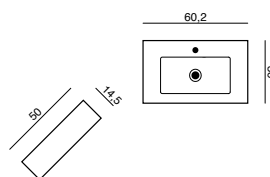

Vi ser på innredning av små badrom som en utfordring / Og vi takler den

MINI MINORE 60

Servant 4.205,- Art. nr. 337206203
Servantskap 9.575,- Art. nr. K40312
Speil 3.165,- Art. nr. 527406010

Tilbehør:
2 hyller 920,- Art. nr. NHS-501700
2 pendler 1.610,- Art. nr. 190302842