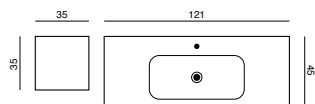

MENUET 120

Servant 5.965,- Art. nr. 534212103
Servantskap 11.625,- Art. nr. Q70022
Speil 5.090,- Art. nr. 92320

Tilbehør:
Høyskap 7.400,- Art. nr. Q70052
(venstrehengslet)