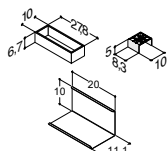

STYLE SPEILSKAP MED 2 DØRER UTEN LAMPER, MED LYSSTYRING
- TILVALG AV LED-LAMPER (se side 219)

			7.735,00	-	6.450,00
Bredde	Skrogfarge				
100 cm	Hvit matt lakk	SP-58011-E	-	-	-
	Grå gummi	SP-58027-E	-	-	-
	Sort gummi	SP-5804-E	-	-	-
	Drivtømmer	SP-5805-E	-	-	-
	Nøttetre	SP-5803-E	-	-	-
	Hvit matt	-	-	-	SP-5800-E
	Hvit høyglans	-	-	-	SP-5809-E
	Grå matt	-	-	-	SP-58057-E
	Grå ask	-	-	-	SP-58018-E
	Nordisk eik	-	-	-	SP-58025-E

IP44 godkjent **A**

Ønskes LED-underlight: **Tilføy U etter SP i art.nr. (SPU-58xxx-E)**

9.675,00

-

8.385,00

Inkl. forstørrelsesspeil, magnetlist, metallhulle og høyremontert 1x230V stikkontakt og lysbryter. (Underlight 1x5W, 2100-6500K, 410 lm). IP44 godkjent.

For venstremontert stikkontakt og lysbryter: **Tilføy L etter art.nr. (SP(U)-58xxx-EL)**

Ønskes innvendig lys: **Tilføy S etter art.nr. (SP(U)-58xxx-ES eller SP(U)-58xxx-ELS)**

og bestill tilvalg:

Tilvalg:	60 cm sentrert loddrett LED-belysningsstrip 2x5W, 2100-6500K, 2x410 lm innvendig i begge sider	2004	2.920,00	-	2.920,00
Tilbehør:	Smal kassett	305210016	275,00	-	275,00
	Metallinnsats til kassett	515200247	115,00	-	115,00
	Ekstra metallhulle	545710047	115,00	-	115,00