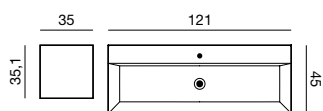

CANTO 120

- Servant 7.360,- Art. nr. 530512103
- Servantskap 9.400,- Art. nr. N90949
- Push-open 1.275,- Art. nr. NP-120
- Speil 3.420,- Art. nr. 92520
- Lampe 1.780,- Art. nr. 190303903

Tilbehør:
Høyskap 7.355,- Art. nr. N91989