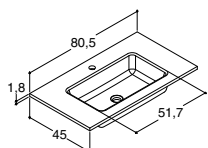

FRESCO SERVANT 80,5 CM (fås også i 60,5, 100,5 og 120,5L, 120,5R og 120,5D cm)		ZARO	DSC	INZO
Bredde	Farge	Materiale	4.820,00	4.820,00
80,5 cm	Hvit	Glass	535808003	535808003
-3/+3 mm				

Uten overløpshull. "Viktig" - se produktinformasjon.
Kan monteres med skjult overløpsystem (se side 257).