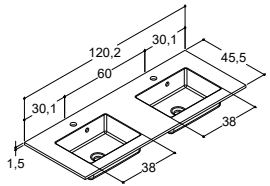

Dobbelt basseng

ANDANTE SERVANT 122,5 CM (fås også i 82,5 og 102,5 cm)

Bredde	Farge	Materiale	5.965,00	5.965,00	5.965,00
122,5 cm	Hvit	Porselen	536612003	536612003	536612003
-5/+10 mm					

MENUET SERVANT 121 CM (fås også i 61, 81 og 101 cm)

Bredde	Farge	Materiale	5.965,00	5.965,00	5.965,00
121 cm	Hvit	Porselen	534212103	534212103	534212103
-5/+12 mm					

7.345,00   **7.345,00**   **7.345,00**

121 cm	Hvit	Porselen	534812203	534812203	534812203
-5/+12 mm					

Dobbelt basseng

KANTATE SERVANT 121 CM (fås også i 61, 81, 101, 101D og 161D cm)

Bredde	Farge	Materiale	5.965,00	5.965,00	5.965,00
121 cm	Hvit	Porselen	531912003	531912003	531912003
-5/+12 mm					

7.345,00   **7.345,00**   **7.345,00**

121 cm	Hvit	Porselen	531922003	531922003	531922003
-5/+12 mm					

Dobbelt basseng

CANTO SERVANT 121 CM (fås også i 61, 81, 101 og 101D cm)

Bredde	Farge	Materiale	7.360,00	7.360,00	7.360,00
121 cm	Hvit	Porselen	530512103	530512103	530512103
-5/+12 mm	Hvit uten armaturhull	Porselen	530512103-1	530512103-1	530512103-1

Uten overløpshull. "Viktig" - se produktinformasjon.
Kan monteres med skjult overløpsystem (se side 257).

7.360,00   **7.360,00**   **7.360,00**

121 cm	Hvit	Porselen	530512203	530512203	530512203
-5/+12 mm	Hvit uten armaturhull	Porselen	530512103-1	530512103-1	530512103-1

Med to armaturhull

Uten overløpshull. "Viktig" - se produktinformasjon.
Kan monteres med skjult overløpsystem (se side 257).