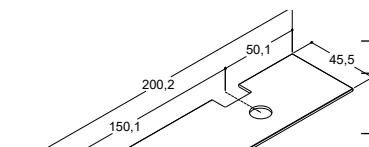

KOMPOSITT BENKEPLATE TIL MARCATO - Til 48 cm høye servantskap