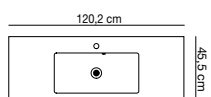

Utnytt plassen med en dobbeltservant

Når du har 120 cm til rådighet til servanten, kan du like godt utnytte plassen fullt ut med en dobbeltservant. Velg mellom modellene Kantate, Menuet eller Minore. Kombiner gjerne med et 64 cm høyt servantskap for å få ekstra utnyttelse av veggplassen.