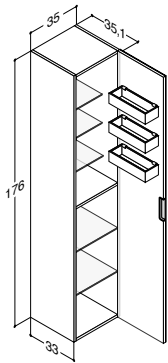

**HØYSKAP MED VENDBAR SPEILDØR ELLER DØR I SKROGFARGE
- HØYDE 176 CM - DYBDE 35,1 CM**

ZARO

DSC

INZO