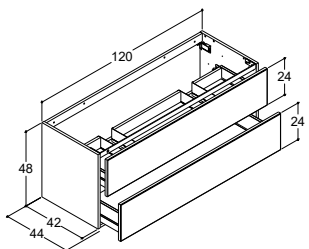

SERVANTSKAP MED 2 SKUFFER - HØYDE 48 CM
- Passer IKKE til Fresco servant

		ZARO	DSC	INZO
Bredde	Farge	a) 13.815,00 b) 15.880,00		
120 cm	Hvit matt lakk, med integrerte grep a)	K10022	-	-
	Grå gummi, med integrerte grep a)	K70022	-	-
	Sort gummi, med integrerte grep a)	K40022	-	-
	Drivtømmer, med integrerte grep b)	K50022	-	-
	Nøttetre, med integrerte grep b)	K80022	-	-
	Hvit matt, med integrerte grep	-	Q10022	-
	Sort matt, med integrerte grep	-	Q30022	-
	Cedar grey, med integrerte grep	-	Q70022	-
	Hvit matt	-	-	N00941
	Hvit høyglans	-	-	N90949
	Grå matt	-	-	N70941
	Grå ask	-	-	N180941
	Nordisk eik	-	-	N250941
	Hvit matt, med ramme	-	-	N00944
Tilvalg:	LED-lys i skuffer og 1 stikkontakt i nederste skuff. IP44 godkjent. Lyskilde LED 2x5,3W, 3150K, 2x415 lm. Stikkontakt; 1x230V. Tilføy LE etter art.nr. (XXXXXXLE)	a) 16.175,00 b) 18.240,00	13.990,00	11.770,00
Tilvalg:	LED-lys under skapet kan monteres på forespørsel	1.950,00	1.950,00	1.950,00
Tilbehør:	Inzo: Grep (se side 253)			
	Inzo: Push-open kit til begge skuffer	NP-120	-	1.275,00
	Skuffeinnsats til midt i øverste skuff	305240016	670,00	670,00
	Skuffeinnsats til sidene i øverste skuff. Bestill 2 stk.	305220016	390,00	390,00
	Gummimatter til begge skuffer	NM-12042	Inklusiv	585,00
	Lysskinne til plassering under servant. Kan dimmes (se side 254)	NL-12044	1.575,00	1.575,00

SERVANTSKAP TIL DOBBELT BASSENG MED 2 SKUFFER - HØYDE 48 CM
- Passer IKKE til Canto servant

		ZARO	DSC	INZO
Bredde	Farge	a) 13.815,00 b) 15.880,00		
120 cm	Hvit matt lakk, med integrerte grep a)	K10102	-	-
	Grå gummi, med integrerte grep a)	K70102	-	-
	Sorte gummi, med integrerte grep a)	K40102	-	-
	Drivtømmer, med integrerte grep b)	K50102	-	-
	Nøttetre, med integrerte grep b)	K80102	-	-
	Hvit matt, med integrerte grep	-	Q10072	-
	Sort matt, med integrerte grep	-	Q30072	-
	Cedar grey, med integrerte grep	-	Q70072	-
	Hvit matt	-	-	N01271
	Hvit høyglans	-	-	N91279
	Grå matt	-	-	N71271
	Grå ask	-	-	N181271
	Nordisk eik	-	-	N251271
	Hvit matt, med ramme	-	-	N01274
Tilføy:	LED-lys i skuffer og 1 stikkontakt i nederste skuff. IP44 godkjent. Lyskilde LED 2x5,3W, 3150K, 2x415 lm. Stikkontakt: 1x230V. Tilføy LE etter art.nr. (XXXXXXLE)	a) 16.175,00 b) 18.240,00	13.990,00	11.770,00
Tilføy:	LED-lys under skapet kan monteres på forespørsel	1.950,00	1.950,00	1.950,00
Tilbehør:	Inzo: Grep (se side 253)			
	Inzo: Push-open kit til begge skuffer	NP-120	-	1.275,00
	Skuffeinnsats til midt i øverste skuff. Bestill 2 stk.	305230116	570,00	570,00
	Gummimatter til begge skuffer	NM-12142	Inklusiv	585,00
	Lysskinne til plassering under servant. Kan dimmes (se side 254)	NL-12044	1.575,00	1.575,00