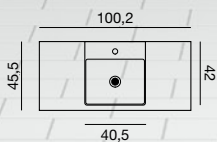

MARCATO 100

- **Servant** 3.990,- Art. nr. 532200003
- **Servantskap** 9.690,- Art. nr. Q30012
- **Benkeplate** 4.365,- Art. nr. 337051343
- **Speilskap** 10.170,- Art. nr. SP-57133-E