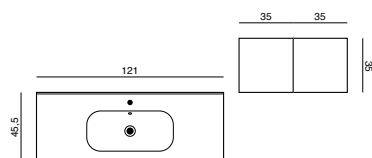

KANTATE 120

Servant 5.965,- Art. nr. 531912003
Servantskap 11.625,- Art. nr. Q30272
Speilskap 13.080,- Art. nr. SP-57233-E

Tilbehør:
Høyskap 7.400,- Art. nr. Q30052
(venstrehengslet)
Høyskap 7.400,- Art. nr. Q30062
(høyrehengslet)