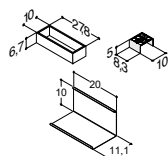

GLOBAL SPEILSKAP MED SPEILGAVLER OG LYSELT I TOPP			ZARO	DSC	INZO
Bredde	Skrogefarge	Artikkel nr.			
60 cm	Alufarget/speil	SP-47617-E	6.100,00	6.100,00	6.100,00
IP44 godkjent A+					
LED 4,5W, 3150K, 380 lm. Inkl. forstørrelsesspeil, magnetlist, metallhulle, grep, 1x230V stikkontakt montert midt i skap og venstremontert lysbryter.					
Tilbehør:	Smal kassett	305210016	275,00	275,00	275,00
	Metallinnsats til kassett	515200247	115,00	115,00	115,00
	Ekstra metallhulle	545710047	115,00	115,00	115,00
LEVEL SPEILSKAP MED LED-LYS I TOPP/BUNN OG LYSSTYRING			9.325,00	8.895,00	7.680,00
Bredde	Skrogefarge				
60 cm	Hvit matt lakk	SP-57611-E	-	-	-
	Grå gummi	SP-57627-E	-	-	-
	Sort gummi	SP-5764-E	-	-	-
	Drivtømmer	SP-5765-E	-	-	-
	Nøttetre	SP-5763-E	-	-	-
	Hvit matt	-	-	SP-57631-E	-
	Sort matt	-	-	SP-57633-E	-
	Cedar grey	-	-	SP-57637-E	-
	Hvit matt	-	-	-	-
	Hvit høyglans	-	-	-	SP-5769-E
	Grå matt	-	-	-	SP-57657-E
	Grå ask	-	-	-	SP-57618-E
	Nordisk eik	-	-	-	SP-57625-E
IP44 godkjent A					
LED 2x8,5W, 2100-6500K, 2x700 lm. Inkl. forstørrelsesspeil, magnetlist, metallhulle, grep og høyremontert 1x230V stikkontakt og lysbryter.					
For venstremontert stikkontakt og lysbryter: Tilføy L etter art.nr. (SP-57xxx-EL)					
Tilbehør:	Smal kassett	305210016	275,00	275,00	275,00
	Metallinnsats til kassett	515200247	115,00	115,00	115,00
	Ekstra metallhulle	545710047	115,00	115,00	115,00
STYLE SPEILSKAP UTEN LAMPER, MED LYSSTYRING - TILVALG AV LED LAMPER (se side 204)			6.210,00	-	5.170,00
Bredde	Skrogefarge				
60 cm	Hvit matt lakk	SP-58611-E	-	-	-
	Grå gummi	SP-58627-E	-	-	-
	Sort gummi	SP-5864-E	-	-	-
	Drivtømmer	SP-5865-E	-	-	-
	Nøttetre	SP-5863-E	-	-	-
	Hvit matt	-	-	-	SP-5860-E
	Hvit høyglans	-	-	-	SP-5869-E
	Grå matt	-	-	-	SP-58657-E
	Grå ask	-	-	-	SP-58618-E
	Nordisk eik	-	-	-	SP-58625-E
IP44 godkjent A					
Ønskes LED-underlight: Tilføy U etter SP i art.nr. (SPU-58xxx-E)			8.150,00		7.115,00
Inkl. forstørrelsesspeil, magnetlist, metallhulle og høyremontert 1x230V stikkontakt og lysbryter. (Underlight 1x5W, 2100-6500K, 380 lm). IP44 godkjent.					
For venstremontert stikkontakt og lysbryter: Tilføy L etter art.nr. (SP(U)-58xxx-EL)					
Ønskes innvendig lys: Tilføy S etter art.nr. (SP(U)-58xxx-ES eller SP(U)-58xxx-ELS) og bestill tilvalg:					
Tilvalg:	60 cm sentrert loddrett LED-belysningsstrip 2x5W, 2100-6500K, 2x410 lm. Innvendig i begge sider	2004	2.920,00	-	2.920,00
Tilbehør:	Smal kassett	305210016	275,00	-	275,00
	Metallinnsats til kassett	515200247	115,00	-	115,00
	Ekstra metallhulle	545710047	115,00	-	115,00