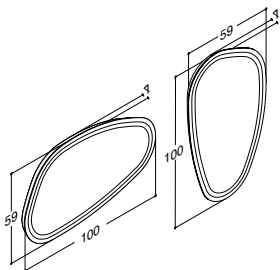

SOLO SPEIL MED INTEGRERT LYS					
Bredde	Lyskilde	Artikkel nr.			
59/100 cm	LED 18W, 3150K, 1260 lm Vendbart 360°	526700010	4.085,00	4.085,00	4.085,00
IP44 godkjent A+