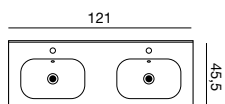

KANTATE D 120

Servant 7.345,- Art. nr. 531922003
Servantskap 9.400,- Art. nr. N01804
Speilskap 8.250,- Art. nr. SP-5830-E
Lampe 1.780,- Art. nr. 190303903
2 grep 340,- Art. nr. 189509443