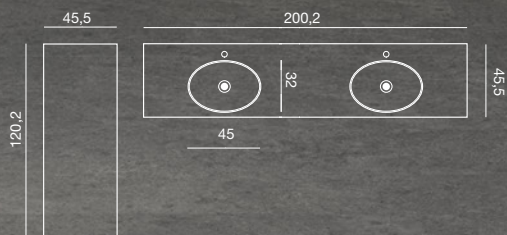

SONATE 200 D

2 servanter 7.980,- Art. nr. 532100003
2 servantskap 24.440,- Art. nr. K40012
Benkeplate 7.080,- Art. nr. 337002243
2 speil 7.200,- Art. nr. 527400010

Tilbehør:
2 pendler 1.610,- Art. nr. 190302840
Benkeplate 4.910,- Art. nr. 337060043
2 underskap 20.430,- Art. nr. K40412
2 lys under skap 3.900,- Monteres på forespørsel