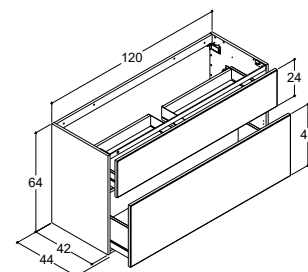

SERVATSKAP MED 2 SKUFFER - HØYDE 64 CM
- Passer IKKE til Fresco servant

Bredde	Farge	ZARO	DSC	INZO
120 cm	Hvit matt, med integrerte grep	-	11.625,00	9.400,00
	Sort matt, med integrerte grep	-	Q10272	-
	Cedar grey, med integrerte grep	-	Q30272	-
		-	Q70272	-

Hvit matt	-	-	N01791
Hvit høyglans	-	-	N91799
Grå matt	-	-	N71791
Grå ask	-	-	N181791
Nordisk eik	-	-	N251791
Hvit matt, med ramme	-	-	N01794

Tilvalg:	LED-lys i skuffer og 1 stikkontakt i nederste skuff. IP44 godkjent. Lyskilde LED 2x5,3W, 3150K, 2x415 lm. Stikkontakt: 1x230V.	-	13.990,00	11.770,00
A+	Tilføy LE etter art.nr. (XxxxxxxLE)			

Tilvalg:	LED-lys under skapet kan monteres på forespørsel	-	1.950,00	1.950,00

Tilbehør:	Inzo: Grep (se side 253)			
	Inzo: Push-open kit til begge skuffer	NP-120	-	1.275,00
	Skuffeinnsats til midt i øverste skuff	305240016	-	670,00
	Skuffeinnsats til sidene i øverste skuff.	305220016	-	390,00
	Bestill 2 stk.			
	Romdeler til nederste skuff	305250016	-	695,00
	Gummimatter til begge skuffer	NM-12042	-	585,00
	Lysskinne til plassering under servant.	NL-12044	-	1.575,00
	Kan dimmes (se side 254)