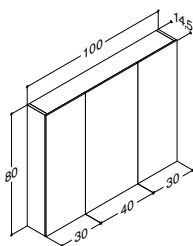

**STYLE SPEILSKAP MED 3 DØRER UTEN LAMPER, MED
LYSSTYRING - TILVALG AV LED LAMPER** (se neste side)