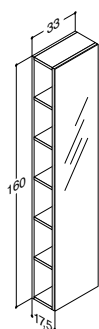

REOLER

REOL - HØYDE 160 CM - DYBDE 33 CM		ZARO	DSC	INZO
Bredde	Farge	-	-	3.075,00
17 cm	Hvit matt	-	-	N00810
	Hvit høyglans	-	-	N90810
	Grå matt	-	-	N70810
	Grå ask	-	-	N180810
	Nordisk eik	-	-	N250810
Tilbehør:	Flettekurv	189430104	-	570,00
REOL MED SPEIL - HØYDE 160 CM - DYBDE 17,5 CM				
Bredde	Farge	-	-	4.280,00
33 cm	Hvit matt	-	-	N01170
	Hvit høyglans	-	-	N91170
	Grå matt	-	-	N71170
	Grå ask	-	-	N181170
	Nordisk eik	-	-	N251170
Tilbehør:	Flettekurv	189430104	-	570,00