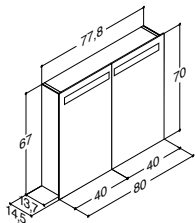

PROFILE RAMMESPEIL MED LYS

Bredde	Lyskilde	Artikkel nr.	ZARO	DSC	INZO
80 cm	LED 26W, 3300K, 1380 lm	188742000	6.620,00	6.620,00	6.620,00
	LED 26W, 3300K, 1380 lm Med sentrert varmefelt, 29W Antikk sølv. Speilet er vendbart (IP21).	188742010	7.165,00	7.165,00	7.165,00

IP44 godkjent **A**

CORONA RUNDT SPEIL MED LYS

Bredde	Lyskilde	Artikkel nr.	ZARO	DSC	INZO
60 cm	LED 13W 3150k, 1100 lm	527406010	3.165,00	3.165,00	3.165,00

IP44 godkjent **A+**

CORONA RUNDT SPEIL MED LYS

Bredde	Lyskilde	Artikkel nr.	ZARO	DSC	INZO
75 cm	LED 20W 3150k, 1520 lm	527400010	3.600,00	3.600,00	3.600,00

IP44 godkjent **A+**

Tilvalg: Varmefelt 30W til selvmontering NV-3050 420,00 420,00 420,00

SOLO SPEIL MED INTEGRERT LYS

Bredde	Lyskilde	Artikkel nr.	ZARO	DSC	INZO
59/100 cm	LED 18W, 3150K, 1260 lm Vendbart 360°	526700010	4.085,00	4.085,00	4.085,00

IP44 godkjent **A+**

GLOBAL SPEILSKAP MED SPEILGAVLER OG INTEGRERT LYSFELT I TOPP

Bredde	Skrogefarge	Artikkel nr.	ZARO	DSC	INZO
80 cm	Alufarget/speil	SP-47817-E	6.820,00	6.820,00	6.820,00
	IP44 godkjent A+				
	LED 6,3W, 3150K, 530 lm. Inkl. forstørrelsesspeil, magnetlist, metallhylle, grep, 1x230V stikkontakt montert midt i skap og venstremontert lysbryter.				
Tilbehør:	Smal kassett	305210016	275,00	275,00	275,00
	Metallinnsats til kassett	515200247	115,00	115,00	115,00
	Ekstra metallhylle	545710047	115,00	115,00	115,00

LEVEL SPEILSKAP MED LYSFELT I TOPP OG BUNN OG LYSSTYRING

Bredde	Skrogefarge	ZARO	DSC	INZO
80 cm	Hvit matt lakk	SP-57811-E	-	-
	Grå gummi	SP-57827-E	-	-
	Sort gummi	SP-5784-E	-	-
	Drivtømmer	SP-5785-E	-	-
	Nøttetre	SP-5783-E	-	-
	Hvit matt	-	SP-57831-E	-
	Sort matt	-	SP-57833-E	-
	Cedar grey	-	SP-57837-E	-
	Hvit matt	-	-	SP-5780-E
	Hvit høyglans	-	-	SP-5789-E
	Grå matt	-	-	SP-57857-E
	Grå ask	-	-	SP-57818-E
	Nordisk eik	-	-	SP-57825-E

IP44 godkjent **A**. LED 2x11,5W, 2100-6500K, 2x900 lm. Inkl. forstørrelsesspeil, magnetlist, metallhylle, grep og høyremontert 1x230V stikkontakt og lysbryter.

For venstremontert stikkontakt og lysbryter: **Tilføy L etter art.nr. (SP-57xxx-EL)**

Tilbehør: Smal kassett 305210016 275,00 275,00 275,00
Metallinnsats til kassett 515200247 115,00 115,00 115,00
Ekstra metallhylle 545710047 115,00 115,00 115,00