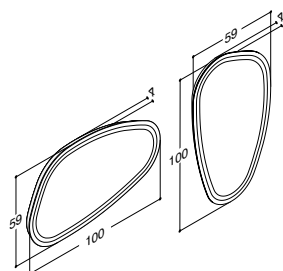

**SOFT SPEIL MED SATURN LAMPE, AVRUNDEDE HJØRNER OG
LYSSTYRING - HØYDE 40 CM**

		ZARO	DSC	INZO
Bredde	Variant	Artikkel nr.		
160 cm	Med lysstyring	2908328000	7.095,00	7.095,00
	Med lysstyring og dobbelt varmfelt, 2x30W	2908728000	8.595,00	8.595,00
LED 2 x 7,1W, 2100-6500K, 2x450 lm IP44 godkjent A				

CORONA RUNDT SPEIL MED LYS

Bredde	Lyskilde	Artikkel nr.		
60 cm	LED 13W 3150k, 1100 lm	527406010	3.165,00	3.165,00
IP44 godkjent A+				

CORONA RUNDT SPEIL MED LYS

Bredde	Lyskilde	Artikkel nr.		
75 cm	LED 20W 3150k, 1520 lm	527400010	3.600,00	3.600,00
IP44 godkjent A+				
Tilvalg:	Varmfelt 30W til selvmontering	NV-3050	420,00	420,00

CORONA RUNDT SPEIL MED LYS

Bredde	Lyskilde	Artikkel nr.		
90 cm	LED 20W 3150k, 1630 lm	527409010	4.035,00	4.035,00
IP44 godkjent A+				
Tilvalg:	Varmfelt 30W til selvmontering	NV-3050	420,00	420,00

SOLO SPEIL MED INTEGRERT LYS

Bredde	Lyskilde	Artikkel nr.		
59/100 cm	LED 18W, 3150K, 1260 lm Vendbart 360°	526700010	4.085,00	4.085,00
IP44 godkjent A+				

**LEVEL SPEILSKAP MED LYSFELT I TOPP OG BUNN OG LYSSTYRING
- Bestill 2 stk. til 160 cm**

Bredde	Skrogfarge	10.920,00	9.520,00	9.000,00	
80 cm	Hvit matt lakk	SP-57811-E	-	-	
	Grå gummi	SP-57827-E	-	-	
	Sort gummi	SP-5784-E	-	-	
	Drivtømmer	SP-5785-E	-	-	
	Nøttetre	SP-5783-E	-	-	
	Hvit matt	-	SP-57831-E	-	-
	Sort matt	-	SP-57833-E	-	
	Cedar grey	-	SP-57837-E	-	
	Hvit matt	-	-	SP-5780-E	
	Hvit høyglans	-	-	SP-5789-E	
	Grå matt	-	-	SP-57857-E	
	Grå ask	-	-	SP-57818-E	
	Nordisk eik	-	-	SP-57825-E	

IP44 godkjent **A**

LED 2x11,5W, 2100-6500K, 2x900 lm. Inkl. forstørrelsesspeil, magnetlist, metallhylle, grep og høyremontert 1x230V stikkontakt og lysbryter.

For venstremontert stikkontakt og lysbryter: **Tilføy L etter art.nr. (SP-57xxx-EL)**

Tilbehør:				
Smal kassett	305210016	275,00	275,00	275,00
Metallinnsats til kassett	515200247	115,00	115,00	115,00
Ekstra metallhylle	545710047	115,00	115,00	115,00