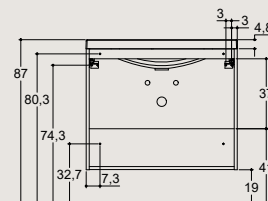

Oversikt over mål og valg

MICRO MENUET
MINI MENUET
MENUET

KANTATE

CANTO

ANDANTE

ALLEGRO