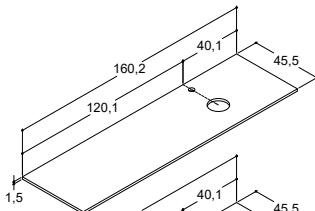

160 cm	Hvit matt, med armaturhull	Venstre	337083243	337083243	337083243

Hvit matt, uten armaturhull

Venstre

337083143

337083143

337083143

Velg 1 stk. 80 cm servantskap og 1 stk. 80 cm underskap

160 cm	Hvit matt, med armaturhull	Dobbelt	337082243	337082243	337082243

Hvit matt, uten armaturhull

Dobbelt

337082143

337082143

337082143

Velg 2 stk. 80 cm servantskap

MARCATO SERVANT TIL KOMPOSITT BENKEPLATE - Til 48 cm høye servantskap

Bredde	Farge	Materiale	3.990,00	3.990,00	3.990,00
40,5 cm	Hvit matt	Kompositt	532200003	532200003	532200003
	Hvit matt uten armaturhull	Kompositt	532200103	532200103	532200103

Uten overløpshull. "Viktig" - se produktinformasjon.