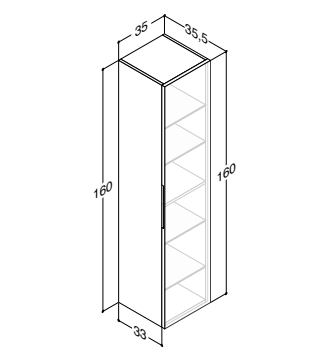

FORTSATT		ZARO	DSC	INZO
Ønskes innvendig lys: Tilføy S etter art.nr. (XxxxxS) og bestill nedenstående tilvalg				
Kun til Inzo:	Ønskes push-open: Tilføy P etter art.nr. (NxxxxP) Ønskes push-open og innvendig lys: Tilføy PS etter art.nr. (NxxxxPS) og bestill nedenstående tilvalg			
Tilvalg:	60 cm sentrert loddrett LED-belysningsstrip 6,3W, 3150K, 560 lm. Øverst i venstre side	2002	1.950,00	1.950,00
A+	60 cm sentrert loddrett LED-belysningsstrip 6,3W, 3150K, 560 lm. Øverst i høyre side	2003	1.950,00	1.950,00
IP21 godkjent. NB: Innvendig lys kun mulig motsatt av hengselsiden.				
Tilbehør:	Inzo: Grep (se side 253)			
	10 cm kassett, dybde 27,8 cm	305210016	275,00	275,00
	Metallinnsats til kassett	515200247	115,00	115,00
	25 cm kassett, dybde 27,8 cm	305220016	390,00	390,00
	Oppbevaringskassett inkl. glideskinner	305222016	510,00	510,00
	Skittentøypose inkl. glideskinner	190032020	485,00	485,00
	Tilbehørspakke - 3 kassetter og 3 hyller	195050600	-	1.460,00
	Tilbehørspakke - 3 kassetter og 3 hyller	195050610	1.460,00	-
HØYSKAP MED 1 DØR - HØYDE 160 CM - DYBDE 35,5 CM				
Bredde	Farge		a) 8.565,00 b) 10.380,00	
35 cm	Hvit matt lakk, med integrerte grep, venstrehengslet a)	K10442	-	-
	Hvit matt lakk, med integrerte grep, høyrehengslet a)	K10452	-	-
	Grå gummi, med integrerte grep, venstrehengslet a)	K70442	-	-
	Grå gummi, med integrerte grep, høyrehengslet a)	K70452	-	-
	Sort gummi, med integrerte grep, venstrehengslet a)	K40442	-	-
	Sort gummi, med integrerte grep, høyrehengslet a)	K40452	-	-
	Drivtømmer, med integrerte grep, venstrehengslet b)	K50442	-	-
	Drivtømmer, med integrerte grep, høyrehengslet b)	K50452	-	-
	Nøttetre, med integrerte grep, venstrehengslet b)	K80442	-	-
	Nøttetre, med integrerte grep, høyrehengslet b)	K80452	-	-
Ønskes innvendig lys: Tilføy S etter art.nr. (KxxxxS) og bestill tilvalg:				
Tilvalg:	60 cm sentrert loddrett LED-belysningsstrip 6,3W, 3150K, 560 lm. Øverst i venstre side	2002	1.950,00	-
A+	60 cm sentrert loddrett LED-belysningsstrip 6,3W, 3150K, 560 lm. Øverst i høyre side	2003	1.950,00	-
IP21 godkjent. NB: Innvendig lys kun mulig motsatt av hengselsiden.				
Tilbehør:	10 cm kassett, dybde 27,8 cm	305210016	275,00	-
	Metallinnsats til kassett	515200247	115,00	-
	25 cm kassett, dybde 27,8 cm	305220016	390,00	-
	Oppbevaringskassett inkl. glideskinner	305222016	510,00	-
	Skittentøypose inkl. glideskinner	190032020	485,00	-
	Tilbehørspakke - 3 kassetter og 3 hyller	195050610	1.460,00	-
HØYSKAP MED 1 DØR OG 2 SKUFFER - HØYDE 160 CM - DYBDE 35,5 CM				
Bredde	Farge		a) 11.865,00 b) 15.425,00	
35 cm	Hvit matt lakk, med integrerte grep, venstrehengslet a)	K10422	-	-
	Hvit matt lakk, med integrerte grep, høyrehengslet a)	K10432	-	-
	Grå gummi, med integrerte grep, venstrehengslet a)	K70422	-	-
	Grå gummi, med integrerte grep, høyrehengslet a)	K70432	-	-
	Sort gummi, med integrerte grep, venstrehengslet a)	K40422	-	-
	Sort gummi, med integrerte grep, høyrehengslet a)	K40432	-	-
	Drivtømmer, med integrerte grep, venstrehengslet b)	K50422	-	-
	Drivtømmer, med integrerte grep, høyrehengslet b)	K50432	-	-
	Nøttetre, med integrerte grep, venstrehengslet b)	K80422	-	-
	Nøttetre, med integrerte grep, høyrehengslet b)	K80432	-	-
Ønskes innvendig lys: Tilføy S etter art.nr. (KxxxxS) og bestill tilvalg:				
Tilvalg:	60 cm sentrert loddrett LED-belysningsstrip 6,3W, 3150K, 560 lm. Øverst i venstre side	2002	1.950,00	-
A+	60 cm sentrert loddrett LED-belysningsstrip 6,3W, 3150K, 560 lm. Øverst i høyre side	2003	1.950,00	-
IP21 godkjent. NB: Innvendig lys kun mulig motsatt av hengselsiden.				
Tilbehør:	10 cm kassett, dybde 27,8 cm	305210016	275,00	-
	Metallinnsats til kassett	515200247	115,00	-
	25 cm kassett, dybde 27,8 cm	305220016	390,00	-
	Tilbehørspakke - 3 kassetter og 3 hyller	195050610	1.460,00	-