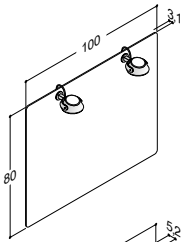

SOFT SPEIL MED SATURN LAMPE, AVRUNDENDE HJØRNER OG LYSSTYRING					
Bredde	Variant	Artikkel nr.			
100 cm	Med lysstyring	2908345000	7.230,00	7.230,00	7.230,00
	Med lysstyring og sentrert varmfelt, 30W	2908445000	7.780,00	7.780,00	7.780,00
IP44 godkjent A . 2 x 7,1W, 2100-6500K, 2 x 450 lm