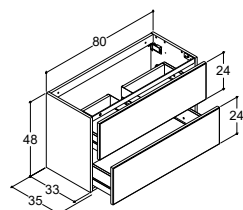

SERVANTSKAP MED 2 SKUFFER TIL MINI MENUET OG MINI MINORE - HØYDE 48 CM

Bredde	Farge	a) 10.715,00	b) 12.440,00	8.550,00	6.930,00
80 cm	Hvit matt lakk, med integrerte grep ^{a)}	K10372	-	-	-
	Grå gummi, med integrerte grep ^{a)}	K70372	-	-	-
	Sort gummi, med integrerte grep ^{a)}	K40372	-	-	-
	Drivtømmer, med integrerte grep ^{b)}	K50372	-	-	-
	Nøttetre, med integrerte grep ^{b)}	K80372	-	-	-
	Hvit matt, med integrerte grep	-	Q10112	-	-
	Sort matt, med integrerte grep	-	Q30112	-	-
	Cedar grey, med integrerte grep	-	Q70112	-	-
	Hvit matt	-	-	-	N01491
	Hvit høylans	-	-	-	N91499
	Grå matt	-	-	-	N71491
	Grå ask	-	-	-	N181491
	Nordisk eik	-	-	-	N251491
	Hvit matt, med ramme	-	-	-	N01494