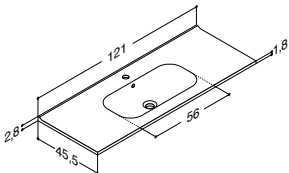

Dobbelt basseng

ANDANTE SERVANT 122,5 CM (fås også i 82,5 og 102,5 cm)

Bredde	Farge	Materiale	5.965,00	5.965,00	5.965,00
122,5 cm	Hvit	Porselen	536612003	536612003	536612003
-5/+10 mm					

MENUET SERVANT 121 CM (fås også i 61, 81 og 101 cm)

Bredde	Farge	Materiale	5.965,00	5.965,00	5.965,00
121 cm	Hvit	Porselen	534212103	534212103	534212103
-5/+12 mm					

7.345,00   **7.345,00**   **7.345,00**

121 cm	Hvit	Porselen	534812203	534812203	534812203
-5/+12 mm					

Dobbelt basseng

KANTATE SERVANT 121 CM (fås også i 61, 81, 101, 101D og 161D cm)

Bredde	Farge	Materiale	5.965,00	5.965,00	5.965,00
121 cm	Hvit	Porselen	531912003	531912003	531912003
-5/+12 mm					

7.345,00   **7.345,00**   **7.345,00**

121 cm	Hvit	Porselen	531922003	531922003	531922003
-5/+12 mm					

Dobbelt basseng

CANTO SERVANT 121 CM (fås også i 61, 81, 101 og 101D cm)

Bredde	Farge	Materiale	7.360,00	7.360,00	7.360,00
121 cm	Hvit	Porselen	530512103	530512103	530512103
-5/+12 mm	Hvit uten armaturhull	Porselen	530512103-1	530512103-1	530512103-1

Uten overløpshull. "Viktig" - se produktinformasjon.
Kan monteres med skjult overløpsystem (se side 257).

7.360,00   **7.360,00**   **7.360,00**

121 cm	Hvit	Porselen	530512203	530512203	530512203
-5/+12 mm	Hvit uten armaturhull	Porselen	530512103-1	530512103-1	530512103-1

Med to armaturhull

Uten overløpshull. "Viktig" - se produktinformasjon.
Kan monteres med skjult overløpsystem (se side 257).