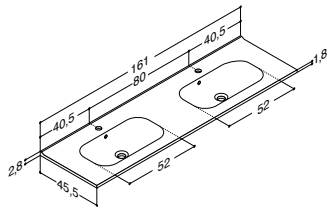

MØBLER 160 CM

**KANTATE SERVANT 161 CM** (fås også i 61, 81, 101, 101D, 121 og 121D cm)

Bredde	Farge	Materiale	ZARO	DSC	INZO
161 cm	Hvit	Porselen	9.915,00 531926003	9.915,00 531926003	9.915,00 531926003