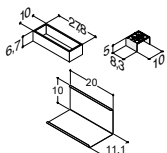

PROFILE RAMMESPEIL MED LYS

Bredde	Lyskilde	Artikkel nr.	ZARO	DSC	INZO
80 cm	LED 26W, 3300K, 1380 lm	188742000	6.620,00	6.620,00	6.620,00
	LED 26W, 3300K, 1380 lm Med sentrert varmefelt, 29W Antikk sølv. Speilet er vendbart (IP21).	188742010	7.165,00	7.165,00	7.165,00

IP44 godkjent **A**

CORONA RUNDT SPEIL MED LYS

Bredde	Lyskilde	Artikkel nr.	ZARO	DSC	INZO
60 cm	LED 13W 3150k, 1100 lm	527406010	3.165,00	3.165,00	3.165,00

IP44 godkjent **A+**

CORONA RUNDT SPEIL MED LYS

Bredde	Lyskilde	Artikkel nr.	ZARO	DSC	INZO
75 cm	LED 20W 3150k, 1520 lm	527400010	3.600,00	3.600,00	3.600,00

IP44 godkjent **A+**

Tilvalg: Varmefelt 30W til selvmontering NV-3050 420,00 420,00 420,00

SOLO SPEIL MED INTEGRERT LYS

Bredde	Lyskilde	Artikkel nr.	ZARO	DSC	INZO
59/100 cm	LED 18W, 3150K, 1260 lm Vendbart 360°	526700010	4.085,00	4.085,00	4.085,00

IP44 godkjent **A+**

GLOBAL SPEILSKAP MED SPEILGAVLER OG INTEGRERT LYSFELT I TOPP

Bredde	Skrogefarge	Artikkel nr.	ZARO	DSC	INZO
80 cm	Alufarget/speil	SP-47817-E	6.820,00	6.820,00	6.820,00
	IP44 godkjent A+				
	LED 6,3W, 3150K, 530 lm. Inkl. forstørrelsesspeil, magnetlist, metallhylle, grep, 1x230V stikkontakt montert midt i skap og venstremontert lysbryter.				
Tilbehør:	Smal kassett	305210016	275,00	275,00	275,00
	Metallinnsats til kassett	515200247	115,00	115,00	115,00
	Ekstra metallhylle	545710047	115,00	115,00	115,00

LEVEL SPEILSKAP MED LYSFELT I TOPP OG BUNN OG LYSSTYRING

Bredde	Skrogefarge	ZARO	DSC	INZO
80 cm	Hvit matt lakk	SP-57811-E	-	-
	Grå gummi	SP-57827-E	-	-
	Sort gummi	SP-5784-E	-	-
	Drivtømmer	SP-5785-E	-	-
	Nøttetre	SP-5783-E	-	-
	Hvit matt	-	SP-57831-E	-
	Sort matt	-	SP-57833-E	-
	Cedar grey	-	SP-57837-E	-
	Hvit matt	-	-	SP-5780-E
	Hvit høyglans	-	-	SP-5789-E
	Grå matt	-	-	SP-57857-E
	Grå ask	-	-	SP-57818-E
	Nordisk eik	-	-	SP-57825-E

IP44 godkjent **A**. LED 2x11,5W, 2100-6500K, 2x900 lm. Inkl. forstørrelsesspeil, magnetlist, metallhylle, grep og høyremontert 1x230V stikkontakt og lysbryter.

For venstremontert stikkontakt og lysbryter: **Tilføy L etter art.nr. (SP-57xxx-EL)**

Tilbehør: Smal kassett 305210016 275,00 275,00 275,00
Metallinnsats til kassett 515200247 115,00 115,00 115,00
Ekstra metallhylle 545710047 115,00 115,00 115,00