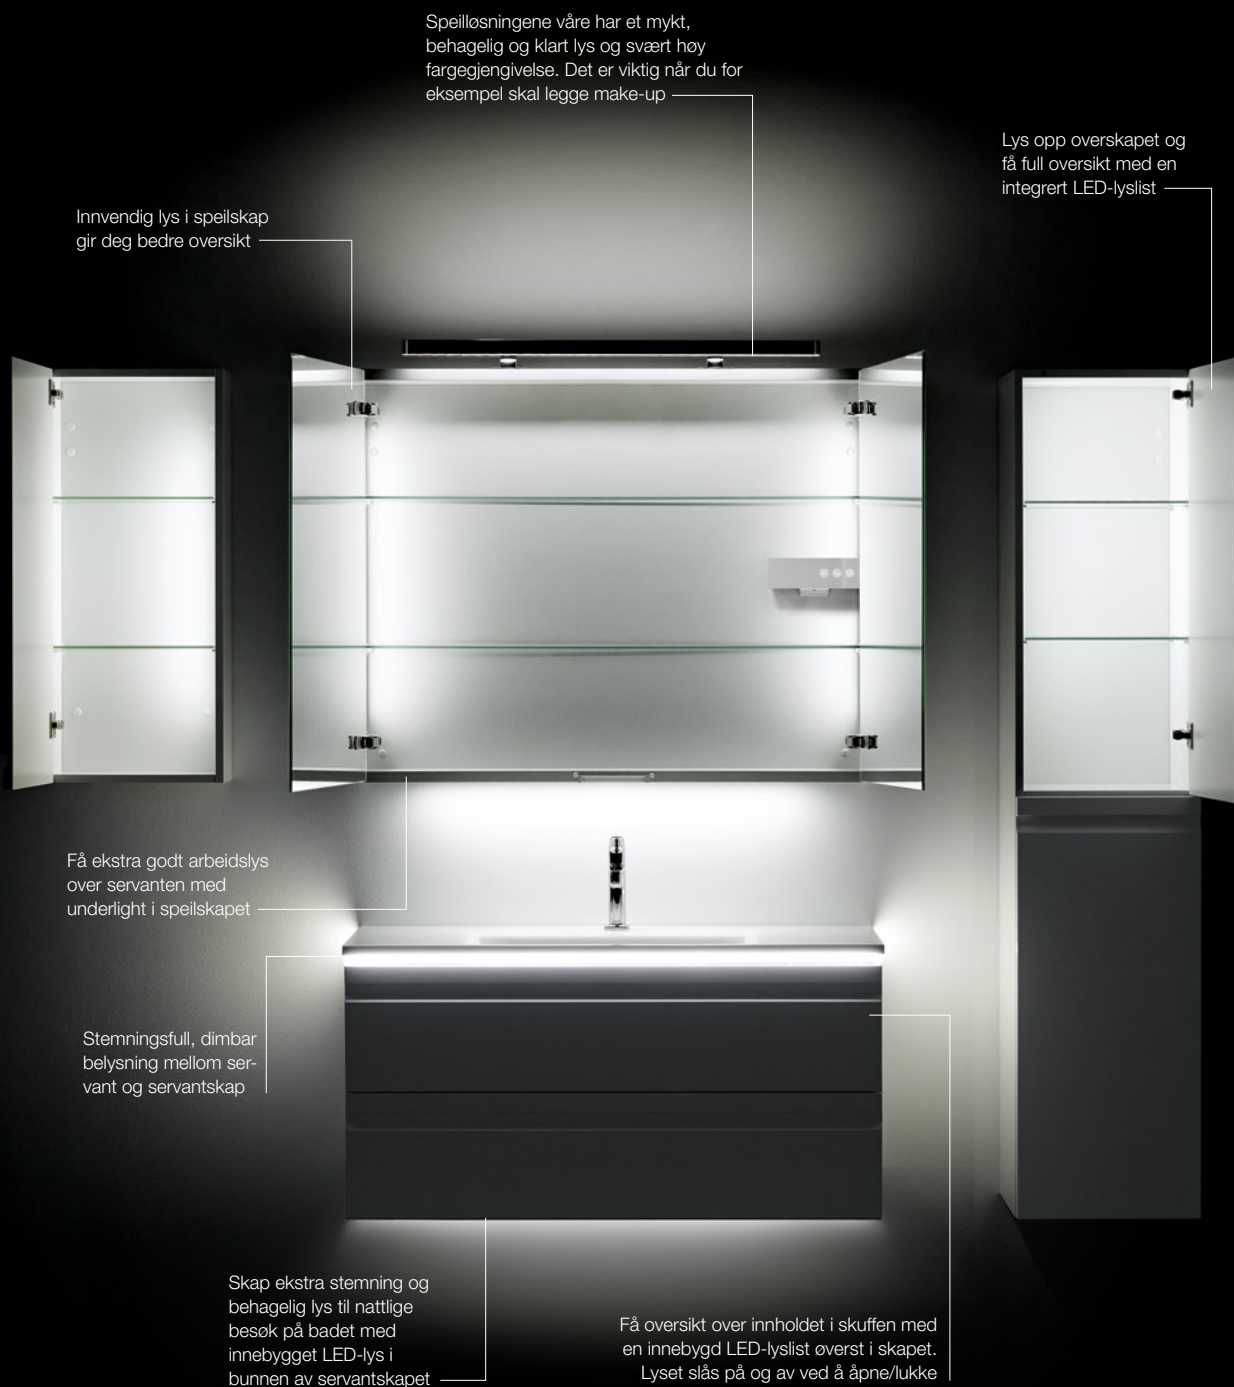

Skap rom til den du er

Møbler skal innrette seg etter deg. Ikke omvendt. Våre møbelserier er bygget etter et modulært system hvor skap, servanter og speilløsninger passer sammen på kryss og tvers. På den måten kan man sette sammen sin personlige og optimale løsning, uansett om man har et lite eller stort badrom.

SERVANTSKAP

TILBEHØR

SIDSKAP

Speilløsningene våre har et mykt, behagelig og klart lys og svært høy fargegjengivelse. Det er viktig når du for eksempel skal legge make-up

Lys opp overskapet og få full oversikt med en integrert LED-lyslister

Innvendig lys i speilskap gir deg bedre oversikt

Få ekstra godt arbeidslys over servanten med underlight i speilskapet

Stemningsfull, dimbar belysning mellom servant og servantskap

Skap ekstra stemning og behagelig lys til nattlige besøk på badet med innebygget LED-lys i bunnen av servantskapet

Få oversikt over innholdet i skuffen med en innebygd LED-lyslister øverst i skapet. Lyset slås på og av ved å åpne/lukke

Visste du at

- godt lys øker livskvaliteten din
- make-up og barbering blir mye enklere med godt lys
- med riktig lys blir døgnrytmen din mindre påvirket