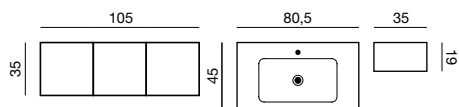

FRESCO 80

Servant 4.820,- Art. nr. 535808003
Servantskap 7.150,- Art. nr. N91779
Speil 3.605,- Art. nr. 92480
Push-open 1.275,- Art. nr. NP-80

Tilbehør:

Overskap 2.350,- Art. nr. N90349P
3 høyskap 16.770,- Art. nr. N90749P
Håndkleholder 2.740,- Art. nr. 2809470079
Priser er ekskl. innvendig belysning

Søk og filtrer
produkter på
dansani.no

Inzo servantskap kan du også velge i en versjon som er 64 cm høy der den høye skuffen nederst gir gode oppbevaringsmuligheter til f.eks. høye flasker. Hold styr på småting og flasker med den smarte romdeleren i solid eiketre. Hos Dansani kan du bl.a. få innebygget LED-lys til høyskap og overskap, noe som gir deg både flott lys og overblikk. Pris kr. 1.950,-. Se mer i prislisten.