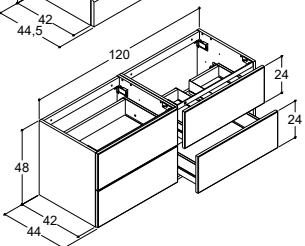

SERVANTSKAP MED 4 SKUFFER TIL HØYRE/VENSTRE BASSENG - HØYDE 48 CM
- Passer til Fresco, Marcato og Sonate

		ZARO	DSC	INZO
Bredde	Farge	a) 17.760,00 b) 20.460,00		
120 cm	Hvit matt lakk, med integrerte grep a)	K10612	-	-
	Grå gummi, med integrerte grep a)	K70612	-	-
	Sort gummi, med integrerte grep a)	K40612	-	-
	Drivtømmer, med integrerte grep b)	K50612	-	-
	Nøttetre, med integrerte grep b)	K80612	-	-
	Hvit matt	-	-	N01921
	Hvit høyglans	-	-	N91929
	Grå matt	-	-	N71921
	Grå ask	-	-	N181921
	Nordisk eik	-	-	N251921
	Hvit matt, med ramme	-	-	N01924
	Tilvalg: LED-lys i begge skapene. 1 stikkontakt i servantskapets nederste skuff. A+	a) 20.735,00 b) 23.435,00	-	14.680,00
	IP44 godkjent. Lyskilde LED 4x2,4W, 3150K, 4x185 lm. Stikkontakt: 1x230V. Tilføy LE etter art.nr. (XxxxxxLE)			
	Tilvalg: LED-lys under skapet kan monteres på forespørsel. Bestill 2 stk.	1.950,00	-	1.950,00
	Tilbehør: Inzo: Grep (se side 253)			
	Inzo: Push-open kit til 2 skuffer. Bestill 2 kit.	NP-60	-	1.275,00
	Skuffeinnsats til øverste skuff i servantskap	305230116	570,00	570,00
	Gummimatter til 4 skuffer	NM-12442	Inklusiv	585,00
	Lysskinne til plassering under servant. Kan dimmes (se side 254)	NL-12044	1.575,00	1.575,00