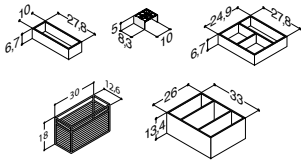

Topp og bunn er alu-farget. Speildør er alufarget på baksiden.

Dører i tredekor har loddrett åreretning. Innsats med 3 kassetter og 2 kurver.

Ønskes innvendig lys: **Tilføy S etter art.nr. (NxxxxS) og bestill tilvalg:**

Tilvalg:	40 cm sentrert loddrett LED-belysningsstrip	2000	-	-	1.950,00
A+	5,1W, 3150K, 420 lm. Øverst i venstre side				
	40 cm sentrert loddrett LED-belysningsstrip	2001	-	-	1.950,00
	5,1W, 3150K, 420 lm. Øverst i høyre side				

IP21 godkjent. NB: Innvendig lys kun mulig motsatt av hengselsiden.

Tilbehør:	10 cm kassett, dybde 27,8 cm	305210016	-	-	275,00
	Metallinnsats til kassett	515200247	-	-	115,00
	25 cm kassett, dybde 27,8 cm	305220016	-	-	390,00
	Flettekurv	189430104	-	-	570,00
	Høy kassett	305250016	-	-	695,00