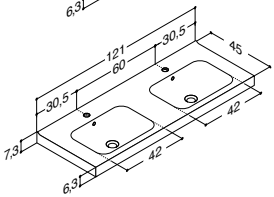

Dobbelt basseng

ANDANTE SERVANT 122,5 CM (fås også i 82,5 og 102,5 cm)

Bredde	Farge	Materiale	5.965,00	5.965,00	5.965,00
122,5 cm	Hvit	Porselen	536612003	536612003	536612003
-5/+10 mm					

MENUET SERVANT 121 CM (fås også i 61, 81 og 101 cm)

Bredde	Farge	Materiale	5.965,00	5.965,00	5.965,00
121 cm	Hvit	Porselen	534212103	534212103	534212103
-5/+12 mm					

7.345,00   **7.345,00**   **7.345,00**

121 cm	Hvit	Porselen	534812203	534812203	534812203
-5/+12 mm					

Dobbelt basseng

KANTATE SERVANT 121 CM (fås også i 61, 81, 101, 101D og 161D cm)

Bredde	Farge	Materiale	5.965,00	5.965,00	5.965,00
121 cm	Hvit	Porselen	531912003	531912003	531912003
-5/+12 mm					

7.345,00   **7.345,00**   **7.345,00**

121 cm	Hvit	Porselen	531922003	531922003	531922003
-5/+12 mm					

Dobbelt basseng

CANTO SERVANT 121 CM (fås også i 61, 81, 101 og 101D cm)

Bredde	Farge	Materiale	7.360,00	7.360,00	7.360,00
121 cm	Hvit	Porselen	530512103	530512103	530512103
-5/+12 mm	Hvit uten armaturhull	Porselen	530512103-1	530512103-1	530512103-1

Uten overløpshull. "Viktig" - se produktinformasjon.
Kan monteres med skjult overløpsystem (se side 257).

7.360,00   **7.360,00**   **7.360,00**

121 cm	Hvit	Porselen	530512203	530512203	530512203
-5/+12 mm	Hvit uten armaturhull	Porselen	530512103-1	530512103-1	530512103-1

Med to armaturhull

Uten overløpshull. "Viktig" - se produktinformasjon.
Kan monteres med skjult overløpsystem (se side 257).