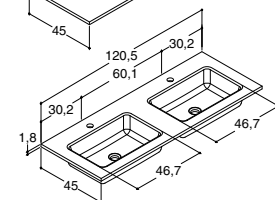

Med to armaturhull

Uten overløpshull. "Viktig" - se produktinformasjon.
Kan monteres med skjult overløpsystem (se side 257).

**FRESCO SERVANT 120,5 CM** (fås også i 60,5, 80,5 og 100,5 cm)

			ZARO	DSC	INZO
Bredde	Farge	Materiale	5.965,00	-	5.965,00
120,5 cm	Hvit	Glass	535812303	-	535812303
-3/+3 mm					
Venstre basseng - Velg 1 stk. 60 cm servantskap og 1 stk. 60 cm underskap			5.965,00	-	5.965,00
120,5 cm	Hvit	Glass	535812403	-	535812403
-3/+3 mm					
Høyre basseng - Velg 1 stk. 60 cm servantskap og 1 stk. 60 cm underskap			7.345,00	7.345,00	7.345,00
120,5 cm	Hvit	Glass	535812203	535812203	535812203
-3/+3 mm					
Dobbelt basseng					
Uten overløpshull. "Viktig" - se produktinformasjon. Kan monteres med skjult overløpsystem (se side 257).					