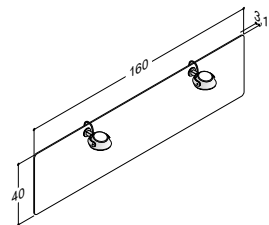

**SOFT SPEIL MED SATURN LAMPE, AVRUNDEDE HJØRNER OG
LYSSTYRING - HØYDE 40 CM**

		ZARO	DSC	INZO
Bredde	Variant	Artikkel nr.		
160 cm	Med lysstyring	2908328000	7.095,00	7.095,00
	Med lysstyring og dobbelt varmfelt, 2x30W	2908728000	8.595,00	8.595,00
LED 2 x 7,1W, 2100-6500K, 2x450 lm IP44 godkjent A				

CORONA RUNDT SPEIL MED LYS

Bredde	Lyskilde	Artikkel nr.		
60 cm	LED 13W 3150k, 1100 lm	527406010	3.165,00	3.165,00
IP44 godkjent A+				

CORONA RUNDT SPEIL MED LYS

Bredde	Lyskilde	Artikkel nr.		
75 cm	LED 20W 3150k, 1520 lm	527400010	3.600,00	3.600,00
IP44 godkjent A+				
Tilvalg:	Varmfelt 30W til selvmontering	NV-3050	420,00	420,00

CORONA RUNDT SPEIL MED LYS

Bredde	Lyskilde	Artikkel nr.		
90 cm	LED 20W 3150k, 1630 lm	527409010	4.035,00	4.035,00
IP44 godkjent A+				
Tilvalg:	Varmfelt 30W til selvmontering	NV-3050	420,00	420,00

SOLO SPEIL MED INTEGRERT LYS

Bredde	Lyskilde	Artikkel nr.		
59/100 cm	LED 18W, 3150K, 1260 lm Vendbart 360°	526700010	4.085,00	4.085,00
IP44 godkjent A+				

**LEVEL SPEILSKAP MED LYSFELT I TOPP OG BUNN OG LYSSTYRING
- Bestill 2 stk. til 160 cm**

Bredde	Skrogfarge	10.920,00	9.520,00	9.000,00	
80 cm	Hvit matt lakk	SP-57811-E	-	-	
	Grå gummi	SP-57827-E	-	-	
	Sort gummi	SP-5784-E	-	-	
	Drivtømmer	SP-5785-E	-	-	
	Nøttetre	SP-5783-E	-	-	
	Hvit matt	-	SP-57831-E	-	-
	Sort matt	-	SP-57833-E	-	
	Cedar grey	-	SP-57837-E	-	
	Hvit matt	-	-	SP-5780-E	
	Hvit høyglans	-	-	SP-5789-E	
	Grå matt	-	-	SP-57857-E	
	Grå ask	-	-	SP-57818-E	
	Nordisk eik	-	-	SP-57825-E	

IP44 godkjent **A**

LED 2x11,5W, 2100-6500K, 2x900 lm. Inkl. forstørrelsesspeil, magnetlist, metallhylle, grep og høyremontert 1x230V stikkontakt og lysbryter.

For venstremontert stikkontakt og lysbryter: **Tilføy L etter art.nr. (SP-57xxx-EL)**

Tilbehør:				
Smal kassett	305210016	275,00	275,00	275,00
Metallinnsats til kassett	515200247	115,00	115,00	115,00
Ekstra metallhylle	545710047	115,00	115,00	115,00