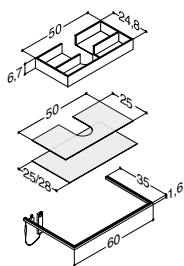

SERVANTSKAP MED 2 SKUFFER TIL MINI MENUET OG MINI MINORE - HØYDE 64 CM

		ZARO	DSC	INZO
Bredde	Farge	-	7.680,00	6.030,00
60 cm	Hvit matt, med integrerte grep	-	Q10182	-
	Sort matt, med integrerte grep	-	Q30182	-
	Cedar grey, med integrerte grep	-	Q70182	-
	Hvit matt	-	-	N01701
	Hvit høylans	-	-	N91709
	Grå matt	-	-	N71701
	Grå ask	-	-	N181701
	Nordisk eik	-	-	N251701
	Hvit matt, med ramme	-	-	N01704
Tilvalg:	LED-lys i skuffer og 1 stikkontakt i nederste skuff. IP44 godkjent. Lyskilde LED 2x2,4W, 3150K, 2x185 lm. Stikkontakt: 1x230V. Tilføy LE etter art.nr. (XxxxxxLE).	-	9.395,00	7.740,00
Tilvalg:	LED-lys under skapet kan monteres på forespørsel	-	1.950,00	1.950,00
Ved avløp gjennom gulv, benytt art. nr. Qx0212/Qx0212xLE/Nxx171x/Nxx171xLE				
Tilbehør:	Inzo: Grep (se side 253)			
	Inzo: Push-open kit til begge skuffer	NP-60	-	1.275,00
	Skuffeinnsats til midt i øverste skuff	305231116	-	570,00
	Gummimatter til begge skuffer	NM-6133	-	405,00
	Gummimatter til begge skuffer - avløp gjennom gulv	NM-6233	-	405,00
	Gummimatter til begge skuffer i skap med stikkontakt	NM-6133E	-	405,00
	Gummimatter til begge skuffer i skap med stikkontakt - avløp gjennom gulv	NM-6233E	Inklusiv	405,00
	Lyskinne til plassering under servant. Kan dimmes (se side 254)	NL-6035	-	1.160,00