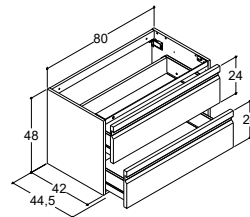

UNDERSKAP MED 2 SKUFFER - HØYDE 48 CM
- KUN til benkeplater med 1 utskjæring

Bredde	Farge	a) 11.215,00	b) 12.945,00	8.805,00	7.150,00
80 cm	Hvit matt lakk, med integrerte grep ^{a)}	K10622	-	-	-
	Grå gummi, med integrerte grep ^{a)}	K70622	-	-	-
	Sort gummi, med integrerte grep ^{a)}	K40622	-	-	-
	Drivtømmer, med integrerte grep ^{b)}	K50622	-	-	-
	Nøttetre, med integrerte grep ^{b)}	K80622	-	-	-
	Hvit matt, med integrerte grep	-	Q10362	-	-
	Sort matt, med integrerte grep	-	Q30362	-	-
	Cedar grey, med integrerte grep	-	Q70362	-	-
	Hvit matt	-	-	-	N01841
	Hvit høyglans	-	-	-	N91849
Grå matt	-	-	-	N71841	
Grå ask	-	-	-	N181841	
Nordisk eik	-	-	-	N251841	
Hvit matt, med ramme	-	-	-	N01844	
Tilvalg:	LED-lys i skuffer. IP44 godkjent. Lyskilde LED 2x3,4W, 3150K, 2x265 lm. Tilføy L etter art.nr. (XxxxxxxL)	a) 12.490,00 b) 14.215,00	10.080,00	8.420,00	
Tilvalg:	LED-lys under skapet kan monteres på forespørsel	1.950,00	1.950,00	1.950,00	
Tilbehør:	Inzo: Grep (se side 253)				
	Inzo: Push-open kit til begge skuffer NP-80	-	-	1.275,00	

SERVANTSKAP MED 2 DØRER - HØYDE 48 CM
- Bestill 2 stk. til 160 cm servantskap

Bredde	Farge	-	-	4.135,00
80 cm	Hvit matt	-	-	N01461
	Hvit høyglans	-	-	N91469
	Grå matt	-	-	N71461
	Grå ask	-	-	N181461
	Nordisk eik	-	-	N251461
	Hvit matt, med ramme	-	-	N01464
Tilvalg:	LED-lys under skapet kan monteres på forespørsel	-	-	1.950,00
Tilbehør:	Inzo: Grep (se side 253)			
	Hylle, alu-farvet NH-804247	-	-	675,00