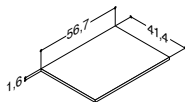

BENKEPLATER I TRE PÅ SPESIALMÅL

Bredde	Farge	ZARO	DSC	INZO
45,3 cm	Grå ask	-	-	Pris etter forespørsel
	Nordisk eik	-	-	
	Grå matt	-	-	

Benkeplater kan på forespørsel også leveres på spesialmål etter målsatt tegning.
Maks.: X-mål 275,0 cm / Y-mål 45,3 cm

BESLAG TIL BENKEPLATER I TRE

Materiale	Anvendelse	ZARO	DSC	INZO
Stål	Kit med 4 beslag til hyller og benkeplater	-	-	115,00 195050590

SKAP MED 1 DØR TIL BENKEPLATER - HØYDE 48 CM

Bredde	Farge	ZARO	DSC	INZO
40 cm	Hvit matt	-	-	3.000,00 N02091
	Hvit høyglans	-	-	N92099
	Grå matt	-	-	N72091
	Grå ask	-	-	N182091
	Nordisk eik	-	-	N252091
	Hvit matt, med ramme	-	-	N02094

Tilvalg: LED-lys under skapet kan monteres på forespørsel - - **1.950,00**

Tilbehør: Inzo: Grep (se side 253)
Hylle, alu-farget NH-404247 - - **675,00**

SKAP MED 2 DØRER TIL BENKEPLATER - HØYDE 48 CM

Bredde	Farge	ZARO	DSC	INZO
60 cm	Hvit matt	-	-	3.645,00 N01401
	Hvit høyglans	-	-	N91409
	Grå matt	-	-	N71401
	Grå ask	-	-	N181401
	Nordisk eik	-	-	N251401
	Hvit matt, med ramme	-	-	N01404

Tilvalg: LED-lys under skapet kan monteres på forespørsel - - **1.950,00**

Tilbehør: Inzo: Grep (se side 253)
Hylle, alu-farget NH-604247 - - **675,00**

4.135,00

80 cm	Hvit matt	-	-	N01461
	Hvit høyglans	-	-	N91469
	Grå matt	-	-	N71461
	Grå ask	-	-	N181461
	Nordisk eik	-	-	N251461
	Hvit matt, med ramme	-	-	N01464

Tilvalg: LED-lys under skapet kan monteres på forespørsel - - **1.950,00**

Tilbehør: Inzo: Grep (se side 253)
Hylle, alu-farget NH-804247 - - **675,00**