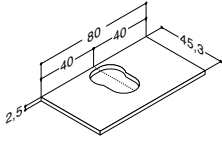

BENKEPLATE I TRE TIL CANTO

Bredde	Farge	Plassering	-	-	1.430,00
80 cm	Grå ask	Senter	-	-	335908198
	Nordisk eik	Senter	-	-	335908125
	Grå matt	Senter	-	-	335908103