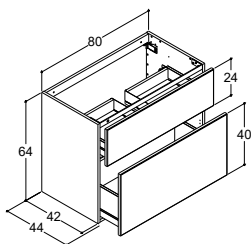

SERVANTSKAP MED 2 SKUFFER - HØYDE 64 CM
- Bestill 2 stk. til 160 cm servant

ZARO

DSC

INZO

Bredde	Farge	ZARO	DSC	INZO
80 cm	Hvit matt, med integrerte grep	-	8.805,00	7.150,00
	Sort matt, med integrerte grep	-	Q10252	-
	Cedar grey, med integrerte grep	-	Q30252	-
			Q70252	-
	Hvit matt	-	-	N01771
	Hvit høyglass	-	-	N91779
	Grå matt	-	-	N71771
	Grå ask	-	-	N181771
	Nordisk eik	-	-	N251771
	Hvit matt, med ramme	-	-	N01774
Tilvalg:	LED-lys i skuffer og 1 stikkontakt i nederste skuff. IP44 godkjent. Lyskilde LED 2x3,4W, 3150K, 2x265 lm. Stikkontakt: 1x230V.	-	10.755,00	9.095,00
A+	Tilføy LE etter art.nr. (XxxxxxxLE)			
Tilvalg:	LED-lys under skapet kan monteres på forespørsel	-	1.950,00	1.950,00
Tilbehør:	Inzo: Grep (se side 253)			
	Inzo: Push-open kit til begge skuffer NP-80	-	-	1.275,00
	Skuffeinnsats til midt i øverste skuff. Bestill 2 stk. 305230116	-	570,00	570,00
	Skuffeinnsatser til sidene i øverste skuff. Bestill 4 stk. 305210016	-	275,00	275,00
	Romdeler til nederste skuff 305250016	-	695,00	695,00
	Gummimatter til begge skuffer. Bestill 2 stk. NM-8042	-	470,00	470,00