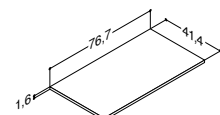

UNDERSKAP MED 2 SKUFFER - HØYDE 48 CM
- KUN til benkeplater med 1 utskjæring

Bredde	Farge	a) 11.215,00	b) 12.945,00	8.805,00	7.150,00
80 cm	Hvit matt lakk, med integrerte grep ^{a)}	K10622	-	-	-
	Grå gummi, med integrerte grep ^{a)}	K70622	-	-	-
	Sort gummi, med integrerte grep ^{a)}	K40622	-	-	-
	Drivtømmer, med integrerte grep ^{b)}	K50622	-	-	-
	Nøttetre, med integrerte grep ^{b)}	K80622	-	-	-
	Hvit matt, med integrerte grep	-	Q10362	-	-
	Sort matt, med integrerte grep	-	Q30362	-	-
	Cedar grey, med integrerte grep	-	Q70362	-	-
	Hvit matt	-	-	-	N01841
	Hvit høyglans	-	-	-	N91849
Grå matt	-	-	-	N71841	
Grå ask	-	-	-	N181841	
Nordisk eik	-	-	-	N251841	
Hvit matt, med ramme	-	-	-	N01844	
Tilvalg:	LED-lys i skuffer. IP44 godkjent. Lyskilde LED 2x3,4W, 3150K, 2x265 lm. Tilføy L etter art.nr. (XxxxxxxL)	a) 12.490,00 b) 14.215,00	10.080,00	8.420,00	
Tilvalg:	LED-lys under skapet kan monteres på forespørsel	1.950,00	1.950,00	1.950,00	
Tilbehør:	Inzo: Grep (se side 253)				
	Inzo: Push-open kit til begge skuffer NP-80	-	-	1.275,00	

SERVANTSKAP MED 2 DØRER - HØYDE 48 CM
- Bestill 2 stk. til 160 cm servantskap

Bredde	Farge	-	-	4.135,00
80 cm	Hvit matt	-	-	N01461
	Hvit høyglans	-	-	N91469
	Grå matt	-	-	N71461
	Grå ask	-	-	N181461
	Nordisk eik	-	-	N251461
	Hvit matt, med ramme	-	-	N01464
Tilvalg:	LED-lys under skapet kan monteres på forespørsel	-	-	1.950,00
Tilbehør:	Inzo: Grep (se side 253)			
	Hylle, alu-farvet NH-804247	-	-	675,00