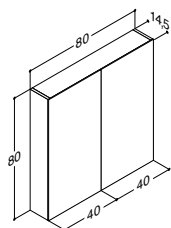

 IP44 godkjent **A** . Maks. 2 lamper. Kun til bruk sammen med Dansani speilskap.

MØBLER 100 CM

MINI MENUET SERVANT 101,3 CM (fås også i 61,3 og 81,3 cm)

			ZARO	DSC	INZO
Bredde	Farge	Materiale	5.110,00	5.110,00	5.110,00
101,3 cm	Hvit	Porselen	534310003	534310003	534310003
-5/+10 mm					