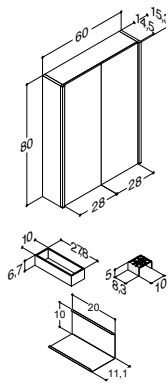

AMBI SPEILSKAP MED LODDRETT SIDELYS OG LYSSTYRING
- TILVALG AV LED LAMPER (se nedenfor)

		ZARO	DSC	INZO
Bredde	Skrogfarge	-	-	7.115,00
60 cm	Hvit matt	-	-	SP-5960-E
	Hvit høyglans	-	-	SP-5969-E
	Grå matt	-	-	SP-59657-E
	Grå ask	-	-	SP-59618-E
	Nordisk eik	-	-	SP-59625-E
	IP44 godkjent A			
	Ønskes LED-underlight: Tilføy U etter SP i art.nr. (SPU-59xxx-E)	-	-	9.050,00
	LED 2x5W, 2100-6500K, 2x450 lm (underlight LED 1x5W, 380 lm). IP44 godkjent. Inkl. forstørrelsesspeil, magnetlist, metallhylle, høyremontert 1x230V stikkontakt og lysbryter.			
	For venstremontert stikkontakt og lysbryter: Tilføy L etter art.nr. (SP-59xxx-EL eller SPU-59xxx-EL)			
Tilbehør:	Smal kassett	305210016	-	275,00
	Metallinnsats til kassett	515200247	-	115,00
	Ekstra metallhylle	545710047	-	115,00

JUPITER LAMPE TIL SPEIL OG SPEILSKAP MED LYSSTYRING

Bredde	Lyskilde	620,00	620,00	620,00
Ø 8 cm	Krom, LED 5,8W, 2100-6500K, 420 lm	190303880	190303880	190303880
	Hvit, LED 5,8W, 2100-6500K, 420 lm	190303881	190303881	190303881
	Sort, LED 5,8W, 2100-6500K, 420 lm	190303887	190303887	190303887

IP44 godkjent **A**. Maks. 2 lamper.
Kun til bruk sammen med Dansani speil og speilskap.

VENUS LAMPE TIL SPEIL OG SPEILSKAP MED LYSSTYRING

Bredde	Lyskilde	1.230,00	1.230,00	1.230,00
Ø 10 cm	LED 6,5W, 2100-6500K, 414 lm	190303890	190303890	190303890

IP44 godkjent **A**. Maks. 2 lamper.
Kun til bruk sammen med Dansani speil og speilskap.

STRATOS LAMPE TIL SPEIL OG SPEILSKAP MED LYSSTYRING

Bredde	Lyskilde	1.100,00	1.100,00	1.100,00
60 cm	LED 6,5W, 2100-6500K, 420 lm	190303901	190303901	190303901

IP44 godkjent **A**.
Kun til bruk sammen med Dansani speil og speilskap.

SATURN LAMPE TIL SPEILSKAP MED LYSSTYRING

Bredde	Lyskilde	1.845,00	-	1.845,00
Ø 12 cm	Krom, 7,1W, 2100 - 6500 K, 450 lm	LS-002	-	LS-002

IP44 godkjent **A**. Maks. 2 lamper.
Kun til bruk sammen med Dansani speilskap.