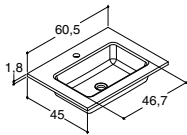

FRESCO SERVANT 60,5 CM (fås også i 80,5, 100,5 og 120,5L, 120,5R og 120,5D cm)

		ZARO	DSC	INZO
Bredde	Farge	Materiale	4.205,00	4.205,00
60,5 cm	Hvit	Glass	535806003	535806003
-3/+3 mm				

Uten overløpshull. "Viktig" - se produktinformasjon.
Kan monteres med skjult overløpsystem (se side 257).