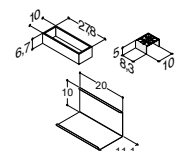

AMBI SPEILSKAP MED 2 DØRER, LODDRETT SIDELYS OG LYSSTYRING - TILVALG AV LED LAMPER (se nedenfor) - Bestill 2 stk. til 200 cm

Bredde	Skrogfarge	ZARO	DSC	INZO
100 cm	Hvit matt	-	-	8.385,00
	Hvit høyglans	-	-	SP-5900-E
	Grå matt	-	-	SP-59057-E
	Grå ask	-	-	SP-59018-E
	Nordisk eik	-	-	SP-59025-E

IP44 godkjent **A**

Ønskes LED-underlight: **Tilføy U etter SP i art.nr. (SPU-59xxx-E)**

LED 2x5W, 2100-6500K, 2x450 lm (underlight 1x5W, 410 lm). IP44 godkjent. Inkl. forstørrelsesspeil, magnetlist, metallhulle, høyremontert 1x230V stikkontakt og lysbryter.

For venstremontert stikkontakt og lysbryter: **Tilføy L etter art.nr.**

(SP-59xxx-EL eller SPU-59xxx-EL)

Tilbehør:	Smal kassett	305210016	-	-	275,00
	Metallinnsats til kassett	515200247	-	-	115,00
	Ekstra metallhulle	545710047	-	-	115,00

AMBI SPEILSKAP MED 3 DØRER, LODDRETT SIDELYS OG LYSSTYRING - TILVALG AV LED LAMPER (se nedenfor) - Bestill 2 stk. til 200 cm

Bredde	Skrogfarge	ZARO	DSC	INZO
100 cm	Hvit matt	-	-	9.550,00
	Hvit høyglans	-	-	SP-5910-E
	Grå matt	-	-	SP-5919-E
	Grå ask	-	-	SP-59157-E
	Nordisk eik	-	-	SP-59118-E
		-	-	SP-59125-E

IP44 godkjent **A**

Ønskes LED-underlight: **Tilføy U etter SP i art.nr. (SPU-59xxx-E)**

LED 2x5W, 2100-6500K, 2x450 lm (underlight LED 1x5W, 410 lm). IP44 godkjent. Inkl. forstørrelsesspeil, magnetlist, metallhulle, høyremontert 1x230V stikkontakt og lysbryter.

For venstremontert stikkontakt og lysbryter: **Tilføy L etter art.nr.**

(SP-59xxx-EL eller SPU-59xxx-EL)

Tilbehør:	Smal kassett	305210016	-	-	275,00
	Metallinnsats til kassett	515200247	-	-	115,00
	Ekstra metallhulle	545710047	-	-	115,00

JUPITER LAMPE TIL SPEILSKAP MED LYSSTYRING