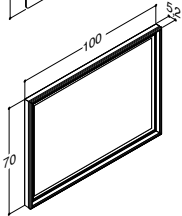

PROFILE RAMMESPEIL MED LYS					
Bredde	Lyskilde	Artikkel nr.			
100 cm	LED 28W, 3300K, 1538 lm	188748000	7.275,00	7.275,00	7.275,00
	LED 28W, 3300K, 1538 lm Med sentrert varmfelt, 29W	188748010	7.815,00	7.815,00	7.815,00
IP44 godkjent A . Antikk sølv. Speilet er vendbart (IP21).