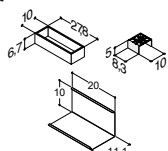

PROFILE RAMMESPEIL MED LYS

Bredde	Lyskilde	Artikkel nr.	ZARO	DSC	INZO
80 cm	LED 26W, 3300K, 1380 lm	188742000	6.620,00	6.620,00	6.620,00
	LED 26W, 3300K, 1380 lm Med sentrert varmefelt, 29W Antikk sølv. Speilet er vendbart (IP21).	188742010	7.165,00	7.165,00	7.165,00

IP44 godkjent **A**

CORONA RUNDT SPEIL MED LYS

Bredde	Lyskilde	Artikkel nr.	ZARO	DSC	INZO
60 cm	LED 13W 3150k, 1100 lm	527406010	3.165,00	3.165,00	3.165,00

IP44 godkjent **A+**

CORONA RUNDT SPEIL MED LYS

Bredde	Lyskilde	Artikkel nr.	ZARO	DSC	INZO
75 cm	LED 20W 3150k, 1520 lm	527400010	3.600,00	3.600,00	3.600,00

IP44 godkjent **A+**

Tilvalg: Varmefelt 30W til selvmontering NV-3050 420,00 420,00 420,00

SOLO SPEIL MED INTEGRERT LYS

Bredde	Lyskilde	Artikkel nr.	ZARO	DSC	INZO
59/100 cm	LED 18W, 3150K, 1260 lm Vendbart 360°	526700010	4.085,00	4.085,00	4.085,00

IP44 godkjent **A+**

GLOBAL SPEILSKAP MED SPEILGAVLER OG INTEGRERT LYSFELT I TOPP

Bredde	Skrogefarge	Artikkel nr.	ZARO	DSC	INZO
80 cm	Alufarget/speil	SP-47817-E	6.820,00	6.820,00	6.820,00
	IP44 godkjent A+				
	LED 6,3W, 3150K, 530 lm. Inkl. forstørrelsesspeil, magnetlist, metallhylle, grep, 1x230V stikkontakt montert midt i skap og venstremontert lysbryter.				
Tilbehør:	Smal kassett	305210016	275,00	275,00	275,00
	Metallinnsats til kassett	515200247	115,00	115,00	115,00
	Ekstra metallhylle	545710047	115,00	115,00	115,00

LEVEL SPEILSKAP MED LYSFELT I TOPP OG BUNN OG LYSSTYRING

Bredde	Skrogefarge	ZARO	DSC	INZO
80 cm	Hvit matt lakk	SP-57811-E	-	-
	Grå gummi	SP-57827-E	-	-
	Sort gummi	SP-5784-E	-	-
	Drivtømmer	SP-5785-E	-	-
	Nøttetre	SP-5783-E	-	-
	Hvit matt	-	SP-57831-E	-
	Sort matt	-	SP-57833-E	-
	Cedar grey	-	SP-57837-E	-
	Hvit matt	-	-	SP-5780-E
	Hvit høyglans	-	-	SP-5789-E
	Grå matt	-	-	SP-57857-E
	Grå ask	-	-	SP-57818-E
	Nordisk eik	-	-	SP-57825-E

IP44 godkjent **A**. LED 2x11,5W, 2100-6500K, 2x900 lm. Inkl. forstørrelsesspeil, magnetlist, metallhylle, grep og høyremontert 1x230V stikkontakt og lysbryter.

For venstremontert stikkontakt og lysbryter: **Tilføy L etter art.nr. (SP-57xxx-EL)**

Tilbehør: Smal kassett 305210016 275,00 275,00 275,00
Metallinnsats til kassett 515200247 115,00 115,00 115,00
Ekstra metallhylle 545710047 115,00 115,00 115,00