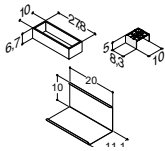

FORTSATT		ZARO	DSC	INZO
IP44 godkjent A LED 2x15W, 2100-6500K, 2x1000 lm. Inkl. forstørrelsesspeil, magnetlist, metallhylle, grep og høyremontert 1x230V stikkontakt og lysbryter. For venstremontert stikkontakt og lysbryter: Tilføy L etter art.nr. (SP-57xxx-EL)				
Tilbehør:				
Smal kassett	305210016	275,00	275,00	275,00
Metallinnsats til kassett	515200247	115,00	115,00	115,00
Ekstra metallhylle	545710047	115,00	115,00	115,00
STYLE SPEILSKAP MED 2 DØRER UTEN LAMPER, MED LYSSTYRING - TILVALG AV LED LAMPER (se neste side) - Bestill 2 stk. til 200 cm				
Bredde	Skrogfarge	7.735,00	-	6.450,00
100 cm	Hvit matt lakk	SP-58011-E	-	-
	Grå gummi	SP-58027-E	-	-
	Sort gummi	SP-5804-E	-	-
	Drivtømmer	SP-5805-E	-	-
	Nøttetre	SP-5803-E	-	-
	Hvit matt	-	-	SP-5800-E
	Hvit høyglans	-	-	SP-5809-E
	Grå matt	-	-	SP-58057-E
	Grå ask	-	-	SP-58018-E
	Nordisk eik	-	-	SP-58025-E
IP44 godkjent A Ønskes LED-underlight: Tilføy U etter SP i art.nr. (SPU-58xxx-E) 9.675,00 Inkl. forstørrelsesspeil, magnetlist, metallhylle og høyremontert 1x230V stikkontakt og lysbryter. (Underlight 1x5W, 2100-6500K, 410 lm). IP44 godkjent. For venstremontert stikkontakt og lysbryter: Tilføy L etter art.nr. (SP(U)-58xxx-EL) Ønskes innvendig lys: Tilføy S etter art.nr. (SP(U)-58xxx-ES eller SP(U)-58xxx-ELS) og bestill tilvalg:				
Tilvalg:				
60 cm sentrert lodrett LED-belysningsstrip, 2x5W, 2100-6500K, 2x410 lm innvendig i begge sider	2004	2.920,00	-	2.920,00
Tilbehør:				
Smal kassett	305210016	275,00	-	275,00
Metallinnsats til kassett	515200247	115,00	-	115,00
Ekstra metallhylle	545710047	115,00	-	115,00
STYLE SPEILSKAP MED 3 DØRER UTEN LAMPER, MED LYSSTYRING - TILVALG AV LED LAMPER (se neste side) - Bestill 2 stk. til 200 cm				
Bredde	Skrogfarge	9.135,00	-	7.620,00
100 cm	Hvit matt lakk	SP-58111-E	-	-
	Grå gummi	SP-58127-E	-	-
	Sort gummi	SP-5814-E	-	-
	Drivtømmer	SP-5815-E	-	-
	Nøttetre	SP-5813-E	-	-
	Hvit matt	-	-	SP-5810-E
	Hvit høyglans	-	-	SP-5819-E
	Grå matt	-	-	SP-58157-E
	Grå ask	-	-	SP-58118-E
	Nordisk eik	-	-	SP-58125-E
IP44 godkjent A Ønskes LED-underlight: Tilføy U etter SP i artkelnr. (SPU-58xxx-E) 11.080,00 Inkl. forstørrelsesspeil, magnetlist, metallhylle og høyremontert 1x230V stikkontakt og lysbryter. (Underlight 1x5W, 2100-6500K, 410 lm). IP44 godkjent. For venstremontert stikkontakt og lysbryter: Tilføy L etter art.nr. (SP(U)-58xxx-EL) Ønskes innvendig lys: Tilføy S etter art.nr. (SP(U)-58xxx-ES eller SP(U)-58xxx-ELS) og bestill tilvalg:				
Tilvalg:				
60 cm sentrert lodrett LED-belysningsstrip 2x5W, 2100-6500K, 2x410 lm Innvendigt i begge sider	2004	2.920,00	-	2.920,00
Tilbehør:				
Smal kassett	305210016	275,00	-	275,00
Metallinnsats til kassett	515200247	115,00	-	115,00
Ekstra metallhylle	545710047	115,00	-	115,00