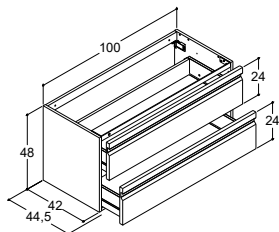

**UNDERSKAP MED 2 SKUFFER - HØYDE 48 CM
- KUN til benkeplater med 1 utskjæring**

ZARO

DSC

INZO

Bredde	Farge	a) 12.220,00 b) 14.120,00	9.690,00	7.945,00
100 cm	Hvit matt lakk, med integrerte grep a)	K10632	-	-
	Grå gummi, med integrerte grep a)	K70632	-	-
	Sort gummi, med integrerte grep a)	K40632	-	-
	Drivtømmer, med integrerte grep b)	K50632	-	-
	Nøttetre, med integrerte grep b)	K80632	-	-
	Hvit matt, med integrerte grep	-	Q10372	-
	Sort matt, med integrerte grep	-	Q30372	-
	Cedar grey, med integrerte grep	-	Q70372	-
	Hvit matt	-	-	N01851
	Hvit høyglans	-	-	N91859
	Grå matt	-	-	N71851
	Grå ask	-	-	N181851
	Nordisk eik	-	-	N251851
	Hvit matt, med ramme	-	-	N01854
Tilvalg:	LED-lys i skuffer. IP44 godkjent. Lyskilde LED 2x4,4W, 3150K, 2x340 lm. Tilføy L etter art.nr. (XxxxxxxL)	a) 13.675,00 b) 15.565,00	10.820,00	9.395,00
Tilvalg:	LED-lys under skapet kan monteres på forespørsel	1.950,00	1.950,00	1.950,00
Tilbehør:	Inzo: Grep (se side 253)			
	Inzo: Push-open kit til begge skuffer NP-100	-	-	1.275,00

CORONA RUNDT SPEIL MED LYS

Bredde	Lyskilde	Artikkel nr.	3.600,00	3.600,00	3.600,00
75 cm	LED 20W 3150k, 1520 lm	527400010			
	IP44 godkjent A+				
Tilvalg:	Varmefelt 30W til selvmontering	NV-3050	420,00	420,00	420,00

CORONA RUNDT SPEIL MED LYS

Bredde	Lyskilde	Artikkel nr.	4.035,00	4.035,00	4.035,00
90 cm	LED 20W 3150k, 1630 lm	527409010			
	IP44 godkjent A+				
Tilvalg:	Varmefelt 30W til selvmontering	NV-3050	420,00	420,00	420,00

SOLO SPEIL MED INTEGRERT LYS - Bestill 2 stk. til 200 cm

Bredde	Lyskilde	Artikkel nr.	4.085,00	4.085,00	4.085,00
59/100 cm	LED 18W, 3150K, 1260 lm Vendbart 360°	526700010			
	IP44 godkjent A+				

**LEVEL SPEILSKAP MED LYSFELT I TOPP OG BUNN OG LYSSTYRING
- Bestill 2 stk. til 200 cm**

Bredde	Skrogfarge	11.615,00	10.170,00	9.670,00
100 cm	Hvit matt lakk	SP-57111-E	-	-
	Grå gummi	SP-57127-E	-	-
	Sort gummi	SP-5714-E	-	-
	Drivtømmer	SP-5715-E	-	-
	Nøttetre	SP-5713-E	-	-
	Hvit matt	-	SP-57131-E	-
	Sort matt	-	SP-57133-E	-
	Cedar grey	-	SP-57137-E	-
	Hvit matt	-	-	SP-5710-E
	Hvit høyglans	-	-	SP-5719-E
	Grå matt	-	-	SP-57157-E
	Grå ask	-	-	SP-57118-E
	Nordisk eik	-	-	SP-57125-E

FORTSETTER