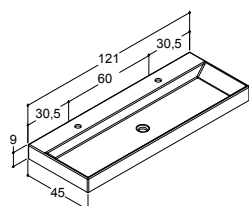

Dobbelt basseng

ANDANTE SERVANT 122,5 CM (fås også i 82,5 og 102,5 cm)

Bredde	Farge	Materiale	5.965,00	5.965,00	5.965,00
122,5 cm	Hvit	Porselen	536612003	536612003	536612003
-5/+10 mm					

MENUET SERVANT 121 CM (fås også i 61, 81 og 101 cm)

Bredde	Farge	Materiale	5.965,00	5.965,00	5.965,00
121 cm	Hvit	Porselen	534212103	534212103	534212103
-5/+12 mm					

7.345,00   **7.345,00**   **7.345,00**

121 cm	Hvit	Porselen	534812203	534812203	534812203
-5/+12 mm					

Dobbelt basseng

KANTATE SERVANT 121 CM (fås også i 61, 81, 101, 101D og 161D cm)

Bredde	Farge	Materiale	5.965,00	5.965,00	5.965,00
121 cm	Hvit	Porselen	531912003	531912003	531912003
-5/+12 mm					

7.345,00   **7.345,00**   **7.345,00**

121 cm	Hvit	Porselen	531922003	531922003	531922003
-5/+12 mm					

Dobbelt basseng

CANTO SERVANT 121 CM (fås også i 61, 81, 101 og 101D cm)

Bredde	Farge	Materiale	7.360,00	7.360,00	7.360,00
121 cm	Hvit	Porselen	530512103	530512103	530512103
-5/+12 mm	Hvit uten armaturhull	Porselen	530512103-1	530512103-1	530512103-1

Uten overløpshull. "Viktig" - se produktinformasjon.
Kan monteres med skjult overløpsystem (se side 257).

7.360,00   **7.360,00**   **7.360,00**

121 cm	Hvit	Porselen	530512203	530512203	530512203
-5/+12 mm	Hvit uten armaturhull	Porselen	530512103-1	530512103-1	530512103-1

Med to armaturhull

Uten overløpshull. "Viktig" - se produktinformasjon.
Kan monteres med skjult overløpsystem (se side 257).