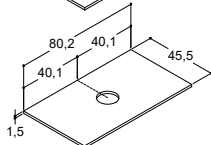

MARCATO SERVANT TIL KOMPOSITT BENKEPLATE - Til 48 cm høye servantskap		ZARO	DSC	INZO
Bredde	Farge	Materiale	3.990,00	3.990,00
40,5 cm	Hvit matt	Kompositt	532200003	532200003
-3/+3 mm	Hvit matt uten armaturhull	Kompositt	532200103	532200103

Uten overløpshull. "Viktig" - se produktinformasjon.