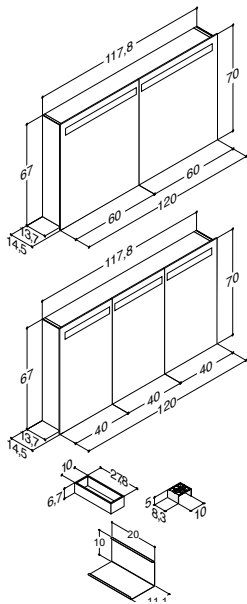

GLOBAL SPEILSKAP MED SPEILGAVLER OG LYSFELT I TOPP

ZARO

DSC

INZO

Bredde	Skrogfarge	Artikkel nr.	ZARO	DSC	INZO
120 cm	Alufarget/speil, 2 dører	SP-47217-E	7.715,00	7.715,00	7.715,00
120 cm	Alufarget/speil, 3 dører	SP-47317-E	9.795,00	9.795,00	9.795,00
IP44 godkjent A+					
LED 9,6W, 3150K, 810 lm. Inkl. forstørrelsesspeil, magnetlist, metallhylle, grep, 1x230V stikkontakt montert midt i skap og venstremontert lysbryter.					
Tilbehør:	Smal kassett	305210016	275,00	275,00	275,00
	Metallinnsats til kassett	515200247	115,00	115,00	115,00
	Ekstra metallhylle	545710047	115,00	115,00	115,00

LEVEL SPEILSKAP MED LYSFELT I TOPP OG BUNN OG MED LYSSTYRING

Bredde	Skrogfarge	14.440,00	13.080,00	12.520,00
120 cm	Hvit matt lakk	SP-57211-E	-	-
	Grå gummi	SP-57227-E	-	-
	Sort gummi	SP-5724-E	-	-
	Drivtømmer	SP-5725-E	-	-
	Nøttetre	SP-5723-E	-	-
	Hvit matt	-	SP-57231-E	-
	Sort matt	-	SP-57233-E	-
	Cedar grey	-	SP-57237-E	-
	Hvit matt	-	-	SP-5720-E
	Hvit høyglans	-	-	SP-5729-E
	Grå matt	-	-	SP-57257-E
	Grå ask	-	-	SP-57218-E
	Nordisk eik	-	-	SP-57225-E

IP44 godkjent **A**. LED 2x15W, 2100-6500K, 2x1160 lm. Inkl. forstørrelsesspeil, magnetlist, metallhylle, grep og høyremontert 1x230V stikkontakt og lysbryter.

For venstremontert stikkontakt og lysbryter: **Tilføy L etter art.nr. (SP-57xxx-EL)**

Tilbehør:	Smal kassett	305210016	275,00	275,00	275,00
	Metallinnsats til kassett	515200247	115,00	115,00	115,00
	Ekstra metallhylle	545710047	115,00	115,00	115,00

STYLE SPEILSKAP UTEN LAMPER, MED LYSSTYRING
- TILVALG AV LED LAMPER (se neste side)

Bredde	Skrogfarge	9.900,00	-	8.250,00
120 cm	Hvit matt lakk	SP-58311-E	-	-
	Grå gummi	SP-58327-E	-	-
	Sort gummi	SP-5834-E	-	-
	Drivtømmer	SP-5835-E	-	-
	Nøttetre	SP-5833-E	-	-
	Hvit matt	-	-	SP-5830-E
	Hvit høyglans	-	-	SP-5839-E
	Grå matt	-	-	SP-58357-E
	Grå ask	-	-	SP-58318-E
	Nordisk eik	-	-	SP-58325-E

IP44 godkjent **A**

Ønskes LED-underlight: **Tilføy U etter SP i art.nr. (SPU-58xxx-E)**

11.840,00

-

10.185,00

FORTSETTER