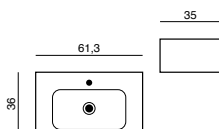

+ Innredningstips
To overskap = smalt høyskap

NYHET
Rundt Corona-
speil 60 cm

MINI MENUET 60

Servant 3.555,- Art. nr. 534306003
Servantskap 7.680,- Art. nr. Q70182
Speil 3.165,- Art. nr. 527406010

Tilbehør:
Overskap 3.225,- Art. nr. Q70042
(høyrehengslet)
Skap 3.225,- Art. nr. Q70172
(høyrehengslet)