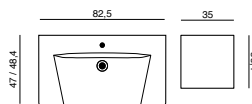

ANDANTE 80

- **Servant** 4.820,- Art. nr. 536608003
- **Servantskap** 12.945,- Art. nr. K50332
- **Speil** 6.620,- Art. nr. 188742000

Tilbehør:

- **Høyskap** 10.380,- Art. nr. K50452 (høyrehengslet)
- **Håndkletørker** 3.220,- Art nr. 8108711