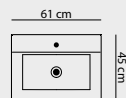

CANTO

Ekte sanitærporselen
(fås også uten arma-
turhull)