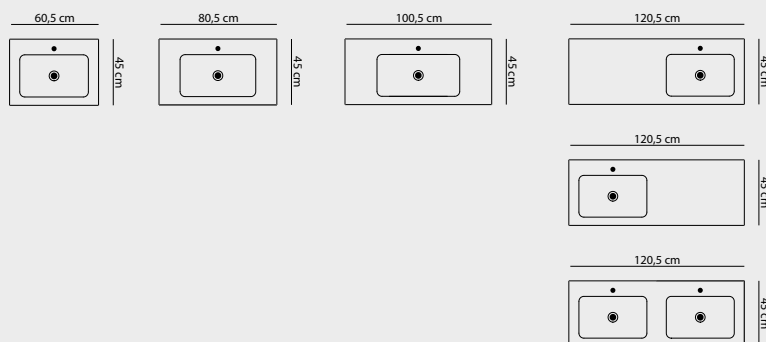

FRESCO

Glass