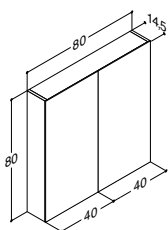

STYLE SPEILSKAP UTEN LAMPER, MED LYSSTYRING
- TILVALG AV LED LAMPER (se nedenfor) - Bestill 2 stk. til 160 cm

		ZARO	DSC	INZO
Bredde	Skrogfarge	7.225,00	-	6.025,00
80 cm	Hvit matt lakk	SP-58811-E	-	-
	Grå gummi	SP-58827-E	-	-
	Sort gummi	SP-5884-E	-	-
	Drivtømmer	SP-5885-E	-	-
	Nøttetre	SP-5883-E	-	-
	Hvit matt	-	-	SP-5880-E
	Hvit høyglans	-	-	SP-5889-E
	Grå matt	-	-	SP-58857-E
	Grå ask	-	-	SP-58818-E
	Nordisk eik	-	-	SP-58825-E
IP44 godkjent A				
Ønskes LED-underlight: Tilføy U etter SP i art.nr. (SPU-58xxx-E)		9.165,00	-	7.960,00
Inkl. forstørrelsesspeil, magnetlist, metallhylle og høyremontert 1x230V stikkontakt og lysbryter. (Underlight 1x5W, 2100-6500K, 410 lm). IP44 godkjent. For venstremontert stikkontakt og lysbryter: Tilføy L etter art.nr. (SP(U)-58xxx-EL)				
Ønskes innvendig lys: Tilføy S etter art.nr. (SP(U)-58xxx-ES eller SP(U)-58xxx-ELS) og bestill tilvalg:				
Tilvalg:	60 cm sentrert loddrett LED-belysningsstrip 2x5W, 2004	2.920,00	-	2.920,00
A	2100-6500K, 2x410 lm. Innvendig i begge sider			
Tilbehør:	Smal kassett	305210016	275,00	-
	Metallinnsats til kassett	515200247	115,00	-
	Ekstra metallhylle	545710047	115,00	-

AMBI SPEILSKAP MED LODDRETT SIDELYS OG LYSSTYRING
- TILVALG AV LED LAMPER (se nedenfor) - Bestill 2 stk. til 160 cm

		-	-	7.960,00
80 cm	Hvit matt	-	-	SP-5980-E
	Hvit høyglans	-	-	SP-5989-E
	Grå matt	-	-	SP-59857-E
	Grå ask	-	-	SP-59818-E
	Nordisk eik	-	-	SP-59825-E
IP44 godkjent A				
Ønskes LED-underlight: Tilføy U etter SP i art.nr. (SPU-59xxx-E)		-	-	9.900,00
LED 2x5W, 2100-6500K, 2x450 lm (underlight LED 1x5W, 410 lm). IP44 godkjent. Inkl. forstørrelsesspeil, magnetlist, metallhylle, høyremontert 1x230V stikkontakt og lysbryter. For venstremontert stikkontakt og lysbryter: Tilføy L etter art.nr. (SP-59xxx-EL eller SPU-59xxx-EL)				
Tilbehør:	Small kassett	305210016	-	275,00
	Metallinnsats til kassett	515200247	-	115,00
	Ekstra metallhylle	545710047	-	115,00