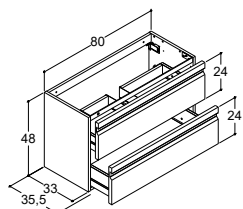

MINI MINORE SERVANT 80,2 CM (fås også i 60,2 cm)		ZARO	DSC	INZO
Bredde	Farge	Materiale	4.820,00	4.820,00
80,2 cm	Hvit	Kompositt	337208203	337208203
-0/+3 mm				

SERVANTSKAP MED 2 SKUFFER TIL MINI MENUET OG MINI MINORE - HØYDE 48 CM