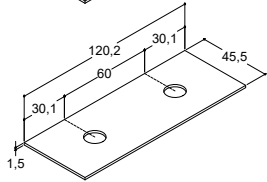

FORTSATT		ZARO	DSC	INZO	
	Hvit matt, uten armaturhull	Venstre	337063143	337063143	337063143
Velg 1 stk. 60 cm servantskap og 1 stk. 60 cm underskap					
120 cm	Hvit matt, med armaturhull	Dobbelt	337062243	337062243	337062243
	Hvit matt, uten armaturhull	Dobbelt	337062143	337062143	337062143
Velg 1 stk. 120 cm dobbelt servantskap eller 2 stk. 60 cm servantskap					
MARCATO SERVANT TIL KOMPOSITT BENKEPLATE - Til 48 cm høye servantskap					
Bredde	Farge	Materiale	3.990,00	3.990,00	3.990,00
40,5 cm	Hvit matt	Komposit	532200003	532200003	532200003
-3/+3 mm	Hvit matt uten armaturhull	Komposit	532200103	532200103	532200103
Uten overløpshull. "Viktig" - se produktinformasjon.					
KOMPOSITT BENKEPLATE TIL MARCATO - Til 48 cm høye servantskap					
Bredde	Farge	Plassering	4.910,00	4.910,00	4.910,00
120 cm	Hvit matt	Senter	337061343	337061343	337061343
Velg 1 stk. 120 cm servantskap					
120 cm	Hvit matt	Høyre	337064343	337064343	337064343
Velg 1 stk. 60 cm servantskap og 1 stk. 60 cm underskap					
120 cm	Hvit matt	Venstre	337063343	337063343	337063343
Velg 1 stk. 60 cm servantskap og 1 stk. 60 cm underskap					
120 cm	Hvit matt	Dobbelt	337062343	337062343	337062343
Velg 1 stk. 120 cm dobbelt servantskap eller 2 stk. 60 cm servantskap					
CANTO SERVANT TIL BENKEPLATE I TRE					
Bredde	Farge	Materiale	-	-	4.775,00
61 cm	Hvit	Porselen	-	-	530506103
-5/+8 mm	Hvit uten armaturhull	Porselen	-	-	530506103-1
Uten overløpshull. "Viktig" - se produktinformasjon. Kan monteres med skjult overløpsystem (se side 257).					
BENKEPLATE I TRE TIL CANTO					
Bredde	Farge	Plassering	-	-	1.810,00
120 cm	Grå ask	Senter	-	-	335912198
	Nordisk eik	Senter	-	-	335912125
	Grå matt	Senter	-	-	335912103