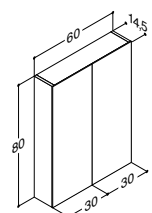

GLOBAL SPEILSKAP MED SPEILGAVLER OG LYSELT I TOPP			ZARO	DSC	INZO
Bredde	Skrogefarge	Artikkel nr.			
60 cm	Alufarget/speil	SP-47617-E	6.100,00	6.100,00	6.100,00
IP44 godkjent A+					
LED 4,5W, 3150K, 380 lm. Inkl. forstørrelsesspeil, magnetlist, metallhulle, grep, 1x230V stikkontakt montert midt i skap og venstremontert lysbryter.					
Tilbehør:	Smal kassett	305210016	275,00	275,00	275,00
	Metallinnsats til kassett	515200247	115,00	115,00	115,00
	Ekstra metallhulle	545710047	115,00	115,00	115,00
LEVEL SPEILSKAP MED LED-LYS I TOPP/BUNN OG LYSSTYRING			9.325,00	8.895,00	7.680,00
Bredde	Skrogefarge				
60 cm	Hvit matt lakk	SP-57611-E	-	-	-
	Grå gummi	SP-57627-E	-	-	-
	Sort gummi	SP-5764-E	-	-	-
	Drivtømmer	SP-5765-E	-	-	-
	Nøttetre	SP-5763-E	-	-	-
	Hvit matt	-	-	SP-57631-E	-
	Sort matt	-	-	SP-57633-E	-
	Cedar grey	-	-	SP-57637-E	-
	Hvit matt	-	-	-	-
	Hvit høyglans	-	-	-	SP-5769-E
	Grå matt	-	-	-	SP-57657-E
	Grå ask	-	-	-	SP-57618-E
	Nordisk eik	-	-	-	SP-57625-E
IP44 godkjent A					
LED 2x8,5W, 2100-6500K, 2x700 lm. Inkl. forstørrelsesspeil, magnetlist, metallhulle, grep og høyremontert 1x230V stikkontakt og lysbryter.					
For venstremontert stikkontakt og lysbryter: Tilføy L etter art.nr. (SP-57xxx-EL)					
Tilbehør:	Smal kassett	305210016	275,00	275,00	275,00
	Metallinnsats til kassett	515200247	115,00	115,00	115,00
	Ekstra metallhulle	545710047	115,00	115,00	115,00
STYLE SPEILSKAP UTEN LAMPER, MED LYSSTYRING - TILVALG AV LED LAMPER (se side 204)			6.210,00	-	5.170,00
Bredde	Skrogefarge				
60 cm	Hvit matt lakk	SP-58611-E	-	-	-
	Grå gummi	SP-58627-E	-	-	-
	Sort gummi	SP-5864-E	-	-	-
	Drivtømmer	SP-5865-E	-	-	-
	Nøttetre	SP-5863-E	-	-	-
	Hvit matt	-	-	-	SP-5860-E
	Hvit høyglans	-	-	-	SP-5869-E
	Grå matt	-	-	-	SP-58657-E
	Grå ask	-	-	-	SP-58618-E
	Nordisk eik	-	-	-	SP-58625-E
IP44 godkjent A					
Ønskes LED-underlight: Tilføy U etter SP i art.nr. (SPU-58xxx-E)			8.150,00		7.115,00
Inkl. forstørrelsesspeil, magnetlist, metallhulle og høyremontert 1x230V stikkontakt og lysbryter. (Underlight 1x5W, 2100-6500K, 380 lm). IP44 godkjent.					
For venstremontert stikkontakt og lysbryter: Tilføy L etter art.nr. (SP(U)-58xxx-EL)					
Ønskes innvendig lys: Tilføy S etter art.nr. (SP(U)-58xxx-ES eller SP(U)-58xxx-ELS) og bestill tilvalg:					
Tilvalg:	60 cm sentrert loddrett LED-belysningsstrip 2x5W, 2100-6500K, 2x410 lm. Innvendig i begge sider	2004	2.920,00	-	2.920,00
Tilbehør:	Smal kassett	305210016	275,00	-	275,00
	Metallinnsats til kassett	515200247	115,00	-	115,00
	Ekstra metallhulle	545710047	115,00	-	115,00