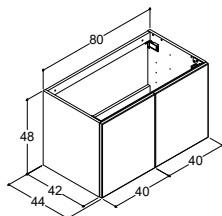

SERVANTSKAP MED 2 DØRER - HØYDE 48 CM

Bredde	Farge	-	-	4.135,00
80 cm	Hvit matt	-	-	N01461
	Hvit høyglans	-	-	N91469
	Grå matt	-	-	N71461
	Grå ask	-	-	N181461
	Nordisk eik	-	-	N251461
	Hvit matt, med ramme	-	-	N01464

Tilvalg:	LED-lys under skapet kan monteres på forespørsel	-	-	1.950,00

Tilbehør:	Inzo: Grep (se side 253)				
	Hylle, alu-farget	NH-804247	-	-	675,00
	Lyskinne til plassering under servant. Kan dimmes (se side 254)	NL-8044	-	-	1.300,00