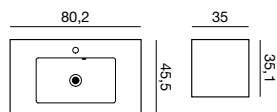

MINORE 80

Servant 5.730,- Art. nr. 337108003
Servantskap 4.135,- Art. nr. N01464
Speil 3.600,- Art. nr. 527400010
2 grep 340,- Art. nr. 189548043

Tilbehør:
Høyskap 7.355,- Art. nr. N02054