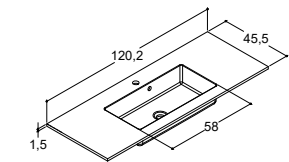

Dobbelt basseng

ANDANTE SERVANT 122,5 CM (fås også i 82,5 og 102,5 cm)

Bredde	Farge	Materiale	5.965,00	5.965,00	5.965,00
122,5 cm	Hvit	Porselen	536612003	536612003	536612003
-5/+10 mm					

MENUET SERVANT 121 CM (fås også i 61, 81 og 101 cm)

Bredde	Farge	Materiale	5.965,00	5.965,00	5.965,00
121 cm	Hvit	Porselen	534212103	534212103	534212103
-5/+12 mm					

7.345,00   **7.345,00**   **7.345,00**

121 cm	Hvit	Porselen	534812203	534812203	534812203
-5/+12 mm					

Dobbelt basseng

KANTATE SERVANT 121 CM (fås også i 61, 81, 101, 101D og 161D cm)

Bredde	Farge	Materiale	5.965,00	5.965,00	5.965,00
121 cm	Hvit	Porselen	531912003	531912003	531912003
-5/+12 mm					

7.345,00   **7.345,00**   **7.345,00**

121 cm	Hvit	Porselen	531922003	531922003	531922003
-5/+12 mm					

Dobbelt basseng

CANTO SERVANT 121 CM (fås også i 61, 81, 101 og 101D cm)

Bredde	Farge	Materiale	7.360,00	7.360,00	7.360,00
121 cm	Hvit	Porselen	530512103	530512103	530512103
-5/+12 mm	Hvit uten armaturhull	Porselen	530512103-1	530512103-1	530512103-1

Uten overløpshull. "Viktig" - se produktinformasjon.
Kan monteres med skjult overløpsystem (se side 257).

7.360,00   **7.360,00**   **7.360,00**

121 cm	Hvit	Porselen	530512203	530512203	530512203
-5/+12 mm	Hvit uten armaturhull	Porselen	530512103-1	530512103-1	530512103-1

Med to armaturhull

Uten overløpshull. "Viktig" - se produktinformasjon.
Kan monteres med skjult overløpsystem (se side 257).