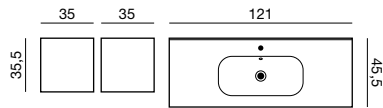

KANTATE 120

Servant 5.965,- Art. nr. 531912003
Servantskap 13.815,- Art. nr. K40022
Speilskap 9.900,- Art. nr. SP-5834-E
2 lamper 1.240,- Art. nr. 190303880

Tilbehør:

Høyskap 11.865,- Art. nr. K40432 (høyrehengslet)
Høyskap 11.865,- Art. nr. K40422 (venstrehengslet)