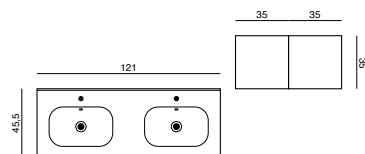

KANTATE D 120

Servant 7.345,- Art. nr. 531922003
Servantskap 11.625,- Art. nr. Q70072
Speil 5.090,- Art. nr. 92320

Tilbehør:
Høyskap 7.400,- Art. nr. Q70052 (venstrehengslet)
Høyskap 7.400,- Art. nr. Q70062 (høyrehengslet)