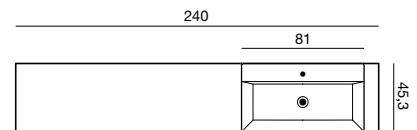

Tilbehør:

Hylle 425,- Art. nr. NHS-3517025
Hylle 460,- Art. nr. NHS-5017025
Håndkleholder 2.740,- Art. nr. 2809470078

Utnytt det asymmetriske til din fordel

Når du velger en benkeplate som går helt innunder skråveggen utnytter du plassen fullt ut. Kombiner med hyller og et romslig speilskap med LED-lamper på toppen. Og med den asymmetrisk plasserte servanten Canto på den "høye" siden, skaper du et luftig uttrykk med masse praktisk lagringsplass. Med store, velinnredete skuffer holder du også styr på egne og familiens ting, så de ikke tar opp unødvendig plass i det åpne rommet.