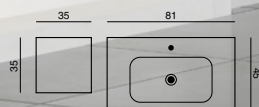

MENUET 80

- **Servant** 4.820,- Art. nr. 534808003
- **Servantskap** 8.805,- Art. nr. Q70092
- **Speil** 3.685,- Art. nr. 92380

Tilbehør:
Høyskap 7.400,- Art. nr. Q70052
(venstrehengslet)