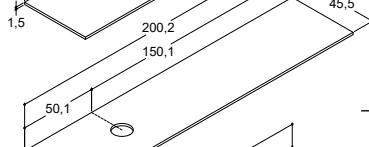

Hvit matt, uten armaturhull	Venstre	337003143	337003143	337003143

Velg 1 stk. 100 cm servantskap og 1 stk. 100 cm underskap