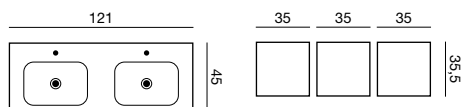

Utnytt plassen med en dobbeltservant

Når du har 120 cm til rådighet til servanten, kan du like godt utnytte plassen fullt ut med en dobbeltservant. Velg mellom modellene Kantate, Menuet eller Minore. Kombiner gjerne med et 64 cm høyt servantskap for å få ekstra utnyttelse av veggplassen.

Søk og filtrer
produkter på
dansani.no

MENUET D 120

Servant 7.345,- Art. nr. 534812203
Servantskap 11.625,- Art. nr. Q70282
Speil 5.090,- Art. nr. 92320

Tilbehør:
3 høyskap 22.200,- Art. nr. Q70062
(høyrehengslet)