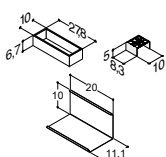

GLOBAL SPEILSKAP MED SPEILGAVLER OG LYSELT I TOPP			ZARO	DSC	INZO
Bredde	Skrogefarge	Artikkel nr.			
60 cm	Alufarget/speil	SP-47617-E	6.100,00	6.100,00	6.100,00
IP44 godkjent A+					
LED 4,5W, 3150K, 380 lm. Inkl. forstørrelsesspeil, magnetlist, metallhulle, grep, 1x230V stikkontakt montert midt i skap og venstremontert lysbryter.					
Tilbehør:	Smal kassett	305210016	275,00	275,00	275,00
	Metallinnsats til kassett	515200247	115,00	115,00	115,00
	Ekstra metallhulle	545710047	115,00	115,00	115,00
LEVEL SPEILSKAP MED LED-LYS I TOPP/BUNN OG LYSSTYRING			9.325,00	8.895,00	7.680,00
Bredde	Skrogefarge				
60 cm	Hvit matt lakk	SP-57611-E	-	-	-
	Grå gummi	SP-57627-E	-	-	-
	Sort gummi	SP-5764-E	-	-	-
	Drivtømmer	SP-5765-E	-	-	-
	Nøttetre	SP-5763-E	-	-	-
	Hvit matt	-	-	SP-57631-E	-
	Sort matt	-	-	SP-57633-E	-
	Cedar grey	-	-	SP-57637-E	-
	Hvit matt	-	-	-	-
	Hvit høyglans	-	-	-	SP-5769-E
	Grå matt	-	-	-	SP-57657-E
	Grå ask	-	-	-	SP-57618-E
	Nordisk eik	-	-	-	SP-57625-E
IP44 godkjent A					
LED 2x8,5W, 2100-6500K, 2x700 lm. Inkl. forstørrelsesspeil, magnetlist, metallhulle, grep og høyremontert 1x230V stikkontakt og lysbryter.					
For venstremontert stikkontakt og lysbryter: Tilføy L etter art.nr. (SP-57xxx-EL)					
Tilbehør:	Smal kassett	305210016	275,00	275,00	275,00
	Metallinnsats til kassett	515200247	115,00	115,00	115,00
	Ekstra metallhulle	545710047	115,00	115,00	115,00
STYLE SPEILSKAP UTEN LAMPER, MED LYSSTYRING - TILVALG AV LED LAMPER (se side 204)			6.210,00	-	5.170,00
Bredde	Skrogefarge				
60 cm	Hvit matt lakk	SP-58611-E	-	-	-
	Grå gummi	SP-58627-E	-	-	-
	Sort gummi	SP-5864-E	-	-	-
	Drivtømmer	SP-5865-E	-	-	-
	Nøttetre	SP-5863-E	-	-	-
	Hvit matt	-	-	-	SP-5860-E
	Hvit høyglans	-	-	-	SP-5869-E
	Grå matt	-	-	-	SP-58657-E
	Grå ask	-	-	-	SP-58618-E
	Nordisk eik	-	-	-	SP-58625-E
IP44 godkjent A					
Ønskes LED-underlight: Tilføy U etter SP i art.nr. (SPU-58xxx-E)			8.150,00		7.115,00
Inkl. forstørrelsesspeil, magnetlist, metallhulle og høyremontert 1x230V stikkontakt og lysbryter. (Underlight 1x5W, 2100-6500K, 380 lm). IP44 godkjent.					
For venstremontert stikkontakt og lysbryter: Tilføy L etter art.nr. (SP(U)-58xxx-EL)					
Ønskes innvendig lys: Tilføy S etter art.nr. (SP(U)-58xxx-ES eller SP(U)-58xxx-ELS) og bestill tilvalg:					
Tilvalg:	60 cm sentrert loddrett LED-belysningsstrip 2x5W, 2100-6500K, 2x410 lm. Innvendig i begge sider	2004	2.920,00	-	2.920,00
Tilbehør:	Smal kassett	305210016	275,00	-	275,00
	Metallinnsats til kassett	515200247	115,00	-	115,00
	Ekstra metallhulle	545710047	115,00	-	115,00