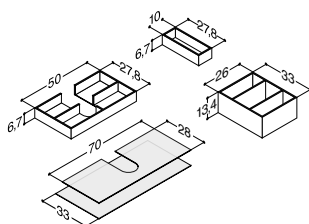

SERVANTSKAP MED 2 SKUFFER - HØYDE 64 CM
- Bestill 2 stk. til 160 cm servant

ZARO

DSC

INZO

Bredde	Farge	ZARO	DSC	INZO
80 cm	Hvit matt, med integrerte grep	-	8.805,00	7.150,00
	Sort matt, med integrerte grep	-	Q10252	-
	Cedar grey, med integrerte grep	-	Q30252	-
			Q70252	-
	Hvit matt	-	-	N01771
	Hvit høyglass	-	-	N91779
	Grå matt	-	-	N71771
	Grå ask	-	-	N181771
	Nordisk eik	-	-	N251771
	Hvit matt, med ramme	-	-	N01774
Tilvalg:	LED-lys i skuffer og 1 stikkontakt i nederste skuff. IP44 godkjent. Lyskilde LED 2x3,4W, 3150K, 2x265 lm. Stikkontakt: 1x230V.	-	10.755,00	9.095,00
A+	Tilføy LE etter art.nr. (XxxxxxxLE)			
Tilvalg:	LED-lys under skapet kan monteres på forespørsel	-	1.950,00	1.950,00
Tilbehør:	Inzo: Grep (se side 253)			
	Inzo: Push-open kit til begge skuffer NP-80	-	-	1.275,00
	Skuffeinnsats til midt i øverste skuff. Bestill 2 stk. 305230116	-	570,00	570,00
	Skuffeinnsatser til sidene i øverste skuff. Bestill 4 stk. 305210016	-	275,00	275,00
	Romdeler til nederste skuff 305250016	-	695,00	695,00
	Gummimatter til begge skuffer. Bestill 2 stk. NM-8042	-	470,00	470,00