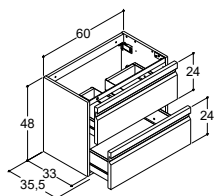

MØBLER 60 CM

MINI MENUET SERVANT 61,3 CM (fås også i 81,3 og 101,3 cm)			ZARO	DSC	INZO
Bredde	Farge	Materiale	3.555,00	3.555,00	3.555,00
61,3 cm -5/+6 mm	Hvit	Porselen	534306003	534306003	534306003
MINI MINORE SERVANT 60,2 CM (fås også i 80,2 cm)					
Bredde	Farge	Materiale	4.205,00	4.205,00	4.205,00
60,2 cm -0/+3 mm	Hvit	Kompositt	337206203	337206203	337206203
SERVANTSKAP MED 2 SKUFFER TIL MINI MENUET OG MINI MINORE - HØYDE 48 CM					
Bredde	Farge		a) 9.575,00 b) 11.135,00	7.680,00	6.030,00
60 cm	Hvit matt lakk, med integrerte grep ^{a)}		K10312	-	-
	Grå gummi, med integrerte grep ^{a)}		K70312	-	-
	Sort gummi, med integrerte grep ^{a)}		K40312	-	-
	Drivtømmer, med integrerte grep ^{b)}		K50312	-	-
	Nøttetre, med integrerte grep ^{b)}		K80312	-	-
	Hvit matt, med integrerte grep		-	Q10102	-
	Sort matt, med integrerte grep		-	Q30102	-
	Cedar grey, med integrerte grep		-	Q70102	-
	Hvit matt		-	-	N01411
	Hvit høyglans		-	-	N91419
	Grå matt		-	-	N71411
	Grå ask		-	-	N181411
	Nordisk eik		-	-	N251411
	Hvit matt, med ramme		-	-	N01414
Tilvalg:	LED-lys i skuffer og 1 stikkontakt i nederste skuff. IP44 godkjent. Lyskilde LED 2x2,4W, 3150K, 2x185 lm. Stikkontakt: 1x230V. Tilføy LE etter art.nr. (XxxxxxLE).		a) 11.290,00 b) 12.845,00	9.395,00	7.740,00
Tilvalg:	LED-lys under skapet kan monteres på forespørsel		1.950,00	1.950,00	1.950,00
Ved avløp gjennom gulv, benytt art. nr. Kx0322/Kx0322LE/Qx0132/Qx0132LE/Nxx156x/Nxx156xLE					
Tilbehør:	Inzo: Grep (se side 253)				
	Inzo: Push-open kit til begge skuffer	NP-60	-	-	1.275,00
	Skuffeinnsats til midt i øverste skuff	305231116	570,00	570,00	570,00
	Gummimatter til begge skuffer	NM-6133	Inklusiv	405,00	405,00
	Gummimatter til begge skuffer - avløp gjennom gulv	NM-6233	Inklusiv	405,00	405,00
	Gummimatter til begge skuffer i skap med stikkontakt	NM-6133E	Inklusiv	405,00	405,00
	Gummimatter til begge skuffer i skap med stikkontakt - avløp gjennom gulv	NM-6233E	Inklusiv	405,00	405,00
	Lysskinne til plassering under servant. Kan dimmes (se side 254)	NL-6035	1.160,00	1.160,00	1.160,00
SERVANTSKAP MED 2 DØRER TIL MINI MENUET OG MINI MINORE - HØYDE 48 CM					
Bredde	Farge		-	-	3.510,00
60 cm	Hvit matt		-	-	N01421
	Hvit høyglans		-	-	N91429
	Grå matt		-	-	N71421
	Grå ask		-	-	N181421
	Nordisk eik		-	-	N251421
	Hvit matt, med ramme		-	-	N01424
Tilvalg:	LED-lys under skapet kan monteres på forespørsel		-	-	1.950,00
Tilbehør:	Inzo: Grep (se side 253)				
	Hylle, alu-farget	NH-603347	-	-	455,00
	Lysskinne til plassering under servant. Kan dimmes (se side 254)	NL-6035	-	-	1.160,00