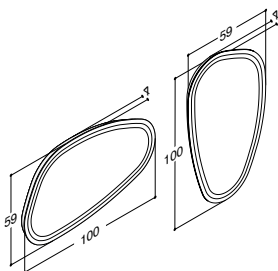

FORTSATT		ZARO	DSC	INZO
Tilvalg:	LED-lys i skuffer og 1 stikkontakt i nederste skuff. IP44 godkjent. A⁺ Lyskilde LED 2x2,4W, 3150K, 2x185 lm. Stikkontakt: 1x230V. Tilføy LE etter art.nr. (XxxxxxLE)	-	9.635,00	8.035,00
Tilvalg:	LED-lys under skapet kan monteres på forespørsel	-	1.950,00	1.950,00
Tilbehør:	Inzo: Grep (se side 253)			
	Inzo: Push-open kit til begge skuffer	NP-60	-	1.275,00
	Skuffeinnsats til midt i øverste skuff	305230116	-	570,00
	Romdeler til nederste skuff	305250016	-	695,00
	Gummimatter til begge skuffer	NM-6042	-	405,00
	Lyskinne til plassering under servant.	NL-6044	-	1.235,00
	Kan dimmes (se side 254)			
LEVEL SPEIL MED VANNRETT LYS I TOPP/BUNN OG LYSSTYRING				
Bredde	Lyskilde	Artikkel nr.		
60 cm	LED 2x5,3W, 2100-6500K, 2x430 lm	92360	3.115,00	3.115,00
	IP44 godkjent A⁺			
Tilvalg:	Varmefelt 30W til selvmontering	NV-3737	420,00	420,00
TWIN SPEIL MED LODDRETT LYS I SIDENE OG LYSSTYRING				
Bredde	Lyskilde	Artikkel nr.		
60 cm	LED 2x7,2W, 2100-6500K, 2x610 lm	92460	3.030,00	3.030,00
	IP44 godkjent A⁺			
Tilvalg:	Varmefelt 30W til selvmontering	NV-3050	420,00	420,00
SOFT SPEIL MED AVRUNDENDE HJØRNER OG LYSSTYRING - TILVALG AV LED-LAMPER (se side 204)				
Bredde	Variant	Artikkel nr.		
60 cm	Med lysstyring	92560	2.800,00	2.800,00
	Med lysstyring og sentrert varmfelt, 30W	92563	3.355,00	3.355,00
	IP44 godkjent			
SOFT SPEIL MED AVRUNDENDE HJØRNER, SATURN LAMPE OG LYSSTYRING				
Bredde	Variant	Artikkel nr.		
60 cm	Med lysstyring	2908343000	4.920,00	4.920,00
	Med lysstyring og sentrert varmfelt, 30W	2908443000	5.470,00	5.470,00
	LED 7,1W, 2100 - 6500 K, 450 lm, IP44 godkjent A⁺			
CORONA RUNDT SPEIL MED LYS				
Bredde	Lyskilde	Artikkel nr.		
60 cm	LED 13W 3150k, 1100 lm	527406010	3.165,00	3.165,00
	IP44 godkjent A⁺			
CORONA RUNDT SPEIL MED LYS				
Bredde	Lyskilde	Artikkel nr.		
75 cm	LED 20W 3150k, 1520 lm	527400010	3.600,00	3.600,00
	IP44 godkjent A⁺			
Tilvalg:	Varmefelt 30W til selvmontering	NV-3050	420,00	420,00
SOLO SPEIL MED INTEGRERT LYS				
Bredde	Lyskilde	Artikkel nr.		
59/100 cm	LED 18W, 3150K, 1260 lm Vendbart 360°	526700010	4.085,00	4.085,00
	IP44 godkjent A⁺