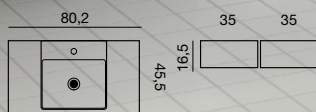

MARCATO 80

Servant 3.990,- Art. nr. 532200003
Servantskap 11.215,- Art. nr. K10332
Benkeplate 3.825,- Art. nr. 337041343
Speil 6.975,- Art. nr. 2908344000

Tilbehør:
2 overskap 8.590,- Art. nr. K10052
Håndkletter 3.480,- Art. nr. 8112011