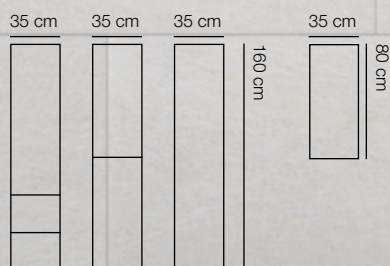

MULIGHETER