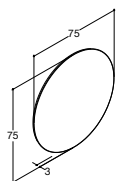

**UNDERSKAP MED 2 SKUFFER - HØYDE 48 CM
- KUN til benkeplater med 1 utskjæring**

ZARO

DSC

INZO

Bredde	Farge	a) 12.220,00 b) 14.120,00	9.690,00	7.945,00
100 cm	Hvit matt lakk, med integrerte grep a)	K10632	-	-
	Grå gummi, med integrerte grep a)	K70632	-	-
	Sort gummi, med integrerte grep a)	K40632	-	-
	Drivtømmer, med integrerte grep b)	K50632	-	-
	Nøttetre, med integrerte grep b)	K80632	-	-
	Hvit matt, med integrerte grep	-	Q10372	-
	Sort matt, med integrerte grep	-	Q30372	-
	Cedar grey, med integrerte grep	-	Q70372	-
	Hvit matt	-	-	N01851
	Hvit høyglans	-	-	N91859
	Grå matt	-	-	N71851
	Grå ask	-	-	N181851
	Nordisk eik	-	-	N251851
	Hvit matt, med ramme	-	-	N01854
Tilvalg:	LED-lys i skuffer. IP44 godkjent. Lyskilde LED 2x4,4W, 3150K, 2x340 lm. Tilføy L etter art.nr. (XxxxxxxL)	a) 13.675,00 b) 15.565,00	10.820,00	9.395,00
Tilvalg:	LED-lys under skapet kan monteres på forespørsel	1.950,00	1.950,00	1.950,00
Tilbehør:	Inzo: Grep (se side 253)			
	Inzo: Push-open kit til begge skuffer NP-100	-	-	1.275,00

CORONA RUNDT SPEIL MED LYS

Bredde	Lyskilde	Artikkel nr.	3.600,00	3.600,00	3.600,00
75 cm	LED 20W 3150k, 1520 lm	527400010			
	IP44 godkjent A+				
Tilvalg:	Varmefelt 30W til selvmontering	NV-3050	420,00	420,00	420,00

CORONA RUNDT SPEIL MED LYS

Bredde	Lyskilde	Artikkel nr.	4.035,00	4.035,00	4.035,00
90 cm	LED 20W 3150k, 1630 lm	527409010			
	IP44 godkjent A+				
Tilvalg:	Varmefelt 30W til selvmontering	NV-3050	420,00	420,00	420,00

SOLO SPEIL MED INTEGRERT LYS - Bestill 2 stk. til 200 cm

Bredde	Lyskilde	Artikkel nr.	4.085,00	4.085,00	4.085,00
59/100 cm	LED 18W, 3150K, 1260 lm Vendbart 360°	526700010			
	IP44 godkjent A+				

**LEVEL SPEILSKAP MED LYSFELT I TOPP OG BUNN OG LYSSTYRING
- Bestill 2 stk. til 200 cm**

Bredde	Skrogfarge	11.615,00	10.170,00	9.670,00
100 cm	Hvit matt lakk	SP-57111-E	-	-
	Grå gummi	SP-57127-E	-	-
	Sort gummi	SP-5714-E	-	-
	Drivtømmer	SP-5715-E	-	-
	Nøttetre	SP-5713-E	-	-
	Hvit matt	-	SP-57131-E	-
	Sort matt	-	SP-57133-E	-
	Cedar grey	-	SP-57137-E	-
	Hvit matt	-	-	SP-5710-E
	Hvit høyglans	-	-	SP-5719-E
	Grå matt	-	-	SP-57157-E
	Grå ask	-	-	SP-57118-E
	Nordisk eik	-	-	SP-57125-E

FORTSETTER