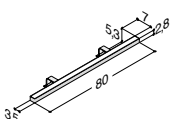

 IP44 godkjent **A** . Maks. 2 lamper. Kun til bruk sammen med Dansani speilskap.

MØBLER 100 CM

MINI MENUET SERVANT 101,3 CM (fås også i 61,3 og 81,3 cm)

			ZARO	DSC	INZO
Bredde	Farge	Materiale	5.110,00	5.110,00	5.110,00
101,3 cm	Hvit	Porselen	534310003	534310003	534310003
-5/+10 mm					