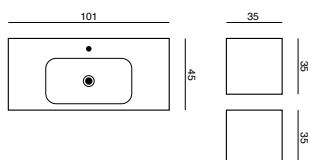

MENUET 100

Servant 5.440,- Art. nr. 534110103
Servantskap 9.690,- Art. nr. Q30262
Speilskap 10.170,- Art. nr. SP-57133-E

Tilbehør:
Høyskap 7.400,- Art. nr. Q30052
(venstrehengslet)
Høyskap 7.400,- Art. nr. Q30062
(høyrehengslet)