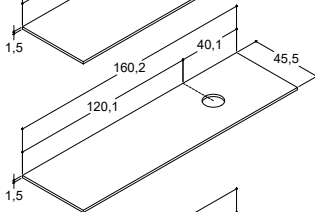

160 cm	Hvit matt, med armaturhull	Venstre	337083243	337083243	337083243

Hvit matt, uten armaturhull

Venstre

337083143

337083143

337083143

Velg 1 stk. 80 cm servantskap og 1 stk. 80 cm underskap

160 cm	Hvit matt, med armaturhull	Dobbelt	337082243	337082243	337082243

Hvit matt, uten armaturhull

Dobbelt

337082143

337082143

337082143

Velg 2 stk. 80 cm servantskap

MARCATO SERVANT TIL KOMPOSITT BENKEPLATE - Til 48 cm høye servantskap

Bredde	Farge	Materiale	3.990,00	3.990,00	3.990,00
40,5 cm	Hvit matt	Kompositt	532200003	532200003	532200003
	Hvit matt uten armaturhull	Kompositt	532200103	532200103	532200103

Uten overløpshull. "Viktig" - se produktinformasjon.