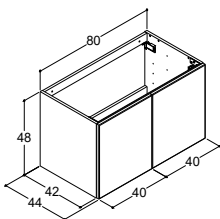

BENKEPLATER I TRE PÅ SPESIALMÅL

Bredde	Farge	ZARO	DSC	INZO
45,3 cm	Grå ask	-	-	Pris etter forespørsel
	Nordisk eik	-	-	
	Grå matt	-	-	

Benkeplater kan på forespørsel også leveres på spesialmål etter målsatt tegning.
Maks.: X-mål 275,0 cm / Y-mål 45,3 cm

BESLAG TIL BENKEPLATER I TRE

Materiale	Anvendelse	ZARO	DSC	INZO
Stål	Kit med 4 beslag til hyller og benkeplater	-	-	115,00 195050590

SKAP MED 1 DØR TIL BENKEPLATER - HØYDE 48 CM

Bredde	Farge	ZARO	DSC	INZO
40 cm	Hvit matt	-	-	3.000,00 N02091
	Hvit høyglans	-	-	N92099
	Grå matt	-	-	N72091
	Grå ask	-	-	N182091
	Nordisk eik	-	-	N252091
	Hvit matt, med ramme	-	-	N02094

Tilvalg: LED-lys under skapet kan monteres på forespørsel - - **1.950,00**

Tilbehør: Inzo: Grep (se side 253)
Hylle, alu-farget NH-404247 - - **675,00**

SKAP MED 2 DØRER TIL BENKEPLATER - HØYDE 48 CM

Bredde	Farge	ZARO	DSC	INZO
60 cm	Hvit matt	-	-	3.645,00 N01401
	Hvit høyglans	-	-	N91409
	Grå matt	-	-	N71401
	Grå ask	-	-	N181401
	Nordisk eik	-	-	N251401
	Hvit matt, med ramme	-	-	N01404

Tilvalg: LED-lys under skapet kan monteres på forespørsel - - **1.950,00**

Tilbehør: Inzo: Grep (se side 253)
Hylle, alu-farget NH-604247 - - **675,00**

4.135,00

80 cm	Hvit matt	-	-	N01461
	Hvit høyglans	-	-	N91469
	Grå matt	-	-	N71461
	Grå ask	-	-	N181461
	Nordisk eik	-	-	N251461
	Hvit matt, med ramme	-	-	N01464

Tilvalg: LED-lys under skapet kan monteres på forespørsel - - **1.950,00**

Tilbehør: Inzo: Grep (se side 253)
Hylle, alu-farget NH-804247 - - **675,00**