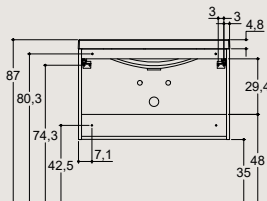

Oversikt over mål og valg

MICRO MENUET
MINI MENUET
MENUET

KANTATE

CANTO

ANDANTE

ALLEGRO