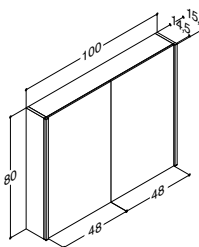

AMBI SPEILSKAP MED 2 DØRER, LODDRETT SIDELYS OG LYSSTYRING - TILVALG AV LED LAMPER (se nedenfor) - Bestill 2 stk. til 200 cm

Bredde	Skrogfarge	ZARO	DSC	INZO
100 cm	Hvit matt	-	-	8.385,00
	Hvit høyglans	-	-	SP-5900-E
	Grå matt	-	-	SP-59057-E
	Grå ask	-	-	SP-59018-E
	Nordisk eik	-	-	SP-59025-E