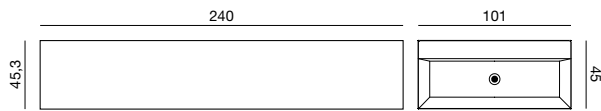

CANTO 100

Servant 6.545,- Art. nr. 530510103-1
Servantskap 7.945,- Art. nr. N90959
Speil 3.210,- Art. nr. 92510
2 lamper 1.240,- Art. nr. 190303880
Push-open 1.275,- Art. nr. NP-100

Tilbehør:

Hylle 460,- NHS-5017018
2 skap 14.300,- Art. nr. N91849
2 push-open 2.550,- Art. nr. NP-80
2 benkeplater på spesialmål 7.920,-
Vinkelbeslag 115,- Art. nr. 195050590