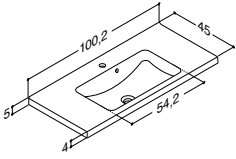

FRESKO SERVANT 100,5 CM

(fås også i 60,5, 80,5 og 120,5L, 120,5R og 120,5D cm)

			ZARO	DSC	INZO
Bredde	Farge	Materiale	5.440,00	5.440,00	5.440,00
100,5 cm	Hvit	Glass	535810003	535810003	535810003
-3/+3 mm					

Uten overløpshull. "Viktig" - se produktinformasjon.
Kan monteres med skjult overløpsystem (se side 257).