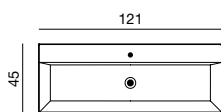

Lekker lyseffekt

Velg innvendig lys i høyskapene og overskapene dine

Innebygd LED-lys i skuffene

Kaster lys over skuffen og gir deg bedre oversikt

Søk og filtrer
produkter på
dansen.no

CANTO 120

Servant 7.360,- Art. nr. 530512103
Servantskap 13.815,- Art. nr. K40022
Speil 3.420,- Art. nr. 92520
Lampe 1.780,- Art. nr. 190303903