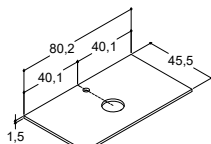

KOMPOSITT BENKEPLATE TIL SONATE - Til 48 cm høye servantskap		ZARO	DSC	INZO
Bredde	Farge	Plassering	3.825,00	3.825,00
80 cm	Hvit matt, med armaturhull	Senter	337041243	337041243
	Hvit matt, uten armaturhull	Senter	337041143	337041143