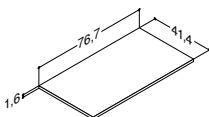

BENKEPLATER I TRE PÅ SPESIALMÅL

Bredde	Farge	ZARO	DSC	INZO
45,3 cm	Grå ask	-	-	Pris etter forespørsel
	Nordisk eik	-	-	
	Grå matt	-	-	

Benkeplater kan på forespørsel også leveres på spesialmål etter målsatt tegning.
Maks.: X-mål 275,0 cm / Y-mål 45,3 cm

BESLAG TIL BENKEPLATER I TRE

Materiale	Anvendelse	ZARO	DSC	INZO
Stål	Kit med 4 beslag til hyller og benkeplater	-	-	115,00 195050590

SKAP MED 1 DØR TIL BENKEPLATER - HØYDE 48 CM

Bredde	Farge	ZARO	DSC	INZO
40 cm	Hvit matt	-	-	3.000,00 N02091
	Hvit høyglans	-	-	N92099
	Grå matt	-	-	N72091
	Grå ask	-	-	N182091
	Nordisk eik	-	-	N252091
	Hvit matt, med ramme	-	-	N02094

Tilvalg: LED-lys under skapet kan monteres på forespørsel - - **1.950,00**

Tilbehør: Inzo: Grep (se side 253)
Hylle, alu-farget NH-404247 - - **675,00**

SKAP MED 2 DØRER TIL BENKEPLATER - HØYDE 48 CM

Bredde	Farge	ZARO	DSC	INZO
60 cm	Hvit matt	-	-	3.645,00 N01401
	Hvit høyglans	-	-	N91409
	Grå matt	-	-	N71401
	Grå ask	-	-	N181401
	Nordisk eik	-	-	N251401
	Hvit matt, med ramme	-	-	N01404

Tilvalg: LED-lys under skapet kan monteres på forespørsel - - **1.950,00**

Tilbehør: Inzo: Grep (se side 253)
Hylle, alu-farget NH-604247 - - **675,00**

4.135,00

80 cm	Hvit matt	-	-	N01461
	Hvit høyglans	-	-	N91469
	Grå matt	-	-	N71461
	Grå ask	-	-	N181461
	Nordisk eik	-	-	N251461
	Hvit matt, med ramme	-	-	N01464

Tilvalg: LED-lys under skapet kan monteres på forespørsel - - **1.950,00**

Tilbehør: Inzo: Grep (se side 253)
Hylle, alu-farget NH-804247 - - **675,00**