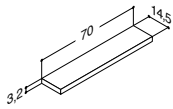

-	-	505,00
70 cm	Hvit matt	-	-	NHS-701700
	Grå ask	-	-	NHS-7017018
	Grå matt	-	-	NHS-701707
	Nordisk eik	-	-	NHS-7017025