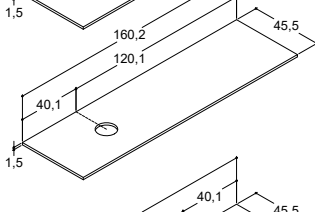

160 cm	Hvit matt, med armaturhull	Venstre	337083243	337083243	337083243

Hvit matt, uten armaturhull

Venstre

337083143

337083143

337083143

Velg 1 stk. 80 cm servantskap og 1 stk. 80 cm underskap

160 cm	Hvit matt, med armaturhull	Dobbelt	337082243	337082243	337082243

Hvit matt, uten armaturhull

Dobbelt

337082143

337082143

337082143

Velg 2 stk. 80 cm servantskap

MARCATO SERVANT TIL KOMPOSITT BENKEPLATE - Til 48 cm høye servantskap

Bredde	Farge	Materiale	3.990,00	3.990,00	3.990,00
40,5 cm	Hvit matt	Kompositt	532200003	532200003	532200003
	Hvit matt uten armaturhull	Kompositt	532200103	532200103	532200103

Uten overløpshull. "Viktig" - se produktinformasjon.