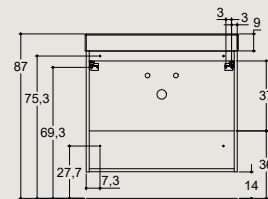

Se mer om initiativene våre innen miljø og bærekraft på www.dansani.no.

Oversikt over mål og valg

HØYDE 40 CM

HØYDE 64 CM

MICRO MENUET
MINI MENUET
MENUET

KANTATE

CANTO

ANDANTE