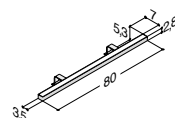

AMBI SPEILSKAP MED 2 DØRER, LODDRETT SIDELYS OG LYSSTYRING - TILVALG AV LED LAMPER (se nedenfor) - Bestill 2 stk. til 200 cm

Bredde	Skrogfarge	ZARO	DSC	INZO
100 cm	Hvit matt	-	-	8.385,00
	Hvit høyglans	-	-	SP-5900-E
	Grå matt	-	-	SP-59057-E
	Grå ask	-	-	SP-59018-E
	Nordisk eik	-	-	SP-59025-E

IP44 godkjent **A**

Ønskes LED-underlight: **Tilføy U etter SP i art.nr. (SPU-59xxx-E)**

LED 2x5W, 2100-6500K, 2x450 lm (underlight 1x5W, 410 lm). IP44 godkjent. Inkl. forstørrelsesspeil, magnetlist, metallhulle, høyremontert 1x230V stikkontakt og lysbryter.

For venstremontert stikkontakt og lysbryter: **Tilføy L etter art.nr.**

(SP-59xxx-EL eller SPU-59xxx-EL)

Tilbehør:	Smal kassett	305210016	-	-	275,00
	Metallinnsats til kassett	515200247	-	-	115,00
	Ekstra metallhulle	545710047	-	-	115,00

AMBI SPEILSKAP MED 3 DØRER, LODDRETT SIDELYS OG LYSSTYRING - TILVALG AV LED LAMPER (se nedenfor) - Bestill 2 stk. til 200 cm

Bredde	Skrogfarge	ZARO	DSC	INZO
100 cm	Hvit matt	-	-	9.550,00
	Hvit høyglans	-	-	SP-5910-E
	Grå matt	-	-	SP-5919-E
	Grå ask	-	-	SP-59157-E
	Nordisk eik	-	-	SP-59118-E
		-	-	SP-59125-E

IP44 godkjent **A**

Ønskes LED-underlight: **Tilføy U etter SP i art.nr. (SPU-59xxx-E)**

LED 2x5W, 2100-6500K, 2x450 lm (underlight LED 1x5W, 410 lm). IP44 godkjent. Inkl. forstørrelsesspeil, magnetlist, metallhulle, høyremontert 1x230V stikkontakt og lysbryter.

For venstremontert stikkontakt og lysbryter: **Tilføy L etter art.nr.**

(SP-59xxx-EL eller SPU-59xxx-EL)

Tilbehør:	Smal kassett	305210016	-	-	275,00
	Metallinnsats til kassett	515200247	-	-	115,00
	Ekstra metallhulle	545710047	-	-	115,00

JUPITER LAMPE TIL SPEILSKAP MED LYSSTYRING