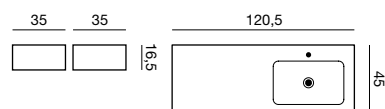

Tilbehør:

2 overskap 11.060,- Art. nr. K50052

Prisene er ekskl. innvendig belysning.

Skjev harmoni

Skråvegger behøver ikke spenne ben for ditt drømmebad. Det asymmetriske speilet, den høyrevendte servanten, som også fås venstrevendt, med masse lagringsplass, de praktisk innrettede skuffene og lave sideskap gjør baderommet utrolig romslig og harmonisk. Her er plassen under skråveggen f.eks. utnyttet med smale sideskap. Solo-speilet, som kan dreies og monteres i den vinkelen du selv ønsker, følger her veggens linjer og har dessuten innebygget LED-belysning som gir en flott lyseffekt.