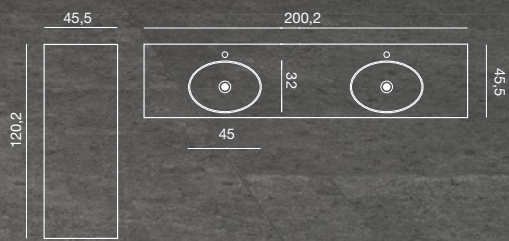

Tilbehør:

Benkeplate 4.910,- Art. nr. 337060043
2 underskap 12.640,- Art. nr. N181831
2 push-open 2.550,- Art. nr. NP-60
2 lys under skap 3.900,- Monteres på foresørsel

Få frihet med benkeplater

Med en benkeplateløsning kan du innrede fleksibelt og se rommets form som en mulighet i stedet for en begrensning. En benkeplateløsning utnytter f.eks. plassen under skråtaket eller hele veggens bredde med en vegg-til-vegg-løsning. Og en benkeplateløsning kan enkelt tilpasses både innhakk og skrå vinkler. Samtidig kan du velge løsninger med enkel- eller dobbelservanter og i tillegg asymmetrisk plassering av servanten. Eller du kan benytte benkeplaten helt uten servant, som en skjenk- eller reolløsning.