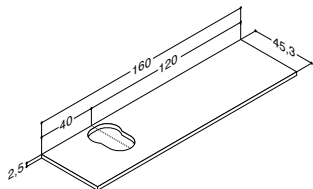

BENKEPLATE I TRE TIL CANTO

Bredde	Farge	Plassering	-	-	2.955,00
160 cm	Grå ask	Dobbelt	-	-	335916298
	Nordisk eik	Dobbelt	-	-	335916225
	Grå matt	Dobbelt	-	-	335916203

Velg 2 stk. 80 cm servantskap.