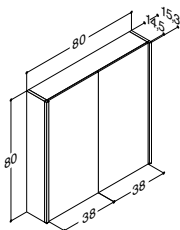

JUPITER LAMPE TIL SPEIL OG SPEILSKAP MED LYSSTYRING

Bredde	Lyskilde	620,00	620,00	620,00
Ø 8 cm	Krom, LED 5,8W, 2100-6500K, 420 lm	190303880	190303880	190303880
	Hvit, LED 5,8W, 2100-6500K, 420 lm	190303881	190303881	190303881
	Sort, LED 5,8W, 2100-6500K, 420 lm	190303887	190303887	190303887

IP44 godkjent **A** Max. 2 lamper. Kun til bruk sammen med Dansani speil og speilskap.

VENUS LAMPE TIL SPEIL OG SPEILSKAP MED LYSSTYRING

Bredde	Lyskilde	1.230,00	1.230,00	1.230,00
Ø 10 cm	LED 6,5W, 2100-6500K, 414 lm	190303890	190303890	190303890

IP44 godkjent **A** Max. 2 lamper. Kun til bruk sammen med Dansani speil og speilskap.

STRATOS LAMPE TIL SPEIL OG SPEILSKAP MED LYSSTYRING

Bredde	Lyskilde	1.100,00	1.100,00	1.100,00
60 cm	LED 6,5W, 2100-6500K, 420 lm	190303901	190303901	190303901

IP44 godkjent **A** Max. 2 lamper. Kun til bruk sammen med Dansani speil og speilskap.