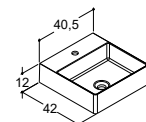

MARCATO SERVANT TIL KOMPOSITT BENKEPLATE - Til 48 cm høye servantskap

		ZARO	DSC	INZO
Bredde	Farge	Materiale	3.990,00	3.990,00
40,5 cm	Hvit matt	Kompositt	532200003	532200003
-3/+3 mm	Hvit matt uten armaturhull	Kompositt	532200103	532200103

Uten overløpshull. "Viktig" - se produktinformasjon.