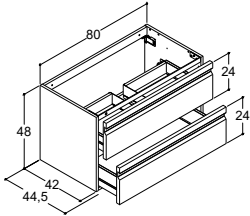

UNDERSKAP MED 2 SKUFFER - HØYDE 48 CM
- KUN til benkeplater med 1 utskjæring

Bredde	Farge	a) 11.215,00	b) 12.945,00	8.805,00	7.150,00
80 cm	Hvit matt lakk, med integrerte grep ^{a)}	K10622	-	-	-
	Grå gummi, med integrerte grep ^{a)}	K70622	-	-	-
	Sort gummi, med integrerte grep ^{a)}	K40622	-	-	-
	Drivtømmer, med integrerte grep ^{b)}	K50622	-	-	-
	Nøttetre, med integrerte grep ^{b)}	K80622	-	-	-
	Hvit matt, med integrerte grep	-	Q10362	-	-
	Sort matt, med integrerte grep	-	Q30362	-	-
	Cedar grey, med integrerte grep	-	Q70362	-	-
	Hvit matt	-	-	-	N01841
	Hvit høyglans	-	-	-	N91849
Grå matt	-	-	-	N71841	
Grå ask	-	-	-	N181841	
Nordisk eik	-	-	-	N251841	
Hvit matt, med ramme	-	-	-	N01844	
Tilvalg:	LED-lys i skuffer. IP44 godkjent. Lyskilde LED 2x3,4W, 3150K, 2x265 lm. Tilføy L etter art.nr. (XxxxxxxL)	a) 12.490,00 b) 14.215,00	10.080,00	8.420,00	
Tilvalg:	LED-lys under skapet kan monteres på forespørsel	1.950,00	1.950,00	1.950,00	
Tilbehør:	Inzo: Grep (se side 253)				
	Inzo: Push-open kit til begge skuffer NP-80	-	-	1.275,00	

SERVANTSKAP MED 2 DØRER - HØYDE 48 CM
- Bestill 2 stk. til 160 cm servantskap

Bredde	Farge	-	-	4.135,00
80 cm	Hvit matt	-	-	N01461
	Hvit høyglans	-	-	N91469
	Grå matt	-	-	N71461
	Grå ask	-	-	N181461
	Nordisk eik	-	-	N251461
	Hvit matt, med ramme	-	-	N01464
Tilvalg:	LED-lys under skapet kan monteres på forespørsel	-	-	1.950,00
Tilbehør:	Inzo: Grep (se side 253)			
	Hylle, alu-farvet NH-804247	-	-	675,00