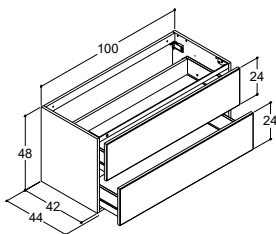

**UNDERSKAP MED 2 SKUFFER - HØYDE 48 CM
- KUN til benkeplater med 1 utskjæring**

ZARO

DSC

INZO

Bredde	Farge	a) 12.220,00 b) 14.120,00	9.690,00	7.945,00
100 cm	Hvit matt lakk, med integrerte grep a)	K10632	-	-
	Grå gummi, med integrerte grep a)	K70632	-	-
	Sort gummi, med integrerte grep a)	K40632	-	-
	Drivtømmer, med integrerte grep b)	K50632	-	-
	Nøttetre, med integrerte grep b)	K80632	-	-
	Hvit matt, med integrerte grep	-	Q10372	-
	Sort matt, med integrerte grep	-	Q30372	-
	Cedar grey, med integrerte grep	-	Q70372	-
	Hvit matt	-	-	N01851
	Hvit høyglans	-	-	N91859
	Grå matt	-	-	N71851
	Grå ask	-	-	N181851
	Nordisk eik	-	-	N251851
	Hvit matt, med ramme	-	-	N01854
Tilvalg:	LED-lys i skuffer. IP44 godkjent. Lyskilde LED 2x4,4W, 3150K, 2x340 lm. Tilføy L etter art.nr. (XxxxxxxL)	a) 13.675,00 b) 15.565,00	10.820,00	9.395,00
Tilvalg:	LED-lys under skapet kan monteres på forespørsel	1.950,00	1.950,00	1.950,00
Tilbehør:	Inzo: Grep (se side 253)			
	Inzo: Push-open kit til begge skuffer NP-100	-	-	1.275,00

CORONA RUNDT SPEIL MED LYS

Bredde	Lyskilde	Artikkel nr.	3.600,00	3.600,00	3.600,00
75 cm	LED 20W 3150k, 1520 lm	527400010			
	IP44 godkjent A+				
Tilvalg:	Varmefelt 30W til selvmontering	NV-3050	420,00	420,00	420,00

CORONA RUNDT SPEIL MED LYS

Bredde	Lyskilde	Artikkel nr.	4.035,00	4.035,00	4.035,00
90 cm	LED 20W 3150k, 1630 lm	527409010			
	IP44 godkjent A+				
Tilvalg:	Varmefelt 30W til selvmontering	NV-3050	420,00	420,00	420,00

SOLO SPEIL MED INTEGRERT LYS - Bestill 2 stk. til 200 cm

Bredde	Lyskilde	Artikkel nr.	4.085,00	4.085,00	4.085,00
59/100 cm	LED 18W, 3150K, 1260 lm Vendbart 360°	526700010			
	IP44 godkjent A+				

**LEVEL SPEILSKAP MED LYSFELT I TOPP OG BUNN OG LYSSTYRING
- Bestill 2 stk. til 200 cm**

Bredde	Skrogfarge	11.615,00	10.170,00	9.670,00
100 cm	Hvit matt lakk	SP-57111-E	-	-
	Grå gummi	SP-57127-E	-	-
	Sort gummi	SP-5714-E	-	-
	Drivtømmer	SP-5715-E	-	-
	Nøttetre	SP-5713-E	-	-
	Hvit matt	-	SP-57131-E	-
	Sort matt	-	SP-57133-E	-
	Cedar grey	-	SP-57137-E	-
	Hvit matt	-	-	SP-5710-E
	Hvit høyglans	-	-	SP-5719-E
	Grå matt	-	-	SP-57157-E
	Grå ask	-	-	SP-57118-E
	Nordisk eik	-	-	SP-57125-E

FORTSETTER