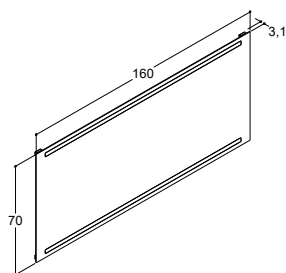

LEVEL SPEIL MED VANNRETT LYS I TOPP/BUNN OG LYSSTYRING

Bredde	Lyskilde	Artikkel nr.	ZARO	DSC	INZO
160 cm	LED 2x14,4W, 2100-6500k, 2x1160 lm	92330	5.910,00	5.910,00	5.910,00
	IP44 godkjent A				
Tilvalg:	Varmefelt 30W til selvmontering NV-3737		420,00	420,00	420,00
	Til dobbelservant bestilles 2 stk.