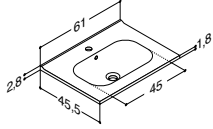

KANTATE SERVANT 61 CM (fås også i 81, 101, 101D, 121, 121D og 161D cm)

		ZARO	DSC	INZO
Bredde	Farge	Materiale	4.205,00	4.205,00
61 cm	Hvit	Porselen	531906003	531906003
-5/+6 mm