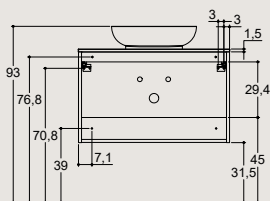

ALLEGRO

HØYDE 40 CM

HØYDE 64 CM

FRESCO

MINI MINORE
MINORE

CANTO
STÅENDE SERVANT

SONATE

MARCATO