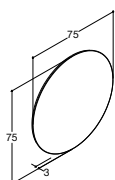

**SOFT SPEIL MED SATURN LAMPE, AVRUNDEDE HJØRNER OG
LYSSTYRING - HØYDE 40 CM**

		ZARO	DSC	INZO
Bredde	Variant	Artikkel nr.		
160 cm	Med lysstyring	2908328000	7.095,00	7.095,00
	Med lysstyring og dobbelt varmfelt, 2x30W	2908728000	8.595,00	8.595,00
LED 2 x 7,1W, 2100-6500K, 2x450 lm IP44 godkjent A				

CORONA RUNDT SPEIL MED LYS

Bredde	Lyskilde	Artikkel nr.		
60 cm	LED 13W 3150k, 1100 lm	527406010	3.165,00	3.165,00
IP44 godkjent A+				

CORONA RUNDT SPEIL MED LYS

Bredde	Lyskilde	Artikkel nr.		
75 cm	LED 20W 3150k, 1520 lm	527400010	3.600,00	3.600,00
IP44 godkjent A+				
Tilvalg:	Varmfelt 30W til selvmontering	NV-3050	420,00	420,00

CORONA RUNDT SPEIL MED LYS

Bredde	Lyskilde	Artikkel nr.		
90 cm	LED 20W 3150k, 1630 lm	527409010	4.035,00	4.035,00
IP44 godkjent A+				
Tilvalg:	Varmfelt 30W til selvmontering	NV-3050	420,00	420,00

SOLO SPEIL MED INTEGRERT LYS

Bredde	Lyskilde	Artikkel nr.		
59/100 cm	LED 18W, 3150K, 1260 lm Vendbart 360°	526700010	4.085,00	4.085,00
IP44 godkjent A+				

**LEVEL SPEILSKAP MED LYSFELT I TOPP OG BUNN OG LYSSTYRING
- Bestill 2 stk. til 160 cm**

Bredde	Skrogfarge	10.920,00	9.520,00	9.000,00	
80 cm	Hvit matt lakk	SP-57811-E	-	-	
	Grå gummi	SP-57827-E	-	-	
	Sort gummi	SP-5784-E	-	-	
	Drivtømmer	SP-5785-E	-	-	
	Nøttetre	SP-5783-E	-	-	
	Hvit matt	-	SP-57831-E	-	-
	Sort matt	-	SP-57833-E	-	
	Cedar grey	-	SP-57837-E	-	
	Hvit matt	-	-	SP-5780-E	
	Hvit høyglans	-	-	SP-5789-E	
	Grå matt	-	-	SP-57857-E	
	Grå ask	-	-	SP-57818-E	
	Nordisk eik	-	-	SP-57825-E	

IP44 godkjent **A**

LED 2x11,5W, 2100-6500K, 2x900 lm. Inkl. forstørrelsesspeil, magnetlist, metallhylle, grep og høyremontert 1x230V stikkontakt og lysbryter.

For venstremontert stikkontakt og lysbryter: **Tilføy L etter art.nr. (SP-57xxx-EL)**

Tilbehør:				
Smal kassett	305210016	275,00	275,00	275,00
Metallinnsats til kassett	515200247	115,00	115,00	115,00
Ekstra metallhylle	545710047	115,00	115,00	115,00