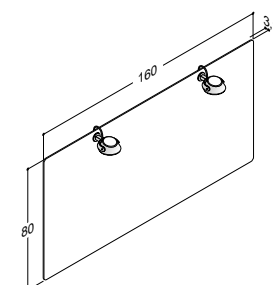

SOFT SPEIL MED SATURN LAMPE, AVRUNDENDE HJØRNER OG LYSSTYRING
- HØYDE 80 CM

Bredde	Variant	Artikkel nr.	ZARO	DSC	INZO
160 cm	Med lysstyring	2908348000	8.060,00	8.060,00	8.060,00
	Med lysstyring og dobbelt varmfelt, 2x30W	2908748000	9.140,00	9.140,00	9.140,00

IP44 godkjent **A** . LED 2 x 7,1W, 2100-6500K, 2x450 lm