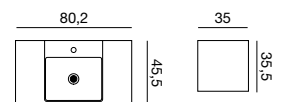

MARCATO 80

Servant 3.990,- Art. nr. 532200003
Benkeplate 3.825,- Art. nr. 337041343
Servantskap 8.805,- Art. nr. Q10092
Speilskap 9.520,- Art. nr. SP-57831-E

Tilbehør:
Høyskap 7.400,- Art. nr. Q10062
(høyrehengslet)