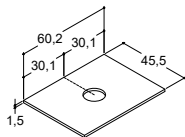

MARCATO SERVANT TIL KOMPOSITT BENKEPLATE - Til 48 cm høye servantskap

		ZARO	DSC	INZO
Bredde	Farge	Materiale	3.990,00	3.990,00
40,5 cm	Hvit matt	Kompositt	532200003	532200003
-3/+3 mm	Hvit matt uten armaturhull	Kompositt	532200103	532200103

Uten overløpshull. "Viktig" - se produktinformasjon.