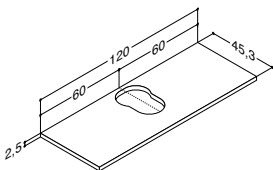

FORTSATT		ZARO	DSC	INZO	
	Hvit matt, uten armaturhull	Venstre	337063143	337063143	337063143
Velg 1 stk. 60 cm servantskap og 1 stk. 60 cm underskap					
120 cm	Hvit matt, med armaturhull	Dobbelt	337062243	337062243	337062243
	Hvit matt, uten armaturhull	Dobbelt	337062143	337062143	337062143
Velg 1 stk. 120 cm dobbelt servantskap eller 2 stk. 60 cm servantskap					
MARCATO SERVANT TIL KOMPOSITT BENKEPLATE - Til 48 cm høye servantskap					
Bredde	Farge	Materiale	3.990,00	3.990,00	3.990,00
40,5 cm	Hvit matt	Komposit	532200003	532200003	532200003
-3/+3 mm	Hvit matt uten armaturhull	Komposit	532200103	532200103	532200103
Uten overløpshull. "Viktig" - se produktinformasjon.					
KOMPOSITT BENKEPLATE TIL MARCATO - Til 48 cm høye servantskap					
Bredde	Farge	Plassering	4.910,00	4.910,00	4.910,00
120 cm	Hvit matt	Senter	337061343	337061343	337061343
Velg 1 stk. 120 cm servantskap					
120 cm	Hvit matt	Høyre	337064343	337064343	337064343
Velg 1 stk. 60 cm servantskap og 1 stk. 60 cm underskap					
120 cm	Hvit matt	Venstre	337063343	337063343	337063343
Velg 1 stk. 60 cm servantskap og 1 stk. 60 cm underskap					
120 cm	Hvit matt	Dobbelt	337062343	337062343	337062343
Velg 1 stk. 120 cm dobbelt servantskap eller 2 stk. 60 cm servantskap					
CANTO SERVANT TIL BENKEPLATE I TRE					
Bredde	Farge	Materiale	-	-	4.775,00
61 cm	Hvit	Porselen	-	-	530506103
-5/+8 mm	Hvit uten armaturhull	Porselen	-	-	530506103-1
Uten overløpshull. "Viktig" - se produktinformasjon. Kan monteres med skjult overløpsystem (se side 257).					
BENKEPLATE I TRE TIL CANTO					
Bredde	Farge	Plassering	-	-	1.810,00
120 cm	Grå ask	Senter	-	-	335912198
	Nordisk eik	Senter	-	-	335912125
	Grå matt	Senter	-	-	335912103