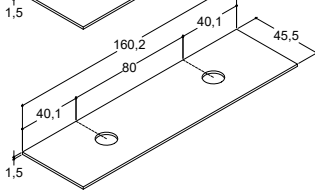

160 cm	Hvit matt, med armaturhull	Venstre	337083243	337083243	337083243

Hvit matt, uten armaturhull

Venstre

337083143

337083143

337083143

Velg 1 stk. 80 cm servantskap og 1 stk. 80 cm underskap

160 cm	Hvit matt, med armaturhull	Dobbelt	337082243	337082243	337082243

Hvit matt, uten armaturhull

Dobbelt

337082143

337082143

337082143

Velg 2 stk. 80 cm servantskap

MARCATO SERVANT TIL KOMPOSITT BENKEPLATE - Til 48 cm høye servantskap

Bredde	Farge	Materiale	3.990,00	3.990,00	3.990,00
40,5 cm	Hvit matt	Kompositt	532200003	532200003	532200003
	Hvit matt uten armaturhull	Kompositt	532200103	532200103	532200103

Uten overløpshull. "Viktig" - se produktinformasjon.