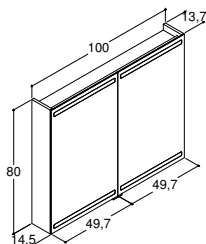

LEVEL SPEILSKAP MED LYSELT I TOPP OG BUNN OG LYSSTYRING

			11.615,00	10.170,00	9.670,00
Bredde	Skrogfarge				
100 cm	Hvit matt lakk	SP-57111-E	-	-	-
	Grå gummi	SP-57127-E	-	-	-
	Sort gummi	SP-5714-E	-	-	-
	Drivtømmer	SP-5715-E	-	-	-
	Nøttetre	SP-5713-E	-	-	-
	Hvit matt	-	SP-57131-E	-	-
	Sort matt	-	SP-57133-E	-	-
	Cedar grey	-	SP-57137-E	-	-
	Hvit matt	-	-	-	SP-5710-E
	Hvit høyglans	-	-	-	SP-5719-E
	Grå matt	-	-	-	SP-57157-E
	Grå ask	-	-	-	SP-57118-E
	Nordisk eik	-	-	-	SP-57125-E