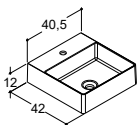

Velg 2 x 100 cm servantskap

MARCATO SERVANT TIL KOMPOSITT BENKEPLATE - Til 48 cm høye servantskap

Bredde	Farge	Materiale	ZARO	DSC	INZO
40,5 cm	Hvit matt	Kompositt	3.990,00	3.990,00	3.990,00
-3/+3 mm	Hvit matt uten armaturhull	Kompositt	532200003	532200003	532200003
			532200103	532200103	532200103