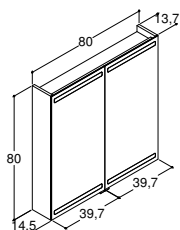

**SOFT SPEIL MED SATURN LAMPE, AVRUNDEDE HJØRNER OG
LYSSTYRING - HØYDE 40 CM**

		ZARO	DSC	INZO
Bredde	Variant	Artikkel nr.		
160 cm	Med lysstyring	2908328000	7.095,00	7.095,00
	Med lysstyring og dobbelt varmfelt, 2x30W	2908728000	8.595,00	8.595,00
LED 2 x 7,1W, 2100-6500K, 2x450 lm IP44 godkjent A				

CORONA RUNDT SPEIL MED LYS

Bredde	Lyskilde	Artikkel nr.		
60 cm	LED 13W 3150k, 1100 lm	527406010	3.165,00	3.165,00
IP44 godkjent A+				

CORONA RUNDT SPEIL MED LYS

Bredde	Lyskilde	Artikkel nr.		
75 cm	LED 20W 3150k, 1520 lm	527400010	3.600,00	3.600,00
IP44 godkjent A+				
Tilvalg:	Varmfelt 30W til selvmontering	NV-3050	420,00	420,00

CORONA RUNDT SPEIL MED LYS

Bredde	Lyskilde	Artikkel nr.		
90 cm	LED 20W 3150k, 1630 lm	527409010	4.035,00	4.035,00
IP44 godkjent A+				
Tilvalg:	Varmfelt 30W til selvmontering	NV-3050	420,00	420,00

SOLO SPEIL MED INTEGRERT LYS

Bredde	Lyskilde	Artikkel nr.		
59/100 cm	LED 18W, 3150K, 1260 lm Vendbart 360°	526700010	4.085,00	4.085,00
IP44 godkjent A+				

**LEVEL SPEILSKAP MED LYSFELT I TOPP OG BUNN OG LYSSTYRING
- Bestill 2 stk. til 160 cm**

Bredde	Skrogfarge	10.920,00	9.520,00	9.000,00	
80 cm	Hvit matt lakk	SP-57811-E	-	-	
	Grå gummi	SP-57827-E	-	-	
	Sort gummi	SP-5784-E	-	-	
	Drivtømmer	SP-5785-E	-	-	
	Nøttetre	SP-5783-E	-	-	
	Hvit matt	-	SP-57831-E	-	-
	Sort matt	-	SP-57833-E	-	
	Cedar grey	-	SP-57837-E	-	
	Hvit matt	-	-	SP-5780-E	
	Hvit høyglans	-	-	SP-5789-E	
	Grå matt	-	-	SP-57857-E	
	Grå ask	-	-	SP-57818-E	
	Nordisk eik	-	-	SP-57825-E	

IP44 godkjent **A**

LED 2x11,5W, 2100-6500K, 2x900 lm. Inkl. forstørrelsesspeil, magnetlist, metallhylle, grep og høyremontert 1x230V stikkontakt og lysbryter.

For venstremontert stikkontakt og lysbryter: **Tilføy L etter art.nr. (SP-57xxx-EL)**

Tilbehør:				
Smal kassett	305210016	275,00	275,00	275,00
Metallinnsats til kassett	515200247	115,00	115,00	115,00
Ekstra metallhylle	545710047	115,00	115,00	115,00