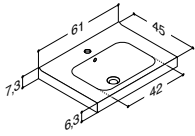

MENUET SERVANT 61 CM (fås også i 81, 101, 121 og 121D cm)

		ZARO	DSC	INZO
Bredde	Farge	Materiale	4.205,00	4.205,00
61 cm	Hvit	Porselen	534806003	534806003
-5/+6 mm