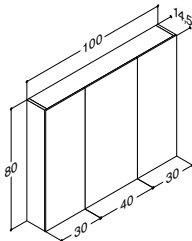

AMBI SPEILSKAP MED 2 DØRER, LODDRETT SIDELYS OG LYSSTYRING - TILVALG AV LED LAMPER (se nedenfor) - Bestill 2 stk. til 200 cm

Bredde	Skrogfarge	ZARO	DSC	INZO
100 cm	Hvit matt	-	-	8.385,00
	Hvit høyglans	-	-	SP-5900-E
	Grå matt	-	-	SP-59057-E
	Grå ask	-	-	SP-59018-E
	Nordisk eik	-	-	SP-59025-E