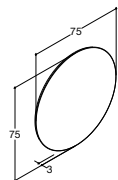

FORTSATT		ZARO	DSC	INZO
Tilvalg:	LED-lys i skuffer og 1 stikkontakt i nederste skuff. IP44 godkjent. A⁺ Lyskilde LED 2x2,4W, 3150K, 2x185 lm. Stikkontakt: 1x230V. Tilføy LE etter art.nr. (XxxxxxLE)	-	9.635,00	8.035,00
Tilvalg:	LED-lys under skapet kan monteres på forespørsel	-	1.950,00	1.950,00
Tilbehør:	Inzo: Grep (se side 253)			
	Inzo: Push-open kit til begge skuffer	NP-60	-	1.275,00
	Skuffeinnsats til midt i øverste skuff	305230116	-	570,00
	Romdeler til nederste skuff	305250016	-	695,00
	Gummimatter til begge skuffer	NM-6042	-	405,00
	Lyskinne til plassering under servant.	NL-6044	-	1.235,00
	Kan dimmes (se side 254)			
LEVEL SPEIL MED VANNRETT LYS I TOPP/BUNN OG LYSSTYRING				
Bredde	Lyskilde	Artikkel nr.		
60 cm	LED 2x5,3W, 2100-6500K, 2x430 lm	92360	3.115,00	3.115,00
	IP44 godkjent A⁺			
Tilvalg:	Varmefelt 30W til selvmontering	NV-3737	420,00	420,00
TWIN SPEIL MED LODDRETT LYS I SIDENE OG LYSSTYRING				
Bredde	Lyskilde	Artikkel nr.		
60 cm	LED 2x7,2W, 2100-6500K, 2x610 lm	92460	3.030,00	3.030,00
	IP44 godkjent A⁺			
Tilvalg:	Varmefelt 30W til selvmontering	NV-3050	420,00	420,00
SOFT SPEIL MED AVRUNDENDE HJØRNER OG LYSSTYRING - TILVALG AV LED-LAMPER (se side 204)				
Bredde	Variant	Artikkel nr.		
60 cm	Med lysstyring	92560	2.800,00	2.800,00
	Med lysstyring og sentrert varmfelt, 30W	92563	3.355,00	3.355,00
	IP44 godkjent			
SOFT SPEIL MED AVRUNDENDE HJØRNER, SATURN LAMPE OG LYSSTYRING				
Bredde	Variant	Artikkel nr.		
60 cm	Med lysstyring	2908343000	4.920,00	4.920,00
	Med lysstyring og sentrert varmfelt, 30W	2908443000	5.470,00	5.470,00
	LED 7,1W, 2100 - 6500 K, 450 lm, IP44 godkjent A⁺			
CORONA RUNDT SPEIL MED LYS				
Bredde	Lyskilde	Artikkel nr.		
60 cm	LED 13W 3150k, 1100 lm	527406010	3.165,00	3.165,00
	IP44 godkjent A⁺			
CORONA RUNDT SPEIL MED LYS				
Bredde	Lyskilde	Artikkel nr.		
75 cm	LED 20W 3150k, 1520 lm	527400010	3.600,00	3.600,00
	IP44 godkjent A⁺			
Tilvalg:	Varmefelt 30W til selvmontering	NV-3050	420,00	420,00
SOLO SPEIL MED INTEGRERT LYS				
Bredde	Lyskilde	Artikkel nr.		
59/100 cm	LED 18W, 3150K, 1260 lm Vendbart 360°	526700010	4.085,00	4.085,00
	IP44 godkjent A⁺