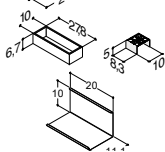

ZARO	DSC	INZO
Bredde	Skrogefarge	-	-	9.550,00
100 cm	Hvit matt	-	-	SP-5910-E
	Hvit høyglans	-	-	SP-5919-E
	Grå matt	-	-	SP-59157-E
	Grå ask	-	-	SP-59118-E
	Nordisk eik	-	-	SP-59125-E
IP44 godkjent A				
Ønskes LED-underlight: Tilføy U etter SP i art.nr. (SPU-59xxx-E)		-	-	11.485,00
LED 2x5W, 2100-6500K, 2x450 lm (underlight LED 1x5W, 410 lm). IP44 godkjent.				
Inkl. forstørrelsesspeil, magnetlist, metallhulle, høyremontert 1x230V stikkontakt og lysbryter.				
For venstremontert stikkontakt og lysbryter:				
Tilføy L etter art.nr. (SP-59xxx-EL eller SPU-59xxx-EL)				
Tilbehør:	Smal kassett	305210016	-	275,00
	Metallinnsats til kassett	515200247	-	115,00
	Ekstra metallhulle	545710047	-	115,00