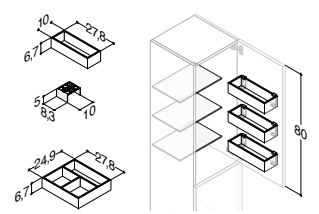

FORTSATT		ZARO	DSC	INZO
Ønskes innvendig lys: Tilføy S etter art.nr. (XxxxxS) og bestill nedenstående tilvalg				
Kun til Inzo:	Ønskes push-open: Tilføy P etter art.nr. (NxxxxP) Ønskes push-open og innvendig lys: Tilføy PS etter art.nr. (NxxxxPS) og bestill nedenstående tilvalg			
Tilvalg:	60 cm sentrert loddrett LED-belysningsstrip 6,3W, 3150K, 560 lm. Øverst i venstre side	2002	1.950,00	1.950,00
A+	60 cm sentrert loddrett LED-belysningsstrip 6,3W, 3150K, 560 lm. Øverst i høyre side	2003	1.950,00	1.950,00
IP21 godkjent. NB: Innvendig lys kun mulig motsatt av hengselsiden.				
Tilbehør:	Inzo: Grep (se side 253)			
	10 cm kassett, dybde 27,8 cm	305210016	275,00	275,00
	Metallinnsats til kassett	515200247	115,00	115,00
	25 cm kassett, dybde 27,8 cm	305220016	390,00	390,00
	Oppbevaringskassett inkl. glideskinner	305222016	510,00	510,00
	Skittentøypose inkl. glideskinner	190032020	485,00	485,00
	Tilbehørspakke - 3 kassetter og 3 hyller	195050600	-	1.460,00
	Tilbehørspakke - 3 kassetter og 3 hyller	195050610	1.460,00	-
HØYSKAP MED 1 DØR - HØYDE 160 CM - DYBDE 35,5 CM				
Bredde	Farge		a) 8.565,00 b) 10.380,00	
35 cm	Hvit matt lakk, med integrerte grep, venstrehengslet a)	K10442	-	-
	Hvit matt lakk, med integrerte grep, høyrehengslet a)	K10452	-	-
	Grå gummi, med integrerte grep, venstrehengslet a)	K70442	-	-
	Grå gummi, med integrerte grep, høyrehengslet a)	K70452	-	-
	Sort gummi, med integrerte grep, venstrehengslet a)	K40442	-	-
	Sort gummi, med integrerte grep, høyrehengslet a)	K40452	-	-
	Drivtømmer, med integrerte grep, venstrehengslet b)	K50442	-	-
	Drivtømmer, med integrerte grep, høyrehengslet b)	K50452	-	-
	Nøttetre, med integrerte grep, venstrehengslet b)	K80442	-	-
	Nøttetre, med integrerte grep, høyrehengslet b)	K80452	-	-
Ønskes innvendig lys: Tilføy S etter art.nr. (KxxxxS) og bestill tilvalg:				
Tilvalg:	60 cm sentrert loddrett LED-belysningsstrip 6,3W, 3150K, 560 lm. Øverst i venstre side	2002	1.950,00	-
A+	60 cm sentrert loddrett LED-belysningsstrip 6,3W, 3150K, 560 lm. Øverst i høyre side	2003	1.950,00	-
IP21 godkjent. NB: Innvendig lys kun mulig motsatt av hengselsiden.				
Tilbehør:	10 cm kassett, dybde 27,8 cm	305210016	275,00	-
	Metallinnsats til kassett	515200247	115,00	-
	25 cm kassett, dybde 27,8 cm	305220016	390,00	-
	Oppbevaringskassett inkl. glideskinner	305222016	510,00	-
	Skittentøypose inkl. glideskinner	190032020	485,00	-
	Tilbehørspakke - 3 kassetter og 3 hyller	195050610	1.460,00	-
HØYSKAP MED 1 DØR OG 2 SKUFFER - HØYDE 160 CM - DYBDE 35,5 CM				
Bredde	Farge		a) 11.865,00 b) 15.425,00	
35 cm	Hvit matt lakk, med integrerte grep, venstrehengslet a)	K10422	-	-
	Hvit matt lakk, med integrerte grep, høyrehengslet a)	K10432	-	-
	Grå gummi, med integrerte grep, venstrehengslet a)	K70422	-	-
	Grå gummi, med integrerte grep, høyrehengslet a)	K70432	-	-
	Sort gummi, med integrerte grep, venstrehengslet a)	K40422	-	-
	Sort gummi, med integrerte grep, høyrehengslet a)	K40432	-	-
	Drivtømmer, med integrerte grep, venstrehengslet b)	K50422	-	-
	Drivtømmer, med integrerte grep, høyrehengslet b)	K50432	-	-
	Nøttetre, med integrerte grep, venstrehengslet b)	K80422	-	-
	Nøttetre, med integrerte grep, høyrehengslet b)	K80432	-	-
Ønskes innvendig lys: Tilføy S etter art.nr. (KxxxxS) og bestill tilvalg:				
Tilvalg:	60 cm sentrert loddrett LED-belysningsstrip 6,3W, 3150K, 560 lm. Øverst i venstre side	2002	1.950,00	-
A+	60 cm sentrert loddrett LED-belysningsstrip 6,3W, 3150K, 560 lm. Øverst i høyre side	2003	1.950,00	-
IP21 godkjent. NB: Innvendig lys kun mulig motsatt av hengselsiden.				
Tilbehør:	10 cm kassett, dybde 27,8 cm	305210016	275,00	-
	Metallinnsats til kassett	515200247	115,00	-
	25 cm kassett, dybde 27,8 cm	305220016	390,00	-
	Tilbehørspakke - 3 kassetter og 3 hyller	195050610	1.460,00	-