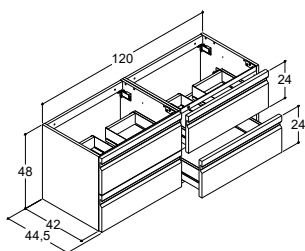

SERVANTSKAP MED 4 SKUFFER TIL DOBBELT BASSENG - HØYDE 48 CM
- Passer IKKE til Canto servant

		ZARO	DSC	INZO
Bredde	Farge	a) 17.760,00 b) 20.460,00		
120 cm	Hvit matt lakk, med integrerte grep a)	K10602	13.765,00	11.730,00
	Grå gummi, med integrerte grep a)	K70602	-	-
	Sort gummi, med integrerte grep a)	K40602	-	-
	Drivtømmer, med integrerte grep b)	K50602	-	-
	Nøttetre, med integrerte grep b)	K80602	-	-
	Hvit matt, med integrerte grep	-	Q10332	-
	Sort matt, med integrerte grep	-	Q30332	-
	Cedar grey, med integrerte grep	-	Q70332	-
	Hvit matt	-	-	N01371
	Hvit høyglans	-	-	N91379
	Grå matt	-	-	N71371
	Grå ask	-	-	N181371
	Nordisk eik	-	-	N251371
	Hvit matt, med ramme	-	-	N01374
	Tilvalg: LED-lys i skuffer og stikkontakt i de nederste skuffer. A+	a) 20.735,00 b) 23.435,00	16.755,00	14.680,00
	IP44 godkjent. Lyskilde LED 4x2,4W, 3150K, 4x185 lm. Stikkontakt: 2x230V. Tilføy LE etter art.nr. (XxxxxxLE)			
	Tilvalg: LED-lys under skapet kan monteres på forespørsel. Bestill 2 stk.	1.950,00	1.950,00	1.950,00
	Tilbehør: Inzo: Grep (se side 253)			
	Inzo: Push-open kit til 2 skuffer. Bestill 2 stk.	NP-60	-	1.275,00
	Skuffeinnsats til midt i øverste skuff. Bestill 2 stk.	305230116	570,00	570,00
	Gummimatter til 4 skuffer	NM-12342	Inklusiv	585,00
	Lysskinne til plassering under servant. Kan dimmes (se side 254)	NL-12044	1.575,00	1.575,00