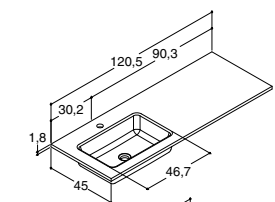

Med to armaturhull

Uten overløpshull. "Viktig" - se produktinformasjon.
Kan monteres med skjult overløpsystem (se side 257).

**FRESCO SERVANT 120,5 CM** (fås også i 60,5, 80,5 og 100,5 cm)

			ZARO	DSC	INZO
Bredde	Farge	Materiale	5.965,00	-	5.965,00
120,5 cm	Hvit	Glass	535812303	-	535812303
-3/+3 mm					
Venstre basseng - Velg 1 stk. 60 cm servantskap og 1 stk. 60 cm underskap			5.965,00	-	5.965,00
120,5 cm	Hvit	Glass	535812403	-	535812403
-3/+3 mm					
Høyre basseng - Velg 1 stk. 60 cm servantskap og 1 stk. 60 cm underskap			7.345,00	7.345,00	7.345,00
120,5 cm	Hvit	Glass	535812203	535812203	535812203
-3/+3 mm					
Dobbelt basseng					
Uten overløpshull. "Viktig" - se produktinformasjon. Kan monteres med skjult overløpsystem (se side 257).					