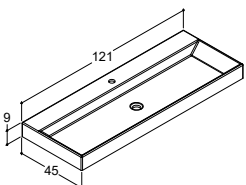

Dobbelt basseng

ANDANTE SERVANT 122,5 CM (fås også i 82,5 og 102,5 cm)

Bredde	Farge	Materiale	5.965,00	5.965,00	5.965,00
122,5 cm	Hvit	Porselen	536612003	536612003	536612003
-5/+10 mm					

MENUET SERVANT 121 CM (fås også i 61, 81 og 101 cm)

Bredde	Farge	Materiale	5.965,00	5.965,00	5.965,00
121 cm	Hvit	Porselen	534212103	534212103	534212103
-5/+12 mm					

7.345,00   **7.345,00**   **7.345,00**

121 cm	Hvit	Porselen	534812203	534812203	534812203
-5/+12 mm					

Dobbelt basseng

KANTATE SERVANT 121 CM (fås også i 61, 81, 101, 101D og 161D cm)

Bredde	Farge	Materiale	5.965,00	5.965,00	5.965,00
121 cm	Hvit	Porselen	531912003	531912003	531912003
-5/+12 mm					

7.345,00   **7.345,00**   **7.345,00**

121 cm	Hvit	Porselen	531922003	531922003	531922003
-5/+12 mm					

Dobbelt basseng

CANTO SERVANT 121 CM (fås også i 61, 81, 101 og 101D cm)

Bredde	Farge	Materiale	7.360,00	7.360,00	7.360,00
121 cm	Hvit	Porselen	530512103	530512103	530512103
-5/+12 mm	Hvit uten armaturhull	Porselen	530512103-1	530512103-1	530512103-1

Uten overløpshull. "Viktig" - se produktinformasjon.
Kan monteres med skjult overløpsystem (se side 257).

7.360,00   **7.360,00**   **7.360,00**

121 cm	Hvit	Porselen	530512203	530512203	530512203
-5/+12 mm	Hvit uten armaturhull	Porselen	530512103-1	530512103-1	530512103-1

Med to armaturhull

Uten overløpshull. "Viktig" - se produktinformasjon.
Kan monteres med skjult overløpsystem (se side 257).