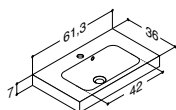

MØBLER 60 CM

MINI MENUET SERVANT 61,3 CM (fås også i 81,3 og 101,3 cm)			ZARO	DSC	INZO
Bredde	Farge	Materiale	3.555,00	3.555,00	3.555,00
61,3 cm -5/+6 mm	Hvit	Porselen	534306003	534306003	534306003
MINI MINORE SERVANT 60,2 CM (fås også i 80,2 cm)					
Bredde	Farge	Materiale	4.205,00	4.205,00	4.205,00
60,2 cm -0/+3 mm	Hvit	Kompositt	337206203	337206203	337206203
SERVANTSKAP MED 2 SKUFFER TIL MINI MENUET OG MINI MINORE - HØYDE 48 CM					
Bredde	Farge		a) 9.575,00 b) 11.135,00	7.680,00	6.030,00
60 cm	Hvit matt lakk, med integrerte grep ^{a)}		K10312	-	-
	Grå gummi, med integrerte grep ^{a)}		K70312	-	-
	Sort gummi, med integrerte grep ^{a)}		K40312	-	-
	Drivtømmer, med integrerte grep ^{b)}		K50312	-	-
	Nøttetre, med integrerte grep ^{b)}		K80312	-	-
	Hvit matt, med integrerte grep		-	Q10102	-
	Sort matt, med integrerte grep		-	Q30102	-
	Cedar grey, med integrerte grep		-	Q70102	-
	Hvit matt		-	-	N01411
	Hvit høyglans		-	-	N91419
	Grå matt		-	-	N71411
	Grå ask		-	-	N181411
	Nordisk eik		-	-	N251411
	Hvit matt, med ramme		-	-	N01414
Tilvalg:	LED-lys i skuffer og 1 stikkontakt i nederste skuff. IP44 godkjent. Lyskilde LED 2x2,4W, 3150K, 2x185 lm. Stikkontakt: 1x230V. Tilføy LE etter art.nr. (XxxxxxLE).		a) 11.290,00 b) 12.845,00	9.395,00	7.740,00
Tilvalg:	LED-lys under skapet kan monteres på forespørsel		1.950,00	1.950,00	1.950,00
Ved avløp gjennom gulv, benytt art. nr. Kx0322/Kx0322LE/Qx0132/Qx0132LE/Nxx156x/Nxx156xLE					
Tilbehør:	Inzo: Grep (se side 253)				
	Inzo: Push-open kit til begge skuffer	NP-60	-	-	1.275,00
	Skuffeinnsats til midt i øverste skuff	305231116	570,00	570,00	570,00
	Gummimatter til begge skuffer	NM-6133	Inklusiv	405,00	405,00
	Gummimatter til begge skuffer - avløp gjennom gulv	NM-6233	Inklusiv	405,00	405,00
	Gummimatter til begge skuffer i skap med stikkontakt	NM-6133E	Inklusiv	405,00	405,00
	Gummimatter til begge skuffer i skap med stikkontakt - avløp gjennom gulv	NM-6233E	Inklusiv	405,00	405,00
	Lysskinne til plassering under servant. Kan dimmes (se side 254)	NL-6035	1.160,00	1.160,00	1.160,00
SERVANTSKAP MED 2 DØRER TIL MINI MENUET OG MINI MINORE - HØYDE 48 CM					
Bredde	Farge		-	-	3.510,00
60 cm	Hvit matt		-	-	N01421
	Hvit høyglans		-	-	N91429
	Grå matt		-	-	N71421
	Grå ask		-	-	N181421
	Nordisk eik		-	-	N251421
	Hvit matt, med ramme		-	-	N01424
Tilvalg:	LED-lys under skapet kan monteres på forespørsel		-	-	1.950,00
Tilbehør:	Inzo: Grep (se side 253)				
	Hylle, alu-farget	NH-603347	-	-	455,00
	Lysskinne til plassering under servant. Kan dimmes (se side 254)	NL-6035	-	-	1.160,00