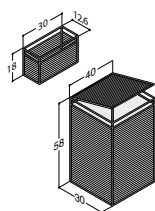

KNOTTGREP

Bredde	Materiale	170,00	170,00	170,00
1,2 cm	Krom	195050180	195050180	195050180