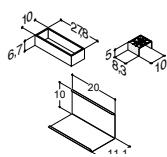

GLOBAL SPEILSKAP MED SPEILGAVLER OG LYSELT I TOPP

			ZARO	DSC	INZO
Bredde	Skrogfarge	Artikkel nr.			
100 cm	Alufarget/speil	SP-47017-E	7.220,00	7.220,00	7.220,00
IP44 godkjent A+					
LED 8,4W, 3150K, 660 lm. Inkl. forstørrelsesspeil, magnetlist, metallhulle, grep, 1x230V stikkontakt montert midt i skap og venstremontert lysbryter.					
Tilbehør:	Smal kassett	305210016	275,00	275,00	275,00
	Metallinnsats til kassett	515200247	115,00	115,00	115,00
	Ekstra metallhulle	545710047	115,00	115,00	115,00