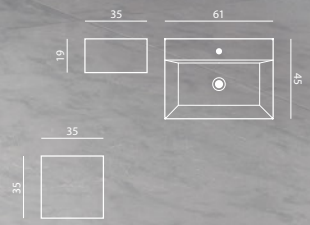

NYHET
Sorte Jupiter-
lamper