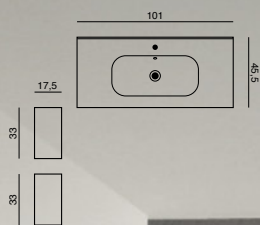

Vil du ha mer plass?

Du kan uten ekstra kostnad velge ekstra høye servantskap og få mer plass til oppbevaring i nederste skuff. Det runde speilet med Korona-lys kan du nå få i tre størrelser, Ø 60 cm, Ø 75 cm og Ø 90 cm.