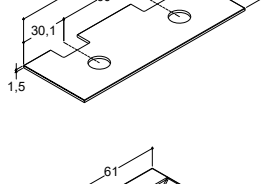

FORTSATT		ZARO	DSC	INZO	
	Hvit matt, uten armaturhull	Venstre	337063143	337063143	337063143
Velg 1 stk. 60 cm servantskap og 1 stk. 60 cm underskap					
120 cm	Hvit matt, med armaturhull	Dobbelt	337062243	337062243	337062243
	Hvit matt, uten armaturhull	Dobbelt	337062143	337062143	337062143
Velg 1 stk. 120 cm dobbelt servantskap eller 2 stk. 60 cm servantskap					
MARCATO SERVANT TIL KOMPOSITT BENKEPLATE - Til 48 cm høye servantskap					
Bredde	Farge	Materiale	3.990,00	3.990,00	3.990,00
40,5 cm	Hvit matt	Komposit	532200003	532200003	532200003
-3/+3 mm	Hvit matt uten armaturhull	Komposit	532200103	532200103	532200103
Uten overløpshull. "Viktig" - se produktinformasjon.					
KOMPOSITT BENKEPLATE TIL MARCATO - Til 48 cm høye servantskap					
Bredde	Farge	Plassering	4.910,00	4.910,00	4.910,00
120 cm	Hvit matt	Senter	337061343	337061343	337061343
Velg 1 stk. 120 cm servantskap					
120 cm	Hvit matt	Høyre	337064343	337064343	337064343
Velg 1 stk. 60 cm servantskap og 1 stk. 60 cm underskap					
120 cm	Hvit matt	Venstre	337063343	337063343	337063343
Velg 1 stk. 60 cm servantskap og 1 stk. 60 cm underskap					
120 cm	Hvit matt	Dobbelt	337062343	337062343	337062343
Velg 1 stk. 120 cm dobbelt servantskap eller 2 stk. 60 cm servantskap					
CANTO SERVANT TIL BENKEPLATE I TRE					
Bredde	Farge	Materiale	-	-	4.775,00
61 cm	Hvit	Porselen	-	-	530506103
-5/+8 mm	Hvit uten armaturhull	Porselen	-	-	530506103-1
Uten overløpshull. "Viktig" - se produktinformasjon. Kan monteres med skjult overløpsystem (se side 257).					
BENKEPLATE I TRE TIL CANTO					
Bredde	Farge	Plassering	-	-	1.810,00
120 cm	Grå ask	Senter	-	-	335912198
	Nordisk eik	Senter	-	-	335912125
	Grå matt	Senter	-	-	335912103