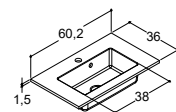

MØBLER 60 CM

MINI MENUET SERVANT 61,3 CM (fås også i 81,3 og 101,3 cm)			ZARO	DSC	INZO
Bredde	Farge	Materiale	3.555,00	3.555,00	3.555,00
61,3 cm -5/+6 mm	Hvit	Porselen	534306003	534306003	534306003
MINI MINORE SERVANT 60,2 CM (fås også i 80,2 cm)					
Bredde	Farge	Materiale	4.205,00	4.205,00	4.205,00
60,2 cm -0/+3 mm	Hvit	Kompositt	337206203	337206203	337206203
SERVANTSKAP MED 2 SKUFFER TIL MINI MENUET OG MINI MINORE - HØYDE 48 CM					
Bredde	Farge		a) 9.575,00 b) 11.135,00	7.680,00	6.030,00
60 cm	Hvit matt lakk, med integrerte grep ^{a)}		K10312	-	-
	Grå gummi, med integrerte grep ^{a)}		K70312	-	-
	Sort gummi, med integrerte grep ^{a)}		K40312	-	-
	Drivtømmer, med integrerte grep ^{b)}		K50312	-	-
	Nøttetre, med integrerte grep ^{b)}		K80312	-	-
	Hvit matt, med integrerte grep		-	Q10102	-
	Sort matt, med integrerte grep		-	Q30102	-
	Cedar grey, med integrerte grep		-	Q70102	-
	Hvit matt		-	-	N01411
	Hvit høyglans		-	-	N91419
	Grå matt		-	-	N71411
	Grå ask		-	-	N181411
	Nordisk eik		-	-	N251411
	Hvit matt, med ramme		-	-	N01414
Tilvalg:	LED-lys i skuffer og 1 stikkontakt i nederste skuff. IP44 godkjent. Lyskilde LED 2x2,4W, 3150K, 2x185 lm. Stikkontakt: 1x230V. Tilføy LE etter art.nr. (XxxxxxLE).		a) 11.290,00 b) 12.845,00	9.395,00	7.740,00
Tilvalg:	LED-lys under skapet kan monteres på forespørsel		1.950,00	1.950,00	1.950,00
Ved avløp gjennom gulv, benytt art. nr. Kx0322/Kx0322LE/Qx0132/Qx0132LE/Nxx156x/Nxx156xLE					
Tilbehør:	Inzo: Grep (se side 253)				
	Inzo: Push-open kit til begge skuffer	NP-60	-	-	1.275,00
	Skuffeinnsats til midt i øverste skuff	305231116	570,00	570,00	570,00
	Gummimatter til begge skuffer	NM-6133	Inklusiv	405,00	405,00
	Gummimatter til begge skuffer - avløp gjennom gulv	NM-6233	Inklusiv	405,00	405,00
	Gummimatter til begge skuffer i skap med stikkontakt	NM-6133E	Inklusiv	405,00	405,00
	Gummimatter til begge skuffer i skap med stikkontakt - avløp gjennom gulv	NM-6233E	Inklusiv	405,00	405,00
	Lysskinne til plassering under servant. Kan dimmes (se side 254)	NL-6035	1.160,00	1.160,00	1.160,00
SERVANTSKAP MED 2 DØRER TIL MINI MENUET OG MINI MINORE - HØYDE 48 CM					
Bredde	Farge		-	-	3.510,00
60 cm	Hvit matt		-	-	N01421
	Hvit høyglans		-	-	N91429
	Grå matt		-	-	N71421
	Grå ask		-	-	N181421
	Nordisk eik		-	-	N251421
	Hvit matt, med ramme		-	-	N01424
Tilvalg:	LED-lys under skapet kan monteres på forespørsel		-	-	1.950,00
Tilbehør:	Inzo: Grep (se side 253)				
	Hylle, alu-farget	NH-603347	-	-	455,00
	Lysskinne til plassering under servant. Kan dimmes (se side 254)	NL-6035	-	-	1.160,00