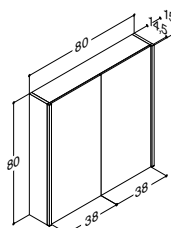

 IP44 godkjent **A** . Maks. 2 lamper. Kun til bruk sammen med Dansani speilskap.

MØBLER 100 CM

MINI MENUET SERVANT 101,3 CM (fås også i 61,3 og 81,3 cm)

			ZARO	DSC	INZO
Bredde	Farge	Materiale	5.110,00	5.110,00	5.110,00
101,3 cm	Hvit	Porselen	534310003	534310003	534310003
-5/+10 mm					