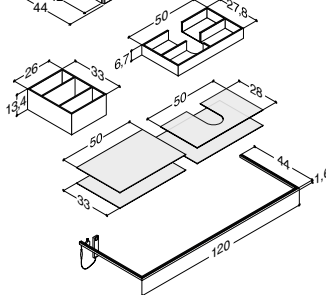

SERVANTSKAP MED 4 SKUFFER TIL DOBBELT BASSENG
- HØYDE 64 CM - Passer IKKE til Canto servant

		ZARO	DSC	INZO
Bredde	Farge	-	13.765,00	11.730,00
120 cm	Hvit matt, med integrerte grep	-	Q10342	-
	Sort matt, med integrerte grep	-	Q30342	-
	Cedar grey, med integrerte grep	-	Q70342	-
	Hvit matt	-	-	N01811
	Hvit høyglans	-	-	N91819
	Grå matt	-	-	N71811
	Grå ask	-	-	N181811
	Nordisk eik	-	-	N251811
	Hvit matt, med ramme	-	-	N01814
Tilvalg:	LED-lys i skuffer og stikkontakt i de nederste skuffer. IP44 godkjent. Lyskilde LED 4x2,4W, 3150K, 4x185 lm. Stikkontakt: 2x230V. Tilføy LE etter art.nr. (XxxxxxxLE)	-	16.755,00	14.680,00
Tilvalg:	LED-lys under skapet kan monteres på forespørsel. Bestill 2 stk.	-	1.950,00	1.950,00
Tilbehør:	Inzo: Grep (se side 253)			
	Inzo: Push-open kit til 2 skuffer. Bestill 2 kit.	NP-60	-	1.275,00
	Skuffeinnsats til midt i øverste skuff. Bestill 2 stk.	305230116	-	570,00
	Romdeler til nederste skuff. Bestill 2 stk.	305250016	-	695,00
	Gummimatter til 4 skuffer	NM-12342	-	585,00
	Lysskinne til plassering under servant. Kan dimmes (se side 254)	NL-12044	-	1.575,00

SERVANTSKAP MED 4 SKUFFER TIL HØYRE/VENSTRE BASSENG - HØYDE 64 CM
- Passer KUN til Fresco servant

		ZARO	DSC	INZO
Bredde	Farge	-	-	11.730,00
120 cm	Hvit matt	-	-	N01931
	Hvit høyglans	-	-	N91939
	Grå matt	-	-	N71931
	Grå ask	-	-	N181931
	Nordisk eik	-	-	N251931
	Hvit matt, med ramme	-	-	N01934
Tilvalg:	LED-lys i begge skapene. 1 stikkontakt i servantskapets nederste skuff. IP44 godkjent. Lyskilde LED 4x2,4W, 3150K, 4x185 lm. Stikkontakt: 1x230V. Tilføy LE etter art.nr. (NxxxxxxLE)	-	-	14.680,00
Tilvalg:	LED-lys under skapet kan monteres på forespørsel. Bestill 2 stk	-	-	1.950,00
Tilbehør:	Inzo: Grep (se side 253)			
	Inzo: Push-open kit til 2 skuffer. Bestill 2 kit.	NP-60	-	1.275,00
	Skuffeinnsats til midt i øverste skuff	305230116	-	570,00
	Romdeler til nederste skuff. Bestill 2 stk.	305250016	-	695,00
	Gummimatter til 4 skuffer	NM-12442	-	585,00
	Lysskinne til plassering under servant. Kan dimmes (se side 254)	NL-12044	-	1.575,00

LEVEL SPEIL MED VANNRETT LYS I TOPP/BUNN OG LYSSTYRING

Bredde	Lyskilde	Artikkel nr.	ZARO	DSC	INZO
120 cm	LED 2x11,5W, 2100-6500K, 2x920 lm	92320	5.090,00	5.090,00	5.090,00
	IP44 godkjent A+				
Tilvalg:	Varmefelt 30W til selvmontering Til dobbelservant bestilles 2 stk.	NV-3737	420,00	420,00	420,00

TWIN SPEIL MED LODDRETT LYS I SIDENE OG LYSSTYRING

Bredde	Lyskilde	Artikkel nr.	ZARO	DSC	INZO
120 cm	LED 2x7,2W. 2100-6500K, 2x610 lm	92420	4.135,00	4.135,00	4.135,00
	IP44 godkjent A+				
Tilvalg:	Varmefelt 30W til selvmontering Til dobbelservant bestilles 2 stk.	NV-3050	420,00	420,00	420,00