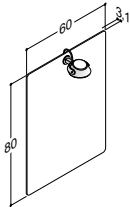

FORTSATT		ZARO	DSC	INZO
Tilvalg:	LED-lys i skuffer og 1 stikkontakt i nederste skuff. IP44 godkjent. A⁺ Lyskilde LED 2x2,4W, 3150K, 2x185 lm. Stikkontakt: 1x230V. Tilføy LE etter art.nr. (XxxxxxLE)	-	9.635,00	8.035,00
Tilvalg:	LED-lys under skapet kan monteres på forespørsel	-	1.950,00	1.950,00
Tilbehør:	Inzo: Grep (se side 253)			
	Inzo: Push-open kit til begge skuffer	NP-60	-	1.275,00
	Skuffeinnsats til midt i øverste skuff	305230116	-	570,00
	Romdeler til nederste skuff	305250016	-	695,00
	Gummimatter til begge skuffer	NM-6042	-	405,00
	Lyskinne til plassering under servant.	NL-6044	-	1.235,00
	Kan dimmes (se side 254)			
LEVEL SPEIL MED VANNRETT LYS I TOPP/BUNN OG LYSSTYRING				
Bredde	Lyskilde	Artikkel nr.		
60 cm	LED 2x5,3W, 2100-6500K, 2x430 lm	92360	3.115,00	3.115,00
	IP44 godkjent A⁺			
Tilvalg:	Varmefelt 30W til selvmontering	NV-3737	420,00	420,00
TWIN SPEIL MED LODDRETT LYS I SIDENE OG LYSSTYRING				
Bredde	Lyskilde	Artikkel nr.		
60 cm	LED 2x7,2W, 2100-6500K, 2x610 lm	92460	3.030,00	3.030,00
	IP44 godkjent A⁺			
Tilvalg:	Varmefelt 30W til selvmontering	NV-3050	420,00	420,00
SOFT SPEIL MED AVRUNDENDE HJØRNER OG LYSSTYRING - TILVALG AV LED-LAMPER (se side 204)				
Bredde	Variant	Artikkel nr.		
60 cm	Med lysstyring	92560	2.800,00	2.800,00
	Med lysstyring og sentrert varmfelt, 30W	92563	3.355,00	3.355,00
	IP44 godkjent			
SOFT SPEIL MED AVRUNDENDE HJØRNER, SATURN LAMPE OG LYSSTYRING				
Bredde	Variant	Artikkel nr.		
60 cm	Med lysstyring	2908343000	4.920,00	4.920,00
	Med lysstyring og sentrert varmfelt, 30W	2908443000	5.470,00	5.470,00
	LED 7,1W, 2100 - 6500 K, 450 lm, IP44 godkjent A⁺			
CORONA RUNDT SPEIL MED LYS				
Bredde	Lyskilde	Artikkel nr.		
60 cm	LED 13W 3150k, 1100 lm	527406010	3.165,00	3.165,00
	IP44 godkjent A⁺			
CORONA RUNDT SPEIL MED LYS				
Bredde	Lyskilde	Artikkel nr.		
75 cm	LED 20W 3150k, 1520 lm	527400010	3.600,00	3.600,00
	IP44 godkjent A⁺			
Tilvalg:	Varmefelt 30W til selvmontering	NV-3050	420,00	420,00
SOLO SPEIL MED INTEGRERT LYS				
Bredde	Lyskilde	Artikkel nr.		
59/100 cm	LED 18W, 3150K, 1260 lm Vendbart 360°	526700010	4.085,00	4.085,00
	IP44 godkjent A⁺