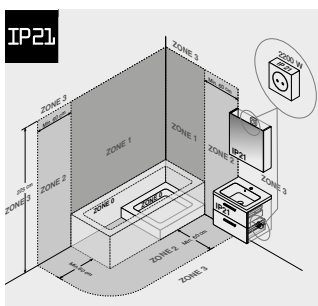

IP21
Godkjent til plassering i sone 3 (mer enn 60 cm fra sone 1). Se side 194.