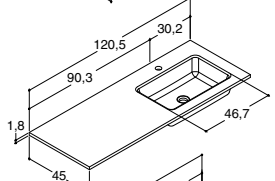

Med to armaturhull

Uten overløpshull. "Viktig" - se produktinformasjon.
Kan monteres med skjult overløpsystem (se side 257).

**FRESCO SERVANT 120,5 CM** (fås også i 60,5, 80,5 og 100,5 cm)

			ZARO	DSC	INZO
Bredde	Farge	Materiale	5.965,00	-	5.965,00
120,5 cm	Hvit	Glass	535812303	-	535812303
-3/+3 mm					
Venstre basseng - Velg 1 stk. 60 cm servantskap og 1 stk. 60 cm underskap			5.965,00	-	5.965,00
120,5 cm	Hvit	Glass	535812403	-	535812403
-3/+3 mm					
Høyre basseng - Velg 1 stk. 60 cm servantskap og 1 stk. 60 cm underskap			7.345,00	7.345,00	7.345,00
120,5 cm	Hvit	Glass	535812203	535812203	535812203
-3/+3 mm					
Dobbelt basseng					
Uten overløpshull. "Viktig" - se produktinformasjon. Kan monteres med skjult overløpsystem (se side 257).					