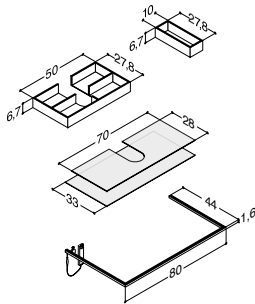

Tilvalg:	LED-lys i skuffer og 1 stikkontakt i nederste skuff. IP44 godkjent. Lyskilde LED 2x3,4W, 3150K, 2x265 lm. Stikkontakt: 1x230V. Tilføy LE etter art.nr. (XXXXXXLE).	a) 13.165,00 b) 14.890,00	10.755,00	9.095,00

Tilvalg:	LED-lys under skapet kan monteres på forespørsel	1.950,00	1.950,00	1.950,00

Tilbehør:	Inzo: Grep (se side 253)				
	Inzo: Push-open kit til begge skuffer	NP-80	-	-	1.275,00
	Skuffeinnsats til midt i øverste skuff	305230116	570,00	570,00	570,00
	Skuffeinnsatser til sidene i øverste skuff. Bestill 2 stk.	305210016	275,00	275,00	275,00
	Gummimatter til begge skuffer	NM-8042	Inklusiv	470,00	470,00
	Lyskinne til plassering under servant. Kan dimmes (se side 254)	NL-8044	1.300,00	1.300,00	1.300,00