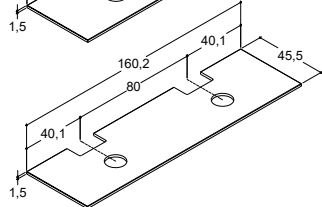

KOMPOSITT BENKEPLATE TIL MARCATO
- Til 48 cm høye servantskap