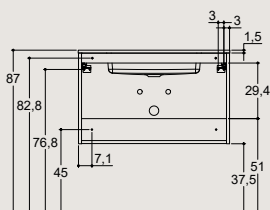

ALLEGRO

HØYDE 40 CM

HØYDE 64 CM

FRESCO

MINI MINORE
MINORE

CANTO
STÅENDE SERVANT

SONATE

MARCATO