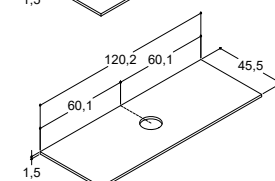

Med to armaturhull

Uten overløpshull. "Viktig" - se produktinformasjon.
Kan monteres med skjult overløpsystem (se side 257).

**FRESCO SERVANT 120,5 CM** (fås også i 60,5, 80,5 og 100,5 cm)

			ZARO	DSC	INZO
Bredde	Farge	Materiale	5.965,00	-	5.965,00
120,5 cm	Hvit	Glass	535812303	-	535812303
-3/+3 mm					
Venstre basseng - Velg 1 stk. 60 cm servantskap og 1 stk. 60 cm underskap			5.965,00	-	5.965,00
120,5 cm	Hvit	Glass	535812403	-	535812403
-3/+3 mm					
Høyre basseng - Velg 1 stk. 60 cm servantskap og 1 stk. 60 cm underskap			7.345,00	7.345,00	7.345,00
120,5 cm	Hvit	Glass	535812203	535812203	535812203
-3/+3 mm					
Dobbelt basseng					
Uten overløpshull. "Viktig" - se produktinformasjon. Kan monteres med skjult overløpsystem (se side 257).					