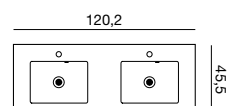

MINORE 120 D

Servant 8.680,- Art. nr. 337112203
Servantskap 13.815,- Art. nr. K10102
Speil 8.360,- Art. nr. 188749000

Tilbehør:
Håndkleholder 2.740,- Art. nr. 2809470010
2 taklamper 1.610,- Art. nr. 190302851