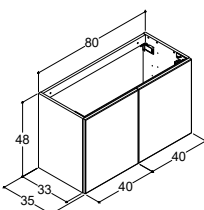

SERVANTSKAP MED 2 DØRER TIL MINI MENUET OG MINI MINORE - HØYDE 48 CM

Bredde	Farge	-	-	3.765,00
80 cm	Hvit matt	-	-	N01501
	Hvit høylans	-	-	N91509
	Grå matt	-	-	N71501
	Grå ask	-	-	N181501
	Nordisk eik	-	-	N251501
	Hvit matt, med ramme	-	-	N01504
Tilvalg:	LED-lys under skapet kan monteres på forespørsel	-	-	1.950,00
Tilbehør:	Inzo: Grep (se side 253)			
	Hylle, alu-farget	NH-803347	-	455,00
	Lysskinne til plassering under servant.	NL-8035	-	1.235,00
	Kan dimmes (se side 254)