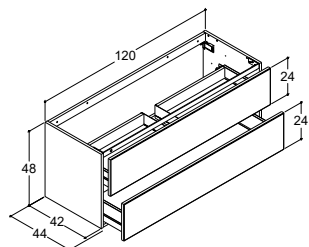

SERVANTSKAP MED 2 SKUFFER - HØYDE 48 CM
- Passer IKKE til Fresco servant

		ZARO	DSC	INZO
Bredde	Farge	a) 13.815,00 b) 15.880,00		
120 cm	Hvit matt lakk, med integrerte grep a)	K10022	-	-
	Grå gummi, med integrerte grep a)	K70022	-	-
	Sort gummi, med integrerte grep a)	K40022	-	-
	Drivtømmer, med integrerte grep b)	K50022	-	-
	Nøttetre, med integrerte grep b)	K80022	-	-
	Hvit matt, med integrerte grep	-	Q10022	-
	Sort matt, med integrerte grep	-	Q30022	-
	Cedar grey, med integrerte grep	-	Q70022	-
	Hvit matt	-	-	N00941
	Hvit høyglans	-	-	N90949
	Grå matt	-	-	N70941
	Grå ask	-	-	N180941
	Nordisk eik	-	-	N250941
	Hvit matt, med ramme	-	-	N00944
Tilvalg:	LED-lys i skuffer og 1 stikkontakt i nederste skuff. IP44 godkjent. Lyskilde LED 2x5,3W, 3150K, 2x415 lm. Stikkontakt; 1x230V. Tilføy LE etter art.nr. (XXXXXXLE)	a) 16.175,00 b) 18.240,00	13.990,00	11.770,00
Tilvalg:	LED-lys under skapet kan monteres på forespørsel	1.950,00	1.950,00	1.950,00
Tilbehør:	Inzo: Grep (se side 253)			
	Inzo: Push-open kit til begge skuffer	NP-120	-	1.275,00
	Skuffeinnsats til midt i øverste skuff	305240016	670,00	670,00
	Skuffeinnsats til sidene i øverste skuff. Bestill 2 stk.	305220016	390,00	390,00
	Gummimatter til begge skuffer	NM-12042	Inklusiv	585,00
	Lysskinne til plassering under servant. Kan dimmes (se side 254)	NL-12044	1.575,00	1.575,00

SERVANTSKAP TIL DOBBELT BASSENG MED 2 SKUFFER - HØYDE 48 CM
- Passer IKKE til Canto servant

		ZARO	DSC	INZO
Bredde	Farge	a) 13.815,00 b) 15.880,00		
120 cm	Hvit matt lakk, med integrerte grep a)	K10102	-	-
	Grå gummi, med integrerte grep a)	K70102	-	-
	Sorte gummi, med integrerte grep a)	K40102	-	-
	Drivtømmer, med integrerte grep b)	K50102	-	-
	Nøttetre, med integrerte grep b)	K80102	-	-
	Hvit matt, med integrerte grep	-	Q10072	-
	Sort matt, med integrerte grep	-	Q30072	-
	Cedar grey, med integrerte grep	-	Q70072	-
	Hvit matt	-	-	N01271
	Hvit høyglans	-	-	N91279
	Grå matt	-	-	N71271
	Grå ask	-	-	N181271
	Nordisk eik	-	-	N251271
	Hvit matt, med ramme	-	-	N01274
Tilføy:	LED-lys i skuffer og 1 stikkontakt i nederste skuff. IP44 godkjent. Lyskilde LED 2x5,3W, 3150K, 2x415 lm. Stikkontakt: 1x230V. Tilføy LE etter art.nr. (XXXXXXLE)	a) 16.175,00 b) 18.240,00	13.990,00	11.770,00
Tilføy:	LED-lys under skapet kan monteres på forespørsel	1.950,00	1.950,00	1.950,00
Tilbehør:	Inzo: Grep (se side 253)			
	Inzo: Push-open kit til begge skuffer	NP-120	-	1.275,00
	Skuffeinnsats til midt i øverste skuff. Bestill 2 stk.	305230116	570,00	570,00
	Gummimatter til begge skuffer	NM-12142	Inklusiv	585,00
	Lysskinne til plassering under servant. Kan dimmes (se side 254)	NL-12044	1.575,00	1.575,00