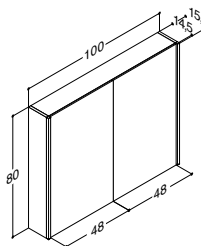

**AMBI SPEILSKAP MED 2 DØRER, LODDRETT SIDELYS OG LYSSSTYRING
- TILVALG AV LED LAMPER** (se neste side)