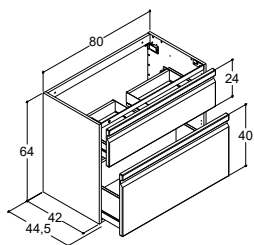

SERVANTSKAP MED 2 SKUFFER - HØYDE 64 CM
- Bestill 2 stk. til 160 cm servant

ZARO

DSC

INZO

Bredde	Farge	ZARO	DSC	INZO
80 cm	Hvit matt, med integrerte grep	-	8.805,00	7.150,00
	Sort matt, med integrerte grep	-	Q10252	-
	Cedar grey, med integrerte grep	-	Q30252	-
			Q70252	-
	Hvit matt	-	-	N01771
	Hvit høyglass	-	-	N91779
	Grå matt	-	-	N71771
	Grå ask	-	-	N181771
	Nordisk eik	-	-	N251771
	Hvit matt, med ramme	-	-	N01774
Tilvalg:	LED-lys i skuffer og 1 stikkontakt i nederste skuff. IP44 godkjent. Lyskilde LED 2x3,4W, 3150K, 2x265 lm. Stikkontakt: 1x230V.	-	10.755,00	9.095,00
A+	Tilføy LE etter art.nr. (XxxxxxxLE)			
Tilvalg:	LED-lys under skapet kan monteres på forespørsel	-	1.950,00	1.950,00
Tilbehør:	Inzo: Grep (se side 253)			
	Inzo: Push-open kit til begge skuffer NP-80	-	-	1.275,00
	Skuffeinnsats til midt i øverste skuff. Bestill 2 stk. 305230116	-	570,00	570,00
	Skuffeinnsatser til sidene i øverste skuff. Bestill 4 stk. 305210016	-	275,00	275,00
	Romdeler til nederste skuff 305250016	-	695,00	695,00
	Gummimatter til begge skuffer. Bestill 2 stk. NM-8042	-	470,00	470,00