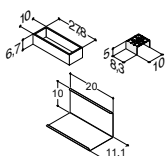

STYLE SPEILSKAP UTEN LAMPER, MED LYSSTYRING
- TILVALG AV LED LAMPER (se nedenfor) - Bestill 2 stk. til 160 cm

		ZARO	DSC	INZO
Bredde	Skrogfarge	7.225,00	-	6.025,00
80 cm	Hvit matt lakk	SP-58811-E	-	-
	Grå gummi	SP-58827-E	-	-
	Sort gummi	SP-5884-E	-	-
	Drivtømmer	SP-5885-E	-	-
	Nøttetre	SP-5883-E	-	-
	Hvit matt	-	-	SP-5880-E
	Hvit høyglans	-	-	SP-5889-E
	Grå matt	-	-	SP-58857-E
	Grå ask	-	-	SP-58818-E
	Nordisk eik	-	-	SP-58825-E
IP44 godkjent A				
Ønskes LED-underlight: Tilføy U etter SP i art.nr. (SPU-58xxx-E)		9.165,00	-	7.960,00
Inkl. forstørrelsesspeil, magnetlist, metallhylle og høyremontert 1x230V stikkontakt og lysbryter. (Underlight 1x5W, 2100-6500K, 410 lm). IP44 godkjent. For venstremontert stikkontakt og lysbryter: Tilføy L etter art.nr. (SP(U)-58xxx-EL)				
Ønskes innvendig lys: Tilføy S etter art.nr. (SP(U)-58xxx-ES eller SP(U)-58xxx-ELS) og bestill tilvalg:				
Tilvalg:	60 cm sentrert loddrett LED-belysningsstrip 2x5W, 2004	2.920,00	-	2.920,00
A	2100-6500K, 2x410 lm. Innvendig i begge sider			
Tilbehør:	Smal kassett	305210016	275,00	-
	Metallinnsats til kassett	515200247	115,00	-
	Ekstra metallhylle	545710047	115,00	-