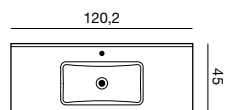

ALLEGRO 120

Servant 4.090,- Art. nr. 230612003
Servantskap 9.400,- Art. nr. N71791
Speilskap 8.250,- Art. nr. SP-58357-E
2 lamper 3.690,- Art. nr. LS-002
2 grep 850,- Art. nr. 189509643