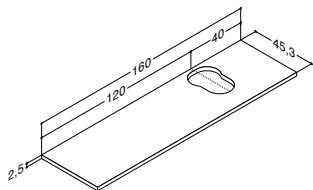

Velg 1 stk. 80 cm servantskap og 1 stk. 80 cm underskap.

160 cm	Grå ask	Høyre	-	-	335916498
	Nordisk eik	Høyre	-	-	335916425
	Grå matt	Høyre	-	-	335916403

Velg 1 stk. 80 cm servantskap og 1 stk. 80 cm underskap.