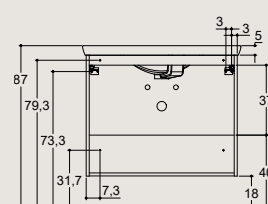

Se mer om initiativene våre innen miljø og bærekraft på www.dansani.no.

Oversikt over mål og valg

HØYDE 40 CM

HØYDE 64 CM

MICRO MENUET
MINI MENUET
MENUET

KANTATE

CANTO

ANDANTE