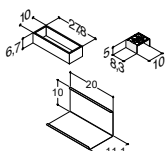

ZARO	DSC	INZO
Bredde	Skrogefarge	-	-	8.385,00
100 cm	Hvit matt	-	-	SP-5900-E
	Hvit høyglans	-	-	SP-5909-E
	Grå matt	-	-	SP-59057-E
	Grå ask	-	-	SP-59018-E
	Nordisk eik	-	-	SP-59025-E
IP44 godkjent A				
Ønskes LED-underlight: Tilføy U etter SP i art.nr. (SPU-59xxx-E)		-	-	10.320,00
LED 2x5W, 2100-6500K, 2x450 lm (underlight LED 1x5W, 410 lm). IP44 godkjent.				
Inkl. forstørrelsesspeil, magnetlist, metallhulle, høyremontert 1x230V stikkontakt og lysbryter.				
For venstremontert stikkontakt og lysbryter:				
Tilføy L etter art.nr. (SP-59xxx-EL eller SPU-59xxx-EL)				
Tilbehør:	Smal kassett	305210016	-	275,00
	Metallinnsats til kassett	515200247	-	115,00
	Ekstra metallhulle	545710047	-	115,00