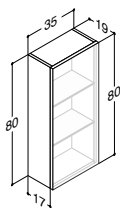

Bredde	Farge	a) 4.295,00	b) 5.530,00	3.225,00	2.350,00
35 cm	Hvit matt lakk, med integrerte grep, vendbar dør a)	K10052	-	-	-
	Grå gummi, med integrerte grep, vendbar dør a)	K70052	-	-	-
	Sort gummi, med integrerte grep, vendbar dør a)	K40052	-	-	-
	Drivtømmer, med integrerte grep, vendbar dør b)	K50052	-	-	-
	Nøttetre, med integrerte grep, vendbar dør b)	K80052	-	-	-
	Hvit matt, med integrerte grep, venstrehengslet	-	Q10032	-	-
	Hvit matt, med integrerte grep, høyrehengslet	-	Q10042	-	-
	Sort matt, med integrerte grep, venstrehengslet	-	Q30032	-	-
	Sort matt, med integrerte grep, høyrehengslet	-	Q30042	-	-
	Cedar grey, med integrerte grep, venstrehengslet	-	Q70032	-	-
	Cedar grey, med integrerte grep, høyrehengslet	-	Q70042	-	-
	Hvit matt, med integrerte toppgrep, venstrehengslet	-	Q10162	-	-
	Hvit matt, med integrerte toppgrep, høyrehengslet	-	Q10172	-	-
	Sort matt, med integrerte toppgrep, venstrehengslet	-	Q30162	-	-
	Sort matt, med integrerte toppgrep, høyrehengslet	-	Q30172	-	-
	Cedar grey, med integrerte toppgrep, venstrehengslet	-	Q70162	-	-
	Cedar grey, med integrerte toppgrep, høyrehengslet	-	Q70172	-	-
	Hvit matt, vendbar dør	-	-	-	N00341
	Hvit høyglans, vendbar dør	-	-	-	N90349
	Grå matt, vendbar dør	-	-	-	N70341
	Grå ask, vendbar dør	-	-	-	N180341
	Nordisk eik, vendbar dør	-	-	-	N250341
	Hvit matt, med ramme, vendbar dør	-	-	-	N00344
* Velg 1 stk. overskap med toppgrep, når to overskap skal brukes som smalt høyskap					
Ønskes innvendig lys: Tilføy S etter art.nr. (XxxxxS) og bestill nedenstående tilvalg					
Kun til Inzo:	Ønskes push-open: Tilføy P etter art.nr. (NxxxxP)				
	Ønskes push-open og innvendig lys: Tilføy PS etter art.nr. (NxxxxPS)				
og bestill nedenstående tilvalg					
Tilvalg:	60 cm sentrert loddrett LED-belysningsstrip	2002	1.950,00	1.950,00	1.950,00
A+	6,3W, 3150K, 560 lm. Venstre side				
	60 cm sentrert loddrett LED-belysningsstrip	2003	1.950,00	1.950,00	1.950,00
	6,3W, 3150K, 560 lm. Høyre side				
IP21 godkjent. NB: Innvendig lys kun mulig motsatt av hengselsiden.					
Tilbehør:	Inzo: Grep (se side 253)				
	Smal kassett	305210016	275,00	275,00	275,00
	Metallinnsats til kassett	515200247	115,00	115,00	115,00