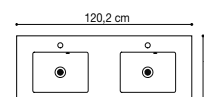

MINORE 120 D

Servant 8.680,- Art. nr. 337112203
Servantskap 11.625,- Art. nr. Q10282
Speil 5.090,- Art. nr. 92320