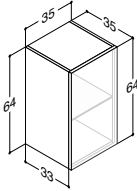

UNDERSKAP MED 1 VENDBAR DØR - HØYDE 64 CM - DYBDE 35 CM		ZARO	DSC	INZO
Bredde	Farge	-	-	2.685,00
35 cm	Hvit matt	-	-	N01971
	Hvit høyglans	-	-	N91979
	Grå matt	-	-	N71971
	Grå ask	-	-	N181971
	Nordisk eik	-	-	N251971
	Hvit matt, med ramme	-	-	N01974

Ønskes push-open: **Tilføy P etter art.nr. (NxxxxxP)**

Tilbehør:				
Inzo: Grep (se side 253)				
Inzo: Topplate (se side 256)				
10 cm kassett, dybde 27,8 cm	305210016	-	-	275,00
Metallinnsats til kassett	515200247	-	-	115,00
25 cm kassett, dybde 27,8 cm	305220016	-	-	390,00
Oppbevaringskassett inkl. glideskinner	305222016	-	-	510,00
Flettekurv	189430104	-	-	570,00
Skittentøypose inkl. glideskinner	190032020	-	-	485,00

UNDERSKAP MED 1 VENDBAR DØR - HØYDE 80 CM - DYBDE 35 CM				
Bredde	Farge	-	-	2.825,00
	Hvit matt	-	-	N01941
	Hvit høyglans	-	-	N91949
	Grå matt	-	-	N71941
	Grå ask	-	-	N181941
	Nordisk eik	-	-	N251941
	Hvit matt, med ramme	-	-	N01944