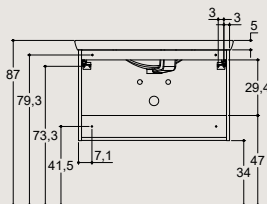

Se mer om initiativene våre innen miljø og bærekraft på www.dansani.no.

Oversikt over mål og valg

HØYDE 40 CM

HØYDE 64 CM

MICRO MENUET
MINI MENUET
MENUET

KANTATE

CANTO

ANDANTE