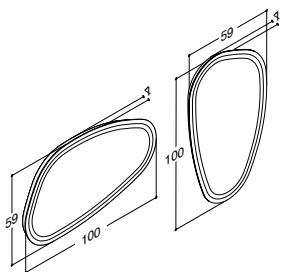

PROFILE RAMMESPEIL MED LYS

Bredde	Lyskilde	Artikkel nr.	ZARO	DSC	INZO
80 cm	LED 26W, 3300K, 1380 lm	188742000	6.620,00	6.620,00	6.620,00
	LED 26W, 3300K, 1380 lm Med sentrert varmefelt, 29W Antikk sølv. Speilet er vendbart (IP21).	188742010	7.165,00	7.165,00	7.165,00

IP44 godkjent **A**

CORONA RUNDT SPEIL MED LYS

Bredde	Lyskilde	Artikkel nr.	ZARO	DSC	INZO
60 cm	LED 13W 3150k, 1100 lm	527406010	3.165,00	3.165,00	3.165,00

IP44 godkjent **A+**

CORONA RUNDT SPEIL MED LYS

Bredde	Lyskilde	Artikkel nr.	ZARO	DSC	INZO
75 cm	LED 20W 3150k, 1520 lm	527400010	3.600,00	3.600,00	3.600,00

IP44 godkjent **A+**

Tilvalg: Varmefelt 30W til selvmontering NV-3050 420,00 420,00 420,00

SOLO SPEIL MED INTEGRERT LYS

Bredde	Lyskilde	Artikkel nr.	ZARO	DSC	INZO
59/100 cm	LED 18W, 3150K, 1260 lm Vendbart 360°	526700010	4.085,00	4.085,00	4.085,00

IP44 godkjent **A+**

GLOBAL SPEILSKAP MED SPEILGAVLER OG INTEGRERT LYSFELT I TOPP

Bredde	Skrogefarge	Artikkel nr.	ZARO	DSC	INZO
80 cm	Alufarget/speil	SP-47817-E	6.820,00	6.820,00	6.820,00
	IP44 godkjent A+				
	LED 6,3W, 3150K, 530 lm. Inkl. forstørrelsesspeil, magnetlist, metallhylle, grep, 1x230V stikkontakt montert midt i skap og venstremontert lysbryter.				
Tilbehør:	Smal kassett	305210016	275,00	275,00	275,00
	Metallinnsats til kassett	515200247	115,00	115,00	115,00
	Ekstra metallhylle	545710047	115,00	115,00	115,00

LEVEL SPEILSKAP MED LYSFELT I TOPP OG BUNN OG LYSSTYRING

Bredde	Skrogefarge	ZARO	DSC	INZO
80 cm	Hvit matt lakk	SP-57811-E	-	-
	Grå gummi	SP-57827-E	-	-
	Sort gummi	SP-5784-E	-	-
	Drivtømmer	SP-5785-E	-	-
	Nøttetre	SP-5783-E	-	-
	Hvit matt	-	SP-57831-E	-
	Sort matt	-	SP-57833-E	-
	Cedar grey	-	SP-57837-E	-
	Hvit matt	-	-	SP-5780-E
	Hvit høyglans	-	-	SP-5789-E
	Grå matt	-	-	SP-57857-E
	Grå ask	-	-	SP-57818-E
	Nordisk eik	-	-	SP-57825-E

IP44 godkjent **A**. LED 2x11,5W, 2100-6500K, 2x900 lm. Inkl. forstørrelsesspeil, magnetlist, metallhylle, grep og høyremontert 1x230V stikkontakt og lysbryter.

For venstremontert stikkontakt og lysbryter: **Tilføy L etter art.nr. (SP-57xxx-EL)**

Tilbehør: Smal kassett 305210016 275,00 275,00 275,00
Metallinnsats til kassett 515200247 115,00 115,00 115,00
Ekstra metallhylle 545710047 115,00 115,00 115,00