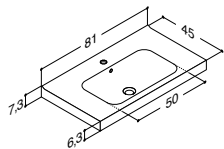

MENUET SERVANT 81 CM (fås også i 61, 101, 121 og 121D cm)		ZARO	DSC	INZO
Bredde	Farge	Materiale	4.820,00	4.820,00
81 cm	Hvit	Porselen	534808003	534808003
-5/+8 mm