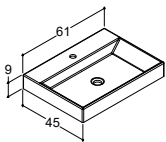

FORTSATT		ZARO	DSC	INZO	
	Hvit matt, uten armaturhull	Venstre	337063143	337063143	337063143
Velg 1 stk. 60 cm servantskap og 1 stk. 60 cm underskap					
120 cm	Hvit matt, med armaturhull	Dobbelt	337062243	337062243	337062243
	Hvit matt, uten armaturhull	Dobbelt	337062143	337062143	337062143
Velg 1 stk. 120 cm dobbelt servantskap eller 2 stk. 60 cm servantskap					
MARCATO SERVANT TIL KOMPOSITT BENKEPLATE - Til 48 cm høye servantskap					
Bredde	Farge	Materiale	3.990,00	3.990,00	3.990,00
40,5 cm	Hvit matt	Komposit	532200003	532200003	532200003
-3/+3 mm	Hvit matt uten armaturhull	Komposit	532200103	532200103	532200103
Uten overløpshull. "Viktig" - se produktinformasjon.					
KOMPOSITT BENKEPLATE TIL MARCATO - Til 48 cm høye servantskap					
Bredde	Farge	Plassering	4.910,00	4.910,00	4.910,00
120 cm	Hvit matt	Senter	337061343	337061343	337061343
Velg 1 stk. 120 cm servantskap					
120 cm	Hvit matt	Høyre	337064343	337064343	337064343
Velg 1 stk. 60 cm servantskap og 1 stk. 60 cm underskap					
120 cm	Hvit matt	Venstre	337063343	337063343	337063343
Velg 1 stk. 60 cm servantskap og 1 stk. 60 cm underskap					
120 cm	Hvit matt	Dobbelt	337062343	337062343	337062343
Velg 1 stk. 120 cm dobbelt servantskap eller 2 stk. 60 cm servantskap					
CANTO SERVANT TIL BENKEPLATE I TRE					
Bredde	Farge	Materiale	-	-	4.775,00
61 cm	Hvit	Porselen	-	-	530506103
-5/+8 mm	Hvit uten armaturhull	Porselen	-	-	530506103-1
Uten overløpshull. "Viktig" - se produktinformasjon. Kan monteres med skjult overløpsystem (se side 257).					
BENKEPLATE I TRE TIL CANTO					
Bredde	Farge	Plassering	-	-	1.810,00
120 cm	Grå ask	Senter	-	-	335912198
	Nordisk eik	Senter	-	-	335912125
	Grå matt	Senter	-	-	335912103