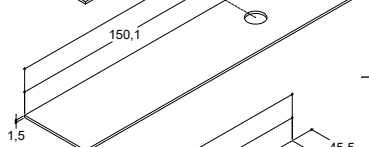

Bredde	Farge	Plassering	ZARO	DSC	INZO
200 cm	Hvit matt, med armaturhull	Høyre	7.080,00	7.080,00	7.080,00
			337004243	337004243	337004243
	Hvit matt, uten armaturhull	Høyre	337004143	337004143	337004143

Velg 1 stk. 100 cm servantskap og 1 stk. 100 cm underskap

200 cm	Hvit matt, med armaturhull	Venstre	337003243	337003243	337003243