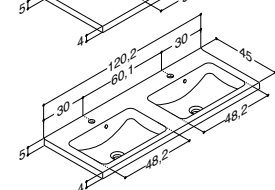

Med to armaturhull

Uten overløpshull. "Viktig" - se produktinformasjon.
Kan monteres med skjult overløpsystem (se side 257).

**FRESCO SERVANT 120,5 CM** (fås også i 60,5, 80,5 og 100,5 cm)

			ZARO	DSC	INZO
Bredde	Farge	Materiale	5.965,00	-	5.965,00
120,5 cm	Hvit	Glass	535812303	-	535812303
-3/+3 mm					
Venstre basseng - Velg 1 stk. 60 cm servantskap og 1 stk. 60 cm underskap			5.965,00	-	5.965,00
120,5 cm	Hvit	Glass	535812403	-	535812403
-3/+3 mm					
Høyre basseng - Velg 1 stk. 60 cm servantskap og 1 stk. 60 cm underskap			7.345,00	7.345,00	7.345,00
120,5 cm	Hvit	Glass	535812203	535812203	535812203
-3/+3 mm					
Dobbelt basseng					
Uten overløpshull. "Viktig" - se produktinformasjon. Kan monteres med skjult overløpsystem (se side 257).					