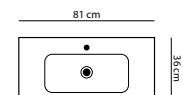

Liten men stor

Hvis badet ditt ikke er så stort, er den smale servanten Mini Menuet en god løsning. Selv om bordplaten er smal, er selve servanten dyp og romslig. Hvis du har to bad kan du med fordel velge den dypere Menuet-servanten til familiebadet, og på den måten trekke en rød tråd mellom de to rommene.

MINI MENUET 80

Servant 4.190,-
Art. nr. 534308003
Servantskap 8.550,-
Art. nr. Q30192
Speilskap 9.520,-
Art. nr. SP-57833-E