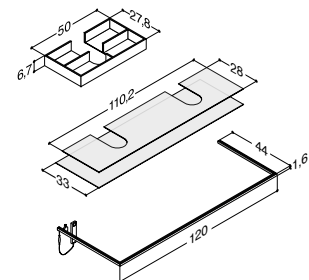

SERVANTSKAP MED 2 SKUFFER - HØYDE 48 CM
- Passer IKKE til Fresco servant

		ZARO	DSC	INZO
Bredde	Farge	a) 13.815,00 b) 15.880,00		
120 cm	Hvit matt lakk, med integrerte grep a)	K10022	-	-
	Grå gummi, med integrerte grep a)	K70022	-	-
	Sort gummi, med integrerte grep a)	K40022	-	-
	Drivtømmer, med integrerte grep b)	K50022	-	-
	Nøttetre, med integrerte grep b)	K80022	-	-
	Hvit matt, med integrerte grep	-	Q10022	-
	Sort matt, med integrerte grep	-	Q30022	-
	Cedar grey, med integrerte grep	-	Q70022	-
	Hvit matt	-	-	N00941
	Hvit høyglans	-	-	N90949
	Grå matt	-	-	N70941
	Grå ask	-	-	N180941
	Nordisk eik	-	-	N250941
	Hvit matt, med ramme	-	-	N00944
Tilvalg:	LED-lys i skuffer og 1 stikkontakt i nederste skuff. IP44 godkjent. Lyskilde LED 2x5,3W, 3150K, 2x415 lm. Stikkontakt; 1x230V. Tilføy LE etter art.nr. (XXXXXXLE)	a) 16.175,00 b) 18.240,00	13.990,00	11.770,00
Tilvalg:	LED-lys under skapet kan monteres på forespørsel	1.950,00	1.950,00	1.950,00
Tilbehør:	Inzo: Grep (se side 253)			
	Inzo: Push-open kit til begge skuffer	NP-120	-	1.275,00
	Skuffeinnsats til midt i øverste skuff	305240016	670,00	670,00
	Skuffeinnsats til sidene i øverste skuff. Bestill 2 stk.	305220016	390,00	390,00
	Gummimatter til begge skuffer	NM-12042	Inklusiv	585,00
	Lysskinne til plassering under servant. Kan dimmes (se side 254)	NL-12044	1.575,00	1.575,00

SERVANTSKAP TIL DOBBELT BASSENG MED 2 SKUFFER - HØYDE 48 CM
- Passer IKKE til Canto servant

		ZARO	DSC	INZO
Bredde	Farge	a) 13.815,00 b) 15.880,00		
120 cm	Hvit matt lakk, med integrerte grep a)	K10102	-	-
	Grå gummi, med integrerte grep a)	K70102	-	-
	Sorte gummi, med integrerte grep a)	K40102	-	-
	Drivtømmer, med integrerte grep b)	K50102	-	-
	Nøttetre, med integrerte grep b)	K80102	-	-
	Hvit matt, med integrerte grep	-	Q10072	-
	Sort matt, med integrerte grep	-	Q30072	-
	Cedar grey, med integrerte grep	-	Q70072	-
	Hvit matt	-	-	N01271
	Hvit høyglans	-	-	N91279
	Grå matt	-	-	N71271
	Grå ask	-	-	N181271
	Nordisk eik	-	-	N251271
	Hvit matt, med ramme	-	-	N01274
Tilføy:	LED-lys i skuffer og 1 stikkontakt i nederste skuff. IP44 godkjent. Lyskilde LED 2x5,3W, 3150K, 2x415 lm. Stikkontakt: 1x230V. Tilføy LE etter art.nr. (XXXXXXLE)	a) 16.175,00 b) 18.240,00	13.990,00	11.770,00
Tilføy:	LED-lys under skapet kan monteres på forespørsel	1.950,00	1.950,00	1.950,00
Tilbehør:	Inzo: Grep (se side 253)			
	Inzo: Push-open kit til begge skuffer	NP-120	-	1.275,00
	Skuffeinnsats til midt i øverste skuff. Bestill 2 stk.	305230116	570,00	570,00
	Gummimatter til begge skuffer	NM-12142	Inklusiv	585,00
	Lysskinne til plassering under servant. Kan dimmes (se side 254)	NL-12044	1.575,00	1.575,00