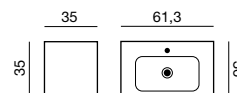

Med Dansani Inzo får du store muligheter for individuell og funksjonell innredning av badet ditt. Selv om plassen er begrenset, kan du fortsatt velge mellom mange forskjellige servanter, speil og materialer – for deretter å krydre med alt tilbehøret du ønsker.

Vårt flotte runde speil med korona-lys kan du nå også få i størrelse Ø 60 cm.

Få overblikk over alle mulighetene.

Se servantguiden på side 178 og speilguiden side 182.

MINI MENUET 60

Servant 3.555,- Art. nr. 534306003
Servantskap 6.030,- Art. nr. N181411
Speil 3.165,- Art. nr. 527406010
2 grep 450,- Art. nr. 189509543

Tilbehør:
Høyskap 7.355,- Art. nr. N182051
2 pendler 1.610,- Art. nr. 190302841
2 hyller 920,- Art. nr. NHS-5017018