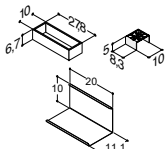

FORTSATT		ZARO	DSC	INZO
IP44 godkjent A LED 2x15W, 2100-6500K, 2x1000 lm. Inkl. forstørrelsesspeil, magnetlist, metallhylle, grep og høyremontert 1x230V stikkontakt og lysbryter. For venstremontert stikkontakt og lysbryter: Tilføy L etter art.nr. (SP-57xxx-EL)				
Tilbehør:				
Smal kassett	305210016	275,00	275,00	275,00
Metallinnsats til kassett	515200247	115,00	115,00	115,00
Ekstra metallhylle	545710047	115,00	115,00	115,00
STYLE SPEILSKAP MED 2 DØRER UTEN LAMPER, MED LYSSTYRING - TILVALG AV LED LAMPER (se neste side) - Bestill 2 stk. til 200 cm				
Bredde	Skrogfarge	7.735,00	-	6.450,00
100 cm	Hvit matt lakk	SP-58011-E	-	-
	Grå gummi	SP-58027-E	-	-
	Sort gummi	SP-5804-E	-	-
	Drivtømmer	SP-5805-E	-	-
	Nøttetre	SP-5803-E	-	-
	Hvit matt	-	-	SP-5800-E
	Hvit høyglans	-	-	SP-5809-E
	Grå matt	-	-	SP-58057-E
	Grå ask	-	-	SP-58018-E
	Nordisk eik	-	-	SP-58025-E
IP44 godkjent A Ønskes LED-underlight: Tilføy U etter SP i art.nr. (SPU-58xxx-E) 9.675,00 Inkl. forstørrelsesspeil, magnetlist, metallhylle og høyremontert 1x230V stikkontakt og lysbryter. (Underlight 1x5W, 2100-6500K, 410 lm). IP44 godkjent. For venstremontert stikkontakt og lysbryter: Tilføy L etter art.nr. (SP(U)-58xxx-EL) Ønskes innvendig lys: Tilføy S etter art.nr. (SP(U)-58xxx-ES eller SP(U)-58xxx-ELS) og bestill tilvalg:				
Tilvalg:				
60 cm sentrert lodrett LED-belysningsstrip, 2x5W, 2100-6500K, 2x410 lm innvendig i begge sider	2004	2.920,00	-	2.920,00
Tilbehør:				
Smal kassett	305210016	275,00	-	275,00
Metallinnsats til kassett	515200247	115,00	-	115,00
Ekstra metallhylle	545710047	115,00	-	115,00
STYLE SPEILSKAP MED 3 DØRER UTEN LAMPER, MED LYSSTYRING - TILVALG AV LED LAMPER (se neste side) - Bestill 2 stk. til 200 cm				
Bredde	Skrogfarge	9.135,00	-	7.620,00
100 cm	Hvit matt lakk	SP-58111-E	-	-
	Grå gummi	SP-58127-E	-	-
	Sort gummi	SP-5814-E	-	-
	Drivtømmer	SP-5815-E	-	-
	Nøttetre	SP-5813-E	-	-
	Hvit matt	-	-	SP-5810-E
	Hvit høyglans	-	-	SP-5819-E
	Grå matt	-	-	SP-58157-E
	Grå ask	-	-	SP-58118-E
	Nordisk eik	-	-	SP-58125-E
IP44 godkjent A Ønskes LED-underlight: Tilføy U etter SP i artkelnr. (SPU-58xxx-E) 11.080,00 Inkl. forstørrelsesspeil, magnetlist, metallhylle og høyremontert 1x230V stikkontakt og lysbryter. (Underlight 1x5W, 2100-6500K, 410 lm). IP44 godkjent. For venstremontert stikkontakt og lysbryter: Tilføy L etter art.nr. (SP(U)-58xxx-EL) Ønskes innvendig lys: Tilføy S etter art.nr. (SP(U)-58xxx-ES eller SP(U)-58xxx-ELS) og bestill tilvalg:				
Tilvalg:				
60 cm sentrert lodrett LED-belysningsstrip 2x5W, 2100-6500K, 2x410 lm Innvendigt i begge sider	2004	2.920,00	-	2.920,00
Tilbehør:				
Smal kassett	305210016	275,00	-	275,00
Metallinnsats til kassett	515200247	115,00	-	115,00
Ekstra metallhylle	545710047	115,00	-	115,00