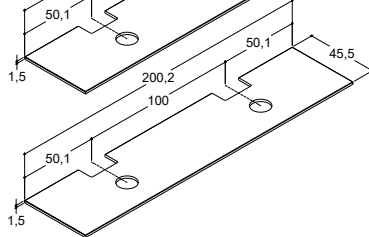

200 cm	Hvit matt	Dobbelt	337002343	337002343	337002343
--------	-----------	---------	-----------	-----------	-----------

Velg 2 stk. 100 cm servantskap

CANTO SERVANT TIL BENKEPLATE I TRE

		ZARO	DSC	INZO
Bredde	Farge	Materiale	-	4.775,00
61 cm	Hvit	Porselen	-	530506103
-5/+8 mm	Hvit uten armaturhull	Porselen	-	530506103-1