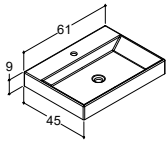

CANTO SERVANT TIL BENKEPLATE I TRE

		ZARO	DSC	INZO
Bredde	Farge	Materiale	-	4.775,00
61 cm	Hvit	Porselen	-	530506103
-5/+8 mm	Hvit uten armaturhull	Porselen	-	530506103-1

Uten overløpshull. "Viktig" - se produktinformasjon.
Kan monteres med skjult overløpsystem (se side 257).

BENKEPLATE I TRE TIL CANTO

Bredde	Farge	Plassering	-	-	1.430,00
80 cm	Grå ask	Senter	-	-	335908198
	Nordisk eik	Senter	-	-	335908125
	Grå matt	Senter	-	-	335908103

SERVANTSKAP MED 2 SKUFFER - HØYDE 48 CM

Bredde	Farge		a) 11.215,00	b) 12.945,00	8.805,00	7.150,00
80 cm	Hvit matt lakk, med integrerte grep a)	K10332	-	-	-	-
	Grå gummi, med integrerte grep a)	K70332	-	-	-	-
	Sort gummi, med integrerte grep a)	K40332	-	-	-	-
	Drivtømmer, med integrerte grep b)	K50332	-	-	-	-
	Nøttetre, med integrerte grep b)	K80332	-	-	-	-
	Hvit matt, med integrerte grep	-	-	Q10092	-	-
	Sort matt, med integrerte grep	-	-	Q30092	-	-
	Cedar grey, med integrerte grep	-	-	Q70092	-	-
	Hvit matt	-	-	-	-	N01451
	Hvit høyglans	-	-	-	-	N91459
	Grå matt	-	-	-	-	N71451
	Grå ask	-	-	-	-	N181451
	Nordisk eik	-	-	-	-	N251451
	Hvit matt, med ramme	-	-	-	-	N01454

Tilvalg:	LED-lys i skuffer og 1 stikkontakt i nederste skuff. IP44 godkjent. Lyskilde LED 2x3,4W, 3150K, 2x265 lm. Stikkontakt: 1x230V. Tilføy LE etter art.nr. (XXXXXXLE).	a) 13.165,00 b) 14.890,00	10.755,00	9.095,00

Tilvalg:	LED-lys under skapet kan monteres på forespørsel	1.950,00	1.950,00	1.950,00

Tilbehør:	Inzo: Grep (se side 253)				
	Inzo: Push-open kit til begge skuffer	NP-80	-	-	1.275,00
	Skuffeinnsats til midt i øverste skuff	305230116	570,00	570,00	570,00
	Skuffeinnsatser til sidene i øverste skuff. Bestill 2 stk.	305210016	275,00	275,00	275,00
	Gummimatter til begge skuffer	NM-8042	Inklusiv	470,00	470,00
	Lyskinne til plassering under servant. Kan dimmes (se side 254)	NL-8044	1.300,00	1.300,00	1.300,00