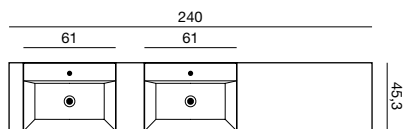

CANTO 60 - 240

- 2 servanter 9.550,- Art. nr. 530506103-1
- 2 servantskap 14.300,- Art. nr. N71451
- 4 grep 900,- Art. nr. 189509543
- Benkeplate på spesialmål 3.960,-
- Speil 3.420,- Art. nr. 92660
- 2 lamper 1.240,- Art. nr. 190303880
- Vinkelbeslag 115,- Art. nr. 195050590