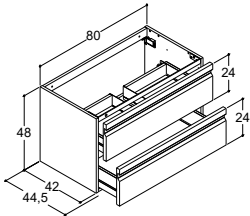

SERVANTSKAP MED 2 SKUFFER - HØYDE 48 CM

Bredde	Farge		a) 11.215,00	b) 12.945,00	8.805,00	7.150,00
80 cm	Hvit matt lakk, med integrerte grep a)	K10332	-	-	-	-
	Grå gummi, med integrerte grep a)	K70332	-	-	-	-
	Sort gummi, med integrerte grep a)	K40332	-	-	-	-
	Drivtømmer, med integrerte grep b)	K50332	-	-	-	-
	Nøttetre, med integrerte grep b)	K80332	-	-	-	-
	Hvit matt, med integrerte grep	-	-	Q10092	-	-
	Sort matt, med integrerte grep	-	-	Q30092	-	-
	Cedar grey, med integrerte grep	-	-	Q70092	-	-
	Hvit matt	-	-	-	-	N01451
	Hvit høyglans	-	-	-	-	N91459
	Grå matt	-	-	-	-	N71451
	Grå ask	-	-	-	-	N181451
	Nordisk eik	-	-	-	-	N251451
	Hvit matt, med ramme	-	-	-	-	N01454