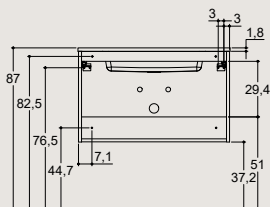

HØYDE 40 CM

HØYDE 64 CM

FRESCO