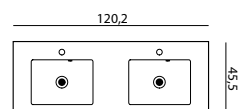

MINORE D 120

Servant 8.680,- Art. nr. 337112203
Servantskap 11.730,- Art. nr. N251371
Speilskap 12.520,- Art. nr. SP-57225-E
4 grep 900,- Art. nr. 189509543

Tilbehør:
Håndkleholder 2.740,- Art. nr. 2809470078