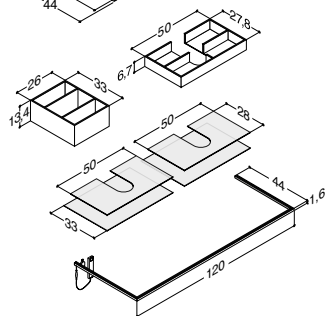

SERVANTSKAP MED 4 SKUFFER TIL DOBBELT BASSENG
- HØYDE 64 CM - Passer IKKE til Canto servant

		ZARO	DSC	INZO
Bredde	Farge	-	13.765,00	11.730,00
120 cm	Hvit matt, med integrerte grep	-	Q10342	-
	Sort matt, med integrerte grep	-	Q30342	-
	Cedar grey, med integrerte grep	-	Q70342	-
	Hvit matt	-	-	N01811
	Hvit høyglans	-	-	N91819
	Grå matt	-	-	N71811
	Grå ask	-	-	N181811
	Nordisk eik	-	-	N251811
	Hvit matt, med ramme	-	-	N01814
Tilvalg:	LED-lys i skuffer og stikkontakt i de nederste skuffer. IP44 godkjent. Lyskilde LED 4x2,4W, 3150K, 4x185 lm. Stikkontakt: 2x230V. Tilføy LE etter art.nr. (XxxxxxxLE)	-	16.755,00	14.680,00
Tilvalg:	LED-lys under skapet kan monteres på forespørsel. Bestill 2 stk.	-	1.950,00	1.950,00
Tilbehør:	Inzo: Grep (se side 253)			
	Inzo: Push-open kit til 2 skuffer. Bestill 2 kit.	NP-60	-	1.275,00
	Skuffeinnsats til midt i øverste skuff. Bestill 2 stk.	305230116	-	570,00
	Romdeler til nederste skuff. Bestill 2 stk.	305250016	-	695,00
	Gummimatter til 4 skuffer	NM-12342	-	585,00
	Lysskinne til plassering under servant. Kan dimmes (se side 254)	NL-12044	-	1.575,00

SERVANTSKAP MED 4 SKUFFER TIL HØYRE/VENSTRE BASSENG - HØYDE 64 CM
- Passer KUN til Fresco servant

		ZARO	DSC	INZO
Bredde	Farge	-	-	11.730,00
120 cm	Hvit matt	-	-	N01931
	Hvit høyglans	-	-	N91939
	Grå matt	-	-	N71931
	Grå ask	-	-	N181931
	Nordisk eik	-	-	N251931
	Hvit matt, med ramme	-	-	N01934
Tilvalg:	LED-lys i begge skapene. 1 stikkontakt i servantskapets nederste skuff. IP44 godkjent. Lyskilde LED 4x2,4W, 3150K, 4x185 lm. Stikkontakt: 1x230V. Tilføy LE etter art.nr. (NxxxxxxLE)	-	-	14.680,00
Tilvalg:	LED-lys under skapet kan monteres på forespørsel. Bestill 2 stk	-	-	1.950,00
Tilbehør:	Inzo: Grep (se side 253)			
	Inzo: Push-open kit til 2 skuffer. Bestill 2 kit.	NP-60	-	1.275,00
	Skuffeinnsats til midt i øverste skuff	305230116	-	570,00
	Romdeler til nederste skuff. Bestill 2 stk.	305250016	-	695,00
	Gummimatter til 4 skuffer	NM-12442	-	585,00
	Lysskinne til plassering under servant. Kan dimmes (se side 254)	NL-12044	-	1.575,00

LEVEL SPEIL MED VANNRETT LYS I TOPP/BUNN OG LYSSTYRING

Bredde	Lyskilde	Artikkel nr.	ZARO	DSC	INZO
120 cm	LED 2x11,5W, 2100-6500K, 2x920 lm	92320	5.090,00	5.090,00	5.090,00
	IP44 godkjent A+				
Tilvalg:	Varmefelt 30W til selvmontering Til dobbelservant bestilles 2 stk.	NV-3737	420,00	420,00	420,00

TWIN SPEIL MED LODDRETT LYS I SIDENE OG LYSSTYRING

Bredde	Lyskilde	Artikkel nr.	ZARO	DSC	INZO
120 cm	LED 2x7,2W. 2100-6500K, 2x610 lm	92420	4.135,00	4.135,00	4.135,00
	IP44 godkjent A+				
Tilvalg:	Varmefelt 30W til selvmontering Til dobbelservant bestilles 2 stk.	NV-3050	420,00	420,00	420,00