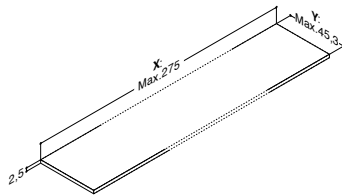

BENKEPLATER I TRE PÅ SPESIALMÅL

Bredde	Farge	ZARO	DSC	INZO
45,3 cm	Grå ask	-	-	Pris etter forespørsel
	Nordisk eik	-	-	
	Grå matt	-	-	

Benkeplater kan på forespørsel også leveres på spesialmål etter målsatt tegning.
Maks.: X-mål 275,0 cm / Y-mål 45,3 cm

BESLAG TIL BENKEPLATER I TRE

Materiale	Anvendelse	ZARO	DSC	INZO
Stål	Kit med 4 beslag til hyller og benkeplater	-	-	115,00 195050590

SKAP MED 1 DØR TIL BENKEPLATER - HØYDE 48 CM

Bredde	Farge	ZARO	DSC	INZO
40 cm	Hvit matt	-	-	3.000,00 N02091
	Hvit høyglans	-	-	N92099
	Grå matt	-	-	N72091
	Grå ask	-	-	N182091
	Nordisk eik	-	-	N252091
	Hvit matt, med ramme	-	-	N02094

Tilvalg: LED-lys under skapet kan monteres på forespørsel - - **1.950,00**

Tilbehør: Inzo: Grep (se side 253)
Hylle, alu-farget NH-404247 - - **675,00**

SKAP MED 2 DØRER TIL BENKEPLATER - HØYDE 48 CM

Bredde	Farge	ZARO	DSC	INZO
60 cm	Hvit matt	-	-	3.645,00 N01401
	Hvit høyglans	-	-	N91409
	Grå matt	-	-	N71401
	Grå ask	-	-	N181401
	Nordisk eik	-	-	N251401
	Hvit matt, med ramme	-	-	N01404

Tilvalg: LED-lys under skapet kan monteres på forespørsel - - **1.950,00**

Tilbehør: Inzo: Grep (se side 253)
Hylle, alu-farget NH-604247 - - **675,00**

4.135,00

80 cm	Hvit matt	-	-	N01461
	Hvit høyglans	-	-	N91469
	Grå matt	-	-	N71461
	Grå ask	-	-	N181461
	Nordisk eik	-	-	N251461
	Hvit matt, med ramme	-	-	N01464

Tilvalg: LED-lys under skapet kan monteres på forespørsel - - **1.950,00**

Tilbehør: Inzo: Grep (se side 253)
Hylle, alu-farget NH-804247 - - **675,00**