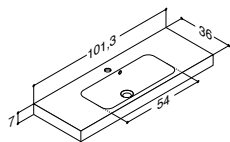

 IP44 godkjent **A** . Maks. 2 lamper. Kun til bruk sammen med Dansani speilskap.

MØBLER 100 CM

MINI MENUET SERVANT 101,3 CM (fås også i 61,3 og 81,3 cm)

			ZARO	DSC	INZO
Bredde	Farge	Materiale	5.110,00	5.110,00	5.110,00
101,3 cm	Hvit	Porselen	534310003	534310003	534310003
-5/+10 mm					