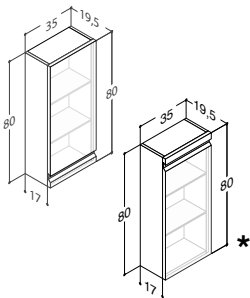

Bredde	Farge	a) 4.295,00	b) 5.530,00	3.225,00	2.350,00
35 cm	Hvit matt lakk, med integrerte grep, vendbar dør a)	K10052	-	-	-
	Grå gummi, med integrerte grep, vendbar dør a)	K70052	-	-	-
	Sort gummi, med integrerte grep, vendbar dør a)	K40052	-	-	-
	Drivtømmer, med integrerte grep, vendbar dør b)	K50052	-	-	-
	Nøttetre, med integrerte grep, vendbar dør b)	K80052	-	-	-
	Hvit matt, med integrerte grep, venstrehengslet	-	Q10032	-	-
	Hvit matt, med integrerte grep, høyrehengslet	-	Q10042	-	-
	Sort matt, med integrerte grep, venstrehengslet	-	Q30032	-	-
	Sort matt, med integrerte grep, høyrehengslet	-	Q30042	-	-
	Cedar grey, med integrerte grep, venstrehengslet	-	Q70032	-	-
	Cedar grey, med integrerte grep, høyrehengslet	-	Q70042	-	-
	Hvit matt, med integrerte toppgrep, venstrehengslet	-	Q10162	-	-
	Hvit matt, med integrerte toppgrep, høyrehengslet	-	Q10172	-	-
	Sort matt, med integrerte toppgrep, venstrehengslet	-	Q30162	-	-
	Sort matt, med integrerte toppgrep, høyrehengslet	-	Q30172	-	-
	Cedar grey, med integrerte toppgrep, venstrehengslet	-	Q70162	-	-
	Cedar grey, med integrerte toppgrep, høyrehengslet	-	Q70172	-	-
	Hvit matt, vendbar dør	-	-	-	N00341
	Hvit høyglans, vendbar dør	-	-	-	N90349
	Grå matt, vendbar dør	-	-	-	N70341
	Grå ask, vendbar dør	-	-	-	N180341
	Nordisk eik, vendbar dør	-	-	-	N250341
	Hvit matt, med ramme, vendbar dør	-	-	-	N00344
* Velg 1 stk. overskap med toppgrep, når to overskap skal brukes som smalt høyskap					
Ønskes innvendig lys: Tilføy S etter art.nr. (XxxxxS) og bestill nedenstående tilvalg					
Kun til Inzo:	Ønskes push-open: Tilføy P etter art.nr. (NxxxxP)				
	Ønskes push-open og innvendig lys: Tilføy PS etter art.nr. (NxxxxPS)				
og bestill nedenstående tilvalg					
Tilvalg:	60 cm sentrert loddrett LED-belysningsstrip	2002	1.950,00	1.950,00	1.950,00
A+	6,3W, 3150K, 560 lm. Venstre side				
	60 cm sentrert loddrett LED-belysningsstrip	2003	1.950,00	1.950,00	1.950,00
	6,3W, 3150K, 560 lm. Høyre side				
IP21 godkjent. NB: Innvendig lys kun mulig motsatt av hengselsiden.					
Tilbehør:	Inzo: Grep (se side 253)				
	Smal kassett	305210016	275,00	275,00	275,00
	Metallinnsats til kassett	515200247	115,00	115,00	115,00