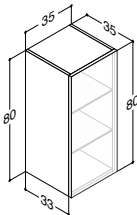

Ønskes push-open: **Tilføy P etter art.nr. (NxxxxxP)**

Tilbehør:				
Inzo: Grep (se side 253)				
Inzo: Topplate (se side 256)				
10 cm kassett, dybde 27,8 cm	305210016	-	-	275,00
Metallinnsats til kassett	515200247	-	-	115,00
25 cm kassett, dybde 27,8 cm	305220016	-	-	390,00
Oppbevaringskassett inkl. glideskinner	305222016	-	-	510,00
Flettekurv	189430104	-	-	570,00
Skittentøypose inkl. glideskinner	190032020	-	-	485,00

HØYSKAP MED 2 DØRER - HØYDE 160 CM - DYBDE 35/35,5 CM		a) 8.935,00		
Bredde	Farge	b) 10.970,00	7.400,00	5.590,00
35 cm	Hvit matt lakk, med integrerte grep, venstrehengslet ^{a)}	K10462	-	-
	Hvit matt lakk, med integrerte grep, høyrehengslet ^{a)}	K10472	-	-
	Grå gummi, med integrerte grep, venstrehengslet ^{a)}	K70462	-	-
	Grå gummi, med integrerte grep, høyrehengslet ^{a)}	K70472	-	-
	Sort gummi, med integrerte grep, venstrehengslet ^{a)}	K40462	-	-
	Sort gummi, med integrerte grep, høyrehengslet ^{a)}	K40472	-	-
	Drivtømmer, med integrerte grep, venstrehengslet ^{b)}	K50462	-	-
	Drivtømmer, med integrerte grep, høyrehengslet ^{b)}	K50472	-	-
	Nøttetre, med integrerte grep, venstrehengslet ^{b)}	K80462	-	-
	Nøttetre, med integrerte grep, høyrehengslet ^{b)}	K80472	-	-
	Hvit matt, med integrerte grep, venstrehengslet	-	Q10052	-
	Hvit matt, med integrerte grep, høyrehengslet	-	Q10062	-
	Sort matt, med integrerte grep, venstrehengslet	-	Q30052	-
	Sort matt, med integrerte grep, høyrehengslet	-	Q30062	-
	Cedar grey, med integrerte grep, venstrehengslet	-	Q70052	-
	Cedar grey, med integrerte grep, høyrehengslet	-	Q70062	-