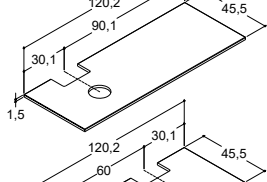

FORTSATT		ZARO	DSC	INZO	
	Hvit matt, uten armaturhull	Venstre	337063143	337063143	337063143
Velg 1 stk. 60 cm servantskap og 1 stk. 60 cm underskap					
120 cm	Hvit matt, med armaturhull	Dobbelt	337062243	337062243	337062243
	Hvit matt, uten armaturhull	Dobbelt	337062143	337062143	337062143
Velg 1 stk. 120 cm dobbelt servantskap eller 2 stk. 60 cm servantskap					
MARCATO SERVANT TIL KOMPOSITT BENKEPLATE - Til 48 cm høye servantskap					
Bredde	Farge	Materiale	3.990,00	3.990,00	3.990,00
40,5 cm	Hvit matt	Komposit	532200003	532200003	532200003
-3/+3 mm	Hvit matt uten armaturhull	Komposit	532200103	532200103	532200103
Uten overløpshull. "Viktig" - se produktinformasjon.					
KOMPOSITT BENKEPLATE TIL MARCATO - Til 48 cm høye servantskap					
Bredde	Farge	Plassering	4.910,00	4.910,00	4.910,00
120 cm	Hvit matt	Senter	337061343	337061343	337061343
Velg 1 stk. 120 cm servantskap					
120 cm	Hvit matt	Høyre	337064343	337064343	337064343
Velg 1 stk. 60 cm servantskap og 1 stk. 60 cm underskap					
120 cm	Hvit matt	Venstre	337063343	337063343	337063343
Velg 1 stk. 60 cm servantskap og 1 stk. 60 cm underskap					
120 cm	Hvit matt	Dobbelt	337062343	337062343	337062343
Velg 1 stk. 120 cm dobbelt servantskap eller 2 stk. 60 cm servantskap					
CANTO SERVANT TIL BENKEPLATE I TRE					
Bredde	Farge	Materiale	-	-	4.775,00
61 cm	Hvit	Porselen	-	-	530506103
-5/+8 mm	Hvit uten armaturhull	Porselen	-	-	530506103-1
Uten overløpshull. "Viktig" - se produktinformasjon. Kan monteres med skjult overløpsystem (se side 257).					
BENKEPLATE I TRE TIL CANTO					
Bredde	Farge	Plassering	-	-	1.810,00
120 cm	Grå ask	Senter	-	-	335912198
	Nordisk eik	Senter	-	-	335912125
	Grå matt	Senter	-	-	335912103