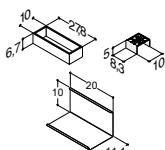

ZARO	DSC	INZO
Bredde	Skrogefarge	9.135,00	-	7.620,00
100 cm	Hvit matt lakk	SP-58111-E	-	-
	Grå gummi	SP-58127-E	-	-
	Sort gummi	SP-5814-E	-	-
	Drivtømmer	SP-5815-E	-	-
	Nøttetre	SP-5813-E	-	-
	Hvit matt	-	-	SP-5810-E
	Hvit høyglans	-	-	SP-5819-E
	Grå matt	-	-	SP-58157-E
	Grå ask	-	-	SP-58118-E
	Nordisk eik	-	-	SP-58125-E
IP44 godkjent A				
Ønskes LED-underlight: Tilføy U etter SP i art.nr. (SPU-58xxx-E)		11.080,00	-	9.550,00
Inkl. forstørrelsesspeil, magnetlist, metallhulle og høyremontert 1x230V stikkontakt og lysbryter. (Underlight 1x5W, 2100-6500K, 410 lm). IP44 godkjent.				
For venstremontert stikkontakt og lysbryter: Tilføy L etter art.nr. (SP(U)-58xxx-EL)				
Ønskes innvendig lys: Tilføy S etter art.nr. (SP(U)-58xxx-ES eller SP(U)-58xxx-ELS) og bestill tilvalg:				
Tilvalg:	60 cm sentrert loddrett LED-belysningsstrip 2x5W, 2100-6500K, 2x410 lm innvendig i begge sider	2004	2.920,00	-
A				2.920,00
Tilbehør:	Smal kassett	305210016	275,00	-
	Metallinnsats til kassett	515200247	115,00	-
	Ekstra metallhulle	545710047	115,00	-