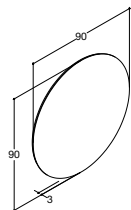

**UNDERSKAP MED 2 SKUFFER - HØYDE 48 CM
- KUN til benkeplater med 1 utskjæring**

ZARO

DSC

INZO

Bredde	Farge	a) 12.220,00 b) 14.120,00	9.690,00	7.945,00
100 cm	Hvit matt lakk, med integrerte grep a)	K10632	-	-
	Grå gummi, med integrerte grep a)	K70632	-	-
	Sort gummi, med integrerte grep a)	K40632	-	-
	Drivtømmer, med integrerte grep b)	K50632	-	-
	Nøttetre, med integrerte grep b)	K80632	-	-
	Hvit matt, med integrerte grep	-	Q10372	-
	Sort matt, med integrerte grep	-	Q30372	-
	Cedar grey, med integrerte grep	-	Q70372	-
	Hvit matt	-	-	N01851
	Hvit høyglans	-	-	N91859
	Grå matt	-	-	N71851
	Grå ask	-	-	N181851
	Nordisk eik	-	-	N251851
	Hvit matt, med ramme	-	-	N01854
Tilvalg:	LED-lys i skuffer. IP44 godkjent. Lyskilde LED 2x4,4W, 3150K, 2x340 lm. Tilføy L etter art.nr. (XxxxxxxL)	a) 13.675,00 b) 15.565,00	10.820,00	9.395,00
Tilvalg:	LED-lys under skapet kan monteres på forespørsel	1.950,00	1.950,00	1.950,00
Tilbehør:	Inzo: Grep (se side 253)			
	Inzo: Push-open kit til begge skuffer NP-100	-	-	1.275,00

CORONA RUNDT SPEIL MED LYS

Bredde	Lyskilde	Artikkel nr.	3.600,00	3.600,00	3.600,00
75 cm	LED 20W 3150k, 1520 lm	527400010			
	IP44 godkjent A+				
Tilvalg:	Varmefelt 30W til selvmontering	NV-3050	420,00	420,00	420,00

CORONA RUNDT SPEIL MED LYS

Bredde	Lyskilde	Artikkel nr.	4.035,00	4.035,00	4.035,00
90 cm	LED 20W 3150k, 1630 lm	527409010			
	IP44 godkjent A+				
Tilvalg:	Varmefelt 30W til selvmontering	NV-3050	420,00	420,00	420,00

SOLO SPEIL MED INTEGRERT LYS - Bestill 2 stk. til 200 cm

Bredde	Lyskilde	Artikkel nr.	4.085,00	4.085,00	4.085,00
59/100 cm	LED 18W, 3150K, 1260 lm Vendbart 360°	526700010			
	IP44 godkjent A+				

**LEVEL SPEILSKAP MED LYSFELT I TOPP OG BUNN OG LYSSTYRING
- Bestill 2 stk. til 200 cm**

Bredde	Skrogfarge	11.615,00	10.170,00	9.670,00
100 cm	Hvit matt lakk	SP-57111-E	-	-
	Grå gummi	SP-57127-E	-	-
	Sort gummi	SP-5714-E	-	-
	Drivtømmer	SP-5715-E	-	-
	Nøttetre	SP-5713-E	-	-
	Hvit matt	-	SP-57131-E	-
	Sort matt	-	SP-57133-E	-
	Cedar grey	-	SP-57137-E	-
	Hvit matt	-	-	SP-5710-E
	Hvit høyglans	-	-	SP-5719-E
	Grå matt	-	-	SP-57157-E
	Grå ask	-	-	SP-57118-E
	Nordisk eik	-	-	SP-57125-E

FORTSETTER