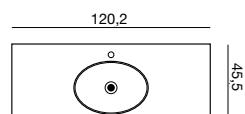

SONATE 120

- **Servant** 3.990,- Art. nr. 532100003
- **Servantskap** 13.815,- Art. nr. K70022
- **Benkeplate** 4.910,- Art. nr. 337061243
- **Speil** 4.035,- Art. nr. 527409010