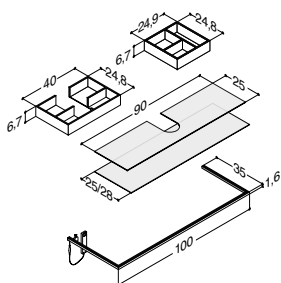

 IP44 godkjent **A** . Maks. 2 lamper. Kun til bruk sammen med Dansani speilskap.

MØBLER 100 CM

MINI MENUET SERVANT 101,3 CM (fås også i 61,3 og 81,3 cm)

			ZARO	DSC	INZO
Bredde	Farge	Materiale	5.110,00	5.110,00	5.110,00
101,3 cm	Hvit	Porselen	534310003	534310003	534310003
-5/+10 mm					