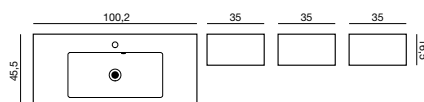

Vakkert og lysende samhold

Med Dansani Zaro kan du skape en unik sammenheng i hele rommets innredning med takspotter og pendler som matcher belsningen i speilet eller speilskapet ditt. Velg mellom belsnings-seriene Jupiter og Venus samt flere forskjellige løsninger med indirekte lys.