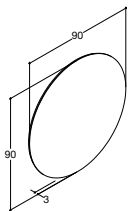

TWIN SPEIL MED LODDRETT LYS I SIDENE OG LYSSTYRING			ZARO	DSC	INZO
Bredde	Lyskilde	Artikkel nr.			
100 cm	LED 2x7,2W, 2100-6500K, 2x610 lm	92400	3.905,00	3.905,00	3.905,00
IP44 godkjent A					
Tilvalg:	Varmefelt 30W til selvmontering	NV-3050	420,00	420,00	420,00

SOFT SPEIL MED AVRUNDENDE HJØRNER OG LYSSTYRING - TILVALG AV LED-LAMPER (se side 219)					
Bredde	Variant	Artikkel nr.			
100 cm	Med lysstyring	92510	3.210,00	3.210,00	3.210,00
	Med lysstyring og sentrert varmfelt, 30W	92513	3.760,00	3.760,00	3.760,00
IP44 godkjent A					

SOFT SPEIL MED SATURN LAMPE, AVRUNDENDE HJØRNER OG LYSSTYRING					
Bredde	Variant	Artikkel nr.			
100 cm	Med lysstyring	2908345000	7.230,00	7.230,00	7.230,00
	Med lysstyring og sentrert varmfelt, 30W	2908445000	7.780,00	7.780,00	7.780,00
IP44 godkjent A . 2 x 7,1W, 2100-6500K, 2 x 450 lm					

PROFILE RAMMESPEIL MED LYS					
Bredde	Lyskilde	Artikkel nr.			
100 cm	LED 28W, 3300K, 1538 lm	188748000	7.275,00	7.275,00	7.275,00
	LED 28W, 3300K, 1538 lm Med sentrert varmfelt, 29W	188748010	7.815,00	7.815,00	7.815,00
IP44 godkjent A . Antikk sølv. Speilet er vendbart (IP21).					

CORONA RUNDT SPEIL MED LYS					
Bredde	Lyskilde	Artikkel nr.			
75 cm	LED 20W 3150K, 1520 lm	527400010	3.600,00	3.600,00	3.600,00
IP44 godkjent A+					
Tilvalg:	Varmefelt 30W til selvmontering	NV-3050	420,00	420,00	420,00

CORONA RUNDT SPEIL MED LYS					
Bredde	Lyskilde	Artikkel nr.			
90 cm	LED 20W 3150K, 1630 lm	527409010	4.035,00	4.035,00	4.035,00
IP44 godkjent A+					
Tilvalg:	Varmefelt 30W til selvmontering	NV-3050	420,00	420,00	420,00

SOLO SPEIL MED INTEGRERT LYS					
Bredde	Lyskilde	Artikkel nr.			
59/100 cm	LED 18W, 3150K, 1260 lm Vendbart 360°	526700010	4.085,00	4.085,00	4.085,00
IP44 godkjent A+