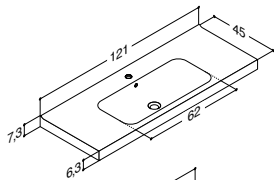

Dobbelt basseng

ANDANTE SERVANT 122,5 CM (fås også i 82,5 og 102,5 cm)

Bredde	Farge	Materiale	5.965,00	5.965,00	5.965,00
122,5 cm	Hvit	Porselen	536612003	536612003	536612003
-5/+10 mm					

MENUET SERVANT 121 CM (fås også i 61, 81 og 101 cm)

Bredde	Farge	Materiale	5.965,00	5.965,00	5.965,00
121 cm	Hvit	Porselen	534212103	534212103	534212103
-5/+12 mm					

7.345,00   **7.345,00**   **7.345,00**

121 cm	Hvit	Porselen	534812203	534812203	534812203
-5/+12 mm					

Dobbelt basseng

KANTATE SERVANT 121 CM (fås også i 61, 81, 101, 101D og 161D cm)

Bredde	Farge	Materiale	5.965,00	5.965,00	5.965,00
121 cm	Hvit	Porselen	531912003	531912003	531912003
-5/+12 mm					

7.345,00   **7.345,00**   **7.345,00**

121 cm	Hvit	Porselen	531922003	531922003	531922003
-5/+12 mm					

Dobbelt basseng

CANTO SERVANT 121 CM (fås også i 61, 81, 101 og 101D cm)

Bredde	Farge	Materiale	7.360,00	7.360,00	7.360,00
121 cm	Hvit	Porselen	530512103	530512103	530512103
-5/+12 mm	Hvit uten armaturhull	Porselen	530512103-1	530512103-1	530512103-1

Uten overløpshull. "Viktig" - se produktinformasjon.
Kan monteres med skjult overløpsystem (se side 257).

7.360,00   **7.360,00**   **7.360,00**

121 cm	Hvit	Porselen	530512203	530512203	530512203
-5/+12 mm	Hvit uten armaturhull	Porselen	530512103-1	530512103-1	530512103-1

Med to armaturhull

Uten overløpshull. "Viktig" - se produktinformasjon.
Kan monteres med skjult overløpsystem (se side 257).