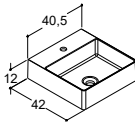

MARCATO SERVANT TIL KOMPOSITT BENKEPLATE - Til 48 cm høye servantskap

			ZARO	DSC	INZO
Bredde	Farge	Materiale	3.990,00	3.990,00	3.990,00
40,5 cm	Hvit matt	Kompositt	532200003	532200003	532200003
-3/+3 mm					
Hvit matt uten armaturhull			Kompositt	532200103	532200103

Uten overløpshull. "Viktig" - se produktinformasjon.