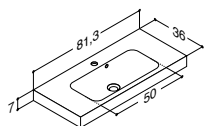

MØBLER 80 CM