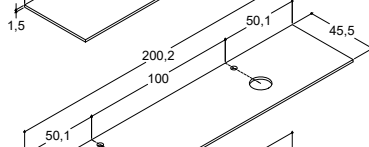

200 cm	Hvit matt, med armaturhull	Dobbelt	337002243	337002243	337002243