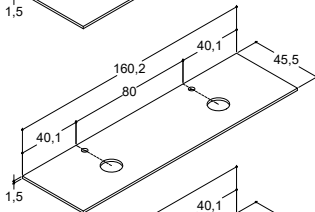

160 cm	Hvit matt, med armaturhull	Venstre	337083243	337083243	337083243

Hvit matt, uten armaturhull

Venstre

337083143

337083143

337083143

Velg 1 stk. 80 cm servantskap og 1 stk. 80 cm underskap

160 cm	Hvit matt, med armaturhull	Dobbelt	337082243	337082243	337082243

Hvit matt, uten armaturhull

Dobbelt

337082143

337082143

337082143

Velg 2 stk. 80 cm servantskap

MARCATO SERVANT TIL KOMPOSITT BENKEPLATE - Til 48 cm høye servantskap

Bredde	Farge	Materiale	3.990,00	3.990,00	3.990,00
40,5 cm	Hvit matt	Kompositt	532200003	532200003	532200003
	Hvit matt uten armaturhull	Kompositt	532200103	532200103	532200103

Uten overløpshull. "Viktig" - se produktinformasjon.