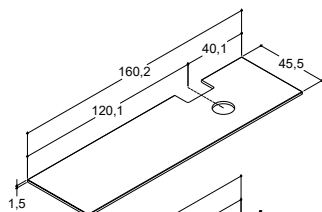

KOMPOSITT BENKEPLATE TIL MARCATO
- Til 48 cm høye servantskap