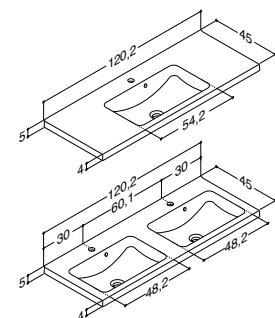

Med to armaturhull

Uten overløpshull. "Viktig" - se produktinformasjon.
Kan monteres med skjult overløpsystem (se side 257).

**FRESCO SERVANT 120,5 CM** (fås også i 60,5, 80,5 og 100,5 cm)

			ZARO	DSC	INZO
Bredde	Farge	Materiale	5.965,00	-	5.965,00
120,5 cm	Hvit	Glass	535812303	-	535812303
-3/+3 mm					
Venstre basseng - Velg 1 stk. 60 cm servantskap og 1 stk. 60 cm underskap			5.965,00	-	5.965,00
120,5 cm	Hvit	Glass	535812403	-	535812403
-3/+3 mm					
Høyre basseng - Velg 1 stk. 60 cm servantskap og 1 stk. 60 cm underskap			7.345,00	7.345,00	7.345,00
120,5 cm	Hvit	Glass	535812203	535812203	535812203
-3/+3 mm					
Dobbelt basseng					
Uten overløpshull. "Viktig" - se produktinformasjon. Kan monteres med skjult overløpsystem (se side 257).					