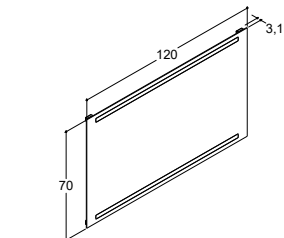

SERVANTSKAP MED 4 SKUFFER TIL DOBBELT BASSENG
- HØYDE 64 CM - Passer IKKE til Canto servant

		ZARO	DSC	INZO
Bredde	Farge	-	13.765,00	11.730,00
120 cm	Hvit matt, med integrerte grep	-	Q10342	-
	Sort matt, med integrerte grep	-	Q30342	-
	Cedar grey, med integrerte grep	-	Q70342	-
	Hvit matt	-	-	N01811
	Hvit høyglans	-	-	N91819
	Grå matt	-	-	N71811
	Grå ask	-	-	N181811
	Nordisk eik	-	-	N251811
	Hvit matt, med ramme	-	-	N01814
Tilvalg:	LED-lys i skuffer og stikkontakt i de nederste skuffer. IP44 godkjent. Lyskilde LED 4x2,4W, 3150K, 4x185 lm. Stikkontakt: 2x230V. Tilføy LE etter art.nr. (XxxxxxxLE)	-	16.755,00	14.680,00
Tilvalg:	LED-lys under skapet kan monteres på forespørsel. Bestill 2 stk.	-	1.950,00	1.950,00
Tilbehør:	Inzo: Grep (se side 253)			
	Inzo: Push-open kit til 2 skuffer. Bestill 2 kit.	NP-60	-	1.275,00
	Skuffeinnsats til midt i øverste skuff. Bestill 2 stk.	305230116	-	570,00
	Romdeler til nederste skuff. Bestill 2 stk.	305250016	-	695,00
	Gummimatter til 4 skuffer	NM-12342	-	585,00
	Lysskinne til plassering under servant. Kan dimmes (se side 254)	NL-12044	-	1.575,00

SERVANTSKAP MED 4 SKUFFER TIL HØYRE/VENSTRE BASSENG - HØYDE 64 CM
- Passer KUN til Fresco servant

		ZARO	DSC	INZO
Bredde	Farge	-	-	11.730,00
120 cm	Hvit matt	-	-	N01931
	Hvit høyglans	-	-	N91939
	Grå matt	-	-	N71931
	Grå ask	-	-	N181931
	Nordisk eik	-	-	N251931
	Hvit matt, med ramme	-	-	N01934
Tilvalg:	LED-lys i begge skapene. 1 stikkontakt i servantskapets nederste skuff. IP44 godkjent. Lyskilde LED 4x2,4W, 3150K, 4x185 lm. Stikkontakt: 1x230V. Tilføy LE etter art.nr. (NxxxxxxLE)	-	-	14.680,00
Tilvalg:	LED-lys under skapet kan monteres på forespørsel. Bestill 2 stk	-	-	1.950,00
Tilbehør:	Inzo: Grep (se side 253)			
	Inzo: Push-open kit til 2 skuffer. Bestill 2 kit.	NP-60	-	1.275,00
	Skuffeinnsats til midt i øverste skuff	305230116	-	570,00
	Romdeler til nederste skuff. Bestill 2 stk.	305250016	-	695,00
	Gummimatter til 4 skuffer	NM-12442	-	585,00
	Lysskinne til plassering under servant. Kan dimmes (se side 254)	NL-12044	-	1.575,00

LEVEL SPEIL MED VANNRETT LYS I TOPP/BUNN OG LYSSTYRING

Bredde	Lyskilde	Artikkel nr.	ZARO	DSC	INZO
120 cm	LED 2x11,5W, 2100-6500K, 2x920 lm	92320	5.090,00	5.090,00	5.090,00
	IP44 godkjent A+				
Tilvalg:	Varmefelt 30W til selvmontering Til dobbelservant bestilles 2 stk.	NV-3737	420,00	420,00	420,00

TWIN SPEIL MED LODDRETT LYS I SIDENE OG LYSSTYRING

Bredde	Lyskilde	Artikkel nr.	ZARO	DSC	INZO
120 cm	LED 2x7,2W. 2100-6500K, 2x610 lm	92420	4.135,00	4.135,00	4.135,00
	IP44 godkjent A+				
Tilvalg:	Varmefelt 30W til selvmontering Til dobbelservant bestilles 2 stk.	NV-3050	420,00	420,00	420,00