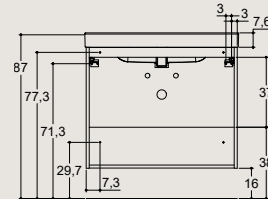

Se mer om initiativene våre innen miljø og bærekraft på www.dansani.no.

Oversikt over mål og valg

HØYDE 40 CM

HØYDE 64 CM

MICRO MENUET
MINI MENUET
MENUET

KANTATE

CANTO

ANDANTE