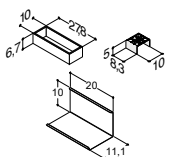

 IP44 godkjent **A** . Maks. 2 lamper. Kun til bruk sammen med Dansani speilskap.

MØBLER 100 CM

MINI MENUET SERVANT 101,3 CM (fås også i 61,3 og 81,3 cm)

			ZARO	DSC	INZO
Bredde	Farge	Materiale	5.110,00	5.110,00	5.110,00
101,3 cm	Hvit	Porselen	534310003	534310003	534310003
-5/+10 mm					