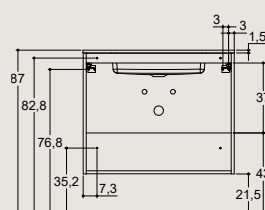

ALLEGRO

HØYDE 40 CM

HØYDE 64 CM

FRESCO

MINI MINORE
MINORE

CANTO
STÅENDE SERVANT

SONATE

MARCATO