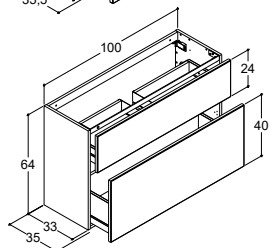

 IP44 godkjent **A** . Maks. 2 lamper. Kun til bruk sammen med Dansani speilskap.

MØBLER 100 CM

MINI MENUET SERVANT 101,3 CM (fås også i 61,3 og 81,3 cm)

			ZARO	DSC	INZO
Bredde	Farge	Materiale	5.110,00	5.110,00	5.110,00
101,3 cm	Hvit	Porselen	534310003	534310003	534310003
-5/+10 mm					