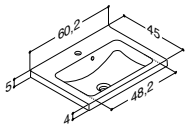

ALLEGRO SERVANT 60,2 CM (fås også i 80,2, 100,2 og 120,2, 120,2D og 160,2D cm)

		ZARO	DSC	INZO
Bredde	Farge	Materiale	2.865,00	2.865,00
60,2 cm	Hvit	Helstøpt marmor	230606003	230606003
-0/+3 mm