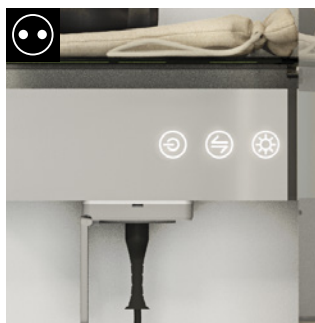

Stikkontakt
Til f.eks. barbermaskin og føner. 230 V. (Maks belastning 2200W.)