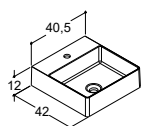

MARCATO SERVANT TIL KOMPOSITT BENKEPLATE - Til 48 cm høye servantskap		ZARO	DSC	INZO
Bredde	Farge	Materiale	3.990,00	3.990,00
40,5 cm	Hvit matt	Kompositt	532200003	532200003
-3/+3 mm	Hvit matt uten armaturhull	Kompositt	532200103	532200103

Uten overløpshull. "Viktig" - se produktinformasjon.