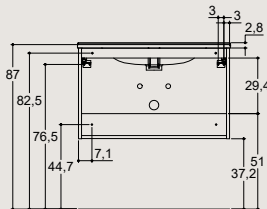

Se mer om initiativene våre innen miljø og bærekraft på www.dansani.no.

Oversikt over mål og valg

HØYDE 40 CM

HØYDE 64 CM

MICRO MENUET
MINI MENUET
MENUET

KANTATE

CANTO

ANDANTE