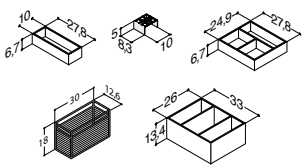

**HØYSKAP MED VENDBAR SPEILDØR ELLER DØR I SKROGFARGE
- HØYDE 176 CM - DYBDE 35,1 CM**

Bredde	Farge	ZARO	DSC	INZO
50 cm	Hvit matt	-	-	6.130,00
	Hvit matt med speildør	-	-	N02061
	Hvit høyglans	-	-	N01961
	Hvit høyglans med speildør	-	-	N92069
	Grå matt	-	-	N91969
	Grå matt med speildør	-	-	N72061
	Grå ask	-	-	N71961
	Grå ask med speildør	-	-	N182061
	Nordisk eik	-	-	N181961
	Nordisk eik med speildør	-	-	N252061
	Hvit matt, med ramme	-	-	N251961
		-	-	N02064

Topp og bunn er alu-farget. Speildør er alufarget på baksiden.
Dører i tredekor har loddrett åreretning.

Ønskes innvendig lys: **Tilføy S etter art.nr. (NxxxxS) og bestill tilvalg:**

Tilvalg: 60 cm sentrert loddrett LED-belysningsstrip 2002 - - **1.950,00**
A+ 6,3W, 3150K, 560 lm. Øverst i venstre side

60 cm sentrert loddrett LED-belysningsstrip 2003 - - **1.950,00**
6,3W, 3150K, 560 lm. Øverst i høyre side

IP21 godkjent. NB: Innvendig lys kun mulig motsatt av hengselsiden.

Tilbehør:	10 cm kassett, dybde 27,8 cm	305210016	-	-	275,00
	Metallinnsats til kassett	515200247	-	-	115,00
	25 cm kassett, dybde 27,8 cm	305220016	-	-	390,00
	Flettekurv	189430104	-	-	570,00
	Høy kassett	305250016	-	-	695,00