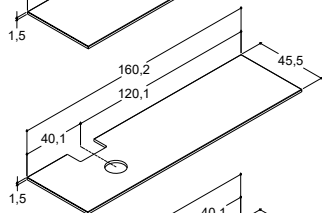

KOMPOSITT BENKEPLATE TIL MARCATO
- Til 48 cm høye servantskap