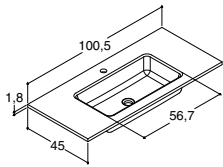

FORTSETTER

**FRESKO SERVANT 100,5 CM**

(fås også i 60,5, 80,5 og 120,5L, 120,5R og 120,5D cm)

			ZARO	DSC	INZO
Bredde	Farge	Materiale	5.440,00	5.440,00	5.440,00
100,5 cm	Hvit	Glass	535810003	535810003	535810003
-3/+3 mm					