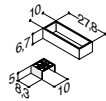

OVERSKAP MED 1 VENDBAR DØR - HØYDE 64 CM - DYBDE 19 CM		ZARO	DSC	INZO
Bredde	Farge	-	-	2.240,00
35 cm	Hvit matt	-	-	N00661
	Hvit høyglans	-	-	N90669
	Grå matt	-	-	N70661
	Grå ask	-	-	N180661
	Nordisk eik	-	-	N250661
	Hvit matt, med ramme	-	-	N00664
Ønskes push-open: Tilføy P etter art.nr. (NxxxxP)				
Ønskes innvendig lys: Tilføy S etter art.nr. (NxxxxS) og bestill nedenstående tilvalg				
Ønskes push-open og innvendig lys: Tilføy PS etter art.nr. (NxxxxPS)				
og bestill nedenstående tilvalg				
Tilvalg:	40 cm sentrert loddrett LED-belysningsstrip	2000	-	1.950,00
A+	5,1W, 3150K, 420 lm. Venstre side			
	40 cm sentrert loddrett LED-belysningsstrip	2001	-	1.950,00
	5,1W, 3150K, 420 lm. Høyre side			
IP21 godkjent. NB: Innvendig lys kun mulig motsatt av hengselsiden.				
Tilbehør:	Inzo: Grep (se side 253)			
	Smal kassett	305210016	-	275,00
	Metallinnsats til kassett	515200247	-	115,00