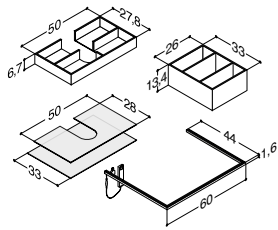

FORTSATT		ZARO	DSC	INZO
Tilvalg:	LED-lys i skuffer og 1 stikkontakt i nederste skuff. IP44 godkjent. A⁺ Lyskilde LED 2x2,4W, 3150K, 2x185 lm. Stikkontakt: 1x230V. Tilføy LE etter art.nr. (XxxxxxLE)	-	9.635,00	8.035,00
Tilvalg:	LED-lys under skapet kan monteres på forespørsel	-	1.950,00	1.950,00
Tilbehør:	Inzo: Grep (se side 253)			
	Inzo: Push-open kit til begge skuffer	NP-60	-	1.275,00
	Skuffeinnsats til midt i øverste skuff	305230116	-	570,00
	Romdeler til nederste skuff	305250016	-	695,00
	Gummimatter til begge skuffer	NM-6042	-	405,00
	Lyskinne til plassering under servant.	NL-6044	-	1.235,00
	Kan dimmes (se side 254)			
LEVEL SPEIL MED VANNRETT LYS I TOPP/BUNN OG LYSSTYRING				
Bredde	Lyskilde	Artikkel nr.		
60 cm	LED 2x5,3W, 2100-6500K, 2x430 lm	92360	3.115,00	3.115,00
	IP44 godkjent A⁺			
Tilvalg:	Varmefelt 30W til selvmontering	NV-3737	420,00	420,00
TWIN SPEIL MED LODDRETT LYS I SIDENE OG LYSSTYRING				
Bredde	Lyskilde	Artikkel nr.		
60 cm	LED 2x7,2W, 2100-6500K, 2x610 lm	92460	3.030,00	3.030,00
	IP44 godkjent A⁺			
Tilvalg:	Varmefelt 30W til selvmontering	NV-3050	420,00	420,00
SOFT SPEIL MED AVRUNDENDE HJØRNER OG LYSSTYRING - TILVALG AV LED-LAMPER (se side 204)				
Bredde	Variant	Artikkel nr.		
60 cm	Med lysstyring	92560	2.800,00	2.800,00
	Med lysstyring og sentrert varmfelt, 30W	92563	3.355,00	3.355,00
	IP44 godkjent			
SOFT SPEIL MED AVRUNDENDE HJØRNER, SATURN LAMPE OG LYSSTYRING				
Bredde	Variant	Artikkel nr.		
60 cm	Med lysstyring	2908343000	4.920,00	4.920,00
	Med lysstyring og sentrert varmfelt, 30W	2908443000	5.470,00	5.470,00
	LED 7,1W, 2100 - 6500 K, 450 lm, IP44 godkjent A⁺			
CORONA RUNDT SPEIL MED LYS				
Bredde	Lyskilde	Artikkel nr.		
60 cm	LED 13W 3150k, 1100 lm	527406010	3.165,00	3.165,00
	IP44 godkjent A⁺			
CORONA RUNDT SPEIL MED LYS				
Bredde	Lyskilde	Artikkel nr.		
75 cm	LED 20W 3150k, 1520 lm	527400010	3.600,00	3.600,00
	IP44 godkjent A⁺			
Tilvalg:	Varmefelt 30W til selvmontering	NV-3050	420,00	420,00
SOLO SPEIL MED INTEGRERT LYS				
Bredde	Lyskilde	Artikkel nr.		
59/100 cm	LED 18W, 3150K, 1260 lm Vendbart 360°	526700010	4.085,00	4.085,00
	IP44 godkjent A⁺