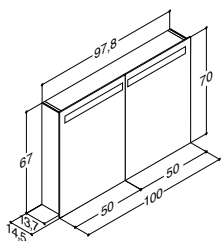

GLOBAL SPEILSKAP MED SPEILGAVLER OG LYSELT I TOPP

			ZARO	DSC	INZO
Bredde	Skrogfarge	Artikkel nr.			
100 cm	Alufarget/speil	SP-47017-E	7.220,00	7.220,00	7.220,00
IP44 godkjent A+					
LED 8,4W, 3150K, 660 lm. Inkl. forstørrelsesspeil, magnetlist, metallhulle, grep, 1x230V stikkontakt montert midt i skap og venstremontert lysbryter.					
Tilbehør:	Smal kassett	305210016	275,00	275,00	275,00
	Metallinnsats til kassett	515200247	115,00	115,00	115,00
	Ekstra metallhulle	545710047	115,00	115,00	115,00

LEVEL SPEILSKAP MED LYSELT I TOPP OG BUNN OG LYSSTYRING

			11.615,00	10.170,00	9.670,00
Bredde	Skrogfarge				
100 cm	Hvit matt lakk	SP-57111-E	-	-	-
	Grå gummi	SP-57127-E	-	-	-
	Sort gummi	SP-5714-E	-	-	-
	Drivtømmer	SP-5715-E	-	-	-
	Nøttetre	SP-5713-E	-	-	-
	Hvit matt	-	SP-57131-E	-	-
	Sort matt	-	SP-57133-E	-	-
	Cedar grey	-	SP-57137-E	-	-
	Hvit matt	-	-	-	SP-5710-E
	Hvit høyglans	-	-	-	SP-5719-E
	Grå matt	-	-	-	SP-57157-E
	Grå ask	-	-	-	SP-57118-E
	Nordisk eik	-	-	-	SP-57125-E

IP44 godkjent **A**

LED 2x15W, 2100-6500K, 2x1000 lm. Inkl. forstørrelsesspeil, magnetlist, metallhulle, grep og høyremontert 1x230V stikkontakt og lysbryter.

For venstremontert stikkontakt og lysbryter: **Tilføy L etter art.nr. (SP-57xxx-EL)**

Tilbehør:	Smal kassett	305210016	275,00	275,00	275,00
	Metallinnsats til kassett	515200247	115,00	115,00	115,00
	Ekstra metallhulle	545710047	115,00	115,00	115,00

STYLE SPEILSKAP MED 2 DØRER UTEN LAMPER, MED LYSSTYRING
- TILVALG AV LED-LAMPER (se side 219)

			7.735,00	-	6.450,00
Bredde	Skrogfarge				
100 cm	Hvit matt lakk	SP-58011-E	-	-	-
	Grå gummi	SP-58027-E	-	-	-
	Sort gummi	SP-5804-E	-	-	-
	Drivtømmer	SP-5805-E	-	-	-
	Nøttetre	SP-5803-E	-	-	-
	Hvit matt	-	-	-	SP-5800-E
	Hvit høyglans	-	-	-	SP-5809-E
	Grå matt	-	-	-	SP-58057-E
	Grå ask	-	-	-	SP-58018-E
	Nordisk eik	-	-	-	SP-58025-E

IP44 godkjent **A**