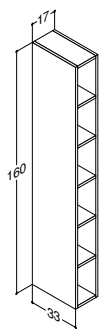

REOLER

REOL - HØYDE 160 CM - DYBDE 33 CM		ZARO	DSC	INZO
Bredde	Farge	-	-	3.075,00
17 cm	Hvit matt	-	-	N00810
	Hvit høyglans	-	-	N90810
	Grå matt	-	-	N70810
	Grå ask	-	-	N180810
	Nordisk eik	-	-	N250810
Tilbehør:	Flettekurv	189430104	-	570,00
REOL MED SPEIL - HØYDE 160 CM - DYBDE 17,5 CM				
Bredde	Farge	-	-	4.280,00
33 cm	Hvit matt	-	-	N01170
	Hvit høyglans	-	-	N91170
	Grå matt	-	-	N71170
	Grå ask	-	-	N181170
	Nordisk eik	-	-	N251170
Tilbehør:	Flettekurv	189430104	-	570,00