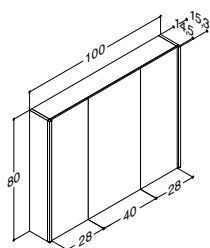

AMBI SPEILSKAP MED 2 DØRER, LODDRETT SIDELYS OG LYSSTYRING - TILVALG AV LED LAMPER (se nedenfor) - Bestill 2 stk. til 200 cm

Bredde	Skrogfarge	ZARO	DSC	INZO
100 cm	Hvit matt	-	-	8.385,00
	Hvit høyglans	-	-	SP-5900-E
	Grå matt	-	-	SP-59057-E
	Grå ask	-	-	SP-59018-E
	Nordisk eik	-	-	SP-59025-E

IP44 godkjent **A**

Ønskes LED-underlight: **Tilføy U etter SP i art.nr. (SPU-59xxx-E)**

LED 2x5W, 2100-6500K, 2x450 lm (underlight 1x5W, 410 lm). IP44 godkjent. Inkl. forstørrelsesspeil, magnetlist, metallhulle, høyremontert 1x230V stikkontakt og lysbryter.

For venstremontert stikkontakt og lysbryter: **Tilføy L etter art.nr.**

(SP-59xxx-EL eller SPU-59xxx-EL)

Tilbehør:	Smal kassett	305210016	-	-	275,00
	Metallinnsats til kassett	515200247	-	-	115,00
	Ekstra metallhulle	545710047	-	-	115,00

AMBI SPEILSKAP MED 3 DØRER, LODDRETT SIDELYS OG LYSSTYRING - TILVALG AV LED LAMPER (se nedenfor) - Bestill 2 stk. til 200 cm

Bredde	Skrogfarge	ZARO	DSC	INZO
100 cm	Hvit matt	-	-	9.550,00
	Hvit høyglans	-	-	SP-5910-E
	Grå matt	-	-	SP-5919-E
	Grå ask	-	-	SP-59157-E
	Nordisk eik	-	-	SP-59118-E
		-	-	SP-59125-E

IP44 godkjent **A**

Ønskes LED-underlight: **Tilføy U etter SP i art.nr. (SPU-59xxx-E)**

LED 2x5W, 2100-6500K, 2x450 lm (underlight LED 1x5W, 410 lm). IP44 godkjent. Inkl. forstørrelsesspeil, magnetlist, metallhulle, høyremontert 1x230V stikkontakt og lysbryter.

For venstremontert stikkontakt og lysbryter: **Tilføy L etter art.nr.**

(SP-59xxx-EL eller SPU-59xxx-EL)

Tilbehør:	Smal kassett	305210016	-	-	275,00
	Metallinnsats til kassett	515200247	-	-	115,00
	Ekstra metallhulle	545710047	-	-	115,00

JUPITER LAMPE TIL SPEILSKAP MED LYSSTYRING