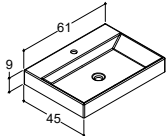

CANTO SERVANT 61 CM (fås også i 81, 101, 101D, 121 og 121D cm)

		ZARO	DSC	INZO
Bredde	Farge	Materiale	4.775,00	4.775,00
61 cm	Hvit	Porselen	530506103	530506103
-5/+6 mm	Hvit uten armaturhull	Porselen	530506103-1	530506103-1

Uten overløpshull. "Viktig" - se produktinformasjon.
Kan monteres med skjult overløpsystem (se side 257).