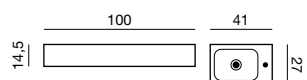

MICRO MENUET 40

Servant 2.605,- Art. nr. 534404003
Servantskap 2.350,- Art. nr. N91289
Speil 2.600,- Art. nr. 92540
Lampe 620,- Art. nr. 190303880
Grep 170,- Art. nr. 189547010

Tilbehør:
Speilskap 6.450,- Art. nr. SP-5809-E
2 lamper 1.240,- Art. nr. 190303880
Hylle 425,- Art. nr. NHS-3517025