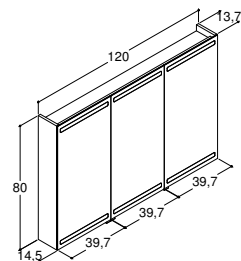

GLOBAL SPEILSKAP MED SPEILGAVLER OG LYSFELT I TOPP

ZARO

DSC

INZO

Bredde	Skrogfarge	Artikkel nr.	ZARO	DSC	INZO
120 cm	Alufarget/speil, 2 dører	SP-47217-E	7.715,00	7.715,00	7.715,00
120 cm	Alufarget/speil, 3 dører	SP-47317-E	9.795,00	9.795,00	9.795,00
IP44 godkjent A+					
LED 9,6W, 3150K, 810 lm. Inkl. forstørrelsesspeil, magnetlist, metallhylle, grep, 1x230V stikkontakt montert midt i skap og venstremontert lysbryter.					
Tilbehør:	Smal kassett	305210016	275,00	275,00	275,00
	Metallinnsats til kassett	515200247	115,00	115,00	115,00
	Ekstra metallhylle	545710047	115,00	115,00	115,00

LEVEL SPEILSKAP MED LYSFELT I TOPP OG BUNN OG MED LYSSTYRING

Bredde	Skrogfarge	14.440,00	13.080,00	12.520,00
120 cm	Hvit matt lakk	SP-57211-E	-	-
	Grå gummi	SP-57227-E	-	-
	Sort gummi	SP-5724-E	-	-
	Drivtømmer	SP-5725-E	-	-
	Nøttetre	SP-5723-E	-	-
	Hvit matt	-	SP-57231-E	-
	Sort matt	-	SP-57233-E	-
	Cedar grey	-	SP-57237-E	-
	Hvit matt	-	-	SP-5720-E
	Hvit høyglans	-	-	SP-5729-E
	Grå matt	-	-	SP-57257-E
	Grå ask	-	-	SP-57218-E
	Nordisk eik	-	-	SP-57225-E

IP44 godkjent **A**. LED 2x15W, 2100-6500K, 2x1160 lm. Inkl. forstørrelsesspeil, magnetlist, metallhylle, grep og høyremontert 1x230V stikkontakt og lysbryter.

For venstremontert stikkontakt og lysbryter: **Tilføy L etter art.nr. (SP-57xxx-EL)**

Tilbehør:	Smal kassett	305210016	275,00	275,00	275,00
	Metallinnsats til kassett	515200247	115,00	115,00	115,00
	Ekstra metallhylle	545710047	115,00	115,00	115,00

STYLE SPEILSKAP UTEN LAMPER, MED LYSSTYRING
- TILVALG AV LED LAMPER (se neste side)

Bredde	Skrogfarge	9.900,00	-	8.250,00
120 cm	Hvit matt lakk	SP-58311-E	-	-
	Grå gummi	SP-58327-E	-	-
	Sort gummi	SP-5834-E	-	-
	Drivtømmer	SP-5835-E	-	-
	Nøttetre	SP-5833-E	-	-
	Hvit matt	-	-	SP-5830-E
	Hvit høyglans	-	-	SP-5839-E
	Grå matt	-	-	SP-58357-E
	Grå ask	-	-	SP-58318-E
	Nordisk eik	-	-	SP-58325-E

IP44 godkjent **A**

Ønskes LED-underlight: **Tilføy U etter SP i art.nr. (SPU-58xxx-E)**

11.840,00

-

10.185,00

FORTSETTER