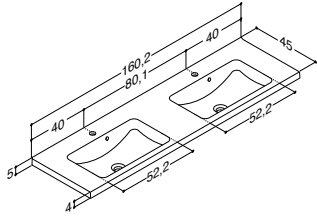

ALLEGRO SERVANT 160,2 CM (fås også i 60,2, 80,2, 100,2, 120,2 og 120,2D cm)

Bredde	Farge	Materiale	5.680,00	5.680,00	5.680,00
160,2 cm	Hvit	Helstøpt marmor	230616203	230616203	230616203

Dobbelt basseng. Velg 2 stk. 80 cm servantskap.

SONATE SERVANT TIL KOMPOSITT BENKEPLATE - Til 48 cm høye servantskap

Bredde	Farge	Materiale	3.990,00	3.990,00	3.990,00
45 cm	Hvit matt	Kompositt	532100003	532100003	532100003

Uten overløpshull. "Viktig" - se produktinformasjon.

KOMPOSITT BENKEPLATE TIL SONATE - Til 48 cm høye servantskap

Bredde	Farge	Plassering	5.995,00	5.995,00	5.995,00
160 cm	Hvit matt, med armaturhull	Høyre	337084243	337084243	337084243

Hvit matt, uten armaturhull

Høyre

337084143

337084143

337084143

Velg 1 stk. 80 cm servantskap og 1 stk. 80 cm underskap