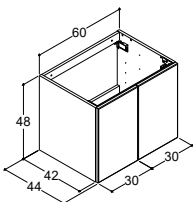

BENKEPLATER I TRE PÅ SPESIALMÅL

Bredde	Farge	ZARO	DSC	INZO
45,3 cm	Grå ask	-	-	Pris etter forespørsel
	Nordisk eik	-	-	
	Grå matt	-	-	

Benkeplater kan på forespørsel også leveres på spesialmål etter målsatt tegning.
Maks.: X-mål 275,0 cm / Y-mål 45,3 cm

BESLAG TIL BENKEPLATER I TRE

Materiale	Anvendelse	ZARO	DSC	INZO
Stål	Kit med 4 beslag til hyller og benkeplater	-	-	115,00 195050590

SKAP MED 1 DØR TIL BENKEPLATER - HØYDE 48 CM

Bredde	Farge	ZARO	DSC	INZO
40 cm	Hvit matt	-	-	3.000,00 N02091
	Hvit høyglans	-	-	N92099
	Grå matt	-	-	N72091
	Grå ask	-	-	N182091
	Nordisk eik	-	-	N252091
	Hvit matt, med ramme	-	-	N02094

Tilvalg: LED-lys under skapet kan monteres på forespørsel - - **1.950,00**

Tilbehør: Inzo: Grep (se side 253)
Hylle, alu-farget NH-404247 - - **675,00**

SKAP MED 2 DØRER TIL BENKEPLATER - HØYDE 48 CM

Bredde	Farge	ZARO	DSC	INZO
60 cm	Hvit matt	-	-	3.645,00 N01401
	Hvit høyglans	-	-	N91409
	Grå matt	-	-	N71401
	Grå ask	-	-	N181401
	Nordisk eik	-	-	N251401
	Hvit matt, med ramme	-	-	N01404

Tilvalg: LED-lys under skapet kan monteres på forespørsel - - **1.950,00**

Tilbehør: Inzo: Grep (se side 253)
Hylle, alu-farget NH-604247 - - **675,00**

4.135,00

80 cm	Hvit matt	-	-	N01461
	Hvit høyglans	-	-	N91469
	Grå matt	-	-	N71461
	Grå ask	-	-	N181461
	Nordisk eik	-	-	N251461
	Hvit matt, med ramme	-	-	N01464

Tilvalg: LED-lys under skapet kan monteres på forespørsel - - **1.950,00**

Tilbehør: Inzo: Grep (se side 253)
Hylle, alu-farget NH-804247 - - **675,00**