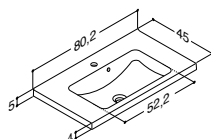

ALLEGRO SERVANT 80,2 CM (fås også i 60,2, 100,2 og 120,2, 120,2D og 160,2D cm)		ZARO	DSC	INZO
Bredde	Farge	Materiale	3.200,00	3.200,00
80,2 cm	Hvit	Helstøpt marmor	230608003	230608003
-0/+3 mm