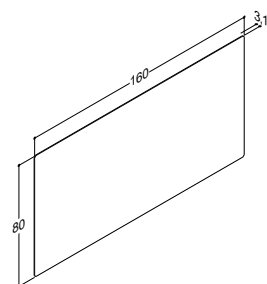

SOFT SPEIL MED AVRUNDENDE HJØRNER OG LYSSTYRING - HØYDE 80 CM
- TILVALG AV LED-LAMPER (se side 235)

Bredde	Variant	Artikkel nr.	ZARO	DSC	INZO
160 cm	Med lysstyring	92530	3.830,00	3.830,00	3.830,00
	Med lysstyring og dobbelt varmfelt, 2x30W	92534	4.380,00	4.380,00	4.380,00

IP44 godkjent **A**