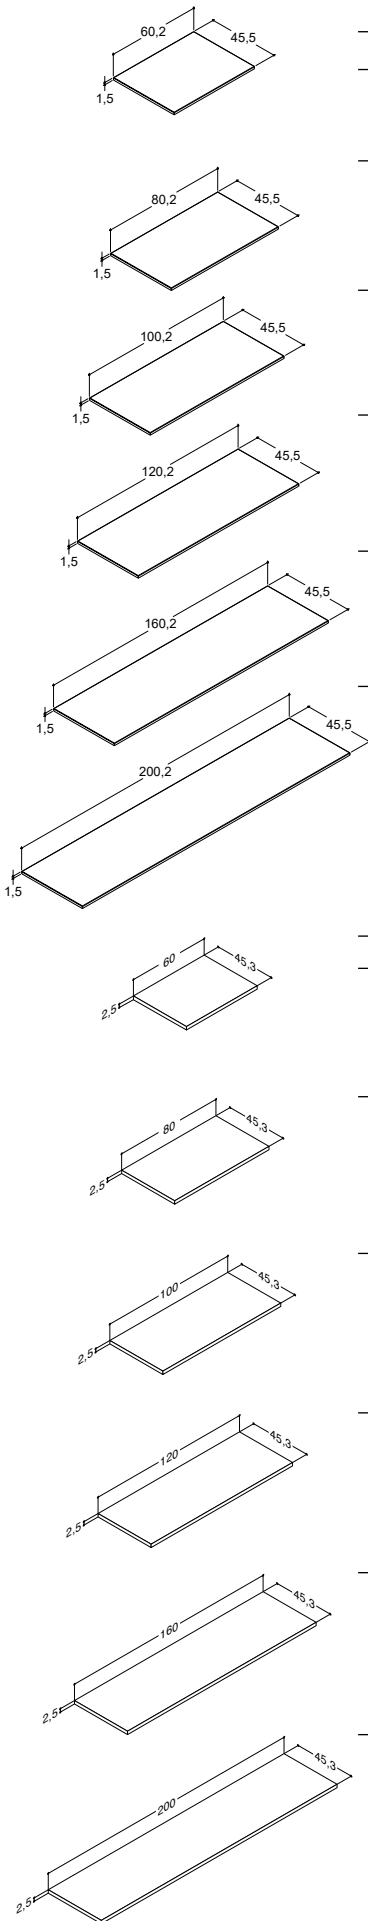

BENKEPLATE I TRE UTEN UTSKJÆRING

Bredde	Farge	-	-	1.240,00
60 cm	Grå ask	-	-	335906598
	Nordisk eik	-	-	335906525
	Grå matt	-	-	335906503
				1.430,00
80 cm	Grå ask	-	-	335908598
	Nordisk eik	-	-	335908525
	Grå matt	-	-	335908503
				1.650,00
100 cm	Grå ask	-	-	335910598
	Nordisk eik	-	-	335910525
	Grå matt	-	-	335910503
				1.810,00
120 cm	Grå ask	-	-	335912598
	Nordisk eik	-	-	335912525
	Grå matt	-	-	335912503
				2.955,00
160 cm	Grå ask	-	-	335916598
	Nordisk eik	-	-	335916525
	Grå matt	-	-	335916503
				3.440,00
200 cm	Grå ask	-	-	335920598
	Nordisk eik	-	-	335920525
	Grå matt	-	-	335920503