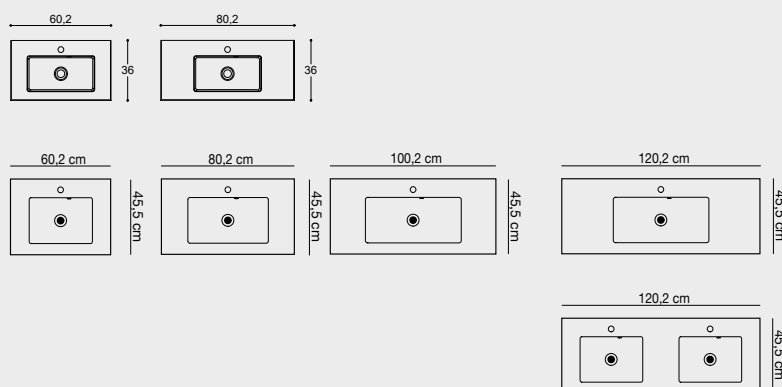

MINORE

Kompositt
(Fås også uten
armaturhull)

STÅENDE SERVANTER*

SONATE

Kompositt
Stående servant

MARCATO

Kompositt
Stående servant
(Fås også uten
armaturhull)

* Passer til Kompositt benkeplater i breddene 60, 80, 100, 120, 160 og 200 cm