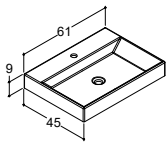

CANTO SERVANT TIL BENKEPLATE I TRE

		ZARO	DSC	INZO
Bredde	Farge	Materiale	-	4.775,00
61 cm	Hvit	Porselen	-	530506103
-5/+8 mm	Hvit uten armaturhull	Porselen	-	530506103-1

Uten overløpshull. "Viktig" - se produktinformasjon.
Kan monteres med skjult overløpssystem (se side 257).

BENKEPLATE I TRE TIL CANTO SERVANT

Bredde	Farge	Plassering	-	-	3.440,00
200 cm	Grå ask	Dobbelt	-	-	335920298
	Nordisk eik	Dobbelt	-	-	335920225
	Grå matt	Dobbelt	-	-	335920203

Velg 2 stk. 100 cm servantskap.

200 cm	Grå ask	Venstre	-	-	335920398
	Nordisk eik	Venstre	-	-	335920325
	Grå matt	Venstre	-	-	335920303

Velg 1 stk. 100 cm servantskap og 1 stk. 100 cm underskap.

200 cm	Grå ask	Høyre	-	-	335920498
	Nordisk eik	Høyre	-	-	335920425
	Grå matt	Høyre	-	-	335920403

Velg 1 stk. 100 cm servantskap og 1 stk. 100 cm underskap

SERVANTSKAP MED 2 SKUFFER - HØYDE 48 CM
- Bestill 2 stk. til 200 cm benkeplater med 2 utskjæringer

Bredde	Farge	a) 12.220,00	b) 14.120,00	9.690,00	7.945,00
100 cm	Hvit matt lakk, med integrerte grep ^{a)}	K10012	-	-	-
	Grå gummi, med integrerte grep ^{a)}	K70012	-	-	-
	Sort gummi, med integrerte grep ^{a)}	K40012	-	-	-
	Drivtømmer, med integrerte grep ^{b)}	K50012	-	-	-
	Nøttetre, med integrerte grep ^{b)}	K80012	-	-	-

Hvit matt, med integrerte grep	-	Q10012	-
Sort matt, med integrerte grep	-	Q30012	-
Cedar grey, med integrerte grep	-	Q70012	-

Hvit matt	-	-	N00951
Hvit høyglass	-	-	N90959
Grå matt	-	-	N70951
Grå ask	-	-	N180951
Nordisk eik	-	-	N250951
Hvit matt, med ramme	-	-	N00954

Tilvalg: LED-lys i skuffer og 1 stikkontakt i nederste skuff. IP44 godkjent. Lyskilde LED 2x4,4W, 3150K, 2x340 lm. Stikkontakt: 1x230V. a) 14.350,00 b) 16.240,00

Tilføy LE etter art.nr. (XxxxxxxLE)

Tilvalg: LED-lys under skapet kan monteres på forespørsel 1.950,00 1.950,00 1.950,00