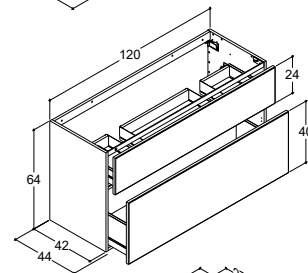

SERVATSKAP MED 2 SKUFFER TIL DOBBELT BASSENG - HØYDE 64 CM
- Passer IKKE til Canto servant

Bredde	Farge	ZARO	DSC	INZO
120 cm	Hvit matt, med integrerte grep	-	11.625,00	9.400,00
	Sort matt, med integrerte grep	-	Q10282	-
	Cedar grey, med integrerte grep	-	Q30282	-
		-	Q70282	-

Hvit matt	-	-	N01801
Hvit høyglans	-	-	N91809
Grå matt	-	-	N71801
Grå ask	-	-	N181801
Nordisk eik	-	-	N251801
Hvit matt, med ramme	-	-	N01804

Tilvalg:	LED-lys i skuffer og 1 stikkontakt i nederste skuff. IP44 godkjent. Lyskilde LED 2x5,3W, 3150K, 2x415 lm. Stikkontakt: 1x230V.	-	13.990,00	11.770,00
A+	Tilføy LE etter art.nr. (XxxxxxxLE)			

Tilvalg:	LED-lys under skapet kan monteres på forespørsel	-	1.950,00	1.950,00

Tilbehør:	Inzo: Grep (se side 253)			
	Inzo: Push-open kit til begge skuffer	NP-120	-	1.275,00
	Skuffeinnsats til midt i øverste skuff. Bestill 2 stk.	305230116	-	570,00
	Romdeler til nederste skuff	305250016	-	695,00
	Gummimatter til begge skuffer	NM-12142	-	585,00
	Lysskinne til plassering under servant.	NL-12044	-	1.575,00
	Kan dimmes (se side 254)