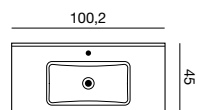

ALLEGRO 100

Servant 3.560,- Art. nr. 230610003
Servantskap 7.945,- Art. nr. N251781
Speil 4.035,- Art. nr. 527409010
Push-open 1.275,- Art. nr. NP-100