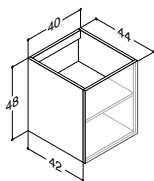

BENKEPLATER I TRE PÅ SPESIALMÅL

Bredde	Farge	ZARO	DSC	INZO
45,3 cm	Grå ask	-	-	Pris etter forespørsel
	Nordisk eik	-	-	
	Grå matt	-	-	

Benkeplater kan på forespørsel også leveres på spesialmål etter målsatt tegning.
Maks.: X-mål 275,0 cm / Y-mål 45,3 cm

BESLAG TIL BENKEPLATER I TRE

Materiale	Anvendelse	ZARO	DSC	INZO
Stål	Kit med 4 beslag til hyller og benkeplater	-	-	115,00 195050590

SKAP MED 1 DØR TIL BENKEPLATER - HØYDE 48 CM

Bredde	Farge	ZARO	DSC	INZO
40 cm	Hvit matt	-	-	3.000,00 N02091
	Hvit høyglans	-	-	N92099
	Grå matt	-	-	N72091
	Grå ask	-	-	N182091
	Nordisk eik	-	-	N252091
	Hvit matt, med ramme	-	-	N02094

Tilvalg: LED-lys under skapet kan monteres på forespørsel - - **1.950,00**

Tilbehør: Inzo: Grep (se side 253)
Hylle, alu-farget NH-404247 - - **675,00**

SKAP MED 2 DØRER TIL BENKEPLATER - HØYDE 48 CM

Bredde	Farge	ZARO	DSC	INZO
60 cm	Hvit matt	-	-	3.645,00 N01401
	Hvit høyglans	-	-	N91409
	Grå matt	-	-	N71401
	Grå ask	-	-	N181401
	Nordisk eik	-	-	N251401
	Hvit matt, med ramme	-	-	N01404

Tilvalg: LED-lys under skapet kan monteres på forespørsel - - **1.950,00**

Tilbehør: Inzo: Grep (se side 253)
Hylle, alu-farget NH-604247 - - **675,00**

4.135,00

80 cm	Hvit matt	-	-	N01461
	Hvit høyglans	-	-	N91469
	Grå matt	-	-	N71461
	Grå ask	-	-	N181461
	Nordisk eik	-	-	N251461
	Hvit matt, med ramme	-	-	N01464

Tilvalg: LED-lys under skapet kan monteres på forespørsel - - **1.950,00**

Tilbehør: Inzo: Grep (se side 253)
Hylle, alu-farget NH-804247 - - **675,00**