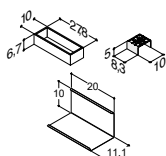

**SOFT SPEIL MED SATURN LAMPE, AVRUNDEDE HJØRNER OG
LYSSTYRING - HØYDE 40 CM**

		ZARO	DSC	INZO
Bredde	Variant	Artikkel nr.		
160 cm	Med lysstyring	2908328000	7.095,00	7.095,00
	Med lysstyring og dobbelt varmfelt, 2x30W	2908728000	8.595,00	8.595,00
LED 2 x 7,1W, 2100-6500K, 2x450 lm IP44 godkjent A				

CORONA RUNDT SPEIL MED LYS

Bredde	Lyskilde	Artikkel nr.		
60 cm	LED 13W 3150k, 1100 lm	527406010	3.165,00	3.165,00
IP44 godkjent A+				

CORONA RUNDT SPEIL MED LYS

Bredde	Lyskilde	Artikkel nr.		
75 cm	LED 20W 3150k, 1520 lm	527400010	3.600,00	3.600,00
IP44 godkjent A+				
Tilvalg:	Varmfelt 30W til selvmontering	NV-3050	420,00	420,00

CORONA RUNDT SPEIL MED LYS

Bredde	Lyskilde	Artikkel nr.		
90 cm	LED 20W 3150k, 1630 lm	527409010	4.035,00	4.035,00
IP44 godkjent A+				
Tilvalg:	Varmfelt 30W til selvmontering	NV-3050	420,00	420,00

SOLO SPEIL MED INTEGRERT LYS

Bredde	Lyskilde	Artikkel nr.		
59/100 cm	LED 18W, 3150K, 1260 lm Vendbart 360°	526700010	4.085,00	4.085,00
IP44 godkjent A+				

**LEVEL SPEILSKAP MED LYSFELT I TOPP OG BUNN OG LYSSTYRING
- Bestill 2 stk. til 160 cm**

Bredde	Skrogfarge	10.920,00	9.520,00	9.000,00	
80 cm	Hvit matt lakk	SP-57811-E	-	-	
	Grå gummi	SP-57827-E	-	-	
	Sort gummi	SP-5784-E	-	-	
	Drivtømmer	SP-5785-E	-	-	
	Nøttetre	SP-5783-E	-	-	
	Hvit matt	-	SP-57831-E	-	-
	Sort matt	-	SP-57833-E	-	
	Cedar grey	-	SP-57837-E	-	
	Hvit matt	-	-	SP-5780-E	
	Hvit høyglans	-	-	SP-5789-E	
	Grå matt	-	-	SP-57857-E	
	Grå ask	-	-	SP-57818-E	
	Nordisk eik	-	-	SP-57825-E	

IP44 godkjent **A**

LED 2x11,5W, 2100-6500K, 2x900 lm. Inkl. forstørrelsesspeil, magnetlist, metallhylle, grep og høyremontert 1x230V stikkontakt og lysbryter.

For venstremontert stikkontakt og lysbryter: **Tilføy L etter art.nr. (SP-57xxx-EL)**

Tilbehør:				
Smal kassett	305210016	275,00	275,00	275,00
Metallinnsats til kassett	515200247	115,00	115,00	115,00
Ekstra metallhylle	545710047	115,00	115,00	115,00