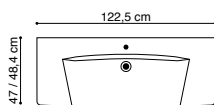

ANDANTE 120

Servant 5.965,- Art. nr. 536612003
Servantskap 11.625,- Art. nr. Q10272
Speil 5.090,- Art. nr. 92320