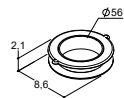

Ø 56 mm	Dekkring til rørføring gjennom skap	Hvit plast	9513	9513	9513
NB! Innvendige mål