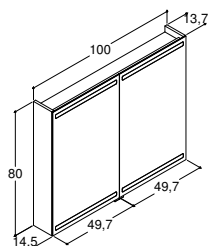

**UNDERSKAP MED 2 SKUFFER - HØYDE 48 CM
- KUN til benkeplater med 1 utskjæring**

ZARO

DSC

INZO

Bredde	Farge	a) 12.220,00 b) 14.120,00	9.690,00	7.945,00
100 cm	Hvit matt lakk, med integrerte grep a)	K10632	-	-
	Grå gummi, med integrerte grep a)	K70632	-	-
	Sort gummi, med integrerte grep a)	K40632	-	-
	Drivtømmer, med integrerte grep b)	K50632	-	-
	Nøttetre, med integrerte grep b)	K80632	-	-
	Hvit matt, med integrerte grep	-	Q10372	-
	Sort matt, med integrerte grep	-	Q30372	-
	Cedar grey, med integrerte grep	-	Q70372	-
	Hvit matt	-	-	N01851
	Hvit høyglans	-	-	N91859
	Grå matt	-	-	N71851
	Grå ask	-	-	N181851
	Nordisk eik	-	-	N251851
	Hvit matt, med ramme	-	-	N01854
Tilvalg:	LED-lys i skuffer. IP44 godkjent. Lyskilde LED 2x4,4W, 3150K, 2x340 lm. Tilføy L etter art.nr. (XxxxxxxL)	a) 13.675,00 b) 15.565,00	10.820,00	9.395,00
Tilvalg:	LED-lys under skapet kan monteres på forespørsel	1.950,00	1.950,00	1.950,00
Tilbehør:	Inzo: Grep (se side 253)			
	Inzo: Push-open kit til begge skuffer NP-100	-	-	1.275,00

CORONA RUNDT SPEIL MED LYS

Bredde	Lyskilde	Artikkel nr.	3.600,00	3.600,00	3.600,00
75 cm	LED 20W 3150k, 1520 lm	527400010			
	IP44 godkjent A+				
Tilvalg:	Varmefelt 30W til selvmontering	NV-3050	420,00	420,00	420,00

CORONA RUNDT SPEIL MED LYS

Bredde	Lyskilde	Artikkel nr.	4.035,00	4.035,00	4.035,00
90 cm	LED 20W 3150k, 1630 lm	527409010			
	IP44 godkjent A+				
Tilvalg:	Varmefelt 30W til selvmontering	NV-3050	420,00	420,00	420,00

SOLO SPEIL MED INTEGRERT LYS - Bestill 2 stk. til 200 cm

Bredde	Lyskilde	Artikkel nr.	4.085,00	4.085,00	4.085,00
59/100 cm	LED 18W, 3150K, 1260 lm Vendbart 360°	526700010			
	IP44 godkjent A+				

**LEVEL SPEILSKAP MED LYSFELT I TOPP OG BUNN OG LYSSTYRING
- Bestill 2 stk. til 200 cm**

Bredde	Skrogfarge	11.615,00	10.170,00	9.670,00
100 cm	Hvit matt lakk	SP-57111-E	-	-
	Grå gummi	SP-57127-E	-	-
	Sort gummi	SP-5714-E	-	-
	Drivtømmer	SP-5715-E	-	-
	Nøttetre	SP-5713-E	-	-
	Hvit matt	-	SP-57131-E	-
	Sort matt	-	SP-57133-E	-
	Cedar grey	-	SP-57137-E	-
	Hvit matt	-	-	SP-5710-E
	Hvit høyglans	-	-	SP-5719-E
	Grå matt	-	-	SP-57157-E
	Grå ask	-	-	SP-57118-E
	Nordisk eik	-	-	SP-57125-E

FORTSETTER