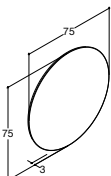

PROFILE RAMMESPEIL MED LYS

Bredde	Lyskilde	Artikkel nr.	ZARO	DSC	INZO
80 cm	LED 26W, 3300K, 1380 lm	188742000	6.620,00	6.620,00	6.620,00
	LED 26W, 3300K, 1380 lm Med sentrert varmefelt, 29W Antikk sølv. Speilet er vendbart (IP21).	188742010	7.165,00	7.165,00	7.165,00

IP44 godkjent **A**

CORONA RUNDT SPEIL MED LYS

Bredde	Lyskilde	Artikkel nr.	ZARO	DSC	INZO
60 cm	LED 13W 3150k, 1100 lm	527406010	3.165,00	3.165,00	3.165,00

IP44 godkjent **A+**

CORONA RUNDT SPEIL MED LYS

Bredde	Lyskilde	Artikkel nr.	ZARO	DSC	INZO
75 cm	LED 20W 3150k, 1520 lm	527400010	3.600,00	3.600,00	3.600,00

IP44 godkjent **A+**

Tilvalg: Varmefelt 30W til selvmontering NV-3050 420,00 420,00 420,00

SOLO SPEIL MED INTEGRERT LYS

Bredde	Lyskilde	Artikkel nr.	ZARO	DSC	INZO
59/100 cm	LED 18W, 3150K, 1260 lm Vendbart 360°	526700010	4.085,00	4.085,00	4.085,00

IP44 godkjent **A+**

GLOBAL SPEILSKAP MED SPEILGAVLER OG INTEGRERT LYSFELT I TOPP

Bredde	Skrogefarge	Artikkel nr.	ZARO	DSC	INZO
80 cm	Alufarget/speil	SP-47817-E	6.820,00	6.820,00	6.820,00
	IP44 godkjent A+				
	LED 6,3W, 3150K, 530 lm. Inkl. forstørrelsesspeil, magnetlist, metallhylle, grep, 1x230V stikkontakt montert midt i skap og venstremontert lysbryter.				
Tilbehør:	Smal kassett	305210016	275,00	275,00	275,00
	Metallinnsats til kassett	515200247	115,00	115,00	115,00
	Ekstra metallhylle	545710047	115,00	115,00	115,00

LEVEL SPEILSKAP MED LYSFELT I TOPP OG BUNN OG LYSSTYRING

Bredde	Skrogefarge	ZARO	DSC	INZO
80 cm	Hvit matt lakk	SP-57811-E	-	-
	Grå gummi	SP-57827-E	-	-
	Sort gummi	SP-5784-E	-	-
	Drivtømmer	SP-5785-E	-	-
	Nøttetre	SP-5783-E	-	-
	Hvit matt	-	SP-57831-E	-
	Sort matt	-	SP-57833-E	-
	Cedar grey	-	SP-57837-E	-
	Hvit matt	-	-	SP-5780-E
	Hvit høyglans	-	-	SP-5789-E
	Grå matt	-	-	SP-57857-E
	Grå ask	-	-	SP-57818-E
	Nordisk eik	-	-	SP-57825-E

IP44 godkjent **A**. LED 2x11,5W, 2100-6500K, 2x900 lm. Inkl. forstørrelsesspeil, magnetlist, metallhylle, grep og høyremontert 1x230V stikkontakt og lysbryter.

For venstremontert stikkontakt og lysbryter: **Tilføy L etter art.nr. (SP-57xxx-EL)**

Tilbehør: Smal kassett 305210016 275,00 275,00 275,00
Metallinnsats til kassett 515200247 115,00 115,00 115,00
Ekstra metallhylle 545710047 115,00 115,00 115,00