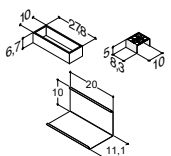

 IP44 godkjent **A** . Maks. 2 lamper. Kun til bruk sammen med Dansani speilskap.

MØBLER 100 CM

MINI MENUET SERVANT 101,3 CM (fås også i 61,3 og 81,3 cm)

			ZARO	DSC	INZO
Bredde	Farge	Materiale	5.110,00	5.110,00	5.110,00
101,3 cm	Hvit	Porselen	534310003	534310003	534310003
-5/+10 mm					