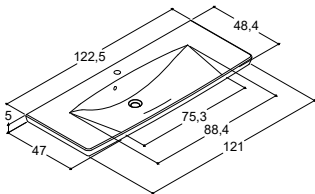

Dobbelt basseng

ANDANTE SERVANT 122,5 CM (fås også i 82,5 og 102,5 cm)

Bredde	Farge	Materiale	5.965,00	5.965,00	5.965,00
122,5 cm	Hvit	Porselen	536612003	536612003	536612003
-5/+10 mm					

MENUET SERVANT 121 CM (fås også i 61, 81 og 101 cm)

Bredde	Farge	Materiale	5.965,00	5.965,00	5.965,00
121 cm	Hvit	Porselen	534212103	534212103	534212103
-5/+12 mm					

7.345,00   **7.345,00**   **7.345,00**

121 cm	Hvit	Porselen	534812203	534812203	534812203
-5/+12 mm					

Dobbelt basseng

KANTATE SERVANT 121 CM (fås også i 61, 81, 101, 101D og 161D cm)

Bredde	Farge	Materiale	5.965,00	5.965,00	5.965,00
121 cm	Hvit	Porselen	531912003	531912003	531912003
-5/+12 mm					

7.345,00   **7.345,00**   **7.345,00**

121 cm	Hvit	Porselen	531922003	531922003	531922003
-5/+12 mm					

Dobbelt basseng

CANTO SERVANT 121 CM (fås også i 61, 81, 101 og 101D cm)

Bredde	Farge	Materiale	7.360,00	7.360,00	7.360,00
121 cm	Hvit	Porselen	530512103	530512103	530512103
-5/+12 mm	Hvit uten armaturhull	Porselen	530512103-1	530512103-1	530512103-1

Uten overløpshull. "Viktig" - se produktinformasjon.
Kan monteres med skjult overløpsystem (se side 257).

7.360,00   **7.360,00**   **7.360,00**

121 cm	Hvit	Porselen	530512203	530512203	530512203
-5/+12 mm	Hvit uten armaturhull	Porselen	530512103-1	530512103-1	530512103-1

Med to armaturhull

Uten overløpshull. "Viktig" - se produktinformasjon.
Kan monteres med skjult overløpsystem (se side 257).