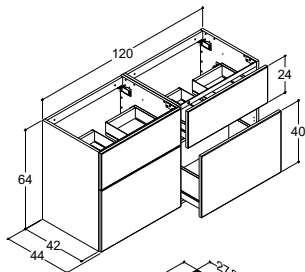

SERVANTSKAP MED 4 SKUFFER TIL DOBBELT BASSENG
- HØYDE 64 CM - Passer IKKE til Canto servant

		ZARO	DSC	INZO
Bredde	Farge	-	13.765,00	11.730,00
120 cm	Hvit matt, med integrerte grep	-	Q10342	-
	Sort matt, med integrerte grep	-	Q30342	-
	Cedar grey, med integrerte grep	-	Q70342	-
	Hvit matt	-	-	N01811
	Hvit høyglans	-	-	N91819
	Grå matt	-	-	N71811
	Grå ask	-	-	N181811
	Nordisk eik	-	-	N251811
	Hvit matt, med ramme	-	-	N01814
Tilvalg:	LED-lys i skuffer og stikkontakt i de nederste skuffer. IP44 godkjent. Lyskilde LED 4x2,4W, 3150K, 4x185 lm. Stikkontakt: 2x230V. Tilføy LE etter art.nr. (XxxxxxxLE)	-	16.755,00	14.680,00
Tilvalg:	LED-lys under skapet kan monteres på forespørsel. Bestill 2 stk.	-	1.950,00	1.950,00
Tilbehør:	Inzo: Grep (se side 253)			
	Inzo: Push-open kit til 2 skuffer. Bestill 2 kit.	NP-60	-	1.275,00
	Skuffeinnsats til midt i øverste skuff. Bestill 2 stk.	305230116	-	570,00
	Romdeler til nederste skuff. Bestill 2 stk.	305250016	-	695,00
	Gummimatter til 4 skuffer	NM-12342	-	585,00
	Lysskinne til plassering under servant. Kan dimmes (se side 254)	NL-12044	-	1.575,00

SERVANTSKAP MED 4 SKUFFER TIL HØYRE/VENSTRE BASSENG - HØYDE 64 CM
- Passer KUN til Fresco servant

		ZARO	DSC	INZO
Bredde	Farge	-	-	11.730,00
120 cm	Hvit matt	-	-	N01931
	Hvit høyglans	-	-	N91939
	Grå matt	-	-	N71931
	Grå ask	-	-	N181931
	Nordisk eik	-	-	N251931
	Hvit matt, med ramme	-	-	N01934
Tilvalg:	LED-lys i begge skapene. 1 stikkontakt i servantskapets nederste skuff. IP44 godkjent. Lyskilde LED 4x2,4W, 3150K, 4x185 lm. Stikkontakt: 1x230V. Tilføy LE etter art.nr. (NxxxxxxLE)	-	-	14.680,00
Tilvalg:	LED-lys under skapet kan monteres på forespørsel. Bestill 2 stk	-	-	1.950,00
Tilbehør:	Inzo: Grep (se side 253)			
	Inzo: Push-open kit til 2 skuffer. Bestill 2 kit.	NP-60	-	1.275,00
	Skuffeinnsats til midt i øverste skuff	305230116	-	570,00
	Romdeler til nederste skuff. Bestill 2 stk.	305250016	-	695,00
	Gummimatter til 4 skuffer	NM-12442	-	585,00
	Lysskinne til plassering under servant. Kan dimmes (se side 254)	NL-12044	-	1.575,00

LEVEL SPEIL MED VANNRETT LYS I TOPP/BUNN OG LYSSTYRING

Bredde	Lyskilde	Artikkel nr.	ZARO	DSC	INZO
120 cm	LED 2x11,5W, 2100-6500K, 2x920 lm	92320	5.090,00	5.090,00	5.090,00
	IP44 godkjent A+				
Tilvalg:	Varmefelt 30W til selvmontering Til dobbelservant bestilles 2 stk.	NV-3737	420,00	420,00	420,00

TWIN SPEIL MED LODDRETT LYS I SIDENE OG LYSSTYRING

Bredde	Lyskilde	Artikkel nr.	ZARO	DSC	INZO
120 cm	LED 2x7,2W. 2100-6500K, 2x610 lm	92420	4.135,00	4.135,00	4.135,00
	IP44 godkjent A+				
Tilvalg:	Varmefelt 30W til selvmontering Til dobbelservant bestilles 2 stk.	NV-3050	420,00	420,00	420,00