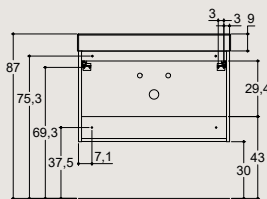

Se mer om initiativene våre innen miljø og bærekraft på www.dansani.no.

Oversikt over mål og valg

HØYDE 40 CM

HØYDE 64 CM

MICRO MENUET
MINI MENUET
MENUET

KANTATE

CANTO

ANDANTE