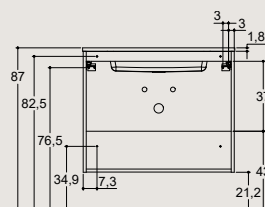

HØYDE 40 CM

HØYDE 64 CM

FRESCO