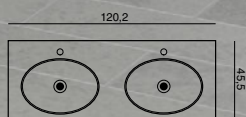

SONATE 120

2 servanter 7.980,- Art. nr. 532100003
Servantskap 11.625,- Art. nr. Q70072
Benkeplate 4.910,- Art. nr. 337062243
Speil 4.035,- Art. nr. 527409010