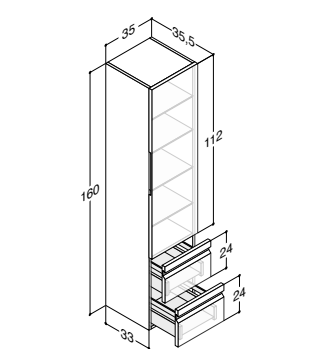

FORTSATT		ZARO	DSC	INZO
Ønskes innvendig lys: Tilføy S etter art.nr. (XxxxxS) og bestill nedenstående tilvalg				
Kun til Inzo:	Ønskes push-open: Tilføy P etter art.nr. (NxxxxP) Ønskes push-open og innvendig lys: Tilføy PS etter art.nr. (NxxxxPS) og bestill nedenstående tilvalg			
Tilvalg:	60 cm sentrert loddrett LED-belysningsstrip 6,3W, 3150K, 560 lm. Øverst i venstre side	2002	1.950,00	1.950,00
A+	60 cm sentrert loddrett LED-belysningsstrip 6,3W, 3150K, 560 lm. Øverst i høyre side	2003	1.950,00	1.950,00
IP21 godkjent. NB: Innvendig lys kun mulig motsatt av hengselsiden.				
Tilbehør:	Inzo: Grep (se side 253)			
	10 cm kassett, dybde 27,8 cm	305210016	275,00	275,00
	Metallinnsats til kassett	515200247	115,00	115,00
	25 cm kassett, dybde 27,8 cm	305220016	390,00	390,00
	Oppbevaringskassett inkl. glideskinner	305222016	510,00	510,00
	Skittentøypose inkl. glideskinner	190032020	485,00	485,00
	Tilbehørspakke - 3 kassetter og 3 hyller	195050600	-	1.460,00
	Tilbehørspakke - 3 kassetter og 3 hyller	195050610	1.460,00	-
HØYSKAP MED 1 DØR - HØYDE 160 CM - DYBDE 35,5 CM				
Bredde	Farge		a) 8.565,00 b) 10.380,00	
35 cm	Hvit matt lakk, med integrerte grep, venstrehengslet a)	K10442	-	-
	Hvit matt lakk, med integrerte grep, høyrehengslet a)	K10452	-	-
	Grå gummi, med integrerte grep, venstrehengslet a)	K70442	-	-
	Grå gummi, med integrerte grep, høyrehengslet a)	K70452	-	-
	Sort gummi, med integrerte grep, venstrehengslet a)	K40442	-	-
	Sort gummi, med integrerte grep, høyrehengslet a)	K40452	-	-
	Drivtømmer, med integrerte grep, venstrehengslet b)	K50442	-	-
	Drivtømmer, med integrerte grep, høyrehengslet b)	K50452	-	-
	Nøttetre, med integrerte grep, venstrehengslet b)	K80442	-	-
	Nøttetre, med integrerte grep, høyrehengslet b)	K80452	-	-
Ønskes innvendig lys: Tilføy S etter art.nr. (KxxxxS) og bestill tilvalg:				
Tilvalg:	60 cm sentrert loddrett LED-belysningsstrip 6,3W, 3150K, 560 lm. Øverst i venstre side	2002	1.950,00	-
A+	60 cm sentrert loddrett LED-belysningsstrip 6,3W, 3150K, 560 lm. Øverst i høyre side	2003	1.950,00	-
IP21 godkjent. NB: Innvendig lys kun mulig motsatt av hengselsiden.				
Tilbehør:	10 cm kassett, dybde 27,8 cm	305210016	275,00	-
	Metallinnsats til kassett	515200247	115,00	-
	25 cm kassett, dybde 27,8 cm	305220016	390,00	-
	Oppbevaringskassett inkl. glideskinner	305222016	510,00	-
	Skittentøypose inkl. glideskinner	190032020	485,00	-
	Tilbehørspakke - 3 kassetter og 3 hyller	195050610	1.460,00	-
HØYSKAP MED 1 DØR OG 2 SKUFFER - HØYDE 160 CM - DYBDE 35,5 CM				
Bredde	Farge		a) 11.865,00 b) 15.425,00	
35 cm	Hvit matt lakk, med integrerte grep, venstrehengslet a)	K10422	-	-
	Hvit matt lakk, med integrerte grep, høyrehengslet a)	K10432	-	-
	Grå gummi, med integrerte grep, venstrehengslet a)	K70422	-	-
	Grå gummi, med integrerte grep, høyrehengslet a)	K70432	-	-
	Sort gummi, med integrerte grep, venstrehengslet a)	K40422	-	-
	Sort gummi, med integrerte grep, høyrehengslet a)	K40432	-	-
	Drivtømmer, med integrerte grep, venstrehengslet b)	K50422	-	-
	Drivtømmer, med integrerte grep, høyrehengslet b)	K50432	-	-
	Nøttetre, med integrerte grep, venstrehengslet b)	K80422	-	-
	Nøttetre, med integrerte grep, høyrehengslet b)	K80432	-	-
Ønskes innvendig lys: Tilføy S etter art.nr. (KxxxxS) og bestill tilvalg:				
Tilvalg:	60 cm sentrert loddrett LED-belysningsstrip 6,3W, 3150K, 560 lm. Øverst i venstre side	2002	1.950,00	-
A+	60 cm sentrert loddrett LED-belysningsstrip 6,3W, 3150K, 560 lm. Øverst i høyre side	2003	1.950,00	-
IP21 godkjent. NB: Innvendig lys kun mulig motsatt av hengselsiden.				
Tilbehør:	10 cm kassett, dybde 27,8 cm	305210016	275,00	-
	Metallinnsats til kassett	515200247	115,00	-
	25 cm kassett, dybde 27,8 cm	305220016	390,00	-
	Tilbehørspakke - 3 kassetter og 3 hyller	195050610	1.460,00	-