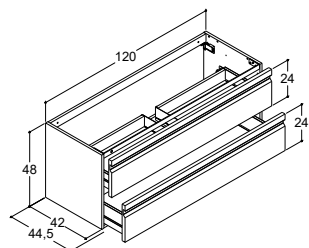

SERVANTSKAP MED 2 SKUFFER - HØYDE 48 CM
- Passer IKKE til Fresco servant

		ZARO	DSC	INZO
Bredde	Farge	a) 13.815,00 b) 15.880,00		
120 cm	Hvit matt lakk, med integrerte grep a)	K10022	-	-
	Grå gummi, med integrerte grep a)	K70022	-	-
	Sort gummi, med integrerte grep a)	K40022	-	-
	Drivtømmer, med integrerte grep b)	K50022	-	-
	Nøttetre, med integrerte grep b)	K80022	-	-
	Hvit matt, med integrerte grep	-	Q10022	-
	Sort matt, med integrerte grep	-	Q30022	-
	Cedar grey, med integrerte grep	-	Q70022	-
	Hvit matt	-	-	N00941
	Hvit høyglans	-	-	N90949
	Grå matt	-	-	N70941
	Grå ask	-	-	N180941
	Nordisk eik	-	-	N250941
	Hvit matt, med ramme	-	-	N00944
Tilvalg:	LED-lys i skuffer og 1 stikkontakt i nederste skuff. IP44 godkjent. Lyskilde LED 2x5,3W, 3150K, 2x415 lm. Stikkontakt; 1x230V. Tilføy LE etter art.nr. (XXXXXXLE)	a) 16.175,00 b) 18.240,00	13.990,00	11.770,00
Tilvalg:	LED-lys under skapet kan monteres på forespørsel	1.950,00	1.950,00	1.950,00
Tilbehør:	Inzo: Grep (se side 253)			
	Inzo: Push-open kit til begge skuffer	NP-120	-	1.275,00
	Skuffeinnsats til midt i øverste skuff	305240016	670,00	670,00
	Skuffeinnsats til sidene i øverste skuff. Bestill 2 stk.	305220016	390,00	390,00
	Gummimatter til begge skuffer	NM-12042	Inklusiv	585,00
	Lysskinne til plassering under servant. Kan dimmes (se side 254)	NL-12044	1.575,00	1.575,00

SERVANTSKAP TIL DOBBELT BASSENG MED 2 SKUFFER - HØYDE 48 CM
- Passer IKKE til Canto servant

		ZARO	DSC	INZO
Bredde	Farge	a) 13.815,00 b) 15.880,00		
120 cm	Hvit matt lakk, med integrerte grep a)	K10102	-	-
	Grå gummi, med integrerte grep a)	K70102	-	-
	Sorte gummi, med integrerte grep a)	K40102	-	-
	Drivtømmer, med integrerte grep b)	K50102	-	-
	Nøttetre, med integrerte grep b)	K80102	-	-
	Hvit matt, med integrerte grep	-	Q10072	-
	Sort matt, med integrerte grep	-	Q30072	-
	Cedar grey, med integrerte grep	-	Q70072	-
	Hvit matt	-	-	N01271
	Hvit høyglans	-	-	N91279
	Grå matt	-	-	N71271
	Grå ask	-	-	N181271
	Nordisk eik	-	-	N251271
	Hvit matt, med ramme	-	-	N01274
Tilføy:	LED-lys i skuffer og 1 stikkontakt i nederste skuff. IP44 godkjent. Lyskilde LED 2x5,3W, 3150K, 2x415 lm. Stikkontakt: 1x230V. Tilføy LE etter art.nr. (XXXXXXLE)	a) 16.175,00 b) 18.240,00	13.990,00	11.770,00
Tilføy:	LED-lys under skapet kan monteres på forespørsel	1.950,00	1.950,00	1.950,00
Tilbehør:	Inzo: Grep (se side 253)			
	Inzo: Push-open kit til begge skuffer	NP-120	-	1.275,00
	Skuffeinnsats til midt i øverste skuff. Bestill 2 stk.	305230116	570,00	570,00
	Gummimatter til begge skuffer	NM-12142	Inklusiv	585,00
	Lysskinne til plassering under servant. Kan dimmes (se side 254)	NL-12044	1.575,00	1.575,00