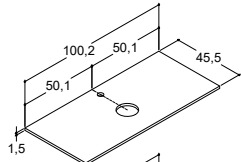

KOMPOSITT BENKEPLATE TIL SONATE - Til 48 cm høye servantskap

			ZARO	DSC	INZO
Bredde	Farge	Plassering	4.365,00	4.365,00	4.365,00
100 cm	Hvit matt, med armaturhull	Senter	337051243	337051243	337051243
Hvit matt, uten armaturhull			Senter	337051143	337051143