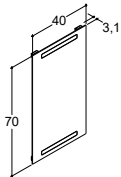

LEVEL SPEIL MED VANNRETT LYS I TOPP/BUNN OG LYSSTYRING

Bredde	Lyskilde	Artikkel nr.		-	2.530,00
40 cm	LED 2x3,4W, 2100-6500K, 2x 290 lm	92340	2.530,00	-	2.530,00
Varmefelt ikke mulig. IP44 godkjent A