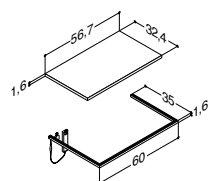

MØBLER 60 CM

MINI MENUET SERVANT 61,3 CM (fås også i 81,3 og 101,3 cm)			ZARO	DSC	INZO
Bredde	Farge	Materiale	3.555,00	3.555,00	3.555,00
61,3 cm -5/+6 mm	Hvit	Porselen	534306003	534306003	534306003
MINI MINORE SERVANT 60,2 CM (fås også i 80,2 cm)					
Bredde	Farge	Materiale	4.205,00	4.205,00	4.205,00
60,2 cm -0/+3 mm	Hvit	Kompositt	337206203	337206203	337206203
SERVANTSKAP MED 2 SKUFFER TIL MINI MENUET OG MINI MINORE - HØYDE 48 CM					
Bredde	Farge		a) 9.575,00 b) 11.135,00	7.680,00	6.030,00
60 cm	Hvit matt lakk, med integrerte grep ^{a)}		K10312	-	-
	Grå gummi, med integrerte grep ^{a)}		K70312	-	-
	Sort gummi, med integrerte grep ^{a)}		K40312	-	-
	Drivtømmer, med integrerte grep ^{b)}		K50312	-	-
	Nøttetre, med integrerte grep ^{b)}		K80312	-	-
	Hvit matt, med integrerte grep		-	Q10102	-
	Sort matt, med integrerte grep		-	Q30102	-
	Cedar grey, med integrerte grep		-	Q70102	-
	Hvit matt		-	-	N01411
	Hvit høyglans		-	-	N91419
	Grå matt		-	-	N71411
	Grå ask		-	-	N181411
	Nordisk eik		-	-	N251411
	Hvit matt, med ramme		-	-	N01414
Tilvalg:	LED-lys i skuffer og 1 stikkontakt i nederste skuff. IP44 godkjent. Lyskilde LED 2x2,4W, 3150K, 2x185 lm. Stikkontakt: 1x230V. Tilføy LE etter art.nr. (XxxxxxLE).		a) 11.290,00 b) 12.845,00	9.395,00	7.740,00
Tilvalg:	LED-lys under skapet kan monteres på forespørsel		1.950,00	1.950,00	1.950,00
Ved avløp gjennom gulv, benytt art. nr. Kx0322/Kx0322LE/Qx0132/Qx0132LE/Nxx156x/Nxx156xLE					
Tilbehør:	Inzo: Grep (se side 253)				
	Inzo: Push-open kit til begge skuffer	NP-60	-	-	1.275,00
	Skuffeinnsats til midt i øverste skuff	305231116	570,00	570,00	570,00
	Gummimatter til begge skuffer	NM-6133	Inklusiv	405,00	405,00
	Gummimatter til begge skuffer - avløp gjennom gulv	NM-6233	Inklusiv	405,00	405,00
	Gummimatter til begge skuffer i skap med stikkontakt	NM-6133E	Inklusiv	405,00	405,00
	Gummimatter til begge skuffer i skap med stikkontakt - avløp gjennom gulv	NM-6233E	Inklusiv	405,00	405,00
	Lysskinne til plassering under servant. Kan dimmes (se side 254)	NL-6035	1.160,00	1.160,00	1.160,00
SERVANTSKAP MED 2 DØRER TIL MINI MENUET OG MINI MINORE - HØYDE 48 CM					
Bredde	Farge		-	-	3.510,00
60 cm	Hvit matt		-	-	N01421
	Hvit høyglans		-	-	N91429
	Grå matt		-	-	N71421
	Grå ask		-	-	N181421
	Nordisk eik		-	-	N251421
	Hvit matt, med ramme		-	-	N01424
Tilvalg:	LED-lys under skapet kan monteres på forespørsel		-	-	1.950,00
Tilbehør:	Inzo: Grep (se side 253)				
	Hylle, alu-farget	NH-603347	-	-	455,00
	Lysskinne til plassering under servant. Kan dimmes (se side 254)	NL-6035	-	-	1.160,00