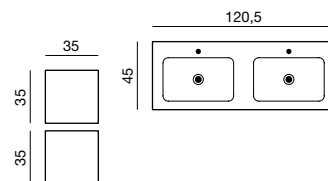

FRESCO D 120

Servant 7.345,- Art. nr. 535812203
Servantskap 11.730,- Art. nr. N01811
Speil 4.135,- Art. nr. 92420
2 push-open 2.550,- Art. nr. NP-60

Tilbehør:
2 hoyskap 11.180,- Art. nr. N00741P