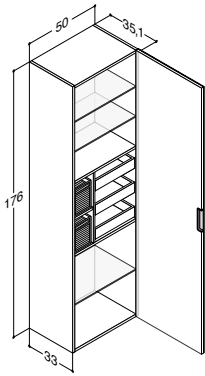

**HØYSKAP MED SPEILDØR ELLER DØR I SKROGFARGE
- HØYDE 176 CM - DYBDE 35,1 CM**