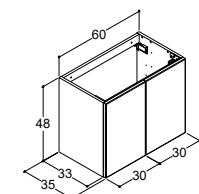

MØBLER 60 CM

MINI MENUET SERVANT 61,3 CM (fås også i 81,3 og 101,3 cm)			ZARO	DSC	INZO
Bredde	Farge	Materiale	3.555,00	3.555,00	3.555,00
61,3 cm -5/+6 mm	Hvit	Porselen	534306003	534306003	534306003
MINI MINORE SERVANT 60,2 CM (fås også i 80,2 cm)					
Bredde	Farge	Materiale	4.205,00	4.205,00	4.205,00
60,2 cm -0/+3 mm	Hvit	Kompositt	337206203	337206203	337206203
SERVANTSKAP MED 2 SKUFFER TIL MINI MENUET OG MINI MINORE - HØYDE 48 CM					
Bredde	Farge		a) 9.575,00 b) 11.135,00	7.680,00	6.030,00
60 cm	Hvit matt lakk, med integrerte grep ^{a)}		K10312	-	-
	Grå gummi, med integrerte grep ^{a)}		K70312	-	-
	Sort gummi, med integrerte grep ^{a)}		K40312	-	-
	Drivtømmer, med integrerte grep ^{b)}		K50312	-	-
	Nøttetre, med integrerte grep ^{b)}		K80312	-	-
	Hvit matt, med integrerte grep		-	Q10102	-
	Sort matt, med integrerte grep		-	Q30102	-
	Cedar grey, med integrerte grep		-	Q70102	-
	Hvit matt		-	-	N01411
	Hvit høyglans		-	-	N91419
	Grå matt		-	-	N71411
	Grå ask		-	-	N181411
	Nordisk eik		-	-	N251411
	Hvit matt, med ramme		-	-	N01414
Tilvalg:	LED-lys i skuffer og 1 stikkontakt i nederste skuff. IP44 godkjent. Lyskilde LED 2x2,4W, 3150K, 2x185 lm. Stikkontakt: 1x230V. Tilføy LE etter art.nr. (XxxxxxLE).		a) 11.290,00 b) 12.845,00	9.395,00	7.740,00
Tilvalg:	LED-lys under skapet kan monteres på forespørsel		1.950,00	1.950,00	1.950,00
Ved avløp gjennom gulv, benytt art. nr. Kx0322/Kx0322LE/Qx0132/Qx0132LE/Nxx156x/Nxx156xLE					
Tilbehør:	Inzo: Grep (se side 253)				
	Inzo: Push-open kit til begge skuffer	NP-60	-	-	1.275,00
	Skuffeinnsats til midt i øverste skuff	305231116	570,00	570,00	570,00
	Gummimatter til begge skuffer	NM-6133	Inklusiv	405,00	405,00
	Gummimatter til begge skuffer - avløp gjennom gulv	NM-6233	Inklusiv	405,00	405,00
	Gummimatter til begge skuffer i skap med stikkontakt	NM-6133E	Inklusiv	405,00	405,00
	Gummimatter til begge skuffer i skap med stikkontakt - avløp gjennom gulv	NM-6233E	Inklusiv	405,00	405,00
	Lysskinne til plassering under servant. Kan dimmes (se side 254)	NL-6035	1.160,00	1.160,00	1.160,00
SERVANTSKAP MED 2 DØRER TIL MINI MENUET OG MINI MINORE - HØYDE 48 CM					
Bredde	Farge		-	-	3.510,00
60 cm	Hvit matt		-	-	N01421
	Hvit høyglans		-	-	N91429
	Grå matt		-	-	N71421
	Grå ask		-	-	N181421
	Nordisk eik		-	-	N251421
	Hvit matt, med ramme		-	-	N01424
Tilvalg:	LED-lys under skapet kan monteres på forespørsel		-	-	1.950,00
Tilbehør:	Inzo: Grep (se side 253)				
	Hylle, alu-farget	NH-603347	-	-	455,00
	Lysskinne til plassering under servant. Kan dimmes (se side 254)	NL-6035	-	-	1.160,00