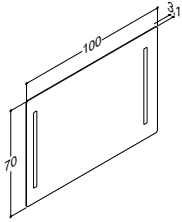

TWIN SPEIL MED LODDRETT LYS I SIDENE OG LYSSTYRING			ZARO	DSC	INZO
Bredde	Lyskilde	Artikkel nr.			
100 cm	LED 2x7,2W, 2100-6500K, 2x610 lm	92400	3.905,00	3.905,00	3.905,00
IP44 godkjent A					
Tilvalg:	Varmefelt 30W til selvmontering	NV-3050	420,00	420,00	420,00