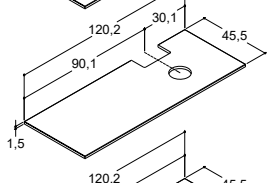

FORTSATT		ZARO	DSC	INZO	
	Hvit matt, uten armaturhull	Venstre	337063143	337063143	337063143
Velg 1 stk. 60 cm servantskap og 1 stk. 60 cm underskap					
120 cm	Hvit matt, med armaturhull	Dobbelt	337062243	337062243	337062243
	Hvit matt, uten armaturhull	Dobbelt	337062143	337062143	337062143
Velg 1 stk. 120 cm dobbelt servantskap eller 2 stk. 60 cm servantskap					
MARCATO SERVANT TIL KOMPOSITT BENKEPLATE - Til 48 cm høye servantskap					
Bredde	Farge	Materiale	3.990,00	3.990,00	3.990,00
40,5 cm	Hvit matt	Komposit	532200003	532200003	532200003
-3/+3 mm	Hvit matt uten armaturhull	Komposit	532200103	532200103	532200103
Uten overløpshull. "Viktig" - se produktinformasjon.					
KOMPOSITT BENKEPLATE TIL MARCATO - Til 48 cm høye servantskap					
Bredde	Farge	Plassering	4.910,00	4.910,00	4.910,00
120 cm	Hvit matt	Senter	337061343	337061343	337061343
Velg 1 stk. 120 cm servantskap					
120 cm	Hvit matt	Høyre	337064343	337064343	337064343
Velg 1 stk. 60 cm servantskap og 1 stk. 60 cm underskap					
120 cm	Hvit matt	Venstre	337063343	337063343	337063343
Velg 1 stk. 60 cm servantskap og 1 stk. 60 cm underskap					
120 cm	Hvit matt	Dobbelt	337062343	337062343	337062343
Velg 1 stk. 120 cm dobbelt servantskap eller 2 stk. 60 cm servantskap					
CANTO SERVANT TIL BENKEPLATE I TRE					
Bredde	Farge	Materiale	-	-	4.775,00
61 cm	Hvit	Porselen	-	-	530506103
-5/+8 mm	Hvit uten armaturhull	Porselen	-	-	530506103-1
Uten overløpshull. "Viktig" - se produktinformasjon. Kan monteres med skjult overløpsystem (se side 257).					
BENKEPLATE I TRE TIL CANTO					
Bredde	Farge	Plassering	-	-	1.810,00
120 cm	Grå ask	Senter	-	-	335912198
	Nordisk eik	Senter	-	-	335912125
	Grå matt	Senter	-	-	335912103