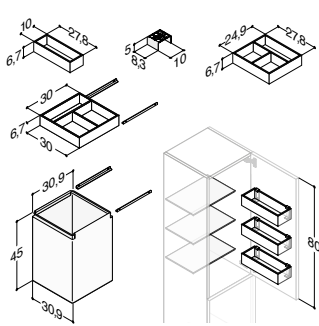

FORTSATT		ZARO	DSC	INZO
Ønskes innvendig lys: Tilføy S etter art.nr. (XxxxxS) og bestill nedenstående tilvalg				
Kun til Inzo:	Ønskes push-open: Tilføy P etter art.nr. (NxxxxP) Ønskes push-open og innvendig lys: Tilføy PS etter art.nr. (NxxxxPS) og bestill nedenstående tilvalg			
Tilvalg:	60 cm sentrert loddrett LED-belysningsstrip 6,3W, 3150K, 560 lm. Øverst i venstre side	2002	1.950,00	1.950,00
A+	60 cm sentrert loddrett LED-belysningsstrip 6,3W, 3150K, 560 lm. Øverst i høyre side	2003	1.950,00	1.950,00
IP21 godkjent. NB: Innvendig lys kun mulig motsatt av hengselsiden.				
Tilbehør:	Inzo: Grep (se side 253)			
	10 cm kassett, dybde 27,8 cm	305210016	275,00	275,00
	Metallinnsats til kassett	515200247	115,00	115,00
	25 cm kassett, dybde 27,8 cm	305220016	390,00	390,00
	Oppbevaringskassett inkl. glideskinner	305222016	510,00	510,00
	Skittentøypose inkl. glideskinner	190032020	485,00	485,00
	Tilbehørspakke - 3 kassetter og 3 hyller	195050600	-	1.460,00
	Tilbehørspakke - 3 kassetter og 3 hyller	195050610	1.460,00	-
HØYSKAP MED 1 DØR - HØYDE 160 CM - DYBDE 35,5 CM				
Bredde	Farge		a) 8.565,00 b) 10.380,00	
35 cm	Hvit matt lakk, med integrerte grep, venstrehengslet a)	K10442	-	-
	Hvit matt lakk, med integrerte grep, høyrehengslet a)	K10452	-	-
	Grå gummi, med integrerte grep, venstrehengslet a)	K70442	-	-
	Grå gummi, med integrerte grep, høyrehengslet a)	K70452	-	-
	Sort gummi, med integrerte grep, venstrehengslet a)	K40442	-	-
	Sort gummi, med integrerte grep, høyrehengslet a)	K40452	-	-
	Drivtømmer, med integrerte grep, venstrehengslet b)	K50442	-	-
	Drivtømmer, med integrerte grep, høyrehengslet b)	K50452	-	-
	Nøttetre, med integrerte grep, venstrehengslet b)	K80442	-	-
	Nøttetre, med integrerte grep, høyrehengslet b)	K80452	-	-
Ønskes innvendig lys: Tilføy S etter art.nr. (KxxxxS) og bestill tilvalg:				
Tilvalg:	60 cm sentrert loddrett LED-belysningsstrip 6,3W, 3150K, 560 lm. Øverst i venstre side	2002	1.950,00	-
A+	60 cm sentrert loddrett LED-belysningsstrip 6,3W, 3150K, 560 lm. Øverst i høyre side	2003	1.950,00	-
IP21 godkjent. NB: Innvendig lys kun mulig motsatt av hengselsiden.				
Tilbehør:	10 cm kassett, dybde 27,8 cm	305210016	275,00	-
	Metallinnsats til kassett	515200247	115,00	-
	25 cm kassett, dybde 27,8 cm	305220016	390,00	-
	Oppbevaringskassett inkl. glideskinner	305222016	510,00	-
	Skittentøypose inkl. glideskinner	190032020	485,00	-
	Tilbehørspakke - 3 kassetter og 3 hyller	195050610	1.460,00	-
HØYSKAP MED 1 DØR OG 2 SKUFFER - HØYDE 160 CM - DYBDE 35,5 CM				
Bredde	Farge		a) 11.865,00 b) 15.425,00	
35 cm	Hvit matt lakk, med integrerte grep, venstrehengslet a)	K10422	-	-
	Hvit matt lakk, med integrerte grep, høyrehengslet a)	K10432	-	-
	Grå gummi, med integrerte grep, venstrehengslet a)	K70422	-	-
	Grå gummi, med integrerte grep, høyrehengslet a)	K70432	-	-
	Sort gummi, med integrerte grep, venstrehengslet a)	K40422	-	-
	Sort gummi, med integrerte grep, høyrehengslet a)	K40432	-	-
	Drivtømmer, med integrerte grep, venstrehengslet b)	K50422	-	-
	Drivtømmer, med integrerte grep, høyrehengslet b)	K50432	-	-
	Nøttetre, med integrerte grep, venstrehengslet b)	K80422	-	-
	Nøttetre, med integrerte grep, høyrehengslet b)	K80432	-	-
Ønskes innvendig lys: Tilføy S etter art.nr. (KxxxxS) og bestill tilvalg:				
Tilvalg:	60 cm sentrert loddrett LED-belysningsstrip 6,3W, 3150K, 560 lm. Øverst i venstre side	2002	1.950,00	-
A+	60 cm sentrert loddrett LED-belysningsstrip 6,3W, 3150K, 560 lm. Øverst i høyre side	2003	1.950,00	-
IP21 godkjent. NB: Innvendig lys kun mulig motsatt av hengselsiden.				
Tilbehør:	10 cm kassett, dybde 27,8 cm	305210016	275,00	-
	Metallinnsats til kassett	515200247	115,00	-
	25 cm kassett, dybde 27,8 cm	305220016	390,00	-
	Tilbehørspakke - 3 kassetter og 3 hyller	195050610	1.460,00	-