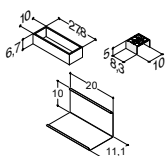

GLOBAL SPEILSKAP MED SPEILGAVLER OG LYSELT I TOPP			ZARO	DSC	INZO
Bredde	Skrogefarge	Artikkel nr.			
60 cm	Alufarget/speil	SP-47617-E	6.100,00	6.100,00	6.100,00
IP44 godkjent A+					
LED 4,5W, 3150K, 380 lm. Inkl. forstørrelsesspeil, magnetlist, metallhulle, grep, 1x230V stikkontakt montert midt i skap og venstremontert lysbryter.					
Tilbehør:	Smal kassett	305210016	275,00	275,00	275,00
	Metallinnsats til kassett	515200247	115,00	115,00	115,00
	Ekstra metallhulle	545710047	115,00	115,00	115,00
LEVEL SPEILSKAP MED LED-LYS I TOPP/BUNN OG LYSSTYRING			9.325,00	8.895,00	7.680,00
Bredde	Skrogefarge				
60 cm	Hvit matt lakk	SP-57611-E	-	-	-
	Grå gummi	SP-57627-E	-	-	-
	Sort gummi	SP-5764-E	-	-	-
	Drivtømmer	SP-5765-E	-	-	-
	Nøttetre	SP-5763-E	-	-	-
	Hvit matt	-	-	SP-57631-E	-
	Sort matt	-	-	SP-57633-E	-
	Cedar grey	-	-	SP-57637-E	-
	Hvit matt	-	-	-	-
	Hvit høyglans	-	-	-	SP-5769-E
	Grå matt	-	-	-	SP-57657-E
	Grå ask	-	-	-	SP-57618-E
	Nordisk eik	-	-	-	SP-57625-E
IP44 godkjent A					
LED 2x8,5W, 2100-6500K, 2x700 lm. Inkl. forstørrelsesspeil, magnetlist, metallhulle, grep og høyremontert 1x230V stikkontakt og lysbryter.					
For venstremontert stikkontakt og lysbryter: Tilføy L etter art.nr. (SP-57xxx-EL)					
Tilbehør:	Smal kassett	305210016	275,00	275,00	275,00
	Metallinnsats til kassett	515200247	115,00	115,00	115,00
	Ekstra metallhulle	545710047	115,00	115,00	115,00
STYLE SPEILSKAP UTEN LAMPER, MED LYSSTYRING - TILVALG AV LED LAMPER (se side 204)			6.210,00	-	5.170,00
Bredde	Skrogefarge				
60 cm	Hvit matt lakk	SP-58611-E	-	-	-
	Grå gummi	SP-58627-E	-	-	-
	Sort gummi	SP-5864-E	-	-	-
	Drivtømmer	SP-5865-E	-	-	-
	Nøttetre	SP-5863-E	-	-	-
	Hvit matt	-	-	-	SP-5860-E
	Hvit høyglans	-	-	-	SP-5869-E
	Grå matt	-	-	-	SP-58657-E
	Grå ask	-	-	-	SP-58618-E
	Nordisk eik	-	-	-	SP-58625-E
IP44 godkjent A					
Ønskes LED-underlight: Tilføy U etter SP i art.nr. (SPU-58xxx-E)			8.150,00		7.115,00
Inkl. forstørrelsesspeil, magnetlist, metallhulle og høyremontert 1x230V stikkontakt og lysbryter. (Underlight 1x5W, 2100-6500K, 380 lm). IP44 godkjent.					
For venstremontert stikkontakt og lysbryter: Tilføy L etter art.nr. (SP(U)-58xxx-EL)					
Ønskes innvendig lys: Tilføy S etter art.nr. (SP(U)-58xxx-ES eller SP(U)-58xxx-ELS) og bestill tilvalg:					
Tilvalg:	60 cm sentrert loddrett LED-belysningsstrip 2x5W, 2100-6500K, 2x410 lm. Innvendig i begge sider	2004	2.920,00	-	2.920,00
Tilbehør:	Smal kassett	305210016	275,00	-	275,00
	Metallinnsats til kassett	515200247	115,00	-	115,00
	Ekstra metallhulle	545710047	115,00	-	115,00