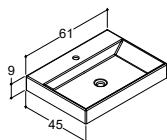

KOMPOSITT BENKEPLATE TIL MARCATO
- Til 48 cm høye servantskap