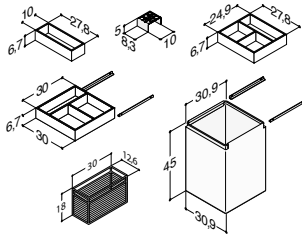

Bredde	Farge	ZARO	DSC	INZO
35 cm	Hvit matt	-	-	7.355,00
	Hvit matt med speildør	-	-	N02051
	Hvit høyglans	-	-	N01981
	Hvit høyglans med speildør	-	-	N92059
	Grå matt	-	-	N91989
	Grå matt med speildør	-	-	N72051
	Grå ask	-	-	N71981
	Grå ask med speildør	-	-	N182051
	Nordisk eik	-	-	N181981
	Nordisk eik med speildør	-	-	N252051
	Hvit matt, med ramme	-	-	N251981
		-	-	N02054

Speildør er alufarget på baksiden. Dører i tredekor har loddrett åreretning.
Ønskes innvendig lys: **Tilføy S etter art.nr. (NxxxxS) og bestill tilvalg:**

Tilvalg: 60 cm sentrert loddrett LED-belysningsstrip 2002 - - **1.950,00**
A+ 6,3W, 3150K, 560 lm. Øverst i venstre side

60 cm sentrert loddrett LED-belysningsstrip 2003 - - **1.950,00**
6,3W, 3150K, 560 lm. Øverst i høyre side

IP21 godkjent. NB: Innvendig lys kun mulig motsatt av hengselsiden.

Tilbehør:	10 cm kassett, dybde 27,8 cm	305210016	-	-	275,00
	Metallinnsats til kassett	515200247	-	-	115,00
	25 cm kassett, dybde 27,8 cm	305220016	-	-	390,00
	Oppbevaringskassett inkl. glideskinner	305222016	-	-	510,00
	Flettekurv	189430104	-	-	570,00
	Skittentøypose inkl. glideskinner	190032020	-	-	485,00