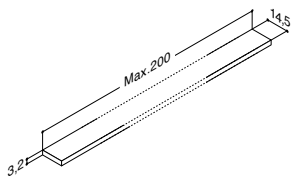

TOPPLATER		ZARO	DSC	INZO
Bredde	Farge	-	-	770,00
35 cm	Hvit matt	-	-	ST-3500
	Hvit høyglans	-	-	ST-3512
	Grå matt	-	-	ST-3507
	Grå ask	-	-	ST-35018
	Nordisk eik	-	-	ST-35025

HYLLER, INKL. SKJULT OPPHENG		ZARO	DSC	INZO
Bredde	Farge	-	-	425,00
35 cm	Hvit matt	-	-	NHS-351700
	Grå ask	-	-	NHS-3517018
	Grå matt	-	-	NHS-351707
	Nordisk eik	-	-	NHS-3517025

		-	-	460,00
50 cm	Hvit matt	-	-	NHS-501700
	Grå ask	-	-	NHS-5017018
	Grå matt	-	-	NHS-501707
	Nordisk eik	-	-	NHS-5017025

		-	-	505,00
70 cm	Hvit matt	-	-	NHS-701700
	Grå ask	-	-	NHS-7017018
	Grå matt	-	-	NHS-701707
	Nordisk eik	-	-	NHS-7017025

HYLLER PÅ SPESIALLENGDE

Bredde	Farge	ZARO	DSC	INZO
35 cm	Hvit matt	-	-	Pris etter forespørsel
	Grå ask	-	-	Pris etter forespørsel
	Grå matt	-	-	Pris etter forespørsel
	Nordisk eik	-	-	Pris etter forespørsel

Hyller med skjult oppheng kan på forespørsel også leveres på spesialmål etter målsatt tegning. Maks. 200 cm

STØTTEBEN

Høyde	Farge	ZARO	DSC	INZO
19,5-25 cm	Krom	210,00	210,00	210,00
		189811843	189811843	189811843
24,5-30 cm	Krom	210,00	210,00	210,00
		189812343	189812343	189812343
29,5-35 cm	Krom	245,00	245,00	245,00
		189812843	189812843	189812843
34,6-40 cm	Krom	245,00	245,00	245,00
		189813343	189813343	189813343

DEKFRING

Bredde	Variant	Materiale	ZARO	DSC	INZO
Ø 35 mm	Dekkring til rørføring gjennom skap (2 stk.)	Hvit plast	9541	9541	9541
NB! Innvendige mål					

Ø 56 mm	Dekkring til rørføring gjennom skap	Hvit plast	9513	9513	9513
NB! Innvendige mål