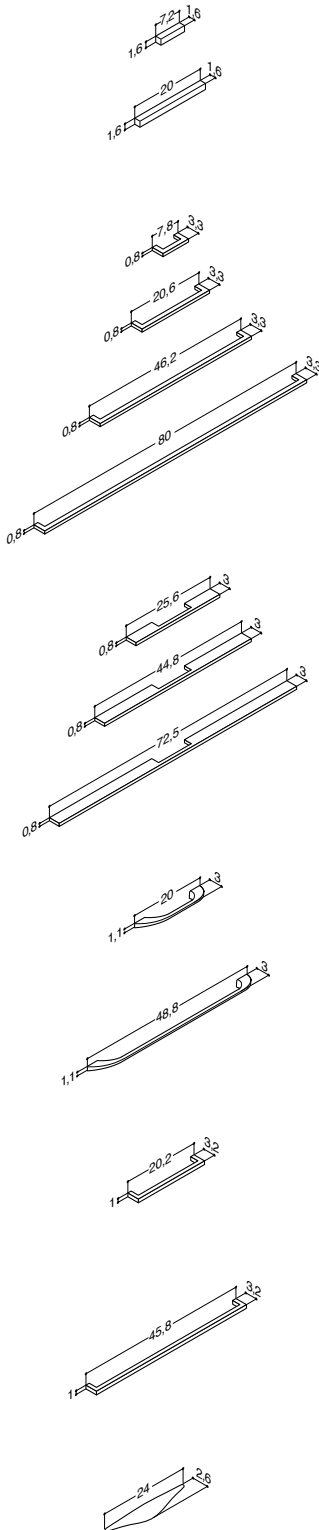

IP44 godkjent **A**. Kun til bruk sammen med Dansani speil

GREP

BLOCK			ZARO	DSC	INZO
Bredde	Farge	Artikkel nr.			
7,2 cm	Krom	189504043	-	-	115,00
20 cm	Krom	189504143	-	-	170,00
PRIME					
7,8 cm	Krom	189508743	-	-	115,00
20,6 cm	Krom	189509443	-	-	170,00
46,2 cm	Krom	189509543	-	-	225,00
80 cm	Krom	189509643	-	-	425,00
EVEN					
25,6 cm	Krom	189509743	-	-	170,00
44,8 cm	Krom	189509843	-	-	225,00
72,5 cm	Krom	189509943	-	-	320,00
SLIM					
20 cm	Krom	189542043	-	-	170,00
	Sort	189542028	-	-	170,00
48,8 cm	Krom	189542143	-	-	225,00
	Sort	189542128	-	-	225,00
BASE					
20,2 cm	Hvit	189547010	-	-	170,00
	Sort	189547028	-	-	170,00
	Messing	189547044	-	-	170,00
45,8 cm	Hvit	189547110	-	-	225,00
	Sort	189547128	-	-	225,00
	Messing	189547144	-	-	225,00
WING					
24 cm	Krom	189548043	-	-	170,00