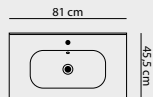

KANTATE

Ekte sanitær-
porselen