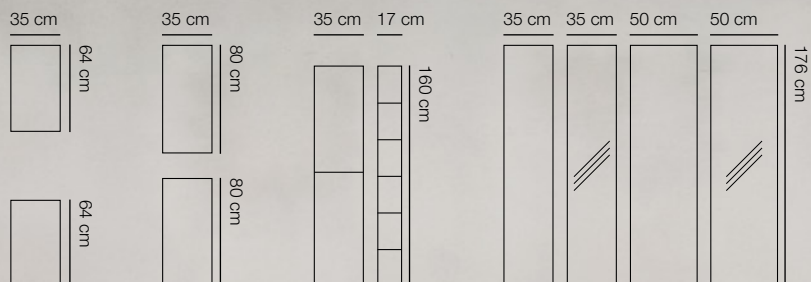

MULIGHETER