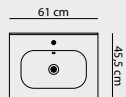

KANTATE

Ekte sanitær-
porselen