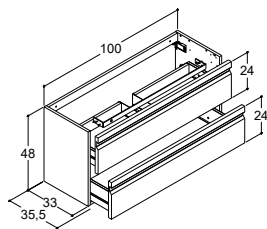

 IP44 godkjent **A** . Maks. 2 lamper. Kun til bruk sammen med Dansani speilskap.

MØBLER 100 CM

MINI MENUET SERVANT 101,3 CM (fås også i 61,3 og 81,3 cm)

			ZARO	DSC	INZO
Bredde	Farge	Materiale	5.110,00	5.110,00	5.110,00
101,3 cm	Hvit	Porselen	534310003	534310003	534310003
-5/+10 mm					