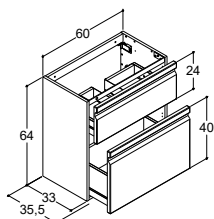

SERVANTSKAP MED 2 SKUFFER TIL MINI MENUET OG MINI MINORE - HØYDE 64 CM

		ZARO	DSC	INZO
Bredde	Farge	-	7.680,00	6.030,00
60 cm	Hvit matt, med integrerte grep	-	Q10182	-
	Sort matt, med integrerte grep	-	Q30182	-
	Cedar grey, med integrerte grep	-	Q70182	-
	Hvit matt	-	-	N01701
	Hvit høylans	-	-	N91709
	Grå matt	-	-	N71701
	Grå ask	-	-	N181701
	Nordisk eik	-	-	N251701
	Hvit matt, med ramme	-	-	N01704
Tilvalg:	LED-lys i skuffer og 1 stikkontakt i nederste skuff. IP44 godkjent. Lyskilde LED 2x2,4W, 3150K, 2x185 lm. Stikkontakt: 1x230V. Tilføy LE etter art.nr. (XxxxxxLE).	-	9.395,00	7.740,00
Tilvalg:	LED-lys under skapet kan monteres på forespørsel	-	1.950,00	1.950,00
Ved avløp gjennom gulv, benytt art. nr. Qx0212/Qx0212xLE/Nxx171x/Nxx171xLE				
Tilbehør:	Inzo: Grep (se side 253)			
	Inzo: Push-open kit til begge skuffer	NP-60	-	1.275,00
	Skuffeinnsats til midt i øverste skuff	305231116	-	570,00
	Gummimatter til begge skuffer	NM-6133	-	405,00
	Gummimatter til begge skuffer - avløp gjennom gulv	NM-6233	-	405,00
	Gummimatter til begge skuffer i skap med stikkontakt	NM-6133E	-	405,00
	Gummimatter til begge skuffer i skap med stikkontakt - avløp gjennom gulv	NM-6233E	Inklusiv	405,00
	Lyskinne til plassering under servant. Kan dimmes (se side 254)	NL-6035	-	1.160,00