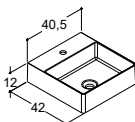

MARCATO SERVANT TIL KOMPOSITT BENKEPLATE - Til 48 cm høye servantskap

Bredde	Farge	Materiale	3.990,00	3.990,00	3.990,00
40,5 cm	Hvit matt	Kompositt	532200003	532200003	532200003
	Hvit matt uten armaturhull	Kompositt	532200103	532200103	532200103

Uten overløpshull. "Viktig" - se produktinformasjon.