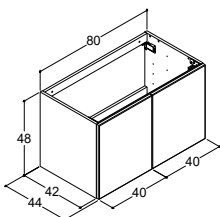

UNDERSKAP MED 2 SKUFFER - HØYDE 48 CM
- KUN til benkeplater med 1 utskjæring

Bredde	Farge	a) 11.215,00	b) 12.945,00	8.805,00	7.150,00
80 cm	Hvit matt lakk, med integrerte grep ^{a)}	K10622	-	-	-
	Grå gummi, med integrerte grep ^{a)}	K70622	-	-	-
	Sort gummi, med integrerte grep ^{a)}	K40622	-	-	-
	Drivtømmer, med integrerte grep ^{b)}	K50622	-	-	-
	Nøttetre, med integrerte grep ^{b)}	K80622	-	-	-
	Hvit matt, med integrerte grep	-	Q10362	-	-
	Sort matt, med integrerte grep	-	Q30362	-	-
	Cedar grey, med integrerte grep	-	Q70362	-	-
	Hvit matt	-	-	-	N01841
	Hvit høyglans	-	-	-	N91849
Grå matt	-	-	-	N71841	
Grå ask	-	-	-	N181841	
Nordisk eik	-	-	-	N251841	
Hvit matt, med ramme	-	-	-	N01844	
Tilvalg:	LED-lys i skuffer. IP44 godkjent. Lyskilde LED 2x3,4W, 3150K, 2x265 lm. Tilføy L etter art.nr. (XxxxxxxL)	a) 12.490,00 b) 14.215,00	10.080,00	8.420,00	
Tilvalg:	LED-lys under skapet kan monteres på forespørsel	1.950,00	1.950,00	1.950,00	
Tilbehør:	Inzo: Grep (se side 253)				
	Inzo: Push-open kit til begge skuffer NP-80	-	-	1.275,00	

SERVANTSKAP MED 2 DØRER - HØYDE 48 CM
- Bestill 2 stk. til 160 cm servantskap

Bredde	Farge	-	-	4.135,00
80 cm	Hvit matt	-	-	N01461
	Hvit høyglans	-	-	N91469
	Grå matt	-	-	N71461
	Grå ask	-	-	N181461
	Nordisk eik	-	-	N251461
	Hvit matt, med ramme	-	-	N01464
Tilvalg:	LED-lys under skapet kan monteres på forespørsel	-	-	1.950,00
Tilbehør:	Inzo: Grep (se side 253)			
	Hylle, alu-farvet NH-804247	-	-	675,00