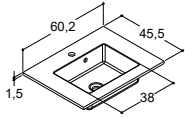

MINORE SERVANT 60,2 CM (fås også i 80,2, 100,2, 120,2 og 120,2D cm)

		ZARO	DSC	INZO
Bredde	Farge	Materiale	4.775,00	4.775,00
60,2 cm	Hvit matt	Kompositt	337106003	337106003
0/+3 mm	Hvit matt uten armaturhull	Kompositt	337106103	337106103