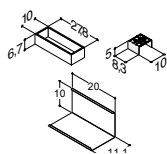

IP44 godkjent **A**

LED 2x15W, 2100-6500K, 2x1000 lm. Inkl. forstørrelsesspeil, magnetlist, metallhulle, grep og høyremontert 1x230V stikkontakt og lysbryter.

For venstremontert stikkontakt og lysbryter: **Tilføy L etter art.nr. (SP-57xxx-EL)**

Tilbehør:	Smal kassett	305210016	275,00	275,00	275,00
	Metallinnsats til kassett	515200247	115,00	115,00	115,00
	Ekstra metallhulle	545710047	115,00	115,00	115,00