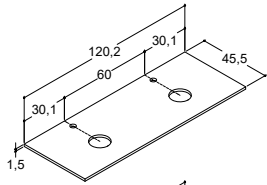

FORTSATT		ZARO	DSC	INZO	
	Hvit matt, uten armaturhull	Venstre	337063143	337063143	337063143
Velg 1 stk. 60 cm servantskap og 1 stk. 60 cm underskap					
120 cm	Hvit matt, med armaturhull	Dobbelt	337062243	337062243	337062243
	Hvit matt, uten armaturhull	Dobbelt	337062143	337062143	337062143
Velg 1 stk. 120 cm dobbelt servantskap eller 2 stk. 60 cm servantskap					
MARCATO SERVANT TIL KOMPOSITT BENKEPLATE - Til 48 cm høye servantskap					
Bredde	Farge	Materiale	3.990,00	3.990,00	3.990,00
40,5 cm	Hvit matt	Komposit	532200003	532200003	532200003
-3/+3 mm	Hvit matt uten armaturhull	Komposit	532200103	532200103	532200103
Uten overløpshull. "Viktig" - se produktinformasjon.					
KOMPOSITT BENKEPLATE TIL MARCATO - Til 48 cm høye servantskap					
Bredde	Farge	Plassering	4.910,00	4.910,00	4.910,00
120 cm	Hvit matt	Senter	337061343	337061343	337061343
Velg 1 stk. 120 cm servantskap					
120 cm	Hvit matt	Høyre	337064343	337064343	337064343
Velg 1 stk. 60 cm servantskap og 1 stk. 60 cm underskap					
120 cm	Hvit matt	Venstre	337063343	337063343	337063343
Velg 1 stk. 60 cm servantskap og 1 stk. 60 cm underskap					
120 cm	Hvit matt	Dobbelt	337062343	337062343	337062343
Velg 1 stk. 120 cm dobbelt servantskap eller 2 stk. 60 cm servantskap					
CANTO SERVANT TIL BENKEPLATE I TRE					
Bredde	Farge	Materiale	-	-	4.775,00
61 cm	Hvit	Porselen	-	-	530506103
-5/+8 mm	Hvit uten armaturhull	Porselen	-	-	530506103-1
Uten overløpshull. "Viktig" - se produktinformasjon. Kan monteres med skjult overløpsystem (se side 257).					
BENKEPLATE I TRE TIL CANTO					
Bredde	Farge	Plassering	-	-	1.810,00
120 cm	Grå ask	Senter	-	-	335912198
	Nordisk eik	Senter	-	-	335912125
	Grå matt	Senter	-	-	335912103