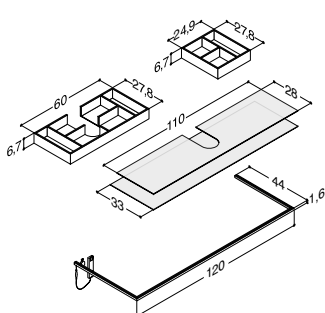

SERVANTSKAP MED 2 SKUFFER - HØYDE 48 CM
- Passer IKKE til Fresco servant

		ZARO	DSC	INZO
Bredde	Farge	a) 13.815,00 b) 15.880,00		
120 cm	Hvit matt lakk, med integrerte grep a)	K10022	-	-
	Grå gummi, med integrerte grep a)	K70022	-	-
	Sort gummi, med integrerte grep a)	K40022	-	-
	Drivtømmer, med integrerte grep b)	K50022	-	-
	Nøttetre, med integrerte grep b)	K80022	-	-
	Hvit matt, med integrerte grep	-	Q10022	-
	Sort matt, med integrerte grep	-	Q30022	-
	Cedar grey, med integrerte grep	-	Q70022	-
	Hvit matt	-	-	N00941
	Hvit høyglans	-	-	N90949
	Grå matt	-	-	N70941
	Grå ask	-	-	N180941
	Nordisk eik	-	-	N250941
	Hvit matt, med ramme	-	-	N00944
Tilvalg:	LED-lys i skuffer og 1 stikkontakt i nederste skuff. IP44 godkjent. Lyskilde LED 2x5,3W, 3150K, 2x415 lm. Stikkontakt; 1x230V. Tilføy LE etter art.nr. (XXXXXXLE)	a) 16.175,00 b) 18.240,00	13.990,00	11.770,00
Tilvalg:	LED-lys under skapet kan monteres på forespørsel	1.950,00	1.950,00	1.950,00
Tilbehør:	Inzo: Grep (se side 253)			
	Inzo: Push-open kit til begge skuffer	NP-120	-	1.275,00
	Skuffeinnsats til midt i øverste skuff	305240016	670,00	670,00
	Skuffeinnsats til sidene i øverste skuff. Bestill 2 stk.	305220016	390,00	390,00
	Gummimatter til begge skuffer	NM-12042	Inklusiv	585,00
	Lysskinne til plassering under servant. Kan dimmes (se side 254)	NL-12044	1.575,00	1.575,00

SERVANTSKAP TIL DOBBELT BASSENG MED 2 SKUFFER - HØYDE 48 CM
- Passer IKKE til Canto servant

		ZARO	DSC	INZO
Bredde	Farge	a) 13.815,00 b) 15.880,00		
120 cm	Hvit matt lakk, med integrerte grep a)	K10102	-	-
	Grå gummi, med integrerte grep a)	K70102	-	-
	Sorte gummi, med integrerte grep a)	K40102	-	-
	Drivtømmer, med integrerte grep b)	K50102	-	-
	Nøttetre, med integrerte grep b)	K80102	-	-
	Hvit matt, med integrerte grep	-	Q10072	-
	Sort matt, med integrerte grep	-	Q30072	-
	Cedar grey, med integrerte grep	-	Q70072	-
	Hvit matt	-	-	N01271
	Hvit høyglans	-	-	N91279
	Grå matt	-	-	N71271
	Grå ask	-	-	N181271
	Nordisk eik	-	-	N251271
	Hvit matt, med ramme	-	-	N01274
Tilføy:	LED-lys i skuffer og 1 stikkontakt i nederste skuff. IP44 godkjent. Lyskilde LED 2x5,3W, 3150K, 2x415 lm. Stikkontakt: 1x230V. Tilføy LE etter art.nr. (XXXXXXLE)	a) 16.175,00 b) 18.240,00	13.990,00	11.770,00
Tilføy:	LED-lys under skapet kan monteres på forespørsel	1.950,00	1.950,00	1.950,00
Tilbehør:	Inzo: Grep (se side 253)			
	Inzo: Push-open kit til begge skuffer	NP-120	-	1.275,00
	Skuffeinnsats til midt i øverste skuff. Bestill 2 stk.	305230116	570,00	570,00
	Gummimatter til begge skuffer	NM-12142	Inklusiv	585,00
	Lysskinne til plassering under servant. Kan dimmes (se side 254)	NL-12044	1.575,00	1.575,00