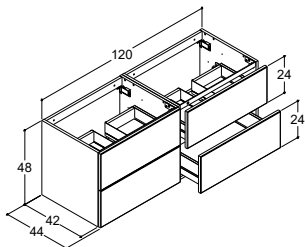

SERVANTSKAP MED 4 SKUFFER TIL DOBBELT BASSENG - HØYDE 48 CM
- Passer IKKE til Canto servant

		ZARO	DSC	INZO
Bredde	Farge	a) 17.760,00 b) 20.460,00		
120 cm	Hvit matt lakk, med integrerte grep a)	K10602	13.765,00	11.730,00
	Grå gummi, med integrerte grep a)	K70602	-	-
	Sort gummi, med integrerte grep a)	K40602	-	-
	Drivtømmer, med integrerte grep b)	K50602	-	-
	Nøttetre, med integrerte grep b)	K80602	-	-
	Hvit matt, med integrerte grep	-	Q10332	-
	Sort matt, med integrerte grep	-	Q30332	-
	Cedar grey, med integrerte grep	-	Q70332	-
	Hvit matt	-	-	N01371
	Hvit høyglans	-	-	N91379
	Grå matt	-	-	N71371
	Grå ask	-	-	N181371
	Nordisk eik	-	-	N251371
	Hvit matt, med ramme	-	-	N01374
	Tilvalg: LED-lys i skuffer og stikkontakt i de nederste skuffer. A+	a) 20.735,00 b) 23.435,00	16.755,00	14.680,00
	IP44 godkjent. Lyskilde LED 4x2,4W, 3150K, 4x185 lm. Stikkontakt: 2x230V. Tilføy LE etter art.nr. (XxxxxxLE)			
	Tilvalg: LED-lys under skapet kan monteres på forespørsel. Bestill 2 stk.	1.950,00	1.950,00	1.950,00
	Tilbehør: Inzo: Grep (se side 253)			
	Inzo: Push-open kit til 2 skuffer. Bestill 2 stk.	NP-60	-	1.275,00
	Skuffeinnsats til midt i øverste skuff. Bestill 2 stk.	305230116	570,00	570,00
	Gummimatter til 4 skuffer	NM-12342	Inklusiv	585,00
	Lysskinne til plassering under servant. Kan dimmes (se side 254)	NL-12044	1.575,00	1.575,00