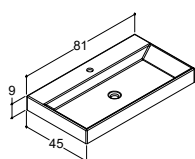

CANTO SERVANT 81 CM (fås også i 61, 101, 101D, 121 og 121D cm)		ZARO	DSC	INZO
Bredde	Farge	Materiale	5.730,00	5.730,00
81 cm	Hvit	Porselen	530508103	530508103
-5/+8 mm	Hvit uten armaturhull	Porselen	530508103-1	530508103-1

Uten overløpshull. "Viktig" - se produktinformasjon.
Kan monteres med skjult overløpsystem (se side 257).