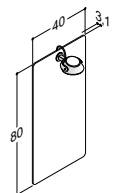

SOFT SPEIL MED AVRUNDENDE HJØRNER, SATURN LAMPE OG LYSSTYRING

Bredde	Variant	Artikkel nr.		-	
40 cm	Med lysstyring	2908342000	4.655,00	-	4.655,00
	Med lysstyring og sentrert varmfelt, 30W	2908442000	5.200,00	-	5.200,00
LED 7,1W, 2100 - 6500 K, 450 lm, IP44 godkjent A