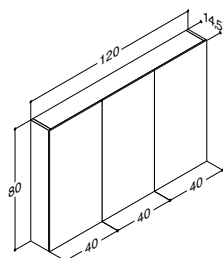

GLOBAL SPEILSKAP MED SPEILGAVLER OG LYSFELT I TOPP

ZARO

DSC

INZO

Bredde	Skrogfarge	Artikkel nr.	ZARO	DSC	INZO
120 cm	Alufarget/speil, 2 dører	SP-47217-E	7.715,00	7.715,00	7.715,00
120 cm	Alufarget/speil, 3 dører	SP-47317-E	9.795,00	9.795,00	9.795,00
IP44 godkjent A+					
LED 9,6W, 3150K, 810 lm. Inkl. forstørrelsesspeil, magnetlist, metallhylle, grep, 1x230V stikkontakt montert midt i skap og venstremontert lysbryter.					
Tilbehør:	Smal kassett	305210016	275,00	275,00	275,00
	Metallinnsats til kassett	515200247	115,00	115,00	115,00
	Ekstra metallhylle	545710047	115,00	115,00	115,00

LEVEL SPEILSKAP MED LYSFELT I TOPP OG BUNN OG MED LYSSTYRING

Bredde	Skrogfarge	14.440,00	13.080,00	12.520,00
120 cm	Hvit matt lakk	SP-57211-E	-	-
	Grå gummi	SP-57227-E	-	-
	Sort gummi	SP-5724-E	-	-
	Drivtømmer	SP-5725-E	-	-
	Nøttetre	SP-5723-E	-	-
	Hvit matt	-	SP-57231-E	-
	Sort matt	-	SP-57233-E	-
	Cedar grey	-	SP-57237-E	-
	Hvit matt	-	-	SP-5720-E
	Hvit høyglans	-	-	SP-5729-E
	Grå matt	-	-	SP-57257-E
	Grå ask	-	-	SP-57218-E
	Nordisk eik	-	-	SP-57225-E

IP44 godkjent **A**. LED 2x15W, 2100-6500K, 2x1160 lm. Inkl. forstørrelsesspeil, magnetlist, metallhylle, grep og høyremontert 1x230V stikkontakt og lysbryter.

For venstremontert stikkontakt og lysbryter: **Tilføy L etter art.nr. (SP-57xxx-EL)**

Tilbehør:	Smal kassett	305210016	275,00	275,00	275,00
	Metallinnsats til kassett	515200247	115,00	115,00	115,00
	Ekstra metallhylle	545710047	115,00	115,00	115,00

STYLE SPEILSKAP UTEN LAMPER, MED LYSSTYRING
- TILVALG AV LED LAMPER (se neste side)

Bredde	Skrogfarge	9.900,00	-	8.250,00
120 cm	Hvit matt lakk	SP-58311-E	-	-
	Grå gummi	SP-58327-E	-	-
	Sort gummi	SP-5834-E	-	-
	Drivtømmer	SP-5835-E	-	-
	Nøttetre	SP-5833-E	-	-
	Hvit matt	-	-	SP-5830-E
	Hvit høyglans	-	-	SP-5839-E
	Grå matt	-	-	SP-58357-E
	Grå ask	-	-	SP-58318-E
	Nordisk eik	-	-	SP-58325-E

IP44 godkjent **A**

Ønskes LED-underlight: **Tilføy U etter SP i art.nr. (SPU-58xxx-E)**

11.840,00

-

10.185,00

FORTSETTER