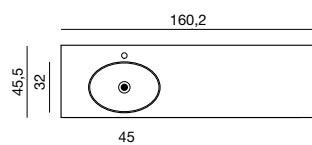

SONATE 160 L

Servant 3.990,- Art. nr. 532100003
Servantskap 12.945,- Art. nr. K50332
Underskap 12.945,- Art. nr. K50622
Benkeplate 5.995,- Art. nr. 337083243
Speil 3.600,- Art. nr. 527400010

Tilbehør:

Håndkleholder 2.740,- Art. nr. 2809470010