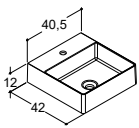

FORTSATT		ZARO	DSC	INZO	
	Hvit matt, uten armaturhull	Venstre	337063143	337063143	337063143
Velg 1 stk. 60 cm servantskap og 1 stk. 60 cm underskap					
120 cm	Hvit matt, med armaturhull	Dobbelt	337062243	337062243	337062243
	Hvit matt, uten armaturhull	Dobbelt	337062143	337062143	337062143
Velg 1 stk. 120 cm dobbelt servantskap eller 2 stk. 60 cm servantskap					
MARCATO SERVANT TIL KOMPOSITT BENKEPLATE - Til 48 cm høye servantskap					
Bredde	Farge	Materiale	3.990,00	3.990,00	3.990,00
40,5 cm	Hvit matt	Komposit	532200003	532200003	532200003
-3/+3 mm	Hvit matt uten armaturhull	Komposit	532200103	532200103	532200103
Uten overløpshull. "Viktig" - se produktinformasjon.					
KOMPOSITT BENKEPLATE TIL MARCATO - Til 48 cm høye servantskap					
Bredde	Farge	Plassering	4.910,00	4.910,00	4.910,00
120 cm	Hvit matt	Senter	337061343	337061343	337061343
Velg 1 stk. 120 cm servantskap					
120 cm	Hvit matt	Høyre	337064343	337064343	337064343
Velg 1 stk. 60 cm servantskap og 1 stk. 60 cm underskap					
120 cm	Hvit matt	Venstre	337063343	337063343	337063343
Velg 1 stk. 60 cm servantskap og 1 stk. 60 cm underskap					
120 cm	Hvit matt	Dobbelt	337062343	337062343	337062343
Velg 1 stk. 120 cm dobbelt servantskap eller 2 stk. 60 cm servantskap					
CANTO SERVANT TIL BENKEPLATE I TRE					
Bredde	Farge	Materiale	-	-	4.775,00
61 cm	Hvit	Porselen	-	-	530506103
-5/+8 mm	Hvit uten armaturhull	Porselen	-	-	530506103-1
Uten overløpshull. "Viktig" - se produktinformasjon. Kan monteres med skjult overløpsystem (se side 257).					
BENKEPLATE I TRE TIL CANTO					
Bredde	Farge	Plassering	-	-	1.810,00
120 cm	Grå ask	Senter	-	-	335912198
	Nordisk eik	Senter	-	-	335912125
	Grå matt	Senter	-	-	335912103