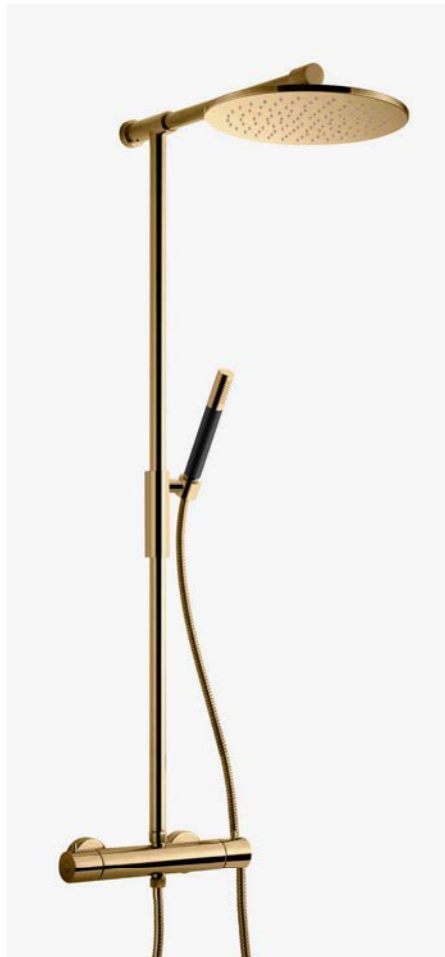

176

1
TVM 7200 LU
Takdusj med trykk- og termostatstyrt dusj batteri. Teleskopstang for enkel høyde-tilpasning av taksilen.

—
Brass (Oksiderende)
9418738 | 14 995:-

2
TVM 2200 LU
Takdusj med trykk- og termostatstyrt badekar batteri. Teleskopstang for enkel høyde-tilpasning av taksilen. Svingbar tut med omkaster-funksjon.

—
Brass (Oksiderende)
9418734 | 18 995:-

3
TVM 300 LU
Takdusj med trykk- og termostatstyrt dusj batteri, hånddusj og slange.

—
Brass (Oksiderende)
9424204 | 18 995:-

4
ARM 300 LU
Takdusj med trykk- og termostatstyrt dusj batteri, hånddusj og slange.

—
Brass (Oksiderende)
9426705 | 18 995:-

177

1
ARM 5200 LU
Takdusj med trykk- og termostatstyrt dusj batteri. Dusjrøret er kappbart for enkel høyde-tilpasning av taksilen.

—
Brass (Oksiderende)
9426665 | 17 495:-

2
ARM 5300 LU
Takdusj med trykk- og termostatstyrt dusj batteri. Dusjrøret er kappbart for enkel høyde-tilpasning av taksilen.

—
Brass (Oksiderende)
9426685 | 17 495:-

ARM 7368 Brass,
se side 212.