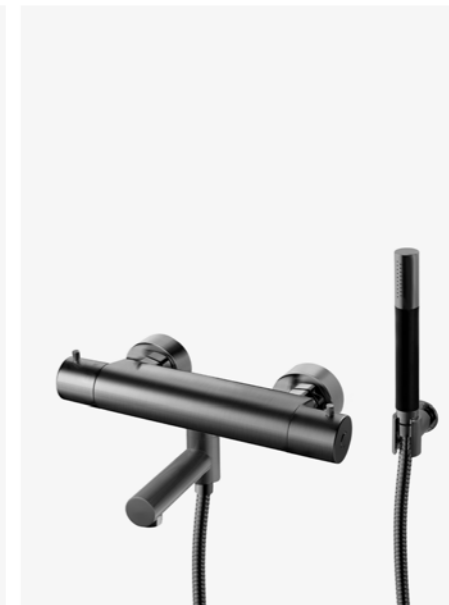

200

1
EVM 168 BrBC
Trykk- og termo-
statstyrt dusjbatteri
med utløp ned.

—
Brushed Black Chrome
9423066 | 5495:-

2
**EVM 168+
ZSAL 300 BrBC**
Trykk- og termo-
statstyrt dusjbatteri
EVM 168. Dusjgarnityr
ZSAL 300 med hånd-
dusj og dusjslange.

—
Brushed Black Chrome
9423068 | 8795:-

3
ARM 168 BrBC
Trykk- og termo-
statstyrt dusjbatteri
med utløp ned.

—
Brushed Black Chrome
9424776 | 5995:-

DUO 112 Bronze,
se side 156.

201

1
EVM 022 BrBC
Trykk- og termo-
statstyrt dusj-
og badekarbatteri
med svingbar tut.

—
Brushed Black Chrome
9423063 | 6995:-

2
EVM 026 BrBC
Trykk- og termo-
statstyrt dusj-
og badekarbatteri
med svingbar tut,
hånddusj, dusjslange
og veggfeste.

—
Brushed Black Chrome
9423065 | 8795:-

3
ARM 022 BrBC
Trykk- og termo-
statstyrt dusj-
og badekarbatteri
med svingbar tut.

—
Brushed Black Chrome
9426633 | 7995:-

4
ARM 026 BrBC
Trykk- og termo-
statstyrt dusj-
og badekarbatteri
med svingbar tut,
hånddusj, dusjslange
og veggfeste.

—
Brushed Black Chrome
9426651 | 9495:-

5
BI 047 BrBC
Dusj- og badekarbat-
teri med hånddusj,
3 hull. For karkant-
montering.

—
Brushed Black Chrome
9420856 | 11195:-

6
BI 048 BrBC
Dusj- og badekarbat-
teri med hånddusj,
2 hull. For karkantmon-
tering. Påfylling via
dyse eller overløp.

—
Brushed Black Chrome
9422612 | 10 595:-