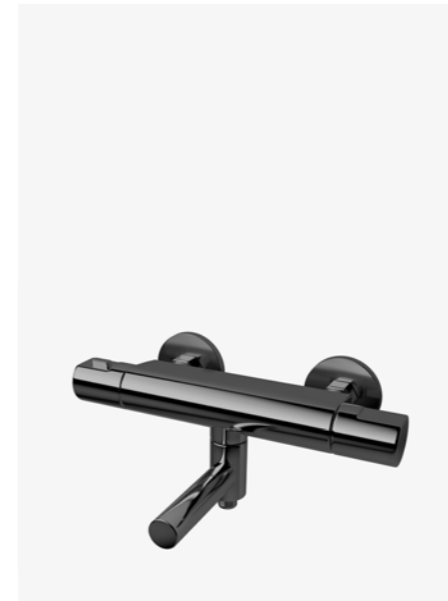

192

1
EVM 168 BC
Trykk- og termo-
statstyrt dusjbatteri
med utløp ned.

—
Black Chrome
9419325 | 5495:-

2
**EVM 168+
ZSAL 300 BC**
Trykk- og termo-
statstyrt dusjbatteri
EVM 168. Dusjgarnityr
ZSAL 300 med hånd-
dusj og dusjslange.

—
Black Chrome
9421970 | 8795:-

3
ARM 168 BC
Trykk- og termo-
statstyrt dusjbatteri
med utløp ned.

—
Black Chrome
9424773 | 5995:-

ARM 7268
Brushed Black Chrome,
se side XXX.

193

1
EVM 022 BC
Trykk- og termo-
statstyrt dusj-
og badekarbatteri
med svingbar tut.

—
Black Chrome
9419446 | 6995:-

2
EVM 026 BC
Trykk- og termo-
statstyrt dusj-
og badekarbatteri
med svingbar tut,
hånddusj, dusjslange
og veggfeste.

—
Black Chrome
9419331 | 8795:-

3
ARM 022 BC
Trykk- og termo-
statstyrt dusj-
og badekarbatteri
med svingbar tut.

—
Black Chrome
9426631 | 7995:-

4
ARM 026 BC
Trykk- og termo-
statstyrt dusj-
og badekarbatteri
med svingbar tut,
hånddusj, dusjslange
og veggfeste.

—
Black Chrome
9426649 | 9495:-

5
BI 047 BC
Dusj- og badekarbat-
teri med hånddusj,
3 hull. For karkant-
montering.

—
Black Chrome
9422110 | 11195:-

6
BI 048 BC
Dusj- og badekarbat-
teri med hånddusj,
2 hull. For karkantmon-
tering. Påfylling via
dyse eller overløp.

—
Black Chrome
9421913 | 10 595:-