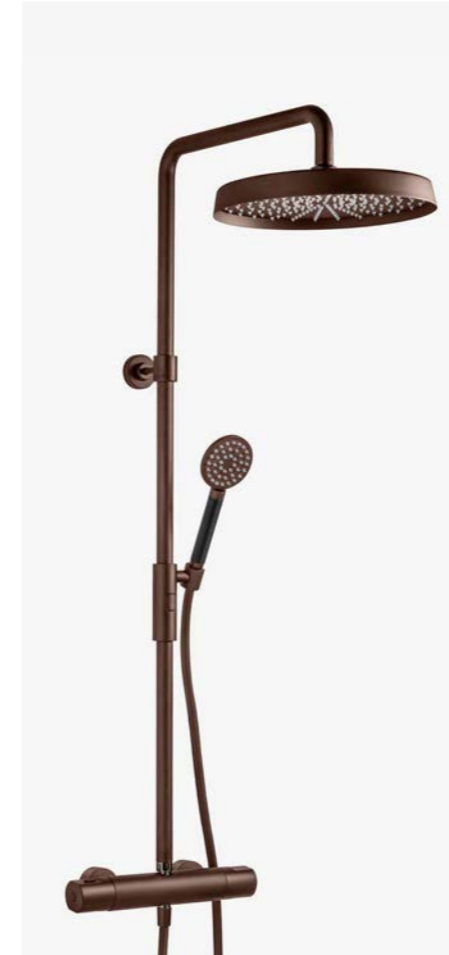

187

1
ARM 5200 BR
Takdusj med trykk- og termostatstyrt dusj batteri. Dusjrøret er kappbart for enkel høyde-tilpasning av taksilen.

—
Bronze
9426667 | 17 495:--

2
ARM 5300 BR
Takdusj med trykk- og termostatstyrt dusj batteri. Dusjrøret er kappbart for enkel høyde-tilpasning av taksilen.

—
Bronze
9426687 | 17 495:--

3
ARM 7200 BR
Takdusj med trykk- og termostatstyrt dusj batteri, hånddusj og slange.

—
Bronze
9426150 | 17 995:--

4
ARM 7300 BR
Takdusj med trykk- og termostatstyrt dusj batteri, hånddusj og slange.

—
Bronze
9426151 | 17 995:--