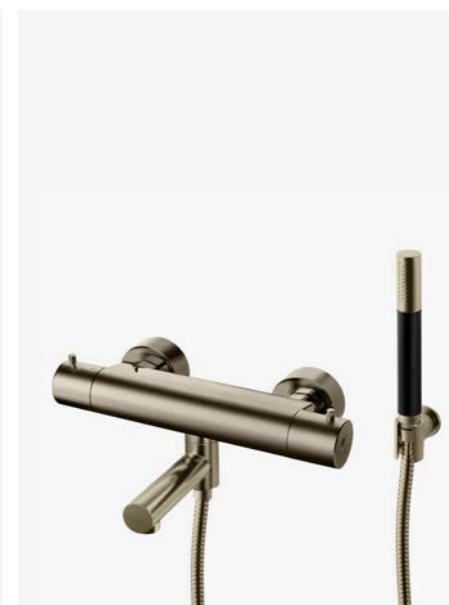

204

1
EVM 168 BN
Trykk- og termostyrt dusjbatteri med utløp ned.

—
Brushed Nickel
9422477 | 4495:-

2
EVM 168+ ZSAL 300 BN
Trykk- og termostyrt dusjbatteri EVM 168. Dusjgarnityr ZSAL 300 med hånddusj og dusjslange.

—
Brushed Nickel
9421971 | 7195:-

3
ARM 168 BN
Trykk- og termostyrt dusjbatteri med utløp ned.

—
Brushed Nickel
9424778 | 4995:-

205

1
EVM 022 BN
Trykk- og termostyrt dusj- og badekarbatteri med svingbar tut.

—
Brushed Nickel
9422321 | 5695:-

2
EVM 026 BN
Trykk- og termostyrt dusj- og badekarbatteri med svingbar tut, hånddusj, dusjslange og veggfeste.

—
Brushed Nickel
9421389 | 6595:-

3
ARM 022 BN
Trykk- og termostyrt dusj- og badekarbatteri med svingbar tut.

—
Brushed Nickel
9426634 | 6995:-

4
ARM 026 BN
Trykk- og termostyrt dusj- og badekarbatteri med svingbar tut, hånddusj, dusjslange og veggfeste.

—
Brushed Nickel
9426652 | 7995:-

5
BI 047 BN
Dusj- og badekarbatteri med hånddusj, 3 hull. For karkantmontering.

—
Brushed Nickel
9422111 | 10 195:-

6
BI 048 BN
Dusj- og badekarbatteri med hånddusj, 2 hull. For karkantmontering. Påfylling via dyse eller overløp.

—
Brushed Nickel
9422414 | 9595:-