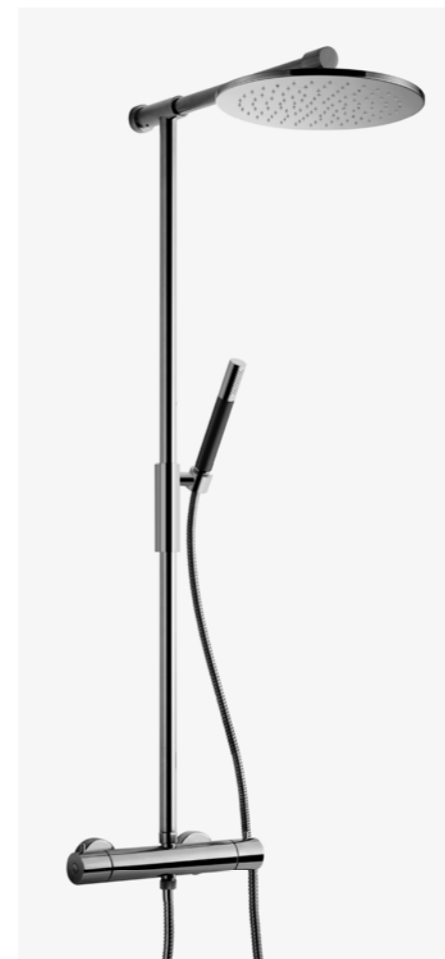

* Oksiderende

1
TVM 7200 CR
Takdusj med trykk- og termostatstyrt dusjbatteri. Teleskopstang for enkel høydetilpasning av taksilen.

—
Chrome
9418679 | 8495:-

2
TVM 2200 CR
Takdusj med trykk- og termostatstyrt badekarbatteri. Teleskopstang for enkel høydetilpasning av taksilen. Svingbar tut med omkasterfunksjon.

—
Chrome
9418733 | 11 995:-

3
TVM 300 CR
Takdusj med trykk- og termostatstyrt dusjbatteri, hånddusj og slange.

—
Chrome
9424203 | 12 995:-

4
ARM 300 CR
Takdusj med trykk- og termostatstyrt dusjbatteri, hånddusj og slange.

—
Chrome
9426703 | 12 995:-