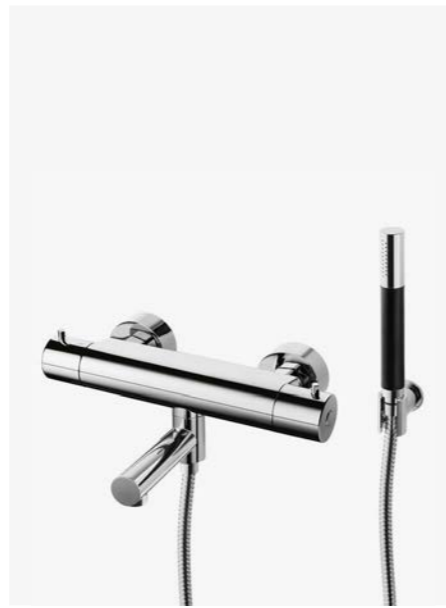

168

1
EVM 022 CR
Trykk- og termostatstyrt dusj- og badekarbatteri med svingbar tut.

—
Chrome
9418722 | 3995:–

2
EVM 026 CR
Trykk- og termostatstyrt dusj- og badekarbatteri med svingbar tut, hånddusj, dusjslange og veggfeste.

—
Chrome
9418730 | 4495:–

3
ARM 022 CR
Trykk- og termostatstyrt dusj- og badekarbatteri med svingbar tut.

—
Chrome
9426626 | 4995:–

4
ARM 026 CR
Trykk- og termostatstyrt dusj- og badekarbatteri med svingbar tut, hånddusj, dusjslange og veggfeste.

—
Chrome
9426644 | 5995:–

5
BI 047 CR
Dusj- og badekarbatteri med hånddusj, 3 hull. For karkantmontering.

—
Chrome
9419855 | 6695:–

6
BI 048 CR
Dusj- og badekarbatteri med hånddusj, 2 hull. For karkantmontering. Påfylling via dyse eller overløp.

—
Chrome
9419856 | 6295:–

169

1
LEC 040 CR
Dusj- og badekarbatteri med hånddusj, 3 hull. For karkantmontering.

—
Chrome
811851 | 7995:–

2
FBLV 023 CR
Badekarbatteri med hånddusj og dusjslange, Classic.

—
Chrome
811556 | 4995:–