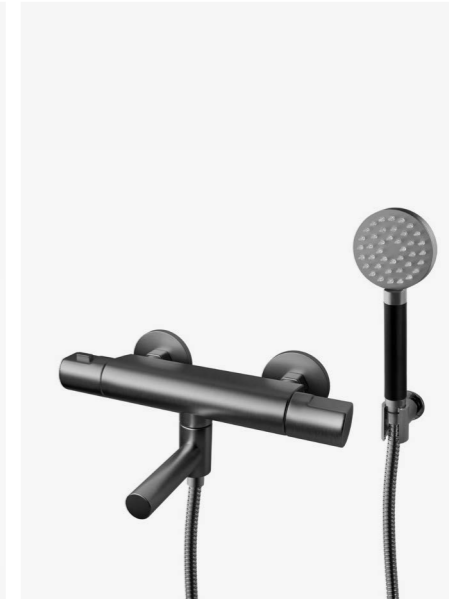

200

1
EVM 168 BrBC
Trykk- og termo-
statstyrt dusjbatteri
med utløp ned.

—
Brushed Black Chrome
9423066 | 5495:-

2
**EVM 168+
ZSAL 300 BrBC**
Trykk- og termo-
statstyrt dusjbatteri
EVM 168. Dusjgarnityr
ZSAL 300 med hånd-
dusj og dusjslange.

—
Brushed Black Chrome
9423068 | 8795:-

3
ARM 168 BrBC
Trykk- og termo-
statstyrt dusjbatteri
med utløp ned.

—
Brushed Black Chrome
9424776 | 5995:-

DUO 112 Bronze,
se side 156.

201

1
EVM 022 BrBC
Trykk- og termo-
statstyrt dusj-
og badekarbatteri
med svingbar tut.

—
Brushed Black Chrome
9423063 | 6995:-

2
EVM 026 BrBC
Trykk- og termo-
statstyrt dusj-
og badekarbatteri
med svingbar tut,
hånddusj, dusjslange
og veggfeste.

—
Brushed Black Chrome
9423065 | 8795:-

3
ARM 022 BrBC
Trykk- og termo-
statstyrt dusj-
og badekarbatteri
med svingbar tut.

—
Brushed Black Chrome
9426633 | 7995:-

4
ARM 026 BrBC
Trykk- og termo-
statstyrt dusj-
og badekarbatteri
med svingbar tut,
hånddusj, dusjslange
og veggfeste.

—
Brushed Black Chrome
9426651 | 9495:-

5
BI 047 BrBC
Dusj- og badekarbat-
teri med hånddusj,
3 hull. For karkant-
montering.

—
Brushed Black Chrome
9420856 | 11195:-

6
BI 048 BrBC
Dusj- og badekarbat-
teri med hånddusj,
2 hull. For karkantmon-
tering. Påfylling via
dyse eller overløp.

—
Brushed Black Chrome
9422612 | 10 595:-