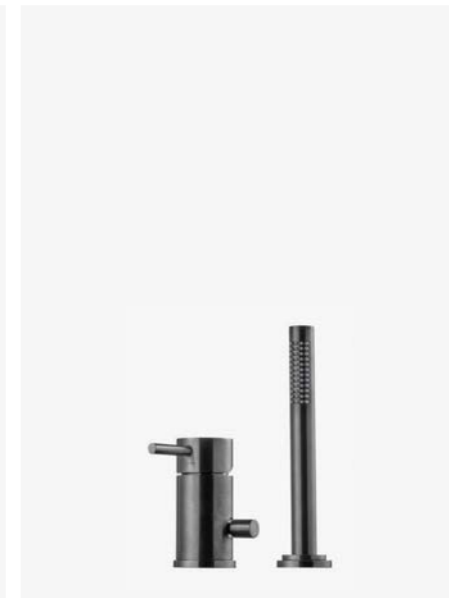

200

1
EVM 168 BrBC
Trykk- og termo-
statstyrt dusjbatteri
med utløp ned.

—
Brushed Black Chrome
9423066 | 5495:-

2
**EVM 168+
ZSAL 300 BrBC**
Trykk- og termo-
statstyrt dusjbatteri
EVM 168. Dusjgarnityr
ZSAL 300 med hånd-
dusj og dusjslange.

—
Brushed Black Chrome
9423068 | 8795:-

3
ARM 168 BrBC
Trykk- og termo-
statstyrt dusjbatteri
med utløp ned.

—
Brushed Black Chrome
9424776 | 5995:-

DUO 112 Bronze,
se side 156.

201

1
EVM 022 BrBC
Trykk- og termo-
statstyrt dusj-
og badekarbatteri
med svingbar tut.

—
Brushed Black Chrome
9423063 | 6995:-

2
EVM 026 BrBC
Trykk- og termo-
statstyrt dusj-
og badekarbatteri
med svingbar tut,
hånddusj, dusjslange
og veggfeste.

—
Brushed Black Chrome
9423065 | 8795:-

3
ARM 022 BrBC
Trykk- og termo-
statstyrt dusj-
og badekarbatteri
med svingbar tut.

—
Brushed Black Chrome
9426633 | 7995:-

4
ARM 026 BrBC
Trykk- og termo-
statstyrt dusj-
og badekarbatteri
med svingbar tut,
hånddusj, dusjslange
og veggfeste.

—
Brushed Black Chrome
9426651 | 9495:-

5
BI 047 BrBC
Dusj- og badekarbat-
teri med hånddusj,
3 hull. For karkant-
montering.

—
Brushed Black Chrome
9420856 | 11195:-

6
BI 048 BrBC
Dusj- og badekarbat-
teri med hånddusj,
2 hull. For karkantmon-
tering. Påfylling via
dyse eller overløp.

—
Brushed Black Chrome
9422612 | 10 595:-