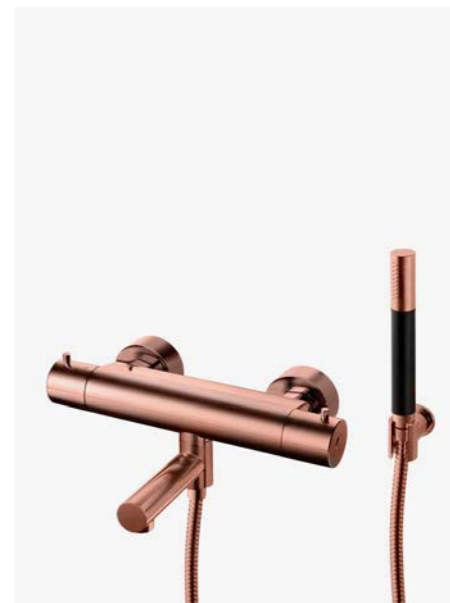

184

1 EVM 168 CU
Trykk- og termostyrt dusjbatteri med utløp ned.

—
Copper (Oksiderende)
9419326 | 4495:-

2 EVM 168+ ZSAL 300 CU
Trykk- og termostyrt dusjbatteri EVM 168. Dusjgarnityr ZSAL 300 med hånddusj og dusjslange.

—
Copper (Oksiderende)
9421966 | 7195:-

3 ARM 168 CU
Trykk- og termostyrt dusjbatteri med utløp ned.

—
Copper (Oksiderende)
9424771 | 4995:-

EVM 071 Bronze, se side 132.

185

1 EVM 022 CU
Trykk- og termostyrt dusj- og badekarbatteri med svingbar tut.

—
Copper (Oksiderende)
9420269 | 5695:-

2 EVM 026 CU
Trykk- og termostyrt dusj- og badekarbatteri med svingbar tut, hånddusj, dusjslange og veggfeste.

—
Copper (Oksiderende)
9418888 | 6595:-

3 ARM 022 CU
Trykk- og termostyrt dusj- og badekarbatteri med svingbar tut.

—
Copper (Oksiderende)
9426629 | 6995:-

4 ARM 026 CU
Trykk- og termostyrt dusj- og badekarbatteri med svingbar tut, hånddusj, dusjslange og veggfeste.

—
Copper (Oksiderende)
9426647 | 7995:-

5 BI 047 CU
Dusj- og badekarbatteri med hånddusj, 3 hull. For karkantmontering.

—
Copper (Oksiderende)
9422107 | 10 095:-

6 BI 048 CU
Dusj- og badekarbatteri med hånddusj, 2 hull. For karkantmontering. Påfylling via dyse eller overløp.

—
Copper (Oksiderende)
9422412 | 9595:-