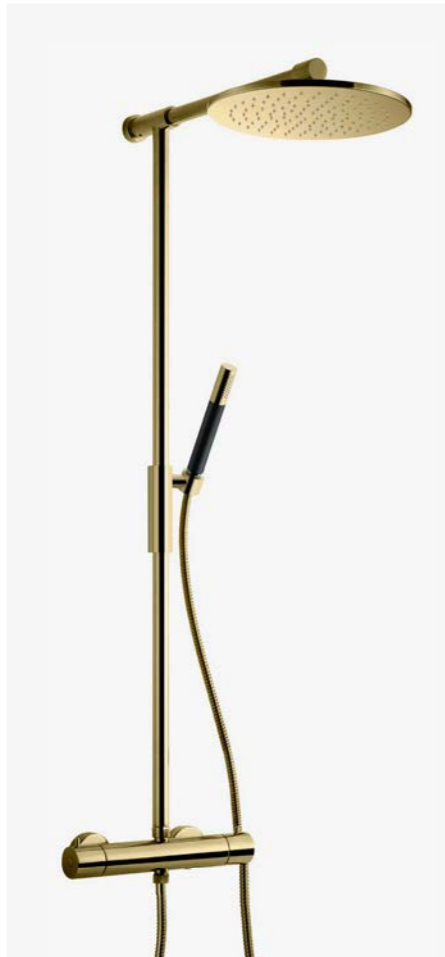

194

1
TVM 7200 HG
Takdusj med trykk- og termostatstyrt dusj batteri. Teleskopstang for enkel høyde-tilpasning av taksilen.

—
Honey Gold
9419051 | 18 995:--

2
TVM 2200 HG
Takdusj med trykk- og termostatstyrt badekarbatteri. Teleskopstang for enkel høyde-tilpasning av taksilen. Svingbar tut med omkaster-funksjon.

—
Honey Gold
9419345 | 22 995:--

3
TVM 300 HG
Takdusj med trykk- og termostatstyrt dusj batteri, hånddusj og slange.

—
Honey Gold
9424206 | 23 995:--

4
ARM 300 HG
Takdusj med trykk- og termostatstyrt dusj batteri, hånddusj og slange.

—
Honey Gold
9426709 | 24 995:--

195

1
ARM 5200 HG
Takdusj med trykk- og termostatstyrt dusj batteri. Dusjrøret er kappbart for enkel høyde-tilpasning av taksilen.

—
Honey Gold
9426669 | 22 495:--

2
ARM 5300 HG
Takdusj med trykk- og termostatstyrt dusj batteri. Dusjrøret er kappbart for enkel høyde-tilpasning av taksilen.

—
Honey Gold
9426689 | 22 495:--

3
ARM 7200 HG
Takdusj med trykk- og termostatstyrt dusj batteri, hånddusj og slange.

—
Honey Gold
9423032 | 22 995:--

4
ARM 7300 HG
Takdusj med trykk- og termostatstyrt dusj batteri, hånddusj og slange.

—
Honey Gold
9423042 | 22 995:--