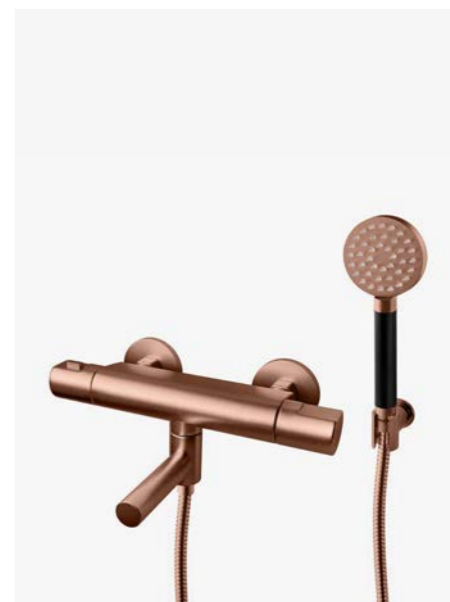

184

1 EVM 168 CU
Trykk- og termostyrt dusjbatteri med utløp ned.

—
Copper (Oksiderende)
9419326 | 4495:-

2 EVM 168+ ZSAL 300 CU
Trykk- og termostyrt dusjbatteri EVM 168. Dusjgarnityr ZSAL 300 med hånddusj og dusjslange.

—
Copper (Oksiderende)
9421966 | 7195:-

3 ARM 168 CU
Trykk- og termostyrt dusjbatteri med utløp ned.

—
Copper (Oksiderende)
9424771 | 4995:-

EVM 071 Bronze, se side 132.

185

1 EVM 022 CU
Trykk- og termostyrt dusj- og badekarbatteri med svingbar tut.

—
Copper (Oksiderende)
9420269 | 5695:-

2 EVM 026 CU
Trykk- og termostyrt dusj- og badekarbatteri med svingbar tut, hånddusj, dusjslange og veggfeste.

—
Copper (Oksiderende)
9418888 | 6595:-

3 ARM 022 CU
Trykk- og termostyrt dusj- og badekarbatteri med svingbar tut.

—
Copper (Oksiderende)
9426629 | 6995:-

4 ARM 026 CU
Trykk- og termostyrt dusj- og badekarbatteri med svingbar tut, hånddusj, dusjslange og veggfeste.

—
Copper (Oksiderende)
9426647 | 7995:-

5 BI 047 CU
Dusj- og badekarbatteri med hånddusj, 3 hull. For karkantmontering.

—
Copper (Oksiderende)
9422107 | 10 095:-

6 BI 048 CU
Dusj- og badekarbatteri med hånddusj, 2 hull. For karkantmontering. Påfylling via dyse eller overløp.

—
Copper (Oksiderende)
9422412 | 9595:-