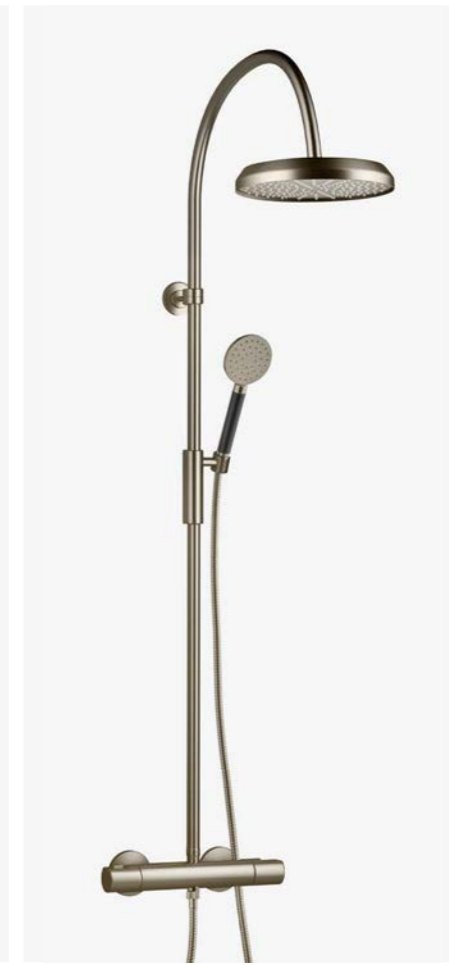

203

1
ARM 5200 BN
Takdusj med trykk- og termostatstyrt dusj batteri. Dusjrøret er kappbart for enkel høyde-tilpasning av taksilen.

—
Brushed Nickel
9426671 | 17 495:–

2
ARM 5300 BN
Takdusj med trykk- og termostatstyrt dusj batteri. Dusjrøret er kappbart for enkel høyde-tilpasning av taksilen.

—
Brushed Nickel
9426691 | 17 495:–

3
ARM 7200 BN
Takdusj med trykk- og termostatstyrt dusj batteri, hånddusj og slange.

—
Brushed Nickel
9423031 | 17 995:–

4
ARM 7300 BN
Takdusj med trykk- og termostatstyrt dusj batteri, hånddusj og slange.

—
Brushed Nickel
9423044 | 17 995:–