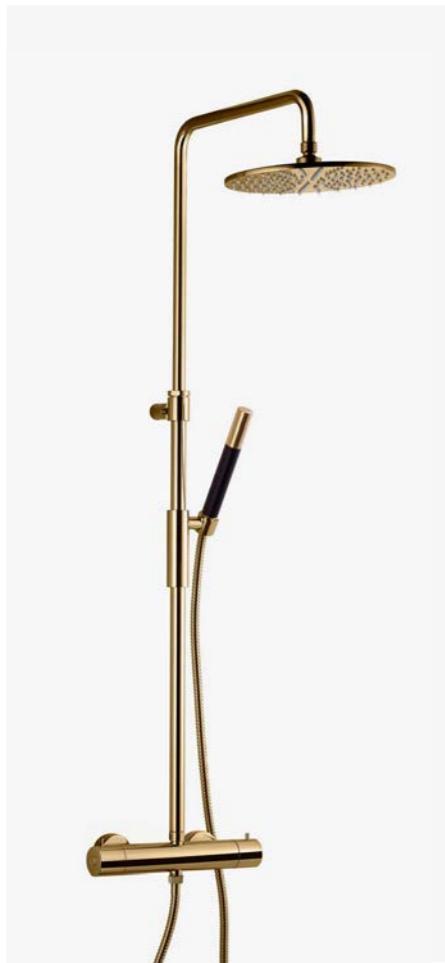

—  
Matte Black  
9424769 | 4995:-

TVM 7200  
Black Chrome,  
se side 172.

175

1  
**EVM 022 MB**  
Trykk- og termostyrt dusj- og badekarbatteri med svingbar tut.

—  
Matte Black  
9421724 | 5695:-

2  
**EVM 026 MB**  
Trykk- og termostyrt dusj- og badekarbatteri med svingbar tut, hånddusj, dusjslange og veggfeste.

—  
Matte Black  
9420360 | 6595:-

3  
**ARM 022 MB**  
Trykk- og termostyrt dusj- og badekarbatteri med svingbar tut.

—  
Matte Black  
9426627 | 6995:-

4  
**ARM 026 MB**  
Trykk- og termostyrt dusj- og badekarbatteri med svingbar tut, hånddusj, dusjslange og veggfeste.

—  
Matte Black  
9421912 | 9595:-

176

**1**  
**TVM 7200 LU**  
Takdusj med trykk- og termostatstyrt dusj batteri. Teleskopstang for enkel høyde-tilpasning av taksilen.

—  
Brass (Oksiderende)  
9418738 | 14 995:-