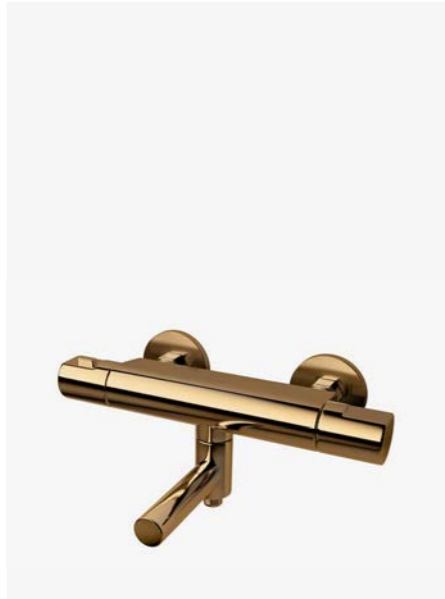

1
EVM 022 LU
Trykk- og termostatstyrt dusj- og badekaratteri med svingbar tut.

—
Brass (Oksiderende)
9418873 | 5695:-

2
EVM 026 LU
Trykk- og termostatstyrt dusj- og badekaratteri med svingbar tut, hånddusj, dusjslange og veggfeste.

—
Brass (Oksiderende)
9418675 | 6595:-

3
ARM 022 LU
Trykk- og termostatstyrt dusj- og badekaratteri med svingbar tut.

—
Brass (Oksiderende)
9426628 | 6995:-

4
ARM 026 LU
Trykk- og termostatstyrt dusj- og badekaratteri med svingbar tut, hånddusj, dusjslange og veggfeste.

—
Brass (Oksiderende)
9426646 | 7995:-

5
BI 047 LU
Dusj- og badekaratteri med hånddusj, 3 hull. For karkantmontering.

—
Brass (Oksiderende)
9422106 | 10 095:-

6
BI 048 LU
Dusj- og badekaratteri med hånddusj, 2 hull. For karkantmontering. Påfylling via dyse eller overløp.

—
Brass (Oksiderende)
9422413 | 9595:-