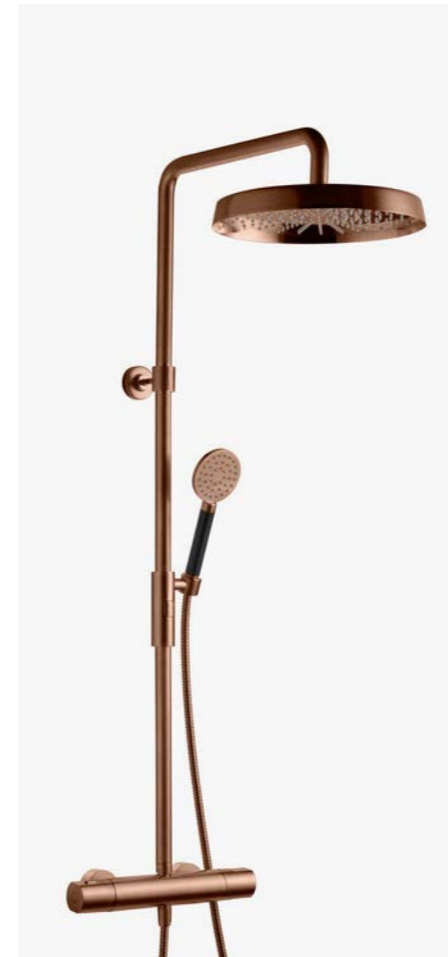

183

1
ARM 5200 CU
Takdusj med trykk- og termostatstyrt dusj batteri. Dusjrøret er kappbart for enkel høyde-tilpasning av taksilen.

—
Copper (Oksiderende)
9426666 | 17 495:-

2
ARM 5300 CU
Takdusj med trykk- og termostatstyrt dusj batteri. Dusjrøret er kappbart for enkel høyde-tilpasning av taksilen.

—
Copper (Oksiderende)
9426686 | 17 495:-

3
ARM 7200 CU
Takdusj med trykk- og termostatstyrt dusj batteri, hånddusj og slange.

—
Copper (Oksiderende)
9423033 | 17 995:-

4
ARM 7300 CU
Takdusj med trykk- og termostatstyrt dusj batteri, hånddusj og slange.

—
Copper (Oksiderende)
9423040 | 17 995:-