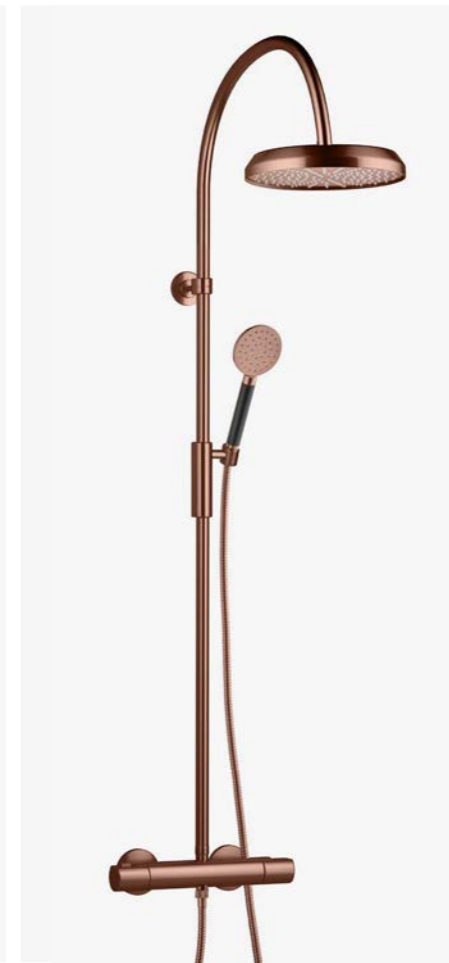

183

1
ARM 5200 CU
Takdusj med trykk- og termostatstyrt dusj batteri. Dusjrøret er kappbart for enkel høyde-tilpasning av taksilen.

—
Copper (Oksiderende)
9426666 | 17 495:-

2
ARM 5300 CU
Takdusj med trykk- og termostatstyrt dusj batteri. Dusjrøret er kappbart for enkel høyde-tilpasning av taksilen.

—
Copper (Oksiderende)
9426686 | 17 495:-

3
ARM 7200 CU
Takdusj med trykk- og termostatstyrt dusj batteri, hånddusj og slange.

—
Copper (Oksiderende)
9423033 | 17 995:-

4
ARM 7300 CU
Takdusj med trykk- og termostatstyrt dusj batteri, hånddusj og slange.

—
Copper (Oksiderende)
9423040 | 17 995:-