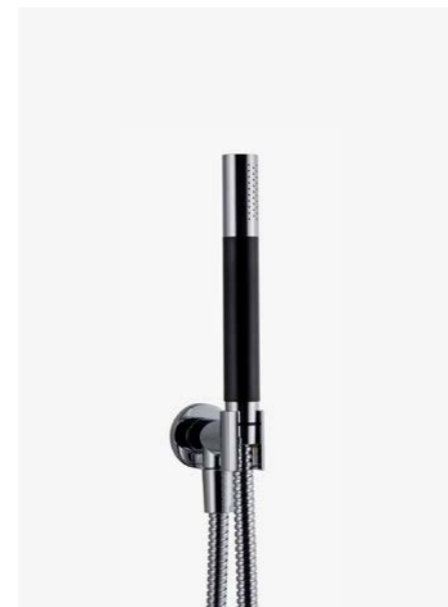

219

1	2
3	4
5	6

1
BOX 300/300 CR*
Hånddusj med slange
og veggjenomføring.

—
Chrome
8197758 | 2695:-

2
**BOX 300/300 Square
CR***
Hånddusj med slange
og veggjenomføring.

—
Chrome
8185028 | 2995:-

3
T BOX 2.0 Small CR
Innbyggingsboks
for Box 006/008/
011-364/036/026/180.

—
Sort ABS
9422118 | 1995:-

4
T BOX 2.0 268 CR
Innbyggingsboks med
ferdig montert blande-
batteri. Er inkludert
i følgende komplette
takdusjer Box 0268/
7268/8268/7268
Square.

—
Sort ABS
9420579 | 8495:-

5
T BOX 2.0 368 CR
Innbyggingsboks
med ferdig montert
blandebatteri. Er
inkludert i følgende
komplette takdusjer
Box 0368/7368/8368.

—
Sort ABS
9420577 | 9695:-

6
Anslutningsrør TapBox
Pex 16x2,2 i varerør
med gjennomføring
i vegg. Lengde 3 meter.
kan kappes.

—
ABS
8553584 | 1195:-

*
Finnes i flere
utførelser, se side 213.