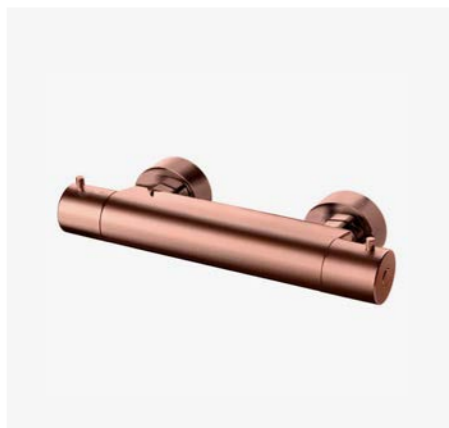

184

1 EVM 168 CU
Trykk- og termostyrt dusjbatteri med utløp ned.

—
Copper (Oksiderende)
9419326 | 4495:-

2 EVM 168+ ZSAL 300 CU
Trykk- og termostyrt dusjbatteri EVM 168. Dusjgarnityr ZSAL 300 med hånddusj og dusjslange.

—
Copper (Oksiderende)
9421966 | 7195:-

3 ARM 168 CU
Trykk- og termostyrt dusjbatteri med utløp ned.

—
Copper (Oksiderende)
9424771 | 4995:-

EVM 071 Bronze, se side 132.

185

1 EVM 022 CU
Trykk- og termostyrt dusj- og badekarbatteri med svingbar tut.

—
Copper (Oksiderende)
9420269 | 5695:-

2 EVM 026 CU
Trykk- og termostyrt dusj- og badekarbatteri med svingbar tut, hånddusj, dusjslange og veggfeste.

—
Copper (Oksiderende)
9418888 | 6595:-

3 ARM 022 CU
Trykk- og termostyrt dusj- og badekarbatteri med svingbar tut.

—
Copper (Oksiderende)
9426629 | 6995:-

4 ARM 026 CU
Trykk- og termostyrt dusj- og badekarbatteri med svingbar tut, hånddusj, dusjslange og veggfeste.

—
Copper (Oksiderende)
9426647 | 7995:-

5 BI 047 CU
Dusj- og badekarbatteri med hånddusj, 3 hull. For karkantmontering.

—
Copper (Oksiderende)
9422107 | 10 095:-

6 BI 048 CU
Dusj- og badekarbatteri med hånddusj, 2 hull. For karkantmontering. Påfylling via dyse eller overløp.

—
Copper (Oksiderende)
9422412 | 9595:-