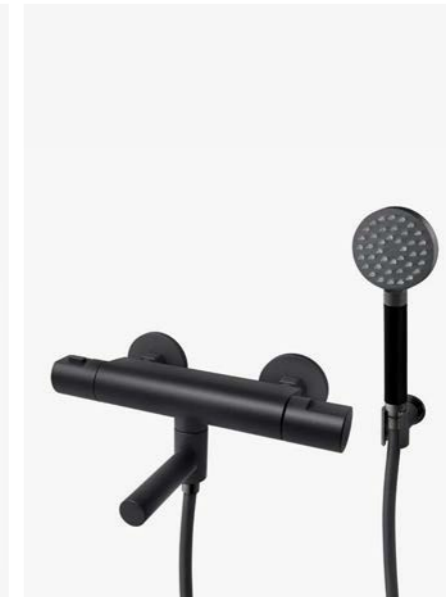

174

1
EVM 168 MB
Trykk- og termostyrt dusjbatteri med utløp ned.

—
Matte Black
9420901 | 4495:-

2
EVM 168+ ZSAL 300 MB
Trykk- og termostyrt dusjbatteri EVM 168. Dusjgarnityr ZSAL 300 med hånddusj og dusjslange.

—
Matte Black
9421972 | 7195:-

3
ARM 168 MB
Trykk- og termostyrt dusjbatteri med utløp ned.

—
Matte Black
9424769 | 4995:-

TVM 7200
Black Chrome,
se side 172.

175

1
EVM 022 MB
Trykk- og termostyrt dusj- og badekarbatteri med svingbar tut.

—
Matte Black
9421724 | 5695:-

2
EVM 026 MB
Trykk- og termostyrt dusj- og badekarbatteri med svingbar tut, hånddusj, dusjslange og veggfeste.

—
Matte Black
9420360 | 6595:-

3
ARM 022 MB
Trykk- og termostyrt dusj- og badekarbatteri med svingbar tut.

—
Matte Black
9426627 | 6995:-

4
ARM 026 MB
Trykk- og termostyrt dusj- og badekarbatteri med svingbar tut, hånddusj, dusjslange og veggfeste.

—
Matte Black
9426645 | 7995:-

5
BI 047 MB
Dusj- og badekarbatteri med hånddusj, 3 hull. For karkantmontering.

—
Matte Black
9421168 | 10 095:-

6
BI 048 MB
Dusj- og badekarbatteri med hånddusj, 2 hull. For karkantmontering. Påfylling via dyse eller overløp.

—
Matte Black
9421912 | 9595:-