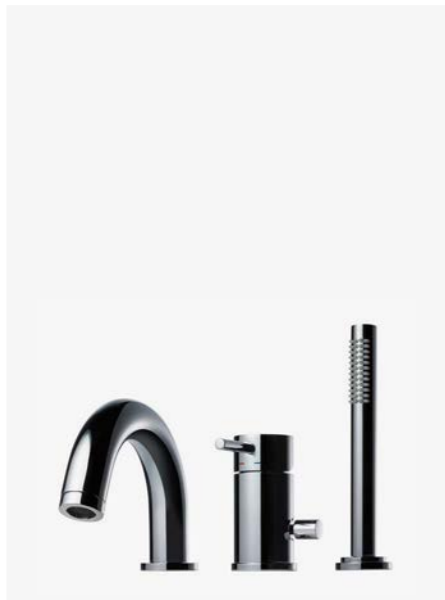

168

1
EVM 022 CR
Trykk- og termostatstyrt dusj- og badekarbatteri med svingbar tut.

—
Chrome
9418722 | 3995:–

2
EVM 026 CR
Trykk- og termostatstyrt dusj- og badekarbatteri med svingbar tut, hånddusj, dusjslange og veggfeste.

—
Chrome
9418730 | 4495:–

3
ARM 022 CR
Trykk- og termostatstyrt dusj- og badekarbatteri med svingbar tut.

—
Chrome
9426626 | 4995:–

4
ARM 026 CR
Trykk- og termostatstyrt dusj- og badekarbatteri med svingbar tut, hånddusj, dusjslange og veggfeste.

—
Chrome
9426644 | 5995:–

5
BI 047 CR
Dusj- og badekarbatteri med hånddusj, 3 hull. For karkantmontering.

—
Chrome
9419855 | 6695:–

6
BI 048 CR
Dusj- og badekarbatteri med hånddusj, 2 hull. For karkantmontering. Påfylling via dyse eller overløp.

—
Chrome
9419856 | 6295:–

169

1
LEC 040 CR
Dusj- og badekarbatteri med hånddusj, 3 hull. For karkantmontering.

—
Chrome
811851 | 7995:–

2
FBLV 023 CR
Badekarbatteri med hånddusj og dusjslange, Classic.

—
Chrome
811556 | 4995:–