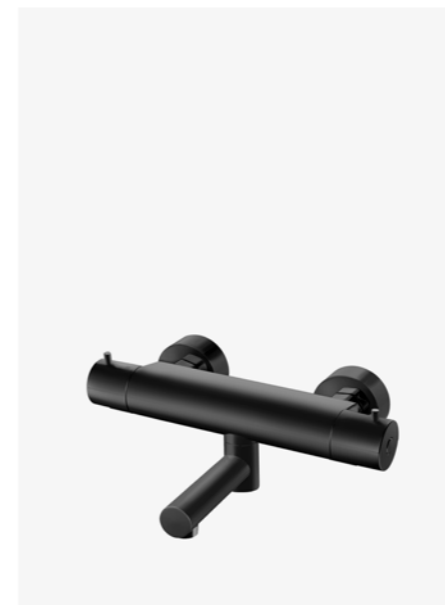

174

1
EVM 168 MB
Trykk- og termostyrt dusjbatteri med utløp ned.

—
Matte Black
9420901 | 4495:-

2
EVM 168+ ZSAL 300 MB
Trykk- og termostyrt dusjbatteri EVM 168. Dusjgarnityr ZSAL 300 med hånddusj og dusjslange.

—
Matte Black
9421972 | 7195:-

3
ARM 168 MB
Trykk- og termostyrt dusjbatteri med utløp ned.

—
Matte Black
9424769 | 4995:-

TVM 7200
Black Chrome,
se side 172.

175

1
EVM 022 MB
Trykk- og termostyrt dusj- og badekarbatteri med svingbar tut.

—
Matte Black
9421724 | 5695:-

2
EVM 026 MB
Trykk- og termostyrt dusj- og badekarbatteri med svingbar tut, hånddusj, dusjslange og veggfeste.

—
Matte Black
9420360 | 6595:-

3
ARM 022 MB
Trykk- og termostyrt dusj- og badekarbatteri med svingbar tut.

—
Matte Black
9426627 | 6995:-

4
ARM 026 MB
Trykk- og termostyrt dusj- og badekarbatteri med svingbar tut, hånddusj, dusjslange og veggfeste.

—
Matte Black
9426645 | 7995:-

5
BI 047 MB
Dusj- og badekarbatteri med hånddusj, 3 hull. For karkantmontering.

—
Matte Black
9421168 | 10 095:-

6
BI 048 MB
Dusj- og badekarbatteri med hånddusj, 2 hull. For karkantmontering. Påfylling via dyse eller overløp.

—
Matte Black
9421912 | 9595:-