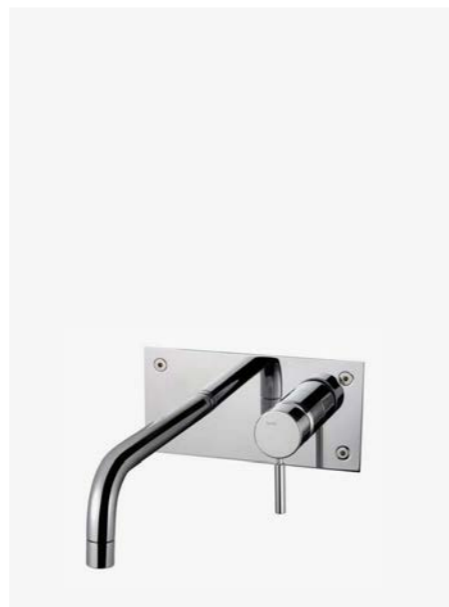

—  
Chrome  
9421800 | 16 995:–

5  
**ZSOF 250 Classic CR\***  
Taksil med antikalk, Ø250 mm.

—  
Chrome  
9419274 | 3295:–

\*  
Finnes i flere utførelser, se side 212.

218

1	2
3	4
5	6

1  
**BOX 006 CR\***  
Ettgreps blandebatteri  
for innbygging. Tut 175 mm.  
Må kombineres med  
T-Box 2.0 Small.