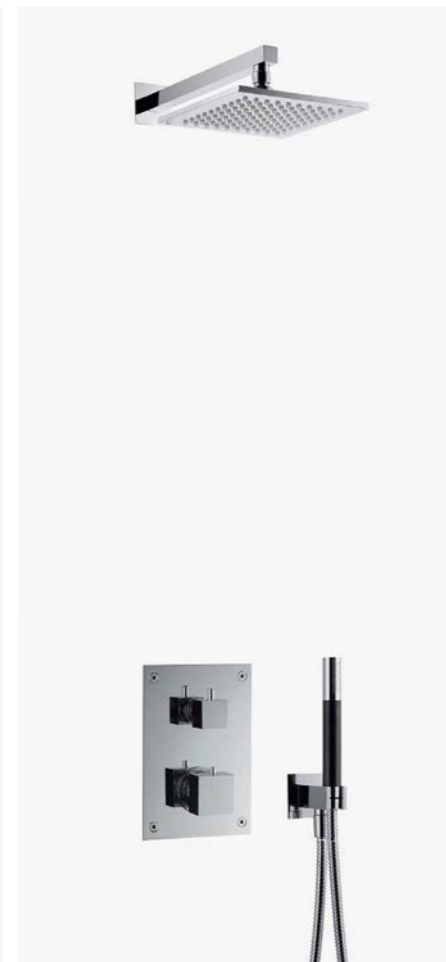

—  
Chrome  
9421800 | 16 995:–

5  
**ZSOF 250 Classic CR\***  
Taksil med antikalk, Ø250 mm.

—  
Chrome  
9419274 | 3295:–

\*  
Finnes i flere utførelser, se side 212.

218

1	2
3	4
5	6

1  
**BOX 006 CR\***  
Ettgreps blandebatteri  
for innbygging. Tut 175 mm.  
Må kombineres med  
T-Box 2.0 Small.