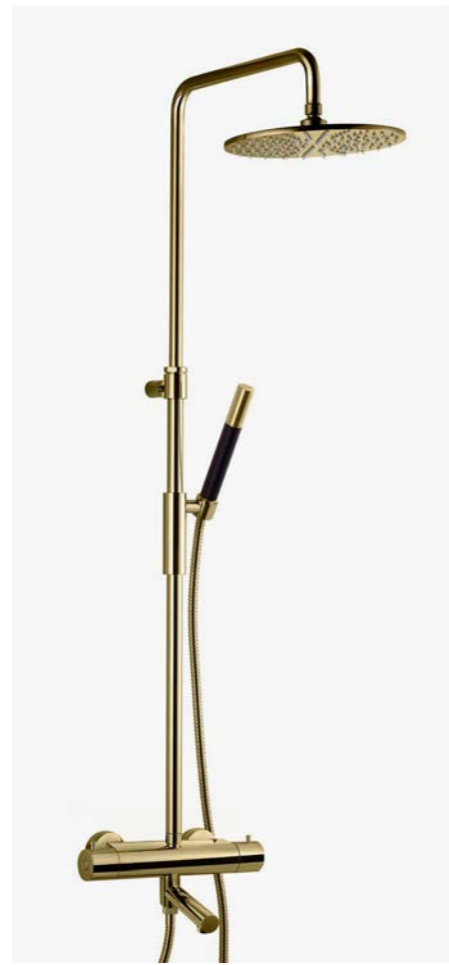

3  
**ARM 022 BC**  
Trykk- og termo-  
statstyrt dusj-  
og badekarbatteri  
med svingbar tut.

—  
Black Chrome  
9426631 | 7995:-

4  
**ARM 026 BC**  
Trykk- og termo-  
statstyrt dusj-  
og badekarbatteri  
med svingbar tut,  
hånddusj, dusjslange  
og veggfeste.

—  
Black Chrome  
9421913 | 10 595:-

194

**1**  
**TVM 7200 HG**  
Takdusj med trykk- og termostatstyrt dusj batteri. Teleskopstang for enkel høyde-tilpasning av taksilen.

—  
Honey Gold  
9419051 | 18 995:--

**2**  
**TVM 2200 HG**  
Takdusj med trykk- og termostatstyrt badekarbatteri. Teleskopstang for enkel høyde-tilpasning av taksilen. Svingbar tut med omkaster-funksjon.

—  
Honey Gold  
9419345 | 22 995:--