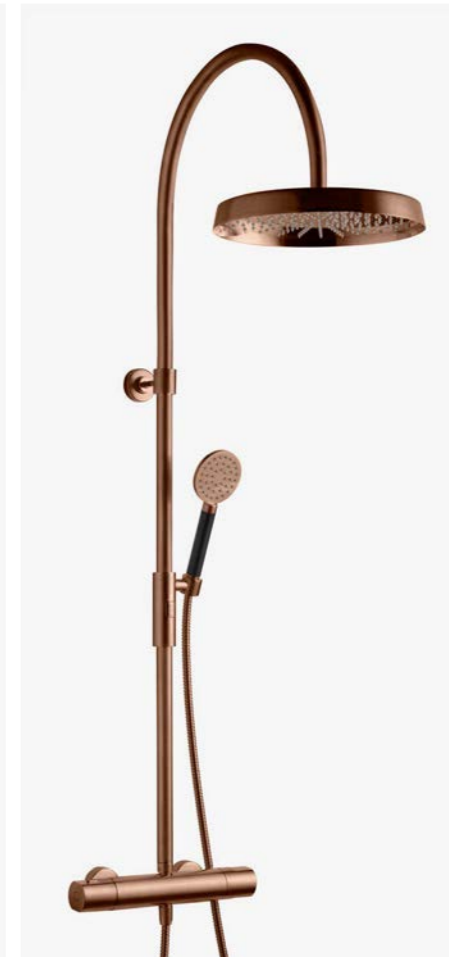

183

1
ARM 5200 CU
Takdusj med trykk- og termostatstyrt dusj batteri. Dusjrøret er kappbart for enkel høyde-tilpasning av taksilen.

—
Copper (Oksiderende)
9426666 | 17 495:-

2
ARM 5300 CU
Takdusj med trykk- og termostatstyrt dusj batteri. Dusjrøret er kappbart for enkel høyde-tilpasning av taksilen.

—
Copper (Oksiderende)
9426686 | 17 495:-

3
ARM 7200 CU
Takdusj med trykk- og termostatstyrt dusj batteri, hånddusj og slange.

—
Copper (Oksiderende)
9423033 | 17 995:-

4
ARM 7300 CU
Takdusj med trykk- og termostatstyrt dusj batteri, hånddusj og slange.

—
Copper (Oksiderende)
9423040 | 17 995:-