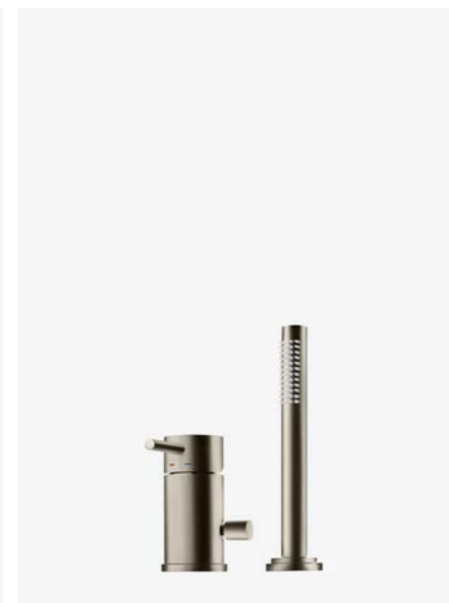

204

1
EVM 168 BN
Trykk- og termostyrt dusjbatteri med utløp ned.

—
Brushed Nickel
9422477 | 4495:-

2
EVM 168+ ZSAL 300 BN
Trykk- og termostyrt dusjbatteri EVM 168. Dusjgarnityr ZSAL 300 med hånddusj og dusjslange.

—
Brushed Nickel
9421971 | 7195:-

3
ARM 168 BN
Trykk- og termostyrt dusjbatteri med utløp ned.

—
Brushed Nickel
9424778 | 4995:-

205

1
EVM 022 BN
Trykk- og termostyrt dusj- og badekarbatteri med svingbar tut.

—
Brushed Nickel
9422321 | 5695:-

2
EVM 026 BN
Trykk- og termostyrt dusj- og badekarbatteri med svingbar tut, hånddusj, dusjslange og veggfeste.

—
Brushed Nickel
9421389 | 6595:-

3
ARM 022 BN
Trykk- og termostyrt dusj- og badekarbatteri med svingbar tut.

—
Brushed Nickel
9426634 | 6995:-

4
ARM 026 BN
Trykk- og termostyrt dusj- og badekarbatteri med svingbar tut, hånddusj, dusjslange og veggfeste.

—
Brushed Nickel
9426652 | 7995:-

5
BI 047 BN
Dusj- og badekarbatteri med hånddusj, 3 hull. For karkantmontering.

—
Brushed Nickel
9422111 | 10 195:-

6
BI 048 BN
Dusj- og badekarbatteri med hånddusj, 2 hull. For karkantmontering. Påfylling via dyse eller overløp.

—
Brushed Nickel
9422414 | 9595:-