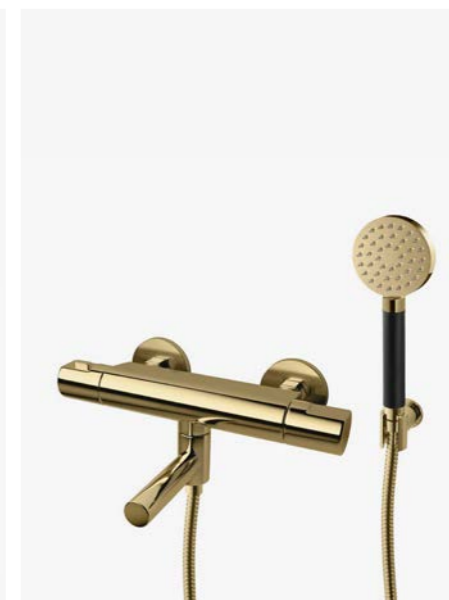

196

1
EVM 168 HG
Trykk- og termo-
statstyrt dusjbatteri
med utløp ned.

—
Honey Gold
9419328 | 5495:-

2
**EVM 168+
ZSAL 300 HG**
Trykk- og termo-
statstyrt dusjbatteri
EVM 168. Dusjgarnityr
ZSAL 300 med hånd-
dusj og dusjslange.

—
Honey Gold
9421967 | 8795:-

3
ARM 168 HG
Trykk- og termo-
statstyrt dusjbatteri
med utløp ned.

—
Honey Gold
9424774 | 5995:-

ARM 7300 Honey Gold,
se side 195.

197

1
EVM 022 HG
Trykk- og termo-
statstyrt dusj-
og badekarbatteri
med svingbar tut.

—
Honey Gold
9419448 | 6995:-

2
EVM 026 HG
Trykk- og termo-
statstyrt dusj-
og badekarbatteri
med svingbar tut,
hånddusj, dusjslange
og veggfeste.

—
Honey Gold
9419332 | 8795:-

3
ARM 022 HG
Trykk- og termo-
statstyrt dusj-
og badekarbatteri
med svingbar tut.

—
Honey Gold
9426632 | 7995:-

4
ARM 026 HG
Trykk- og termo-
statstyrt dusj-
og badekarbatteri
med svingbar tut,
hånddusj, dusjslange
og veggfeste.

—
Honey Gold
9426650 | 9495:-

5
BI 047 HG
Dusj- og badekarbat-
teri med hånddusj,
3 hull. For karkant-
montering.

—
Honey Gold
9422109 | 11195:-

6
BI 048 HG
Dusj- og badekarbat-
teri med hånddusj,
2 hull. For karkantmon-
tering. Påfylling via
dyse eller overløp.

—
Honey Gold
9422415 | 10 595:-