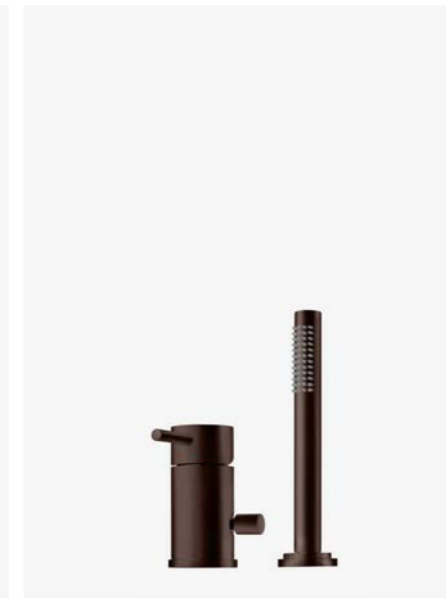

188

1
EVM 168 BR
Trykk- og termostatstyrt dusjbatteri med utløp ned.

—
Bronze
9426155 | 4495:-

2
EVM 168+ ZSAL 300 BR
Trykk- og termostatstyrt dusjbatteri EVM 168. Dusjgarnityr ZSAL 300 med hånddusj og dusjslange.

—
Bronze
9426160 | 7195:-

3
ARM 168 BR
Trykk- og termostatstyrt dusjbatteri med utløp ned.

—
Bronze
9424772 | 4995:-

TVM 7200 Bronze, se side 186.

189

1
EVM 022 BR
Trykk- og termostatstyrt dusj- og badekarbatteri med svingbar tut.

—
Bronze
9426157 | 5695:-

2
EVM 026 BR
Trykk- og termostatstyrt dusj- og badekarbatteri med svingbar tut, hånddusj, dusjslange og veggfeste.

—
Bronze
9425935 | 6595:-

3
ARM 022 BR
Trykk- og termostatstyrt dusj- og badekarbatteri med svingbar tut.

—
Bronze
9426630 | 6995:-

4
ARM 026 BR
Trykk- og termostatstyrt dusj- og badekarbatteri med svingbar tut, hånddusj, dusjslange og veggfeste.

—
Bronze
9426648 | 7995:-

5
BI 047 BR
Dusj- og badekarbatteri med hånddusj, 3 hull. For karkantmontering.

—
Bronze
9426052 | 10 095:-

6
BI 048 BR
Dusj- og badekarbatteri med hånddusj, 2 hull. For karkantmontering. Påfylling via dyse eller overløp.

—
Bronze
9426053 | 9595:-