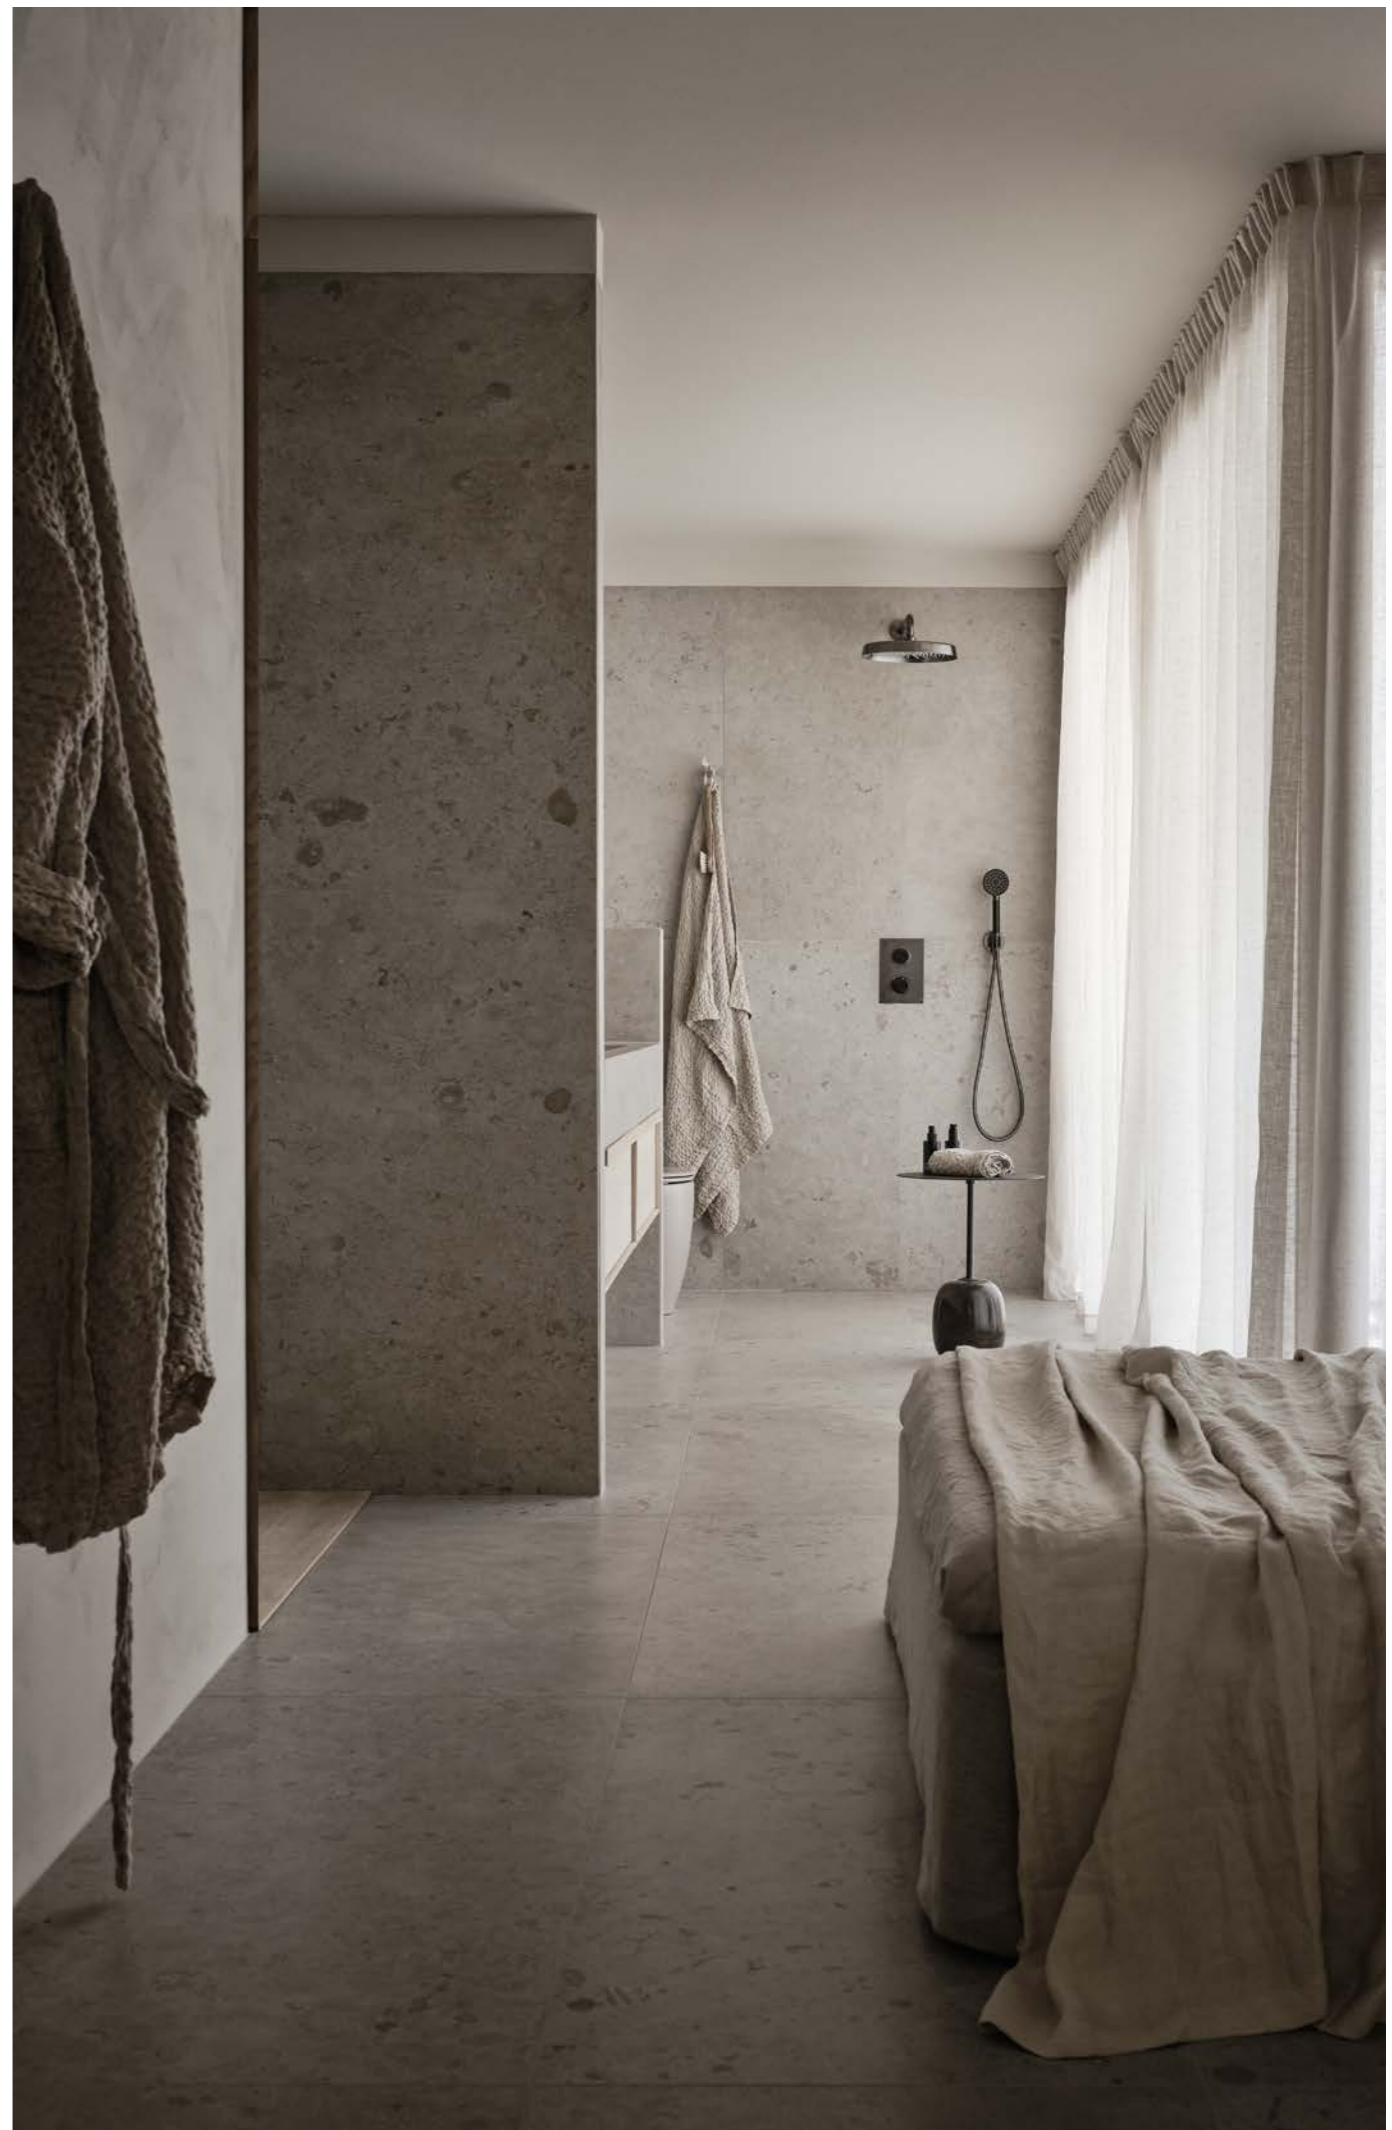

—  
Brass (Oksiderende)  
9422413 | 9595:-

ARM 7268  
Black Chrome,  
se side 216.

182

**1**  
**TVM 7200 CU**  
Takdusj med trykk- og termostatstyrt dusj batteri. Teleskopstang for enkel høyde-tilpasning av taksilen.