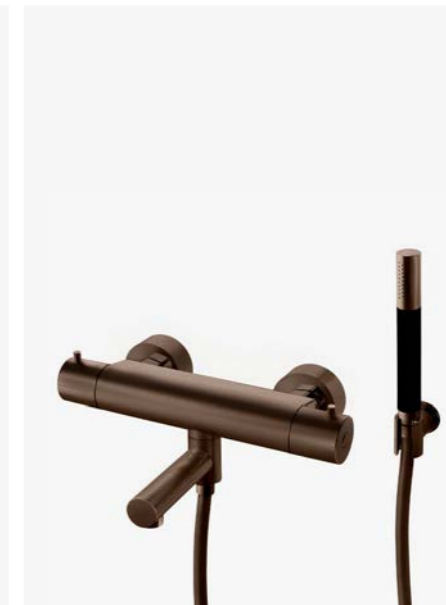

188

1
EVM 168 BR
Trykk- og termostatstyrt dusjbatteri med utløp ned.

—
Bronze
9426155 | 4495:-

2
EVM 168+ ZSAL 300 BR
Trykk- og termostatstyrt dusjbatteri EVM 168. Dusjgarnityr ZSAL 300 med hånddusj og dusjslange.

—
Bronze
9426160 | 7195:-

3
ARM 168 BR
Trykk- og termostatstyrt dusjbatteri med utløp ned.

—
Bronze
9424772 | 4995:-

TVM 7200 Bronze, se side 186.

189

1
EVM 022 BR
Trykk- og termostatstyrt dusj- og badekarbatteri med svingbar tut.

—
Bronze
9426157 | 5695:-

2
EVM 026 BR
Trykk- og termostatstyrt dusj- og badekarbatteri med svingbar tut, hånddusj, dusjslange og veggfeste.

—
Bronze
9425935 | 6595:-

3
ARM 022 BR
Trykk- og termostatstyrt dusj- og badekarbatteri med svingbar tut.

—
Bronze
9426630 | 6995:-

4
ARM 026 BR
Trykk- og termostatstyrt dusj- og badekarbatteri med svingbar tut, hånddusj, dusjslange og veggfeste.

—
Bronze
9426648 | 7995:-

5
BI 047 BR
Dusj- og badekarbatteri med hånddusj, 3 hull. For karkantmontering.

—
Bronze
9426052 | 10 095:-

6
BI 048 BR
Dusj- og badekarbatteri med hånddusj, 2 hull. For karkantmontering. Påfylling via dyse eller overløp.

—
Bronze
9426053 | 9595:-