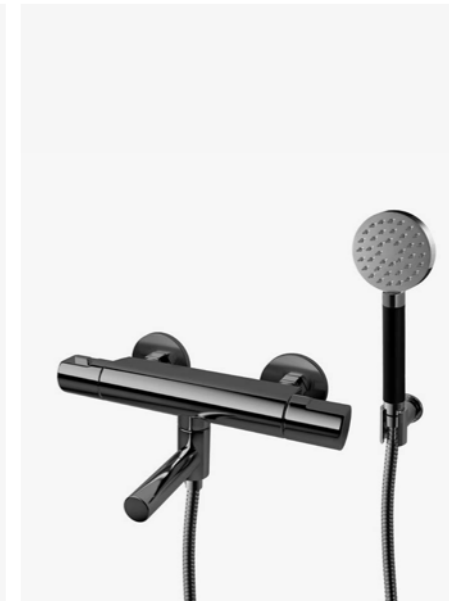

192

1
EVM 168 BC
Trykk- og termo-
statstyrt dusjbatteri
med utløp ned.

—
Black Chrome
9419325 | 5495:-

2
**EVM 168+
ZSAL 300 BC**
Trykk- og termo-
statstyrt dusjbatteri
EVM 168. Dusjgarnityr
ZSAL 300 med hånd-
dusj og dusjslange.

—
Black Chrome
9421970 | 8795:-

3
ARM 168 BC
Trykk- og termo-
statstyrt dusjbatteri
med utløp ned.

—
Black Chrome
9424773 | 5995:-

ARM 7268
Brushed Black Chrome,
se side XXX.

193

1
EVM 022 BC
Trykk- og termo-
statstyrt dusj-
og badekarbatteri
med svingbar tut.

—
Black Chrome
9419446 | 6995:-

2
EVM 026 BC
Trykk- og termo-
statstyrt dusj-
og badekarbatteri
med svingbar tut,
hånddusj, dusjslange
og veggfeste.

—
Black Chrome
9419331 | 8795:-

3
ARM 022 BC
Trykk- og termo-
statstyrt dusj-
og badekarbatteri
med svingbar tut.

—
Black Chrome
9426631 | 7995:-

4
ARM 026 BC
Trykk- og termo-
statstyrt dusj-
og badekarbatteri
med svingbar tut,
hånddusj, dusjslange
og veggfeste.

—
Black Chrome
9426649 | 9495:-

5
BI 047 BC
Dusj- og badekarbat-
teri med hånddusj,
3 hull. For karkant-
montering.

—
Black Chrome
9422110 | 11195:-

6
BI 048 BC
Dusj- og badekarbat-
teri med hånddusj,
2 hull. For karkantmon-
tering. Påfylling via
dyse eller overløp.

—
Black Chrome
9421913 | 10 595:-