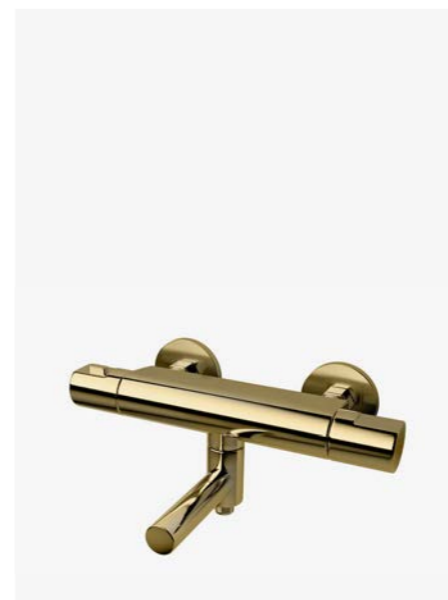

196

1
EVM 168 HG
Trykk- og termo-
statstyrt dusjbatteri
med utløp ned.

—
Honey Gold
9419328 | 5495:-

2
**EVM 168+
ZSAL 300 HG**
Trykk- og termo-
statstyrt dusjbatteri
EVM 168. Dusjgarnityr
ZSAL 300 med hånd-
dusj og dusjslange.

—
Honey Gold
9421967 | 8795:-

3
ARM 168 HG
Trykk- og termo-
statstyrt dusjbatteri
med utløp ned.

—
Honey Gold
9424774 | 5995:-

ARM 7300 Honey Gold,
se side 195.

197

1
EVM 022 HG
Trykk- og termo-
statstyrt dusj-
og badekarbatteri
med svingbar tut.

—
Honey Gold
9419448 | 6995:-

2
EVM 026 HG
Trykk- og termo-
statstyrt dusj-
og badekarbatteri
med svingbar tut,
hånddusj, dusjslange
og veggfeste.

—
Honey Gold
9419332 | 8795:-

3
ARM 022 HG
Trykk- og termo-
statstyrt dusj-
og badekarbatteri
med svingbar tut.

—
Honey Gold
9426632 | 7995:-

4
ARM 026 HG
Trykk- og termo-
statstyrt dusj-
og badekarbatteri
med svingbar tut,
hånddusj, dusjslange
og veggfeste.

—
Honey Gold
9426650 | 9495:-

5
BI 047 HG
Dusj- og badekarbat-
teri med hånddusj,
3 hull. For karkant-
montering.

—
Honey Gold
9422109 | 11195:-

6
BI 048 HG
Dusj- og badekarbat-
teri med hånddusj,
2 hull. For karkantmon-
tering. Påfylling via
dyse eller overløp.

—
Honey Gold
9422415 | 10 595:-