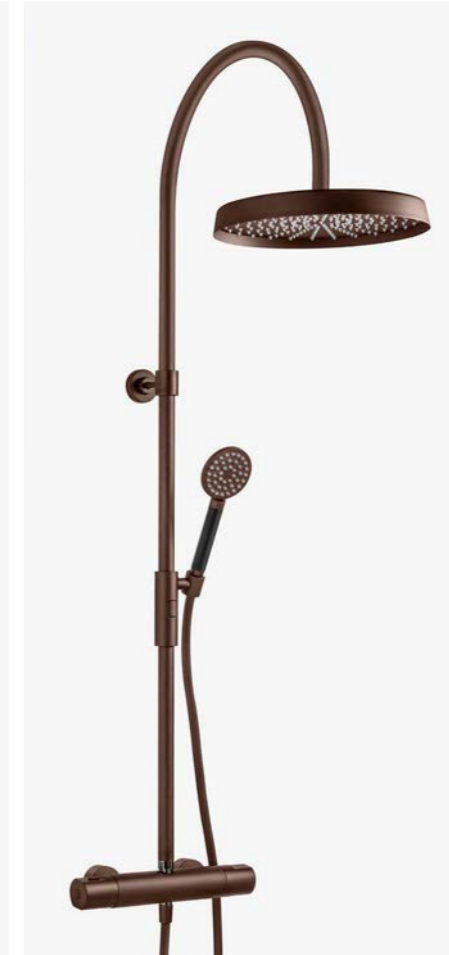

187

1
ARM 5200 BR
Takdusj med trykk- og termostatstyrt dusj batteri. Dusjrøret er kappbart for enkel høyde-tilpasning av taksilen.

—
Bronze
9426667 | 17 495:--

2
ARM 5300 BR
Takdusj med trykk- og termostatstyrt dusj batteri. Dusjrøret er kappbart for enkel høyde-tilpasning av taksilen.

—
Bronze
9426687 | 17 495:--

3
ARM 7200 BR
Takdusj med trykk- og termostatstyrt dusj batteri, hånddusj og slange.

—
Bronze
9426150 | 17 995:--

4
ARM 7300 BR
Takdusj med trykk- og termostatstyrt dusj batteri, hånddusj og slange.

—
Bronze
9426151 | 17 995:--