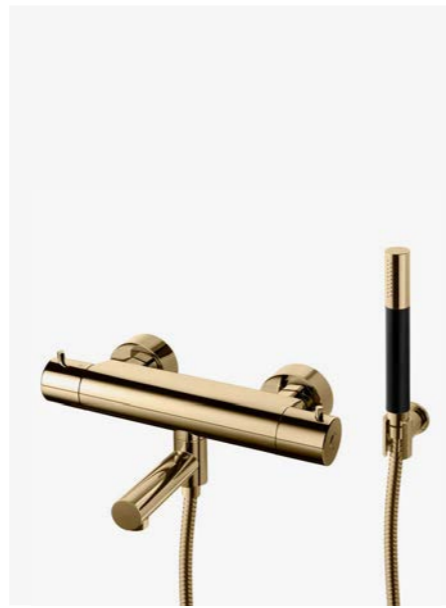

—  
Brass (Oksiderende)  
9418866 | 5495:--

**2**  
**FBLV 023 LU**  
Badekarbatteri med hånddusj og dusjslange, Classic.

—  
Brass (Oksiderende)  
8111562 | 7695:--

BOX 006  
Brushed Nickel,  
se side 218.