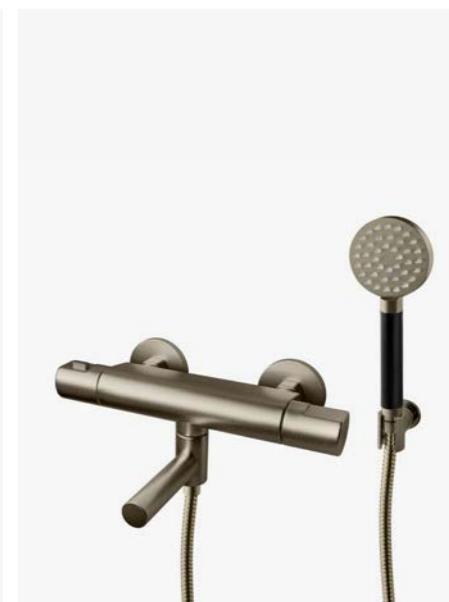

204

1
EVM 168 BN
Trykk- og termostyrt dusjbatteri med utløp ned.

—
Brushed Nickel
9422477 | 4495:-

2
EVM 168+ ZSAL 300 BN
Trykk- og termostyrt dusjbatteri EVM 168. Dusjgarnityr ZSAL 300 med hånddusj og dusjslange.

—
Brushed Nickel
9421971 | 7195:-

3
ARM 168 BN
Trykk- og termostyrt dusjbatteri med utløp ned.

—
Brushed Nickel
9424778 | 4995:-

205

1
EVM 022 BN
Trykk- og termostyrt dusj- og badekarbatteri med svingbar tut.

—
Brushed Nickel
9422321 | 5695:-

2
EVM 026 BN
Trykk- og termostyrt dusj- og badekarbatteri med svingbar tut, hånddusj, dusjslange og veggfeste.

—
Brushed Nickel
9421389 | 6595:-

3
ARM 022 BN
Trykk- og termostyrt dusj- og badekarbatteri med svingbar tut.

—
Brushed Nickel
9426634 | 6995:-

4
ARM 026 BN
Trykk- og termostyrt dusj- og badekarbatteri med svingbar tut, hånddusj, dusjslange og veggfeste.

—
Brushed Nickel
9426652 | 7995:-

5
BI 047 BN
Dusj- og badekarbatteri med hånddusj, 3 hull. For karkantmontering.

—
Brushed Nickel
9422111 | 10 195:-

6
BI 048 BN
Dusj- og badekarbatteri med hånddusj, 2 hull. For karkantmontering. Påfylling via dyse eller overløp.

—
Brushed Nickel
9422414 | 9595:-