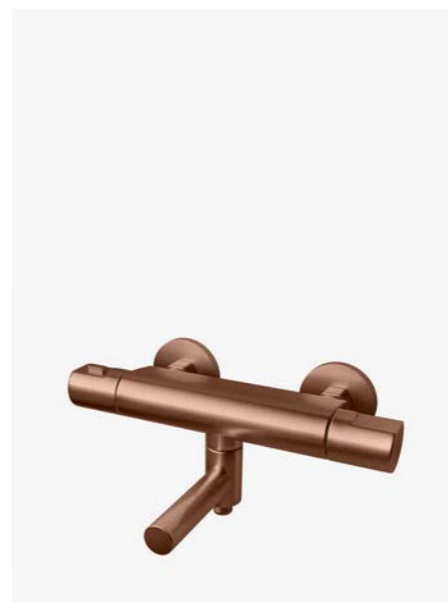

184

1 EVM 168 CU
Trykk- og termostyrt dusjbatteri med utløp ned.

—
Copper (Oksiderende)
9419326 | 4495:-

2 EVM 168+ ZSAL 300 CU
Trykk- og termostyrt dusjbatteri EVM 168. Dusjgarnityr ZSAL 300 med hånddusj og dusjslange.

—
Copper (Oksiderende)
9421966 | 7195:-

3 ARM 168 CU
Trykk- og termostyrt dusjbatteri med utløp ned.

—
Copper (Oksiderende)
9424771 | 4995:-

EVM 071 Bronze, se side 132.

185

1 EVM 022 CU
Trykk- og termostyrt dusj- og badekarbatteri med svingbar tut.

—
Copper (Oksiderende)
9420269 | 5695:-

2 EVM 026 CU
Trykk- og termostyrt dusj- og badekarbatteri med svingbar tut, hånddusj, dusjslange og veggfeste.

—
Copper (Oksiderende)
9418888 | 6595:-

3 ARM 022 CU
Trykk- og termostyrt dusj- og badekarbatteri med svingbar tut.

—
Copper (Oksiderende)
9426629 | 6995:-

4 ARM 026 CU
Trykk- og termostyrt dusj- og badekarbatteri med svingbar tut, hånddusj, dusjslange og veggfeste.

—
Copper (Oksiderende)
9426647 | 7995:-

5 BI 047 CU
Dusj- og badekarbatteri med hånddusj, 3 hull. For karkantmontering.

—
Copper (Oksiderende)
9422107 | 10 095:-

6 BI 048 CU
Dusj- og badekarbatteri med hånddusj, 2 hull. For karkantmontering. Påfylling via dyse eller overløp.

—
Copper (Oksiderende)
9422412 | 9595:-