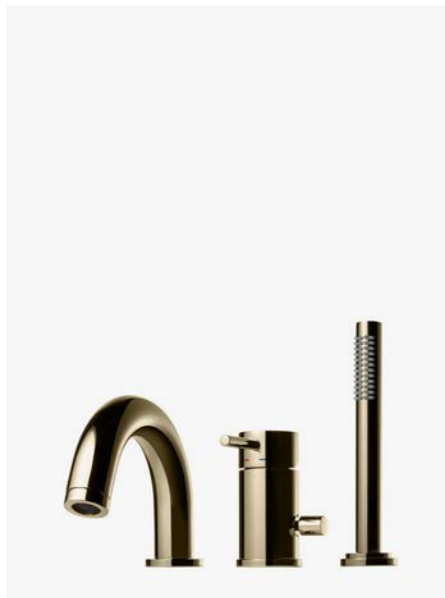

ARM 7268
Black Chrome,
se side 216.