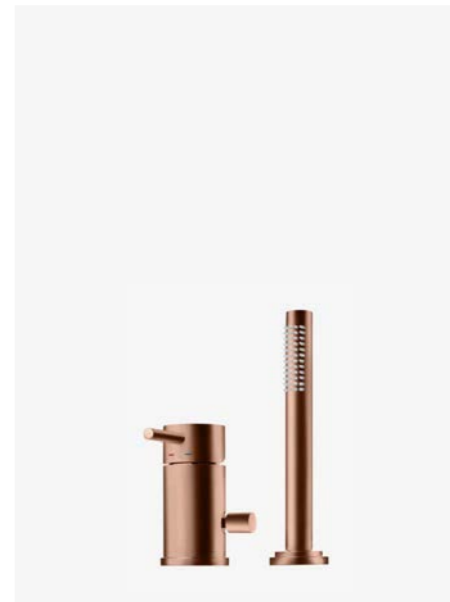

184

1 EVM 168 CU
Trykk- og termostyrt dusjbatteri med utløp ned.

—
Copper (Oksiderende)
9419326 | 4495:-

2 EVM 168+ ZSAL 300 CU
Trykk- og termostyrt dusjbatteri EVM 168. Dusjgarnityr ZSAL 300 med hånddusj og dusjslange.

—
Copper (Oksiderende)
9421966 | 7195:-

3 ARM 168 CU
Trykk- og termostyrt dusjbatteri med utløp ned.

—
Copper (Oksiderende)
9424771 | 4995:-

EVM 071 Bronze, se side 132.

185

1 EVM 022 CU
Trykk- og termostyrt dusj- og badekarbatteri med svingbar tut.

—
Copper (Oksiderende)
9420269 | 5695:-

2 EVM 026 CU
Trykk- og termostyrt dusj- og badekarbatteri med svingbar tut, hånddusj, dusjslange og veggfeste.

—
Copper (Oksiderende)
9418888 | 6595:-

3 ARM 022 CU
Trykk- og termostyrt dusj- og badekarbatteri med svingbar tut.

—
Copper (Oksiderende)
9426629 | 6995:-

4 ARM 026 CU
Trykk- og termostyrt dusj- og badekarbatteri med svingbar tut, hånddusj, dusjslange og veggfeste.

—
Copper (Oksiderende)
9426647 | 7995:-

5 BI 047 CU
Dusj- og badekarbatteri med hånddusj, 3 hull. For karkantmontering.

—
Copper (Oksiderende)
9422107 | 10 095:-

6 BI 048 CU
Dusj- og badekarbatteri med hånddusj, 2 hull. For karkantmontering. Påfylling via dyse eller overløp.

—
Copper (Oksiderende)
9422412 | 9595:-