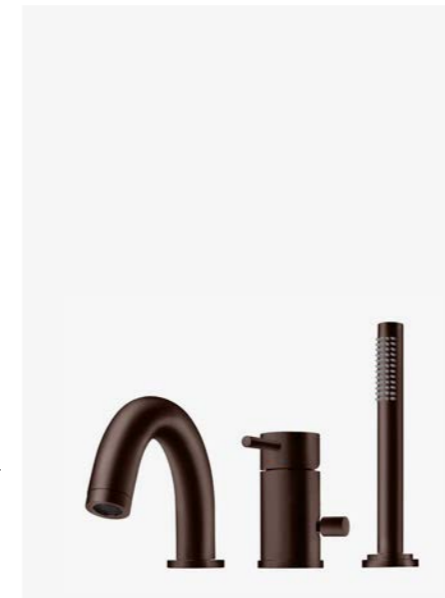

188

1
EVM 168 BR
Trykk- og termostatstyrt dusjbatteri med utløp ned.

—
Bronze
9426155 | 4495:-

2
EVM 168+ ZSAL 300 BR
Trykk- og termostatstyrt dusjbatteri EVM 168. Dusjgarnityr ZSAL 300 med hånddusj og dusjslange.

—
Bronze
9426160 | 7195:-

3
ARM 168 BR
Trykk- og termostatstyrt dusjbatteri med utløp ned.

—
Bronze
9424772 | 4995:-

TVM 7200 Bronze, se side 186.

189

1
EVM 022 BR
Trykk- og termostatstyrt dusj- og badekarbatteri med svingbar tut.

—
Bronze
9426157 | 5695:-

2
EVM 026 BR
Trykk- og termostatstyrt dusj- og badekarbatteri med svingbar tut, hånddusj, dusjslange og veggfeste.

—
Bronze
9425935 | 6595:-

3
ARM 022 BR
Trykk- og termostatstyrt dusj- og badekarbatteri med svingbar tut.

—
Bronze
9426630 | 6995:-

4
ARM 026 BR
Trykk- og termostatstyrt dusj- og badekarbatteri med svingbar tut, hånddusj, dusjslange og veggfeste.

—
Bronze
9426648 | 7995:-

5
BI 047 BR
Dusj- og badekarbatteri med hånddusj, 3 hull. For karkantmontering.

—
Bronze
9426052 | 10 095:-

6
BI 048 BR
Dusj- og badekarbatteri med hånddusj, 2 hull. For karkantmontering. Påfylling via dyse eller overløp.

—
Bronze
9426053 | 9595:-