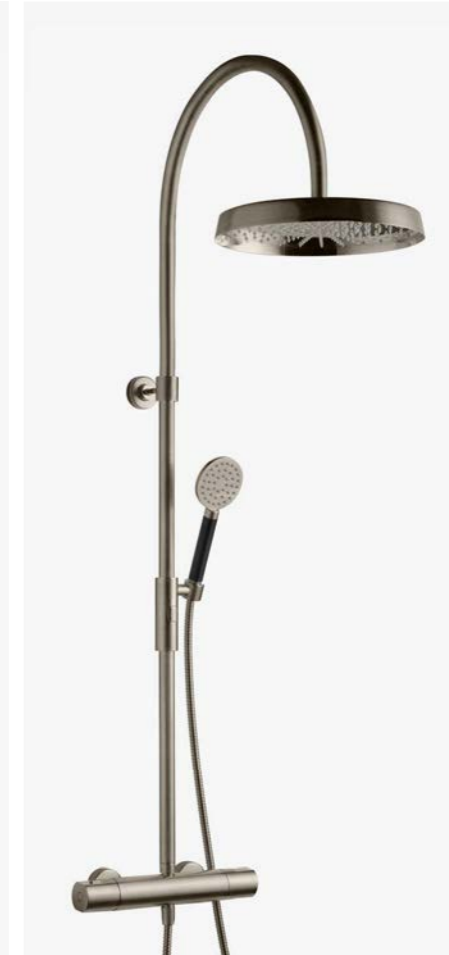

203

1
ARM 5200 BN
Takdusj med trykk- og termostatstyrt dusj batteri. Dusjrøret er kappbart for enkel høyde-tilpasning av taksilen.

—
Brushed Nickel
9426671 | 17 495:–

2
ARM 5300 BN
Takdusj med trykk- og termostatstyrt dusj batteri. Dusjrøret er kappbart for enkel høyde-tilpasning av taksilen.

—
Brushed Nickel
9426691 | 17 495:–

3
ARM 7200 BN
Takdusj med trykk- og termostatstyrt dusj batteri, hånddusj og slange.

—
Brushed Nickel
9423031 | 17 995:–

4
ARM 7300 BN
Takdusj med trykk- og termostatstyrt dusj batteri, hånddusj og slange.

—
Brushed Nickel
9423044 | 17 995:–