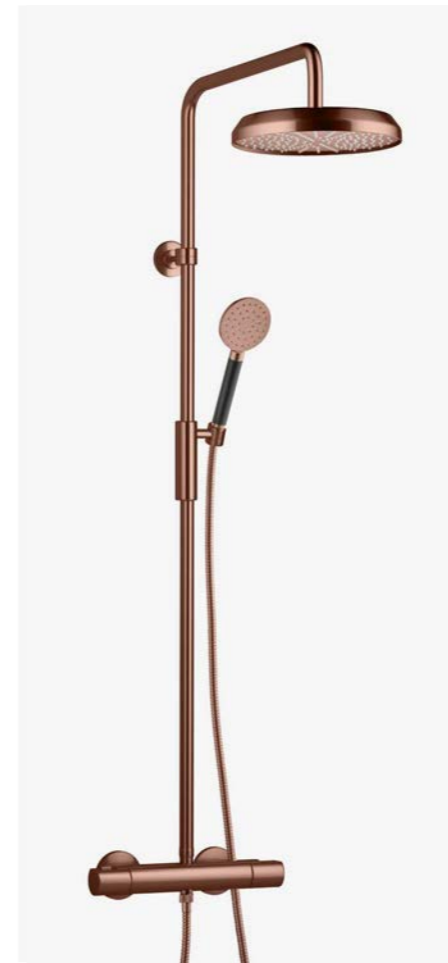

183

1
ARM 5200 CU
Takdusj med trykk- og termostatstyrt dusj batteri. Dusjrøret er kappbart for enkel høyde-tilpasning av taksilen.

—
Copper (Oksiderende)
9426666 | 17 495:-

2
ARM 5300 CU
Takdusj med trykk- og termostatstyrt dusj batteri. Dusjrøret er kappbart for enkel høyde-tilpasning av taksilen.

—
Copper (Oksiderende)
9426686 | 17 495:-

3
ARM 7200 CU
Takdusj med trykk- og termostatstyrt dusj batteri, hånddusj og slange.

—
Copper (Oksiderende)
9423033 | 17 995:-

4
ARM 7300 CU
Takdusj med trykk- og termostatstyrt dusj batteri, hånddusj og slange.

—
Copper (Oksiderende)
9423040 | 17 995:-