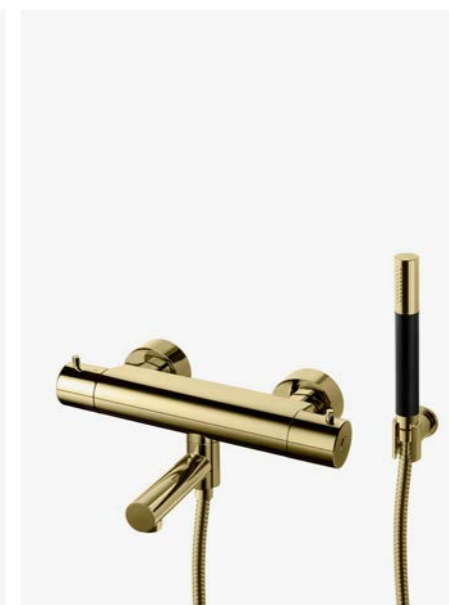

—  
Honey Gold  
9419448 | 6995:-

**2**  
**EVM 026 HG**  
Trykk- og termo-  
statstyrt dusj-  
og badekarbatteri  
med svingbar tut,  
hånddusj, dusjslange  
og veggfeste.

—  
Honey Gold  
9419332 | 8795:-

**3**  
**ARM 022 HG**  
Trykk- og termo-  
statstyrt dusj-  
og badekarbatteri  
med svingbar tut.

—  
Honey Gold  
9426632 | 7995:-

**4**  
**ARM 026 HG**  
Trykk- og termo-  
statstyrt dusj-  
og badekarbatteri  
med svingbar tut,  
hånddusj, dusjslange  
og veggfeste.

—  
Honey Gold  
9422415 | 10 595:-

198

**1 TVM 7200 BrBC**  
Takdusj med trykk- og termostatstyrt dusj batteri. Teleskopstang for enkel høyde-tilpasning av taksilen.

—  
Brushed Black Chrome  
9423054 | 18 995:-