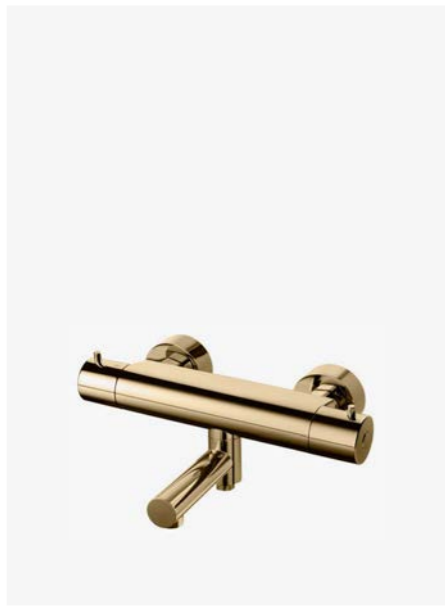

—  
Brass (Oksiderende)  
9418866 | 5495:--

**2**  
**FBLV 023 LU**  
Badekarbatteri med hånddusj og dusjslange, Classic.

—  
Brass (Oksiderende)  
8111562 | 7695:--

BOX 006  
Brushed Nickel,  
se side 218.