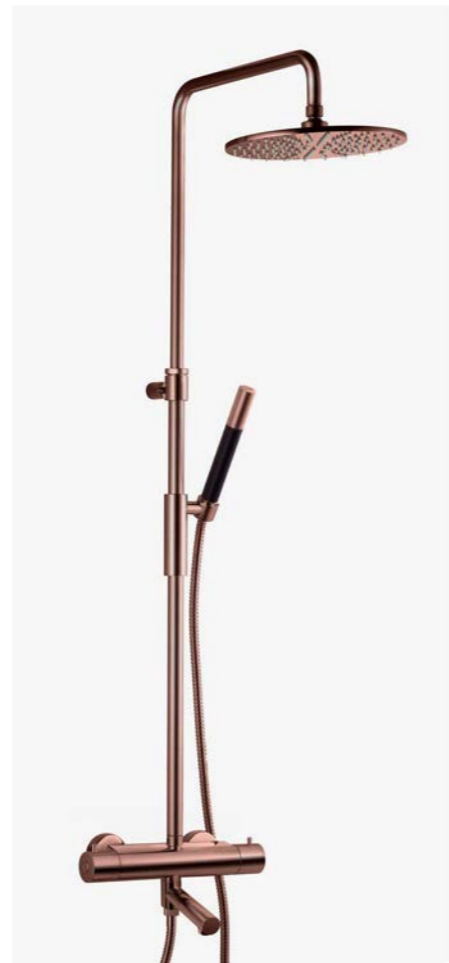

—  
Brass (Oksiderende)  
9422413 | 9595:-

ARM 7268  
Black Chrome,  
se side 216.

182

**1**  
**TVM 7200 CU**  
Takdusj med trykk- og termostatstyrt dusj batteri. Teleskopstang for enkel høyde-tilpasning av taksilen.