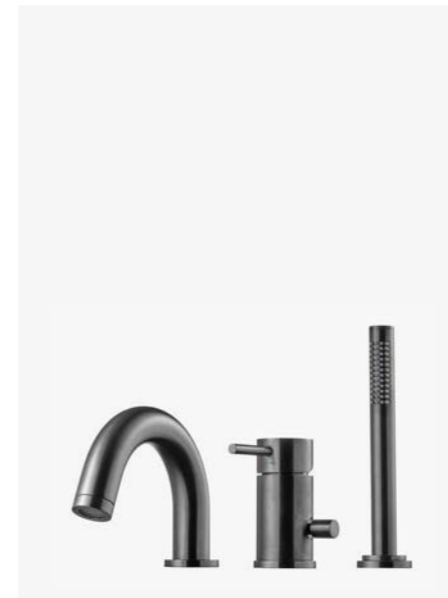

200

1
EVM 168 BrBC
Trykk- og termo-
statstyrt dusjbatteri
med utløp ned.

—
Brushed Black Chrome
9423066 | 5495:-

2
**EVM 168+
ZSAL 300 BrBC**
Trykk- og termo-
statstyrt dusjbatteri
EVM 168. Dusjgarnityr
ZSAL 300 med hånd-
dusj og dusjslange.

—
Brushed Black Chrome
9423068 | 8795:-

3
ARM 168 BrBC
Trykk- og termo-
statstyrt dusjbatteri
med utløp ned.

—
Brushed Black Chrome
9424776 | 5995:-

DUO 112 Bronze,
se side 156.

201

1
EVM 022 BrBC
Trykk- og termo-
statstyrt dusj-
og badekarbatteri
med svingbar tut.

—
Brushed Black Chrome
9423063 | 6995:-

2
EVM 026 BrBC
Trykk- og termo-
statstyrt dusj-
og badekarbatteri
med svingbar tut,
hånddusj, dusjslange
og veggfeste.

—
Brushed Black Chrome
9423065 | 8795:-

3
ARM 022 BrBC
Trykk- og termo-
statstyrt dusj-
og badekarbatteri
med svingbar tut.

—
Brushed Black Chrome
9426633 | 7995:-

4
ARM 026 BrBC
Trykk- og termo-
statstyrt dusj-
og badekarbatteri
med svingbar tut,
hånddusj, dusjslange
og veggfeste.

—
Brushed Black Chrome
9426651 | 9495:-

5
BI 047 BrBC
Dusj- og badekarbat-
teri med hånddusj,
3 hull. For karkant-
montering.

—
Brushed Black Chrome
9420856 | 11195:-

6
BI 048 BrBC
Dusj- og badekarbat-
teri med hånddusj,
2 hull. For karkantmon-
tering. Påfylling via
dyse eller overløp.

—
Brushed Black Chrome
9422612 | 10 595:-