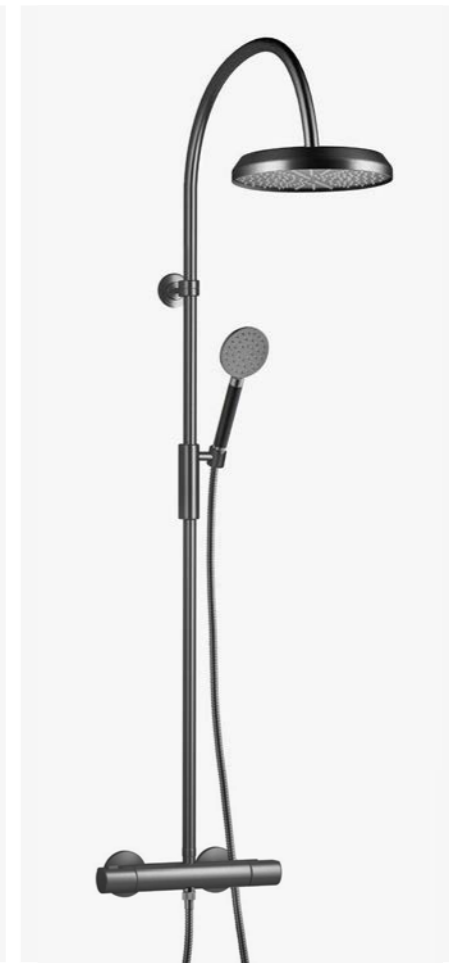

199

1 ARM 5200 BrBC
Takdusj med trykk- og termostatstyrt dusj batteri. Dusjrøret er kappbart for enkel høyde-tilpasning av taksilen.

—
Brushed Black Chrome
9426670 | 22 495:-

2 ARM 5300 BrBC
Takdusj med trykk- og termostatstyrt dusj batteri. Dusjrøret er kappbart for enkel høyde-tilpasning av taksilen.

—
Brushed Black Chrome
9426690 | 22 495:-

3 ARM 7200 BrBC
Takdusj med trykk- og termostatstyrt dusj batteri, hånddusj og slange.

—
Brushed Black Chrome
9423030 | 22 995:-

4 ARM 7300 BrBC
Takdusj med trykk- og termostatstyrt dusj batteri, hånddusj og slange.

—
Brushed Black Chrome
9423043 | 22 995:-