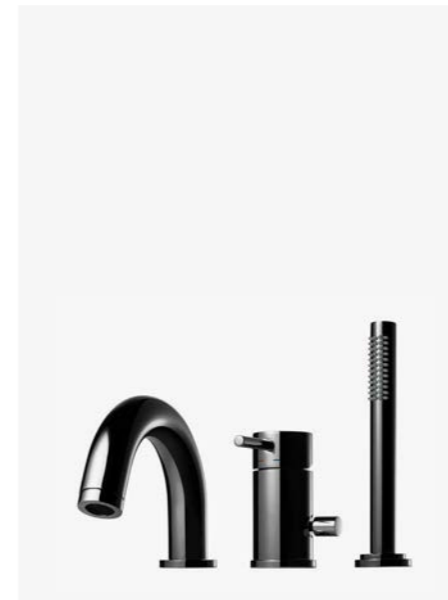

192

1
EVM 168 BC
Trykk- og termo-
statstyrt dusjbatteri
med utløp ned.

—
Black Chrome
9419325 | 5495:-

2
**EVM 168+
ZSAL 300 BC**
Trykk- og termo-
statstyrt dusjbatteri
EVM 168. Dusjgarnityr
ZSAL 300 med hånd-
dusj og dusjslange.

—
Black Chrome
9421970 | 8795:-

3
ARM 168 BC
Trykk- og termo-
statstyrt dusjbatteri
med utløp ned.

—
Black Chrome
9424773 | 5995:-

ARM 7268
Brushed Black Chrome,
se side XXX.

193

1
EVM 022 BC
Trykk- og termo-
statstyrt dusj-
og badekarbatteri
med svingbar tut.

—
Black Chrome
9419446 | 6995:-

2
EVM 026 BC
Trykk- og termo-
statstyrt dusj-
og badekarbatteri
med svingbar tut,
hånddusj, dusjslange
og veggfeste.

—
Black Chrome
9419331 | 8795:-

3
ARM 022 BC
Trykk- og termo-
statstyrt dusj-
og badekarbatteri
med svingbar tut.

—
Black Chrome
9426631 | 7995:-

4
ARM 026 BC
Trykk- og termo-
statstyrt dusj-
og badekarbatteri
med svingbar tut,
hånddusj, dusjslange
og veggfeste.

—
Black Chrome
9426649 | 9495:-

5
BI 047 BC
Dusj- og badekarbat-
teri med hånddusj,
3 hull. For karkant-
montering.

—
Black Chrome
9422110 | 11195:-

6
BI 048 BC
Dusj- og badekarbat-
teri med hånddusj,
2 hull. For karkantmon-
tering. Påfylling via
dyse eller overløp.

—
Black Chrome
9421913 | 10 595:-