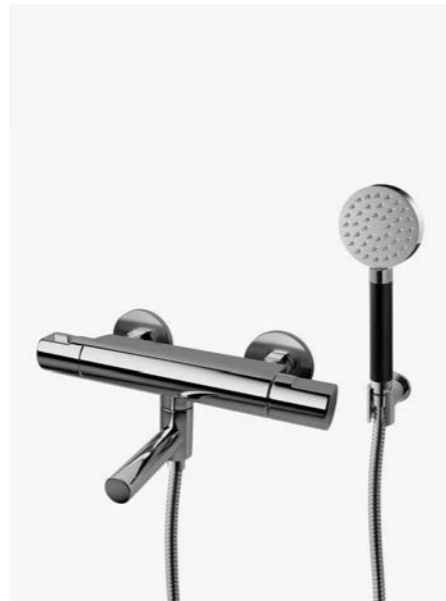

—  
Chrome  
9426784 | 1895:--

**5**  
**ZDOC 095 CR\***  
H nddusj med detaljer i metall, antikalk.

—  
Chrome  
9422846 | 695:--

\*  
Finnes i flere utf relser, se side 110.

168

1  
**EVM 022 CR**  
Trykk- og termostatstyrt dusj- og badekarbatteri med svingbar tut.