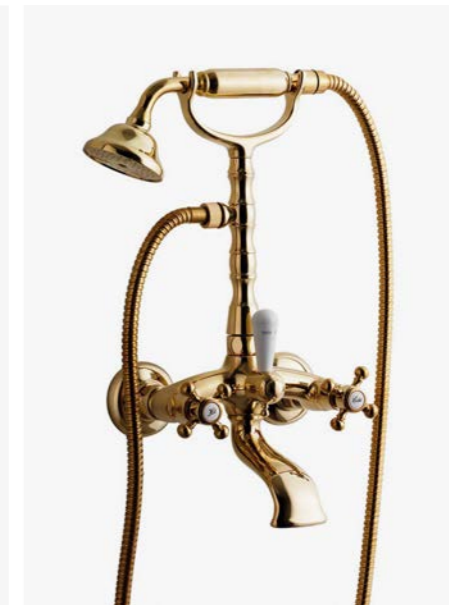

—  
Brass (Oksiderende)  
9418866 | 5495:--

**2**  
**FBLV 023 LU**  
Badekarbatteri med hånddusj og dusjslange, Classic.

—  
Brass (Oksiderende)  
8111562 | 7695:--

BOX 006  
Brushed Nickel,  
se side 218.