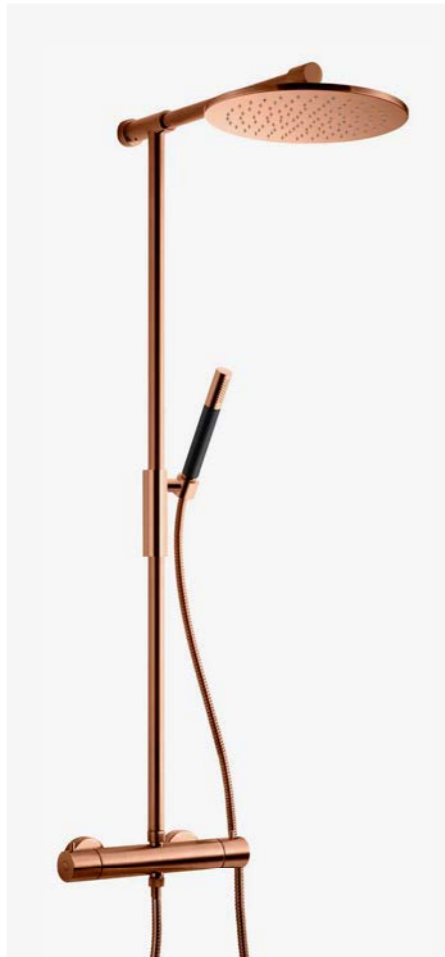

182

1
TVM 7200 CU
Takdusj med trykk- og termostatstyrt dusj batteri. Teleskopstang for enkel høyde-tilpasning av taksilen.

—
Copper (Oksiderende)
9418669 | 14 995:-

2
TVM 2200 CU
Takdusj med trykk- og termostatstyrt badekarbatteri. Teleskopstang for enkel høyde-tilpasning av taksilen. Svingbar tut med omkaster-funksjon.

—
Copper (Oksiderende)
9418882 | 18 995:-

3
TVM 300 CU
Takdusj med trykk- og termostatstyrt dusj batteri, hånddusj og slange.

—
Copper (Oksiderende)
9424207 | 18 995:-

4
ARM 300 CU
Takdusj med trykk- og termostatstyrt dusj batteri, hånddusj og slange.

—
Copper (Oksiderende)
9426706 | 18 995:-

183

1
ARM 5200 CU
Takdusj med trykk- og termostatstyrt dusj batteri. Dusjrøret er kappbart for enkel høyde-tilpasning av taksilen.

—
Copper (Oksiderende)
9426666 | 17 495:-

2
ARM 5300 CU
Takdusj med trykk- og termostatstyrt dusj batteri. Dusjrøret er kappbart for enkel høyde-tilpasning av taksilen.

—
Copper (Oksiderende)
9426686 | 17 495:-

3
ARM 7200 CU
Takdusj med trykk- og termostatstyrt dusj batteri, hånddusj og slange.

—
Copper (Oksiderende)
9423033 | 17 995:-

4
ARM 7300 CU
Takdusj med trykk- og termostatstyrt dusj batteri, hånddusj og slange.

—
Copper (Oksiderende)
9423040 | 17 995:-