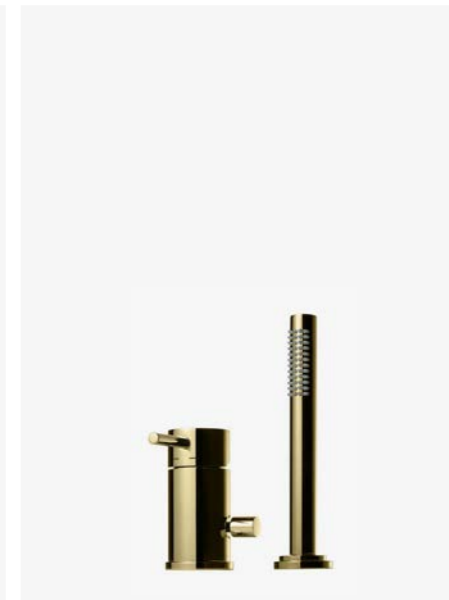

196

1
EVM 168 HG
Trykk- og termo-
statstyrt dusjbatteri
med utløp ned.

—
Honey Gold
9419328 | 5495:-

2
**EVM 168+
ZSAL 300 HG**
Trykk- og termo-
statstyrt dusjbatteri
EVM 168. Dusjgarnityr
ZSAL 300 med hånd-
dusj og dusjslange.

—
Honey Gold
9421967 | 8795:-

3
ARM 168 HG
Trykk- og termo-
statstyrt dusjbatteri
med utløp ned.

—
Honey Gold
9424774 | 5995:-

ARM 7300 Honey Gold,
se side 195.

197

1
EVM 022 HG
Trykk- og termo-
statstyrt dusj-
og badekarbatteri
med svingbar tut.

—
Honey Gold
9419448 | 6995:-

2
EVM 026 HG
Trykk- og termo-
statstyrt dusj-
og badekarbatteri
med svingbar tut,
hånddusj, dusjslange
og veggfeste.

—
Honey Gold
9419332 | 8795:-

3
ARM 022 HG
Trykk- og termo-
statstyrt dusj-
og badekarbatteri
med svingbar tut.

—
Honey Gold
9426632 | 7995:-

4
ARM 026 HG
Trykk- og termo-
statstyrt dusj-
og badekarbatteri
med svingbar tut,
hånddusj, dusjslange
og veggfeste.

—
Honey Gold
9426650 | 9495:-

5
BI 047 HG
Dusj- og badekarbat-
teri med hånddusj,
3 hull. For karkant-
montering.

—
Honey Gold
9422109 | 11195:-

6
BI 048 HG
Dusj- og badekarbat-
teri med hånddusj,
2 hull. For karkantmon-
tering. Påfylling via
dyse eller overløp.

—
Honey Gold
9422415 | 10 595:-