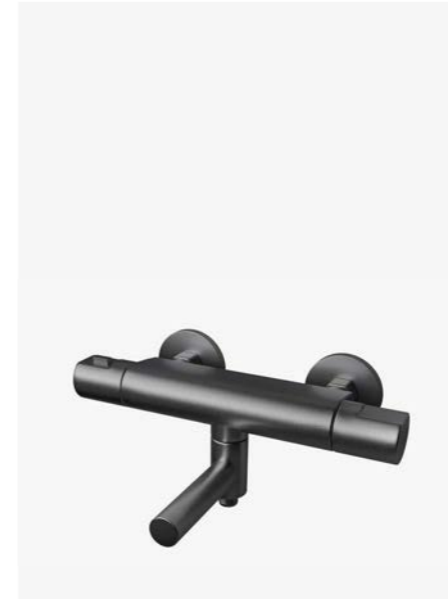

200

1
EVM 168 BrBC
Trykk- og termo-
statstyrt dusjbatteri
med utløp ned.

—
Brushed Black Chrome
9423066 | 5495:-

2
**EVM 168+
ZSAL 300 BrBC**
Trykk- og termo-
statstyrt dusjbatteri
EVM 168. Dusjgarnityr
ZSAL 300 med hånd-
dusj og dusjslange.

—
Brushed Black Chrome
9423068 | 8795:-

3
ARM 168 BrBC
Trykk- og termo-
statstyrt dusjbatteri
med utløp ned.

—
Brushed Black Chrome
9424776 | 5995:-

DUO 112 Bronze,
se side 156.

201

1
EVM 022 BrBC
Trykk- og termo-
statstyrt dusj-
og badekarbatteri
med svingbar tut.

—
Brushed Black Chrome
9423063 | 6995:-

2
EVM 026 BrBC
Trykk- og termo-
statstyrt dusj-
og badekarbatteri
med svingbar tut,
hånddusj, dusjslange
og veggfeste.

—
Brushed Black Chrome
9423065 | 8795:-

3
ARM 022 BrBC
Trykk- og termo-
statstyrt dusj-
og badekarbatteri
med svingbar tut.

—
Brushed Black Chrome
9426633 | 7995:-

4
ARM 026 BrBC
Trykk- og termo-
statstyrt dusj-
og badekarbatteri
med svingbar tut,
hånddusj, dusjslange
og veggfeste.

—
Brushed Black Chrome
9426651 | 9495:-

5
BI 047 BrBC
Dusj- og badekarbat-
teri med hånddusj,
3 hull. For karkant-
montering.

—
Brushed Black Chrome
9420856 | 11195:-

6
BI 048 BrBC
Dusj- og badekarbat-
teri med hånddusj,
2 hull. For karkantmon-
tering. Påfylling via
dyse eller overløp.

—
Brushed Black Chrome
9422612 | 10 595:-