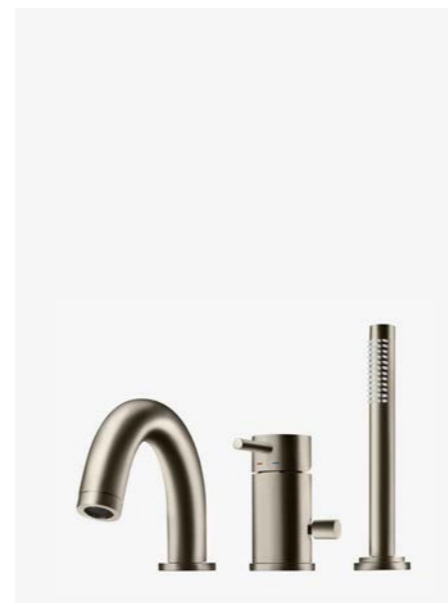

204

1
EVM 168 BN
Trykk- og termostyrt dusjbatteri med utløp ned.

—
Brushed Nickel
9422477 | 4495:-

2
EVM 168+ ZSAL 300 BN
Trykk- og termostyrt dusjbatteri EVM 168. Dusjgarnityr ZSAL 300 med hånddusj og dusjslange.

—
Brushed Nickel
9421971 | 7195:-

3
ARM 168 BN
Trykk- og termostyrt dusjbatteri med utløp ned.

—
Brushed Nickel
9424778 | 4995:-

205

1
EVM 022 BN
Trykk- og termostyrt dusj- og badekarbatteri med svingbar tut.

—
Brushed Nickel
9422321 | 5695:-

2
EVM 026 BN
Trykk- og termostyrt dusj- og badekarbatteri med svingbar tut, hånddusj, dusjslange og veggfeste.

—
Brushed Nickel
9421389 | 6595:-

3
ARM 022 BN
Trykk- og termostyrt dusj- og badekarbatteri med svingbar tut.

—
Brushed Nickel
9426634 | 6995:-

4
ARM 026 BN
Trykk- og termostyrt dusj- og badekarbatteri med svingbar tut, hånddusj, dusjslange og veggfeste.

—
Brushed Nickel
9426652 | 7995:-

5
BI 047 BN
Dusj- og badekarbatteri med hånddusj, 3 hull. For karkantmontering.

—
Brushed Nickel
9422111 | 10 195:-

6
BI 048 BN
Dusj- og badekarbatteri med hånddusj, 2 hull. For karkantmontering. Påfylling via dyse eller overløp.

—
Brushed Nickel
9422414 | 9595:-