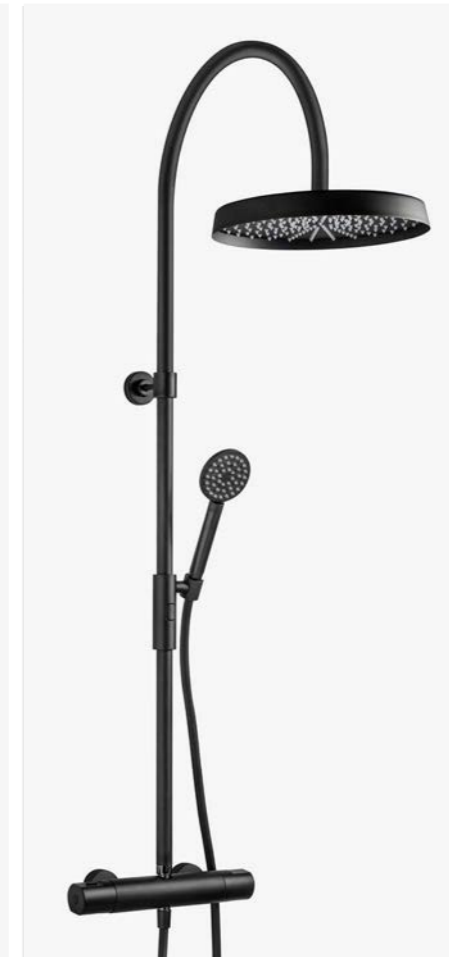

173

1
ARM 5200 MB
Takdusj med trykk- og termostatstyrt dusjbatteri. Dusjrøret er kappbart for enkel høyde-tilpasning av taksilen.

—
Matte Black
9426664 | 17 495:-
2

ARM 5300 MB
Takdusj med trykk- og termostatstyrt dusjbatteri. Dusjrøret er kappbart for enkel høyde-tilpasning av taksilen.

—
Matte Black
9426684 | 17 495:-
3

ARM 7200 MB
Takdusj med trykk- og termostatstyrt dusjbatteri, hånddusj og slange.

—
Matte Black
9423035 | 17 995:-
4

ARM 7300 MB
Takdusj med trykk- og termostatstyrt dusjbatteri, hånddusj og slange.

—
Matte Black
9423038 | 17 995:-