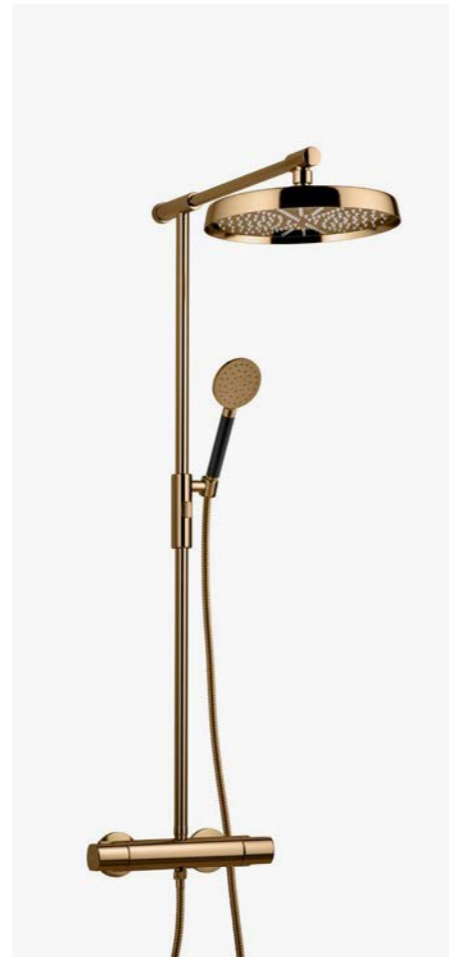

176

1
TVM 7200 LU
Takdusj med trykk- og termostatstyrt dusj batteri. Teleskopstang for enkel høyde-tilpasning av taksilen.

—
Brass (Oksiderende)
9418738 | 14 995:-

2
TVM 2200 LU
Takdusj med trykk- og termostatstyrt badekar batteri. Teleskopstang for enkel høyde-tilpasning av taksilen. Svingbar tut med omkaster-funksjon.

—
Brass (Oksiderende)
9418734 | 18 995:-

3
TVM 300 LU
Takdusj med trykk- og termostatstyrt dusj batteri, hånddusj og slange.

—
Brass (Oksiderende)
9424204 | 18 995:-

4
ARM 300 LU
Takdusj med trykk- og termostatstyrt dusj batteri, hånddusj og slange.

—
Brass (Oksiderende)
9426705 | 18 995:-

177

1
ARM 5200 LU
Takdusj med trykk- og termostatstyrt dusj batteri. Dusjrøret er kappbart for enkel høyde-tilpasning av taksilen.

—
Brass (Oksiderende)
9426665 | 17 495:-

2
ARM 5300 LU
Takdusj med trykk- og termostatstyrt dusj batteri. Dusjrøret er kappbart for enkel høyde-tilpasning av taksilen.

—
Brass (Oksiderende)
9426685 | 17 495:-

ARM 7368 Brass,
se side 212.