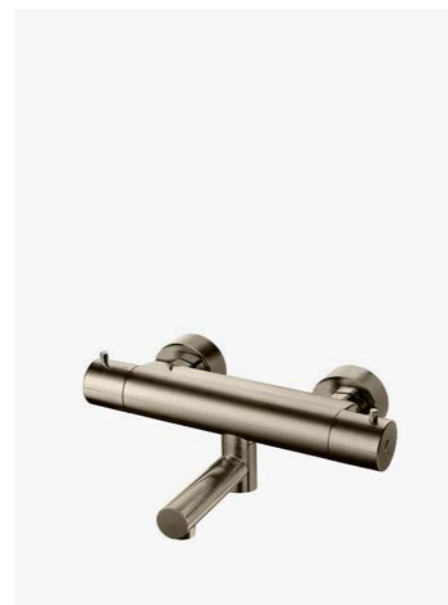

204

1
EVM 168 BN
Trykk- og termostyrt dusjbatteri med utløp ned.

—
Brushed Nickel
9422477 | 4495:-

2
EVM 168+ ZSAL 300 BN
Trykk- og termostyrt dusjbatteri EVM 168. Dusjgarnityr ZSAL 300 med hånddusj og dusjslange.

—
Brushed Nickel
9421971 | 7195:-

3
ARM 168 BN
Trykk- og termostyrt dusjbatteri med utløp ned.

—
Brushed Nickel
9424778 | 4995:-

205

1
EVM 022 BN
Trykk- og termostyrt dusj- og badekarbatteri med svingbar tut.

—
Brushed Nickel
9422321 | 5695:-

2
EVM 026 BN
Trykk- og termostyrt dusj- og badekarbatteri med svingbar tut, hånddusj, dusjslange og veggfeste.

—
Brushed Nickel
9421389 | 6595:-

3
ARM 022 BN
Trykk- og termostyrt dusj- og badekarbatteri med svingbar tut.

—
Brushed Nickel
9426634 | 6995:-

4
ARM 026 BN
Trykk- og termostyrt dusj- og badekarbatteri med svingbar tut, hånddusj, dusjslange og veggfeste.

—
Brushed Nickel
9426652 | 7995:-

5
BI 047 BN
Dusj- og badekarbatteri med hånddusj, 3 hull. For karkantmontering.

—
Brushed Nickel
9422111 | 10 195:-

6
BI 048 BN
Dusj- og badekarbatteri med hånddusj, 2 hull. For karkantmontering. Påfylling via dyse eller overløp.

—
Brushed Nickel
9422414 | 9595:-