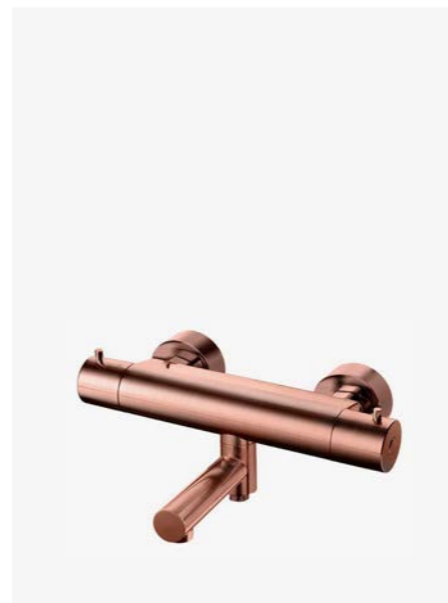

184

1 EVM 168 CU
Trykk- og termostyrt dusjbatteri med utløp ned.

—
Copper (Oksiderende)
9419326 | 4495:-

2 EVM 168+ ZSAL 300 CU
Trykk- og termostyrt dusjbatteri EVM 168. Dusjgarnityr ZSAL 300 med hånddusj og dusjslange.

—
Copper (Oksiderende)
9421966 | 7195:-

3 ARM 168 CU
Trykk- og termostyrt dusjbatteri med utløp ned.

—
Copper (Oksiderende)
9424771 | 4995:-

EVM 071 Bronze, se side 132.

185

1 EVM 022 CU
Trykk- og termostyrt dusj- og badekarbatteri med svingbar tut.

—
Copper (Oksiderende)
9420269 | 5695:-

2 EVM 026 CU
Trykk- og termostyrt dusj- og badekarbatteri med svingbar tut, hånddusj, dusjslange og veggfeste.

—
Copper (Oksiderende)
9418888 | 6595:-

3 ARM 022 CU
Trykk- og termostyrt dusj- og badekarbatteri med svingbar tut.

—
Copper (Oksiderende)
9426629 | 6995:-

4 ARM 026 CU
Trykk- og termostyrt dusj- og badekarbatteri med svingbar tut, hånddusj, dusjslange og veggfeste.

—
Copper (Oksiderende)
9426647 | 7995:-

5 BI 047 CU
Dusj- og badekarbatteri med hånddusj, 3 hull. For karkantmontering.

—
Copper (Oksiderende)
9422107 | 10 095:-

6 BI 048 CU
Dusj- og badekarbatteri med hånddusj, 2 hull. For karkantmontering. Påfylling via dyse eller overløp.

—
Copper (Oksiderende)
9422412 | 9595:-