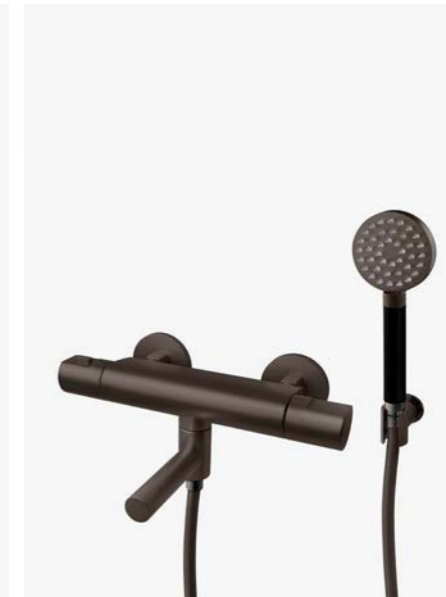

188

1
EVM 168 BR
Trykk- og termostatstyrt dusjbatteri med utløp ned.

—
Bronze
9426155 | 4495:-

2
EVM 168+ ZSAL 300 BR
Trykk- og termostatstyrt dusjbatteri EVM 168. Dusjgarnityr ZSAL 300 med hånddusj og dusjslange.

—
Bronze
9426160 | 7195:-

3
ARM 168 BR
Trykk- og termostatstyrt dusjbatteri med utløp ned.

—
Bronze
9424772 | 4995:-

TVM 7200 Bronze, se side 186.

189

1
EVM 022 BR
Trykk- og termostatstyrt dusj- og badekarbatteri med svingbar tut.

—
Bronze
9426157 | 5695:-

2
EVM 026 BR
Trykk- og termostatstyrt dusj- og badekarbatteri med svingbar tut, hånddusj, dusjslange og veggfeste.

—
Bronze
9425935 | 6595:-

3
ARM 022 BR
Trykk- og termostatstyrt dusj- og badekarbatteri med svingbar tut.

—
Bronze
9426630 | 6995:-

4
ARM 026 BR
Trykk- og termostatstyrt dusj- og badekarbatteri med svingbar tut, hånddusj, dusjslange og veggfeste.

—
Bronze
9426648 | 7995:-

5
BI 047 BR
Dusj- og badekarbatteri med hånddusj, 3 hull. For karkantmontering.

—
Bronze
9426052 | 10 095:-

6
BI 048 BR
Dusj- og badekarbatteri med hånddusj, 2 hull. For karkantmontering. Påfylling via dyse eller overløp.

—
Bronze
9426053 | 9595:-