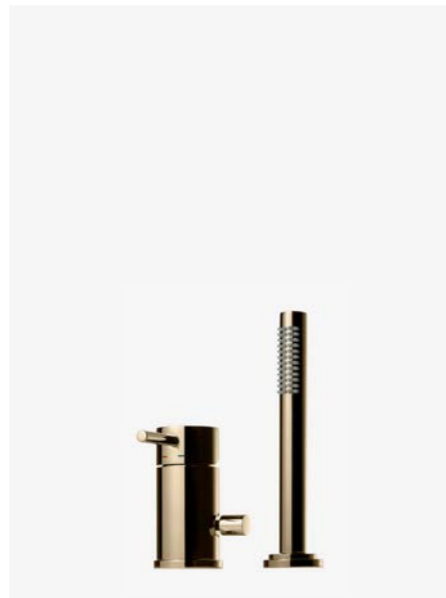

ARM 7268
Black Chrome,
se side 216.