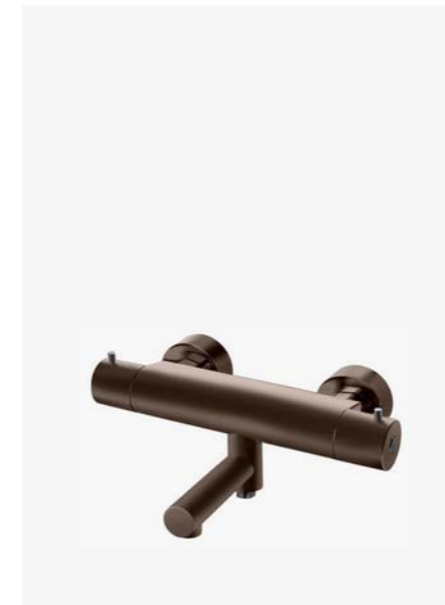

188

1
EVM 168 BR
Trykk- og termostatstyrt dusjbatteri med utløp ned.

—
Bronze
9426155 | 4495:-

2
EVM 168+ ZSAL 300 BR
Trykk- og termostatstyrt dusjbatteri EVM 168. Dusjgarnityr ZSAL 300 med hånddusj og dusjslange.

—
Bronze
9426160 | 7195:-

3
ARM 168 BR
Trykk- og termostatstyrt dusjbatteri med utløp ned.

—
Bronze
9424772 | 4995:-

TVM 7200 Bronze, se side 186.

189

1
EVM 022 BR
Trykk- og termostatstyrt dusj- og badekarbatteri med svingbar tut.

—
Bronze
9426157 | 5695:-

2
EVM 026 BR
Trykk- og termostatstyrt dusj- og badekarbatteri med svingbar tut, hånddusj, dusjslange og veggfeste.

—
Bronze
9425935 | 6595:-

3
ARM 022 BR
Trykk- og termostatstyrt dusj- og badekarbatteri med svingbar tut.

—
Bronze
9426630 | 6995:-

4
ARM 026 BR
Trykk- og termostatstyrt dusj- og badekarbatteri med svingbar tut, hånddusj, dusjslange og veggfeste.

—
Bronze
9426648 | 7995:-

5
BI 047 BR
Dusj- og badekarbatteri med hånddusj, 3 hull. For karkantmontering.

—
Bronze
9426052 | 10 095:-

6
BI 048 BR
Dusj- og badekarbatteri med hånddusj, 2 hull. For karkantmontering. Påfylling via dyse eller overløp.

—
Bronze
9426053 | 9595:-