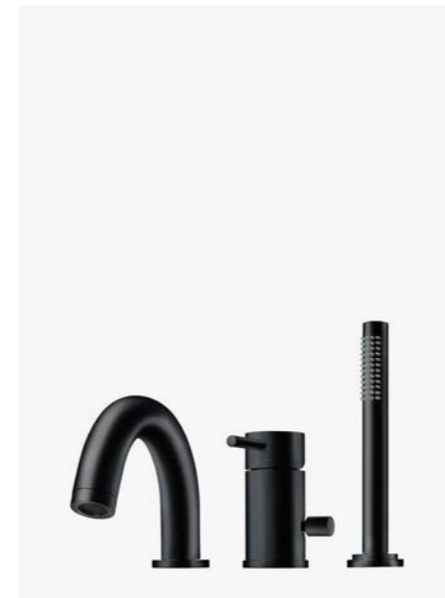

174

1
EVM 168 MB
Trykk- og termostyrt dusjbatteri med utløp ned.

—
Matte Black
9420901 | 4495:-

2
EVM 168+ ZSAL 300 MB
Trykk- og termostyrt dusjbatteri EVM 168. Dusjgarnityr ZSAL 300 med hånddusj og dusjslange.

—
Matte Black
9421972 | 7195:-

3
ARM 168 MB
Trykk- og termostyrt dusjbatteri med utløp ned.

—
Matte Black
9424769 | 4995:-

TVM 7200
Black Chrome,
se side 172.

175

1
EVM 022 MB
Trykk- og termostyrt dusj- og badekarbatteri med svingbar tut.

—
Matte Black
9421724 | 5695:-

2
EVM 026 MB
Trykk- og termostyrt dusj- og badekarbatteri med svingbar tut, hånddusj, dusjslange og veggfeste.

—
Matte Black
9420360 | 6595:-

3
ARM 022 MB
Trykk- og termostyrt dusj- og badekarbatteri med svingbar tut.

—
Matte Black
9426627 | 6995:-

4
ARM 026 MB
Trykk- og termostyrt dusj- og badekarbatteri med svingbar tut, hånddusj, dusjslange og veggfeste.

—
Matte Black
9426645 | 7995:-

5
BI 047 MB
Dusj- og badekarbatteri med hånddusj, 3 hull. For karkantmontering.

—
Matte Black
9421168 | 10 095:-

6
BI 048 MB
Dusj- og badekarbatteri med hånddusj, 2 hull. For karkantmontering. Påfylling via dyse eller overløp.

—
Matte Black
9421912 | 9595:-