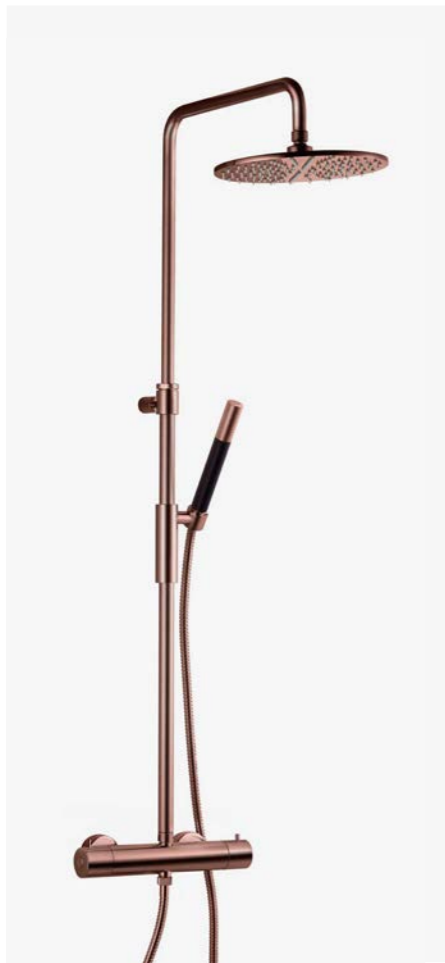

—  
Brass (Oksiderende)  
9422413 | 9595:-

ARM 7268  
Black Chrome,  
se side 216.

182

**1**  
**TVM 7200 CU**  
Takdusj med trykk- og termostatstyrt dusj batteri. Teleskopstang for enkel høyde-tilpasning av taksilen.