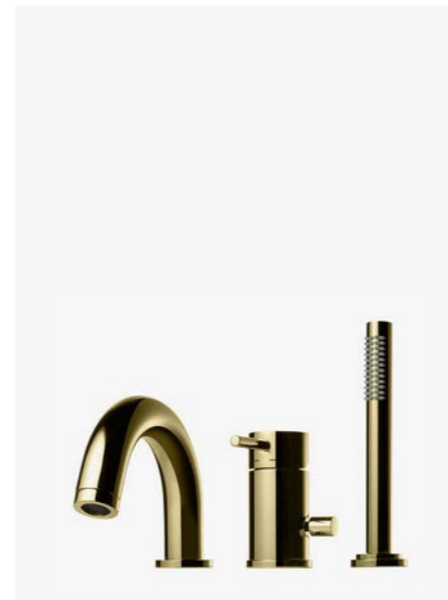

196

1
EVM 168 HG
Trykk- og termo-
statstyrt dusjbatteri
med utløp ned.

—
Honey Gold
9419328 | 5495:-

2
**EVM 168+
ZSAL 300 HG**
Trykk- og termo-
statstyrt dusjbatteri
EVM 168. Dusjgarnityr
ZSAL 300 med hånd-
dusj og dusjslange.

—
Honey Gold
9421967 | 8795:-

3
ARM 168 HG
Trykk- og termo-
statstyrt dusjbatteri
med utløp ned.

—
Honey Gold
9424774 | 5995:-

ARM 7300 Honey Gold,
se side 195.

197

1
EVM 022 HG
Trykk- og termo-
statstyrt dusj-
og badekarbatteri
med svingbar tut.

—
Honey Gold
9419448 | 6995:-

2
EVM 026 HG
Trykk- og termo-
statstyrt dusj-
og badekarbatteri
med svingbar tut,
hånddusj, dusjslange
og veggfeste.

—
Honey Gold
9419332 | 8795:-

3
ARM 022 HG
Trykk- og termo-
statstyrt dusj-
og badekarbatteri
med svingbar tut.

—
Honey Gold
9426632 | 7995:-

4
ARM 026 HG
Trykk- og termo-
statstyrt dusj-
og badekarbatteri
med svingbar tut,
hånddusj, dusjslange
og veggfeste.

—
Honey Gold
9426650 | 9495:-

5
BI 047 HG
Dusj- og badekarbat-
teri med hånddusj,
3 hull. For karkant-
montering.

—
Honey Gold
9422109 | 11195:-

6
BI 048 HG
Dusj- og badekarbat-
teri med hånddusj,
2 hull. For karkantmon-
tering. Påfylling via
dyse eller overløp.

—
Honey Gold
9422415 | 10 595:-