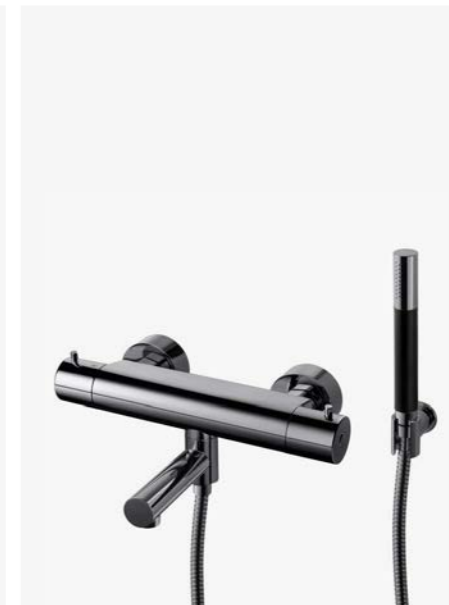

192

1
EVM 168 BC
Trykk- og termo-
statstyrt dusjbatteri
med utløp ned.

—
Black Chrome
9419325 | 5495:-

2
**EVM 168+
ZSAL 300 BC**
Trykk- og termo-
statstyrt dusjbatteri
EVM 168. Dusjgarnityr
ZSAL 300 med hånd-
dusj og dusjslange.

—
Black Chrome
9421970 | 8795:-

3
ARM 168 BC
Trykk- og termo-
statstyrt dusjbatteri
med utløp ned.

—
Black Chrome
9424773 | 5995:-

ARM 7268
Brushed Black Chrome,
se side XXX.

193

1
EVM 022 BC
Trykk- og termo-
statstyrt dusj-
og badekarbatteri
med svingbar tut.

—
Black Chrome
9419446 | 6995:-

2
EVM 026 BC
Trykk- og termo-
statstyrt dusj-
og badekarbatteri
med svingbar tut,
hånddusj, dusjslange
og veggfeste.

—
Black Chrome
9419331 | 8795:-

3
ARM 022 BC
Trykk- og termo-
statstyrt dusj-
og badekarbatteri
med svingbar tut.

—
Black Chrome
9426631 | 7995:-

4
ARM 026 BC
Trykk- og termo-
statstyrt dusj-
og badekarbatteri
med svingbar tut,
hånddusj, dusjslange
og veggfeste.

—
Black Chrome
9426649 | 9495:-

5
BI 047 BC
Dusj- og badekarbat-
teri med hånddusj,
3 hull. For karkant-
montering.

—
Black Chrome
9422110 | 11195:-

6
BI 048 BC
Dusj- og badekarbat-
teri med hånddusj,
2 hull. For karkantmon-
tering. Påfylling via
dyse eller overløp.

—
Black Chrome
9421913 | 10 595:-