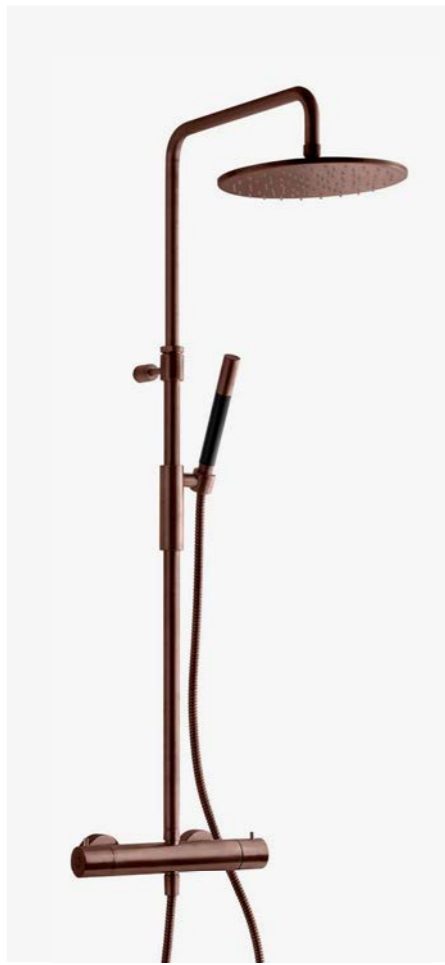

—  
Copper (Oksiderende)  
9422412 | 9595:-

186

**1**  
**TVM 7200 BR**  
Takdusj med trykk- og termostatstyrt dusj batteri. Teleskopstang for enkel høyde-tilpasning av taksilen.

—  
Bronze  
9423056 | 14 995:--