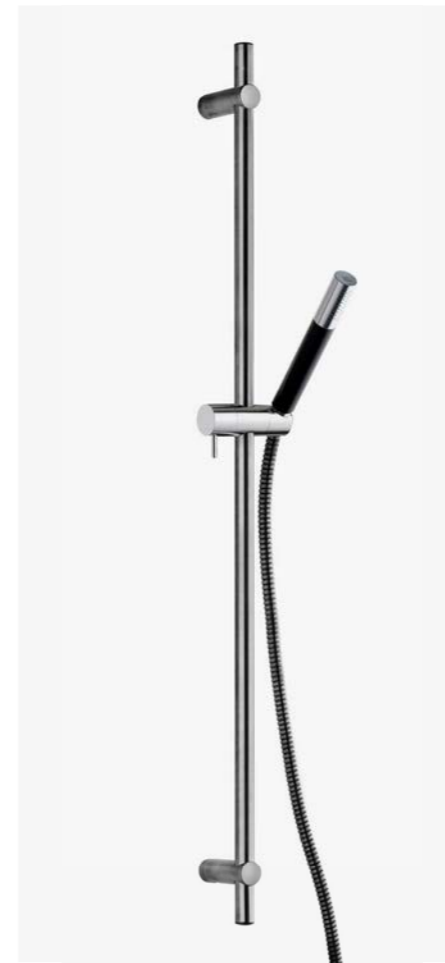

*
Finnes i flere utf relser, se side 110.