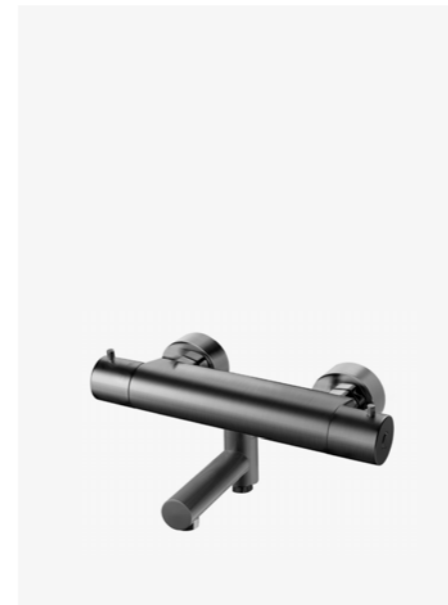

200

1
EVM 168 BrBC
Trykk- og termo-
statstyrt dusjbatteri
med utløp ned.

—
Brushed Black Chrome
9423066 | 5495:-

2
**EVM 168+
ZSAL 300 BrBC**
Trykk- og termo-
statstyrt dusjbatteri
EVM 168. Dusjgarnityr
ZSAL 300 med hånd-
dusj og dusjslange.

—
Brushed Black Chrome
9423068 | 8795:-

3
ARM 168 BrBC
Trykk- og termo-
statstyrt dusjbatteri
med utløp ned.

—
Brushed Black Chrome
9424776 | 5995:-

DUO 112 Bronze,
se side 156.

201

1
EVM 022 BrBC
Trykk- og termo-
statstyrt dusj-
og badekarbatteri
med svingbar tut.

—
Brushed Black Chrome
9423063 | 6995:-

2
EVM 026 BrBC
Trykk- og termo-
statstyrt dusj-
og badekarbatteri
med svingbar tut,
hånddusj, dusjslange
og veggfeste.

—
Brushed Black Chrome
9423065 | 8795:-

3
ARM 022 BrBC
Trykk- og termo-
statstyrt dusj-
og badekarbatteri
med svingbar tut.

—
Brushed Black Chrome
9426633 | 7995:-

4
ARM 026 BrBC
Trykk- og termo-
statstyrt dusj-
og badekarbatteri
med svingbar tut,
hånddusj, dusjslange
og veggfeste.

—
Brushed Black Chrome
9426651 | 9495:-

5
BI 047 BrBC
Dusj- og badekarbat-
teri med hånddusj,
3 hull. For karkant-
montering.

—
Brushed Black Chrome
9420856 | 11195:-

6
BI 048 BrBC
Dusj- og badekarbat-
teri med hånddusj,
2 hull. For karkantmon-
tering. Påfylling via
dyse eller overløp.

—
Brushed Black Chrome
9422612 | 10 595:-