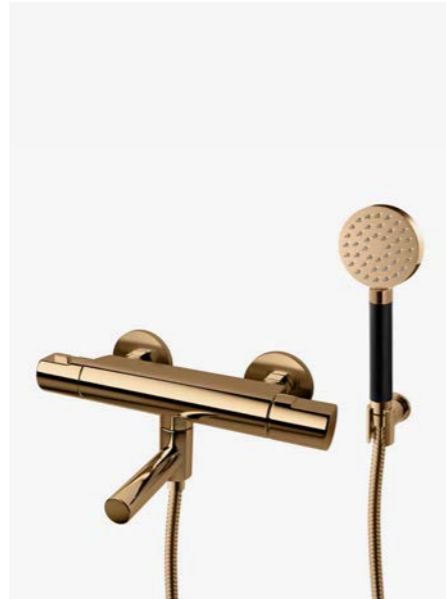

1
EVM 022 LU
Trykk- og termostatstyrt dusj- og badekaratteri med svingbar tut.

—
Brass (Oksiderende)
9418873 | 5695:-

2
EVM 026 LU
Trykk- og termostatstyrt dusj- og badekaratteri med svingbar tut, hånddusj, dusjslange og veggfeste.

—
Brass (Oksiderende)
9418675 | 6595:-

3
ARM 022 LU
Trykk- og termostatstyrt dusj- og badekaratteri med svingbar tut.

—
Brass (Oksiderende)
9426628 | 6995:-

4
ARM 026 LU
Trykk- og termostatstyrt dusj- og badekaratteri med svingbar tut, hånddusj, dusjslange og veggfeste.

—
Brass (Oksiderende)
9426646 | 7995:-

5
BI 047 LU
Dusj- og badekaratteri med hånddusj, 3 hull. For karkantmontering.

—
Brass (Oksiderende)
9422106 | 10 095:-

6
BI 048 LU
Dusj- og badekaratteri med hånddusj, 2 hull. For karkantmontering. Påfylling via dyse eller overløp.

—
Brass (Oksiderende)
9422413 | 9595:-