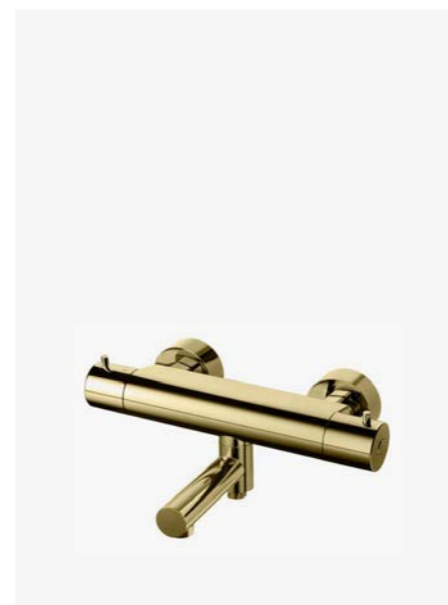

196

1
EVM 168 HG
Trykk- og termo-
statstyrt dusjbatteri
med utløp ned.

—
Honey Gold
9419328 | 5495:-

2
**EVM 168+
ZSAL 300 HG**
Trykk- og termo-
statstyrt dusjbatteri
EVM 168. Dusjgarnityr
ZSAL 300 med hånd-
dusj og dusjslange.

—
Honey Gold
9421967 | 8795:-

3
ARM 168 HG
Trykk- og termo-
statstyrt dusjbatteri
med utløp ned.

—
Honey Gold
9424774 | 5995:-

ARM 7300 Honey Gold,
se side 195.

197

1
EVM 022 HG
Trykk- og termo-
statstyrt dusj-
og badekarbatteri
med svingbar tut.

—
Honey Gold
9419448 | 6995:-

2
EVM 026 HG
Trykk- og termo-
statstyrt dusj-
og badekarbatteri
med svingbar tut,
hånddusj, dusjslange
og veggfeste.

—
Honey Gold
9419332 | 8795:-

3
ARM 022 HG
Trykk- og termo-
statstyrt dusj-
og badekarbatteri
med svingbar tut.

—
Honey Gold
9426632 | 7995:-

4
ARM 026 HG
Trykk- og termo-
statstyrt dusj-
og badekarbatteri
med svingbar tut,
hånddusj, dusjslange
og veggfeste.

—
Honey Gold
9426650 | 9495:-

5
BI 047 HG
Dusj- og badekarbat-
teri med hånddusj,
3 hull. For karkant-
montering.

—
Honey Gold
9422109 | 11195:-

6
BI 048 HG
Dusj- og badekarbat-
teri med hånddusj,
2 hull. For karkantmon-
tering. Påfylling via
dyse eller overløp.

—
Honey Gold
9422415 | 10 595:-