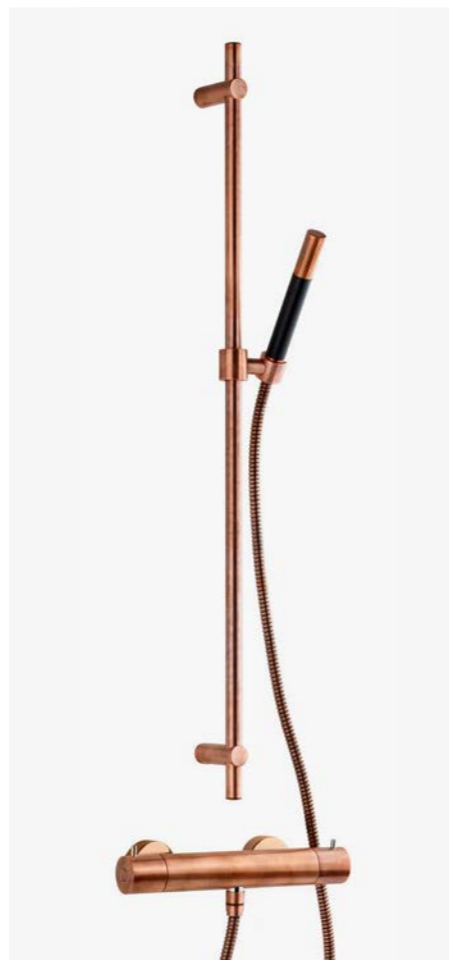

184

1 EVM 168 CU
Trykk- og termostyrt dusjbatteri med utløp ned.

—
Copper (Oksiderende)
9419326 | 4495:-

2 EVM 168+ ZSAL 300 CU
Trykk- og termostyrt dusjbatteri EVM 168. Dusjgarnityr ZSAL 300 med hånddusj og dusjslange.

—
Copper (Oksiderende)
9421966 | 7195:-

3 ARM 168 CU
Trykk- og termostyrt dusjbatteri med utløp ned.

—
Copper (Oksiderende)
9424771 | 4995:-

EVM 071 Bronze, se side 132.

185

1 EVM 022 CU
Trykk- og termostyrt dusj- og badekarbatteri med svingbar tut.

—
Copper (Oksiderende)
9420269 | 5695:-

2 EVM 026 CU
Trykk- og termostyrt dusj- og badekarbatteri med svingbar tut, hånddusj, dusjslange og veggfeste.

—
Copper (Oksiderende)
9418888 | 6595:-

3 ARM 022 CU
Trykk- og termostyrt dusj- og badekarbatteri med svingbar tut.

—
Copper (Oksiderende)
9426629 | 6995:-

4 ARM 026 CU
Trykk- og termostyrt dusj- og badekarbatteri med svingbar tut, hånddusj, dusjslange og veggfeste.

—
Copper (Oksiderende)
9426647 | 7995:-

5 BI 047 CU
Dusj- og badekarbatteri med hånddusj, 3 hull. For karkantmontering.

—
Copper (Oksiderende)
9422107 | 10 095:-

6 BI 048 CU
Dusj- og badekarbatteri med hånddusj, 2 hull. For karkantmontering. Påfylling via dyse eller overløp.

—
Copper (Oksiderende)
9422412 | 9595:-