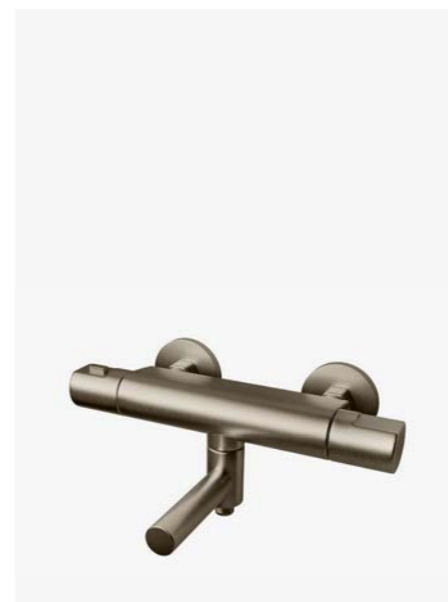

204

1
EVM 168 BN
Trykk- og termostyrt dusjbatteri med utløp ned.

—
Brushed Nickel
9422477 | 4495:-

2
EVM 168+ ZSAL 300 BN
Trykk- og termostyrt dusjbatteri EVM 168. Dusjgarnityr ZSAL 300 med hånddusj og dusjslange.

—
Brushed Nickel
9421971 | 7195:-

3
ARM 168 BN
Trykk- og termostyrt dusjbatteri med utløp ned.

—
Brushed Nickel
9424778 | 4995:-

205

1
EVM 022 BN
Trykk- og termostyrt dusj- og badekarbatteri med svingbar tut.

—
Brushed Nickel
9422321 | 5695:-

2
EVM 026 BN
Trykk- og termostyrt dusj- og badekarbatteri med svingbar tut, hånddusj, dusjslange og veggfeste.

—
Brushed Nickel
9421389 | 6595:-

3
ARM 022 BN
Trykk- og termostyrt dusj- og badekarbatteri med svingbar tut.

—
Brushed Nickel
9426634 | 6995:-

4
ARM 026 BN
Trykk- og termostyrt dusj- og badekarbatteri med svingbar tut, hånddusj, dusjslange og veggfeste.

—
Brushed Nickel
9426652 | 7995:-

5
BI 047 BN
Dusj- og badekarbatteri med hånddusj, 3 hull. For karkantmontering.

—
Brushed Nickel
9422111 | 10 195:-

6
BI 048 BN
Dusj- og badekarbatteri med hånddusj, 2 hull. For karkantmontering. Påfylling via dyse eller overløp.

—
Brushed Nickel
9422414 | 9595:-