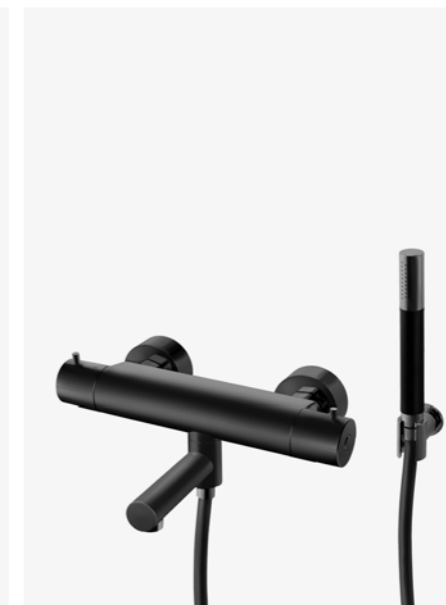

174

1
EVM 168 MB
Trykk- og termostyrt dusjbatteri med utløp ned.

—
Matte Black
9420901 | 4495:-

2
EVM 168+ ZSAL 300 MB
Trykk- og termostyrt dusjbatteri EVM 168. Dusjgarnityr ZSAL 300 med hånddusj og dusjslange.

—
Matte Black
9421972 | 7195:-

3
ARM 168 MB
Trykk- og termostyrt dusjbatteri med utløp ned.

—
Matte Black
9424769 | 4995:-

TVM 7200
Black Chrome,
se side 172.

175

1
EVM 022 MB
Trykk- og termostyrt dusj- og badekarbatteri med svingbar tut.

—
Matte Black
9421724 | 5695:-

2
EVM 026 MB
Trykk- og termostyrt dusj- og badekarbatteri med svingbar tut, hånddusj, dusjslange og veggfeste.

—
Matte Black
9420360 | 6595:-

3
ARM 022 MB
Trykk- og termostyrt dusj- og badekarbatteri med svingbar tut.

—
Matte Black
9426627 | 6995:-

4
ARM 026 MB
Trykk- og termostyrt dusj- og badekarbatteri med svingbar tut, hånddusj, dusjslange og veggfeste.

—
Matte Black
9426645 | 7995:-

5
BI 047 MB
Dusj- og badekarbatteri med hånddusj, 3 hull. For karkantmontering.

—
Matte Black
9421168 | 10 095:-

6
BI 048 MB
Dusj- og badekarbatteri med hånddusj, 2 hull. For karkantmontering. Påfylling via dyse eller overløp.

—
Matte Black
9421912 | 9595:-