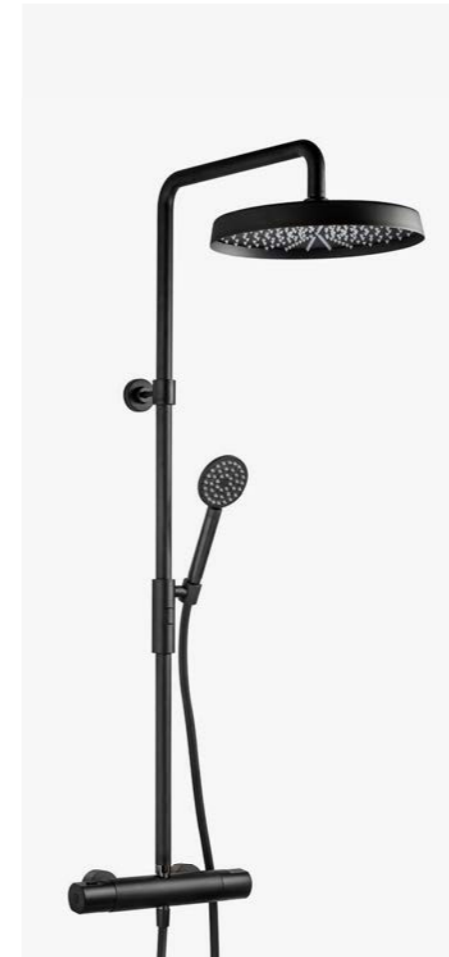

173

1
ARM 5200 MB
Takdusj med trykk- og termostatstyrt dusjbatteri. Dusjrøret er kappbart for enkel høyde-tilpasning av taksilen.

—
Matte Black
9426664 | 17 495:-
2

ARM 5300 MB
Takdusj med trykk- og termostatstyrt dusjbatteri. Dusjrøret er kappbart for enkel høyde-tilpasning av taksilen.

—
Matte Black
9426684 | 17 495:-
3

ARM 7200 MB
Takdusj med trykk- og termostatstyrt dusjbatteri, hånddusj og slange.

—
Matte Black
9423035 | 17 995:-
4

ARM 7300 MB
Takdusj med trykk- og termostatstyrt dusjbatteri, hånddusj og slange.

—
Matte Black
9423038 | 17 995:-