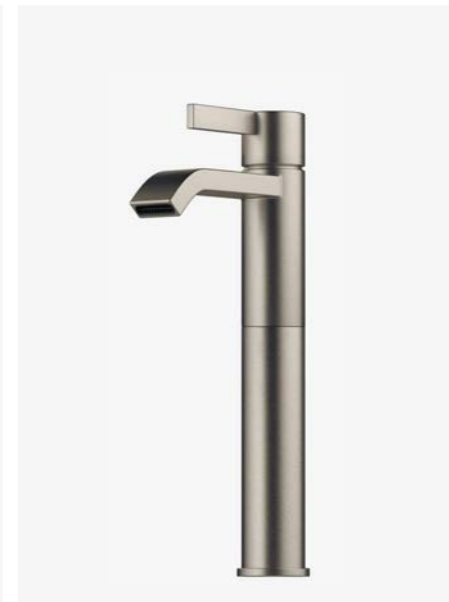

151

1
ARM 071 BN
Servantbatteri uten
oppløftventil, kombiner
med pop-up 74400.

—
Brushed Nickel
9423548 | 4495:-

2
ARM 081 BN
Servantbatteri uten
oppløftventil, kombiner
med pop-up 74400.

—
Brushed Nickel
9424310 | 5995:-

3
ARM 078 BN
Servantbatteri uten
oppløftventil, kombiner
med pop-up 74400.

—
Brushed Nickel
9424422 | 5195:-

4
ARM 878 BN
Servantbatteri uten
oppløftventil, kombiner
med pop-up 74400.

—
Brushed Nickel
9424431 | 5195:-

5
ARM 071M BN
Servantbatteri uten
oppløftventil, kombiner
med pop-up 74400.

—
Brushed Nickel
9426607 | 4995:-

6
ARM 081M BN
Servantbatteri uten
oppløftventil, kombiner
med pop-up 74400.

—
Brushed Nickel
9426616 | 6995:-