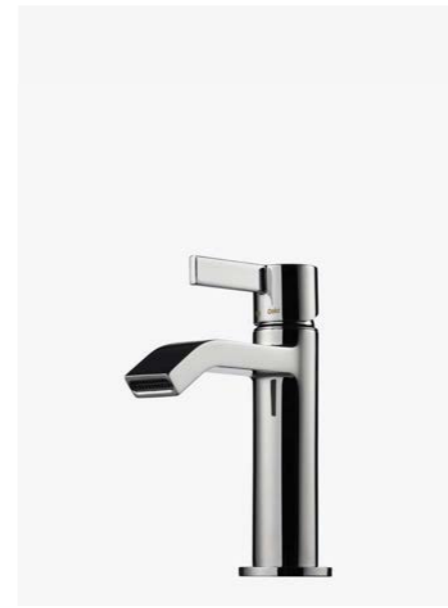

4
ARM 878 CR
Servantbatteri uten
oppløftventil, kombiner
med pop-up 74400.

—
Chrome
9424424 | 3495:-
5

5
ARM 071M CR
Servantbatteri uten
oppløftventil, kombiner
med pop-up 74400.

—
Chrome
9426599 | 3495:-
6

6
ARM 081M CR
Servantbatteri uten
oppløftventil, kombiner
med pop-up 74400.

—
Chrome
9426608 | 4495:-

02

02-1
Bad / Servantbatteri
CR
Chrome

1
FME 071 CR
Servantbatteri uten
oppløftventil, høy tut,
kombiner med pop-up
74400, Classic.