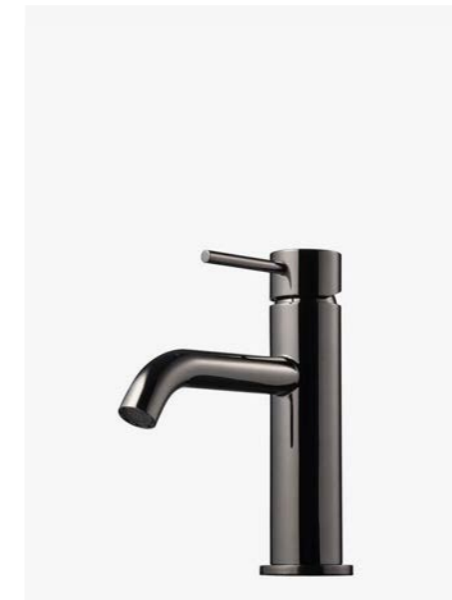

Black Chrome