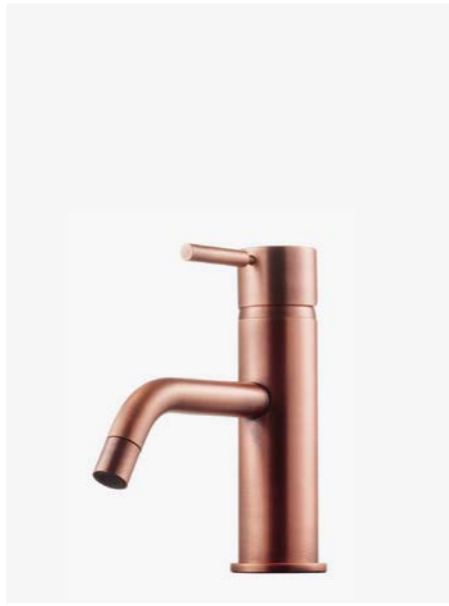

128

1
EVM 071 CU
Servantbatteri uten
oppløftventil, kombiner
med pop-up 74400.

—
Copper (Oksiderende)
4230607 | 4995:-

2
EVO 078 CU
Servantbatteri uten
oppløftventil, kombiner
med pop-up 74400.

—
Copper (Oksiderende)
4230604 | 5495:-

EVM 072
Copper (Oksiderende)

129

1
ARM 071 CU
Servantbatteri uten
oppløftventil, kombiner
med pop-up 74400.

—
Copper (Oksiderende)
9423544 | 4495:-

2
ARM 081 CU
Servantbatteri uten
oppløftventil, kombiner
med pop-up 74400.

—
Copper (Oksiderende)
9423657 | 5995:-

3
ARM 078 CU
Servantbatteri uten
oppløftventil, kombiner
med pop-up 74400.

—
Copper (Oksiderende)
9424418 | 5195:-

4
ARM 878 CU
Servantbatteri uten
oppløftventil, kombiner
med pop-up 74400.

—
Copper (Oksiderende)
9424427 | 5195:-

5
ARM 071M CU
Servantbatteri uten
oppløftventil, kombiner
med pop-up 74400.

—
Copper (Oksiderende)
9426602 | 4995:-

6
ARM 081M CU
Servantbatteri uten
oppløftventil, kombiner
med pop-up 74400.

—
Copper (Oksiderende)
9426611 | 6995:-