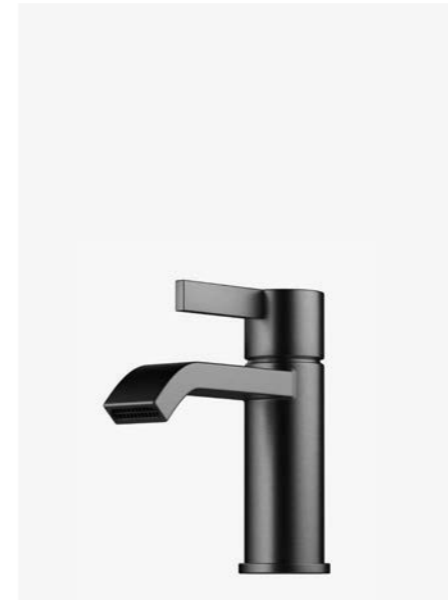

147

1
ARM 071 BrBC
Servantbatteri uten
oppløftventil, kombiner
med pop-up 74400.

—
Brushed Black Chrome
9424409 | 5695:-

2
ARM 081 BrBC
Servantbatteri uten
oppløftventil, kombiner
med pop-up 74400.

—
Brushed Black Chrome
9424412 | 7995:-

3
ARM 078 BrBC
Servantbatteri uten
oppløftventil, kombiner
med pop-up 74400.

—
Brushed Black Chrome
9424421 | 6895:-

4
ARM 878 BrBC
Servantbatteri uten
oppløftventil, kombiner
med pop-up 74400.

—
Brushed Black Chrome
9424430 | 6895:-

5
ARM 071M BrBC
Servantbatteri uten
oppløftventil, kombiner
med pop-up 74400.

—
Brushed Black Chrome
9426606 | 6495:-

6
ARM 081M BrBC
Servantbatteri uten
oppløftventil, kombiner
med pop-up 74400.

—
Brushed Black Chrome
9426615 | 8995:-