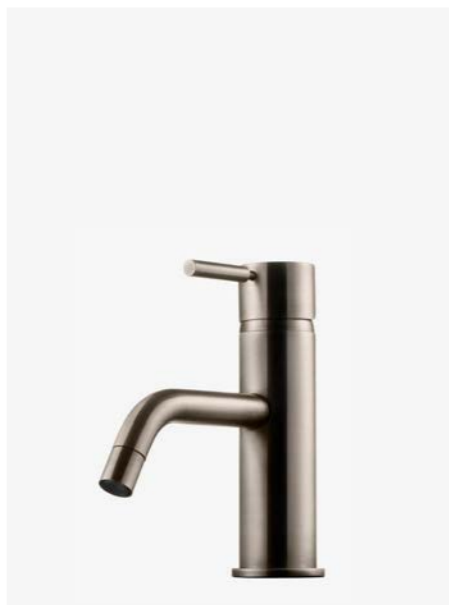

150

1
EVM 071 BN
Servantbatteri uten
oppløftventil, kombiner
med pop-up 74400.

—
Brushed Nickel
9424178 | 4995:-

2
EVO 078 BN
Servantbatteri uten
oppløftventil, kombiner
med pop-up 74400.

—
Brushed Nickel
9423552 | 5495:-

3
BI 071 BN
Servantbatteri uten
oppløftventil, kombiner
med pop-up 74400.

—
Brushed Nickel
9423553 | 4195:-

4
CA 071 BN
Servantbatteri uten
oppløftventil, kombiner
med pop-up 74400.

—
Brushed Nickel
9424440 | 3795:-