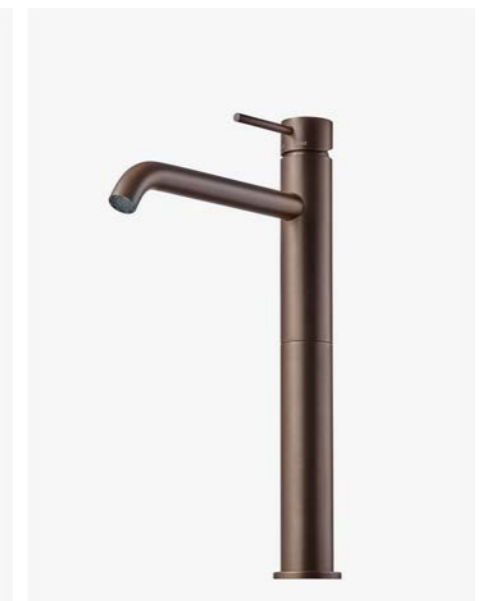

130

1
BI 071 CU
Servantbatteri uten
oppløftventil, kombiner
med pop-up 74400.

—
Copper (Oksiderende)
4230603 | 4195:-

2
CA 071 CU
Servantbatteri uten
oppløftventil, kombiner
med pop-up 74400.

—
Copper (Oksiderende)
9424436 | 3795:-

3
VIC 071 CU
Servantbatteri uten
oppløftventil, kombiner
med pop-up 74400.

—
Copper (Oksiderende)
9424394 | 4195:-

4
VIC 081 CU
Servantbatteri uten
oppløftventil, kombiner
med pop-up 74400.

—
Copper (Oksiderende)
9424402 | 5695:-

131

1
EVM 072 BR
Servantbatteri uten
oppløftventil, kombiner
med pop-up 74400.

—
Bronze
9426079 | 4895:-

2
EVM 082 BR
Servantbatteri uten
oppløftventil, kombiner
med pop-up 74400.

—
Bronze
9426082 | 6495:-

Vitenskapelige studier har vist at de som tar bronsemedalje ved store mesterskap ofte er mer glad enn sølvmedaljevinneren. Det sies at det er fordi den som kommer på andreplass føler at han eller hun har mistet seieren, men vi tror det har å gjøre med den vakre rødlige fargetonen til kobber. Vårt bronsebelegg er en messionlegering som er dyppet i syre for å forhindre oksidasjon. Det har en dempet glans med et personlig utseende og mørkere partier som er unike for hver detalj.

Bronze