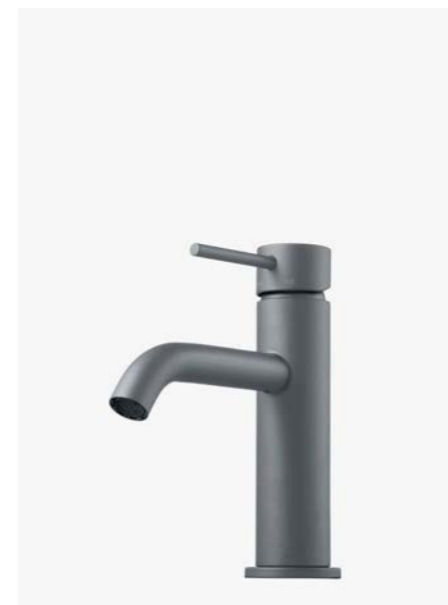

152

1
VIC 071 BN
Servantbatteri uten
oppløftventil, kombiner
med pop-up 74400.

—
Brushed Nickel
9424398 | 4195:-

2
VIC 081 BN
Servantbatteri uten
oppløftventil, kombiner
med pop-up 74400.

—
Brushed Nickel
9424406 | 5695:-

ARM 071M
Brushed Nickel

153

1
EVM 072 AGr
Servantbatteri uten
oppløftventil, kombiner
med pop-up 74400.

—
Ascot Grey
9424366 | 4895:-

2
EVM 082 AGr
Servantbatteri uten
oppløftventil, kombiner
med pop-up 74400.

—
Ascot Grey
9424375 | 6495:-

Royal Ascot er et prestisjefyllt hesteveddeløp i England som i praksis er en hatteparade for sosieteten. Kvinnene har fantasifulle kreasjoner på hodet og er kledd i flotte kjoler, og mennene er antrukket i sjakett og flosshatt. De siste hundre årene har det vært moteriktig at den høye hatten skal være grå. Ascot Grey er en smakfull Matte farge, grå med et diskré preg av grønt. En myk look med et elegant og tidløst inntrykk.

Ascot Grey