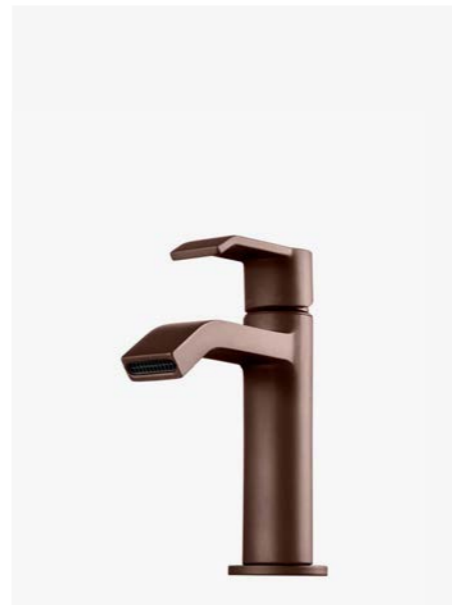

133

1
VIC 071 BR
Servantbatteri uten
oppløftventil, kombiner
med pop-up 74400.

—
Bronze
9426085 | 4195:-

2
VIC 081 BR
Servantbatteri uten
oppløftventil, kombiner
med pop-up 74400.

—
Bronze
9426088 | 5695:-