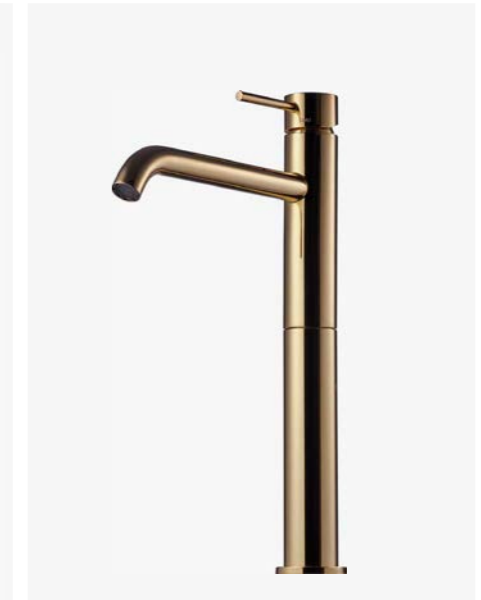

122

1
ARM 071 MB
Servantbatteri uten
oppløftventil, kombiner
med pop-up 74400.

—
Matte Black
9423549 | 4495:-

2
ARM 081 MB
Servantbatteri uten
oppløftventil, kombiner
med pop-up 74400.

—
Matte Black
9423651 | 5995:-

3
ARM 078 MB
Servantbatteri uten
oppløftventil, kombiner
med pop-up 74400.

—
Matte Black
9424416 | 5195:-

4
ARM 878 MB
Servantbatteri uten
oppløftventil, kombiner
med pop-up 74400.

—
Matte Black
9424425 | 5195:-

5
ARM 071M MB
Servantbatteri uten
oppløftventil, kombiner
med pop-up 74400.

—
Matte Black
9426600 | 4995:-

6
ARM 081M MB
Servantbatteri uten
oppløftventil, kombiner
med pop-up 74400.

—
Matte Black
9426609 | 6995:-

123

1
EVM 072 LU
Servantbatteri uten
oppløftventil, kombiner
med pop-up 74400.

—
Brass (Oksiderende)
9424360 | 4895:-

2
EVM 082 LU
Servantbatteri uten
oppløftventil, kombiner
med pop-up 74400.

—
Brass (Oksiderende)
9424369 | 6495:-

Å innrede minimalistisk er både lett og vanskelig. Ingenting skal tilføres, ingenting skal bort og inntrykket skal være både strengt og personlig. Det handler om å finne en grunn for alle avgjørelser, en tanke utover at det bare skal være hyggelig. Alle komponenter til blandebatteri-ene våre er støpt i messing, en kobber- og sinklegering med enestående egenskaper. Hvis du velger et produkt i bare messing, får du en gyllenblank overflate uten tilsetninger eller behandlinger. Med tiden mørkner den og får en flott patina.

Brass