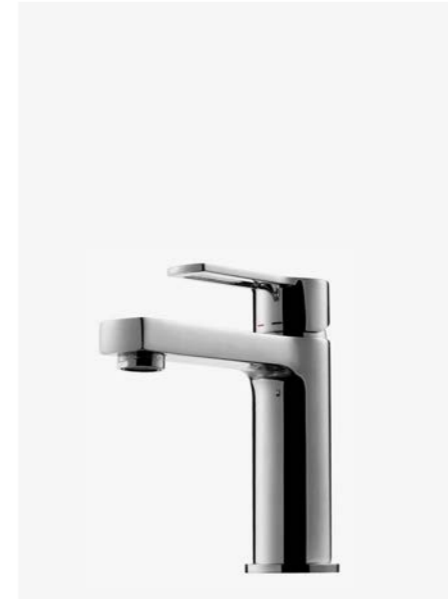

113

1
BI 071 CR
Servantbatteri uten
oppløftventil, kombiner
med pop-up 74400.

—
Chrome
4230058 | 2695:-

2
CA 071 CR
Servantbatteri uten
oppløftventil, kombiner
med pop-up 74400.

—
Chrome
4229738 | 2495:-

3
RIN 071 CR
Servantbatteri uten
oppløftventil, kombiner
med pop-up 74400.

—
Chrome
4230208 | 2195:-

4
RIN 081 CR
Servantbatteri uten
oppløftventil, kombiner
med pop-up 74400.

—
Chrome
4229904 | 3995:-

5
LIN 071 CR
Servantbatteri uten
oppløftventil, kombiner
med pop-up 74400.

—
Chrome
9423540 | 2695:-

6
LIN 081 CR
Servantbatteri uten
oppløftventil, kombiner
med pop-up 74400.

—
Chrome
9423541 | 3895:-