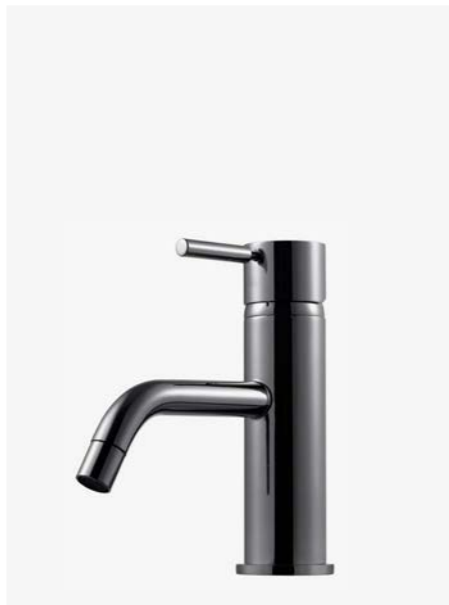

138

1
EVM 071 BC
Servantbatteri uten
oppløftventil, kombiner
med pop-up 74400.

—
Black Chrome
4230631 | 6495:-

2
EVO 078 BC
Servantbatteri uten
oppløftventil, kombiner
med pop-up 74400.

—
Black Chrome
4230636 | 6995:-

3
BI 071 BC
Servantbatteri uten
oppløftventil, kombiner
med pop-up 74400.

—
Black Chrome
4230621 | 5195:-

4
CA 071 BC
Servantbatteri uten
oppløftventil, kombiner
med pop-up 74400.

—
Black Chrome
9424437 | 4795:-