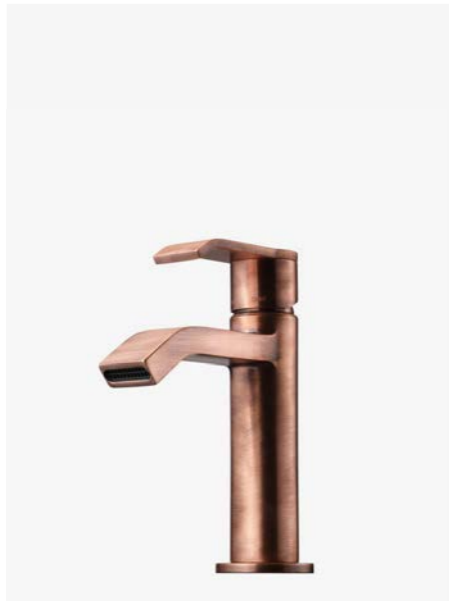

130

1
BI 071 CU
Servantbatteri uten
oppløftventil, kombiner
med pop-up 74400.

—
Copper (Oksiderende)
4230603 | 4195:-

2
CA 071 CU
Servantbatteri uten
oppløftventil, kombiner
med pop-up 74400.

—
Copper (Oksiderende)
9424436 | 3795:-

3
VIC 071 CU
Servantbatteri uten
oppløftventil, kombiner
med pop-up 74400.

—
Copper (Oksiderende)
9424394 | 4195:-

4
VIC 081 CU
Servantbatteri uten
oppløftventil, kombiner
med pop-up 74400.

—
Copper (Oksiderende)
9424402 | 5695:-

131

1
EVM 072 BR
Servantbatteri uten
oppløftventil, kombiner
med pop-up 74400.

—
Bronze
9426079 | 4895:-

2
EVM 082 BR
Servantbatteri uten
oppløftventil, kombiner
med pop-up 74400.

—
Bronze
9426082 | 6495:-

Vitenskapelige studier har vist at de som tar bronsemedalje ved store mesterskap ofte er mer glad enn sølvmedaljevinneren. Det sies at det er fordi den som kommer på andreplass føler at han eller hun har mistet seieren, men vi tror det har å gjøre med den vakre rødlige fargetonen til kobber. Vårt bronsebelegg er en messionlegering som er dyppet i syre for å forhindre oksidasjon. Det har en dempet glans med et personlig utseende og mørkere partier som er unike for hver detalj.

Bronze