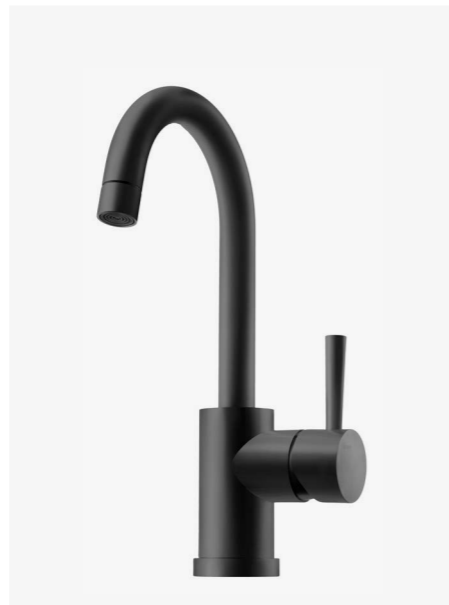

120

1
EVM 071 MB
Servantbatteri uten
oppløftventil, kombiner
med pop-up 74400.

—
Matte Black
9424179 | 4995:-

2
EVO 078 MB
Servantbatteri uten
oppløftventil, kombiner
med pop-up 74400.

—
Matte Black
9423485 | 5495:-

3
BI 071 MB
Servantbatteri uten
oppløftventil, kombiner
med pop-up 74400.

—
Matte Black
9423483 | 4195:-

4
CA 071 MB
Servantbatteri uten
oppløftventil, kombiner
med pop-up 74400.

—
Matte Black
9423648 | 3795:-