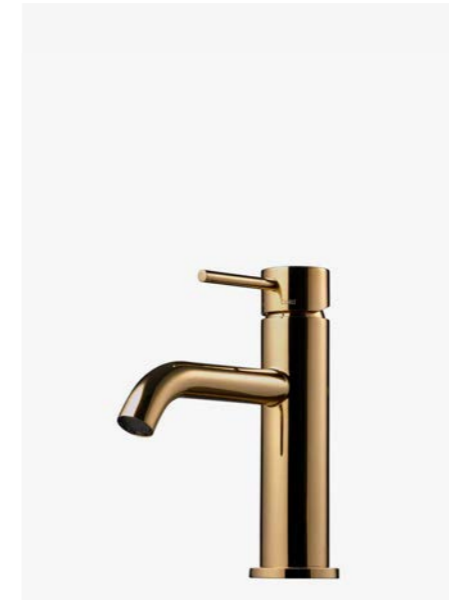

122

1
ARM 071 MB
Servantbatteri uten
oppløftventil, kombiner
med pop-up 74400.

—
Matte Black
9423549 | 4495:-

2
ARM 081 MB
Servantbatteri uten
oppløftventil, kombiner
med pop-up 74400.

—
Matte Black
9423651 | 5995:-

3
ARM 078 MB
Servantbatteri uten
oppløftventil, kombiner
med pop-up 74400.

—
Matte Black
9424416 | 5195:-

4
ARM 878 MB
Servantbatteri uten
oppløftventil, kombiner
med pop-up 74400.

—
Matte Black
9424425 | 5195:-

5
ARM 071M MB
Servantbatteri uten
oppløftventil, kombiner
med pop-up 74400.

—
Matte Black
9426600 | 4995:-

6
ARM 081M MB
Servantbatteri uten
oppløftventil, kombiner
med pop-up 74400.

—
Matte Black
9426609 | 6995:-

123

1
EVM 072 LU
Servantbatteri uten
oppløftventil, kombiner
med pop-up 74400.

—
Brass (Oksiderende)
9424360 | 4895:-

2
EVM 082 LU
Servantbatteri uten
oppløftventil, kombiner
med pop-up 74400.

—
Brass (Oksiderende)
9424369 | 6495:-

Å innrede minimalistisk er både lett og vanskelig. Ingenting skal tilføres, ingenting skal bort og inntrykket skal være både strengt og personlig. Det handler om å finne en grunn for alle avgjørelser, en tanke utover at det bare skal være hyggelig. Alle komponenter til blandebatteri-ene våre er støpt i messing, en kobber- og sinklegering med enestående egenskaper. Hvis du velger et produkt i bare messing, får du en gyllenblank overflate uten tilsetninger eller behandlinger. Med tiden mørkner den og får en flott patina.

Brass