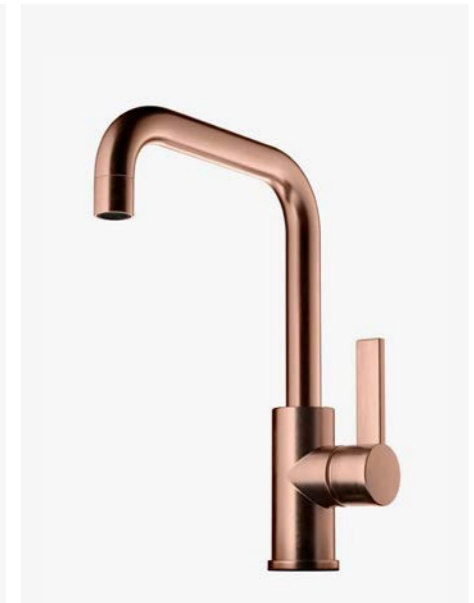

128

1
EVM 071 CU
Servantbatteri uten
oppløftventil, kombiner
med pop-up 74400.

—
Copper (Oksiderende)
4230607 | 4995:-

2
EVO 078 CU
Servantbatteri uten
oppløftventil, kombiner
med pop-up 74400.

—
Copper (Oksiderende)
4230604 | 5495:-

EVM 072
Copper (Oksiderende)

129

1
ARM 071 CU
Servantbatteri uten
oppløftventil, kombiner
med pop-up 74400.

—
Copper (Oksiderende)
9423544 | 4495:-

2
ARM 081 CU
Servantbatteri uten
oppløftventil, kombiner
med pop-up 74400.

—
Copper (Oksiderende)
9423657 | 5995:-

3
ARM 078 CU
Servantbatteri uten
oppløftventil, kombiner
med pop-up 74400.

—
Copper (Oksiderende)
9424418 | 5195:-

4
ARM 878 CU
Servantbatteri uten
oppløftventil, kombiner
med pop-up 74400.

—
Copper (Oksiderende)
9424427 | 5195:-

5
ARM 071M CU
Servantbatteri uten
oppløftventil, kombiner
med pop-up 74400.

—
Copper (Oksiderende)
9426602 | 4995:-

6
ARM 081M CU
Servantbatteri uten
oppløftventil, kombiner
med pop-up 74400.

—
Copper (Oksiderende)
9426611 | 6995:-