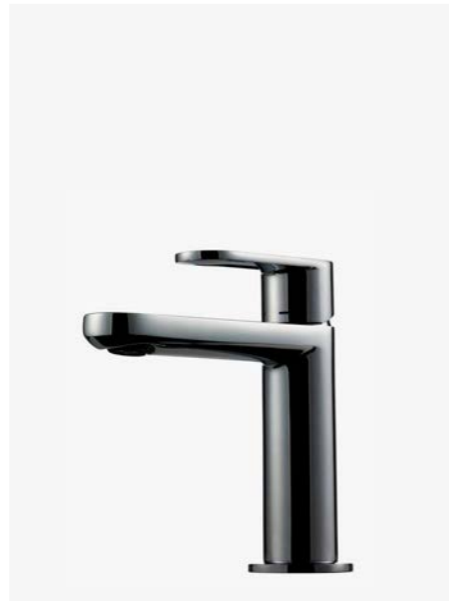

EVM 072
Black Chrome

139

1
ARM 071 BC
Servantbatteri uten
oppløftventil, kombiner
med pop-up 74400.

—
Black Chrome
9423547 | 5695:-

2
ARM 081 BC
Servantbatteri uten
oppløftventil, kombiner
med pop-up 74400.

—
Black Chrome
9423658 | 7995:-

3
ARM 078 BC
Servantbatteri uten
oppløftventil, kombiner
med pop-up 74400.

—
Black Chrome
9424419 | 6895:-

4
ARM 878 BC
Servantbatteri uten
oppløftventil, kombiner
med pop-up 74400.

—
Black Chrome
9424428 | 6895:-

5
ARM 071M BC
Servantbatteri uten
oppløftventil, kombiner
med pop-up 74400.

—
Black Chrome
9426603 | 6495:-

6
ARM 081M BC
Servantbatteri uten
oppløftventil, kombiner
med pop-up 74400.

—
Black Chrome
9426613 | 8995:-