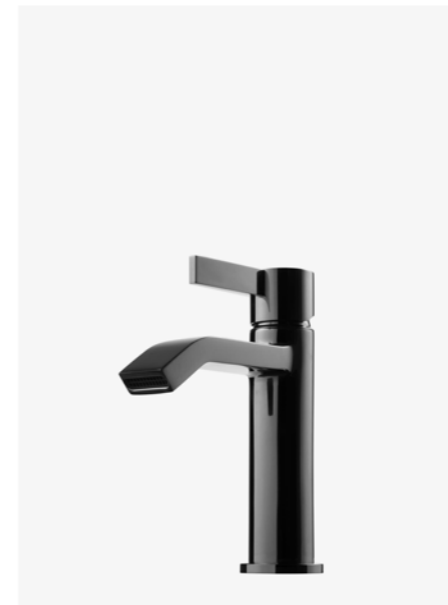

138

1
EVM 071 BC
Servantbatteri uten
oppløftventil, kombiner
med pop-up 74400.

—
Black Chrome
4230631 | 6495:-

2
EVO 078 BC
Servantbatteri uten
oppløftventil, kombiner
med pop-up 74400.

—
Black Chrome
4230636 | 6995:-

3
BI 071 BC
Servantbatteri uten
oppløftventil, kombiner
med pop-up 74400.

—
Black Chrome
4230621 | 5195:-

4
CA 071 BC
Servantbatteri uten
oppløftventil, kombiner
med pop-up 74400.

—
Black Chrome
9424437 | 4795:-

139

1
ARM 071 BC
Servantbatteri uten
oppløftventil, kombiner
med pop-up 74400.

—
Black Chrome
9423547 | 5695:-

2
ARM 081 BC
Servantbatteri uten
oppløftventil, kombiner
med pop-up 74400.

—
Black Chrome
9423658 | 7995:-

3
ARM 078 BC
Servantbatteri uten
oppløftventil, kombiner
med pop-up 74400.

—
Black Chrome
9424419 | 6895:-

4
ARM 878 BC
Servantbatteri uten
oppløftventil, kombiner
med pop-up 74400.

—
Black Chrome
9424428 | 6895:-

5
ARM 071M BC
Servantbatteri uten
oppløftventil, kombiner
med pop-up 74400.

—
Black Chrome
9426603 | 6495:-

6
ARM 081M BC
Servantbatteri uten
oppløftventil, kombiner
med pop-up 74400.

—
Black Chrome
9426613 | 8995:-