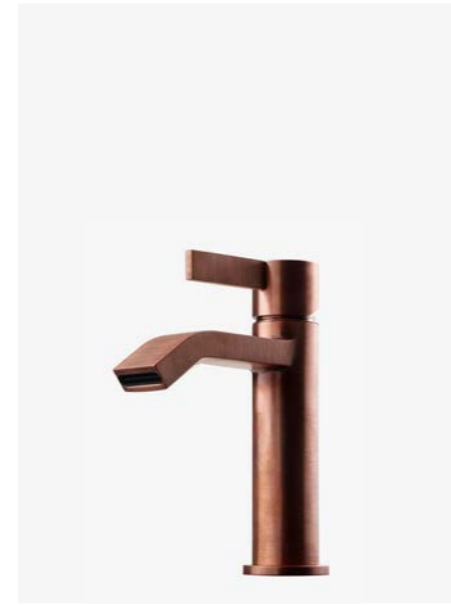

128

1
EVM 071 CU
Servantbatteri uten
oppløftventil, kombiner
med pop-up 74400.

—
Copper (Oksiderende)
4230607 | 4995:-

2
EVO 078 CU
Servantbatteri uten
oppløftventil, kombiner
med pop-up 74400.

—
Copper (Oksiderende)
4230604 | 5495:-

EVM 072
Copper (Oksiderende)

129

1
ARM 071 CU
Servantbatteri uten
oppløftventil, kombiner
med pop-up 74400.

—
Copper (Oksiderende)
9423544 | 4495:-

2
ARM 081 CU
Servantbatteri uten
oppløftventil, kombiner
med pop-up 74400.

—
Copper (Oksiderende)
9423657 | 5995:-

3
ARM 078 CU
Servantbatteri uten
oppløftventil, kombiner
med pop-up 74400.

—
Copper (Oksiderende)
9424418 | 5195:-

4
ARM 878 CU
Servantbatteri uten
oppløftventil, kombiner
med pop-up 74400.

—
Copper (Oksiderende)
9424427 | 5195:-

5
ARM 071M CU
Servantbatteri uten
oppløftventil, kombiner
med pop-up 74400.

—
Copper (Oksiderende)
9426602 | 4995:-

6
ARM 081M CU
Servantbatteri uten
oppløftventil, kombiner
med pop-up 74400.

—
Copper (Oksiderende)
9426611 | 6995:-