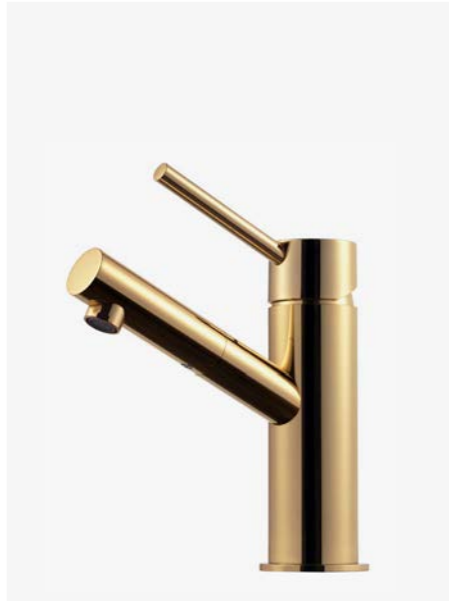

Brass

124

1
EVM 071 LU
Servantbatteri uten
oppløftventil, kombiner
med pop-up 74400.

—
Brass (Oksiderende)
4229908 | 4995:-

2
EVO 078 LU
Servantbatteri uten
oppløftventil, kombiner
med pop-up 74400.

—
Brass (Oksiderende)
4229911 | 5495:-

3
BI 071 LU
Servantbatteri uten
oppløftventil, kombiner
med pop-up 74400.

—
Brass (Oksiderende)
4229702 | 4195:-

4
CA 071 LU
Servantbatteri uten
oppløftventil, kombiner
med pop-up 74400.

—
Brass (Oksiderende)
9424433 | 3795:-