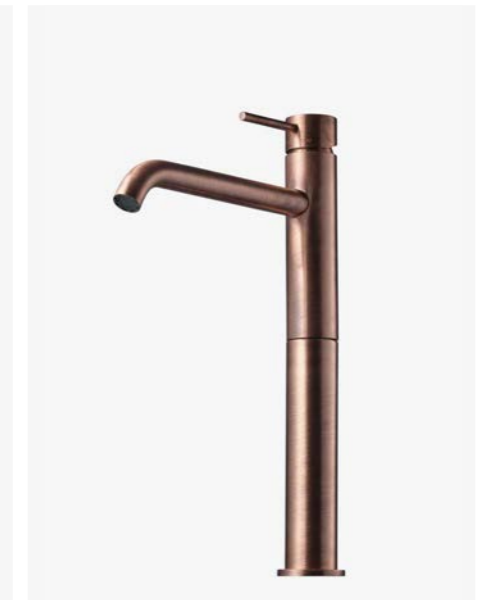

126

1	2
3	4
5	6

1
ARM 071 LU
Servantbatteri uten
oppløftventil, kombiner
med pop-up 74400.

—
Brass (Oksiderende)
9423543 | 4495:-

2
ARM 081 LU
Servantbatteri uten
oppløftventil, kombiner
med pop-up 74400.

—
Brass (Oksiderende)
9423649 | 5995:-

3
ARM 078 LU
Servantbatteri uten
oppløftventil, kombiner
med pop-up 74400.

—
Brass (Oksiderende)
9424417 | 5195:-

4
ARM 878 LU
Servantbatteri uten
oppløftventil, kombiner
med pop-up 74400.

—
Brass (Oksiderende)
9424426 | 5195:-

5
ARM 071M LU
Servantbatteri uten
oppløftventil, kombiner
med pop-up 74400.

—
Brass (Oksiderende)
9426601 | 4995:-

6
ARM 081M LU
Servantbatteri uten
oppløftventil, kombiner
med pop-up 74400.

—
Brass (Oksiderende)
9426610 | 6995:-

127

1	2

1
EVM 072 CU
Servantbatteri uten
oppløftventil, kombiner
med pop-up 74400.

—
Copper (Oksiderende)
9424361 | 4895:-

2
EVM 082 CU
Servantbatteri uten
oppløftventil, kombiner
med pop-up 74400.

—
Copper (Oksiderende)
9424370 | 6495:-

Frihetsgudinnen var en gave fra Frankrike for å feire hundreårsdagen for amerikansk uavhengighet. Men til å begynne med ville ikke amerikanerne ta imot henne, og både en pengeinnsamling og diplomatisk press måtte til før statuen til slutt kom på plass i innseilingen til New York. I dag er det kanskje vanskelig å forestille seg hvordan den den gang skinte som mørkt gull. Med en kobberoverflate får du et produkt som eldes vakkert. Først mørkner det og over tid kommer den karakteristiske lysegroen fargen frem.

Copper