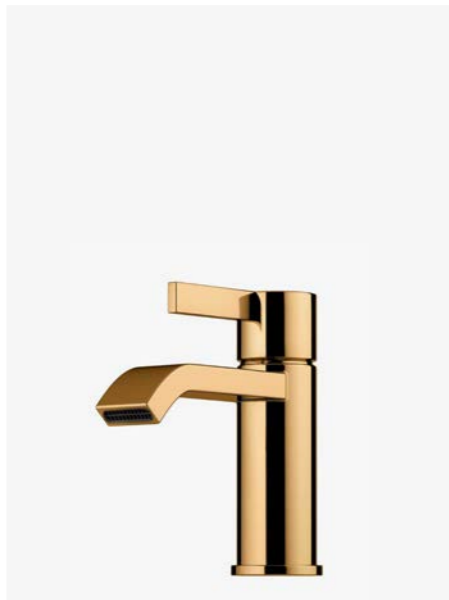

126

1	2
3	4
5	6

1
ARM 071 LU
Servantbatteri uten
oppløftventil, kombiner
med pop-up 74400.

—
Brass (Oksiderende)
9423543 | 4495:-

2
ARM 081 LU
Servantbatteri uten
oppløftventil, kombiner
med pop-up 74400.

—
Brass (Oksiderende)
9423649 | 5995:-

3
ARM 078 LU
Servantbatteri uten
oppløftventil, kombiner
med pop-up 74400.

—
Brass (Oksiderende)
9424417 | 5195:-

4
ARM 878 LU
Servantbatteri uten
oppløftventil, kombiner
med pop-up 74400.

—
Brass (Oksiderende)
9424426 | 5195:-

5
ARM 071M LU
Servantbatteri uten
oppløftventil, kombiner
med pop-up 74400.

—
Brass (Oksiderende)
9426601 | 4995:-

6
ARM 081M LU
Servantbatteri uten
oppløftventil, kombiner
med pop-up 74400.

—
Brass (Oksiderende)
9426610 | 6995:-

127

1	2

1
EVM 072 CU
Servantbatteri uten
oppløftventil, kombiner
med pop-up 74400.

—
Copper (Oksiderende)
9424361 | 4895:-

2
EVM 082 CU
Servantbatteri uten
oppløftventil, kombiner
med pop-up 74400.

—
Copper (Oksiderende)
9424370 | 6495:-

Frihetsgudinnen var en gave fra Frankrike for å feire hundreårsdagen for amerikansk uavhengighet. Men til å begynne med ville ikke amerikanerne ta imot henne, og både en pengeinnsamling og diplomatisk press måtte til før statuen til slutt kom på plass i innseilingen til New York. I dag er det kanskje vanskelig å forestille seg hvordan den den gang skinte som mørkt gull. Med en kobberoverflate får du et produkt som eldes vakkert. Først mørkner det og over tid kommer den karakteristiske lysegroen fargen frem.

Copper