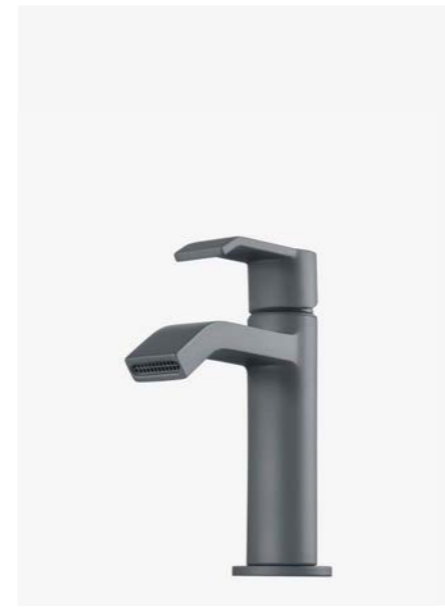

154

- 1
- 2
- 3

- 1
  EVM 071 AGr
  Servantbatteri uten
  oppløftventil, kombiner
  med pop-up 74400.
  —
  Ascot Grey
  9424355 | 4995:-
- 2
  EVO 078 AGr
  Servantbatteri uten
  oppløftventil, kombiner
  med pop-up 74400.
  —
  Ascot Grey
  9424357 | 5495:-
- 3
  BI 071 AGr
  Servantbatteri uten
  oppløftventil, kombiner
  med pop-up 74400.
  —
  Ascot Grey
  9424388 | 4195:-

155

- 1
- 2
- 3
- 4
- 5
- 6

- 1
  VIC 071 AGr
  Servantbatteri uten
  oppløftventil, kombiner
  med pop-up 74400.
  —
  Ascot Grey
  9424399 | 4195:-
- 2
  VIC 081 AGr
  Servantbatteri uten
  oppløftventil, kombiner
  med pop-up 74400.
  —
  Ascot Grey
  9424407 | 5695:-
- 3
  ARM 071 AGr
  Servantbatteri uten
  oppløftventil, kombiner
  med pop-up 74400.
  —
  Ascot Grey
  9424410 | 4495:-
- 4
  ARM 081 AGr
  Servantbatteri uten
  oppløftventil, kombiner
  med pop-up 74400.
  —
  Ascot Grey
  9424414 | 5995:-
- 5
  ARM 078 AGr
  Servantbatteri uten
  oppløftventil, kombiner
  med pop-up 74400.
  —
  Ascot Grey
  9424423 | 5195:-
- 6
  ARM 878 AGr
  Servantbatteri uten
  oppløftventil, kombiner
  med pop-up 74400.
  —
  Ascot Grey
  9424432 | 5195:-