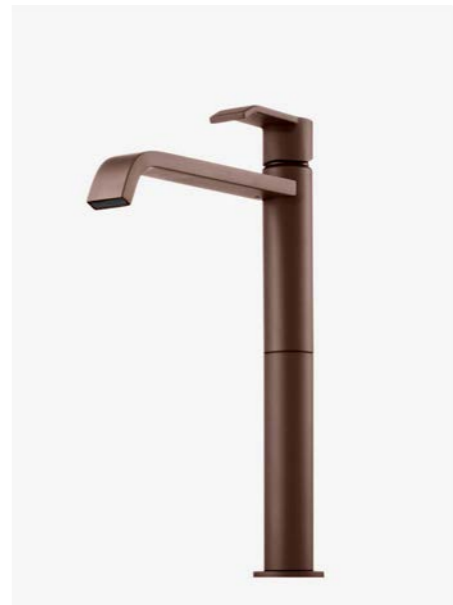

133

1
VIC 071 BR
Servantbatteri uten
oppløftventil, kombiner
med pop-up 74400.

—
Bronze
9426085 | 4195:-

2
VIC 081 BR
Servantbatteri uten
oppløftventil, kombiner
med pop-up 74400.

—
Bronze
9426088 | 5695:-