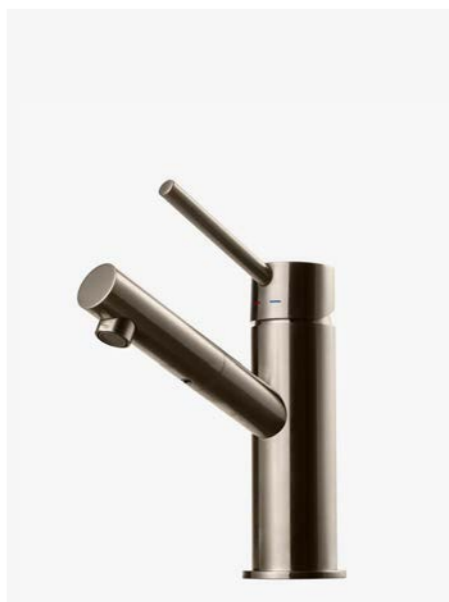

Brushed Nickel

150

1
EVM 071 BN
Servantbatteri uten
oppløftventil, kombiner
med pop-up 74400.

—
Brushed Nickel
9424178 | 4995:-

2
EVO 078 BN
Servantbatteri uten
oppløftventil, kombiner
med pop-up 74400.

—
Brushed Nickel
9423552 | 5495:-

3
BI 071 BN
Servantbatteri uten
oppløftventil, kombiner
med pop-up 74400.

—
Brushed Nickel
9423553 | 4195:-

4
CA 071 BN
Servantbatteri uten
oppløftventil, kombiner
med pop-up 74400.

—
Brushed Nickel
9424440 | 3795:-