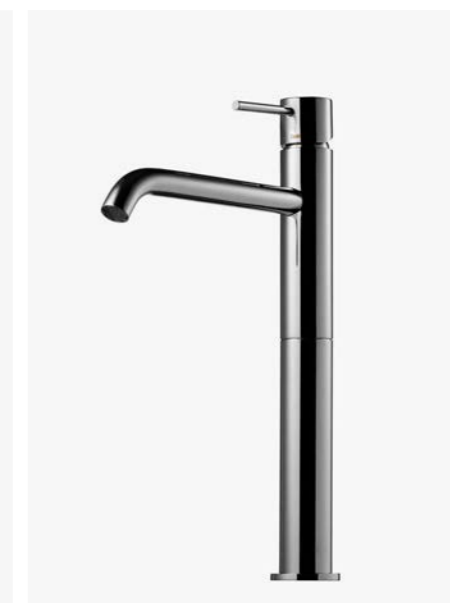

74400	8575833	Chrome	495:-	XPRO 800	8227488	Chrome	1495:-	
	9418312	Matte Black	995:-		XACC 167	8073794	Chrome	1495:-
	9417922	Brass*	995:-			9420339	Matte Black	2595:-
	9418602	Copper*	995:-			9417837	Brass*	2595:-
	9422746	Bronze	995:-			9418616	Copper*	2595:-
	9418944	Black Chrome	1295:-			9426171	Bronze	2595:-
	9419025	Honey Gold	1295:-			9418945	Black Chrome	2895:-
9420536	Brushed Black Chrome	1295:-	9419032	Honey Gold		2895:-		
68400	9421180	Brushed Nickel	995:-	9420786	Brushed Black Chrome	2895:-		
	9422747	Ascot Grey	995:-	9421181	Brushed Nickel	2595:-		
	8575832	Chrome	495:-	9422744	Ascot Grey	2595:-		
	9419425	Matte Black	995:-	DUO 112	9418550	Chrome	2295:-	
	9418417	Brass*	995:-		9420504	Matte Black	3795:-	
	9418806	Copper*	995:-		9418572	Brass*	3795:-	
	9426169	Bronze	995:-		9418753	Copper*	3795:-	
9420332	Black Chrome	1295:-	9423082		Bronze	3795:-		
9420334	Honey Gold	1295:-	9418951		Black Chrome	4195:-		
9422748	Brushed Black Chrome	1295:-	9419035		Honey Gold	4195:-		
22200	9421277	Brushed Nickel	995:-	9422577	Brushed Black Chrome	4195:-		
	9422749	Ascot Grey	995:-	9421183	Brushed Nickel	3795:-		
	8575836	Chrome	545:-	9422745	Ascot Grey	3795:-		
	9420437	Matte Black	995:-					
	9418611	Brass*	995:-					
	9419340	Copper*	995:-					
	9426170	Bronze	995:-					
XPRO 200	9419339	Black Chrome	1295:-					
	9419306	Honey Gold	1295:-					
	9422750	Brushed Black Chrome	1295:-					
	9422751	Brushed Nickel	995:-					
	9422752	Ascot Grey	995:-					
	8227305	Chrome	695:-					
	9419421	Matte Black	995:-					
XPRO 300	9418718	Brass*	995:-					
	9419082	Copper*	995:-					
	9425697	Bronze	995:-					
	9419087	Black Chrome	1195:-					
	9419086	Honey Gold	1195:-					
	9422195	Brushed Nickel	995:-					
	8227302	Chrome	695:-					
XPRO 400	9418877	Brass*	995:-					
	9418878	Copper*	995:-					
	9419348	Black Chrome	1195:-					
	9419350	Honey Gold	1195:-					
	8227308	Chrome	895:-					
XPRO 600	9422884	Matte Black	1195:-					
	9418646	Brass*	1195:-					
	9418799	Copper*	1195:-					
	9420104	Black Chrome	1495:-					
	9420105	Honey Gold	1495:-					
8227389	Chrome	695:-						
9420875	Matte Black	995:-						
9418347	Brass*	995:-						
9418805	Copper*	995:-						
9424318	Bronze	995:-						
9419081	Black Chrome	1195:-						
9419080	Honey Gold	1195:-