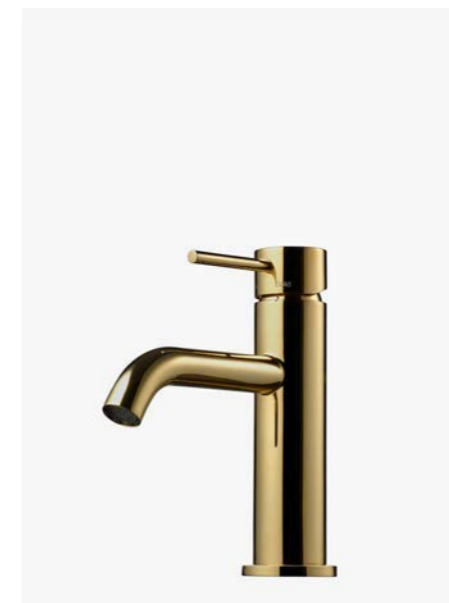

—
Black Chrome
9424403 | 7495:-

141

1
EVM 072 HG
Servantbatteri uten
oppløftventil, kombiner
med pop-up 74400.

—
Honey Gold
9424363 | 6295:-

2
EVM 082 HG
Servantbatteri uten
oppløftventil, kombiner
med pop-up 74400.

Honey Gold

142

1
EVM 071 HG
Servantbatteri uten
oppløftventil, kombiner
med pop-up 74400.

—
Honey Gold
4230627 | 6495:-

2
EVO 078 HG
Servantbatteri uten
oppløftventil, kombiner
med pop-up 74400.

—
Honey Gold
4230634 | 6995:-