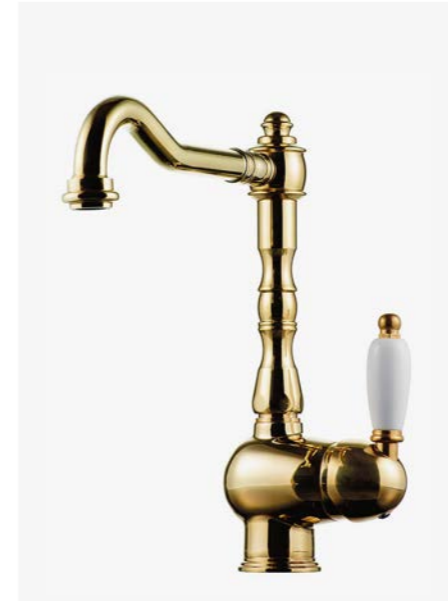

124

1
EVM 071 LU
Servantbatteri uten
oppløftventil, kombiner
med pop-up 74400.

—
Brass (Oksiderende)
4229908 | 4995:-

2
EVO 078 LU
Servantbatteri uten
oppløftventil, kombiner
med pop-up 74400.

—
Brass (Oksiderende)
4229911 | 5495:-

3
BI 071 LU
Servantbatteri uten
oppløftventil, kombiner
med pop-up 74400.

—
Brass (Oksiderende)
4229702 | 4195:-

4
CA 071 LU
Servantbatteri uten
oppløftventil, kombiner
med pop-up 74400.

—
Brass (Oksiderende)
9424433 | 3795:-

EVM 082
Brass (Oksiderende)

125

1
VIC 071 LU
Servantbatteri uten
oppløftventil, kombiner
med pop-up 74400.

—
Brass (Oksiderende)
9424393 | 4195:-

2
VIC 081 LU
Servantbatteri uten
oppløftventil, kombiner
med pop-up 74400.

—
Brass (Oksiderende)
9424401 | 5695:-

3
FME 071 LU
Servantbatteri uten
oppløftventil, høy tut,
kombiner med pop-up
74400, Classic.

—
Brass (Oksiderende)
4229747 | 4195:-

4
VLV 065 LU
Servantbatteri med
oppløftventil, Classic.

—
Brass (Oksiderende)
4230616 | 3895:-