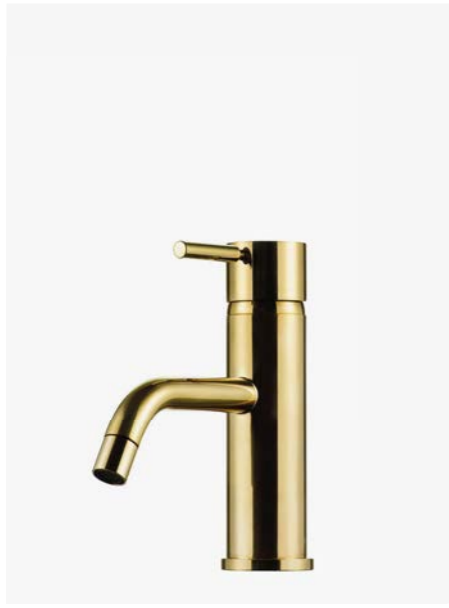

124

1
EVM 071 LU
Servantbatteri uten
oppløftventil, kombiner
med pop-up 74400.

—
Brass (Oksiderende)
4229908 | 4995:-

2
EVO 078 LU
Servantbatteri uten
oppløftventil, kombiner
med pop-up 74400.

—
Brass (Oksiderende)
4229911 | 5495:-

3
BI 071 LU
Servantbatteri uten
oppløftventil, kombiner
med pop-up 74400.

—
Brass (Oksiderende)
4229702 | 4195:-

4
CA 071 LU
Servantbatteri uten
oppløftventil, kombiner
med pop-up 74400.

—
Brass (Oksiderende)
9424433 | 3795:-