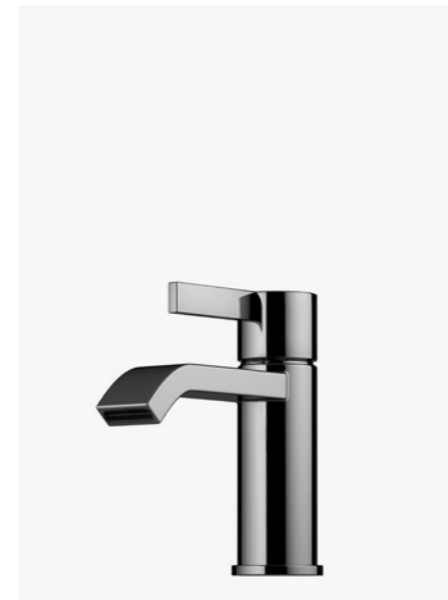

115

1	2
3	4
5	6

1
ARM 071 CR
Servantbatteri uten
oppløftventil, kombiner
med pop-up 74400.

—
Chrome
9423490 | 2995:-
2

2
ARM 081 CR
Servantbatteri uten
oppløftventil, kombiner
med pop-up 74400.

—
Chrome
9423491 | 3995:-
3

3
ARM 078 CR
Servantbatteri uten
oppløftventil, kombiner
med pop-up 74400.

—
Chrome
9424415 | 3495:-
4

4
ARM 878 CR
Servantbatteri uten
oppløftventil, kombiner
med pop-up 74400.

—
Chrome
9424424 | 3495:-
5

5
ARM 071M CR
Servantbatteri uten
oppløftventil, kombiner
med pop-up 74400.

—
Chrome
9426599 | 3495:-
6

6
ARM 081M CR
Servantbatteri uten
oppløftventil, kombiner
med pop-up 74400.

—
Chrome
9426608 | 4495:-