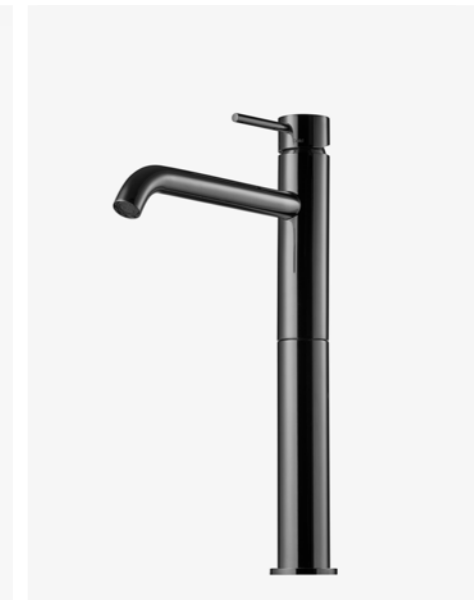

Black Chrome