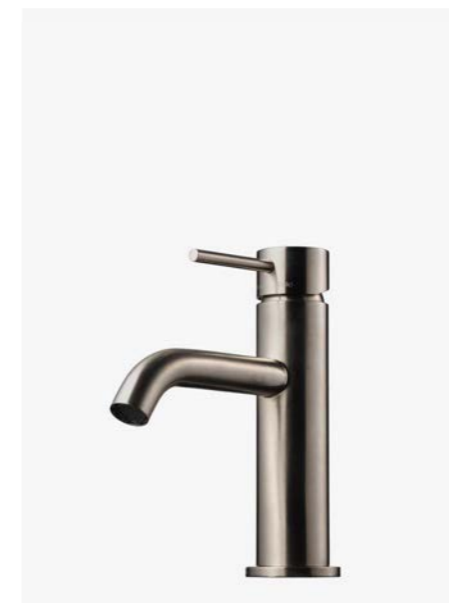

Brushed Nickel