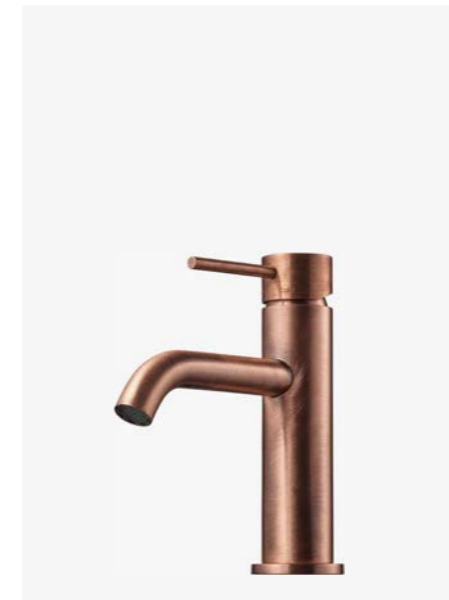

126

1	2
3	4
5	6

1
ARM 071 LU
Servantbatteri uten
oppløftventil, kombiner
med pop-up 74400.

—
Brass (Oksiderende)
9423543 | 4495:-

2
ARM 081 LU
Servantbatteri uten
oppløftventil, kombiner
med pop-up 74400.

—
Brass (Oksiderende)
9423649 | 5995:-

3
ARM 078 LU
Servantbatteri uten
oppløftventil, kombiner
med pop-up 74400.

—
Brass (Oksiderende)
9424417 | 5195:-

4
ARM 878 LU
Servantbatteri uten
oppløftventil, kombiner
med pop-up 74400.

—
Brass (Oksiderende)
9424426 | 5195:-

5
ARM 071M LU
Servantbatteri uten
oppløftventil, kombiner
med pop-up 74400.

—
Brass (Oksiderende)
9426601 | 4995:-

6
ARM 081M LU
Servantbatteri uten
oppløftventil, kombiner
med pop-up 74400.

—
Brass (Oksiderende)
9426610 | 6995:-

127

1	2

1
EVM 072 CU
Servantbatteri uten
oppløftventil, kombiner
med pop-up 74400.

—
Copper (Oksiderende)
9424361 | 4895:-

2
EVM 082 CU
Servantbatteri uten
oppløftventil, kombiner
med pop-up 74400.

—
Copper (Oksiderende)
9424370 | 6495:-

Frihetsgudinnen var en gave fra Frankrike for å feire hundreårsdagen for amerikansk uavhengighet. Men til å begynne med ville ikke amerikanerne ta imot henne, og både en pengeinnsamling og diplomatisk press måtte til før statuen til slutt kom på plass i innseilingen til New York. I dag er det kanskje vanskelig å forestille seg hvordan den den gang skinte som mørkt gull. Med en kobberoverflate får du et produkt som eldes vakkert. Først mørkner det og over tid kommer den karakteristiske lysegroen fargen frem.

Copper