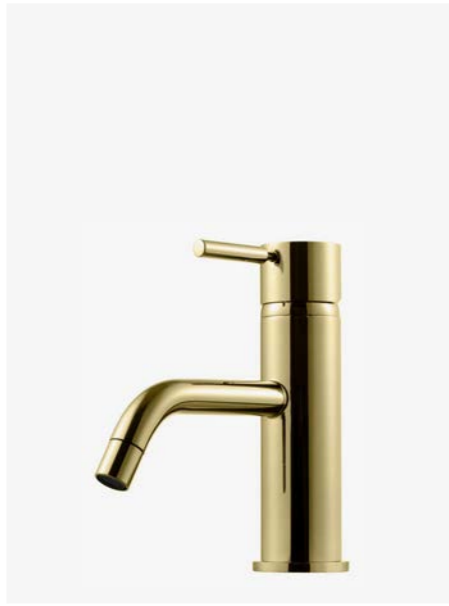

—
Black Chrome
9424403 | 7495:-

141

1
EVM 072 HG
Servantbatteri uten
oppløftventil, kombiner
med pop-up 74400.

—
Honey Gold
9424363 | 6295:-

2
EVM 082 HG
Servantbatteri uten
oppløftventil, kombiner
med pop-up 74400.

Honey Gold

142

1
EVM 071 HG
Servantbatteri uten
oppløftventil, kombiner
med pop-up 74400.

—
Honey Gold
4230627 | 6495:-

2
EVO 078 HG
Servantbatteri uten
oppløftventil, kombiner
med pop-up 74400.

—
Honey Gold
4230634 | 6995:-