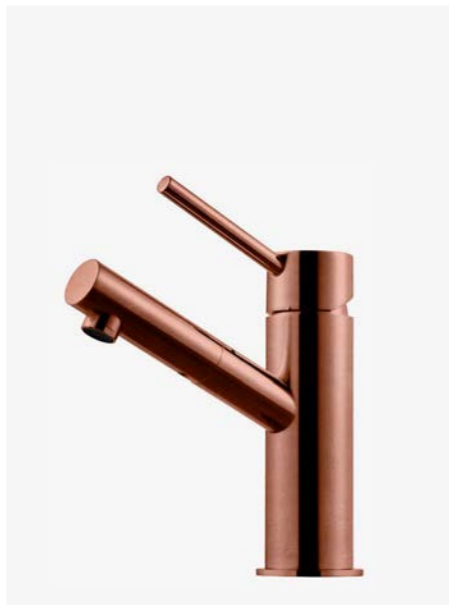

130

1
BI 071 CU
Servantbatteri uten
oppløftventil, kombiner
med pop-up 74400.

—
Copper (Oksiderende)
4230603 | 4195:-

2
CA 071 CU
Servantbatteri uten
oppløftventil, kombiner
med pop-up 74400.

—
Copper (Oksiderende)
9424436 | 3795:-

3
VIC 071 CU
Servantbatteri uten
oppløftventil, kombiner
med pop-up 74400.

—
Copper (Oksiderende)
9424394 | 4195:-

4
VIC 081 CU
Servantbatteri uten
oppløftventil, kombiner
med pop-up 74400.

—
Copper (Oksiderende)
9424402 | 5695:-

131

1
EVM 072 BR
Servantbatteri uten
oppløftventil, kombiner
med pop-up 74400.

—
Bronze
9426079 | 4895:-

2
EVM 082 BR
Servantbatteri uten
oppløftventil, kombiner
med pop-up 74400.

—
Bronze
9426082 | 6495:-

Vitenskapelige studier har vist at de som tar bronsemedalje ved store mesterskap ofte er mer glad enn sølvmedaljevinneren. Det sies at det er fordi den som kommer på andreplass føler at han eller hun har mistet seieren, men vi tror det har å gjøre med den vakre rødlige fargetonen til kobber. Vårt bronsebelegg er en messionlegering som er dyppet i syre for å forhindre oksidasjon. Det har en dempet glans med et personlig utseende og mørkere partier som er unike for hver detalj.

Bronze