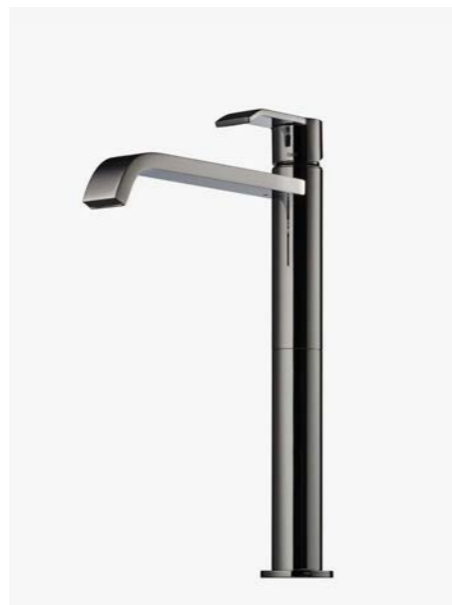

140

1
VIC 071 BC
Servantbatteri uten
oppløftventil, kombiner
med pop-up 74400.

—
Black Chrome
9424534 | 5295:-

2
VIC 081 BC
Servantbatteri uten
oppløftventil, kombiner
med pop-up 74400.

—
Black Chrome
9424403 | 7495:-

141

1
EVM 072 HG
Servantbatteri uten
oppløftventil, kombiner
med pop-up 74400.

—
Honey Gold
9424363 | 6295:-

2
EVM 082 HG
Servantbatteri uten
oppløftventil, kombiner
med pop-up 74400.

—
Honey Gold
9424372 | 7995:-

I middelalderen ble kjemikere kalt alkymister. De var besatt av å lage gull ved å finne et stoff som ble kalt «de vises sten». Det var forskning og magi i en salig blanding, og mange av skriftene som fortsatt finnes er så fulle av mystiske formler at de ikke kan tydes. Likevel stammer mye av dagens moderne vitenskap fra den intense jakten på gull. Våre produkter i Honey Gold får sin komplekse glans fordi vi bruker noen få prosent ekte gull i legeringen. Det gir en eksklusiv glans som ikke eldes eller korroderer.

Honey Gold