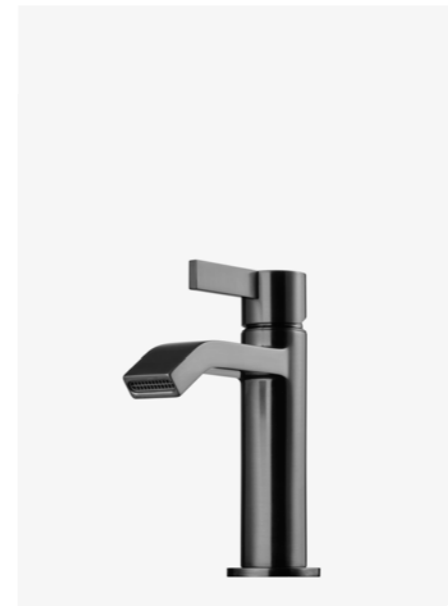

147

1
ARM 071 BrBC
Servantbatteri uten
oppløftventil, kombiner
med pop-up 74400.

—
Brushed Black Chrome
9424409 | 5695:-

2
ARM 081 BrBC
Servantbatteri uten
oppløftventil, kombiner
med pop-up 74400.

—
Brushed Black Chrome
9424412 | 7995:-

3
ARM 078 BrBC
Servantbatteri uten
oppløftventil, kombiner
med pop-up 74400.

—
Brushed Black Chrome
9424421 | 6895:-

4
ARM 878 BrBC
Servantbatteri uten
oppløftventil, kombiner
med pop-up 74400.

—
Brushed Black Chrome
9424430 | 6895:-

5
ARM 071M BrBC
Servantbatteri uten
oppløftventil, kombiner
med pop-up 74400.

—
Brushed Black Chrome
9426606 | 6495:-

6
ARM 081M BrBC
Servantbatteri uten
oppløftventil, kombiner
med pop-up 74400.

—
Brushed Black Chrome
9426615 | 8995:-