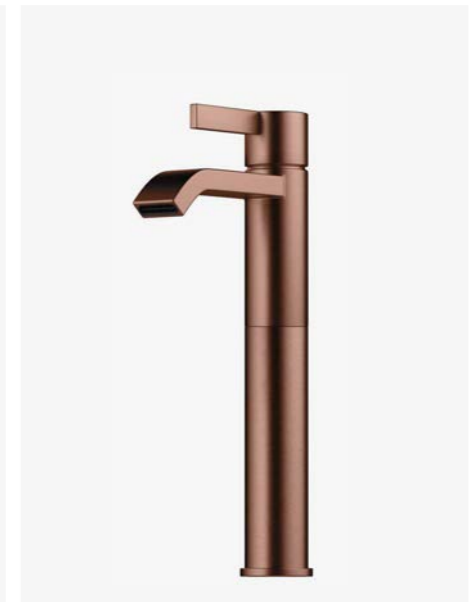

128

1
EVM 071 CU
Servantbatteri uten
oppløftventil, kombiner
med pop-up 74400.

—
Copper (Oksiderende)
4230607 | 4995:-

2
EVO 078 CU
Servantbatteri uten
oppløftventil, kombiner
med pop-up 74400.

—
Copper (Oksiderende)
4230604 | 5495:-

EVM 072
Copper (Oksiderende)

129

1
ARM 071 CU
Servantbatteri uten
oppløftventil, kombiner
med pop-up 74400.

—
Copper (Oksiderende)
9423544 | 4495:-

2
ARM 081 CU
Servantbatteri uten
oppløftventil, kombiner
med pop-up 74400.

—
Copper (Oksiderende)
9423657 | 5995:-

3
ARM 078 CU
Servantbatteri uten
oppløftventil, kombiner
med pop-up 74400.

—
Copper (Oksiderende)
9424418 | 5195:-

4
ARM 878 CU
Servantbatteri uten
oppløftventil, kombiner
med pop-up 74400.

—
Copper (Oksiderende)
9424427 | 5195:-

5
ARM 071M CU
Servantbatteri uten
oppløftventil, kombiner
med pop-up 74400.

—
Copper (Oksiderende)
9426602 | 4995:-

6
ARM 081M CU
Servantbatteri uten
oppløftventil, kombiner
med pop-up 74400.

—
Copper (Oksiderende)
9426611 | 6995:-