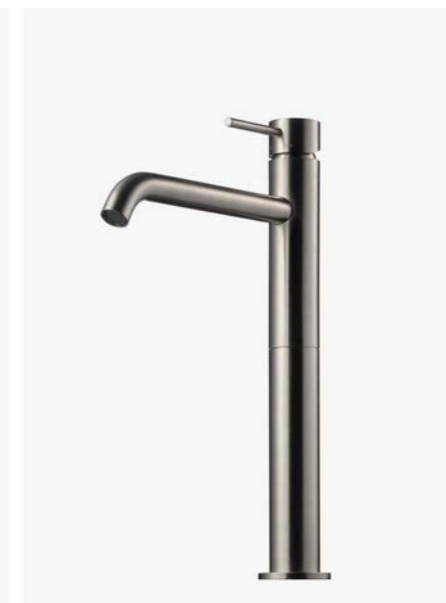

Brushed Nickel