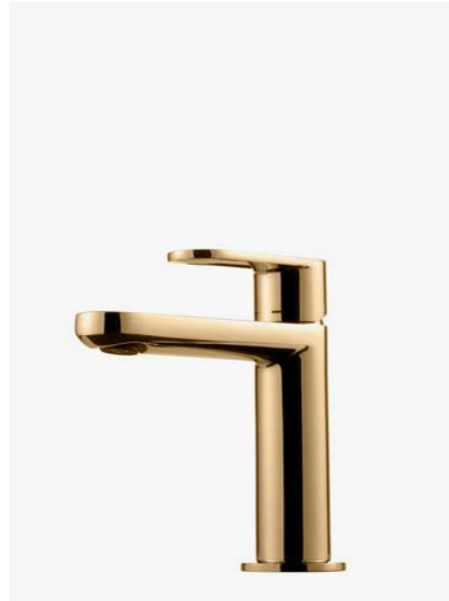

EVM 082
Brass (Oksiderende)

125

1
VIC 071 LU
Servantbatteri uten
oppløftventil, kombiner
med pop-up 74400.

—
Brass (Oksiderende)
9424393 | 4195:-

2
VIC 081 LU
Servantbatteri uten
oppløftventil, kombiner
med pop-up 74400.

—
Brass (Oksiderende)
9424401 | 5695:-

3
FME 071 LU
Servantbatteri uten
oppløftventil, høy tut,
kombiner med pop-up
74400, Classic.

—
Brass (Oksiderende)
4229747 | 4195:-

4
VLV 065 LU
Servantbatteri med
oppløftventil, Classic.

—
Brass (Oksiderende)
4230616 | 3895:-