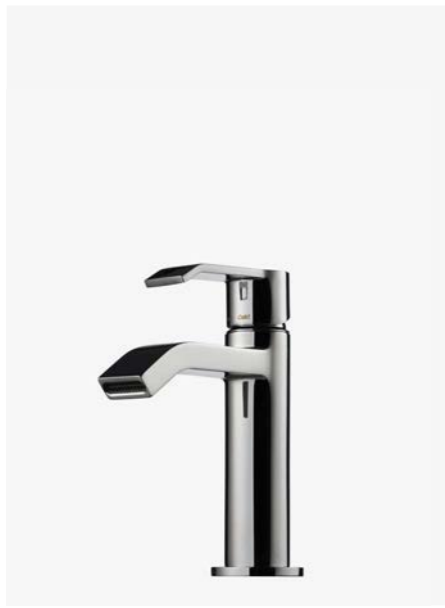

114

1	2
3	4
5	6

1
VIC 071 CR
Servantbatteri uten
oppløftventil, kombiner
med pop-up 74400.

—
Chrome
9423494 | 2695:-
2

2
VIC 081 CR
Servantbatteri uten
oppløftventil, kombiner
med pop-up 74400.

—
Chrome
9423495 | 3795:-
3

3
EF 071 CR
Servantbatteri uten
oppløftventil, kombiner
med pop-up 74400.

—
Chrome
4229905 | 2695:-
4

4
SK 071 CR
Servantbatteri uten
oppløftventil, kombiner
med pop-up 74400.

—
Chrome
4230111 | 1695:-
5

5
LES 071 CR
Servantbatteri uten
oppløftventil, kombiner
med pop-up 74400.

—
Chrome
4230101 | 2795:-
6

6
LES 081 CR
Servantbatteri uten
oppløftventil, kombiner
med pop-up 74400.

—
Chrome
4230103 | 3895:-