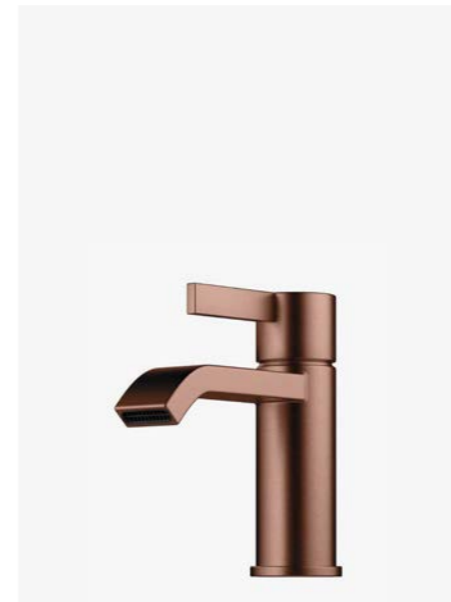

128

1
EVM 071 CU
Servantbatteri uten
oppløftventil, kombiner
med pop-up 74400.

—
Copper (Oksiderende)
4230607 | 4995:-

2
EVO 078 CU
Servantbatteri uten
oppløftventil, kombiner
med pop-up 74400.

—
Copper (Oksiderende)
4230604 | 5495:-

EVM 072
Copper (Oksiderende)

129

1
ARM 071 CU
Servantbatteri uten
oppløftventil, kombiner
med pop-up 74400.

—
Copper (Oksiderende)
9423544 | 4495:-

2
ARM 081 CU
Servantbatteri uten
oppløftventil, kombiner
med pop-up 74400.

—
Copper (Oksiderende)
9423657 | 5995:-

3
ARM 078 CU
Servantbatteri uten
oppløftventil, kombiner
med pop-up 74400.

—
Copper (Oksiderende)
9424418 | 5195:-

4
ARM 878 CU
Servantbatteri uten
oppløftventil, kombiner
med pop-up 74400.

—
Copper (Oksiderende)
9424427 | 5195:-

5
ARM 071M CU
Servantbatteri uten
oppløftventil, kombiner
med pop-up 74400.

—
Copper (Oksiderende)
9426602 | 4995:-

6
ARM 081M CU
Servantbatteri uten
oppløftventil, kombiner
med pop-up 74400.

—
Copper (Oksiderende)
9426611 | 6995:-