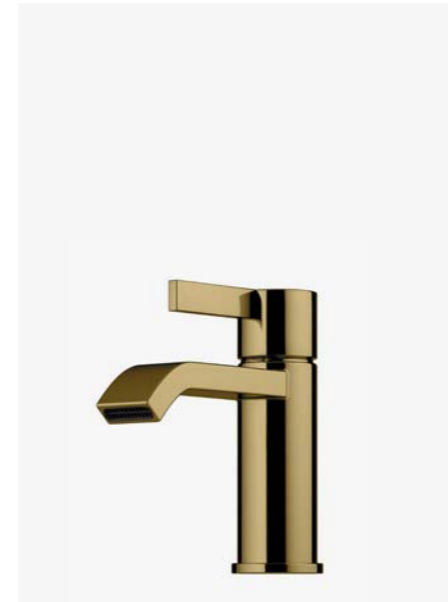

143

1
ARM 071 HG
Servantbatteri uten
oppløftventil, kombiner
med pop-up 74400.

—
Honey Gold
9423545 | 5695:-

2
ARM 081 HG
Servantbatteri uten
oppløftventil, kombiner
med pop-up 74400.

—
Honey Gold
9423650 | 7995:-

3
ARM 078 HG
Servantbatteri uten
oppløftventil, kombiner
med pop-up 74400.

—
Honey Gold
9424420 | 6895:-

4
ARM 878 HG
Servantbatteri uten
oppløftventil, kombiner
med pop-up 74400.

—
Honey Gold
9424429 | 6895:-

5
ARM 071M HG
Servantbatteri uten
oppløftventil, kombiner
med pop-up 74400.

—
Honey Gold
9426605 | 6495:-

6
ARM 081M HG
Servantbatteri uten
oppløftventil, kombiner
med pop-up 74400.

—
Honey Gold
9426614 | 8995:-