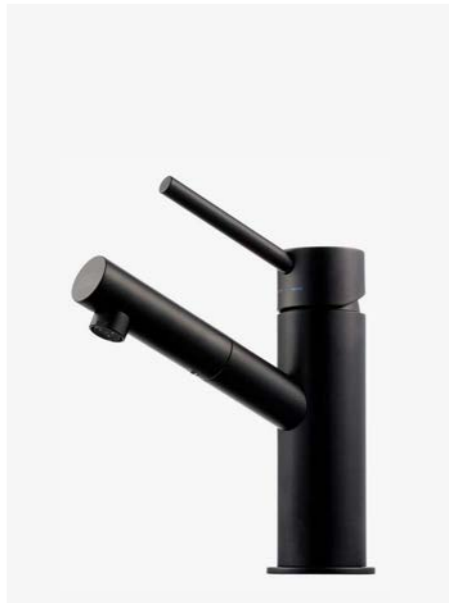

Matte Black

120

1
EVM 071 MB
Servantbatteri uten
oppløftventil, kombiner
med pop-up 74400.

—
Matte Black
9424179 | 4995:-

2
EVO 078 MB
Servantbatteri uten
oppløftventil, kombiner
med pop-up 74400.

—
Matte Black
9423485 | 5495:-

3
BI 071 MB
Servantbatteri uten
oppløftventil, kombiner
med pop-up 74400.

—
Matte Black
9423483 | 4195:-

4
CA 071 MB
Servantbatteri uten
oppløftventil, kombiner
med pop-up 74400.

—
Matte Black
9423648 | 3795:-