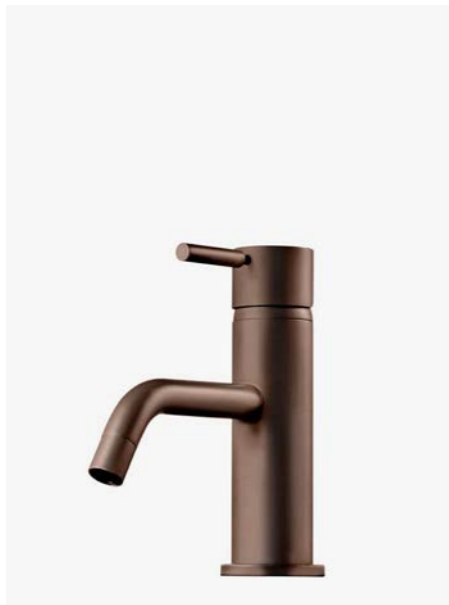

132

1
EVM 071 BR
Servantbatteri uten
oppløftventil, kombiner
med pop-up 74400.

—
Bronze
9424353 | 4995:-

2
EVO 078 BR
Servantbatteri uten
oppløftventil, kombiner
med pop-up 74400.

—
Bronze
9426043 | 5495:-

3
BI 071 BR
Servantbatteri uten
oppløftventil, kombiner
med pop-up 74400.

—
Bronze
9426046 | 4195:-

4
CA 071 BR
Servantbatteri uten
oppløftventil, kombiner
med pop-up 74400.

—
Bronze
9426049 | 3795:-