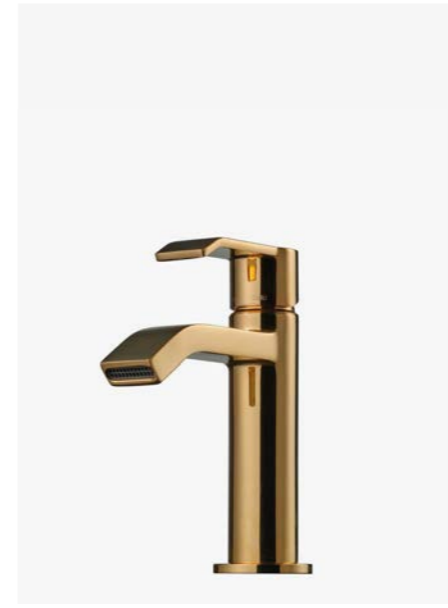

124

1
EVM 071 LU
Servantbatteri uten
oppløftventil, kombiner
med pop-up 74400.

—
Brass (Oksiderende)
4229908 | 4995:-

2
EVO 078 LU
Servantbatteri uten
oppløftventil, kombiner
med pop-up 74400.

—
Brass (Oksiderende)
4229911 | 5495:-

3
BI 071 LU
Servantbatteri uten
oppløftventil, kombiner
med pop-up 74400.

—
Brass (Oksiderende)
4229702 | 4195:-

4
CA 071 LU
Servantbatteri uten
oppløftventil, kombiner
med pop-up 74400.

—
Brass (Oksiderende)
9424433 | 3795:-

EVM 082
Brass (Oksiderende)

125

1
VIC 071 LU
Servantbatteri uten
oppløftventil, kombiner
med pop-up 74400.

—
Brass (Oksiderende)
9424393 | 4195:-

2
VIC 081 LU
Servantbatteri uten
oppløftventil, kombiner
med pop-up 74400.

—
Brass (Oksiderende)
9424401 | 5695:-

3
FME 071 LU
Servantbatteri uten
oppløftventil, høy tut,
kombiner med pop-up
74400, Classic.

—
Brass (Oksiderende)
4229747 | 4195:-

4
VLV 065 LU
Servantbatteri med
oppløftventil, Classic.

—
Brass (Oksiderende)
4230616 | 3895:-