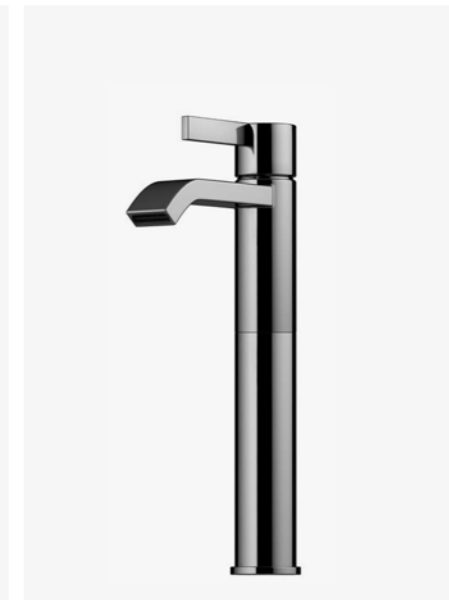

115

1	2
3	4
5	6

1
ARM 071 CR
Servantbatteri uten
oppløftventil, kombiner
med pop-up 74400.

—
Chrome
9423490 | 2995:-
2

2
ARM 081 CR
Servantbatteri uten
oppløftventil, kombiner
med pop-up 74400.

—
Chrome
9423491 | 3995:-
3

3
ARM 078 CR
Servantbatteri uten
oppløftventil, kombiner
med pop-up 74400.

—
Chrome
9424415 | 3495:-
4

4
ARM 878 CR
Servantbatteri uten
oppløftventil, kombiner
med pop-up 74400.

—
Chrome
9424424 | 3495:-
5

5
ARM 071M CR
Servantbatteri uten
oppløftventil, kombiner
med pop-up 74400.

—
Chrome
9426599 | 3495:-
6

6
ARM 081M CR
Servantbatteri uten
oppløftventil, kombiner
med pop-up 74400.

—
Chrome
9426608 | 4495:-