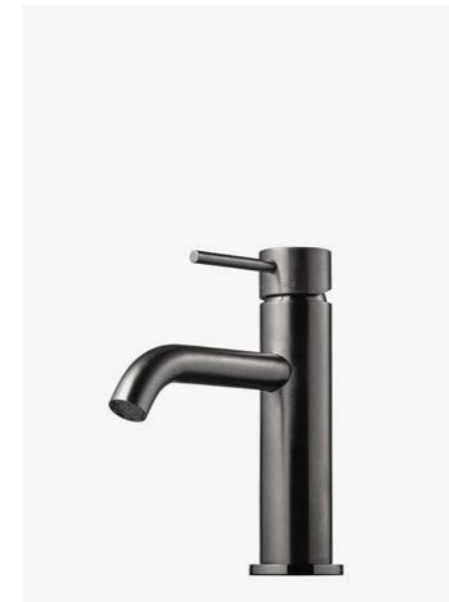

Brushed Black Chrome