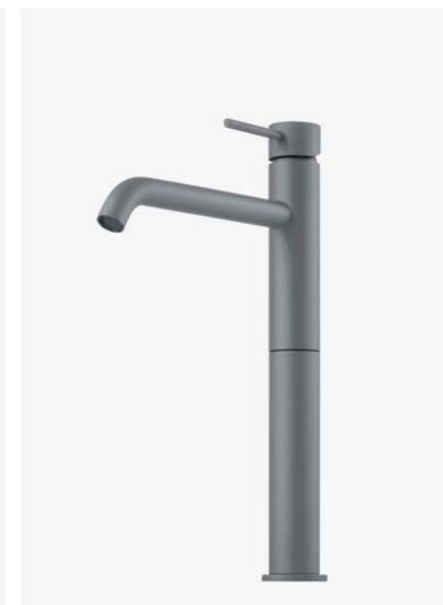

152

1
VIC 071 BN
Servantbatteri uten
oppløftventil, kombiner
med pop-up 74400.

—
Brushed Nickel
9424398 | 4195:-

2
VIC 081 BN
Servantbatteri uten
oppløftventil, kombiner
med pop-up 74400.

—
Brushed Nickel
9424406 | 5695:-

ARM 071M
Brushed Nickel

153

1
EVM 072 AGr
Servantbatteri uten
oppløftventil, kombiner
med pop-up 74400.

—
Ascot Grey
9424366 | 4895:-

2
EVM 082 AGr
Servantbatteri uten
oppløftventil, kombiner
med pop-up 74400.

—
Ascot Grey
9424375 | 6495:-

Royal Ascot er et prestisjefyllt hesteveddeløp i England som i praksis er en hatteparade for sosieteten. Kvinnene har fantasifulle kreasjoner på hodet og er kledd i flotte kjoler, og mennene er antrukket i sjakett og flosshatt. De siste hundre årene har det vært moteriktig at den høye hatten skal være grå. Ascot Grey er en smakfull Matte farge, grå med et diskré preg av grønt. En myk look med et elegant og tidløst inntrykk.

Ascot Grey