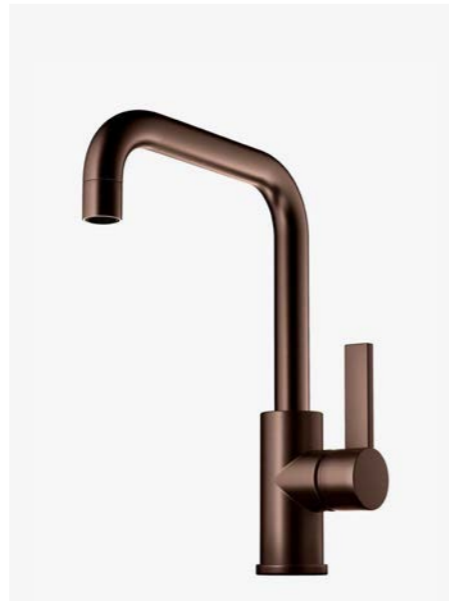

—
Bronze
9426085 | 4195:-

2
VIC 081 BR
Servantbatteri uten
oppløftventil, kombiner
med pop-up 74400.

—
Bronze
9426088 | 5695:-

134

1	2
3	4
5	6

1
ARM 071 BR
Servantbatteri uten
oppløftventil, kombiner
med pop-up 74400.