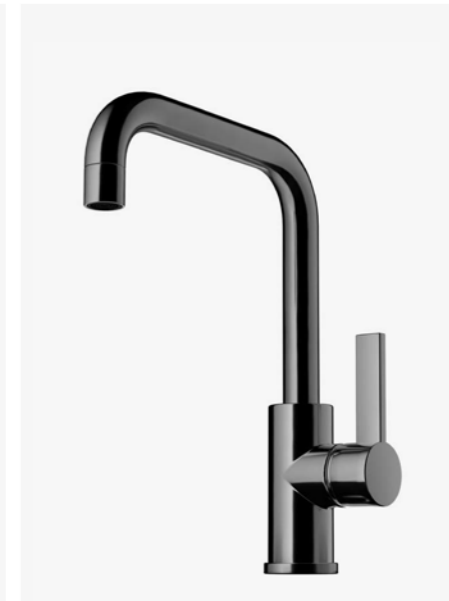

138

1
EVM 071 BC
Servantbatteri uten
oppløftventil, kombiner
med pop-up 74400.

—
Black Chrome
4230631 | 6495:-

2
EVO 078 BC
Servantbatteri uten
oppløftventil, kombiner
med pop-up 74400.

—
Black Chrome
4230636 | 6995:-

3
BI 071 BC
Servantbatteri uten
oppløftventil, kombiner
med pop-up 74400.

—
Black Chrome
4230621 | 5195:-

4
CA 071 BC
Servantbatteri uten
oppløftventil, kombiner
med pop-up 74400.

—
Black Chrome
9424437 | 4795:-

139

1
ARM 071 BC
Servantbatteri uten
oppløftventil, kombiner
med pop-up 74400.

—
Black Chrome
9423547 | 5695:-

2
ARM 081 BC
Servantbatteri uten
oppløftventil, kombiner
med pop-up 74400.

—
Black Chrome
9423658 | 7995:-

3
ARM 078 BC
Servantbatteri uten
oppløftventil, kombiner
med pop-up 74400.

—
Black Chrome
9424419 | 6895:-

4
ARM 878 BC
Servantbatteri uten
oppløftventil, kombiner
med pop-up 74400.

—
Black Chrome
9424428 | 6895:-

5
ARM 071M BC
Servantbatteri uten
oppløftventil, kombiner
med pop-up 74400.

—
Black Chrome
9426603 | 6495:-

6
ARM 081M BC
Servantbatteri uten
oppløftventil, kombiner
med pop-up 74400.

—
Black Chrome
9426613 | 8995:-