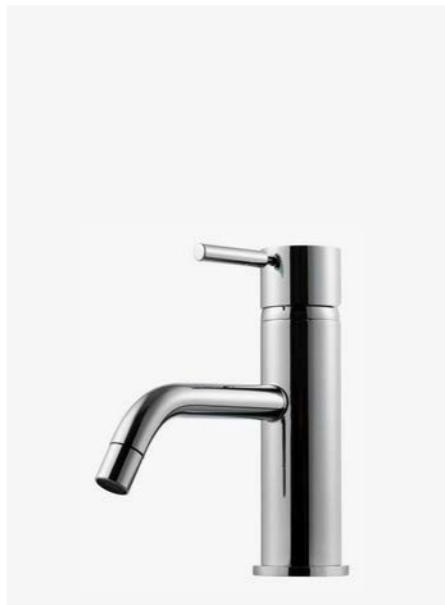

112

1
EVM 071 CR
Servantbatteri uten
oppløftventil, kombiner
med pop-up 74400.

—
Chrome
4230082 | 3495:-

2
EVO 078 CR
Servantbatteri uten
oppløftventil, kombiner
med pop-up 74400.

—
Chrome
4230089 | 3795:-

3
EVO 070 CR
Servantbatteri uten
oppløftventil, kombiner
med pop-up 74400.

—
Chrome
4230198 | 2995:-

4
EVO 081 CR
Servantbatteri uten
oppløftventil, kombiner
med pop-up 74400.

—
Chrome
4230199 | 4095:-