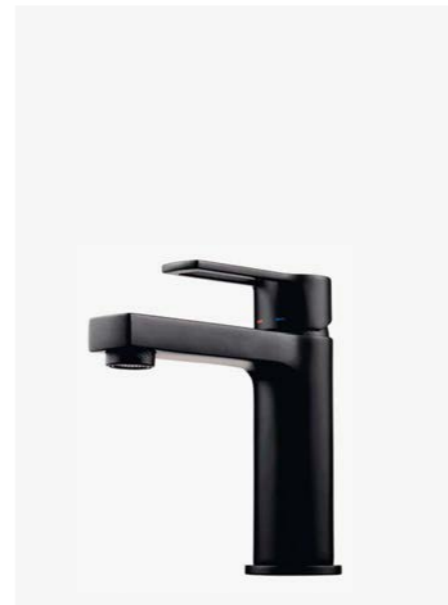

120

1
EVM 071 MB
Servantbatteri uten
oppløftventil, kombiner
med pop-up 74400.

—
Matte Black
9424179 | 4995:-

2
EVO 078 MB
Servantbatteri uten
oppløftventil, kombiner
med pop-up 74400.

—
Matte Black
9423485 | 5495:-

3
BI 071 MB
Servantbatteri uten
oppløftventil, kombiner
med pop-up 74400.

—
Matte Black
9423483 | 4195:-

4
CA 071 MB
Servantbatteri uten
oppløftventil, kombiner
med pop-up 74400.

—
Matte Black
9423648 | 3795:-

121

1
RIN 071 MB
Servantbatteri uten
oppløftventil, kombiner
med pop-up 74400.

—
Matte Black
4229902 | 3795:-

2
RIN 081 MB
Servantbatteri uten
oppløftventil, kombiner
med pop-up 74400.

—
Matte Black
9423458 | 5195:-

3
LIN 071 MB
Servantbatteri uten
oppløftventil, kombiner
med pop-up 74400.

—
Matte Black
9424390 | 3995:-

4
LIN 081 MB
Servantbatteri uten
oppløftventil, kombiner
med pop-up 74400.

—
Matte Black
9424391 | 5795:-

5
VIC 071 MB
Servantbatteri uten
oppløftventil, kombiner
med pop-up 74400.

—
Matte Black
9424392 | 4195:-

6
VIC 081 MB
Servantbatteri uten
oppløftventil, kombiner
med pop-up 74400.

—
Matte Black
9424400 | 5695:-