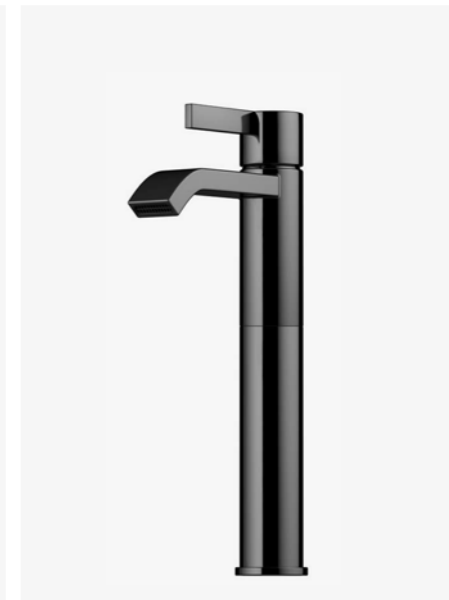

138

1
EVM 071 BC
Servantbatteri uten
oppløftventil, kombiner
med pop-up 74400.

—
Black Chrome
4230631 | 6495:-

2
EVO 078 BC
Servantbatteri uten
oppløftventil, kombiner
med pop-up 74400.

—
Black Chrome
4230636 | 6995:-

3
BI 071 BC
Servantbatteri uten
oppløftventil, kombiner
med pop-up 74400.

—
Black Chrome
4230621 | 5195:-

4
CA 071 BC
Servantbatteri uten
oppløftventil, kombiner
med pop-up 74400.

—
Black Chrome
9424437 | 4795:-

139

1
ARM 071 BC
Servantbatteri uten
oppløftventil, kombiner
med pop-up 74400.

—
Black Chrome
9423547 | 5695:-

2
ARM 081 BC
Servantbatteri uten
oppløftventil, kombiner
med pop-up 74400.

—
Black Chrome
9423658 | 7995:-

3
ARM 078 BC
Servantbatteri uten
oppløftventil, kombiner
med pop-up 74400.

—
Black Chrome
9424419 | 6895:-

4
ARM 878 BC
Servantbatteri uten
oppløftventil, kombiner
med pop-up 74400.

—
Black Chrome
9424428 | 6895:-

5
ARM 071M BC
Servantbatteri uten
oppløftventil, kombiner
med pop-up 74400.

—
Black Chrome
9426603 | 6495:-

6
ARM 081M BC
Servantbatteri uten
oppløftventil, kombiner
med pop-up 74400.

—
Black Chrome
9426613 | 8995:-