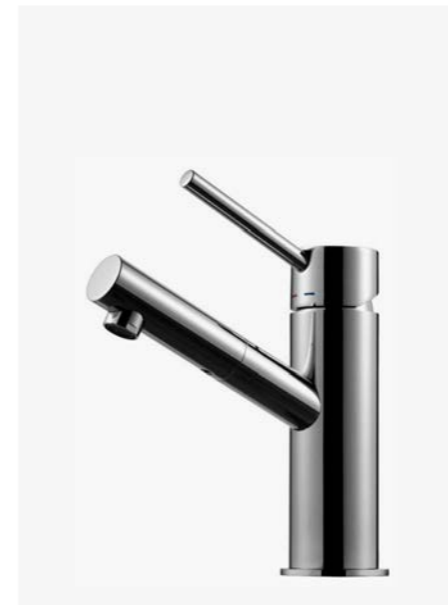

1
BI 071 CR
Servantbatteri uten
oppløftventil, kombiner
med pop-up 74400.

—
Chrome
4230058 | 2695:-

2
CA 071 CR
Servantbatteri uten
oppløftventil, kombiner
med pop-up 74400.

—
Chrome
4229738 | 2495:-

3
RIN 071 CR
Servantbatteri uten
oppløftventil, kombiner
med pop-up 74400.

—
Chrome
4230208 | 2195:-

4
RIN 081 CR
Servantbatteri uten
oppløftventil, kombiner
med pop-up 74400.

—
Chrome
4229904 | 3995:-

5
LIN 071 CR
Servantbatteri uten
oppløftventil, kombiner
med pop-up 74400.

—
Chrome
9423540 | 2695:-

6
LIN 081 CR
Servantbatteri uten
oppløftventil, kombiner
med pop-up 74400.

—
Chrome
9423541 | 3895:-

114

1	2
3	4
5	6

1
VIC 071 CR
Servantbatteri uten
oppløftventil, kombiner
med pop-up 74400.

—
Chrome
9423494 | 2695:-
2