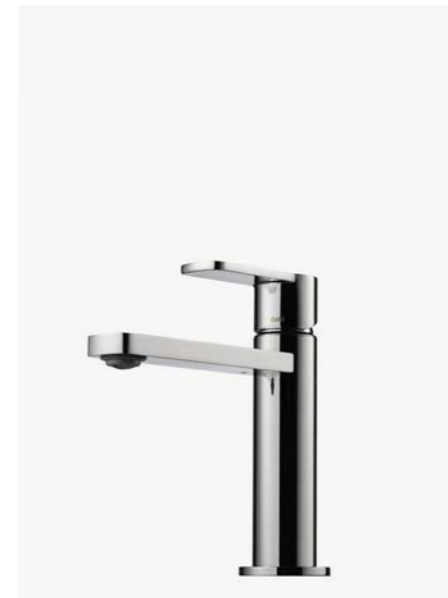

113

1
BI 071 CR
Servantbatteri uten
oppløftventil, kombiner
med pop-up 74400.

—
Chrome
4230058 | 2695:-

2
CA 071 CR
Servantbatteri uten
oppløftventil, kombiner
med pop-up 74400.

—
Chrome
4229738 | 2495:-

3
RIN 071 CR
Servantbatteri uten
oppløftventil, kombiner
med pop-up 74400.

—
Chrome
4230208 | 2195:-

4
RIN 081 CR
Servantbatteri uten
oppløftventil, kombiner
med pop-up 74400.

—
Chrome
4229904 | 3995:-

5
LIN 071 CR
Servantbatteri uten
oppløftventil, kombiner
med pop-up 74400.

—
Chrome
9423540 | 2695:-

6
LIN 081 CR
Servantbatteri uten
oppløftventil, kombiner
med pop-up 74400.

—
Chrome
9423541 | 3895:-