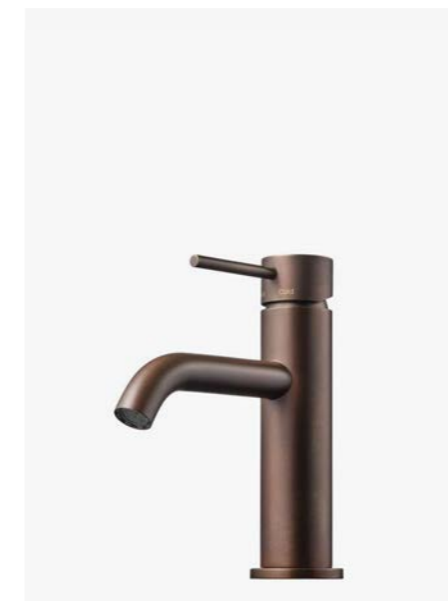

130

1
BI 071 CU
Servantbatteri uten
oppløftventil, kombiner
med pop-up 74400.

—
Copper (Oksiderende)
4230603 | 4195:-

2
CA 071 CU
Servantbatteri uten
oppløftventil, kombiner
med pop-up 74400.

—
Copper (Oksiderende)
9424436 | 3795:-

3
VIC 071 CU
Servantbatteri uten
oppløftventil, kombiner
med pop-up 74400.

—
Copper (Oksiderende)
9424394 | 4195:-

4
VIC 081 CU
Servantbatteri uten
oppløftventil, kombiner
med pop-up 74400.

—
Copper (Oksiderende)
9424402 | 5695:-

131

1
EVM 072 BR
Servantbatteri uten
oppløftventil, kombiner
med pop-up 74400.

—
Bronze
9426079 | 4895:-

2
EVM 082 BR
Servantbatteri uten
oppløftventil, kombiner
med pop-up 74400.

—
Bronze
9426082 | 6495:-

Vitenskapelige studier har vist at de som tar bronsemedalje ved store mesterskap ofte er mer glad enn sølvmedaljevinneren. Det sies at det er fordi den som kommer på andreplass føler at han eller hun har mistet seieren, men vi tror det har å gjøre med den vakre rødlige fargetonen til kobber. Vårt bronsebelegg er en messionlegering som er dyppet i syre for å forhindre oksidasjon. Det har en dempet glans med et personlig utseende og mørkere partier som er unike for hver detalj.

Bronze