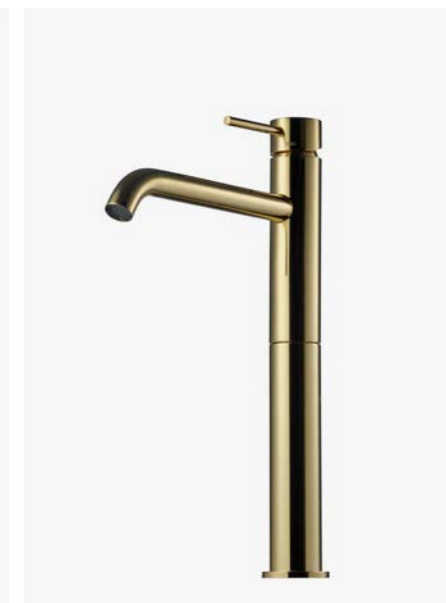

—
Black Chrome
9424403 | 7495:-

141

1
EVM 072 HG
Servantbatteri uten
oppløftventil, kombiner
med pop-up 74400.

—
Honey Gold
9424363 | 6295:-

2
EVM 082 HG
Servantbatteri uten
oppløftventil, kombiner
med pop-up 74400.

Honey Gold

142

1
EVM 071 HG
Servantbatteri uten
oppløftventil, kombiner
med pop-up 74400.

—
Honey Gold
4230627 | 6495:-

2
EVO 078 HG
Servantbatteri uten
oppløftventil, kombiner
med pop-up 74400.

—
Honey Gold
4230634 | 6995:-