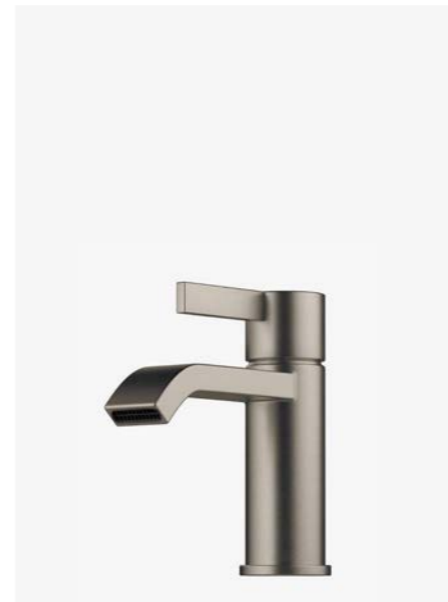

151

1
ARM 071 BN
Servantbatteri uten
oppløftventil, kombiner
med pop-up 74400.

—
Brushed Nickel
9423548 | 4495:-

2
ARM 081 BN
Servantbatteri uten
oppløftventil, kombiner
med pop-up 74400.

—
Brushed Nickel
9424310 | 5995:-

3
ARM 078 BN
Servantbatteri uten
oppløftventil, kombiner
med pop-up 74400.

—
Brushed Nickel
9424422 | 5195:-

4
ARM 878 BN
Servantbatteri uten
oppløftventil, kombiner
med pop-up 74400.

—
Brushed Nickel
9424431 | 5195:-

5
ARM 071M BN
Servantbatteri uten
oppløftventil, kombiner
med pop-up 74400.

—
Brushed Nickel
9426607 | 4995:-

6
ARM 081M BN
Servantbatteri uten
oppløftventil, kombiner
med pop-up 74400.

—
Brushed Nickel
9426616 | 6995:-