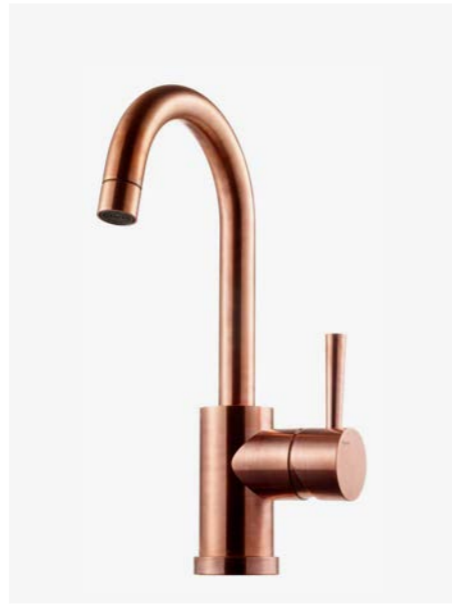

128

1
EVM 071 CU
Servantbatteri uten
oppløftventil, kombiner
med pop-up 74400.

—
Copper (Oksiderende)
4230607 | 4995:-

2
EVO 078 CU
Servantbatteri uten
oppløftventil, kombiner
med pop-up 74400.

—
Copper (Oksiderende)
4230604 | 5495:-

EVM 072
Copper (Oksiderende)

129

1
ARM 071 CU
Servantbatteri uten
oppløftventil, kombiner
med pop-up 74400.

—
Copper (Oksiderende)
9423544 | 4495:-

2
ARM 081 CU
Servantbatteri uten
oppløftventil, kombiner
med pop-up 74400.

—
Copper (Oksiderende)
9423657 | 5995:-

3
ARM 078 CU
Servantbatteri uten
oppløftventil, kombiner
med pop-up 74400.

—
Copper (Oksiderende)
9424418 | 5195:-

4
ARM 878 CU
Servantbatteri uten
oppløftventil, kombiner
med pop-up 74400.

—
Copper (Oksiderende)
9424427 | 5195:-

5
ARM 071M CU
Servantbatteri uten
oppløftventil, kombiner
med pop-up 74400.

—
Copper (Oksiderende)
9426602 | 4995:-

6
ARM 081M CU
Servantbatteri uten
oppløftventil, kombiner
med pop-up 74400.

—
Copper (Oksiderende)
9426611 | 6995:-