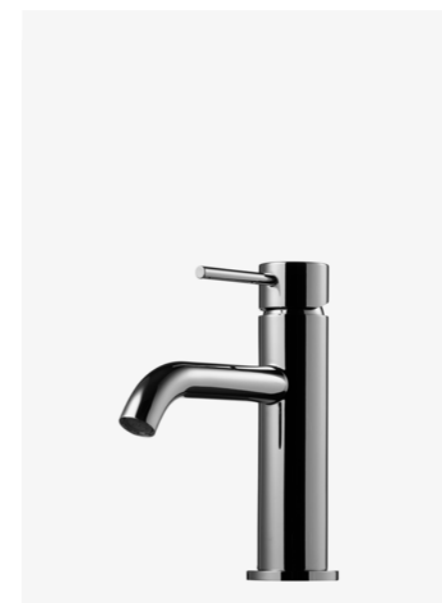

74400	8575833	Chrome	495:-	XPRO 800	8227488	Chrome	1495:-	
	9418312	Matte Black	995:-		XACC 167	8073794	Chrome	1495:-
	9417922	Brass*	995:-			9420339	Matte Black	2595:-
	9418602	Copper*	995:-			9417837	Brass*	2595:-
	9422746	Bronze	995:-			9418616	Copper*	2595:-
	9418944	Black Chrome	1295:-			9426171	Bronze	2595:-
	9419025	Honey Gold	1295:-			9418945	Black Chrome	2895:-
9420536	Brushed Black Chrome	1295:-	9419032	Honey Gold		2895:-		
68400	9421180	Brushed Nickel	995:-	9420786	Brushed Black Chrome	2895:-		
	9422747	Ascot Grey	995:-	9421181	Brushed Nickel	2595:-		
	8575832	Chrome	495:-	9422744	Ascot Grey	2595:-		
	9419425	Matte Black	995:-	DUO 112	9418550	Chrome	2295:-	
	9418417	Brass*	995:-		9420504	Matte Black	3795:-	
	9418806	Copper*	995:-		9418572	Brass*	3795:-	
	9426169	Bronze	995:-		9418753	Copper*	3795:-	
9420332	Black Chrome	1295:-	9423082		Bronze	3795:-		
9420334	Honey Gold	1295:-	9418951		Black Chrome	4195:-		
9422748	Brushed Black Chrome	1295:-	9419035		Honey Gold	4195:-		
22200	9421277	Brushed Nickel	995:-	9422577	Brushed Black Chrome	4195:-		
	9422749	Ascot Grey	995:-	9421183	Brushed Nickel	3795:-		
	8575836	Chrome	545:-	9422745	Ascot Grey	3795:-		
	9420437	Matte Black	995:-					
	9418611	Brass*	995:-					
	9419340	Copper*	995:-					
	9426170	Bronze	995:-					
XPRO 200	9419339	Black Chrome	1295:-					
	9419306	Honey Gold	1295:-					
	9422750	Brushed Black Chrome	1295:-					
	9422751	Brushed Nickel	995:-					
	9422752	Ascot Grey	995:-					
	8227305	Chrome	695:-					
	9419421	Matte Black	995:-					
XPRO 300	9418718	Brass*	995:-					
	9419082	Copper*	995:-					
	9425697	Bronze	995:-					
	9419087	Black Chrome	1195:-					
	9419086	Honey Gold	1195:-					
	9422195	Brushed Nickel	995:-					
	8227302	Chrome	695:-					
XPRO 400	9418877	Brass*	995:-					
	9418878	Copper*	995:-					
	9419348	Black Chrome	1195:-					
	9419350	Honey Gold	1195:-					
	8227308	Chrome	895:-					
XPRO 600	9422884	Matte Black	1195:-					
	9418646	Brass*	1195:-					
	9418799	Copper*	1195:-					
	9420104	Black Chrome	1495:-					
	9420105	Honey Gold	1495:-					
8227389	Chrome	695:-						
9420875	Matte Black	995:-						
9418347	Brass*	995:-						
9418805	Copper*	995:-						
9424318	Bronze	995:-						
9419081	Black Chrome	1195:-						
9419080	Honey Gold	1195:-